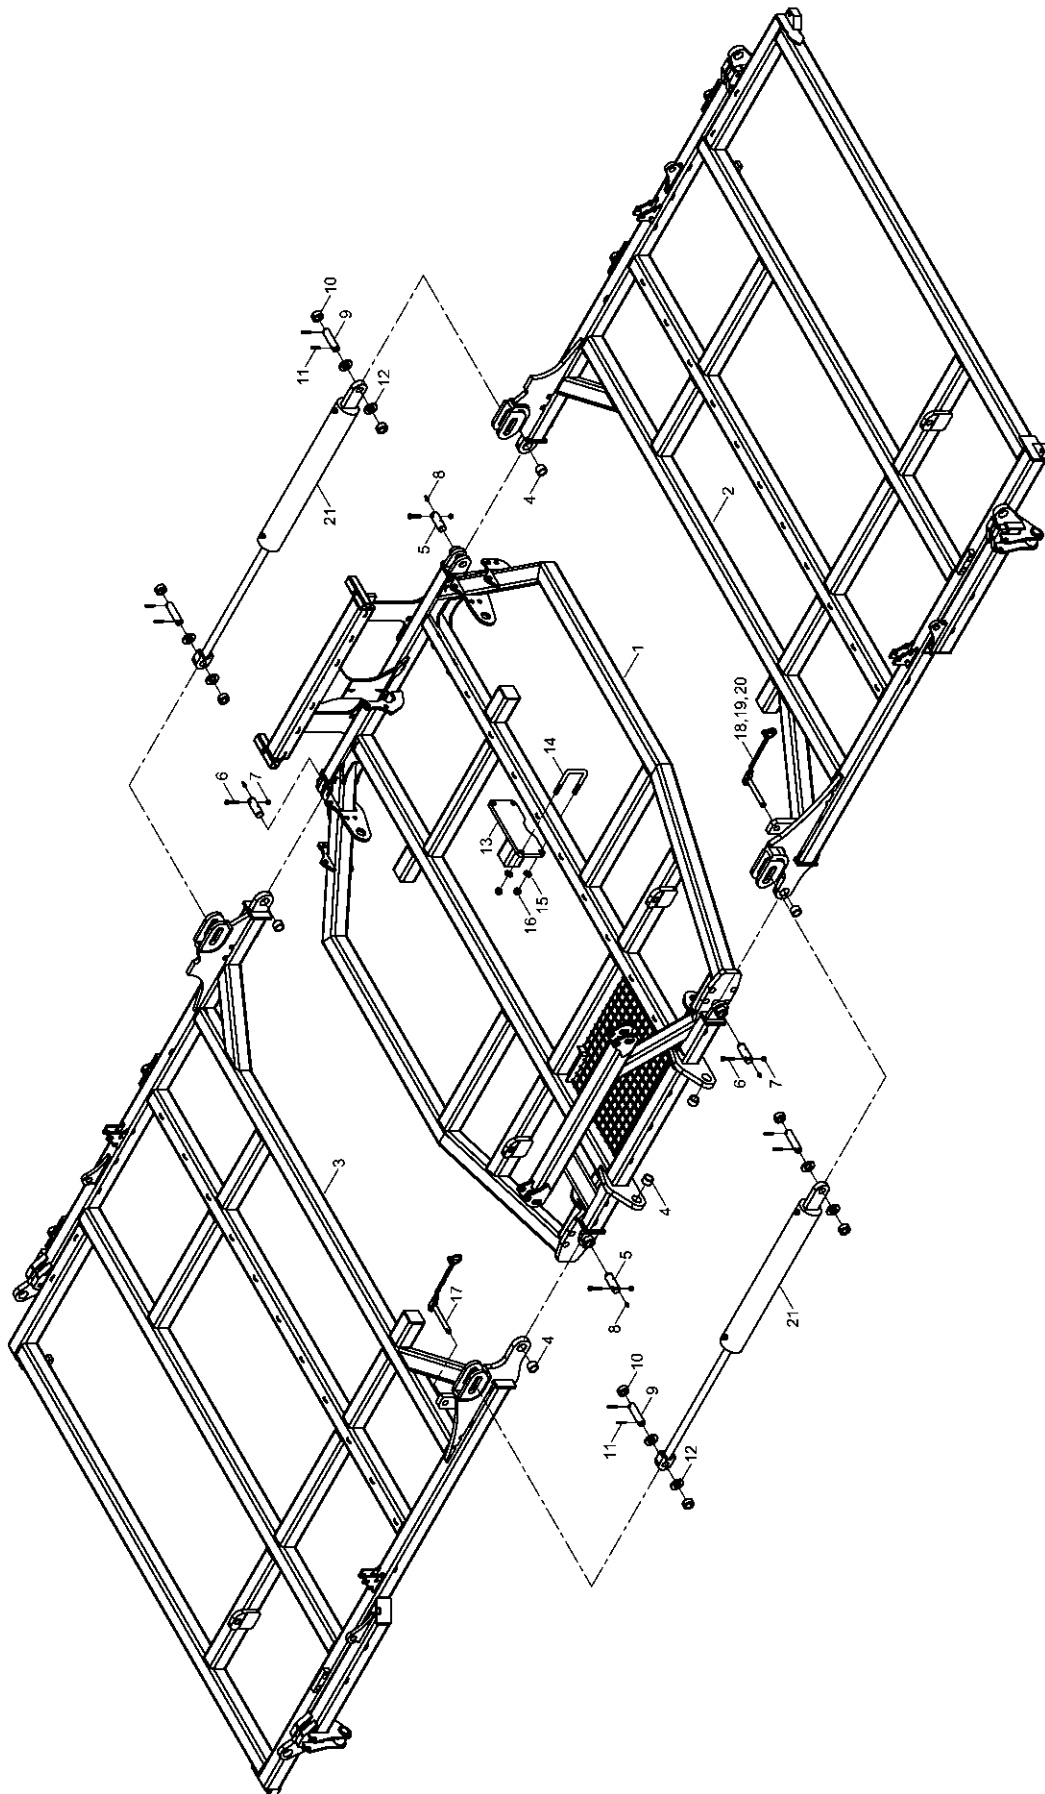

34272000 - Hauptrahmen Mitte Terrano 12 FG

Pos.	Bestell-Nr.	Kurzbezeichnung	DIN	Benennung	Stück	Bemerkung
1	34270100			Rahmen Mittelteil	1	
2	34270200			Rahmen Seitenteil I links	1	
3	34270300			Rahmen Seitenteil I rechts	1	
4	00230005	EG 50/40 x 30		Buchse	6	
5	34252001	Ø 40 x 110		Bolzen	4	
6	00360264	M 12 x 1.5 x 75 - 12.9	960	6 kt.- Schraube	4	
7	00350048	M 12 x 1.5	985	Poly-Stop-Mutter	4	
8	00370093	H 1 - M 8 x 1		Schmiernippel	4	
9	34010926	Ø 35 x 140		Bolzen	4	
10	14102003	Ø 55 x10 x 25		Sicherungsbuchse	8	
11	00370072	Ø 8 x 60	1481	Spannstift	8	
12	00370113	Scheibe B 37	125	Scheibe	4	
13	34251000			Zinkenträger	1	
14	34033502	M20 x 100 x 150		U-Bügel	2	
15	00370109	B 21	125	Scheibe	4	
16	00350063	M 20	985	Poly-Stop-Mutter	4	
17	34011700	Ø 25 x 105		Sicherungsbolzen	2	
18	00260059	Ø 30		Schlüsselring	2	
19	00250037	Ø 3 x 200 - kurzgl.		Kette	2	
20	00170062	Ø 6 x 40		Klappsplint	2	
21	00130315	DZ 110 x 40 x 875		Hyd.- Zylinder	2