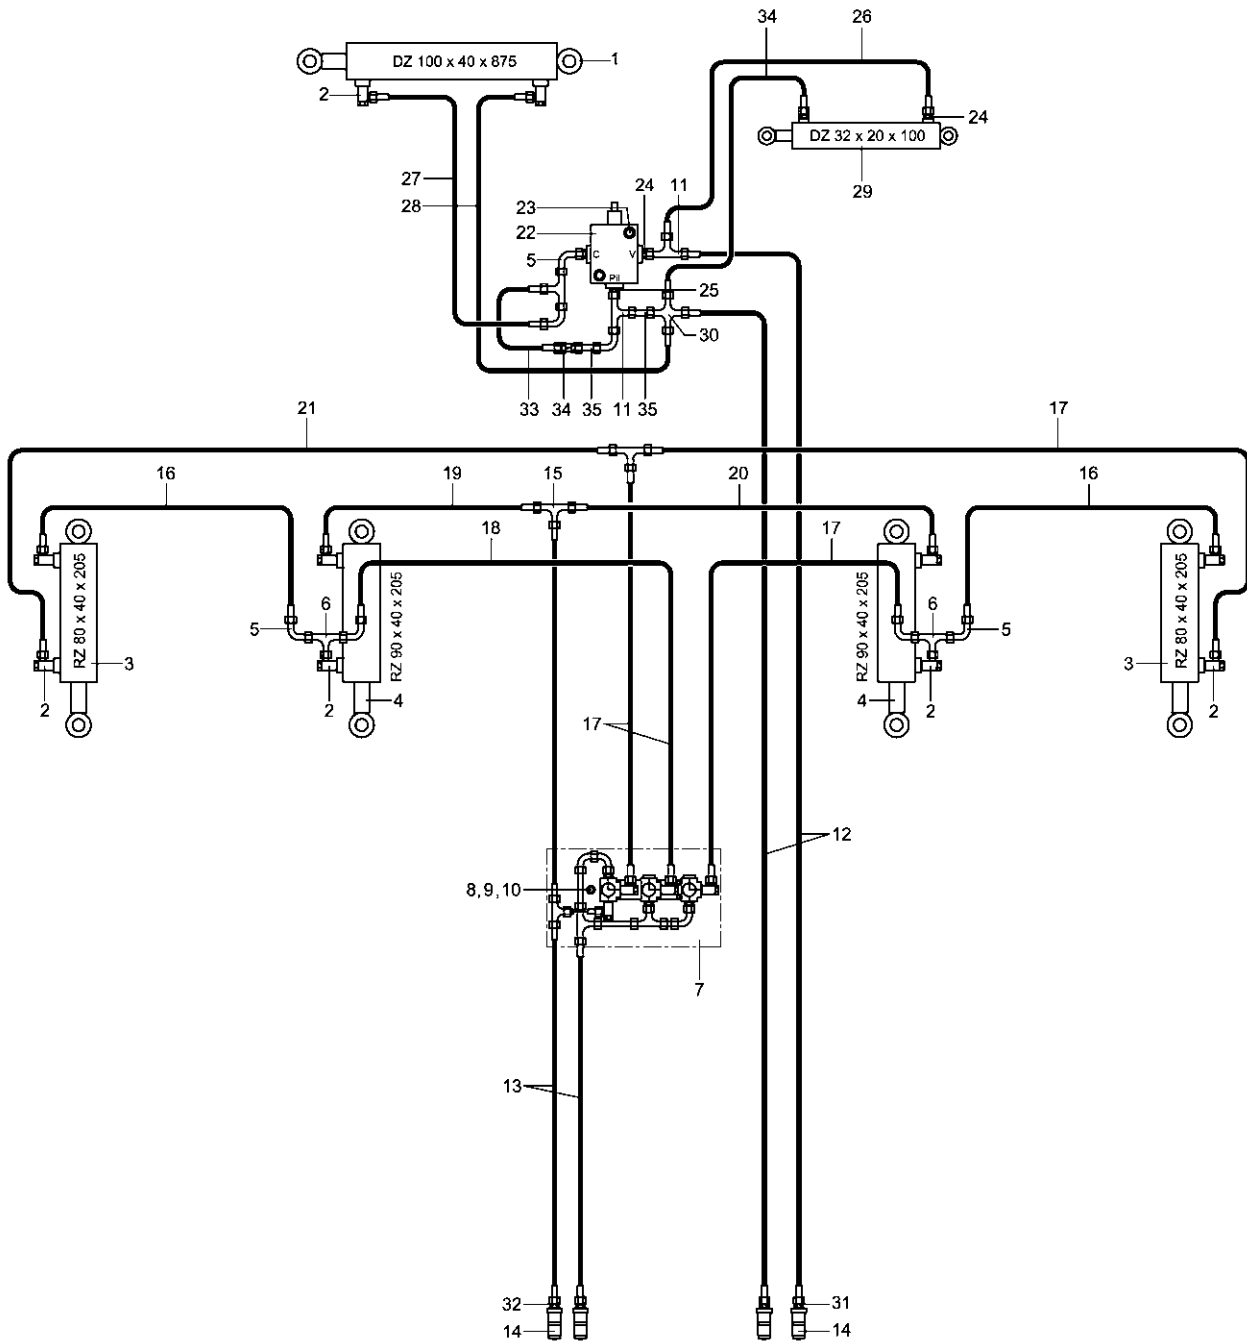

34252600 - Hydraulik System Terrano 8 FG Bj. 2005

Pos.	Bestell-Nr.	Kurzbezeichnung	DIN	Benennung	Stück	Bemerkung
1	00130315	DZ 110 x 40 x 875		Hyd.- Zylinder	1	
2	00100180	SWVE 12 L - M 18 x 1.5		Schwenkverschraubung	10	
3	00130182	RZ 80 x 40 x 205		Hyd.- Zylinder	2	
4	00130183	RZ 90 x 40 x 205		Hyd.- Zylinder	2	
5	00100055	EVW 12 L		Einstellbare W-Verschraubung	8	
6	00100045	EVT 12 L		Einstellbare T-Verschraubung	2	
7	33779200			Verteilereinheit kpl.	1	
8	00360002	M 6 x 40	931	6 kt.- Schraube	2	
9	00370103	A 6,4	125	Scheibe	4	
10	00350067	M 6	985	Poly-Stop-Mutter	2	
11	00100037	EVL 12 L		Einstellbare L-Verschraubung	3	
12	00120382	2 SN DN10 A0-A0 7600 lg.		Hyd.- Schlauch	2	
13	00120294	2 SN DN10 A0-A0 3500 lg.		Hyd.- Schlauch	5	
14	00110127	12 L - M 18 x 1.5		Hyd.- Stecker	4	
15	00100189	T 12 L		T-Verschraubung	2	
16	00120321	2 SN DN10 A0-A0 4000 lg.		Hyd.- Schlauch	2	
17	00120351	2 SN DN10 A0-A0 4850 lg.		Hyd.- Schlauch	1	
18	00120579	2 SN DN10 A0-A0 5700 lg.		Hyd.- Schlauch	1	
19	00120216	2 SN DN10 A0-A0 2000 lg.		Hyd.- Schlauch	1	
20	00120141	2 SN DN10 A0-A0 1200 lg.		Hyd.- Schlauch	1	
21	00120335	2 SN DN10 A0-A0 4500 lg.		Hyd.- Schlauch	1	
22	00110616			Lasthalteventil	1	
23	00360009	M 8 x 40	931	6 kt.- Schraube	2	
24	00100092	GE 12 L - R 3/8"		Gerade Verschraubung	4	
25	00100084	GE 12 L - R 1/4"		Gerade Verschraubung	1	
26	00120024	2 SN DN10 A0-A0 500 lg.		Hyd.- Schlauch	1	
27	00120114	2 SN DN10 A0-A0 1000 lg.		Hyd.- Schlauch	1	
28	00120059	2 SN DN10 A0-A0 700 lg.		Hyd.- Schlauch	2	
29	00130323	DZ 32 x 20 x 100		Hyd.- Zylinder	1	
30	00100134	K 12 L		K-Verschraubung	1	
31	00260115	schwarz		O-Ring	2	
32	00260116	grün		O-Ring	2	
33	00120011	2 SN DN10 A0-A0 400 lg.		Hyd.- Schlauch	1	
34	00100157	RHD 12 L		Rückschlagventil	1	
35	00100342	GZ 12 L		Verbindungsstück	2