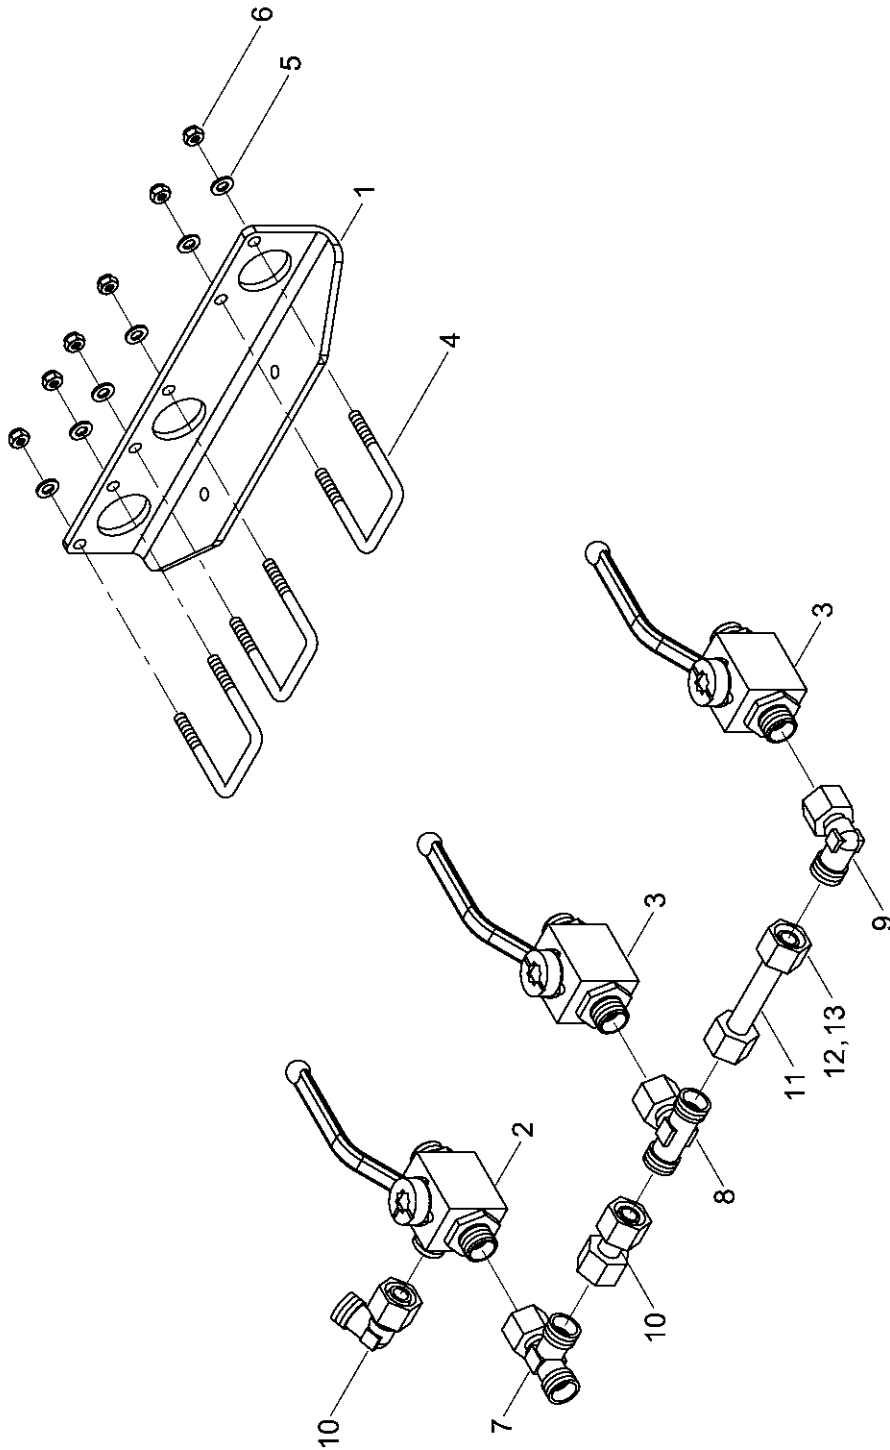

33778400 - Hydr. Verteilereinheit Version FG

Pos.	Bestell-Nr.	Kurzbezeichnung	DIN	Benennung	Stück	Bemerkung
1	33778401			Halter	1	
2	00110036	BK 3 - 12 L		Drei-Wegehahn	1	
3	00110010	BK - 12 L - M 18 x 1.5		Absperrhahn	2	
4	33778402	M 6 x 38 x 58		U-Bügel	3	
5	00370103	A 6,4	125	Scheibe	6	
6	00350067	M 6	985	Poly-Stop-Mutter	6	
7	00100037	EVL 12 L		Einstellbare L-Verschraubung	1	
8	00100045	EVT 12 L		Einstellbare T-Verschraubung	1	
9	00100055	EVW 12 L		Einstellbare W-Verschraubung	2	
10	21260104	Ø 12 x 1.5 x 40		Hyd.- Rohr	1	
11	33326101	Ø 12 x 1.5 x 80		Hyd.- Rohr	1	
12	00110244	12 L		Überwurfmutter	4	
13	00110259	12 L		Schneidring	4