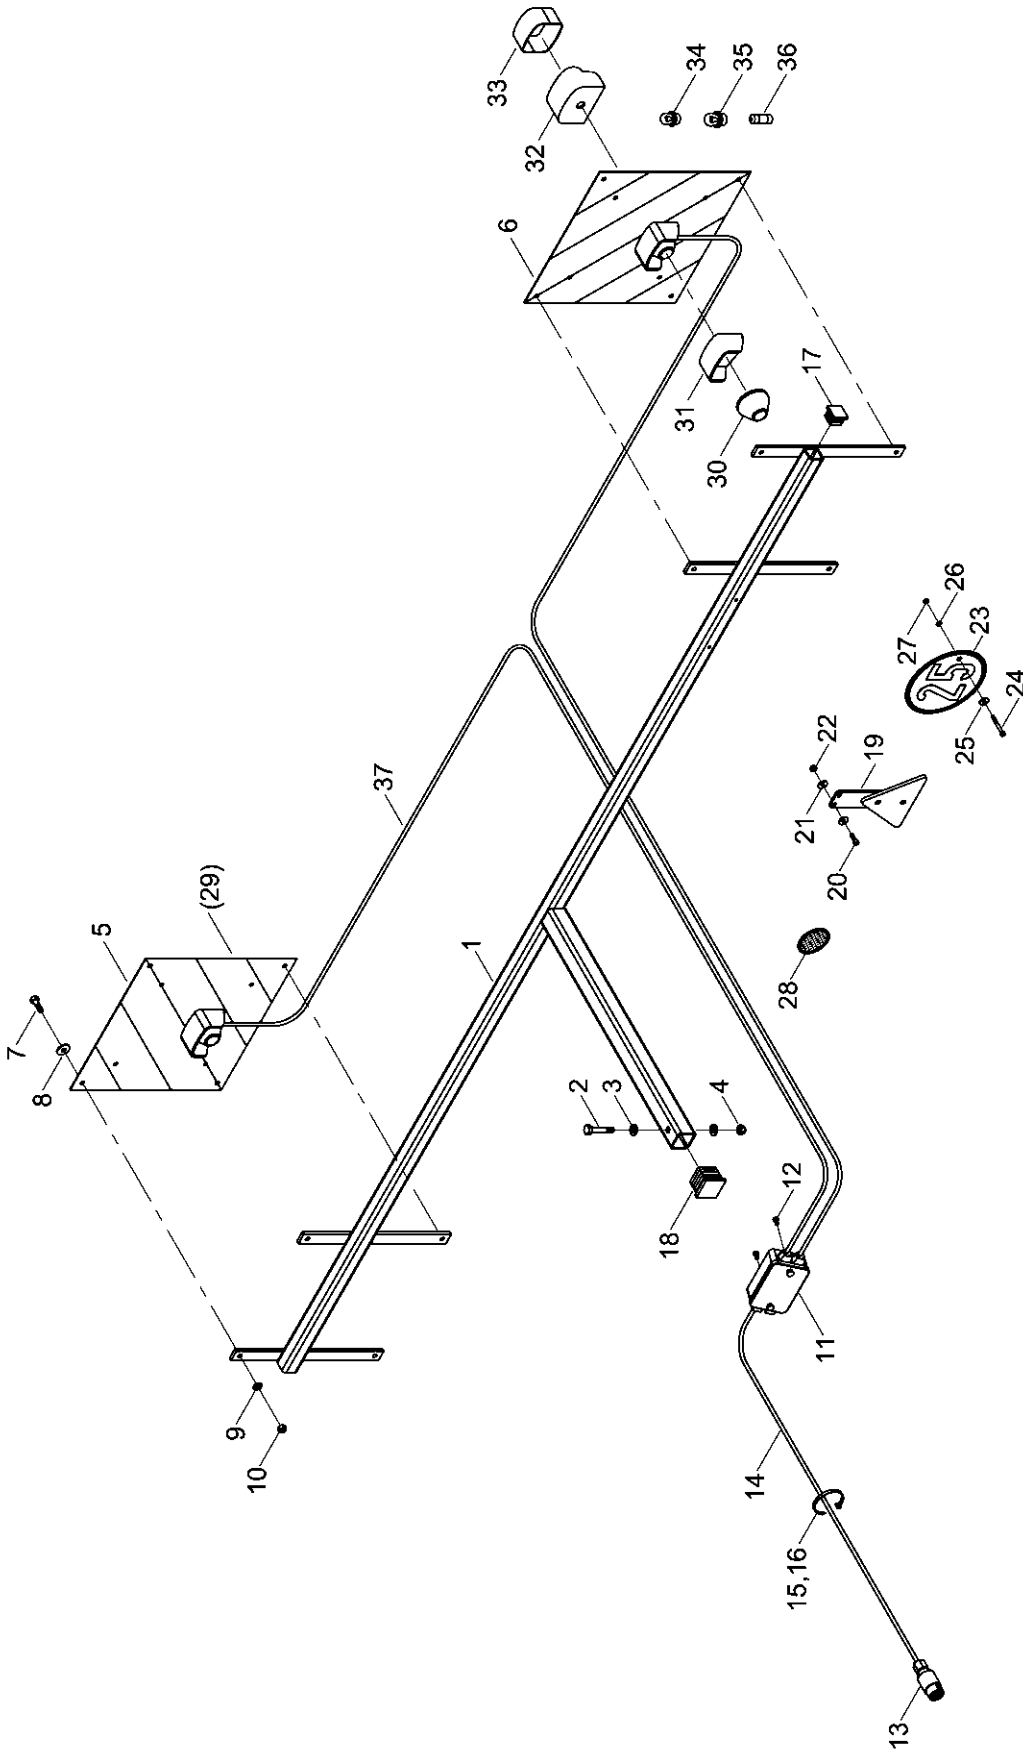

Bestellinformationen

Insgesamt 75 Striegelzinken sind im Terrano 8 FG verbaut.

Striegel Seitenteil links
22 Stück

Striegel Seitenteil rechts
22 Stück

Striegel Mittelteil
31 Stück

34243900 - Beleuchtung Terrano 6 / 8 FG