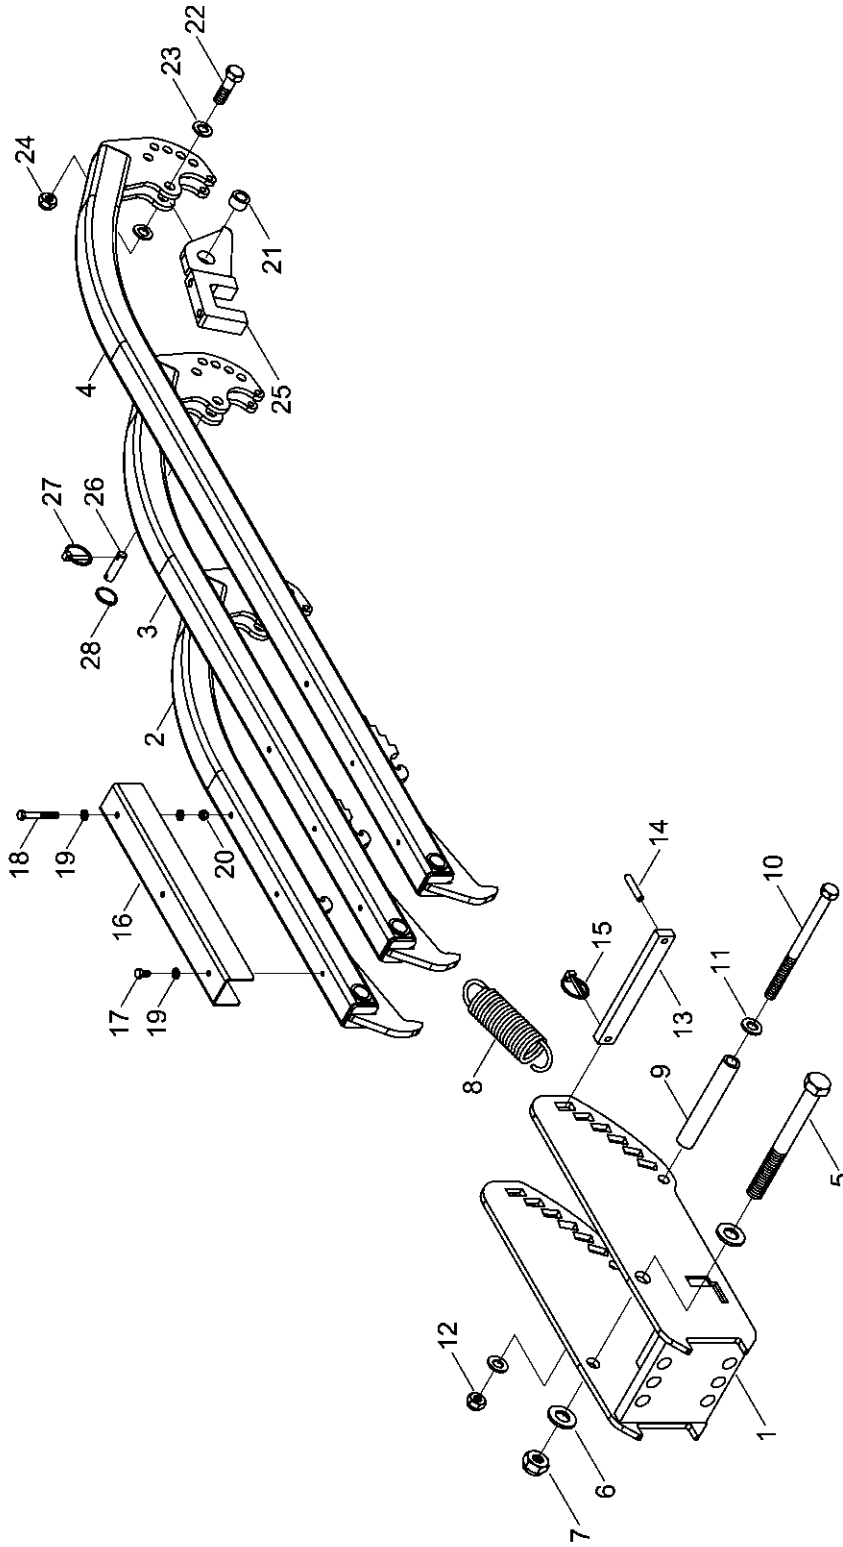

34264500 - Striegelarm re. Terrano FG

Pos.	Bestell-Nr.	Kurzbezeichnung	DIN	Benennung	Stück	Bemerkung
1	34264000			Halter für Striegelarme	1	
2	34264100			Striegelarm kurz	1	
3	34264200			Striegelarm mittel	1	
4	34264300			Striegelarm lang	1	
5	00360093	M 24 x 230	931	6 kt.- Schraube	1	
6	00370110	B 25	125	Scheibe	2	
7	00350065	M 24	985	Poly-Stop-Mutter	1	
8	34264401	Ø 6.3 x 176		Zugfeder	3	
9	34264402	Ø 26.9 x 4.5 x 173		Buchse	1	
10	00360323	M 16 x 220	931	6 kt.- Schraube	1	
11	00370108	B 17	125	Scheibe	2	
12	00350061	M 16	985	Poly-Stop-Mutter	1	
13	34264403	30 x 15 x 230		Verstellbolzen	1	
14	00370060	Ø 10 x 50	1481	Spannstift	1	
15	00170063	Ø 8 x 40		Klappsplint	1	
16	34274911	Länge 420 mm		Führungsschiene	3	Ab 01.01.2005 - geschraubt !
17	00360109	M 8 x 16	933	6 kt.- Schraube	6	
18	00360291	M 8 x 65	931	6 kt.- Schraube	3	
19	00370104	A 8,4	125	Scheibe	12	
20	00350057	M 8	985	Poly-Stop-Mutter	3	
21	34217504	Ø 26.9 x 5 x 16		Buchse	3	
22	00360251	M 16 x 55	931	6 kt.- Schraube	3	
23	00370108	B 17	125	Scheibe	6	
24	00350061	M 16	985	Poly-Stop-Mutter	3	
25	34217800			Aufnahme für Striegelrohr	3	
26	34274910	Ø 14 x 34		Bolzen	3	
27	00170062	Ø 6 x 40		Klappsplint	3	
28	00260059	Ø 30		Schlüsselring	3