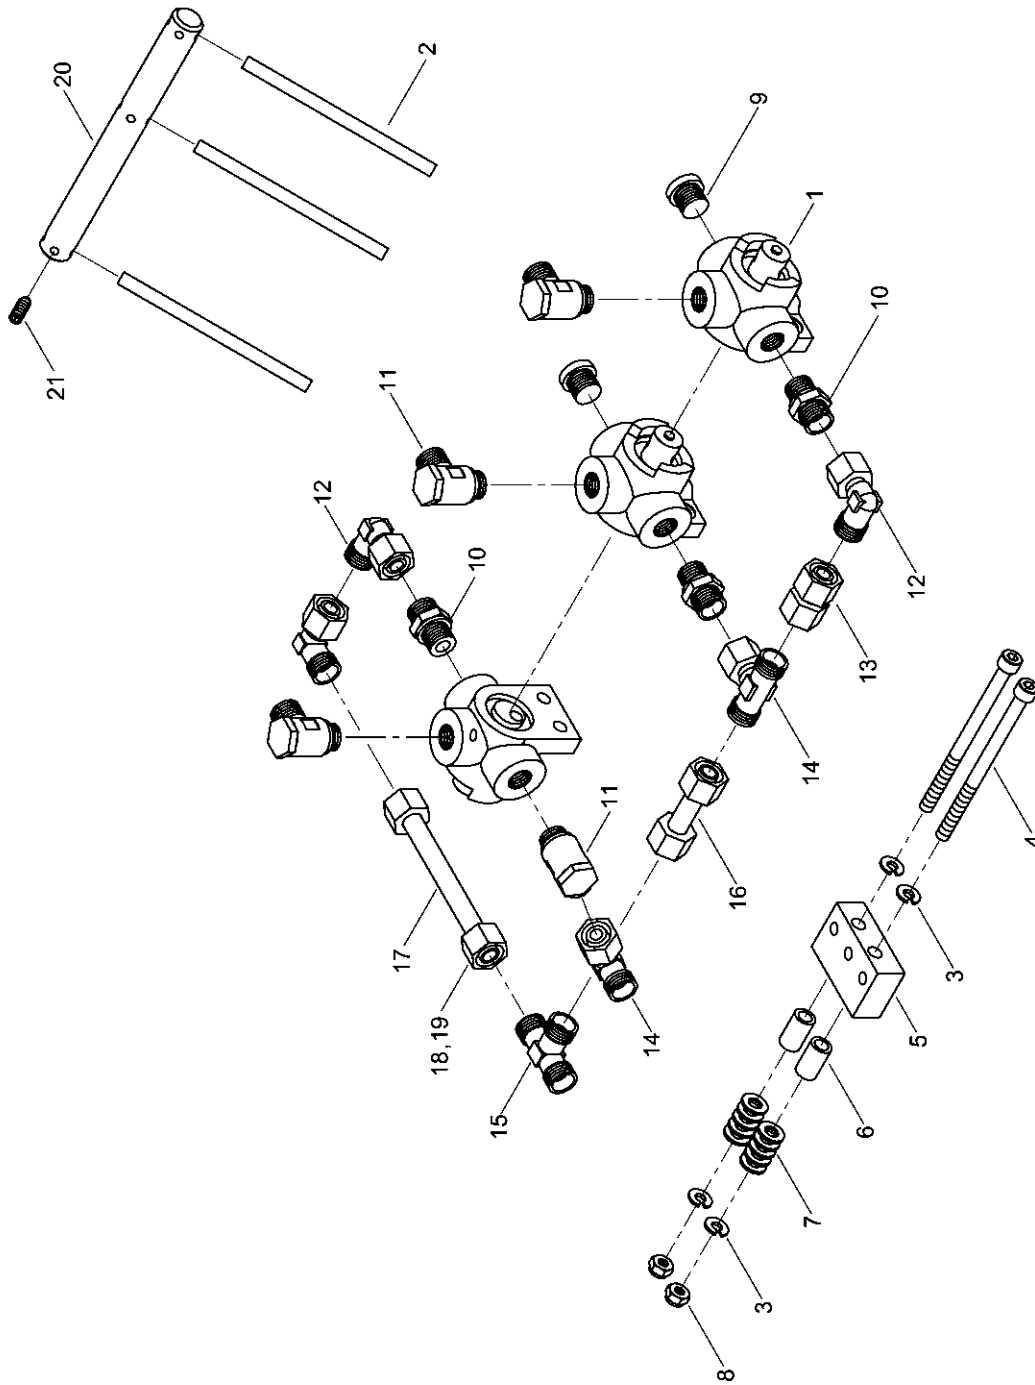

33779200 - Hydr. Verteilereinheit Version FG / CO

Pos.	Bestell-Nr.	Kurzbezeichnung	DIN	Benennung	Stück	Bemerkung
1	00110659			Drehschieber-Umschaltventil	3	
2	33779201	Ø 8 x 130		Schaltwelle	3	
3	00170037	A 8	127	Federring	4	
4	00370445	M 8 x 120	912	Zylinderschraube	2	
5	33779202			Halter	1	
6	33779203	Ø 13.5 x 2.3 x 23		Distanzstück	2	
7	00370104	A 8,4	125	Scheibe	10	
8	00350057	M 8	985	Poly-Stop-Mutter	2	
9	00100202	VSTI R 3/8"		Verschlussschraube	2	
10	00100092	GE 12 L - R 3/8"		Gerade Verschraubung	3	
11	00100181	SWVE 12 L - R 3/8"		Schwenkverschraubung	4	
12	00100055	EVW 12 L		Einstellbare W-Verschraubung	3	
13	00100342	GZ 12 L		Stutzen Gerade	1	
14	00100045	EVT 12 L		Einstellbare T-Verschraubung	2	
15	00100189	T 12 L		T-Verschraubung	1	
16	33779206	Ø 12 x 1.5 x 64		Hyd.- Rohr	1	
17	33779204	Ø 12 x 1.5 x 123		Hyd.- Rohr	1	
18	00110259	12 L		Schneidring	4	
19	00110244	12 L		Überwurfmutter	4	
20	33779205	Ø 20 x 198		Handgriff	1	
21	00370315	M 6 x 6	916	Gewindestift	3