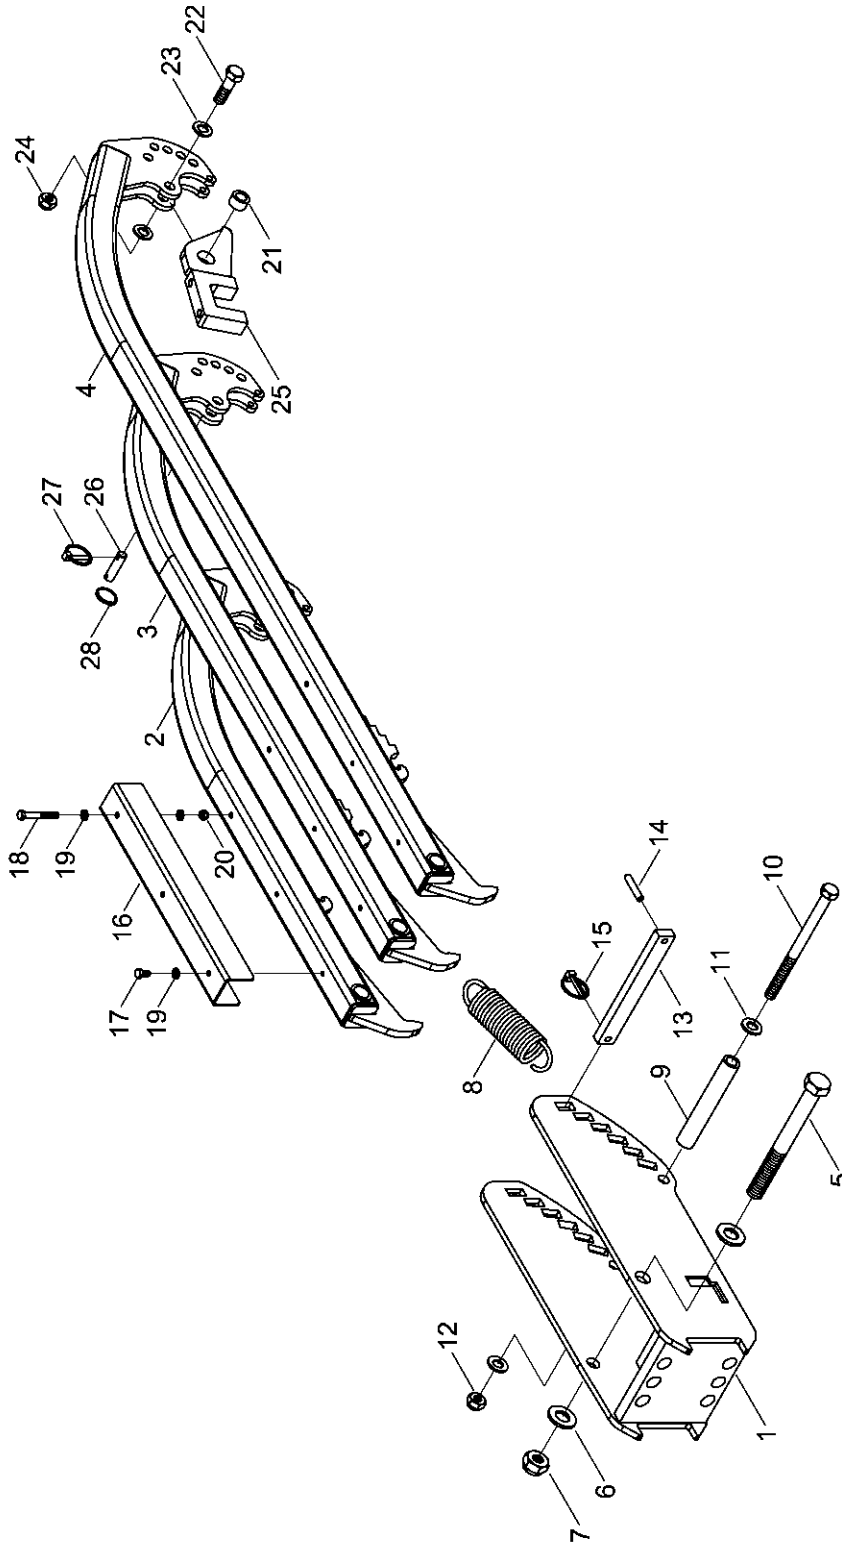

34264500 - Striegelarm re. Terrano FG

Pos.	Bestell-Nr.	Kurzbezeichnung	DIN	Benennung	Stück	Bemerkung
1	34264000			Halter für Striegelarme	1	
2	34264100			Striegelarm kurz	1	
3	34264200			Striegelarm mittel	1	
4	34264300			Striegelarm lang	1	
5	00360093	M 24 x 230	931	6 kt.- Schraube	1	
6	00370110	B 25	125	Scheibe	2	
7	00350065	M 24	985	Poly-Stop-Mutter	1	
8	34264401	Ø 6.3 x 176		Zugfeder	3	
9	34264402	Ø 26.9 x 4.5 x 173		Buchse	1	
10	00360323	M 16 x 220	931	6 kt.- Schraube	1	
11	00370108	B 17	125	Scheibe	2	
12	00350061	M 16	985	Poly-Stop-Mutter	1	
13	34264403	30 x 15 x 230		Verstellbolzen	1	
14	00370060	Ø 10 x 50	1481	Spannstift	1	
15	00170063	Ø 8 x 40		Klappsplint	1	
16	34274911	Länge 420 mm		Führungsschiene	3	Ab 01.01.2005 - geschraubt !
17	00360109	M 8 x 16	933	6 kt.- Schraube	6	
18	00360291	M 8 x 65	931	6 kt.- Schraube	3	
19	00370104	A 8,4	125	Scheibe	12	
20	00350057	M 8	985	Poly-Stop-Mutter	3	
21	34217504	Ø 26.9 x 5 x 16		Buchse	3	
22	00360251	M 16 x 55	931	6 kt.- Schraube	3	
23	00370108	B 17	125	Scheibe	6	
24	00350061	M 16	985	Poly-Stop-Mutter	3	
25	34217800			Aufnahme für Striegelrohr	3	
26	34274910	Ø 14 x 34		Bolzen	3	
27	00170062	Ø 6 x 40		Klappsplint	3	
28	00260059	Ø 30		Schlüsselring	3