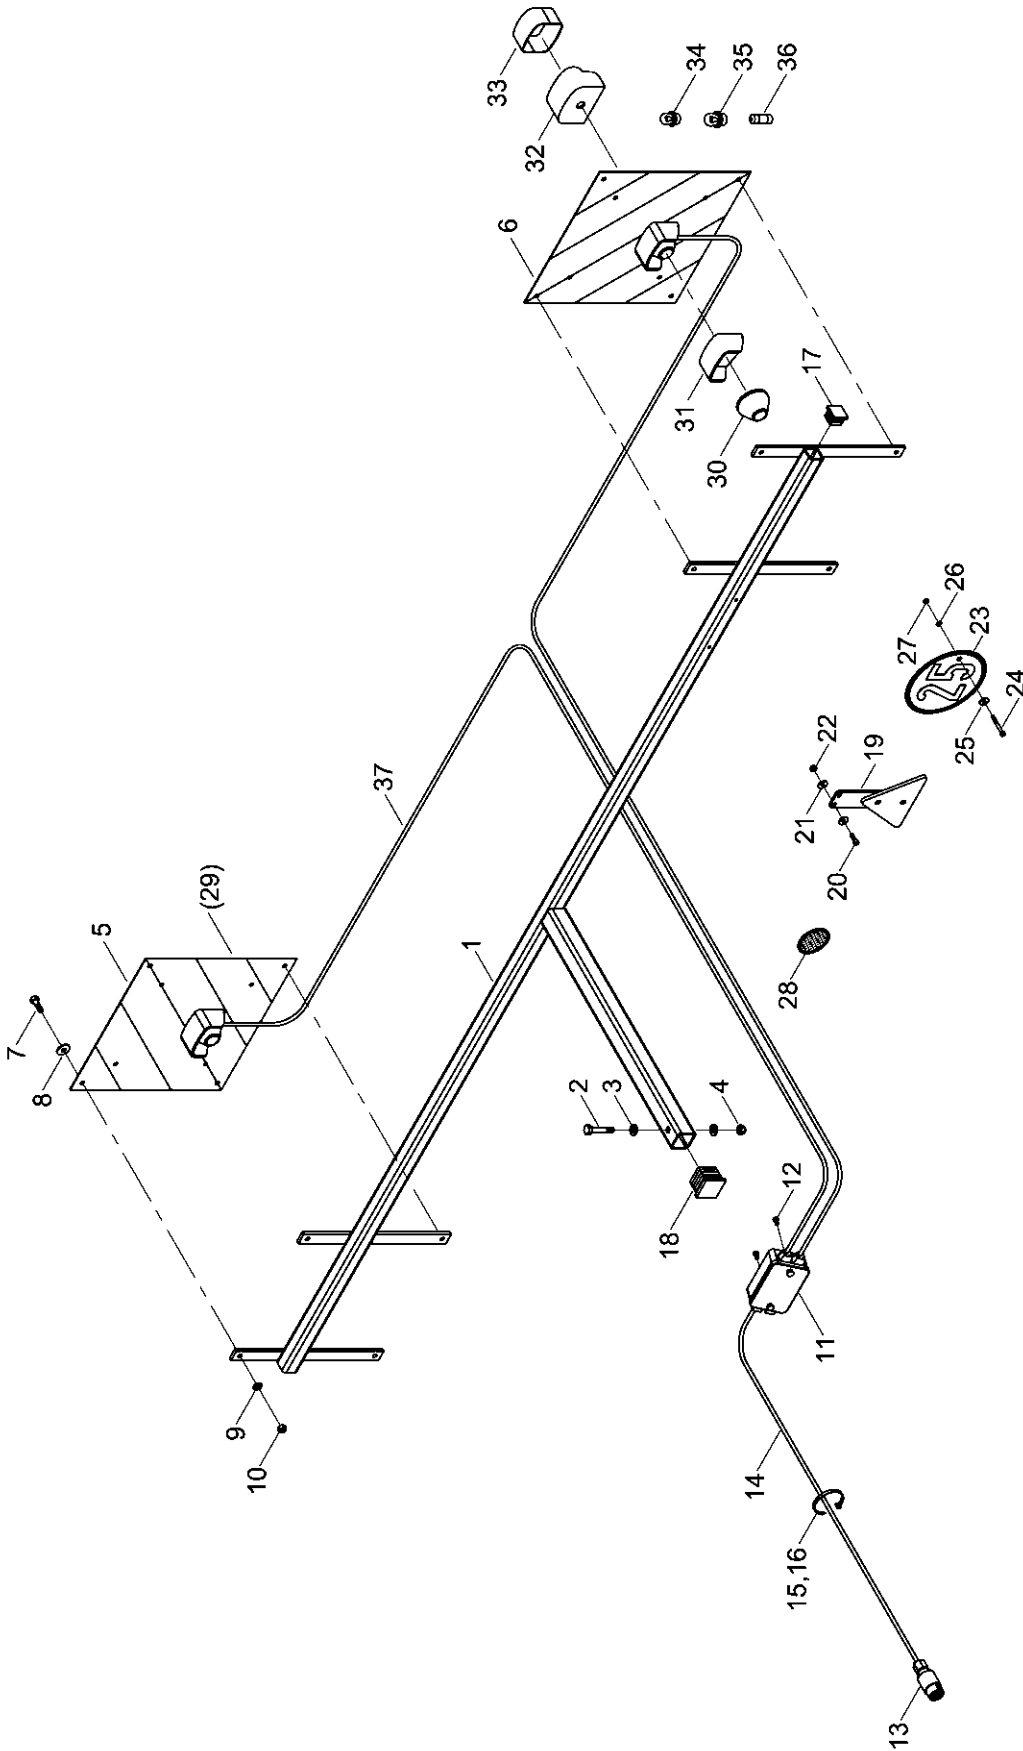

Bestellinformationen

Insgesamt 61 Striegelzinken sind im Terrano 6 FG verbaut.

Striegel Seitenteil links
15 Stück

Striegel Seitenteil rechts
15 Stück

Striegel Mittelteil
31 Stück

34243900 - Beleuchtung Terrano 6 / 8 FG