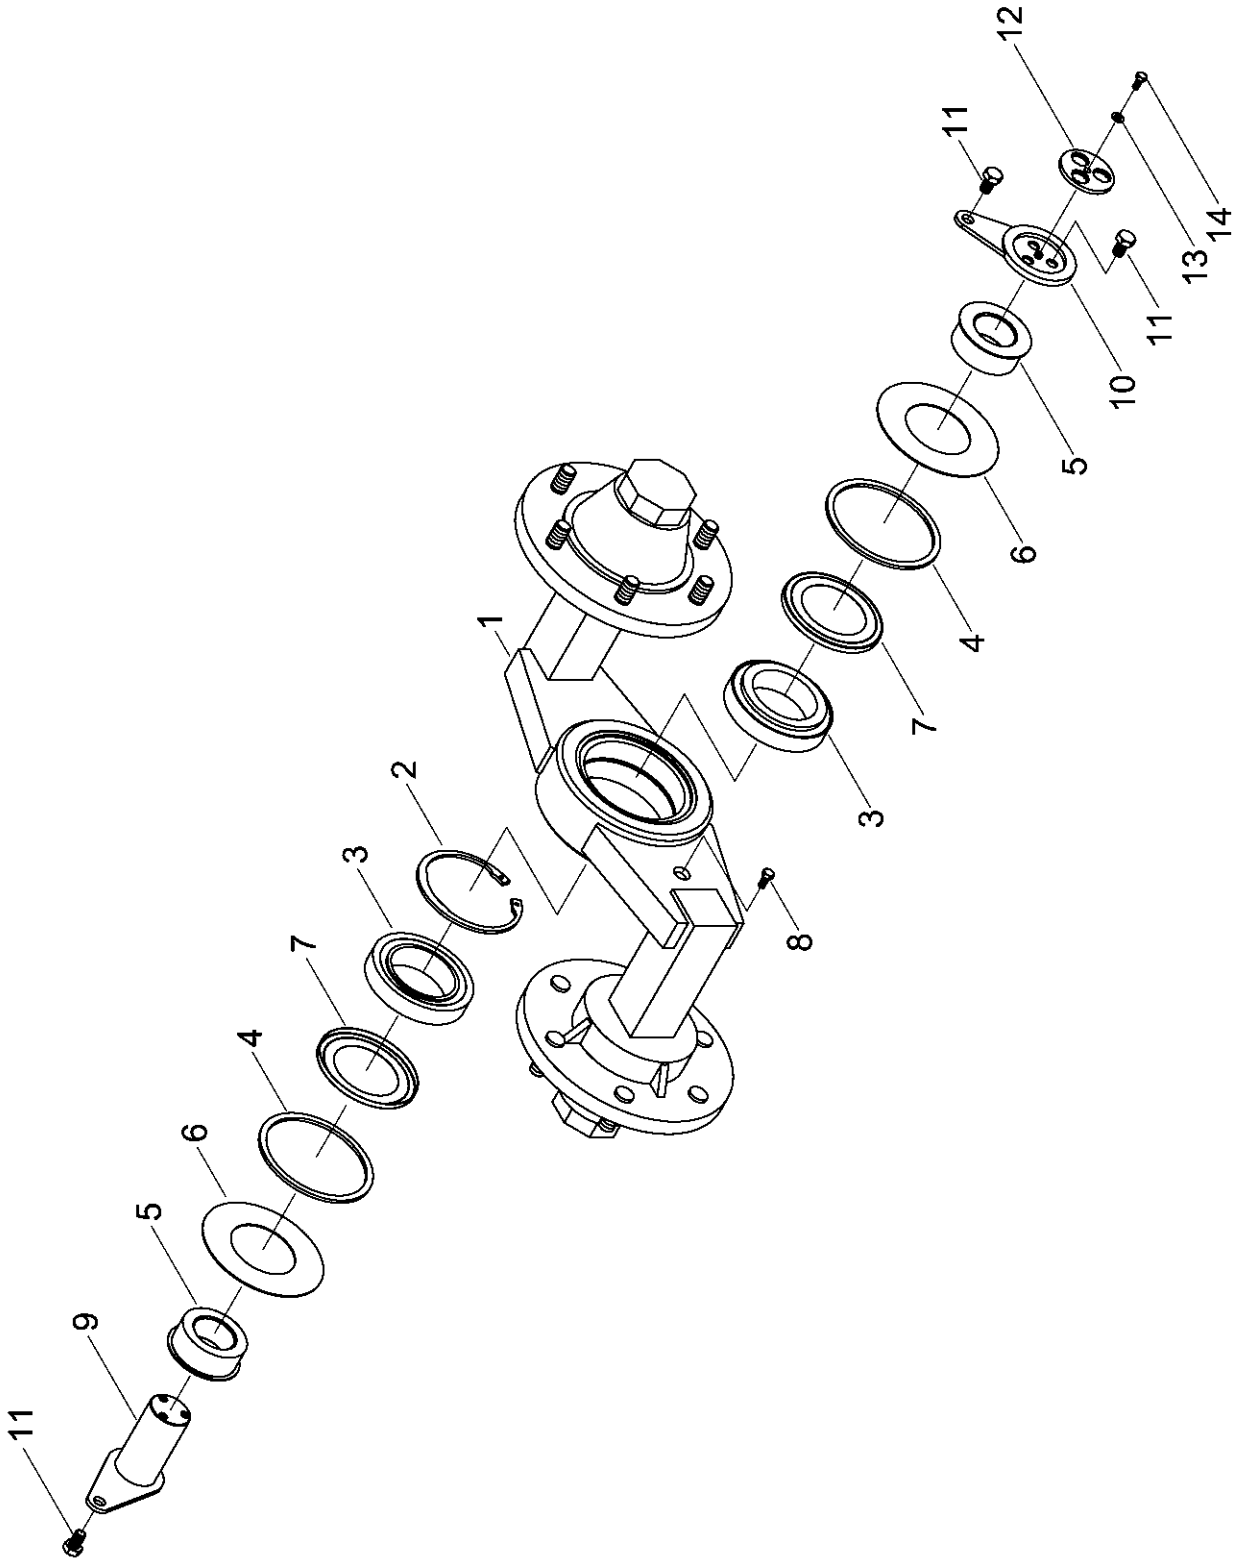

34263400 - Tandemachse Terrano 10 / 12 FG

Pos.	Bestell-Nr.	Kurzbezeichnung	DIN	Benennung	Stück	Bemerkung
1	34261300			Tandemachse	1	
2	00300103	Ø 125 x 4	472	Sicherungsring	1	
3	00240062	32016 X		Kegelrollenlager	2	
4	34263402	Ø 141 x 125 x 4		Dichtring	2	
5	34263401			Zwischenbuchse	2	
6	00310871	Ø 150 x 80 x 1.5		Dichtscheibe	2	
7	00260178	32016 X AV		Nilos-Ring	2	
8	00360444	M 8 x 1 x 10	961	6 kt.- Schraube	1	
9	34261400			Bolzen	1	
10	34264700			Gegenplatte	1	
11	00360140	M 12 x 20	933	6 kt.- Schraube	5	
12	34263403			Sicherungsscheibe	1	
13	00370103	A 6,4	125	Scheibe	1	
14	00360449	M 6 x 8	933	6 kt.- Schraube	1