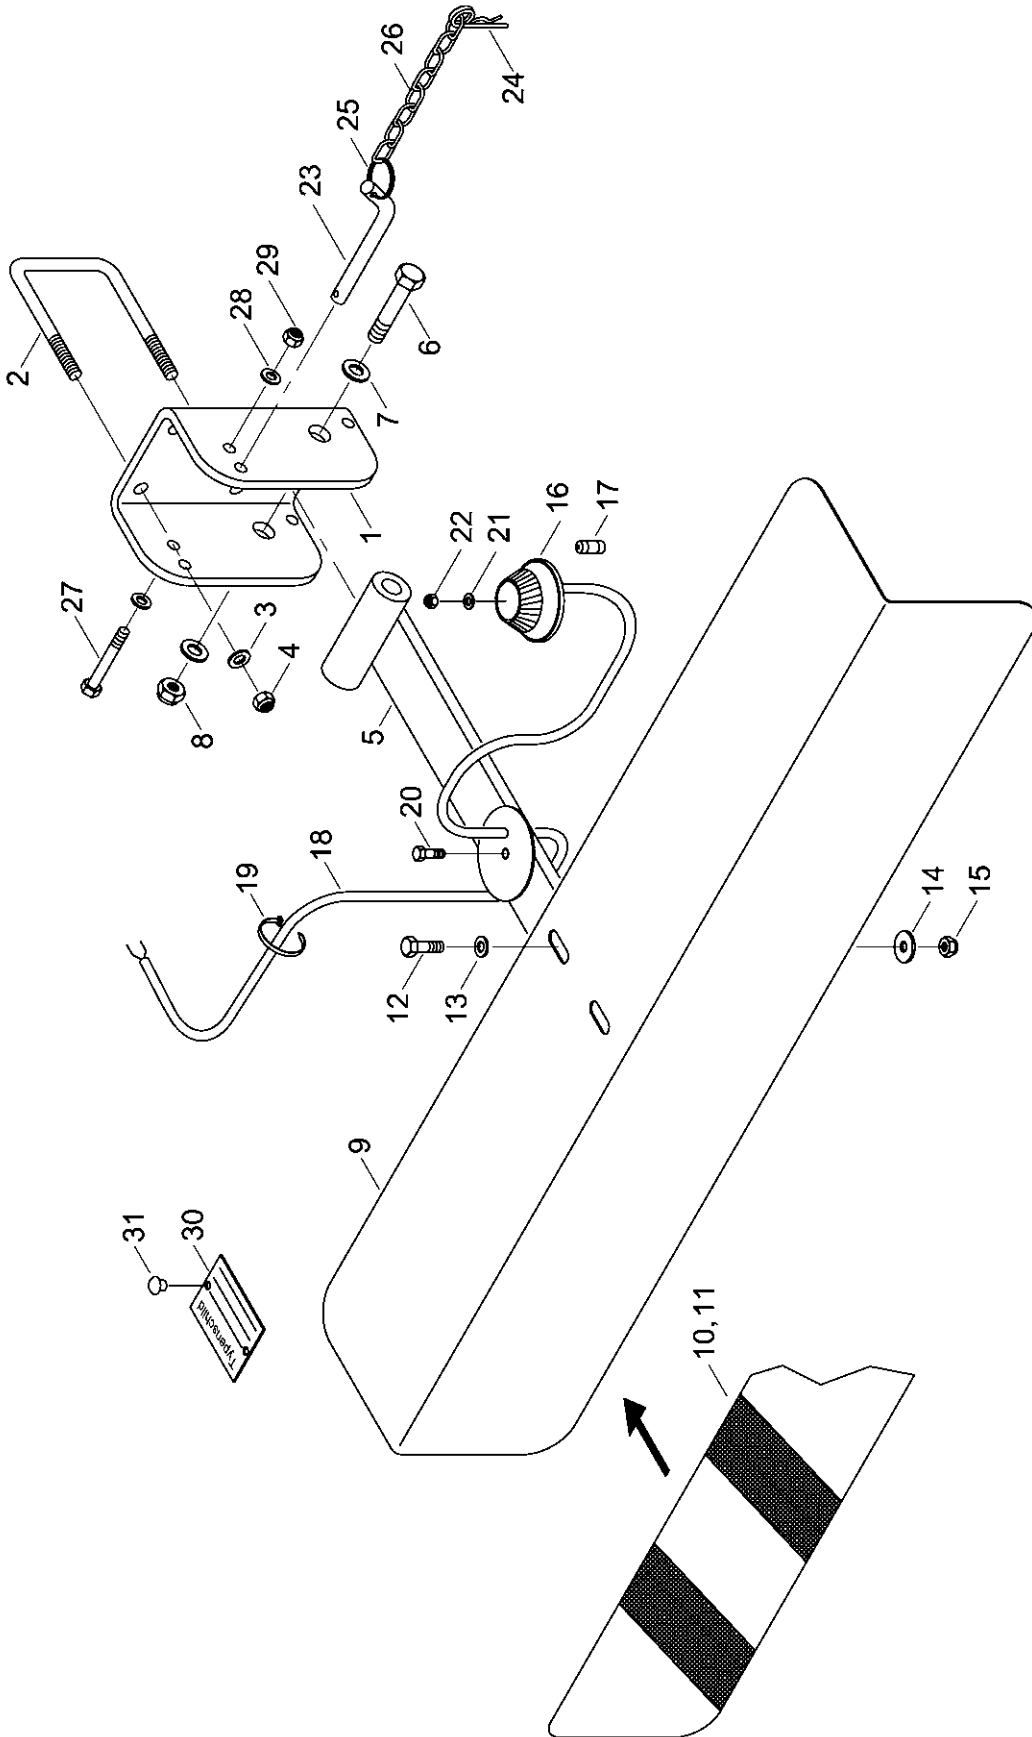

Pos.	Bestell-Nr.	Kurzbezeichnung	DIN	Benennung	Stück	Bemerkung
1	33586501			Halter	2	
2	33582304	M12 x 101 x 138 - 10.9		U-Bügel	4	
3	00370106	B 13	125	Scheibe	8	
4	00350059	M 12	985	Poly-Stop-Mutter	8	
5	33586700			Ausleger	2	
6	00360081	M 20 x 170	931	6 kt.- Schraube	2	
7	00370109	B 21	125	Scheibe	4	
8	00350063	M 20	985	Poly-Stop-Mutter	2	
9	01090301			Schutzblech links/rechts	2	
10	00380257	1100 lg.		Warnfolie links	2	
11	00380256	1100 lg.		Warnfolie rechts	2	
12	00360121	M 10 x 35	933	6 kt.- Schraube	4	
13	00370105	B 10,5	125	Scheibe	4	
14	00370117	R 11	440	Scheibe	4	
15	00350058	M 10	985	Poly-Stop-Mutter	4	
16	00340097			Positionsleuchte weiß	2	
17	00340098	12 V - 5 W Sofitte		Birne	2	
18	00340037	2-pol. - 1,50 mm² x 8 m		Kabel kpl.	2	
19	00190016	T 50 L - 360 x 4.8		Kabelbinder	10	
20	00360107	M 6 x 25	933	6 kt.- Schraube	2	
21	00370103	A 6,4	125	Scheibe	2	
22	00350067	M 6	985	Poly-Stop-Mutter	2	
23	33586503	Ø 10 x 200 - V2A		Bolzen	2	
24	00170051	Gr. 3 - doppelt		Federstecker	2	
25	00260059	Ø 30		Schlüsselring	2	
26	00250037	Ø 3 - kurzgl. x 400 lg.		Kette	2	
27	00360300	M 10 x 160	931	6 kt.- Schraube	2	
28	00370105	B 10,5	125	Scheibe	4	
29	00350058	M 10	985	Poly-Stop-Mutter	2	
30	00380098			Typenschild	1	
31	00370078	Ø 3 x 12		Blindniete	2