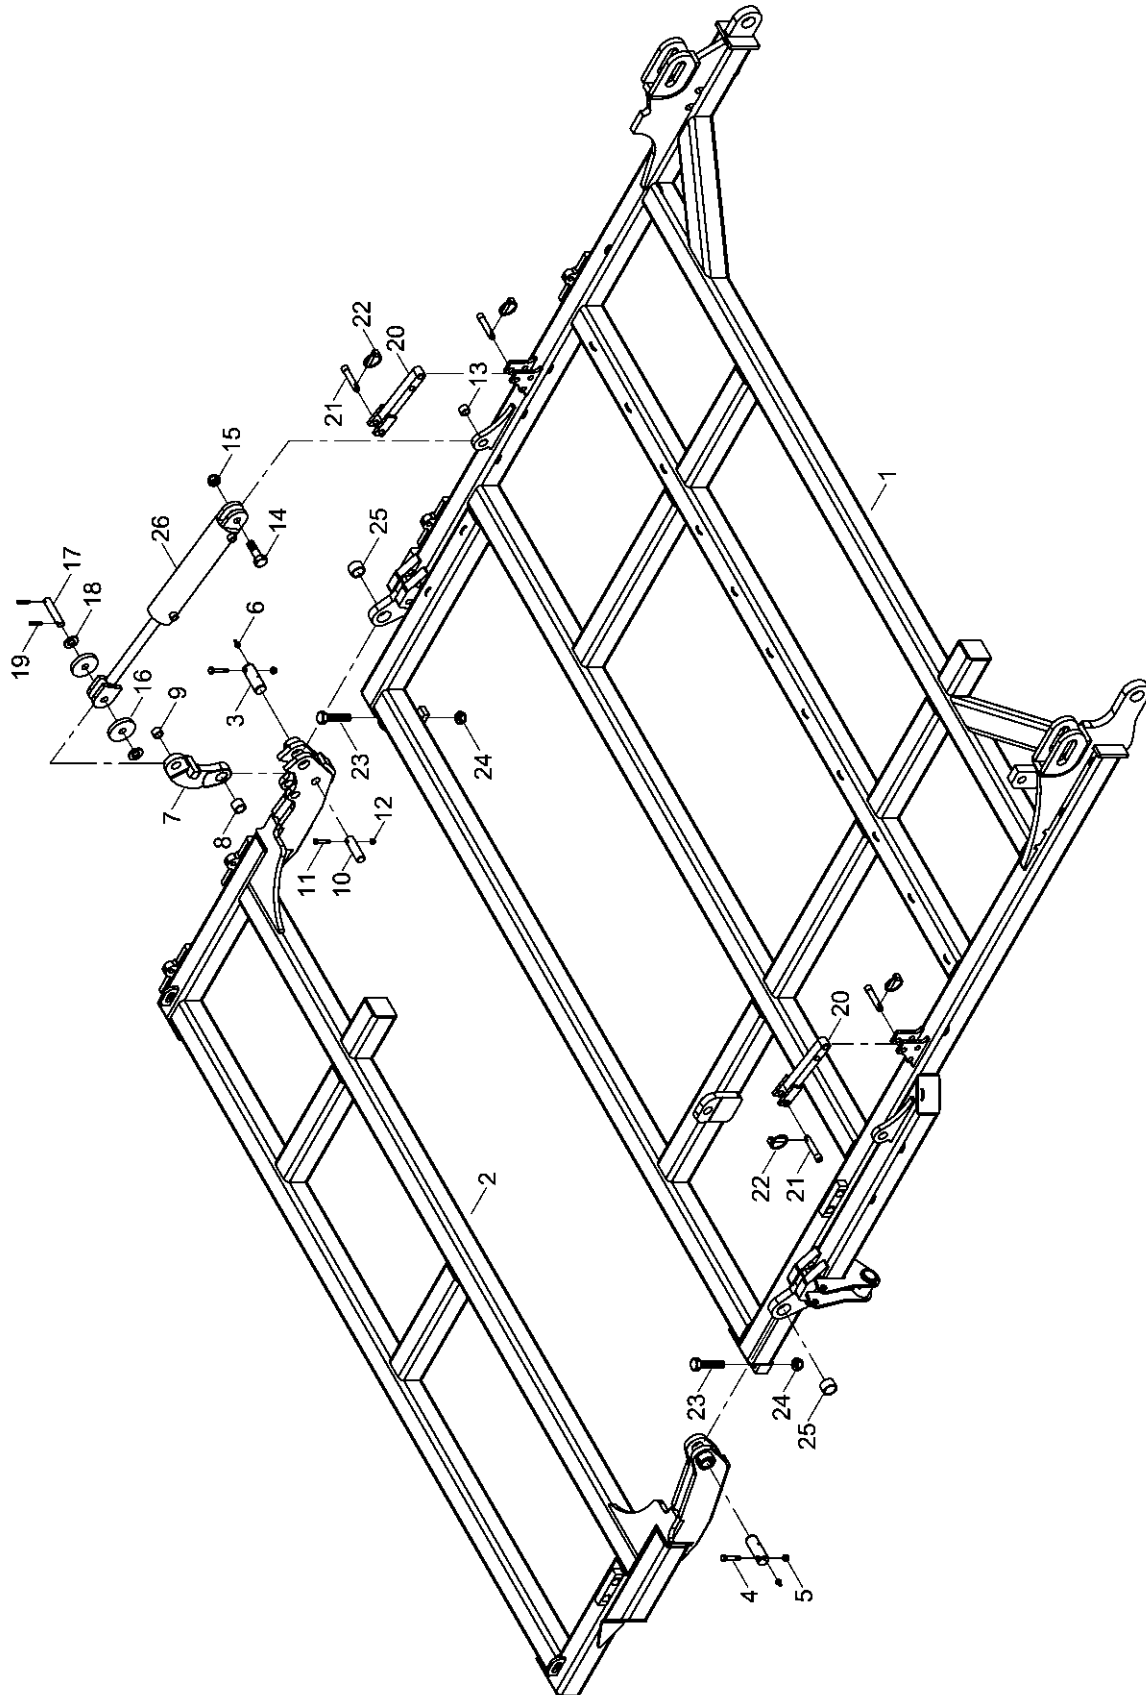

34002600 - Hauptrahmen Flügel re. Terrano 10 FG

Pos.	Bestell-Nr.	Kurzbezeichnung	DIN	Benennung	Stück	Bemerkung
1	34270300			Rahmen Seitenteil I rechts	1	
2	34260500			Rahmen Seitenteil II rechts	1	
3	34252001	Ø 40 x 110		Bolzen	2	
4	00360264	M 12 x 1.5 x 75 - 12.9	960	6 kt.- Schraube	2	
5	00350048	M 12 x 1.5	985	Poly-Stop-Mutter	2	
6	00370093	H 1 - M 8 x 1		Schmiernippel	2	
7	34264800			Hebellasche	1	
8	00230118	EG 40/30 x 30		Buchse	1	
9	00230019	EG 32/24 x 21		Buchse	1	
10	34272003	Ø 30 x 103		Bolzen	1	
11	00360025	M 10 x 70	931	6 kt.- Schraube	1	
12	00350058	M 10	985	Poly-Stop-Mutter	1	
13	00230019	EG 32/24 x 21		Buchse	1	
14	00360268	M 24 x 80	931	6 kt.- Schraube	1	
15	00350065	M 24	985	Poly-Stop-Mutter	1	
16	34272001			Klappscheibe	2	
17	34272002	Ø 24 x 95		Bolzen	1	
18	00370110	B 25	125	Scheibe	2	
19	00370060	Ø 10 x 50	1481	Spannstift	2	
20	34274000			Rahmenstütze	2	
21	00170004	Kat. I - 76 lg.		Oberlenkerbolzen	6	
22	00170064	Ø 10		Klappsplint	6	
23	00360270	M 24 x 110	933	6 kt.- Schraube	2	
24	00350065	M 24	985	Poly-Stop-Mutter	2	
25	00230005	EG 50/40 x 30		Buchse	2	
26	00130213	DZ 80 x 35 x 340		Hyd.- Zylinder	1