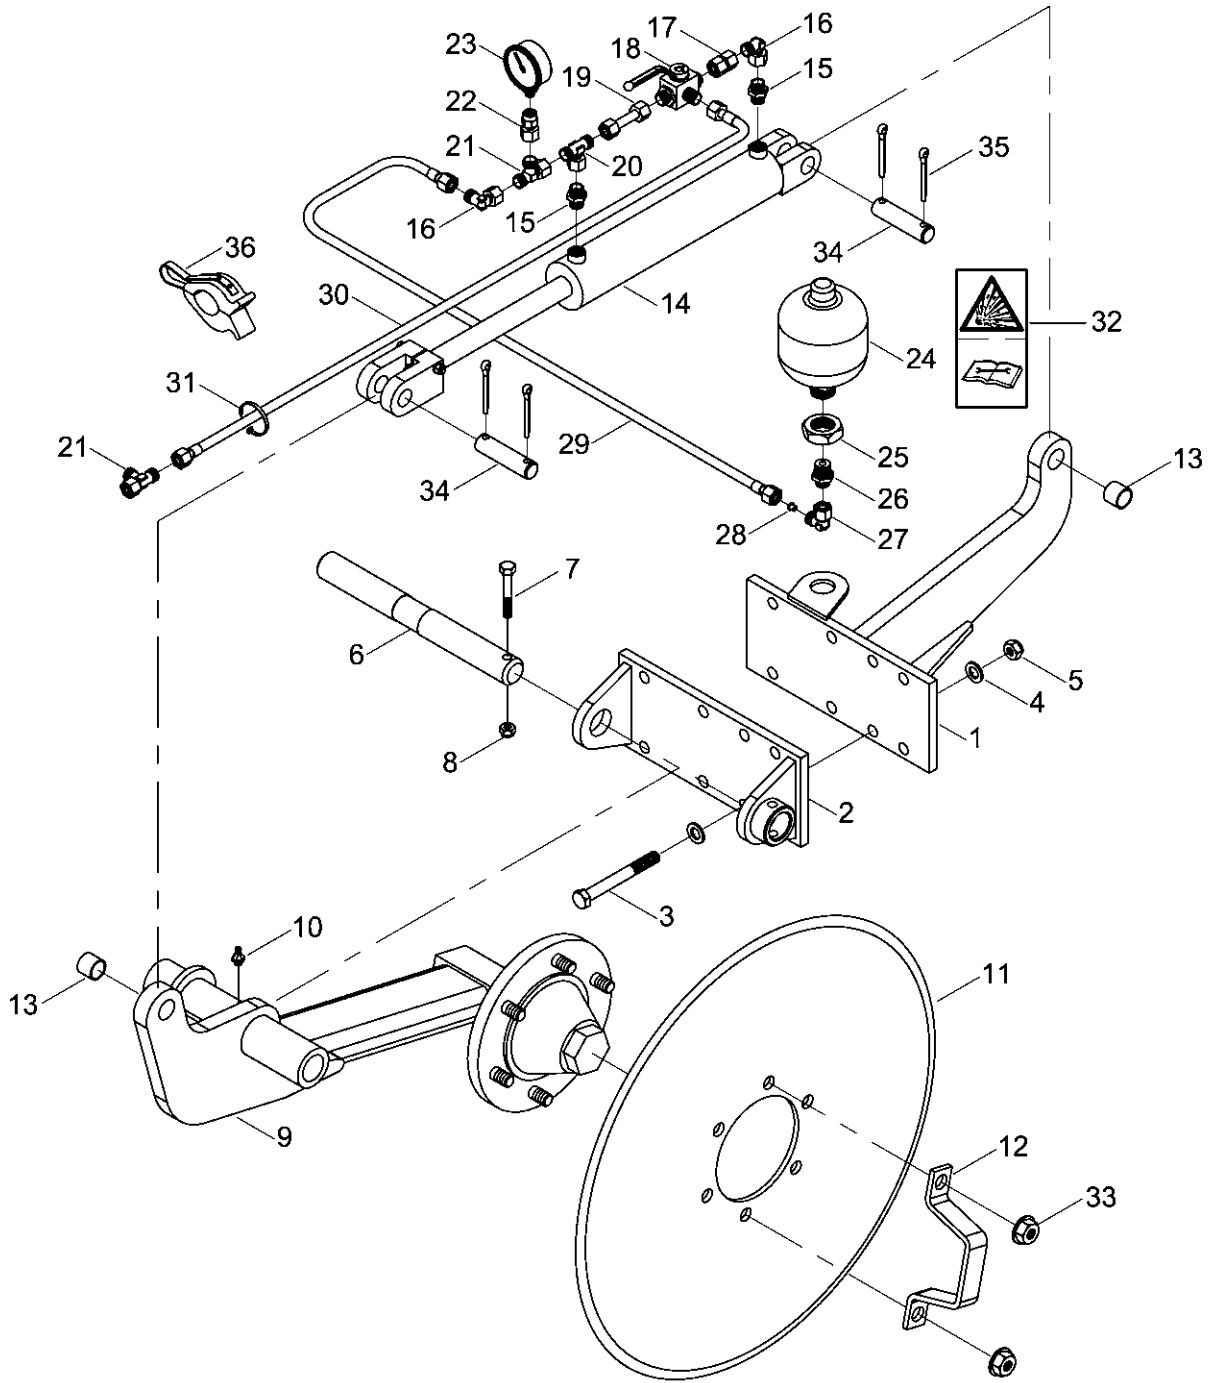

34253200 - Hangsech Terrano FG

Pos.	Bestell-Nr.	Kurzbezeichnung	DIN	Benennung	Stück	Bemerkung
1	34013500			Zylinderhalteplatte	1	
2	34013600			Achslagerung	1	
3	00360068	M 16 x 140	931	6 kt.- Schraube	8	
4	00370108	B 17	125	Scheibe	16	
5	00350061	M 16	985	Poly-Stop-Mutter	8	
6	34013401	Ø 40 x 370		Bolzen	1	
7	00360264	M 12 x 1.5 x 75 - 12.9	960	6 kt.- Schraube	1	
8	00350048	M 12 x 1.5	985	Poly-Stop-Mutter	1	
9	34013700			Ausleger	1	
10	00370093	H 1 - M 8 x 1		Schmiernippel	1	
11	00310166			Sechsscheibe	1	
12	34252101			Schutzbügel	1	
13	00230097	EG 30/25.8 x 25		Buchse	2	
14	00130408	DZ 60 x 30 x 203		Hyd.- Zylinder mit Bolzen kpl.	1	
15	00100090	GE 12 L - M 18 x 1.5		Gerade Verschraubung	2	
16	00100055	EVW 12 L		Einstellbare W-Verschraubung	2	
17	00100342	GZ 12 L		Verbindungsstück	1	
18	00110036	BK 3 - 12 L		Dreiwegehahn	1	
19	00400632	Ø 12 x 1.5 x 120		Hyd.- Rohr	1	
20	00100045	EVT 12 L		Einstellbare T-Verschraubung	1	
21	00100037	EVL 12 L		Einstellbare L-Verschraubung	2	
22	00100154	MAV-EV 12 L - R 1/4"		Manometeranschluß	1	
23	00110135	0 - 250 bar		Manometer	1	
24	00110122	0.75 L - 70 bar		Druckspeicher	1	
25	00350044	M 33 x 1.5	439	6 kt.- Mutter	1	
26	00100087	GE 12 L - R 1/2"		Gerade Verschraubung	1	
27	00100055	EVW 12 L		Einstellbare W-Verschraubung	1	
28	33637601	Ø 1.5		Drossel	1	
29	00120033	2SN DN10 A0-A0 600 lg.		Hyd.- Schlauch	1	
30	00120158	2SN DN10 A0-A0 1400 lg.		Hyd.- Schlauch	1	
31	00190017	T 150 - R 363 x 7.8		Kabelbinder	5	
32	00380252			Sicherheitshinweis	1	
33	00310228	M 18 x 1.5		Radmutter	6	
34	00130407	Ø 25.5 x 100		Bolzen	2	
35	00170106	Ø 8 x 56	94	Splint	4	
36	00170125			Tiefenstopper Satz kpl. (7 St.)	1	
36.1	00170120	6 mm - blau		Tiefenstopper	2	
36.2	00170121	10 mm - rot		Tiefenstopper	2	
36.3	00170122	19 mm - gelb		Tiefenstopper	1	
36.4	00170123	30 mm - schwarz		Tiefenstopper	1	
36.5	00170124	50 mm - silber		Tiefenstopper	1