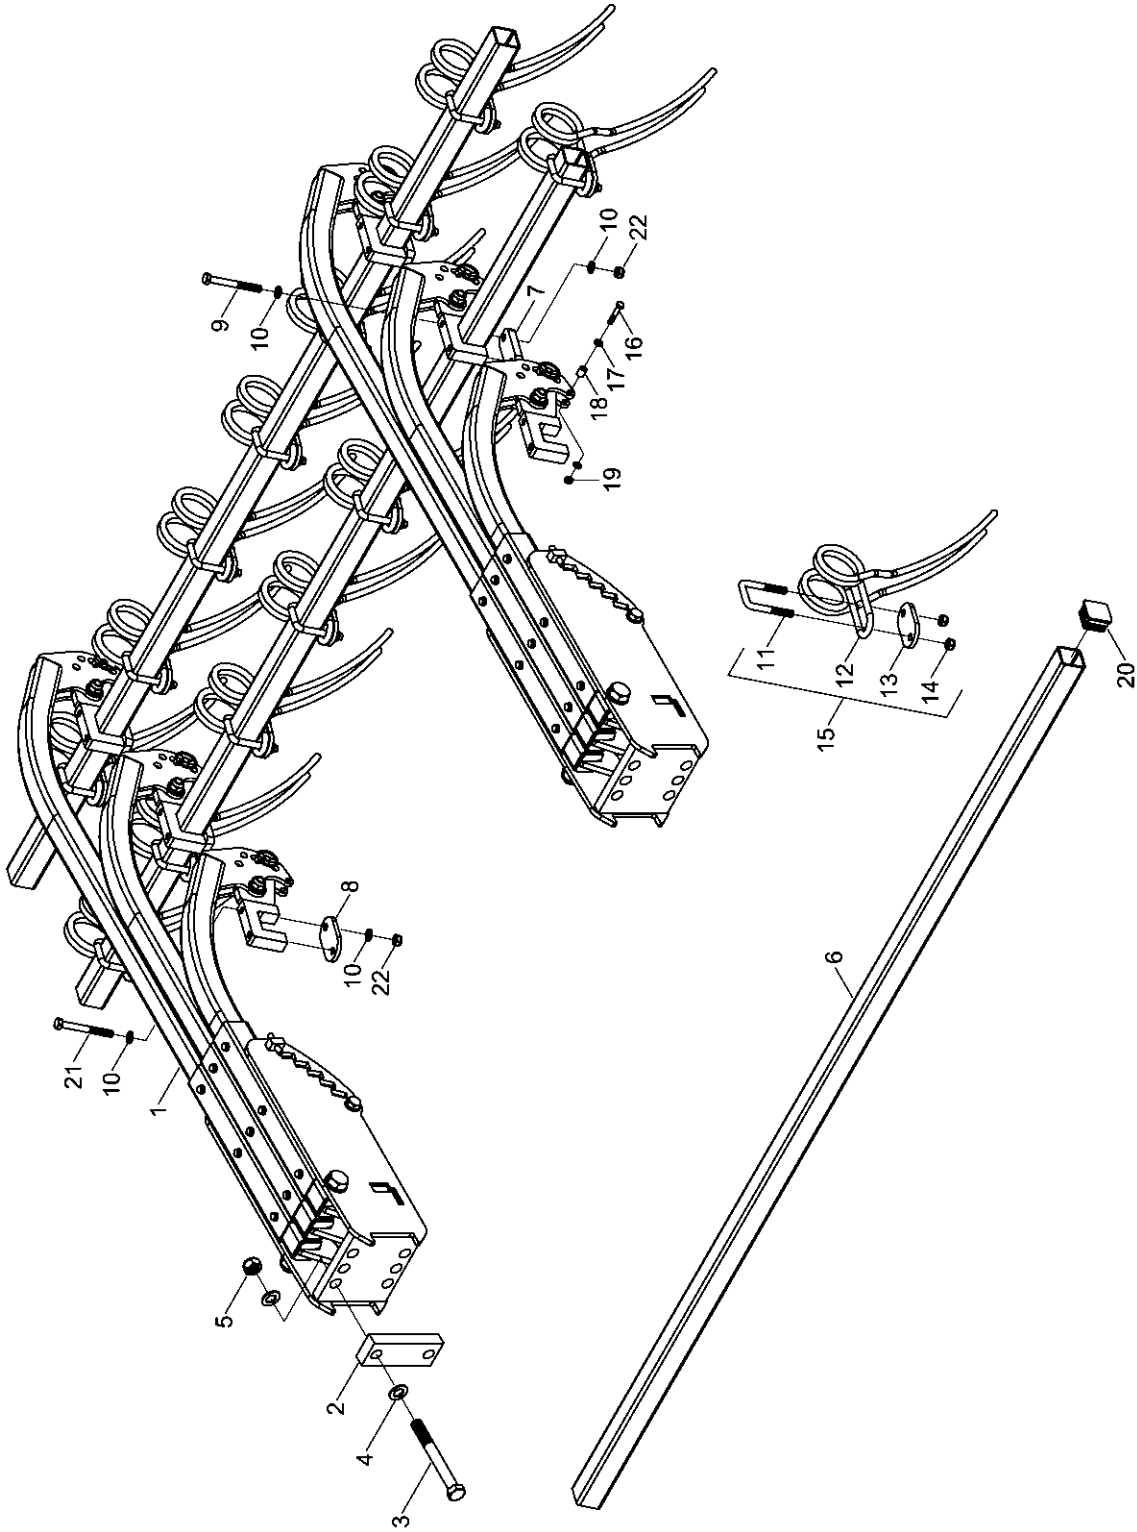

Bestellinformationen

Insgesamt 75 Striegelzinken sind im Terrano 8 FG verbaut.

Striegel Seitenteil links
22 Stück

Striegel Seitenteil rechts
22 Stück

Striegel Mittelteil
31 Stück

34253600 - Striegel Flügel li. Terrano 8 FG