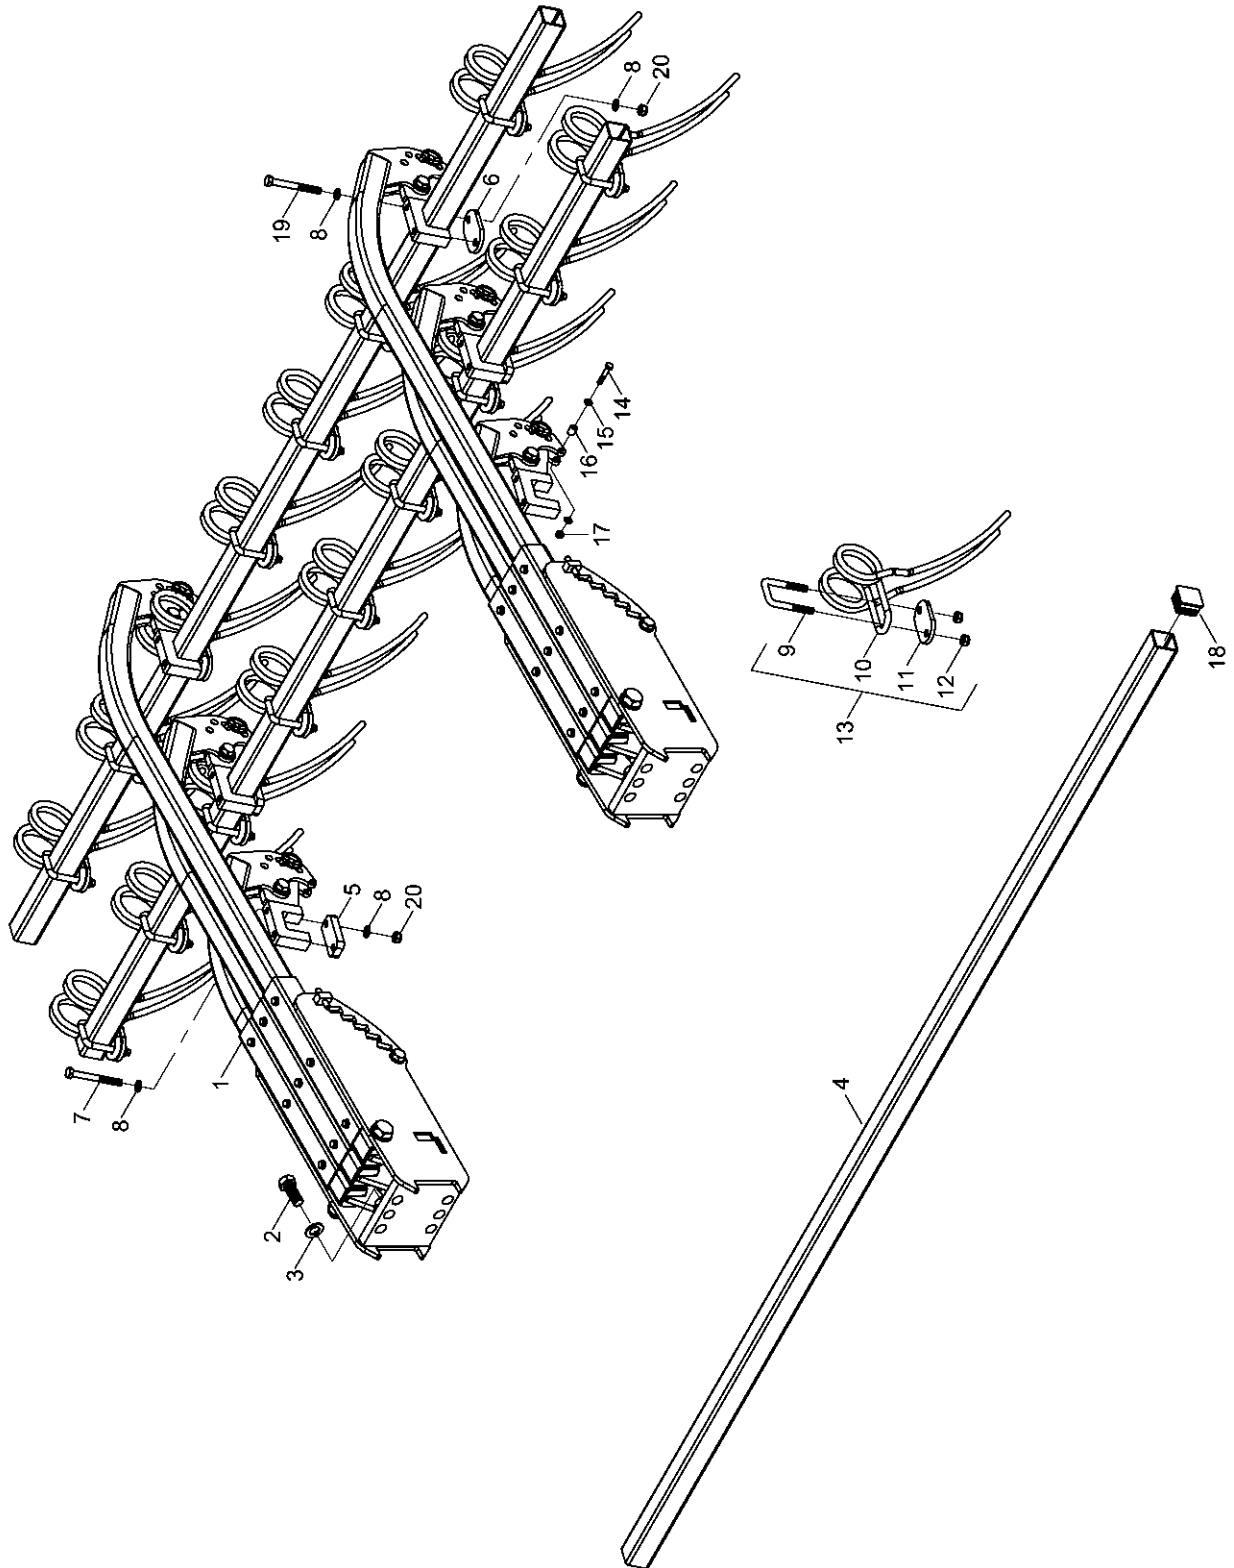

34263600 - Striegel Flügel | re. Terrano 10 FG

Pos.	Bestell-Nr.	Kurzbezeichnung	DIN	Benennung	Stück	Bemerkung
1	34264500			Striegelarm rechts	2	
2	00360158	M 20 x 50	933	6 kt.- Schraube	4	
3	00370109	B 21	125	Scheibe	4	
4	34272902	50 x 50 x 2550		Striegelrohr	3	
5	34217505			Klemmplatte für Striegelrohr	4	
6	34332701			Klemmplatte für Striegelzinken	2	
7	00360042	M 12 x 110	931	6 kt.- Schraube	8	
8	00370106	B 13	125	Scheibe	24	
9	23410901	M 12 - 50 x 50		U-Bügel	24	
10	34217502			Striegelzinken	26	
11	34332701			Klemmplatte für Striegelzinken	24	
12	00350059	M 12	985	Poly-Stop-Mutter	48	
13	34332700			Striegelzinken mit Teilen kpl.	24	
14	00360007	M 8 x 45	931	6 kt.- Schraube	1	
15	00370104	A 8,4	125	Scheibe	2	
16	34272904	Ø 13,5 x 2,3 x 16		Buchse	1	
17	00350057	M 8	985	Poly-Stop-Mutter	1	
18	00200163	50 x 50		Stopfen	6	
19	00360043	M 12 x 120		6 kt.- Schraube	4	
20	00350059	M 12	985	Poly-Stop-Mutter	12	

Bestellinformationen

Insgesamt 103 Striegelzinken sind im Terrano 10 FG verbaut.

Striegel Seitenteil I links
26 Stück

Striegel Seitenteil II links
10 Stück

Striegel Seitenteil I rechts
26 Stück

Striegel Seitenteil II rechts
10 Stück

Striegel Mittelteil
31 Stück