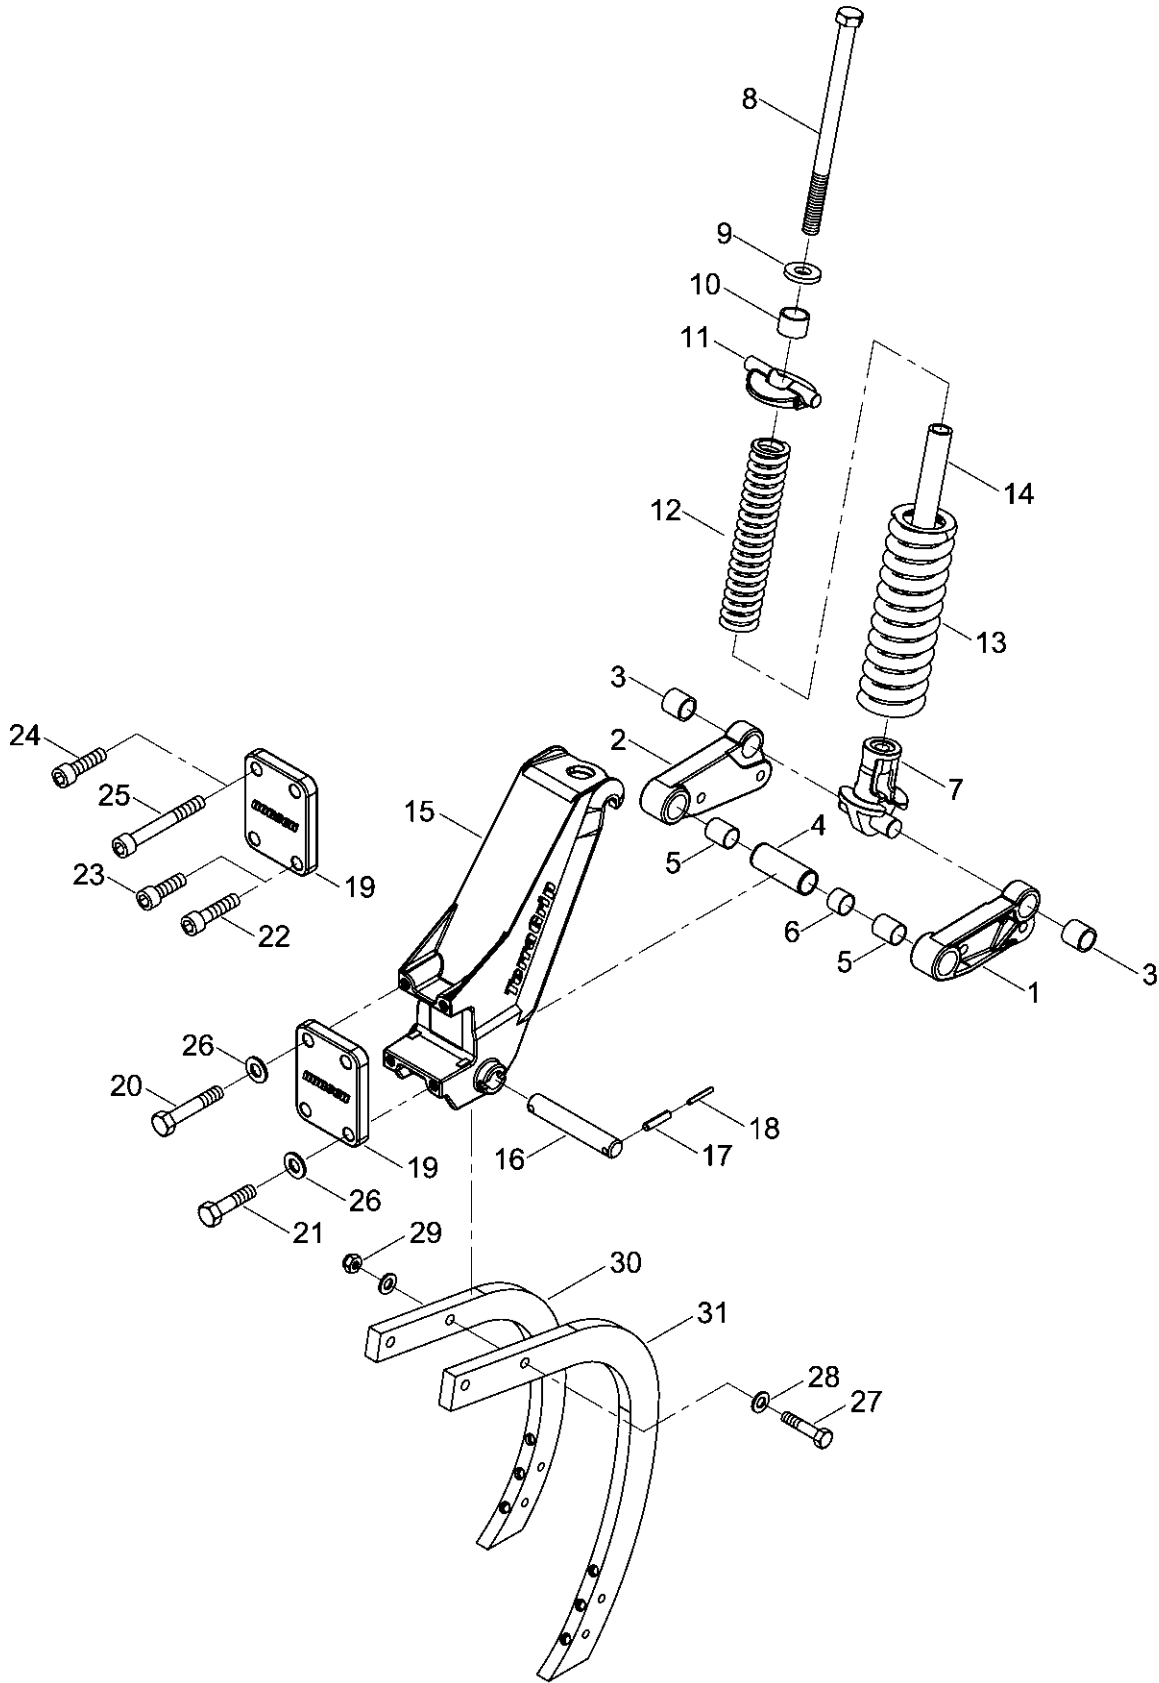

34060900 - TerraGrip Werkzeugträger Terrano FG

Pos.	Bestell-Nr.	Kurzbezeichnung	DIN	Benennung	Stück	Bemerkung
1	34060801			Gelenkteil links	1	
2	34060803			Gelenkteil rechts	1	
3	00230085	EG 38/30 x 35		Buchse	2	
4	34060822			Zwischenbuchse	1	
5	00230086	GSM 30/34 x 40		Buchse	2	
6	00230087	GSM 30/34 x 25		Buchse	1	
7	34062300			Vorspannbügel kpl.	1	
8	34060846	M 24 x 360		6 kt.- Schraube	1	
9	34060847	Ø 57 x 24,5 x 8		Scheibe	1	
10	00230098	EG 44/36 x 30		Buchse	1	
11	34060844			Federteller oben	1	
12	34060816	Ø 10 x 50 x 273		Druckfeder	1	
13	34060809	Ø 19 x 84 x 372		Druckfeder	1	
14	34060845			Vorspannrohr	1	
15	34060806			Gehäuse	1	
16	34060807			Genkbolzen	1	
17	00370060	Ø 10 x 50	1481	Spannstift	2	
18	00370074	Ø 6 x 50	1481	Spannstift	2	
19	34060812			Klemmplatte	NB	
20	00360075	M 20 x 110	931	6 kt.- Schraube	NB	6 / 8 / 10 / 12 FG
21	00360072	M 20 x 80	931	6 kt.- Schraube	NB	6 / 8 / 10 / 12 FG
22	00370387	M 20 x 70	912	Zyl.- Schraube	NB	6 / 8 / 10 / 12 FG
23	00370404	M 20 x 45	912	Zyl.- Schraube	NB	6 / 8 FG
24	00370385	M 20 x 50	912	Zyl.- Schraube	NB	10 / 12 FG
25	00370414	M 20 x 130	912	Zyl.- Schraube	NB	10 / 12 FG
26	00370109	B 21	125	Scheibe	NB	
27	34060813	M 16 x 75		6 kt.- Schraube	2	
28	00370108	B 17	125	Scheibe	4	
29	00350061	M 16	985	Poly-Stop-Mutter	2	
30	34060834	FG 600		Zinken	1	
31	34060835	FG 750		Zinken	1	

Bestellinformationen

Anzahl der Werkzeugträger ohne Verbreiterung Terrano 6 FG / 8 FG / 10 FG / 12 FG
19 / 25 / 33 / 41 Stück

Pos. 20 [M 20 x 110 eingebaut in Terrano 6 FG / 8 FG / 10 FG / 12 FG]
34 / 46 / 50 / 66 Stück

Pos. 21 [M 20 x 80 eingebaut in Terrano 6 FG / 8 FG / 10 FG / 12 FG]
34 / 46 / 50 / 66 Stück

Pos. 22 [M 20 x 70 eingebaut in Terrano 6 FG / 8 FG / 10 FG / 12 FG]
4 / 4 / 16 / 16 Stück

Pos. 23 [M 20 x 45 eingebaut in Terrano 6 FG / 8 FG]
4 / 4 Stück

Pos. 24 [M 20 x 50 eingebaut in Terrano 10 FG / 12 FG]
12 / 12 Stück

Pos. 25 [M 20 x 130 eingebaut in Terrano 10 FG / 12 FG]
4 / 4 Stück