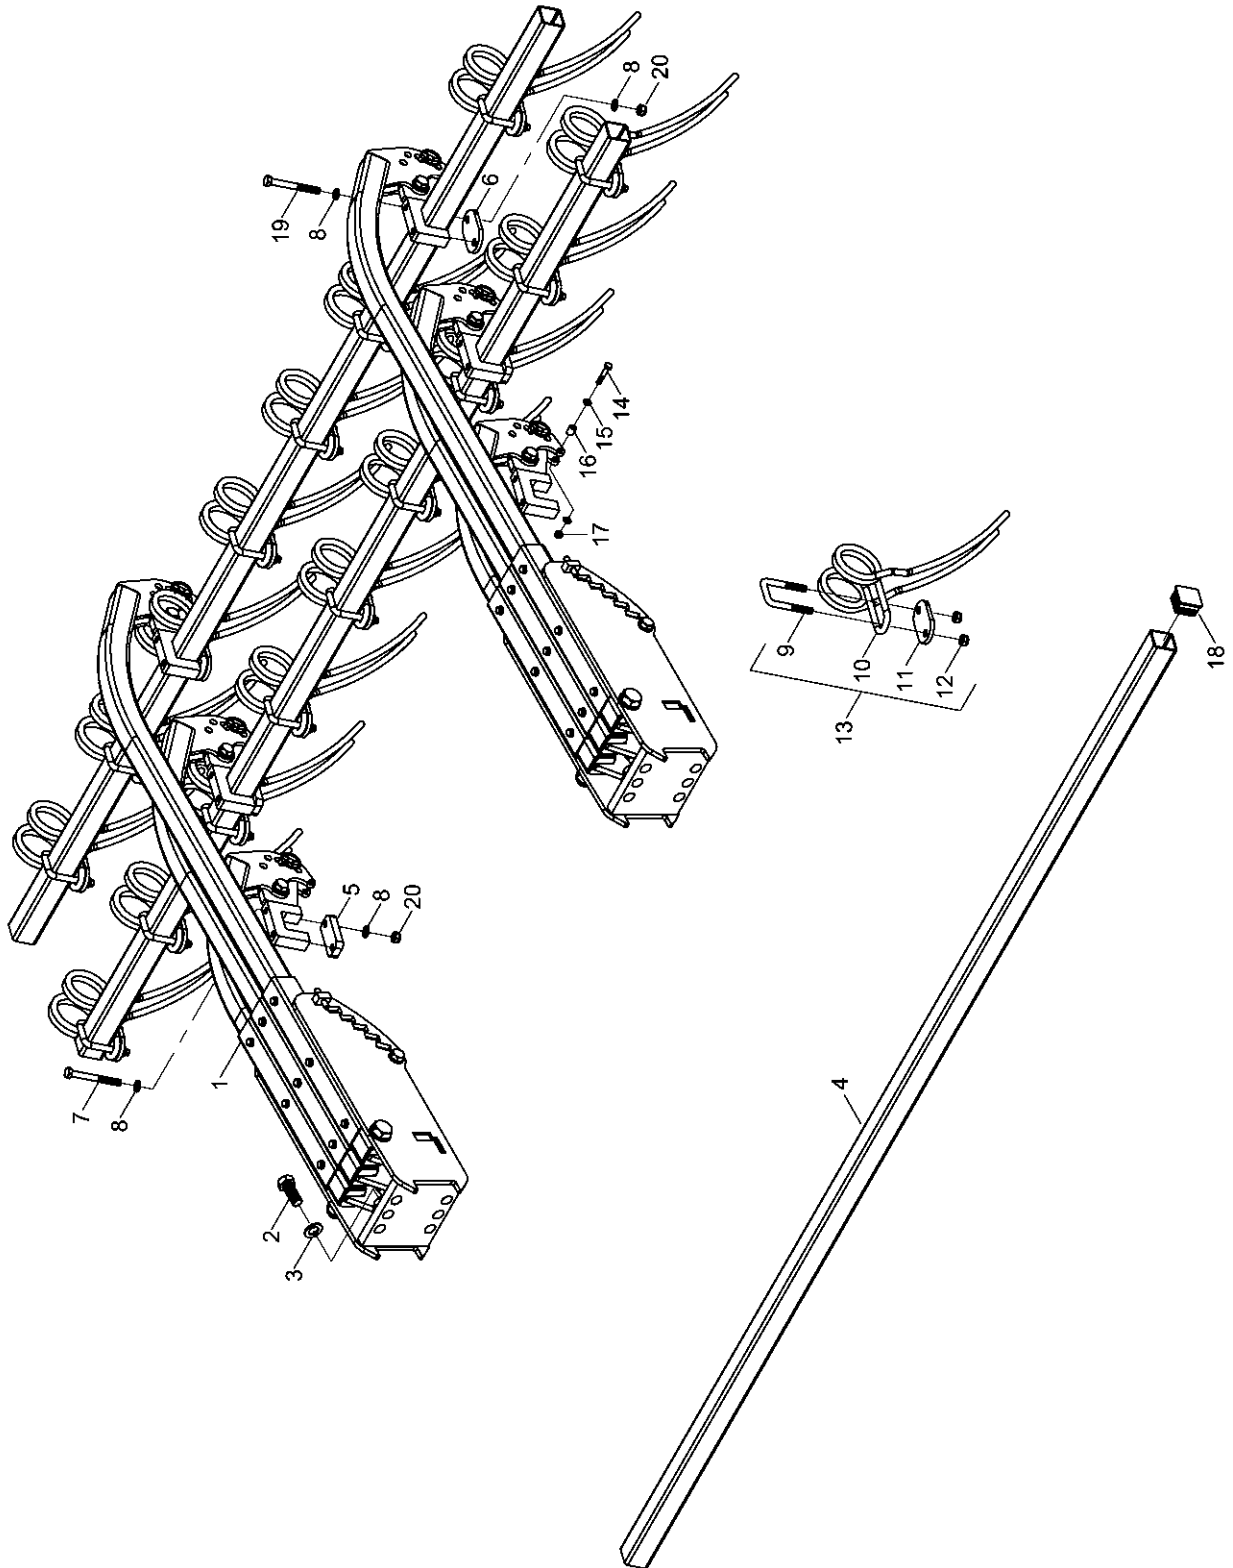

34273600 - Striegel Flügel | re. Terrano 12 FG

Pos.	Bestell-Nr.	Kurzbezeichnung	DIN	Benennung	Stück	Bemerkung
1	34264500			Striegelarm rechts	2	
2	00360158	M 20 x 50	933	6 kt.- Schraube	4	
3	00370109	B 21	125	Scheibe	4	
4	34272902	50 x 50 x 2550		Striegelrohr	3	
5	34217505			Klemmplatte für Striegelrohr	4	
6	34332701			Klemmplatte für Striegelzinken	2	
7	00360042	M 12 x 110	931	6 kt.- Schraube	8	
8	00370106	B 13	125	Scheibe	24	
9	23410901	M 12 - 50 x 50		U-Bügel	24	
10	34217502			Striegelzinken	26	
11	34332701			Klemmplatte für Striegelzinken	24	
12	00350059	M 12	985	Poly-Stop-Mutter	48	
13	34332700			Striegelzinken mit Teilen kpl.	24	
14	00360007	M 8 x 45	931	6 kt.- Schraube	1	
15	00370104	A 8,4	125	Scheibe	2	
16	34272904	Ø 13,5 x 2,3 x 16		Buchse	1	
17	00350057	M 8	985	Poly-Stop-Mutter	1	
18	00200163	50 x 50		Stopfen	6	
19	00360043	M 12 x 120		6 kt.- Schraube	4	
20	00350059	M 12	985	Poly-Stop-Mutter	12	

Bestellinformationen

Insgesamt 123 Striegelzinken sind im Terrano 12 FG verbaut.

Striegel Seitenteil I links
26 Stück

Striegel Seitenteil II links
20 Stück

Striegel Seitenteil I rechts
26 Stück

Striegel Seitenteil II rechts
20 Stück

Striegel Mittelteil
31 Stück