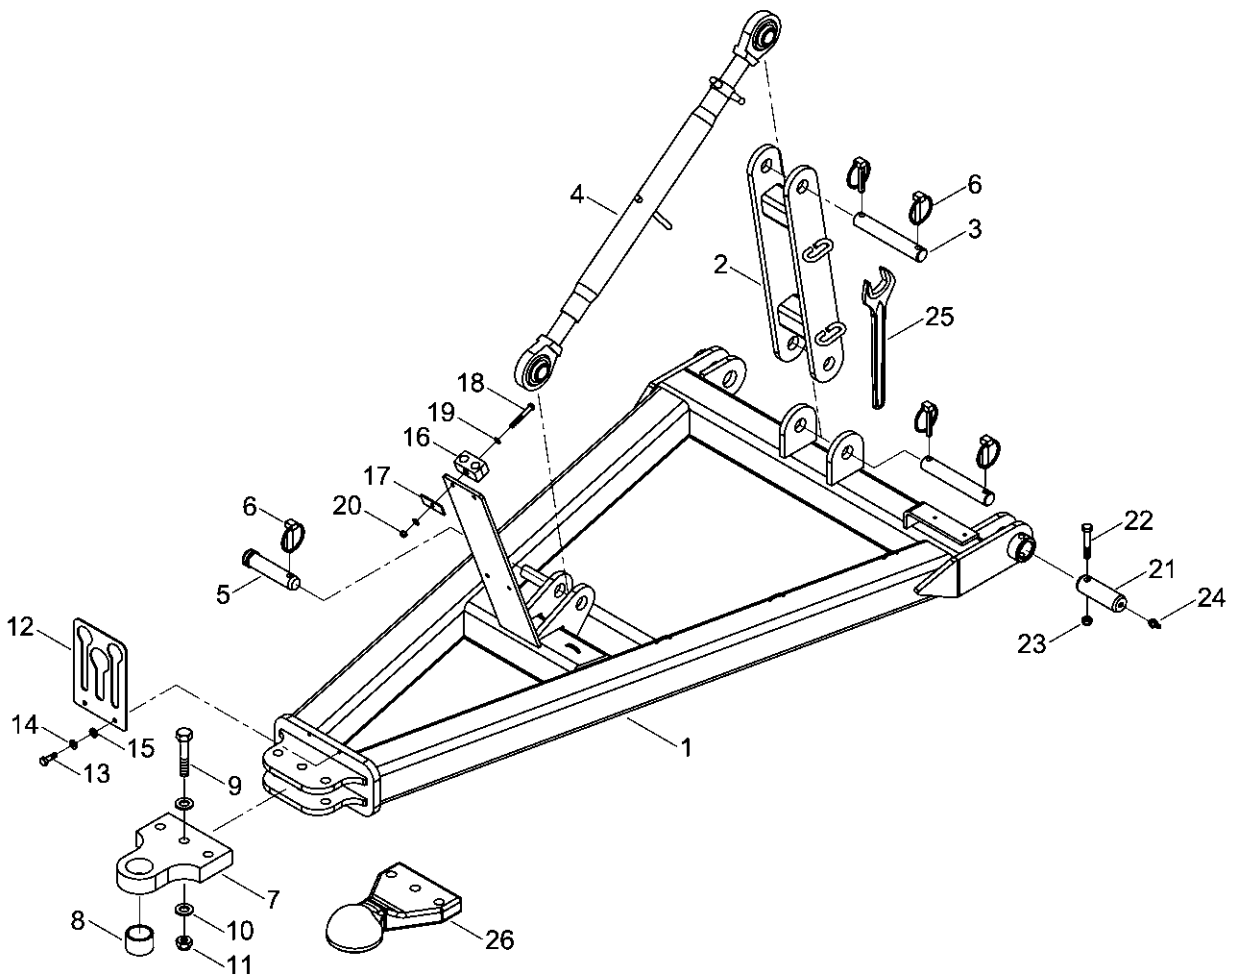

- Raum für Notizen

1. Grundausrüstung Terrano 6 FG

34252300 - Zugdeichsel Terrano 6 / 8 FG

Pos.	Bestell-Nr.	Kurzbezeichnung	DIN	Benennung	Stück	Bemerkung
1	34250400			Zugdeichsel	1	
2	34250700			Strebe	1	
3	34252301	Ø 32 x 164		Bolzen	2	
4	00150043	Kat. III - 580 lg.		Oberlenker kpl.	1	
5	00170023	Kat. III - 106 lg.		Oberlenkerbolzen	1	
6	00170064	Ø 10		Klappsplint	5	
7	33628101			Zugöse	1	
8	00230212	EG 60/50 x 40		Buchse	1	
9	00360074	M 20 x 100	931	6 kt.- Schraube	3	
10	00370109	B 21	125	Scheibe	6	
11	00350063	M 20	985	Poly-Stop-Mutter	3	
12	33122253			Schlauchhalter	1	
13	00360111	M 8 x 25	933	6 kt.- Schraube	2	
14	00170028	A 8	127	Federring	2	
15	00370104	A 8,4	125	Scheibe	2	
16	00100347	DN10		Rohrschelle	4	
17	00100345			Deckplatte	4	
18	00360291	M 8 x 65	931	6 kt.- Schraube	4	
19	00370104	A 8,4	125	Scheibe	8	
20	00350057	M 8	985	Poly-Stop-Mutter	4	
21	34252001	Ø 40 x 110		Bolzen	2	
22	00360264	M 12 x 1.5 x 75 - 12.9	960	6 kt.- Schraube	2	
23	00350048	M 12 x 1.5	985	Poly-Stop-Mutter	2	
24	00370093	H 1 - M 8 x 1		Schmiernippel	2	
25	00390852	SW 46		Maulschlüssel	1	
26	00340225	Ø 80 - 3 Loch		Zugöse Kugelkopf	1	