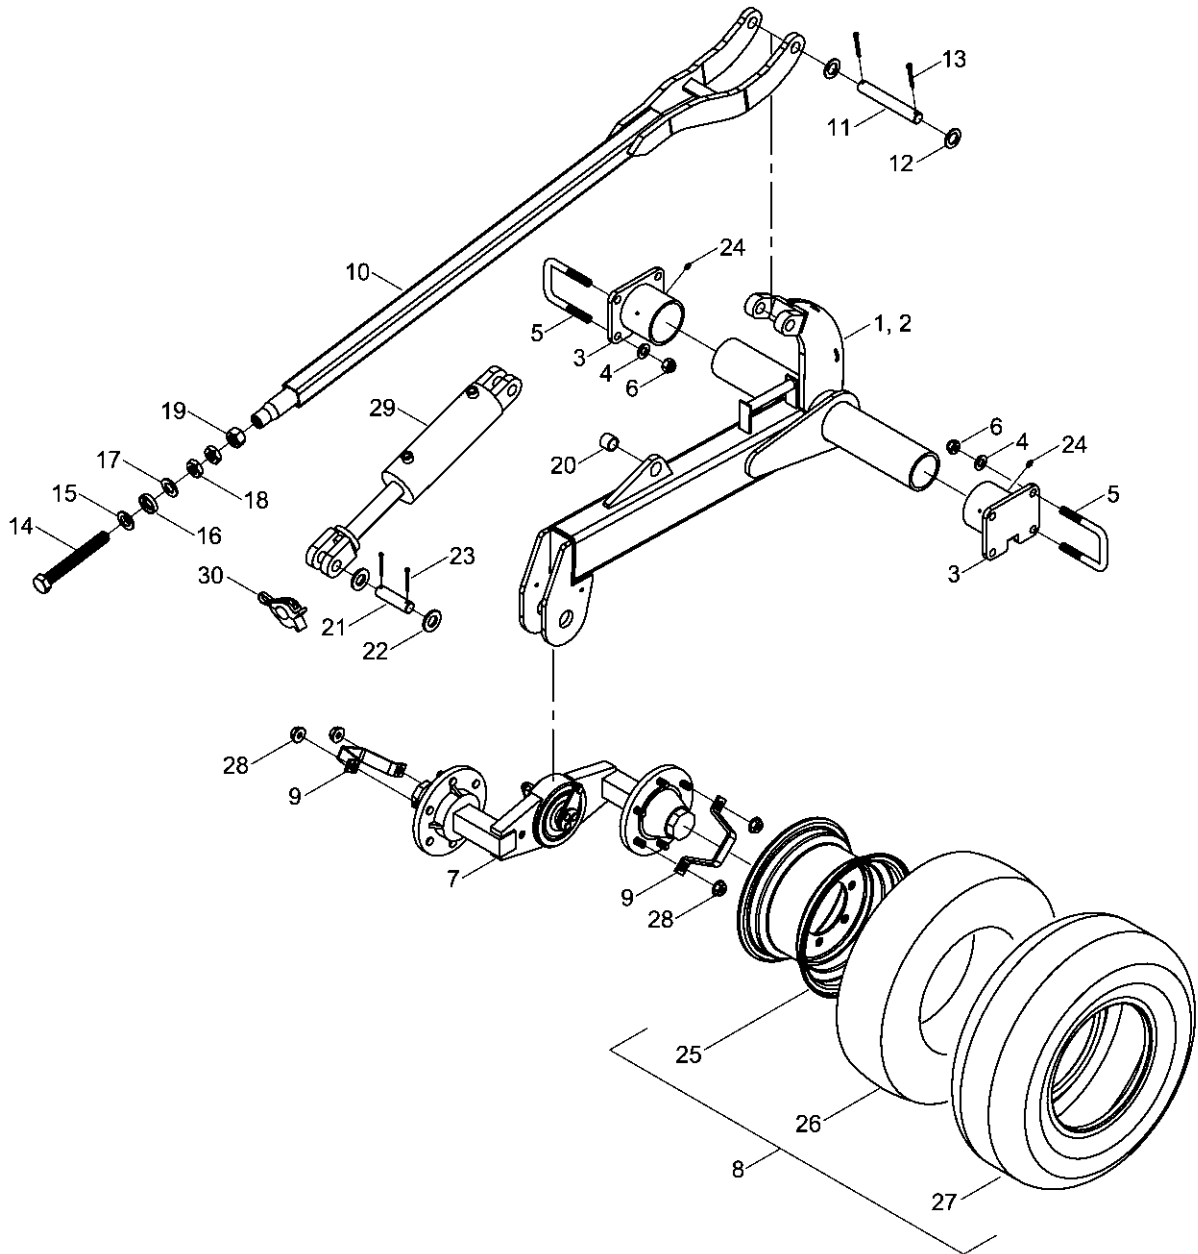

34272200 - Fahrwerk Flügel Terrano 10 / 12 FG

Pos.	Bestell-Nr.	Kurzbezeichnung	DIN	Benennung	Stück	Bemerkung
1	34270800			Achsträger links	1	
2	34270900			Achsträger rechts	1	
3	34251300			Achsträgerlagerung	4	
4	00370109	B 21	125	Scheibe	16	
5	34033502	M 20 x 100 x 150		U-Bügel	8	
6	00350063	M 20	985	Poly-Stop-Mutter	16	
7	34263400			Tandemachse kpl.	2	
8	00330242	10.0/75 - 15.3 18 PR		Reifen mit Felge kpl.	4	
9	34252101			Schutzbügel	4	
10	34260800			Zugstange	2	
11	34272202	Ø 32 x 8 x 195		Bolzen	2	
12	00370438	Ø 33		Scheibe	4	
13	00170106	Ø 8 x 56	94	Splint	4	
14	00360403	M 30 x 240	933	6 kt.- Schraube	2	
15	00370440	Ø 56 x 31 x 11.2		Kugelscheibe	2	
16	00370441	Ø 56 x 35 x 12		Kegelpfanne	2	
17	00370111	B 31	125	Scheibe	2	
18	00350083	M 30	439	6 kt.- Mutter	4	
19	00350017	M 30	934	6 kt.- Mutter	2	
20	00230084	EG 40/32 x 30		Buchse	2	
21	34272204	Ø 32 x 84		Bolzen	2	
22	34272203	Ø 66 x 41 x 5		Scheibe	4	
23	00170106	Ø 8 x 56	94	Splint	4	
24	00370093	H 1 - M 8 x 1		Schmiernippel	10	
25	00330011	9.00 x 15.3		Felge	4	
26	00330014	10.0/75 - 15.3		Schlauch	4	
27	00330259	10.0/75 - 15.3 18 PR		Reifen	4	
28	00310228	M 18 x 1.5		Bundmutter	24	
29	00130183	RZ 90 x 40 x 205		Hyd.- Zylinder	2	
30	00170125			Tiefenstopper Satz kpl. (7 St.)	NB	
30.1	00170120	6 mm - blau		Tiefenstopper	2	
30.2	00170121	10 mm - rot		Tiefenstopper	2	
30.3	00170122	19 mm - gelb		Tiefenstopper	1	
30.4	00170123	30 mm - schwarz		Tiefenstopper	1	
30.5	00170124	50 mm - silber		Tiefenstopper	1