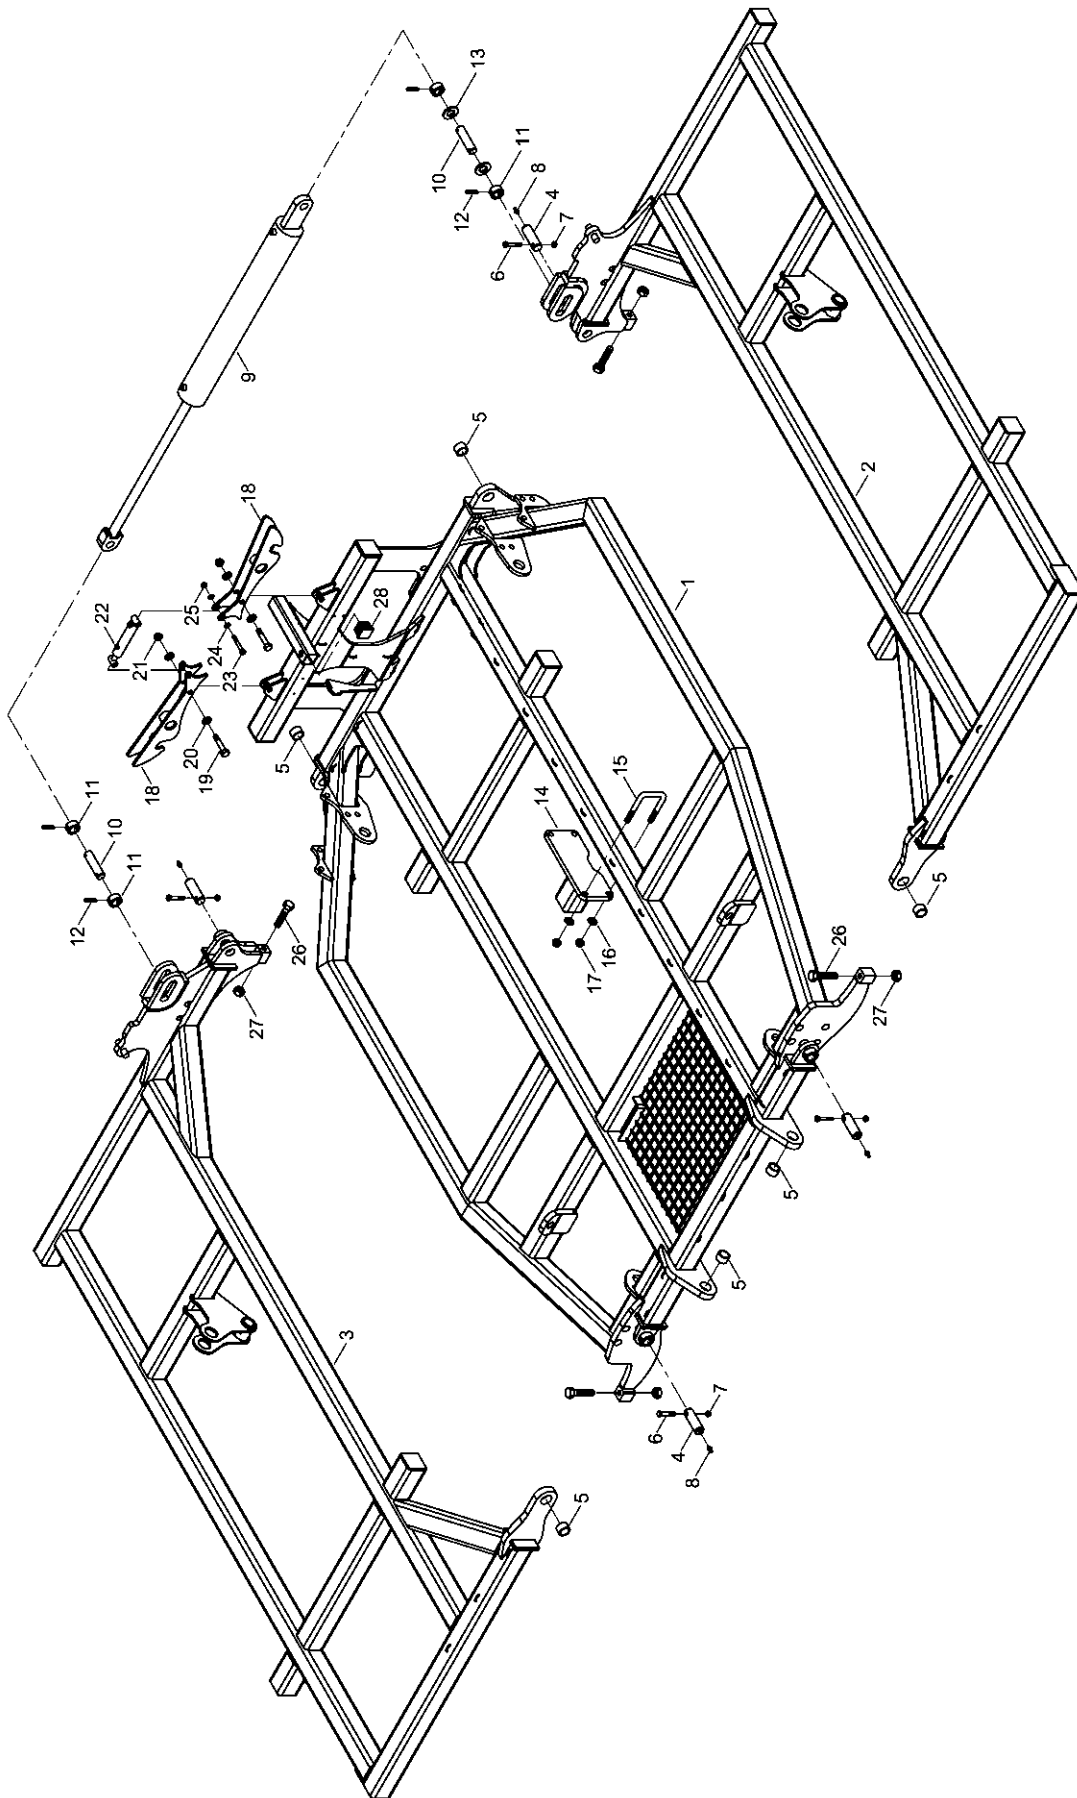

34242000 - Hauptrahmen Terrano 6 FG

Pos.	Bestell-Nr.	Kurzbezeichnung	DIN	Benennung	Stück	Bemerkung
1	34240100			Rahmen Mittelteil	1	
2	34240200			Rahmen Seitenteil links	1	
3	34240300			Rahmen Seitenteil rechts	1	
4	34252001	Ø 40 x 110		Bolzen	4	
5	00230005	EG 50/40 x 30		Buchse	6	
6	00360264	M 12 x 1.5 x 75 - 12.9	960	6 kt.- Schraube	4	
7	00350048	M 12 x 1.5	985	Poly-Stop-Mutter	4	
8	00370093	H 1 M 8 x 1		Schmiernippel	4	
9	00130315	DZ 110 x 40 x 875		Hyd.- Zylinder	1	
10	34010926	Ø 35 x 140		Bolzen	2	
11	14102003	Ø 55 x 10 x 25		Sicherungsbuchse	4	
12	00370072	Ø 8 x 60	1481	Spannstift	4	
13	00370113	B 37	125	Scheibe	2	
14	34251000			Zinkenträger	1	
15	34033502	M20 x 100 x 150		U-Bügel	2	
16	00370109	B 21	125	Scheibe	4	
17	00350063	M 20	985	Poly-Stop-Mutter	4	
18	34252800			Transportverriegelung	2	
19	00360074	M 20 x 100	931	6 kt.- Schraube	2	
20	00370109	B 21	125	Scheibe	4	
21	00350063	M 20	985	Poly-Stop-Mutter	2	
22	00130323	DZ 32 x 20 x 100		Hyd.- Zylinder	1	
23	00360040	M 12 x 90	931	6 kt.- Schraube	2	
24	00370106	B 13	125	Scheibe	4	
25	00350059	M 12	985	Poly-Stop-Mutter	2	
26	00360270	M 24 x 110	933	6 kt.- Schraube	4	
27	00350015	M 24	934	6 kt.- Mutter	4	
28	00200163	50 x 50		Stopfen	1