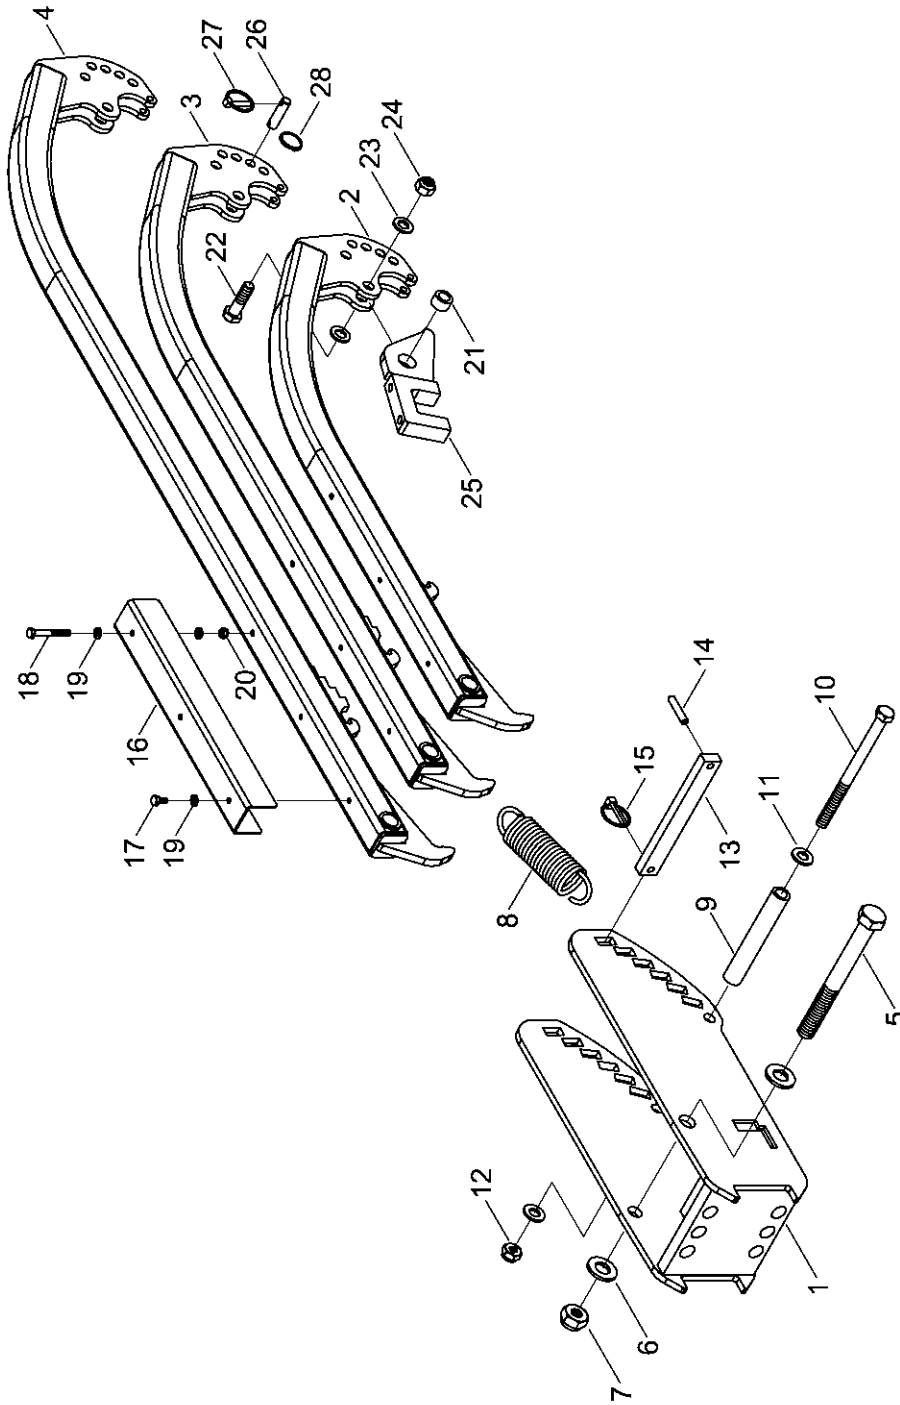

34264400 - Striegelarm li. Terrano FG

Pos.	Bestell-Nr.	Kurzbezeichnung	DIN	Benennung	Stück	Bemerkung
1	34264000			Halter für Striegelarme	1	
2	34264100			Striegelarm kurz	1	
3	34264200			Striegelarm mittel	1	
4	34264300			Striegelarm lang	1	
5	00360093	M 24 x 230	931	6 kt.- Schraube	1	
6	00370110	B 25	125	Scheibe	2	
7	00350065	M 24	985	Poly-Stop-Mutter	1	
8	34264401	Ø 6.3 x 176		Zugfeder	3	
9	34264402	Ø 26.9 x 4.5 x 173		Buchse	1	
10	00360323	M 16 x 220	931	6 kt.- Schraube	1	
11	00370108	B 17	125	Scheibe	2	
12	00350061	M 16	985	Poly-Stop-Mutter	1	
13	34264403	30 x 15 x 230		Verstellbolzen	1	
14	00370060	Ø 10 x 50	1481	Spannstift	1	
15	00170063	Ø 8 x 40		Klappsplint	1	
16	34274911	Länge 420 mm		Führungsschiene	3	Ab 01.01.2005 - geschraubt !
17	00360109	M 8 x 16	933	6 kt.- Schraube	6	
18	00360291	M 8 x 65	931	6 kt.- Schraube	3	
19	00370104	A 8,4	125	Scheibe	12	
20	00350057	M 8	985	Poly-Stop-Mutter	3	
21	34217504	Ø 26.9 x 5 x 16		Buchse	3	
22	00360251	M 16 x 55	931	6 kt.- Schraube	3	
23	00370108	B 17	125	Scheibe	6	
24	00350061	M 16	985	Poly-Stop-Mutter	3	
25	34217800			Aufnahme für Striegelrohr	3	
26	34274910	Ø 14 x 34		Bolzen	3	
27	00170062	Ø 6 x 40		Klappsplint	3	
28	00260059	Ø 30		Schlüsselring	3