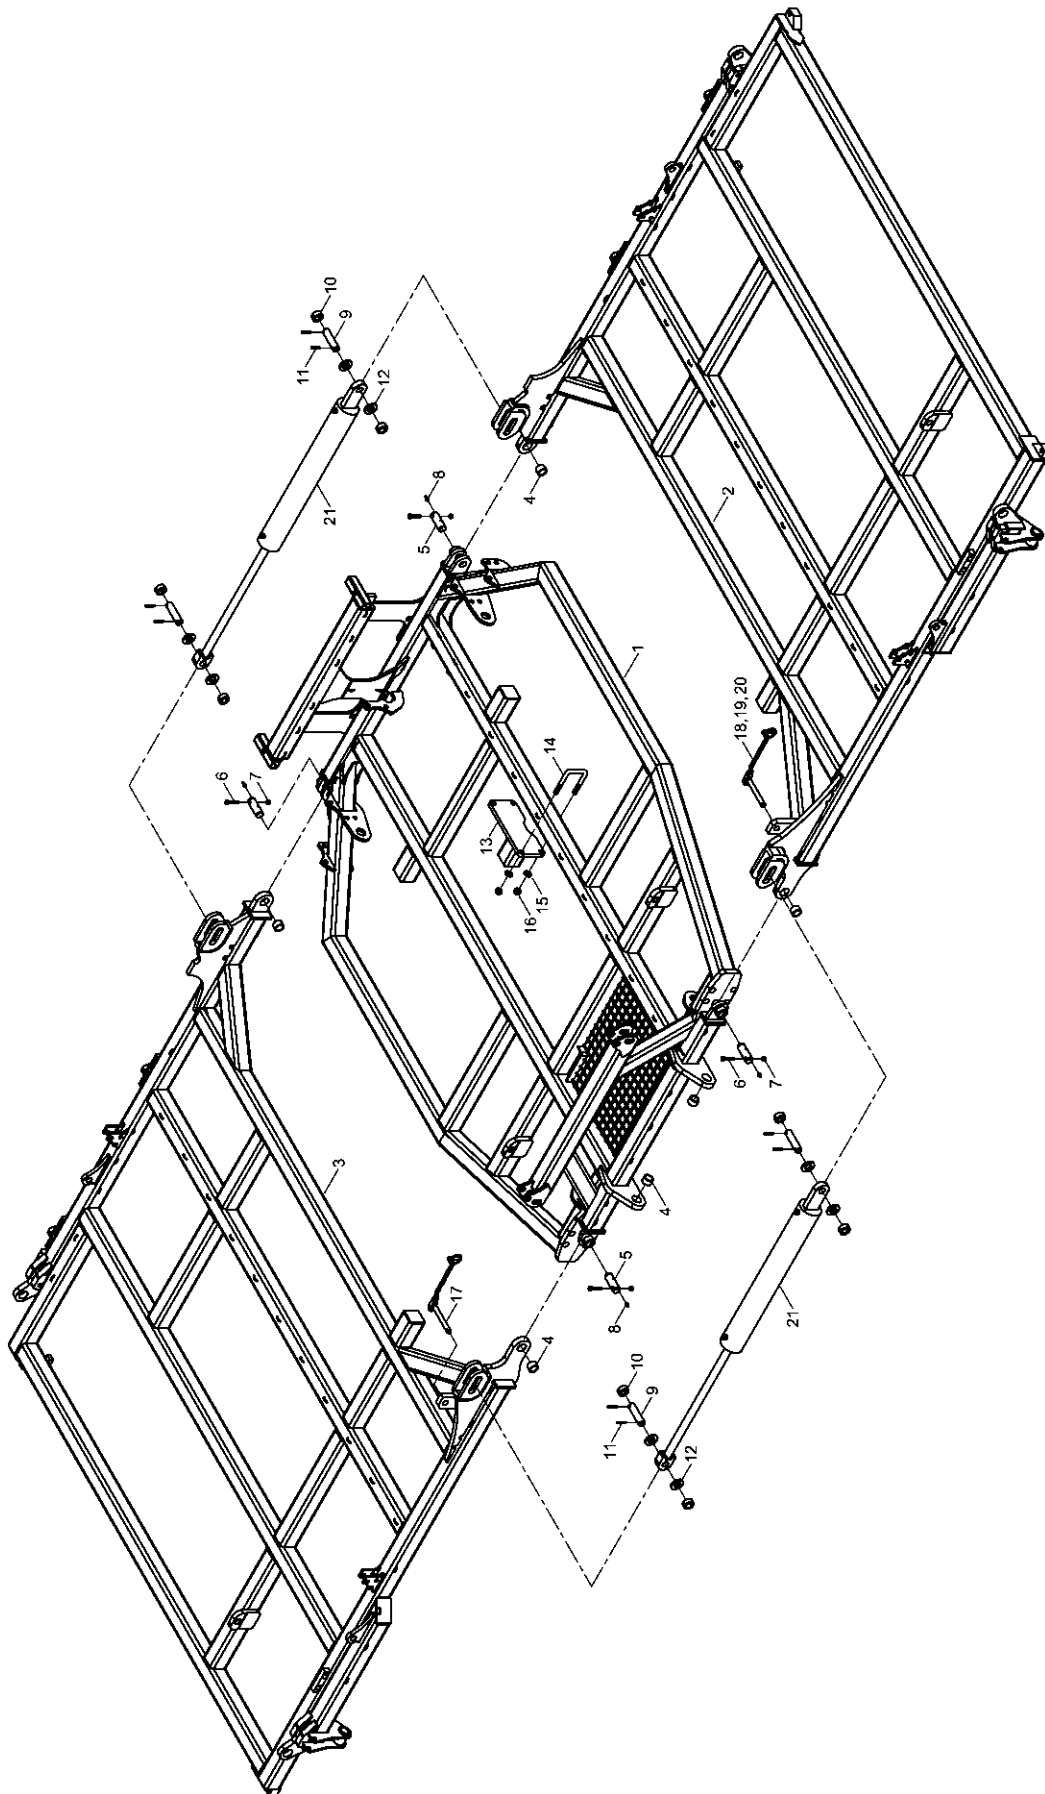

34002600 - Haupttrahmen Mitte Terrano 10 FG

Pos.	Bestell-Nr.	Kurzbezeichnung	DIN	Benennung	Stück	Bemerkung
1	34270100			Rahmen Mittelteil	1	
2	34270200			Rahmen Seitenteil I links	1	
3	34270300			Rahmen Seitenteil I rechts	1	
4	00230005	EG 50/40 x 30		Buchse	6	
5	34252001	Ø 40 x 110		Bolzen	4	
6	00360264	M 12 x 1.5 x 75 - 12.9	960	6 kt.- Schraube	4	
7	00350048	M 12 x 1.5	985	Poly-Stop-Mutter	4	
8	00370093	H 1 - M 8 x 1		Schmiernippel	4	
9	34010926	Ø 35 x 140		Bolzen	4	
10	14102003	Ø 55 x10 x 25		Sicherungsbuchse	8	
11	00370072	Ø 8 x 60	1481	Spannstift	8	
12	00370113	Scheibe B 37	125	Scheibe	4	
13	34251000			Zinkenträger	1	
14	34033502	M20 x 100 x 150		U-Bügel	2	
15	00370109	B 21	125	Scheibe	4	
16	00350063	M 20	985	Poly-Stop-Mutter	4	
17	34011700	Ø 25 x 105		Sicherungsbolzen	2	
18	00260059	Ø 30		Schlüsselring	2	
19	00250037	Ø 3 x 200 - kurzgl.		Kette	2	
20	00170062	Ø 6 x 40		Klappsplint	2	
21	00130315	DZ 110 x 40 x 875		Hyd.- Zylinder	2