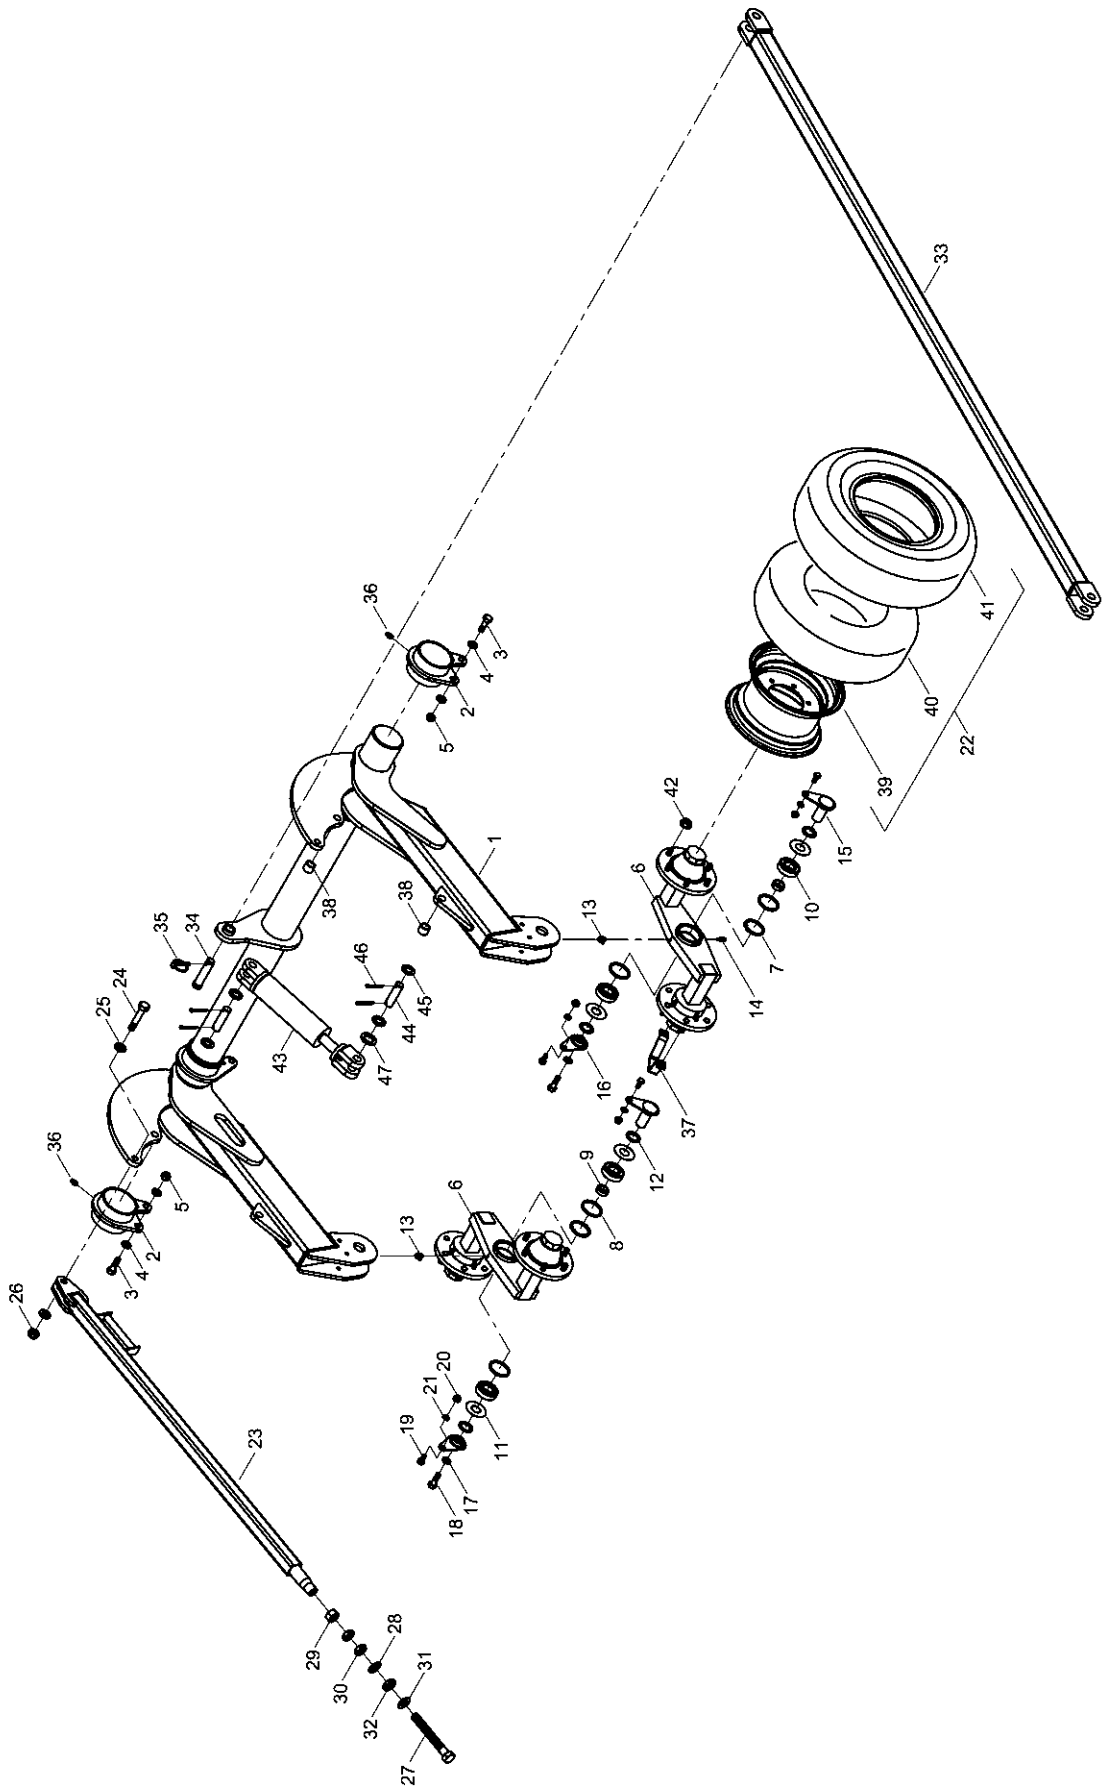

34252100 - Fahrwerk Mitte Terrano 8 FG

Pos.	Bestell-Nr.	Kurzbezeichnung	DIN	Benennung	Stück	Bemerkung
1	34250500			Achsträger - Mittelteil	1	
2	34251200			Achsträger - Lagerung	2	
3	00360159	M 20 x 60	933	6 kt.- Schraube	12	
4	00370109	B 21		Scheibe	24	
5	00350063	M 20	985	Poly-Stop-Mutter	12	
6	34022000			Tandemachse	2	
7	00260122	Ø 90 x 3	472	Sicherungsring	2	
8	34022428	Ø 89,5 x 4,75 x 5,9		Hülse	4	
9	34022429	Ø 50 x 4,75 x 15		Hülse	2	
10	00240152	6308 - RSR		Rillenkugellager	4	
11	00310807	Ø 90 x 1		Dichtscheibe	4	
12	34252102	Ø 60 x 3		Abdeckscheibe	4	
13	00370312	H 3 - M 8 x1 - 90°		Schmiernippel	2	
14	00370128	M 8 x 8	916	Gewindestift	2	
15	34023000	Ø 40 x 100.5		Bolzen mit Absatz	2	
16	34023100			Bolzenführung	2	
17	00370306	M 16 x 32,5 x 2,5		Sperrkantscheibe	2	
18	00360156	M 16 x 35 - 10.9	933	6 kt.- Schraube	2	
19	00360133	M 12 x 35	933	6 kt.- Schraube	4	
20	00350059	M 12	985	Poly-Stop-Mutter	4	
21	00370106	B 13	125	Scheibe	4	
22	00330040	10.0/75 - 15,3 14PR AW		Reifen mit Felge kpl.	4	
23	34250900			Zugstange	2	
24	00360388	M 24 x 90	931	6 kt.- Schraube	2	
25	00370110	B 25	125	Scheibe	4	
26	00350065	M 24	985	Poly-Stop-Mutter	2	
27	00360403	M 30 x 240	933	6 kt.- Schraube	2	
28	00370111	B 31	125	Scheibe	2	
29	00350017	M 30	934	6 kt.- Mutter	2	
30	00350083	M 30	439	6 kt.- Mutter	4	
31	00370440	Ø 56 x 31 x 11.2		Kugelscheibe	2	
32	00370441	Ø 56 x 35 x 12		Kegelpfanne	2	
33	34250800			Schubstange	1	
34	00170023	Kat. III - 106 lg.		Oberlenkerbolzen	1	
35	00170064	Ø 10		Klappsplint	1	
36	00370093	H 1 - M 8 x 1		Schmiernippel	10	
37	34252101			Schutzbügel	4	
38	00230084	EG 40/32 x 30		Buchse	4	
39	00330011	9.00 x 15.3		Felge	4	
40	00330014	10.0/75 - 15,3		Schlauch	4	
41	00330140	10.0/75 - 15,3 14PR AW		Reifen	4	
42	00310228	M 18 x 1.5		Bundmutter	24	
43	00130183	RZ 90 x 40 x 205		Hyd.- Zylinder	2	
44	33783305	Ø 32 x 92		Bolzen	4	
45	00370438	Ø 33		Scheibe	8	
46	00170106	Ø 8 x 56	94	Splint	8	
47	34272203	Ø 66 x 41x 5		Scheibe	8