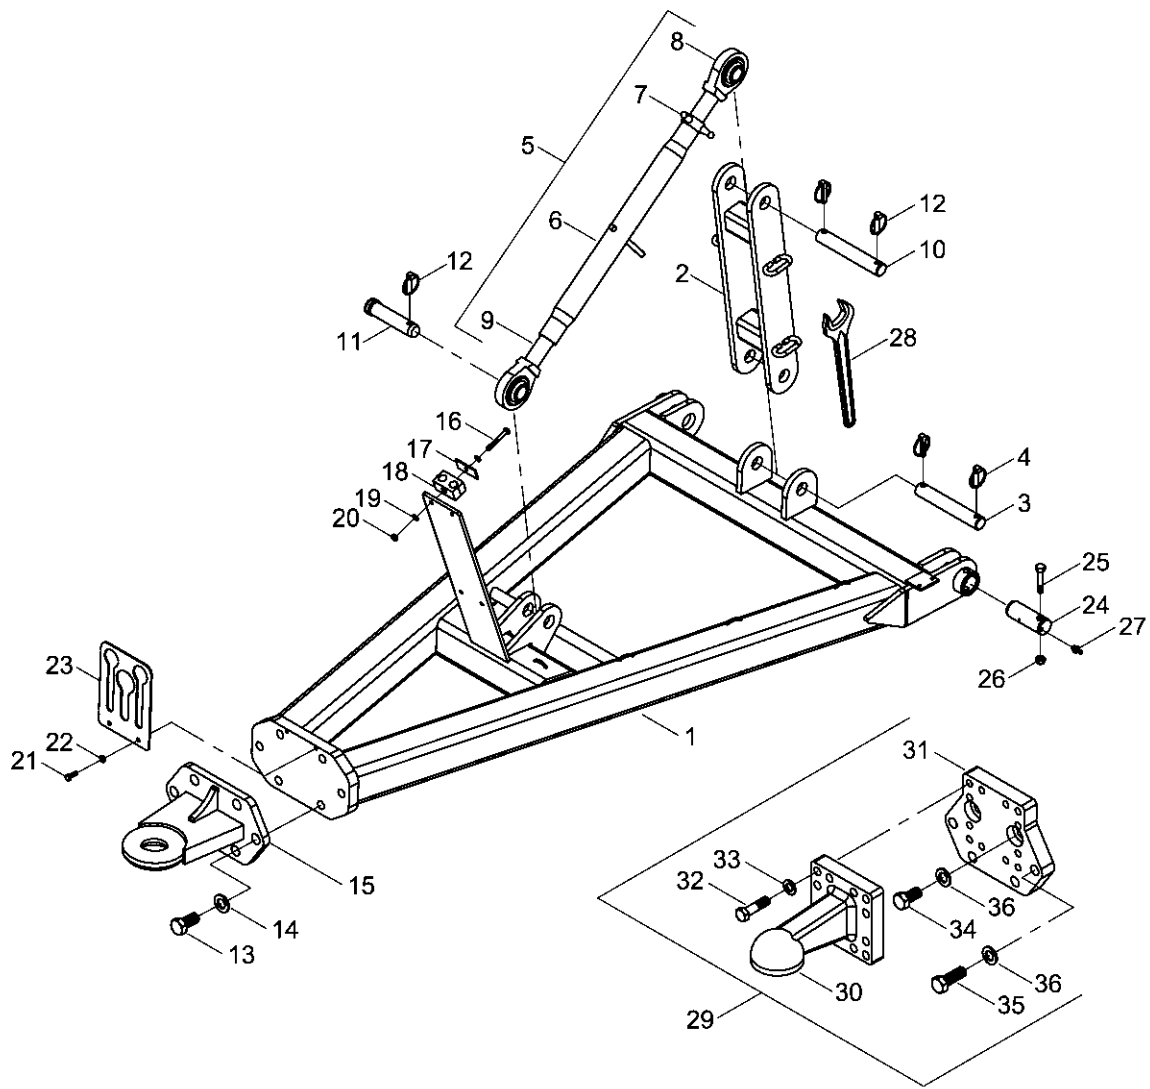

- Raum für Notizen

1. Grundausrüstung Terrano 12 FG

34272300 - Zugdeichsel Terrano 10 / 12 FG

Pos.	Bestell-Nr.	Kurzbezeichnung	DIN	Benennung	Stück	Bemerkung
1	34271900			Zugdeichsel	1	
2	34250700			Strebe	1	
3	34252301	Ø 32 x 164		Bolzen	1	
4	00170064	Ø 10		Klappsplint	2	
5	00150043	Kat. III - 580 lg.		Oberlenker kpl.	1	
6	00150098	M 30 x 3.5 - 600 lg.		Oberlenkerhülse	1	
7	00350074	M 36 x 3.5 rechts		Kontermutter	1	
8	00150013	Kat. III - M 30 x 3.5 rechts		Oberlenkerspindel	1	
9	00150080	Kat. III - M 30 x 3.5 links		Oberlenkerspindel	1	
10	34252301	Ø 32 x 164		Bolzen	1	
11	00170023	Kat. III - 106 lg.		Oberlenkerbolzen	1	
12	00170064	Ø 10		Klappsplint	3	
13	00360324	M 24 x 50	933	6 kt.- Schraube	6	
14	00370110	B 25		Scheibe	6	
15	34275200			Zugöse	1	
16	00360291	M 8 x 65	931	6 kt.- Schraube	4	
17	00100345			Deckplatte	4	
18	00100347	DN 10		Rohrschelle	4	
19	00370104	A 8,4	125	Scheibe	8	
20	00350057	M 8	985	Poly-Stop-Mutter	4	
21	00360111	M 8 x 25	933	6 kt.- Schraube	2	
22	00370104	A 8,4	125	Scheibe	2	
23	33122253			Schlauchhalter	1	
24	34252001	Ø 40 x 110		Bolzen	2	
25	00360264	M 12 x 1.5 x 75 - 12.9	960	6 kt.- Schraube	2	
26	00350048	M 12 x 1.5	985	Poly-Stop-Mutter	2	
27	00370093	H 1 - M 8 x 1		Schmiernippel	2	
28	00390852	SW 46		Maulschlüssel	1	
29	98000014	Ø 80		Zugöse Kugelkopf kpl.	1	
30	00340204	Ø 80		Zugöse Kugelkopf	1	
31	34341003			Flanschplatte	1	
32	00360170	M 20 x 75	931	6 kt.- Schraube	12	
33	00370109	B 21	125	Scheibe	12	
34	00360324	M 24 x 50	933	6 kt.- Schraube	2	
35	00360269	M 24 x 70	933	6 kt.- Schraube	4	
36	00370110	B 25		Scheibe	6	