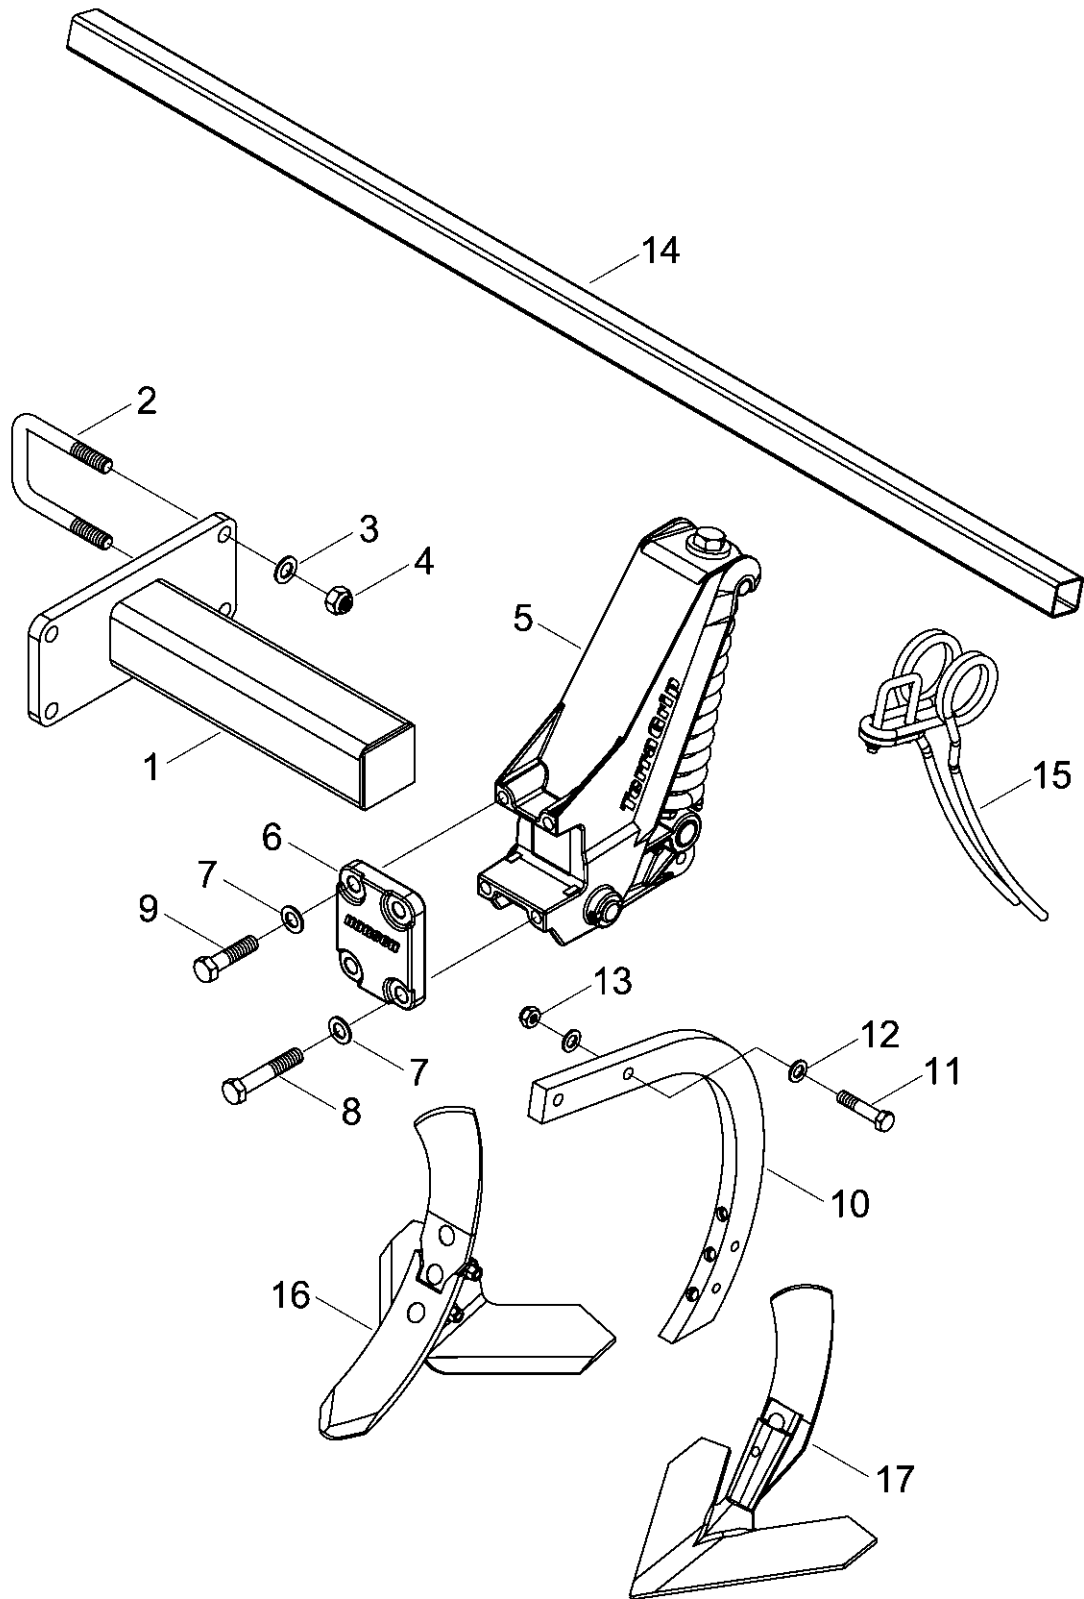

34253700 - Verbreiterung 60 cm Terrano 8 FG

Pos.	Bestell-Nr.	Kurzbezeichnung	DIN	Benennung	Stück	Bemerkung
1	34251100			Zinkenträger	2	
2	34033502	M 20 x 100 x 150		U-Bügel	4	
3	00370109	B 21	125	Scheibe	8	
4	00350063	M 20	985	Poly-Stop-Mutter	8	
5	34060900			Werkzeugträger kpl.	2	
6	34060812			Klemmplatte	2	
7	00370109	B 21	125	Scheibe	8	
8	00360075	M 20 x 110	931	6 kt.- Schraube	4	
9	00360072	M 20 x 80	931	6 kt.- Schraube	4	
10	34060834	FG 600		Zinken	2	
11	34060813	M 16 x 75		6 kt.- Schraube	4	
12	00370108	B 17	125	Scheibe	8	
13	00350061	M 16	985	Poly-Stop-Mutter	4	
14	34272902	50 x 50 x 2550		Striegelrohr	6	
15	34332700			Striegelzinken mit Teilen kpl.	6	
16	34062100			MulchMix Scharsystem kpl.	2	
17	34062200			ClipOn Scharsystem kpl.	2	

Bestellinformationen

Pos. 16 - Art. Nr.: 34062100 [MulchMix Scharsystem kpl.]
Pos. 17 - Art. Nr.: 34062200 [ClipOn Scharsystem kpl.]

ACHTUNG! Die Schare sind nicht im Bausatz Verbreiterung 60 cm enthalten. Diese müssen separat mitbestellt werden.