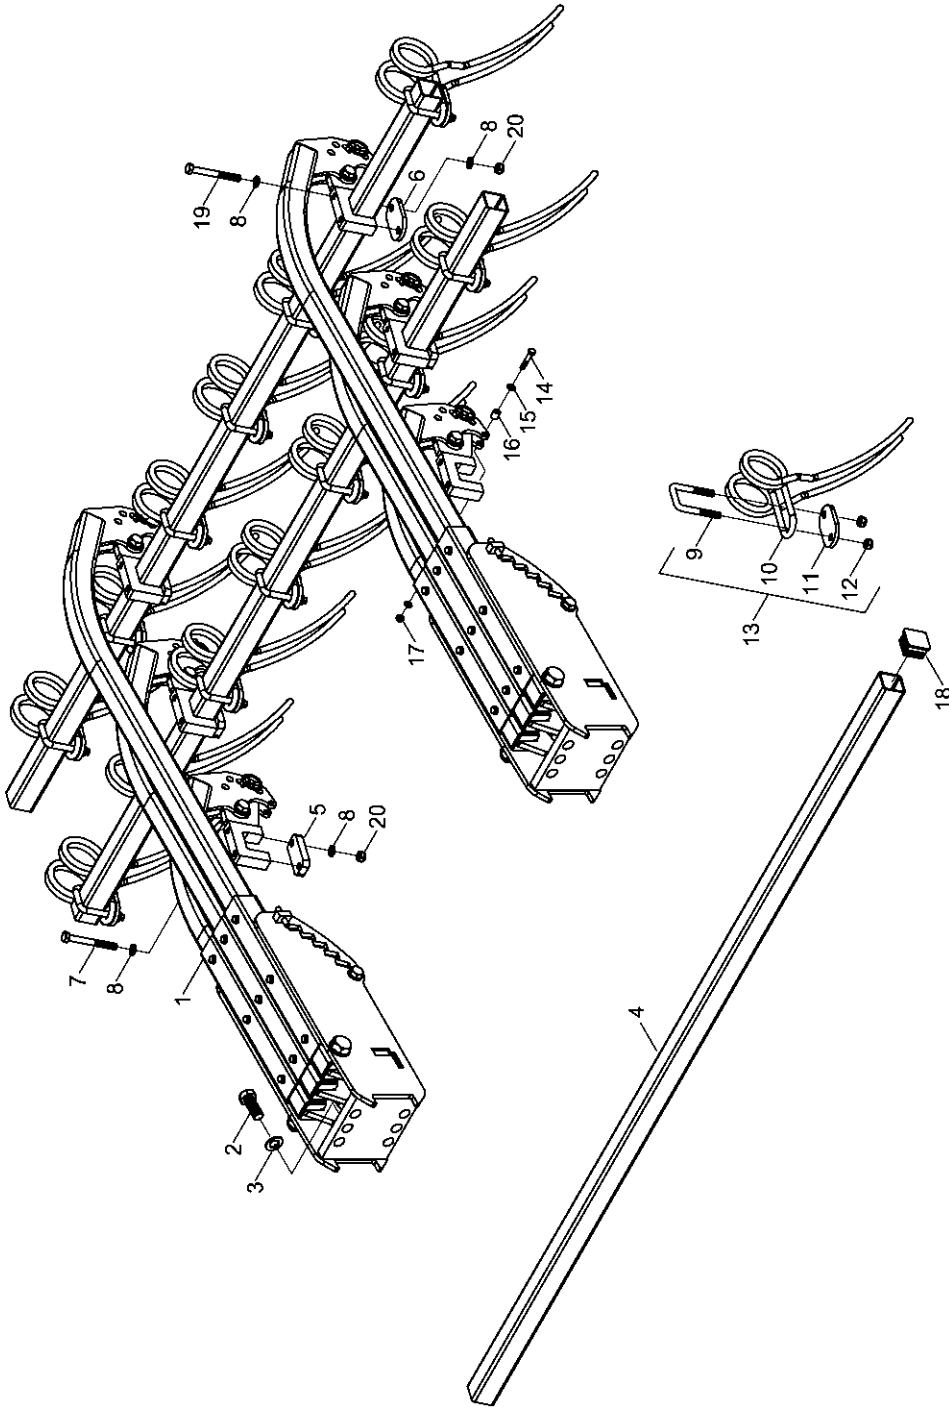

34273600 - Striegel Flügel II re. Terrano 12 FG

Pos.	Bestell-Nr.	Kurzbezeichnung	DIN	Benennung	Stück	Bemerkung
1	34264500			Striegelarm rechts	2	
2	00360158	M 20 x 50	933	6 kt.- Schraube	4	
3	00370109	B 21	125	Scheibe	4	
4	34272903	50 x 50 x 2025		Striegelrohr	3	
5	34217505			Klemmplatte für Striegelrohr	5	
6	34332701			Klemmplatte für Striegelzinken	1	
7	00360042	M 12 x 110	931	6 kt.- Schraube	10	
8	00370106	B 13	125	Scheibe	24	
9	23410901	M 12 - 50 x 50		U-Bügel	19	
10	34217502			Striegelzinken	20	
11	34332701			Klemmplatte für Striegelzinken	19	
12	00350059	M 12	985	Poly-Stop-Mutter	38	
13	34332700			Striegelzinken mit Teilen kpl.	19	
14	00360007	M 8 x 45	931	6 kt.- Schraube	2	
15	00370104	A 8,4	125	Scheibe	4	
16	34272904	Ø 13,5 x 2,3 x 16		Buchse	2	
17	00350057	M 8	985	Poly-Stop-Mutter	2	
18	00200163	50 x 50		Stopfen	6	
19	00360043	M 12 x 120	931	6 kt.- Schraube	2	
20	00350059	M 12	985	Poly-Stop-Mutter	12	

Bestellinformationen

Insgesamt 123 Striegelzinken sind im Terrano 12 FG verbaut.

Striegel Seitenteil I links
26 Stück

Striegel Seitenteil II links
20 Stück

Striegel Seitenteil I rechts
26 Stück

Striegel Seitenteil II rechts
20 Stück

Striegel Mittelteil
31 Stück