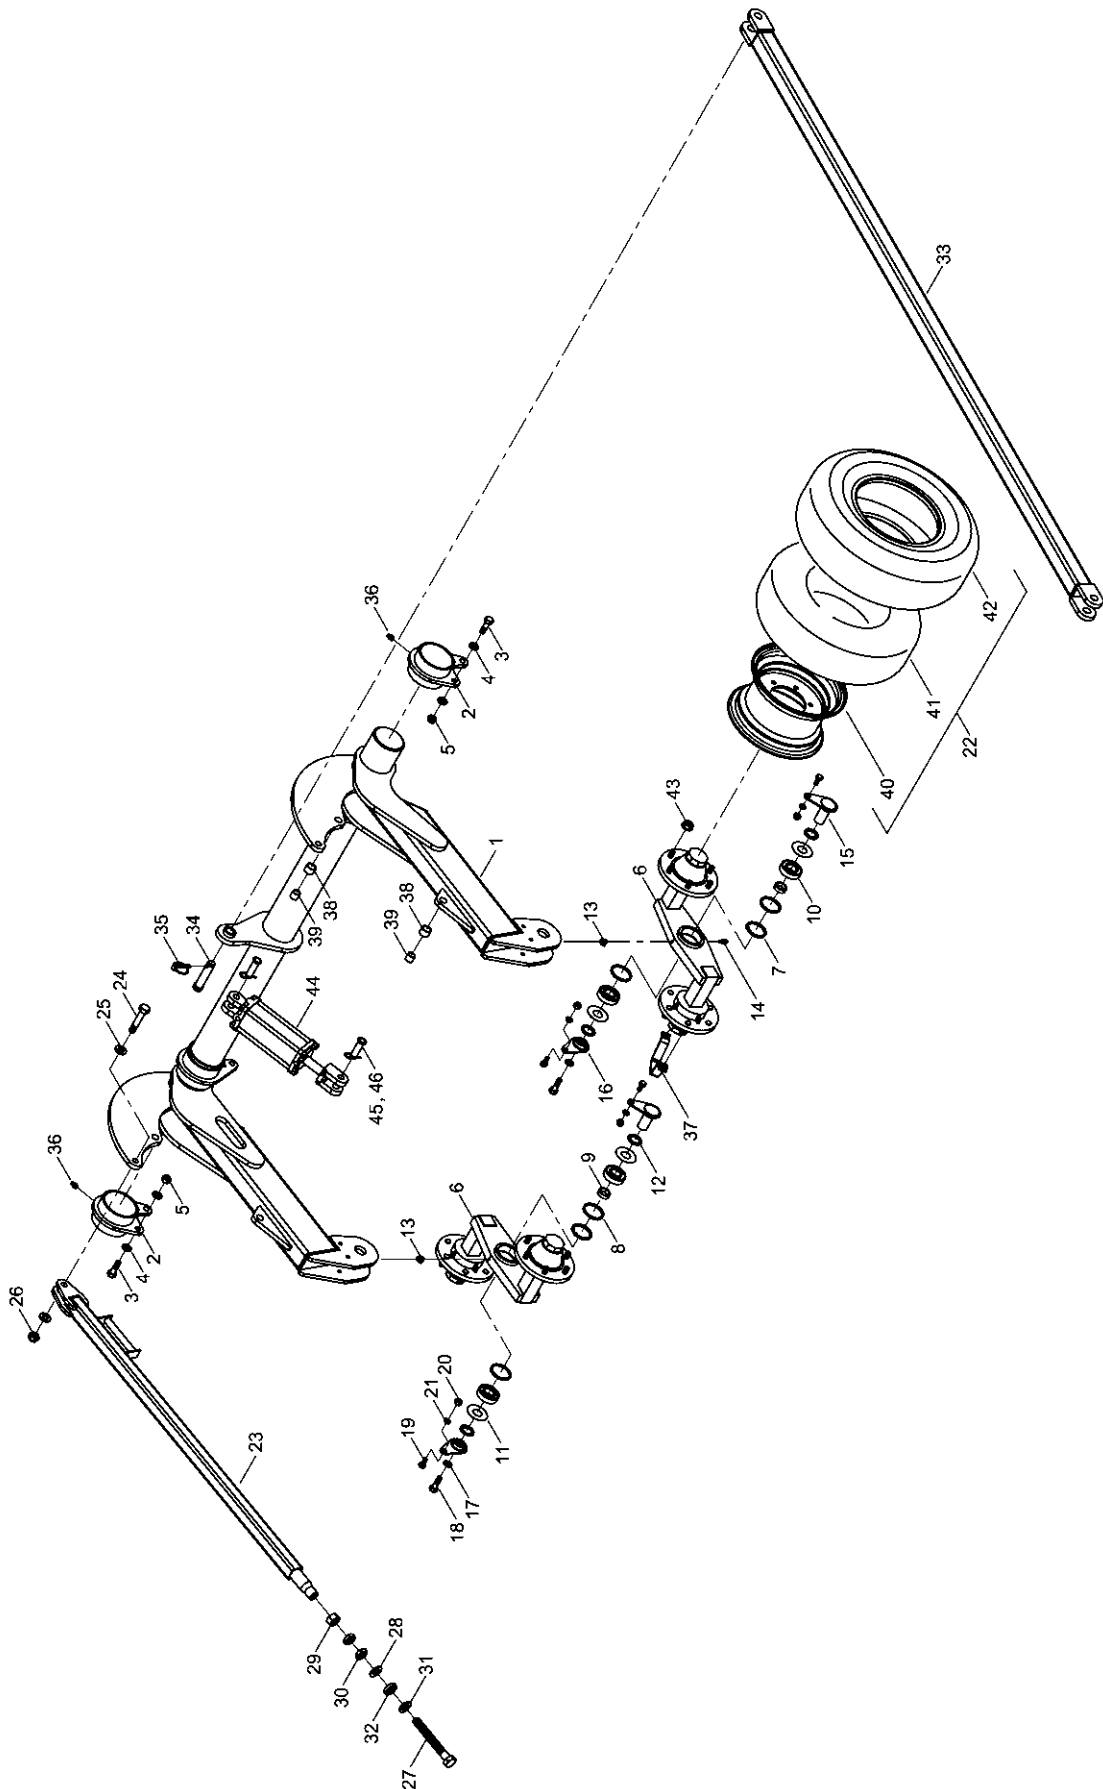

34242100 - Fahrwerk Mitte Terrano 6 FG

Pos.	Bestell-Nr.	Kurzbezeichnung	DIN	Benennung	Stück	Bemerkung
1	34250500			Achsträger - Mittelteil	1	
2	34251200			Achsträger - Lagerung	2	
3	00360159	M 20 x 60	933	6 kt.- Schraube	12	
4	00370109	B 21		Scheibe	24	
5	00350063	M 20	985	Poly-Stop-Mutter	12	
6	34022000			Tandemachse	2	
7	00260122	Ø 90 x 3	472	Sicherungsring	2	
8	34022428	Ø 89,5 x 4,75 x 5,9		Hülse	4	
9	34022429	Ø 50 x 4,75 x 15		Hülse	2	
10	00240152	6308 - RSR		Rillenkugellager	4	
11	00310807	Ø 90 x 1		Dichtscheibe	4	
12	34252102	Ø 60 x 3		Abdeckscheibe	4	
13	00370312	H 3 - M 8 x1 - 90°		Schmiernippel	2	
14	00370128	M 8 x 8	916	Gewindestift	2	
15	34023000	Ø 40 x 100.5		Bolzen mit Absatz	2	
16	34023100			Bolzenführung	2	
17	00370306	M 16 x 32,5 x 2,5		Sperrkantscheibe	2	
18	00360156	M 16 x 35 - 10.9	933	6 kt.- Schraube	2	
19	00360133	M 12 x 35	933	6 kt.- Schraube	4	
20	00350059	M 12	985	Poly-Stop-Mutter	4	
21	00370106	B 13	125	Scheibe	4	
22	00330040	10.0/75 - 15,3 14PR AW		Reifen mit Felge kpl.	4	
23	34250900			Zugstange	2	
24	00360388	M 24 x 90	931	6 kt.- Schraube	2	
25	00370110	B 25	125	Scheibe	4	
26	00350065	M 24	985	Poly-Stop-Mutter	2	
27	00360403	M 30 x 240	933	6 kt.- Schraube	2	
28	00370111	B 31	125	Scheibe	2	
29	00350017	M 30	934	6 kt.- Mutter	2	
30	00350083	M 30	439	6 kt.- Mutter	4	
31	00370440	Ø 56 x 31 x 11.2		Kugelscheibe	2	
32	00370441	Ø 56 x 35 x 12		Kegelpfanne	2	
33	34250800			Schubstange	1	
34	00170023	Kat. III - 106 lg.		Oberlenkerbolzen	1	
35	00170064	Ø 10		Klappsplint	1	
36	00370093	H 1 - M 8 x 1		Schmiernippel	10	
37	34252101			Schutzbügel	4	
38	00230072	EG 40/32 x 28		Buchse	4	
39	00230106	EG 32/25.8 x 28		Buchse	4	
40	00330011	9.00 x 15.3		Felge	4	
41	00330014	10.0/75 - 15,3		Schlauch	4	
42	00330140	10.0/75 - 15,3 14PR AW		Reifen	4	
43	00310228	M 18 x 1.5		Bundmutter	24	
44	00130146	3" x 8"		Hyd.- Zylinder	2	
45	00130121			Bolzen	4	
46	00130235			Federstecker	4