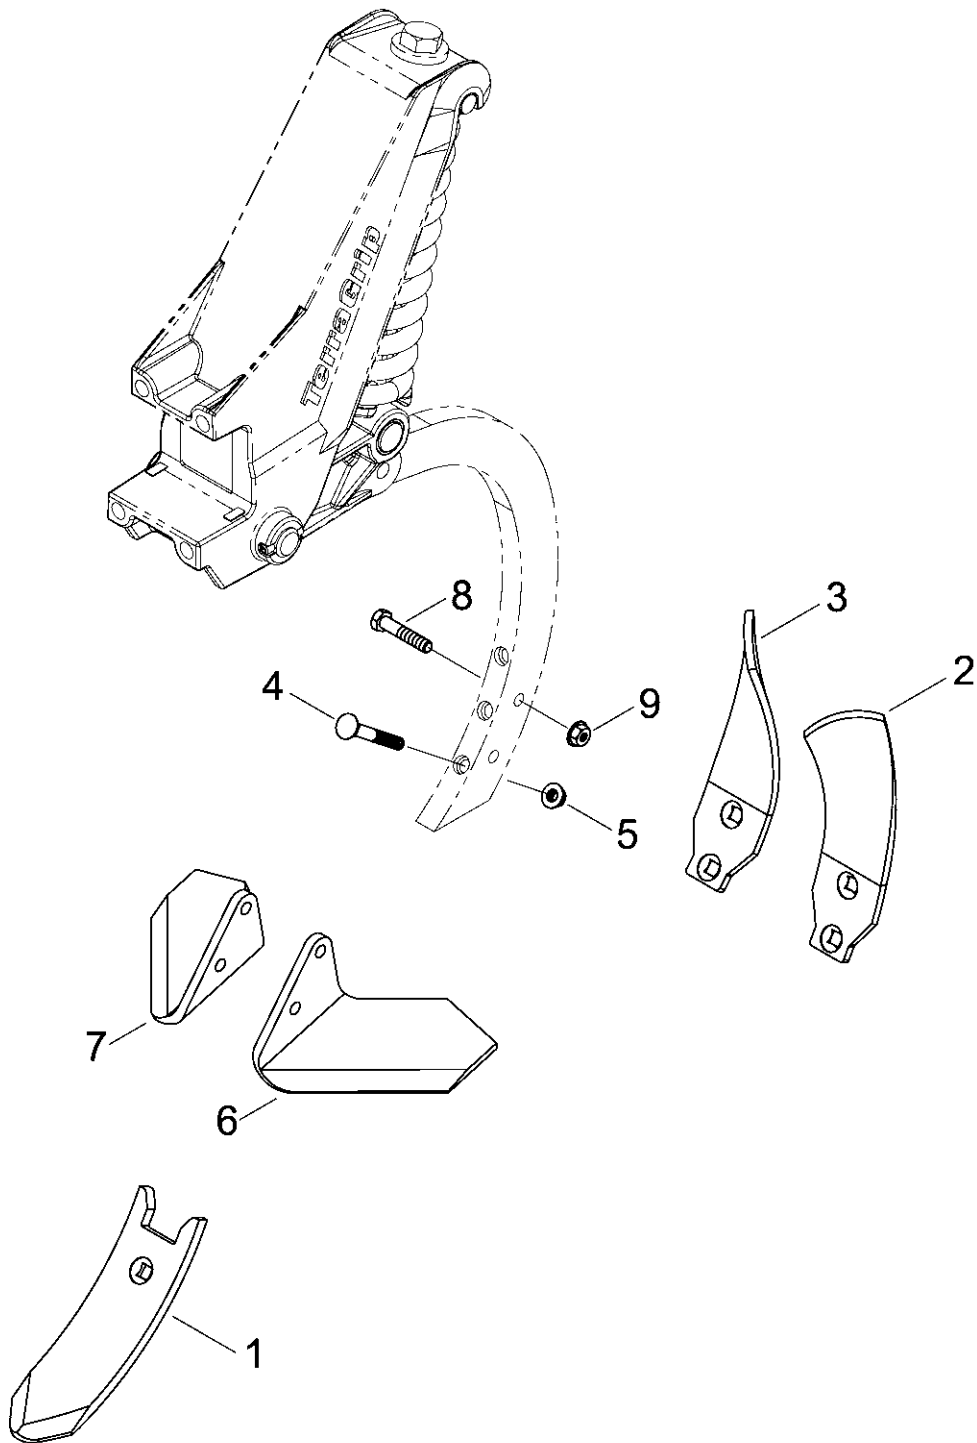

34062100 - MulchMix Scharsystem Terrano FG

Pos.	Bestell-Nr.	Kurzbezeichnung	DIN	Benennung	Stück	Bemerkung
1	34060850			Scharspitze schmal	1	
2	34060862			Leitblech schmal links	1	
3	34060863			Leitblech schmal rechts	1	
4	00310785	M 12 x 80 - 12.9		Scharschraube	3	
5	00350084	M 12 - 10		Bundmutter	3	
6	34060856			Schar Flügel breit links	1	
7	34060857			Schar Flügel breit rechts	1	
8	00360037	M 12 x 60 - 12.9	931	6 kt.- Schraube	2	
9	00350084	M 12 - 10		Bundmutter	2	

Bestellinformationen

Anzahl der Werkzeugträger ohne Verbreiterung Terrano 6 FG / 8 FG / 10 FG / 12 FG
19 / 25 / 33 / 41 Stück

Pos. 2 [Leitblech schmal links, eingebaut in Terrano 6 FG / 8 FG / 10 FG / 12 FG]
10 / 13 / 17 / 21 Stück

Pos. 3 [Leitblech schmal rechts, eingebaut in Terrano 6 FG / 8 FG / 10 FG / 12 FG]
9 / 12 / 16 / 20 Stück

ACHTUNG! Pro Scharspitze und Leitbleche werden je drei Schrauben und Muttern benötigt. Für die Schar Flügel werden je zwei Schrauben und Muttern benötigt.