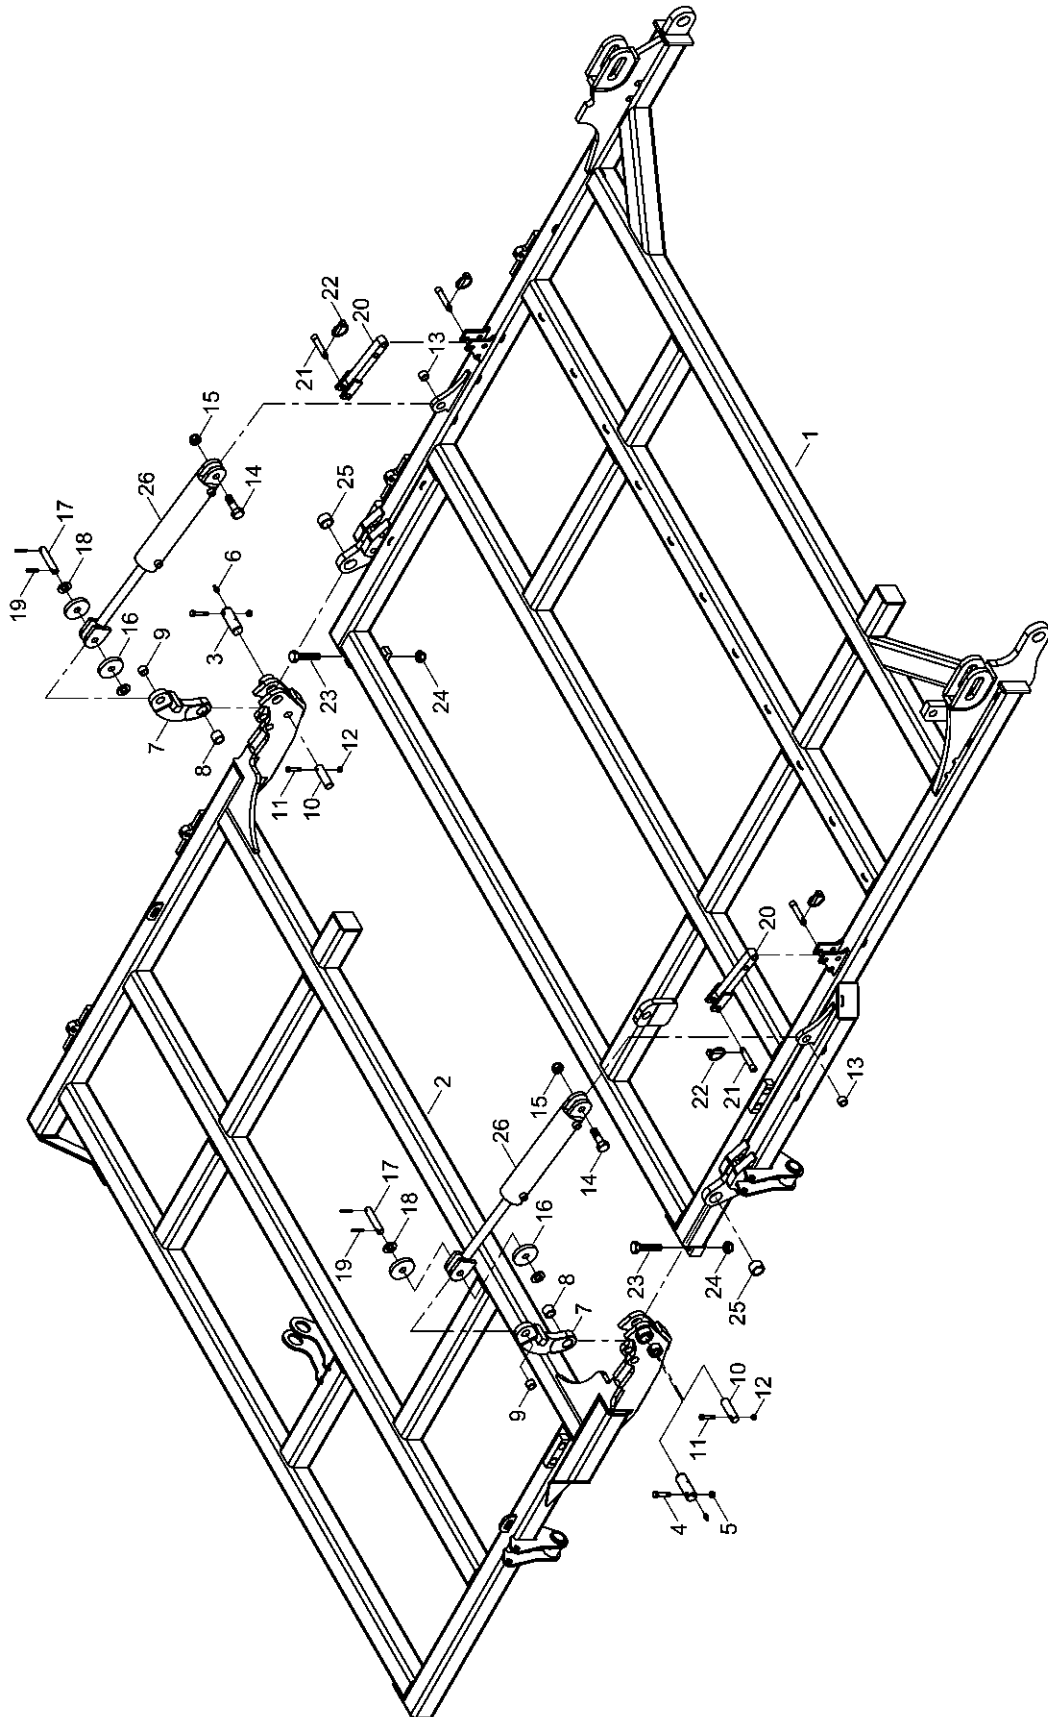

34272000 - Haupttrahmen Flügel re. Terrano 12 FG

Pos.	Bestell-Nr.	Kurzbezeichnung	DIN	Benennung	Stück	Bemerkung
1	34270300			Rahmen Seitenteil I rechts	1	
2	34270500			Rahmen Seitenteil II rechts	1	
3	34252001	Ø 40 x 110		Bolzen	2	
4	00360264	M 12 x 1.5 x 75 - 12.9	960	6 kt.- Schraube	2	
5	00350048	M 12 x 1.5	985	Poly-Stop-Mutter	2	
6	00370093	H 1 - M 8 x 1		Schmiernippel	2	
7	34264800			Hebellasche	2	
8	00230118	EG 40/30 x 30		Buchse	2	
9	00230019	EG 32/24 x 21		Buchse	2	
10	34272003	Ø 30 x 103		Bolzen	2	
11	00360025	M 10 x 70	931	6 kt.- Schraube	2	
12	00350058	M 10	985	Poly-Stop-Mutter	2	
13	00230019	EG 32/24 x 21		Buchse	2	
14	00360268	M 24 x 80	931	6 kt.- Schraube	2	
15	00350065	M 24	985	Poly-Stop-Mutter	2	
16	34272001			Klappscheibe	4	
17	34272002	Ø 24 x 95		Bolzen	2	
18	00370110	B 25	125	Scheibe	4	
19	00370060	Ø 10 x 50	1481	Spannstift	4	
20	34274000			Rahmenstütze	2	
21	00170004	Kat. I - 76 lg.		Oberlenkerbolzen	6	
22	00170064	Ø 10		Klappsplint	6	
23	00360270	M 24 x 110	933	6 kt.- Schraube	2	
24	00350065	M 24	985	Poly-Stop-Mutter	2	
25	00230005	EG 50/40 x 30		Buchse	2	
26	00130213	DZ 80 x 35 x 340		Hyd.- Zylinder	2