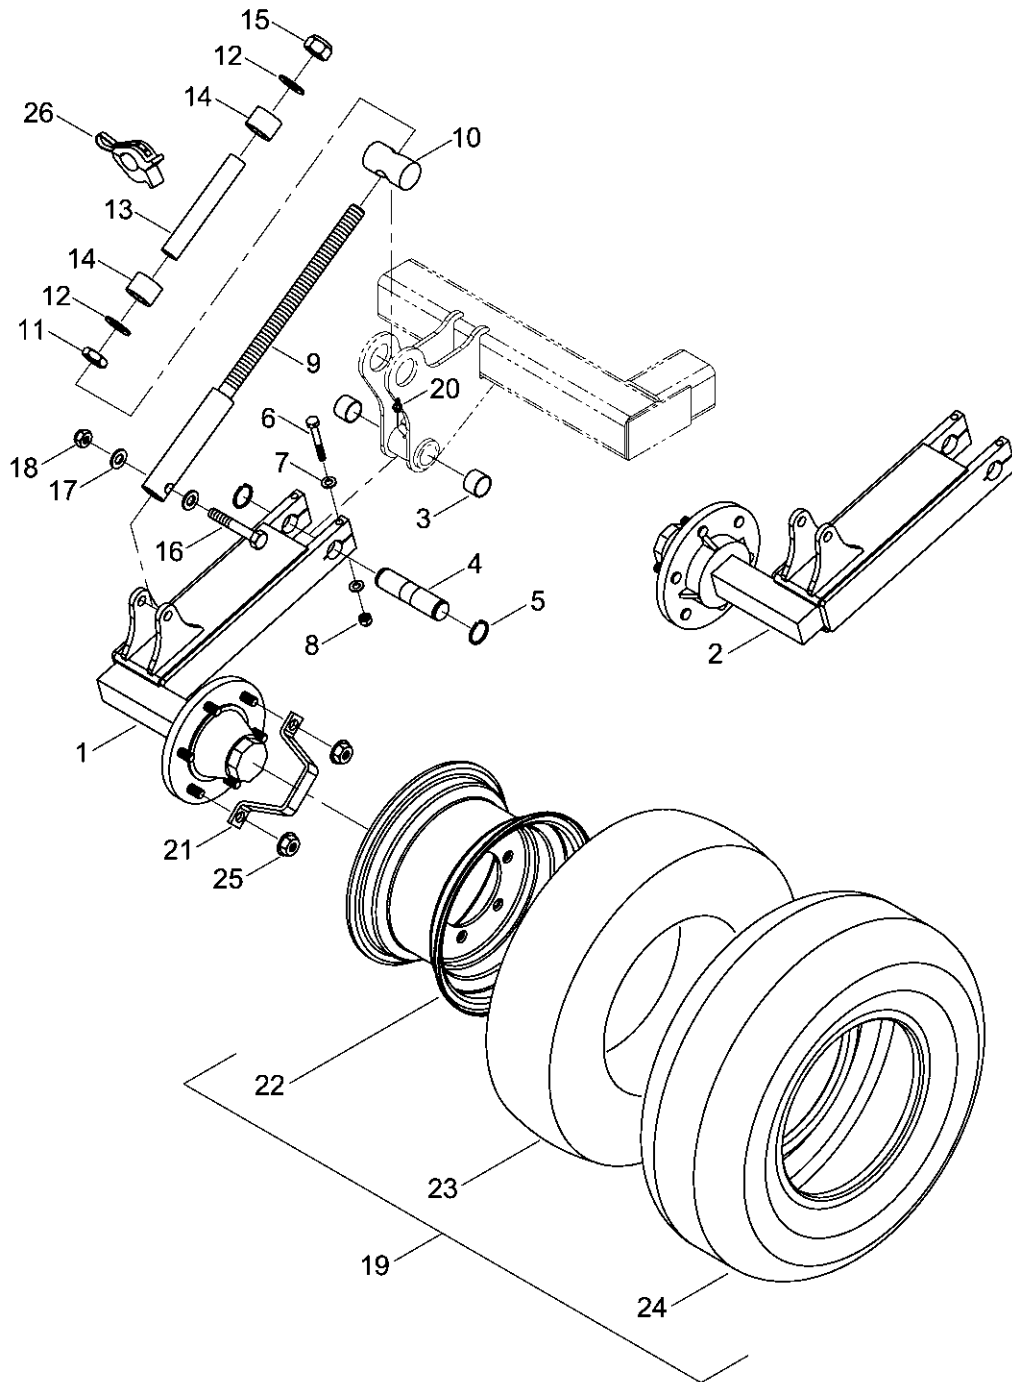

34252400 - Stützräder Terrano 6 / 8 / 12 FG

Pos.	Bestell-Nr.	Kurzbezeichnung	DIN	Benennung	Stück	Bemerkung
1	34251600			Stützrad links	1	
2	34251700			Stützrad rechts	1	
3	00230096	GSM 40/44 x 30		Buchse	4	
4	33619003	Ø 40 x 163		Bolzen	2	
5	00260005	Ø 40 x 1.75	471	Sicherungsring	4	
6	00360041	M 12 x 100	931	6 kt.- Schraube	4	
7	00370106	B 13	125	Scheibe	8	
8	00350059	M 12	985	Poly-Stop-Mutter	4	
9	33651300			Führung	2	
10	33652401	Ø 60 x 100		Welle	2	
11	00350083	M 30 - EN 24035		6 kt.- Mutter	2	
12	00370111	B 31	125	Scheibe	4	
13	33652402	Ø 35 x 2 x 228		Rohr	2	
14	33654403	Ø 57 x 10 x 40		Hülse	4	
15	00350070	M 30	985	Poly-Stop-Mutter	2	
16	00360076	M 20 x 120	931	6 kt.- Schraube	2	
17	00370109	B 21	125	Scheibe	4	
18	00350063	M 20	985	Poly-Stop-Mutter	2	
19	00330242	10.0/75 - 15,3 18 PR AW		Reifen mit Felge kpl.	2	
20	00370093	H 1 - M 8 x 1		Schmiernippel	2	
21	34252101			Schutzbügel	2	
22	00330011	9.00 x 15.3		Felge	2	
23	00330014	10.0/75 - 15,3		Schlauch	2	
24	00330259	10.0/75 - 15,3 18 PR AW		Reifen	2	
25	00310228	M 18 x 1.5		Bundmutter	12	
26	00170125			Tiefenstopper Satz kpl. (7 St.)	NB	
26.1	00170120	6 mm - blau		Tiefenstopper	2	
26.2	00170121	10 mm - rot		Tiefenstopper	2	
26.3	00170122	19 mm - gelb		Tiefenstopper	1	
26.4	00170123	30 mm - schwarz		Tiefenstopper	1	
26.5	00170124	50 mm - silber		Tiefenstopper	1