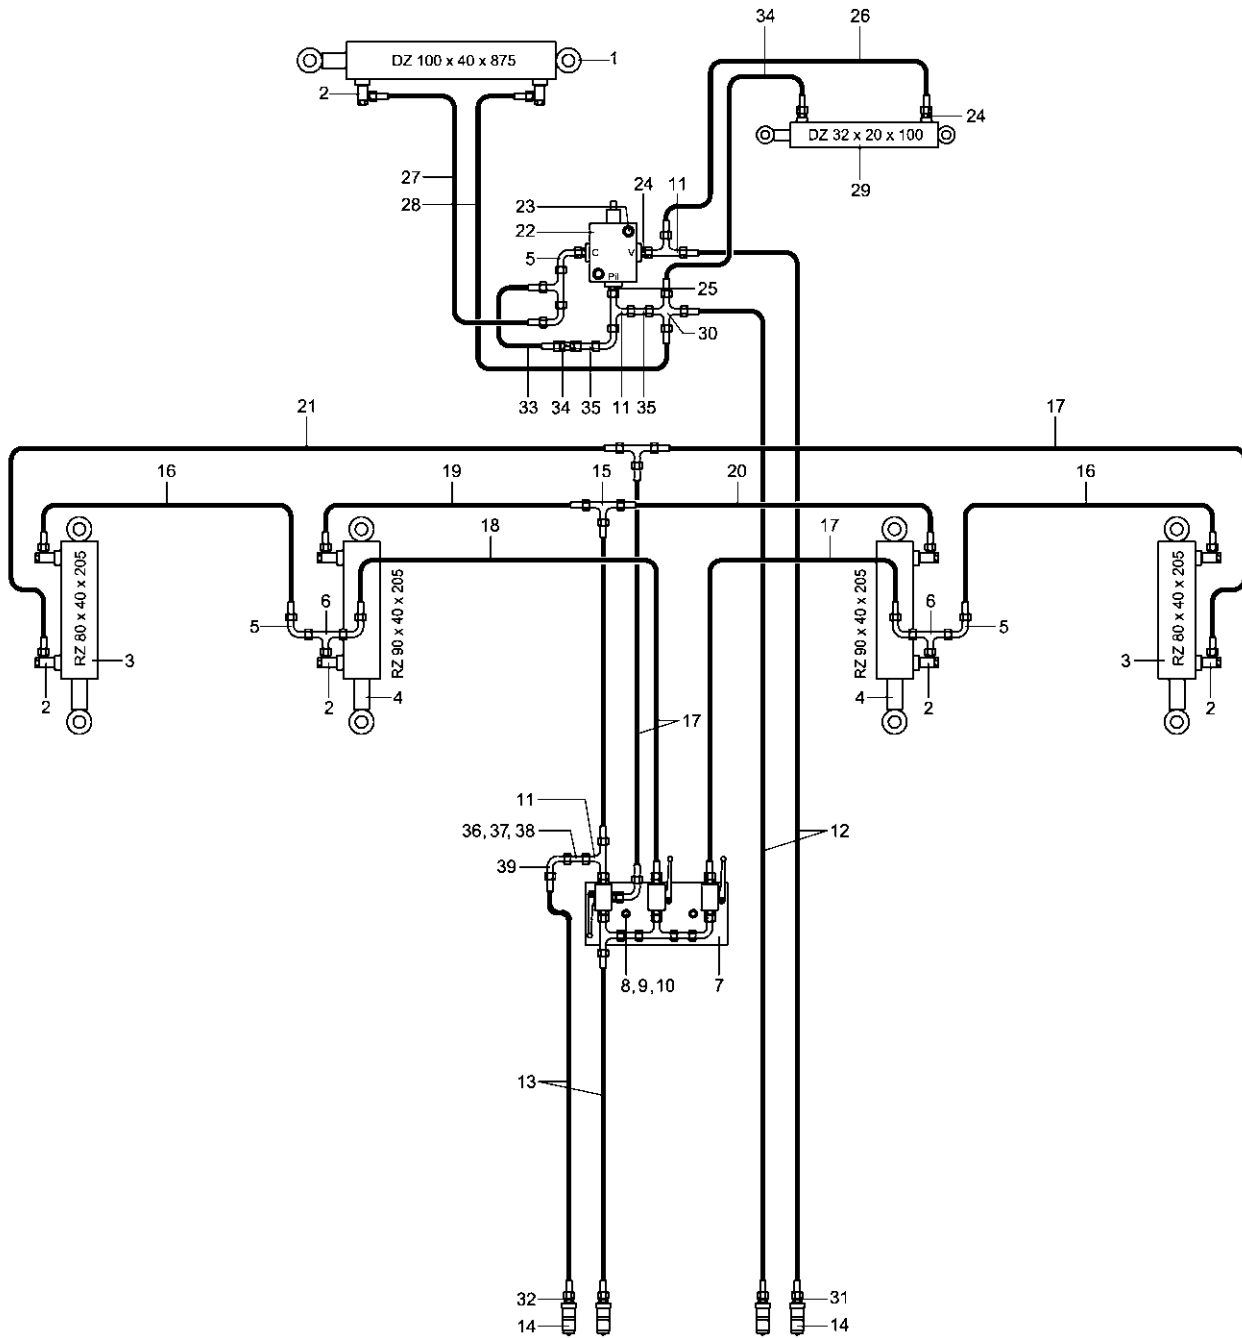

34252600 - Hydraulik System Terrano 8 FG Bj. 2004

Pos.	Bestell-Nr.	Kurzbezeichnung	DIN	Benennung	Stück	Bemerkung
1	00130315	DZ 110 x 40 x 875		Hyd.- Zylinder	1	
2	00100180	SWVE 12 L - M 18 x 1.5		Schwenkverschraubung	10	
3	00130182	RZ 80 x 40 x 205		Hyd.- Zylinder	2	
4	00130183	RZ 90 x 40 x 205		Hyd.- Zylinder	2	
5	00100055	EVW 12 L		Einstellbare W-Verschraubung	8	
6	00100045	EVT 12 L		Einstellbare T-Verschraubung	2	
7	33778400			Verteilereinheit kpl.	1	
8	00360107	SKS 6 x 25	933	6 kt.- Schraube	2	
9	00370103	A 6,4	125	Scheibe	4	
10	00350067	M 6	985	Poly-Stop-Mutter	2	
11	00100037	EVL 12 L		Einstellbare L-Verschraubung	4	
12	00120382	2 SN DN10 A0-A0 7600 lg.		Hyd.- Schlauch	2	
13	00120294	2 SN DN10 A0-A0 3500 lg.		Hyd.- Schlauch	5	
14	00110127	12 L - M 18 x 1.5		Hyd.- Stecker	4	
15	00100189	T 12 L		T-Verschraubung	2	
16	00120321	2 SN DN10 A0-A0 4000 lg.		Hyd.- Schlauch	2	
17	00120351	2 SN DN10 A0-A0 4850 lg.		Hyd.- Schlauch	1	
18	00120579	2 SN DN10 A0-A0 5700 lg.		Hyd.- Schlauch	1	
19	00120216	2 SN DN10 A0-A0 2000 lg.		Hyd.- Schlauch	1	
20	00120141	2 SN DN10 A0-A0 1200 lg.		Hyd.- Schlauch	1	
21	00120335	2 SN DN10 A0-A0 4500 lg.		Hyd.- Schlauch	1	
22	00110616			Lasthalteventil	1	
23	00360009	M 8 x 40	931	6 kt.- Schraube	2	
24	00100092	GE 12 L - R 3/8"		Gerade Verschraubung	4	
25	00100084	GE 12 L - R 1/4"		Gerade Verschraubung	1	
26	00120024	2 SN DN10 A0-A0 500 lg.		Hyd.- Schlauch	1	
27	00120114	2 SN DN10 A0-A0 1000 lg.		Hyd.- Schlauch	1	
28	00120059	2 SN DN10 A0-A0 700 lg.		Hyd.- Schlauch	2	
29	00130323	DZ 32 x 20 x 100		Hyd.- Zylinder	1	
30	00100134	K 12 L		K-Verschraubung	1	
31	00260115	schwarz		O-Ring	2	
32	00260116	grün		O-Ring	2	
33	00120011	2 SN DN10 A0-A0 400 lg.		Hyd.- Schlauch	1	
34	00100157	RHD 12 L		Rückschlagventil	1	
35	21260104	Ø 12 x 1.5 x 40		Hyd.- Rohr	2	
36	21260103	Ø 12 x 1.5 x 35		Hyd.- Rohr	1	
37	00110259	12 L		Schneidring	2	
38	00110244	M 12 L		Überwurfmutter	2	
39	00100219	W 12 L		W-Verschraubung	1