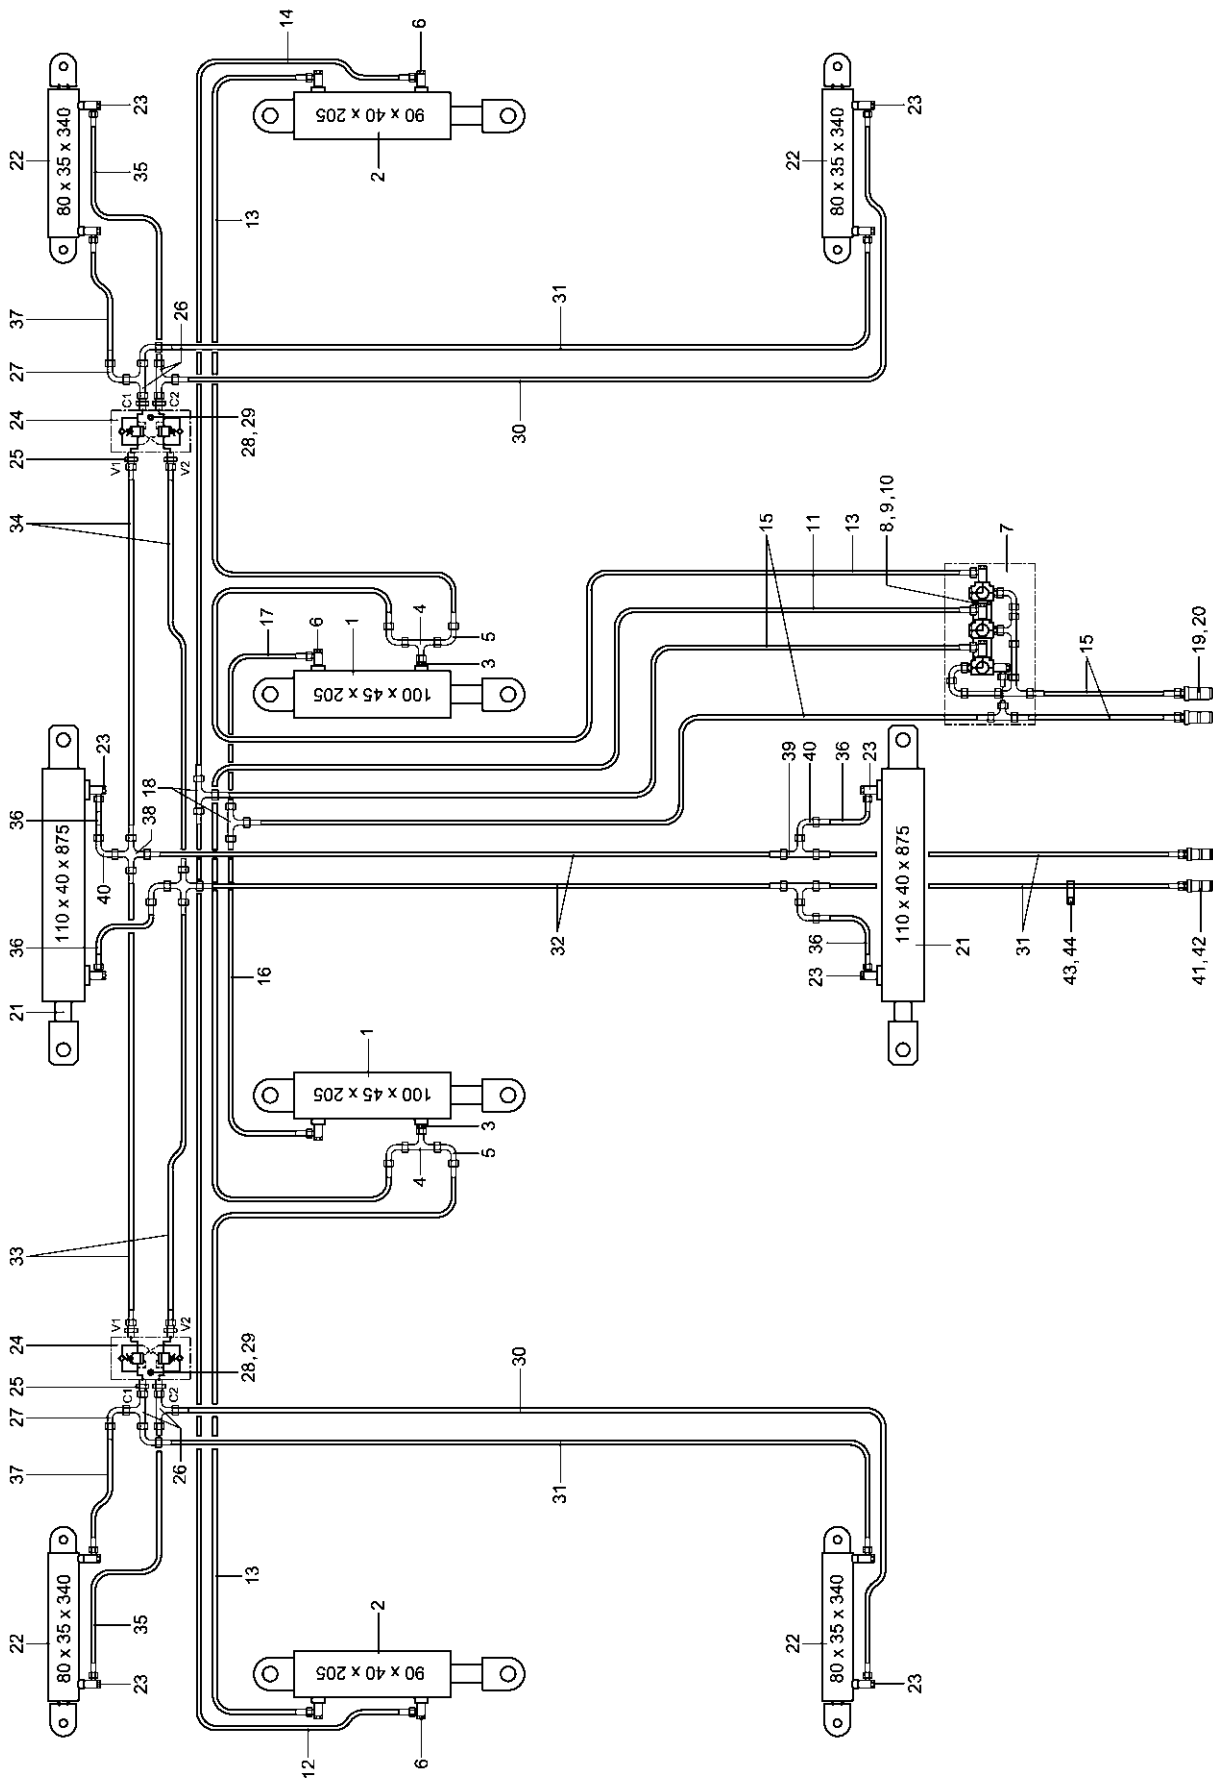

- Raum für Notizen

2. Hydraulik Terrano 12 FG

34272600 - Hydraulik System Terrano 12 FG

Pos.	Bestell-Nr.	Kurzbezeichnung	DIN	Benennung	Stück	Bemerkung
1	00130184	RZ 100 x 45 x 205		Hyd.- Zylinder	2	
2	00130183	RZ 90 x 40 x 205		Hyd.- Zylinder	2	
3	00100090	GE 12 L - M 18 x 1.5		Gerade Verschraubung	2	
4	00100045	EVT 12 L		Einstellbare T-Verschraubung	2	
5	00100055	EVW 12 L		Einstellbare W-Verschraubung	4	
6	00100180	SWVE 12 L - M 18 x 1.5		Schwenkverschraubung	6	
7	33779200			Verteilereinheit kpl.	1	
8	00360002	M 6 x 40	931	6 kt.- Schraube	2	
9	00370103	A 6,4	125	Scheibe	4	
10	00350067	M 6	985	Poly-Stop-Mutter	2	
11	00120579	2SN DN10 A0-A0 5700 lg.		Hyd.- Schlauch	1	
12	00120365	2SN DN10 A0-A0 5200 lg.		Hyd.- Schlauch	1	
13	00120351	2SN DN10 A0-A0 4850 lg.		Hyd.- Schlauch	3	
14	00120334	2SN DN10 A0-A0 4200 lg.		Hyd.- Schlauch	1	
15	00120294	2SN DN10 A0-A0 3500 lg.		Hyd.- Schlauch	4	
16	00120216	2SN DN10 A0-A0 2000 lg.		Hyd.- Schlauch	1	
17	00120141	2SN DN10 A0-A0 1200 lg.		Hyd.- Schlauch	1	
18	00100189	T 12 L		T-Verschraubung	2	
19	00260116	grün		O-Ring	2	
20	00110127	12 L - M 18 x 1.5		Hyd.- Stecker	2	
21	00130315	DZ 110 x 40 x 875		Hyd.- Zylinder	2	
22	00130213	DZ 80 x 35 x 340		Hyd.- Zylinder	4	
23	00100180	SWVE 12 L - M 18 x 1.5		Schwenkverschraubung	12	
24	00110595			Doppel-Lasthalteventil	2	
25	00100092	GE 12 L - R 3/8"		Gerade Verschraubung	8	
26	00100037	EVL 12 L		Einstellbare L-Verschraubung	4	
27	00100055	EVW 12 L		Einstellbare W-Verschraubung	4	
28	00370104	A 8,4	125	Scheibe	2	
29	00360009	M 8 x 40	931	6 kt.- Schraube	2	
30	00120335	2SN DN10 A0-A0 4500 lg.		Hyd.- Schlauch	2	
31	00120321	2SN DN10 A0-A0 4000 lg.		Hyd.- Schlauch	4	
32	00120266	2SN DN10 A0-A0 3000 lg.		Hyd.- Schlauch	2	
33	00120254	2SN DN10 A0-A0 2800 lg.		Hyd.- Schlauch	2	
34	00120201	2SN DN10 A0-A0 1800 lg.		Hyd.- Schlauch	2	
35	00120141	2SN DN10 A0-A0 1200 lg.		Hyd.- Schlauch	2	
36	00120114	2SN DN10 A0-A0 1000 lg.		Hyd.- Schlauch	4	
37	00120066	2SN DN10 A0-A0 750 lg.		Hyd.- Schlauch	2	
38	00100134	K 12 L		K-Verschraubung	2	
39	00100189	T 12 L		T-Verschraubung	2	
40	00100055	EVW 12 L		Einstellbare W-Verschraubung	4	
41	00260115	schwarz		O-Ring	2	
42	00110127	12 L - M 18 x 1.5		Hyd.- Stecker	2	
43	00190011	LK 5 - 537 x 13		Kabelbinder	40	
44	00190017	T 150 - R 363 x 7.8		Kabelbinder	150	