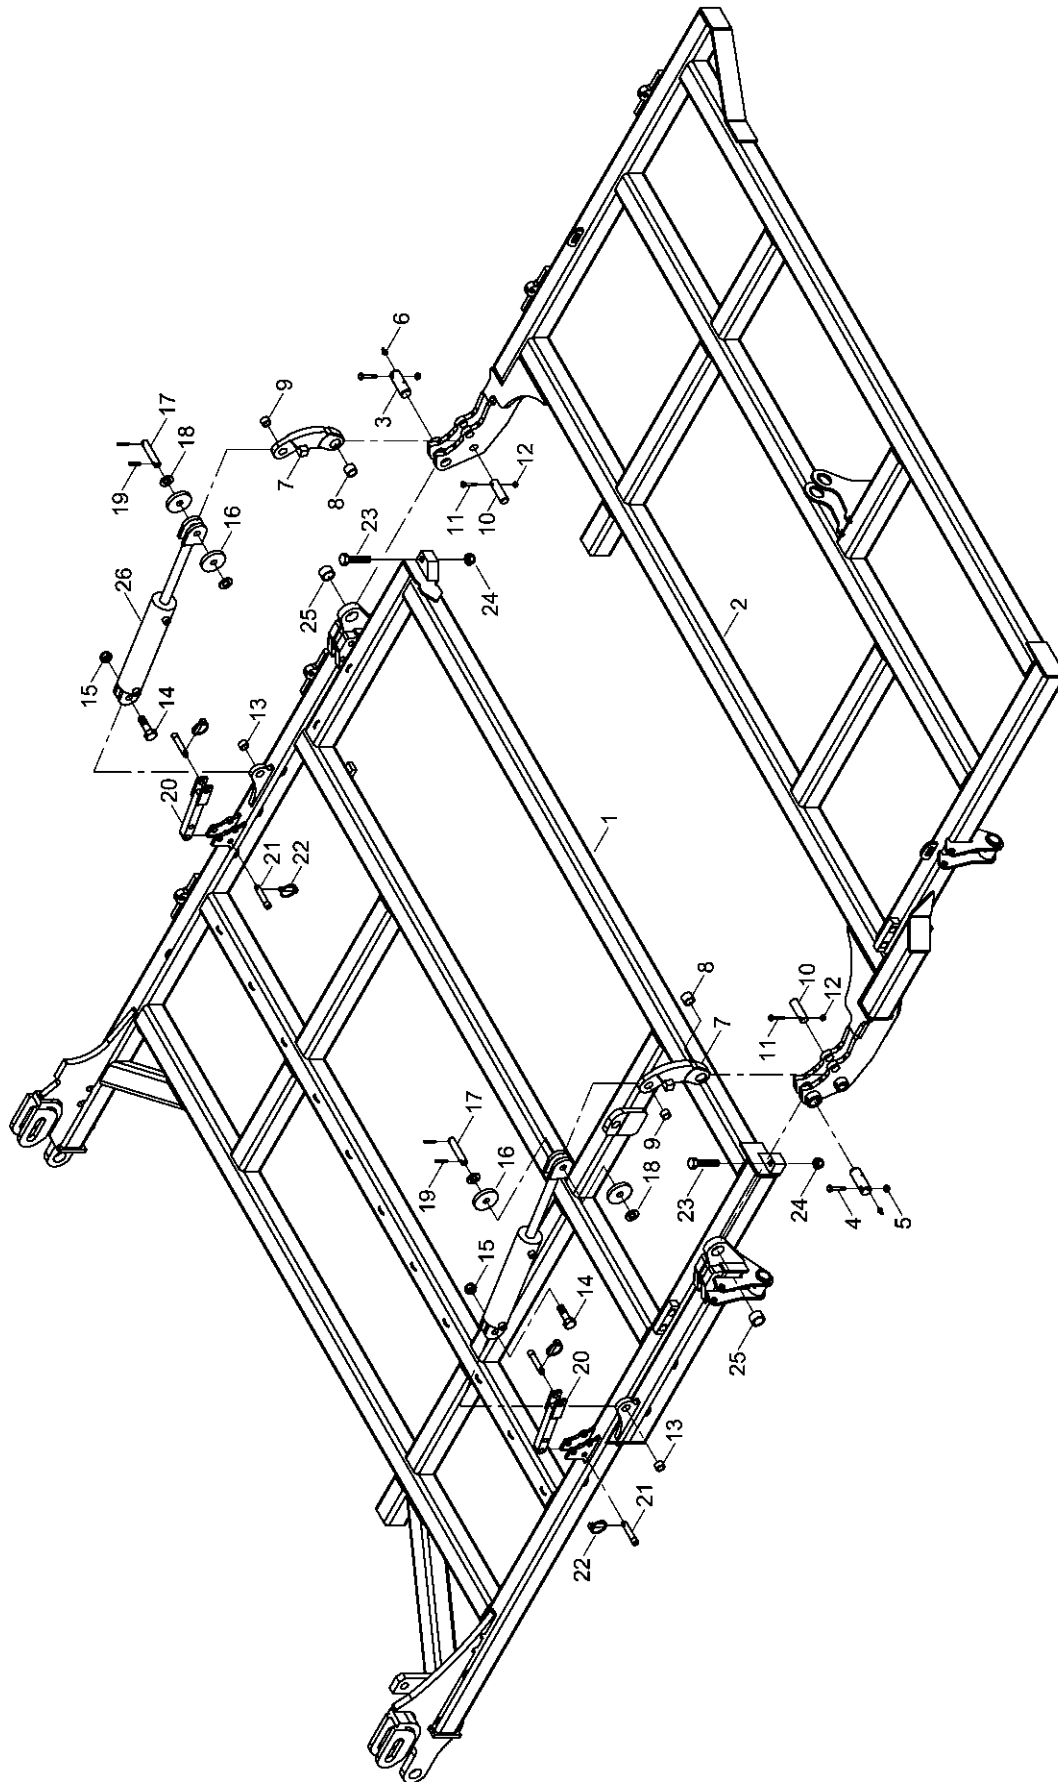

34272000 - Haupttrahmen Flügel li. Terrano 12 FG

Pos.	Bestell-Nr.	Kurzbezeichnung	DIN	Benennung	Stück	Bemerkung
1	34270200			Rahmen Seitenteil I links	1	
2	34270400			Rahmen Seitenteil II links	1	
3	34252001	Ø 40 x 110		Bolzen	2	
4	00360264	M 12 x 1.5 x 75 - 12.9	960	6 kt.- Schraube	2	
5	00350048	M 12 x 1.5	985	Poly-Stop-Mutter	2	
6	00370093	H 1 - M 8 x 1		Schmiernippel	2	
7	34264800			Hebellasche	2	
8	00230118	EG 40/30 x 30		Buchse	2	
9	00230019	EG 32/24 x 21		Buchse	2	
10	34272003	Ø 30 x 103		Bolzen	2	
11	00360025	M 10 x 70	931	6 kt.- Schraube	2	
12	00350058	M 10	985	Poly-Stop-Mutter	2	
13	00230019	EG 32/24 x 21		Buchse	2	
14	00360268	M 24 x 80	931	6 kt.- Schraube	2	
15	00350065	M 24	985	Poly-Stop-Mutter	2	
16	34272001			Klappscheibe	4	
17	34272002	Ø 24 x 95		Bolzen	2	
18	00370110	B 25	125	Scheibe	4	
19	00370060	Ø 10 x 50	1481	Spannstift	4	
20	34274000			Rahmenstütze	2	
21	00170004	Kat. I - 76 lg.		Oberlenkerbolzen	6	
22	00170064	Ø 10		Klappsplint	6	
23	00360270	M 24 x 110	933	6 kt.- Schraube	2	
24	00350065	M 24	985	Poly-Stop-Mutter	2	
25	00230005	EG 50/40 x 30		Buchse	2	
26	00130213	DZ 80 x 35 x 340		Hyd.- Zylinder	2