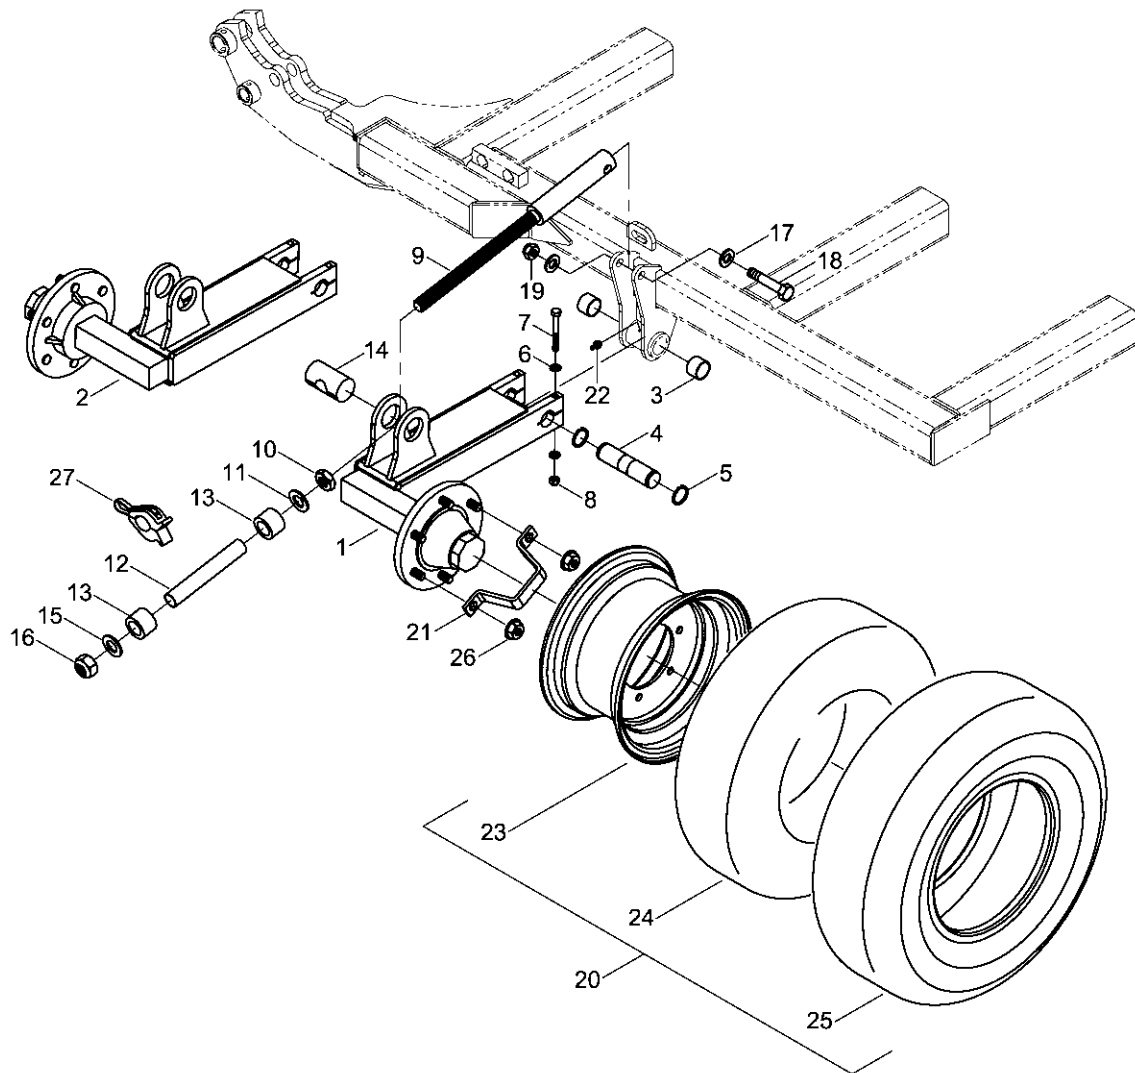

34272400 - Stützräder Terrano 10 / 12 FG

Pos.	Bestell-Nr.	Kurzbezeichnung	DIN	Benennung	Stück	Bemerkung
1	34271300			Stützrad links	1	
2	34271400			Stützrad rechts	1	
3	00230096	GSM 40/44 x 30		Buchse	4	
4	33619003	Ø 40 x 163		Bolzen	2	
5	00260005	Ø 40 x 1.75	471	Sicherungsring	4	
6	00370106	B 13	125	Scheibe	8	
7	00360041	M 12 x 100	931	6 kt.- Schraube	4	
8	00350059	M 12	985	Poly-Stop-Mutter	4	
9	33651300			Führung	2	
10	00350083	M 30	439	6 kt.- Mutter	2	
11	00370111	B 31	125	Scheibe	2	
12	33652402	Ø 35 x 2 x 228		Rohr	2	
13	33654403	Ø 57 x 10 x 40		Hülse	4	
14	33652401	Ø 60 x 100		Gelenk	2	
15	00370111	B 31	125	Scheibe	2	
16	00350070	M 30	985	Poly-Stop-Mutter	2	
17	00370109	B 21	125	Scheibe	4	
18	00360076	M 20 x 120	931	6 kt.- Schraube	2	
19	00350063	M 20	985	Poly-Stop-Mutter	2	
20	00330242	10.0/75 - 15.3 18 PR		Reifen mit Felge kpl.	2	
21	34252101			Schutzbügel	2	
22	00370093	H 1 - M 8 x 1		Schmiernippel	2	
23	00330011	9.00 x 15.3		Felge	2	
24	00330014	10.0/75 - 15.3		Schlauch	2	
25	00330259	10.0/75 - 15.3 18 PR		Reifen	2	
26	00310228	M 18 x 1.5		Bundmutter	12	
27	00170125			Tiefenstopper Satz kpl. (7 St.)	NB	
27.1	00170120	6 mm - blau		Tiefenstopper	2	
27.2	00170121	10 mm - rot		Tiefenstopper	2	
27.3	00170122	19 mm - gelb		Tiefenstopper	1	
27.4	00170123	30 mm - schwarz		Tiefenstopper	1	
27.5	00170124	50 mm - silber		Tiefenstopper	1