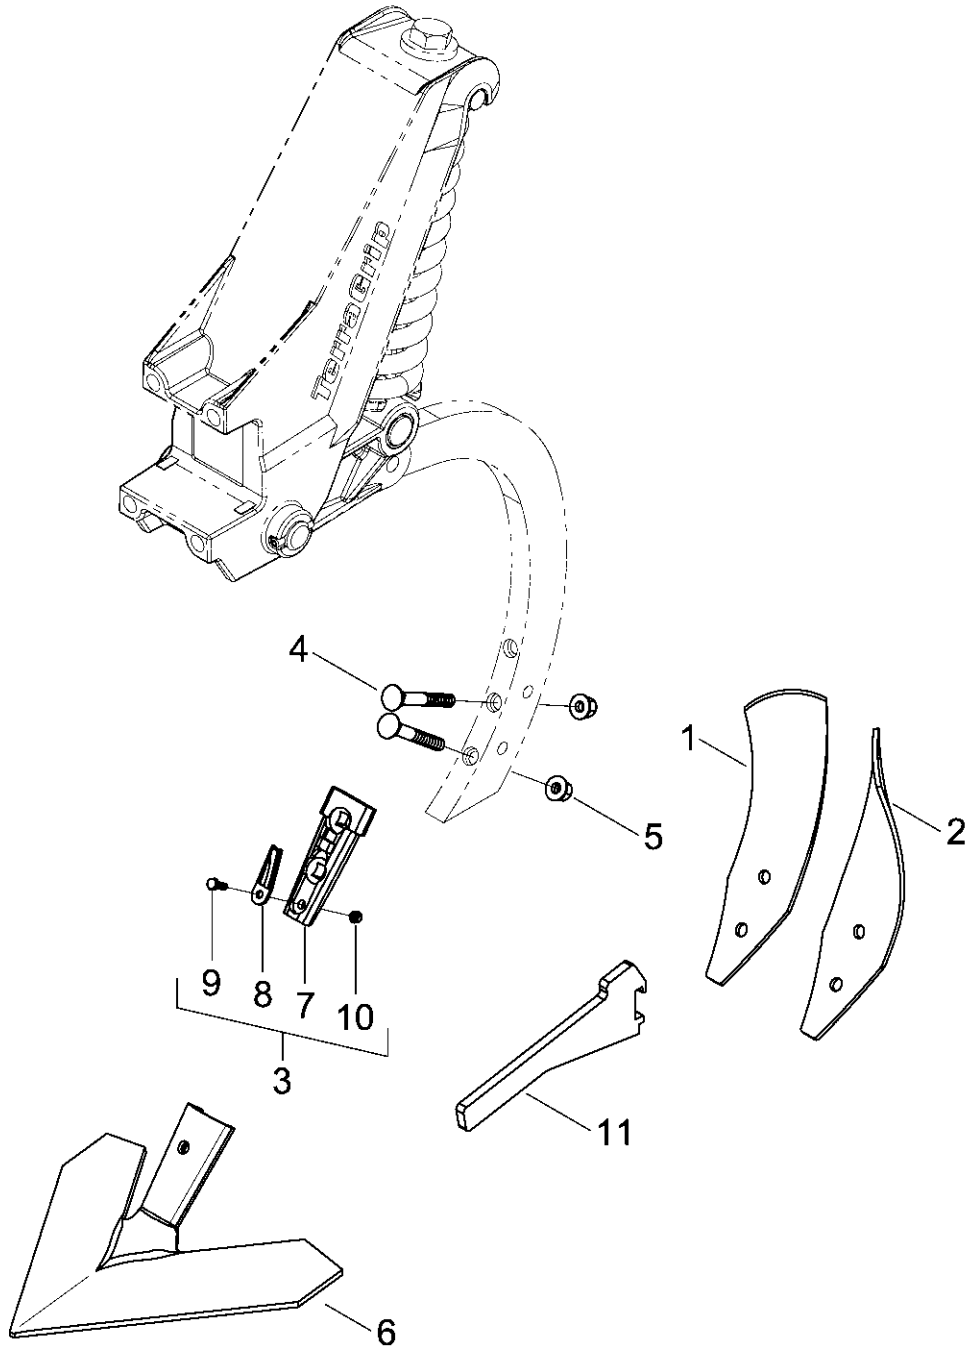

Pos. 24 [M 20 x 50 eingebaut in Terrano 10 FG / 12 FG]
12 / 12 Stück

Pos. 25 [M 20 x 130 eingebaut in Terrano 10 FG / 12 FG]
4 / 4 Stück

34062200 - ClipOn Scharsystem Terrano FG

Pos.	Bestell-Nr.	Kurzbezeichnung	DIN	Benennung	Stück	Bemerkung
1	34060864			Leitblech schmal links	1	
2	34060865			Leitblech schmal rechts	1	
3	00310921			Scharkeil Clip-On kpl.	1	
4	00310726	M 12 x 90 - 12.9		Scharschraube	2	
5	00350084	M 12 - 10		Bundmutter	2	
6	00310242			Flügel-Schar Clip-On	1	
7	00310920			Scharkeil Clip-On	1	
8	00310919			Sicherung	1	
9	00360409	M 6 x 18	933	6 kt.- Schraube	1	
10	00350067	M 6	985	Poly-Stop-Mutter	1	
11	00310827			Montagehebel	1	