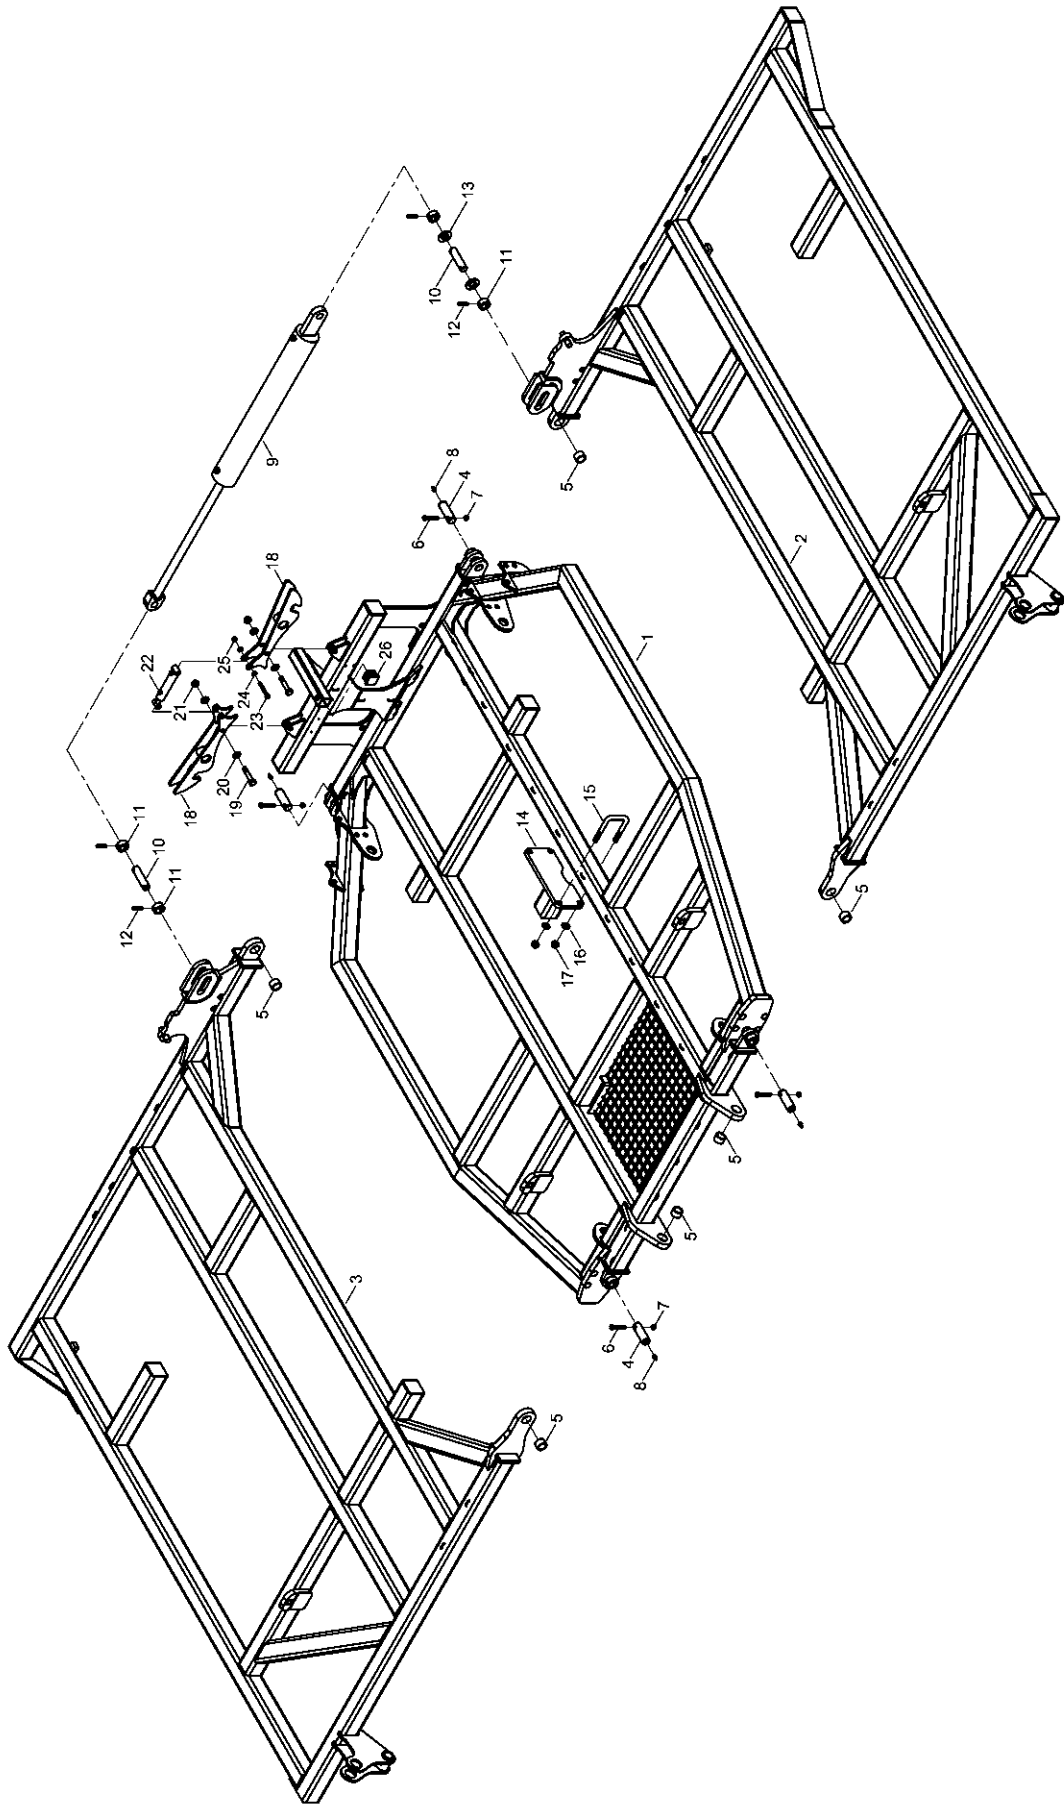

34252000 - Hauptrahmen Terrano 8 FG

Pos.	Bestell-Nr.	Kurzbezeichnung	DIN	Benennung	Stück	Bemerkung
1	34250100			Rahmen Mittelteil	1	
2	34250200			Rahmen Seitenteil links	1	
3	34250300			Rahmen Seitenteil rechts	1	
4	34252001	Ø 40 x 110		Bolzen	4	
5	00230005	EG 50/40 x 30		Buchse	6	
6	00360264	M 12 x 1.5 x 75 - 12.9	960	6 kt.- Schraube	4	
7	00350048	M 12 x 1.5	985	Poly-Stop-Mutter	4	
8	00370093	H 1 M 8 x 1		Schmiernippel	4	
9	00130315	DZ 110 x 40 x 875		Hyd.- Zylinder	1	
10	34010926	Ø 35 x 140		Bolzen	2	
11	14102003	Ø 55 x 10 x 25		Sicherungsbuchse	4	
12	00370072	Ø 8 x 60	1481	Spannstift	4	
13	00370113	B 37	125	Scheibe	2	
14	34251000			Zinkenträger	1	
15	34033502	M20 x 100 x 150		U-Bügel	2	
16	00370109	B 21	125	Scheibe	4	
17	00350063	M 20	985	Poly-Stop-Mutter	4	
18	34252800			Transportverriegelung	2	
19	00360074	M 20 x 100	931	6 kt.- Schraube	2	
20	00370109	B 21	125	Scheibe	4	
21	00350063	M 20	985	Poly-Stop-Mutter	2	
22	00130323	DZ 32 x 20 x 100		Hyd.- Zylinder	1	
23	00360040	M 12 x 90	931	6 kt.- Schraube	2	
24	00370106	B 13	125	Scheibe	4	
25	00350059	M 12	985	Poly-Stop-Mutter	2	
26	00200163	50 x 50		Stopfen	1