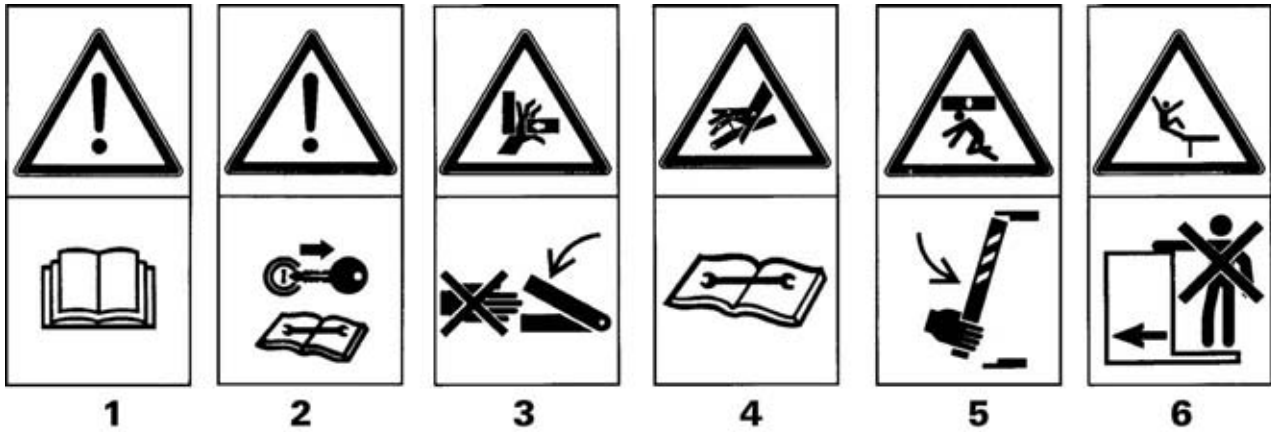

0000000 - Aufkleber und Hinweisschilder

Pos.	Bestell-Nr.	Kurzbezeichnung	DIN	Benennung	Stück	Bemerkung
1	00380055			Sicherheitsaufkleber	-	
2	00380294			Sicherheitsaufkleber	-	
3	00380134			Sicherheitsaufkleber	-	
4	00380133			Sicherheitsaufkleber	-	
5	00380953			Sicherheitsaufkleber	-	
6	00380054			Sicherheitsaufkleber	-	
7	00380135			Sicherheitsaufkleber	-	
8	00380896			Sicherheitsaufkleber	-	
9	00380299			Sicherheitsaufkleber	-	
10	00380880			Bedienungshinweis	-	
11	00380244			Bedienungshinweis	-