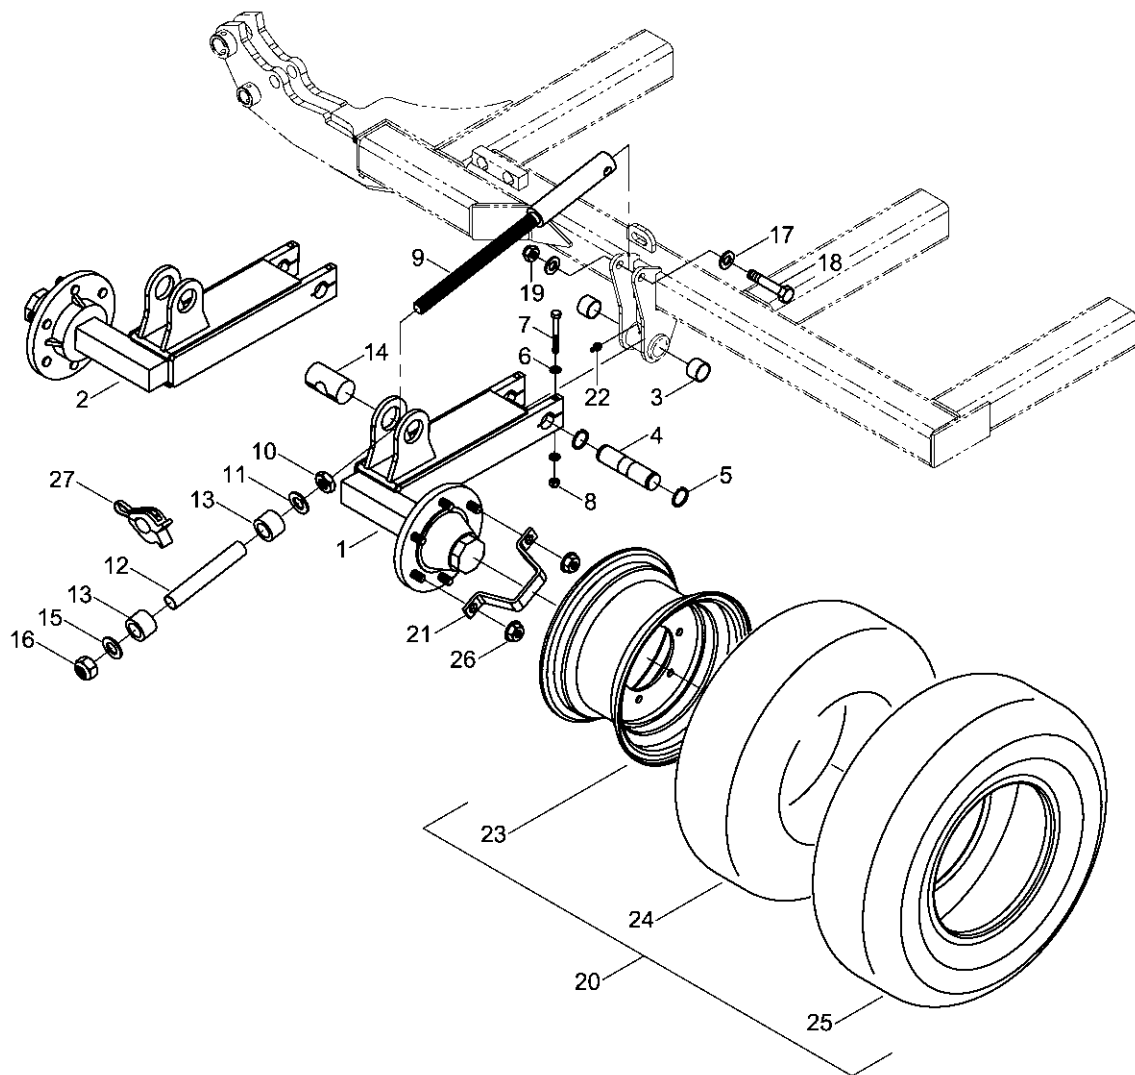

34272400 - Stützräder Terrano 10 / 12 FG

Pos.	Bestell-Nr.	Kurzbezeichnung	DIN	Benennung	Stück	Bemerkung
1	34271300			Stützrad links	1	
2	34271400			Stützrad rechts	1	
3	00230096	GSM 40/44 x 30		Buchse	4	
4	33619003	Ø 40 x 163		Bolzen	2	
5	00260005	Ø 40 x 1.75	471	Sicherungsring	4	
6	00370106	B 13	125	Scheibe	8	
7	00360041	M 12 x 100	931	6 kt.- Schraube	4	
8	00350059	M 12	985	Poly-Stop-Mutter	4	
9	33651300			Führung	2	
10	00350083	M 30	439	6 kt.- Mutter	2	
11	00370111	B 31	125	Scheibe	2	
12	33652402	Ø 35 x 2 x 228		Rohr	2	
13	33654403	Ø 57 x 10 x 40		Hülse	4	
14	33652401	Ø 60 x 100		Gelenk	2	
15	00370111	B 31	125	Scheibe	2	
16	00350070	M 30	985	Poly-Stop-Mutter	2	
17	00370109	B 21	125	Scheibe	4	
18	00360076	M 20 x 120	931	6 kt.- Schraube	2	
19	00350063	M 20	985	Poly-Stop-Mutter	2	
20	00330242	10.0/75 - 15.3 18 PR		Reifen mit Felge kpl.	2	
21	34252101			Schutzbügel	2	
22	00370093	H 1 - M 8 x 1		Schmiernippel	2	
23	00330011	9.00 x 15.3		Felge	2	
24	00330014	10.0/75 - 15.3		Schlauch	2	
25	00330259	10.0/75 - 15.3 18 PR		Reifen	2	
26	00310228	M 18 x 1.5		Bundmutter	12	
27	00170125			Tiefenstopper Satz kpl. (7 St.)	NB	
27.1	00170120	6 mm - blau		Tiefenstopper	2	
27.2	00170121	10 mm - rot		Tiefenstopper	2	
27.3	00170122	19 mm - gelb		Tiefenstopper	1	
27.4	00170123	30 mm - schwarz		Tiefenstopper	1	
27.5	00170124	50 mm - silber		Tiefenstopper	1