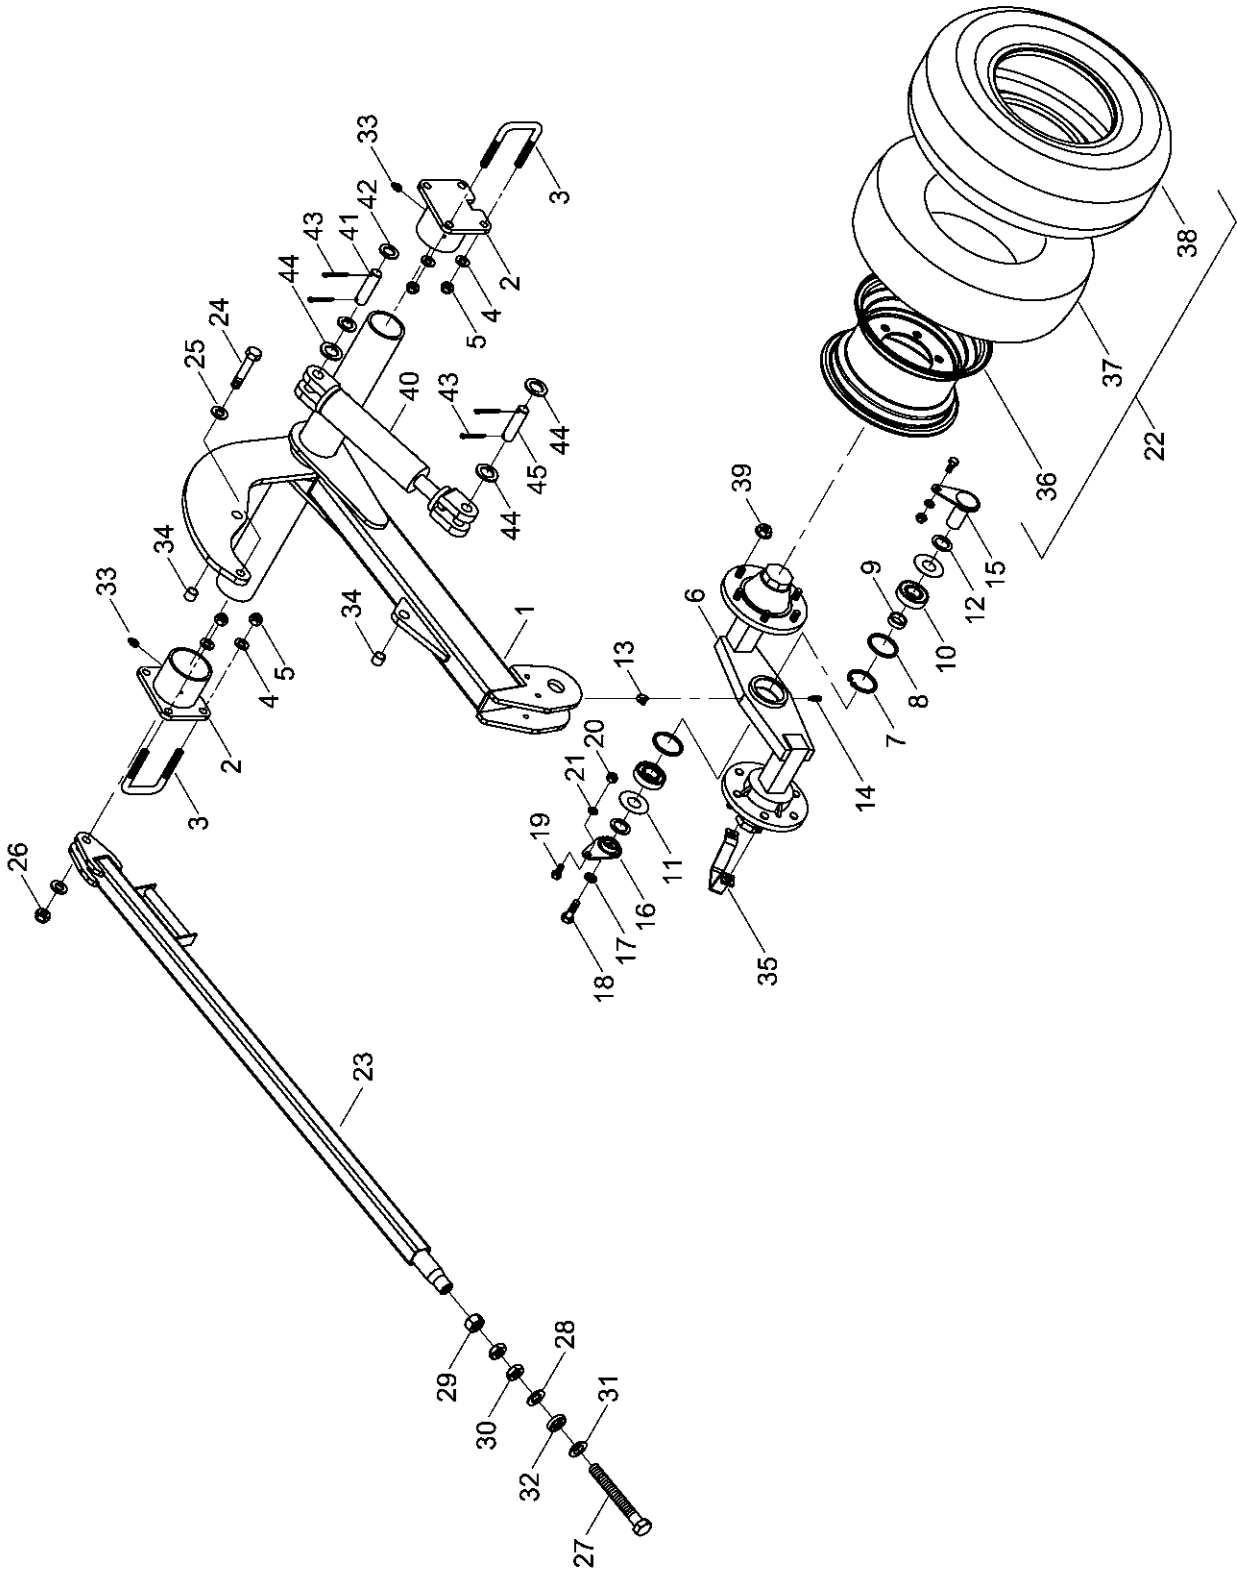

34252200 - Fahrwerk Flügel Terrano 8 FG

Pos.	Bestell-Nr.	Kurzbezeichnung	DIN	Benennung	Stück	Bemerkung
1	34250600			Achsträger - Flügel	1	
2	34251300			Achsträger - Lagerung	2	
3	34033502	M 20 x 100 x 150		U-Bügel	4	
4	00370109	B 21		Scheibe	8	
5	00350063	M 20	985	Poly-Stop-Mutter	8	
6	34022000			Tandemachse	1	
7	00260122	Ø 90 x 3	472	Sicherungsring	1	
8	34022428	Ø 89,5 x 4,75 x 5,9		Hülse	2	
9	34022429	Ø 50 x 4,75 x 15		Hülse	1	
10	00240152	6308 - RSR		Rillenkugellager	2	
11	00310807	Ø 90 x 1		Dichtscheibe	2	
12	34252102	Ø 60 x 3		Abdeckscheibe	2	
13	00370312	H 3 - M 8 x1 - 90°		Schmiernippel	1	
14	00370128	M 8 x 8	916	Gewindestift	1	
15	34023000	Ø 40 x 100.5		Bolzen mit Absatz	1	
16	34023100			Bolzenführung	1	
17	00370306	M 16 x 32,5 x 2,5		Sperrkantscheibe	1	
18	00360156	M 16 x 35 - 10.9	933	6 kt.- Schraube	1	
19	00360133	M 12 x 35	933	6 kt.- Schraube	2	
20	00350059	M 12	985	Poly-Stop-Mutter	2	
21	00370106	B 13	125	Scheibe	2	
22	00330040	10.0/75 - 15,3 14PR AW		Reifen mit Felge kpl.	2	
23	34250900			Zugstange	1	
24	00360388	M 24 x 90	931	6 kt.- Schraube	1	
25	00370110	B 21	125	Scheibe	2	
26	00350065	M 24	985	Poly-Stop-Mutter	1	
27	00360403	M 30 x 240	933	6 kt.- Schraube	1	
28	00370111	B 31	125	Scheibe	1	
29	00350017	M 30	934	6 kt.- Mutter	1	
30	00350083	M 30	439	6 kt.- Mutter	2	
31	00370440	Ø 56 x 31 x 11.2		Kugelscheibe	1	
32	00370441	Ø 56 x 35 x 12		Kegelpfanne	1	
33	00370093	H 1 - M 8 x 1		Schmiernippel	5	
34	00230084	EG 40/32 x 30		Buchse	2	
35	34252101			Bügel	2	
36	00330011	9.00 x 15.3		Felge	2	
37	00330014	10.0/75 - 15,3		Schlauch	2	
38	00330140	10.0/75 - 15,3 14PR AW		Reifen	2	
39	00310228	M 18 x 1.5		Bundmutter	12	
40	00130182	RZ 80 x 40 x 205		Hyd.- Zylinder	1	
41	33783305	Ø 32 x 92		Bolzen	1	
42	00370438	Ø 33		Scheibe	2	
43	00170106	Ø 8 x 56	94	Splint	4	
44	34272203	Ø 66 x 41x 5		Scheibe	4	
45	34272204	Ø 32 x 84		Bolzen	1