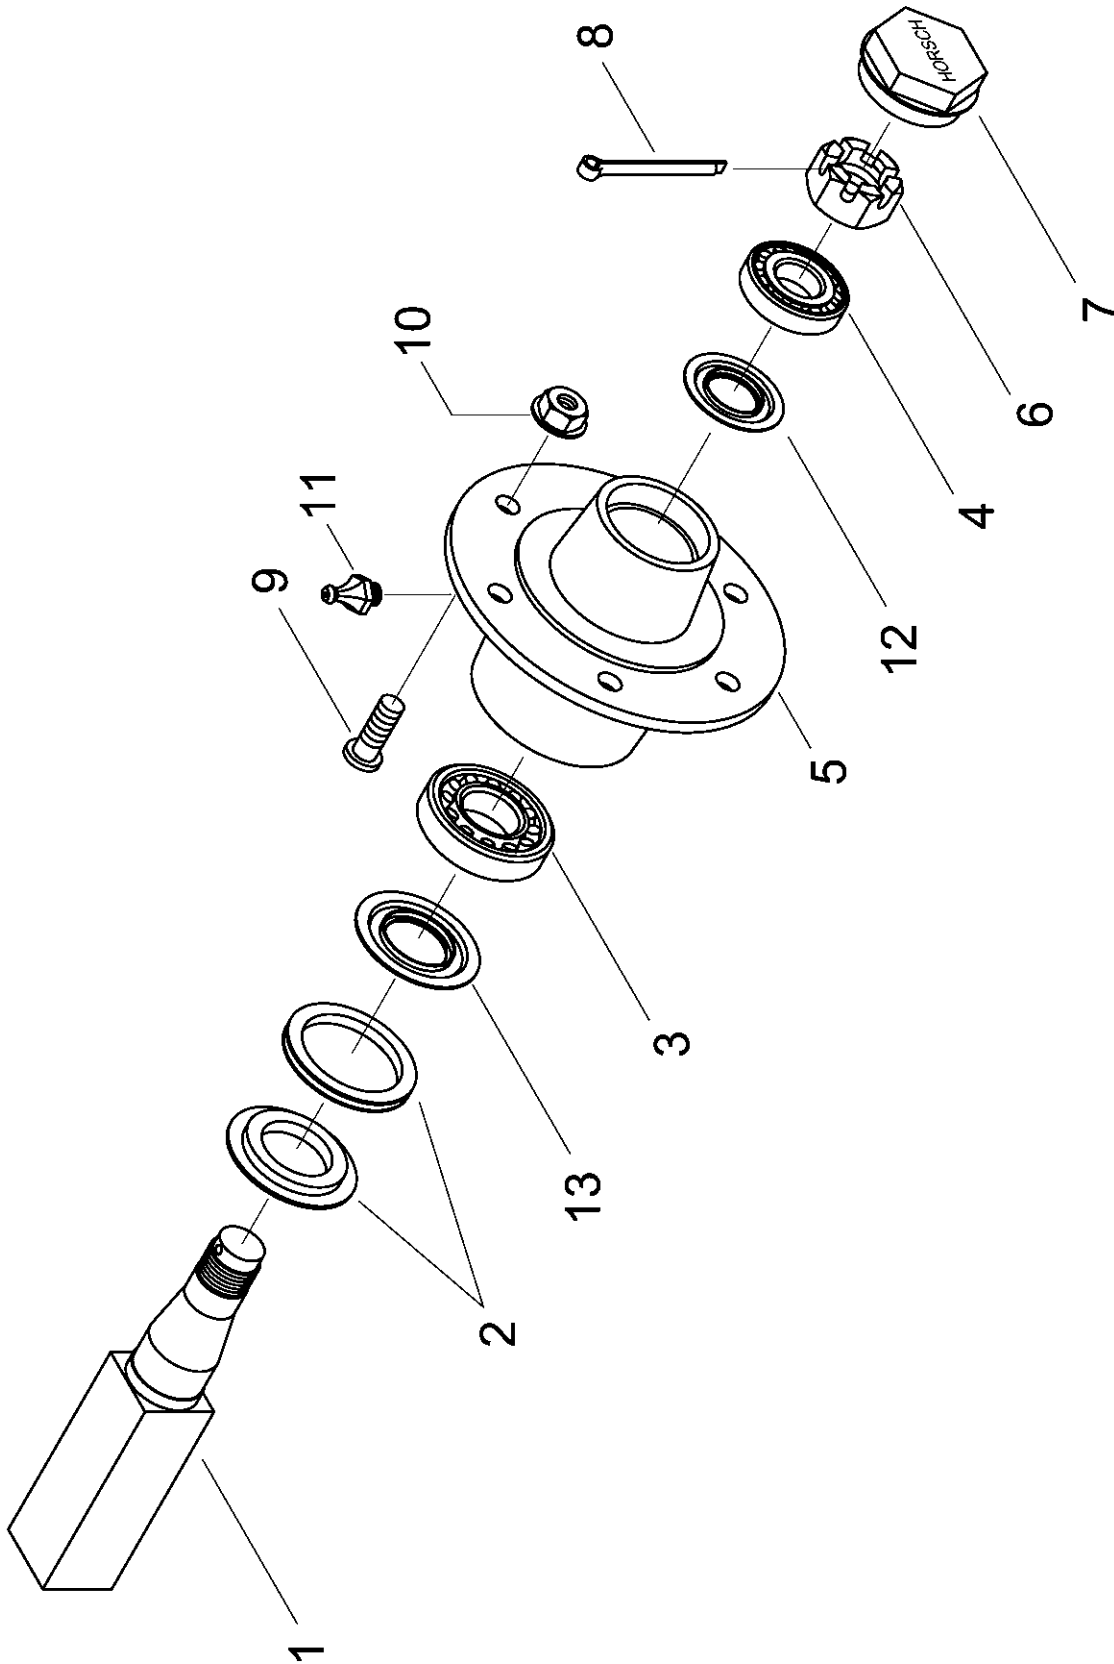

00310031 - Laufachse Typ 6000

Pos.	Bestell-Nr.	Kurzbezeichnung	DIN	Benennung	Stück	Bemerkung
1	00310659			Achsstummel	1	
2	00310658			Dichtring doppellippig	1	Inkl. Abdichtscheibe !
3	00240078	30211		Kegelrollenlager	1	
4	00240079	30208		Kegelrollenlager	1	
5	00310266	904L680/100HOR		Radnabe	1	
6	00310268	M 39 - 908DF39/50		Kronenmutter	1	
7	00310267	R 80 - 912T80SC		Radkappe	1	
8	00170099	Ø 5 x 80	94	Splint	1	
9	00310433	M 18 x 1.5		Radbolzen	6	
10	00310228	M 18 x 1.5		Radmutter	6	
11	00370093	H 1 x M 8 x 1		Schmiernippel	1	
12	00310662	30208 JV		Nilosring	1	
13	00260179	30211 AV		Nilosring	1