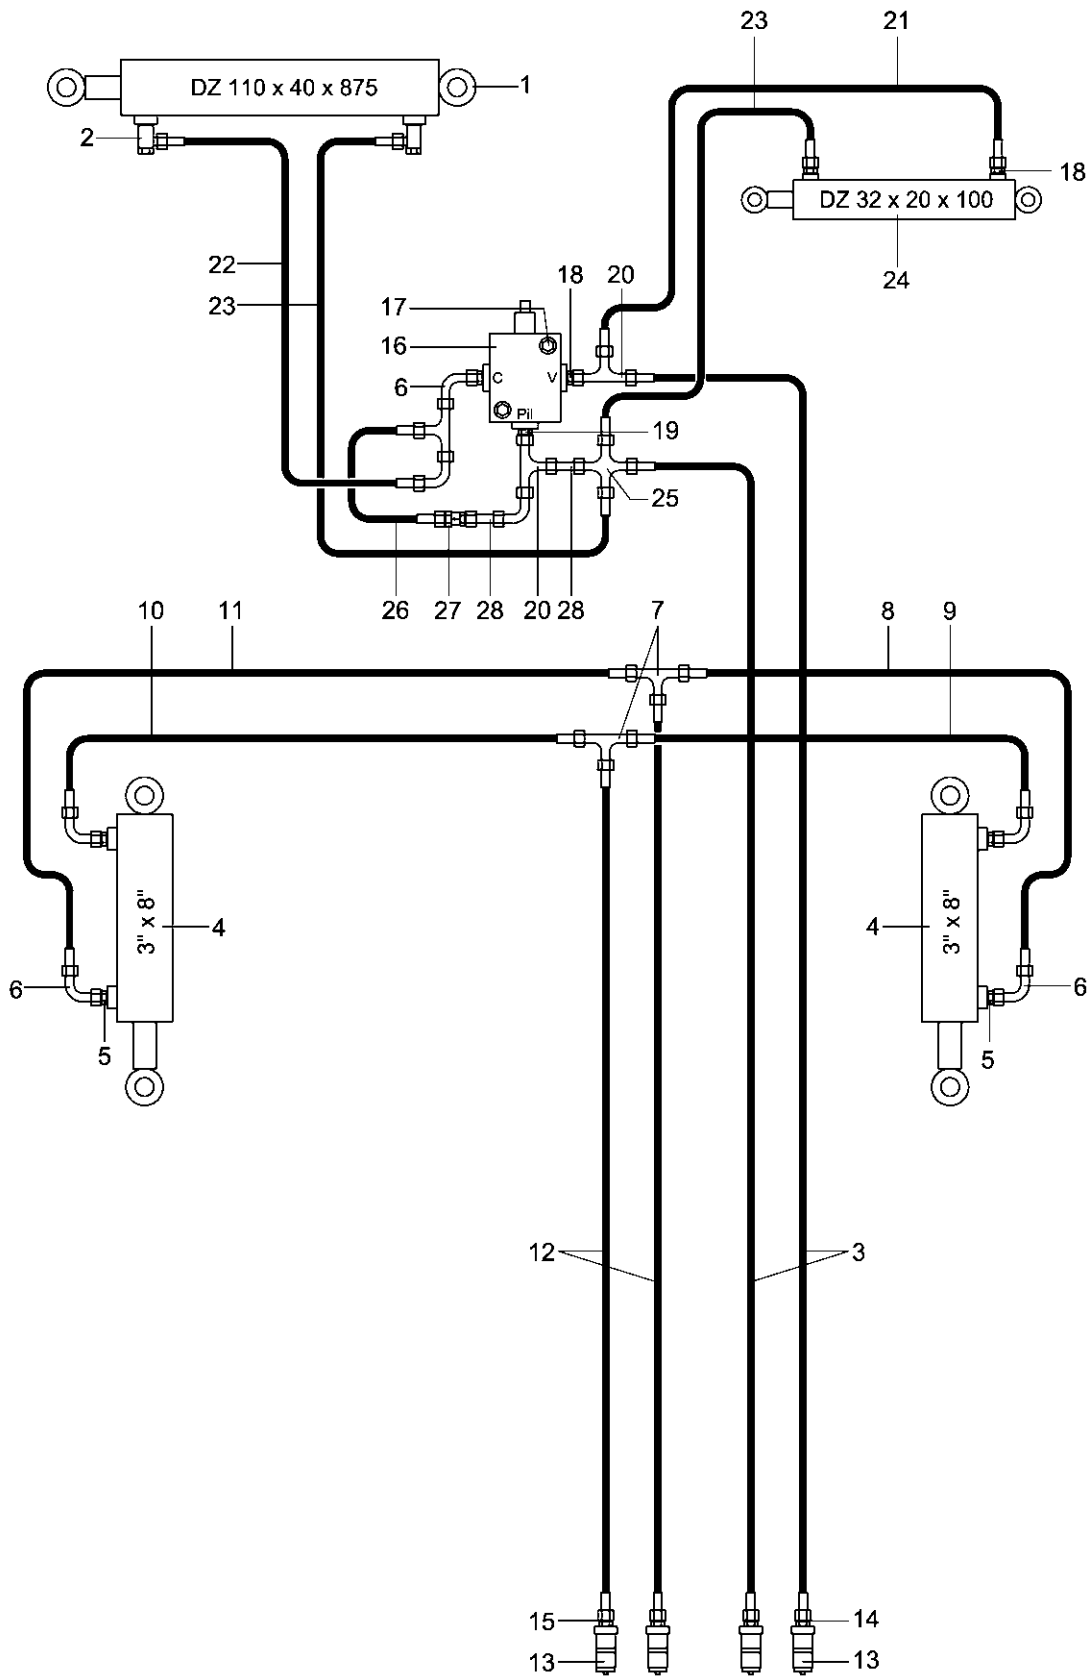

34242600 - Hydraulik System Terrano 6 FG

Pos.	Bestell-Nr.	Kurzbezeichnung	DIN	Benennung	Stück	Bemerkung
1	00130315	DZ 110 x 40 x 875		Hyd.- Zylinder	1	
2	00100180	SWVE 12 L - M 18 x 1.5		Schwenkverschraubung	2	
3	00120382	2 SN DN10 A0-A0 7600lg.		Hyd.- Schlauch	2	
4	00130146	3" x 8"		Hyd.- Zylinder	2	
5	00100088	GE 12 L - 3/4" - 16 UNF		Gerade Verschraubung	4	
6	00100055	EVW 12 L		Einstellbare W-Verschraubung	7	
7	00100189	T 12 L		T-Verschraubung	2	
8	00120158	2 SN DN10 A0-A0 1400 lg.		Hyd.- Schlauch	1	
9	00120141	2 SN DN10 A0-A0 1200 lg.		Hyd.- Schlauch	1	
10	00120228	2 SN DN10 A0-A0 2250 lg.		Hyd.- Schlauch	1	
11	00120257	2 SN DN10 A0-A0 2500 lg.		Hyd.- Schlauch	1	
12	00120381	2 SN DN10 A0-A0 7000 lg.		Hyd.- Schlauch	2	
13	00110127	12 L - M 18 x 1.5		Hyd.- Stecker	4	
14	00260115	schwarz		O-Ring	2	
15	00260116	grün		O-Ring	2	
16	00110616			Lasthalteventil	1	
17	00360009	M 8 x 40	931	6 kt.- Schraube	2	
18	00100092	GE 12 L - R 3/8"		Gerade Verschraubung	4	
19	00100084	GE 12 L - R 1/4"		Gerade Verschraubung	1	
20	00100037	EVL 12 L		Einstellbare L-Verschraubung	3	
21	00120024	2 SN DN10 A0-A0 500 lg.		Hyd.- Schlauch	1	
22	00120114	2 SN DN10 A0-A0 1000 lg.		Hyd.- Schlauch	1	
23	00120059	2 SN DN10 A0-A0 700 lg.		Hyd.- Schlauch	2	
24	00130323	DZ 32 x 20 x 100		Hyd.- Zylinder	1	
25	00100134	K 12 L		K-Verschraubung	1	
26	00120011	2 SN DN10 A0-A0 400 lg.		Hyd.- Schlauch	1	
27	00100157	RHD 12 L		Rückschlagventil	1	
28	21260104	Ø 12 x 1.5 x 40		Hyd.- Rohr	2