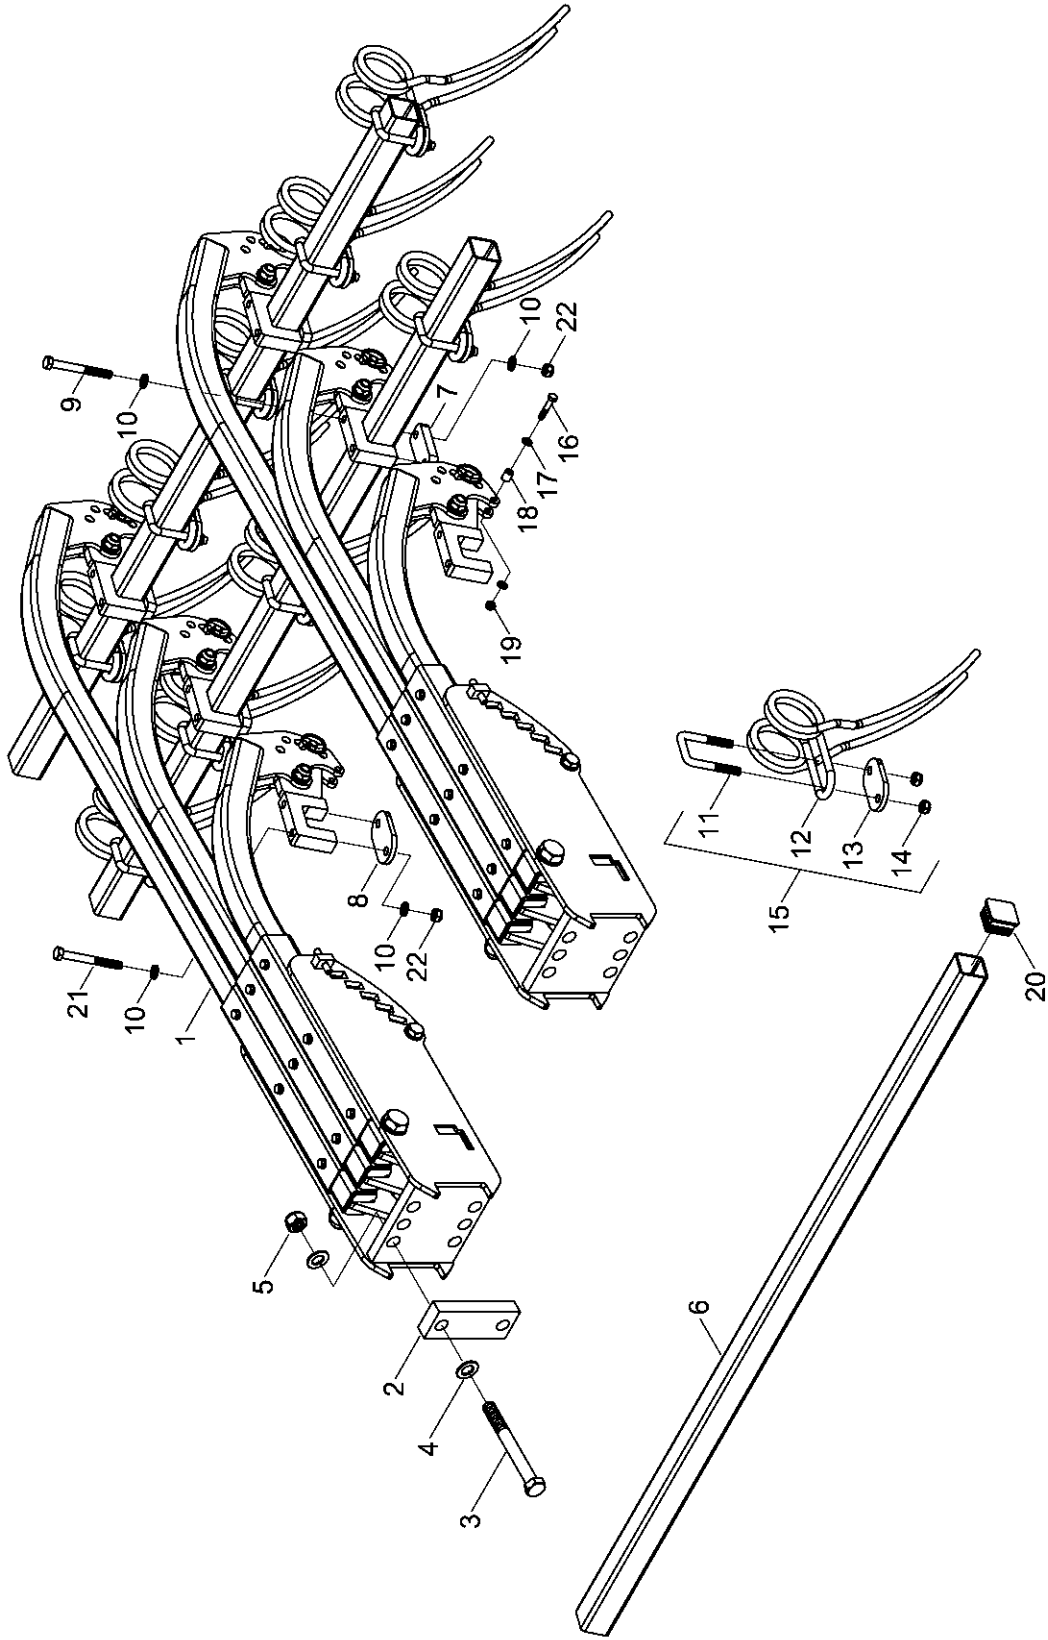

Pos.	Bestell-Nr.	Kurzbezeichnung	DIN	Benennung	Stück	Bemerkung
1	34264400			Striegelarm links	2	
2	34110801			Gegenplatte	2	
3	00360082	M 20 x 180	931	6 kt.- Schraube	4	
4	00370109	B 21	125	Scheibe	8	
5	00350063	M 20	985	Poly-Stop-Mutter	4	
6	34242906	50 x 50 x 1500		Striegelrohr	3	
7	34217505			Klemmplatte für Striegelrohr	4	
8	34332701			Klemmplatte für Striegelzinken	2	
9	00360042	M 12 x 110	931	6 kt.- Schraube	8	
10	00370106	B 13	125	Scheibe	24	
11	23410901	M 12 - 50 x 50		U-Bügel	13	
12	34217502			Striegelzinken	15	
13	34332701			Klemmplatte für Striegelzinken	13	
14	00350059	M 12	985	Poly-Stop-Mutter	26	
15	34332700			Striegelzinken mit Teilen kpl.	13	
16	00360007	M 8 x 45	931	6 kt.- Schraube	2	
17	00370104	A 8,4	125	Scheibe	4	
18	34272904	Ø 13,5 x 2,3 x 16		Buchse	2	
19	00350057	M 8	985	Poly-Stop-Mutter	2	
20	00200163	50 x 50		Stopfen	6	
21	00360043	M 12 x 120	931	6 kt.- Schraube	4	
22	00350059	M 12	985	Poly-Stop-Mutter	12	