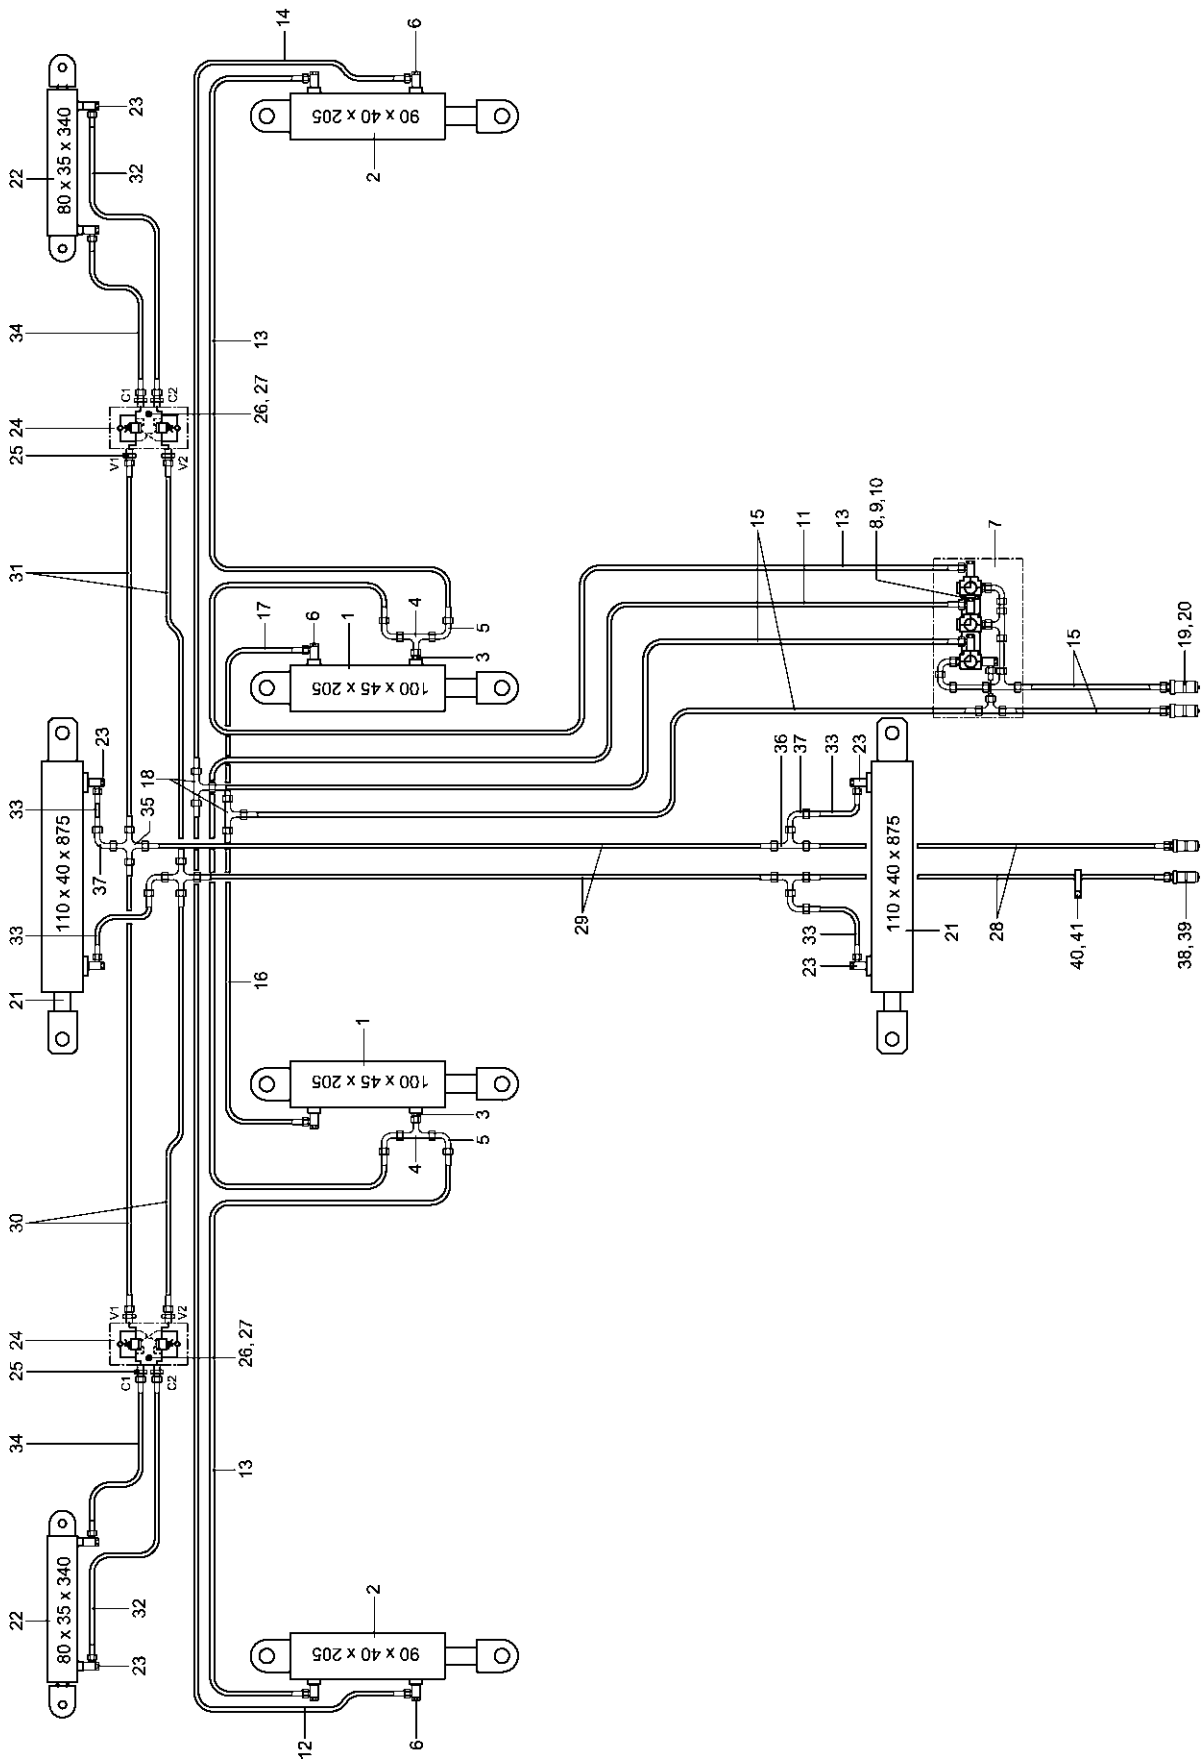

34262600 - Hydraulik System Terrano 10 FG

Pos.	Bestell-Nr.	Kurzbezeichnung	DIN	Benennung	Stück	Bemerkung
1	00130184	RZ 100 x 45 x 205		Hyd.- Zylinder	2	
2	00130183	RZ 90 x 40 x 205		Hyd.- Zylinder	2	
3	00100090	GE 12 L - M 18 x 1.5		Gerade Verschraubung	2	
4	00100045	EVT 12 L		Einstellbare T-Verschraubung	2	
5	00100055	EVW 12 L		Einstellbare W-Verschraubung	4	
6	00100180	SWVE 12 L - M 18 x 1.5		Schwenkverschraubung	6	
7	33779200			Verteilereinheit kpl.	1	
8	00360002	M 6 x 40	931	6 kt.- Schraube	2	
9	00370103	A 6,4	125	Scheibe	4	
10	00350067	M 6	985	Poly-Stop-Mutter	2	
11	00120579	2SN DN10 A0-A0 5700 lg.		Hyd.- Schlauch	1	
12	00120365	2SN DN10 A0-A0 5200 lg.		Hyd.- Schlauch	1	
13	00120351	2SN DN10 A0-A0 4850 lg.		Hyd.- Schlauch	3	
14	00120334	2SN DN10 A0-A0 4200 lg.		Hyd.- Schlauch	1	
15	00120294	2SN DN10 A0-A0 3500 lg.		Hyd.- Schlauch	4	
16	00120216	2SN DN10 A0-A0 2000 lg.		Hyd.- Schlauch	1	
17	00120141	2SN DN10 A0-A0 1200 lg.		Hyd.- Schlauch	1	
18	00100189	T 12 L		T-Verschraubung	2	
19	00260116	grün		O-Ring	2	
20	00110127	12 L - M 18 x 1.5		Hyd.- Stecker	2	
21	00130315	DZ 110 x 40 x 875		Hyd.- Zylinder	2	
22	00130213	DZ 80 x 35 x 340		Hyd.- Zylinder	2	
23	00100180	SWVE 12 L - M 18 x 1.5		Schwenkverschraubung	8	
24	00110595			Doppel-Lasthalteventil	2	
25	00100092	GE 12 L - R 3/8"		Gerade Verschraubung	8	
26	00370104	A 8,4	125	Scheibe	2	
27	00360009	M 8 x 40	931	6 kt.- Schraube	2	
28	00120321	2SN DN10 A0-A0 4000 lg.		Hyd.- Schlauch	2	
29	00120266	2SN DN10 A0-A0 3000 lg.		Hyd.- Schlauch	2	
30	00120254	2SN DN10 A0-A0 2800 lg.		Hyd.- Schlauch	2	
31	00120201	2SN DN10 A0-A0 1800 lg.		Hyd.- Schlauch	2	
32	00120141	2SN DN10 A0-A0 1200 lg.		Hyd.- Schlauch	2	
33	00120114	2SN DN10 A0-A0 1000 lg.		Hyd.- Schlauch	4	
34	00120066	2SN DN10 A0-A0 750 lg.		Hyd.- Schlauch	2	
35	00100134	K 12 L		K-Verschraubung	2	
36	00100189	T 12 L		T-Verschraubung	2	
37	00100055	EVW 12 L		Einstellbare W-Verschraubung	4	
38	00260115	schwarz		O-Ring	2	
39	00110127	12 L - M 18 x 1.5		Hyd.- Stecker	2	
40	00190011	LK 5 - 537 x 13		Kabelbinder	30	
41	00190017	T 150 - R 363 x 7.8		Kabelbinder	130