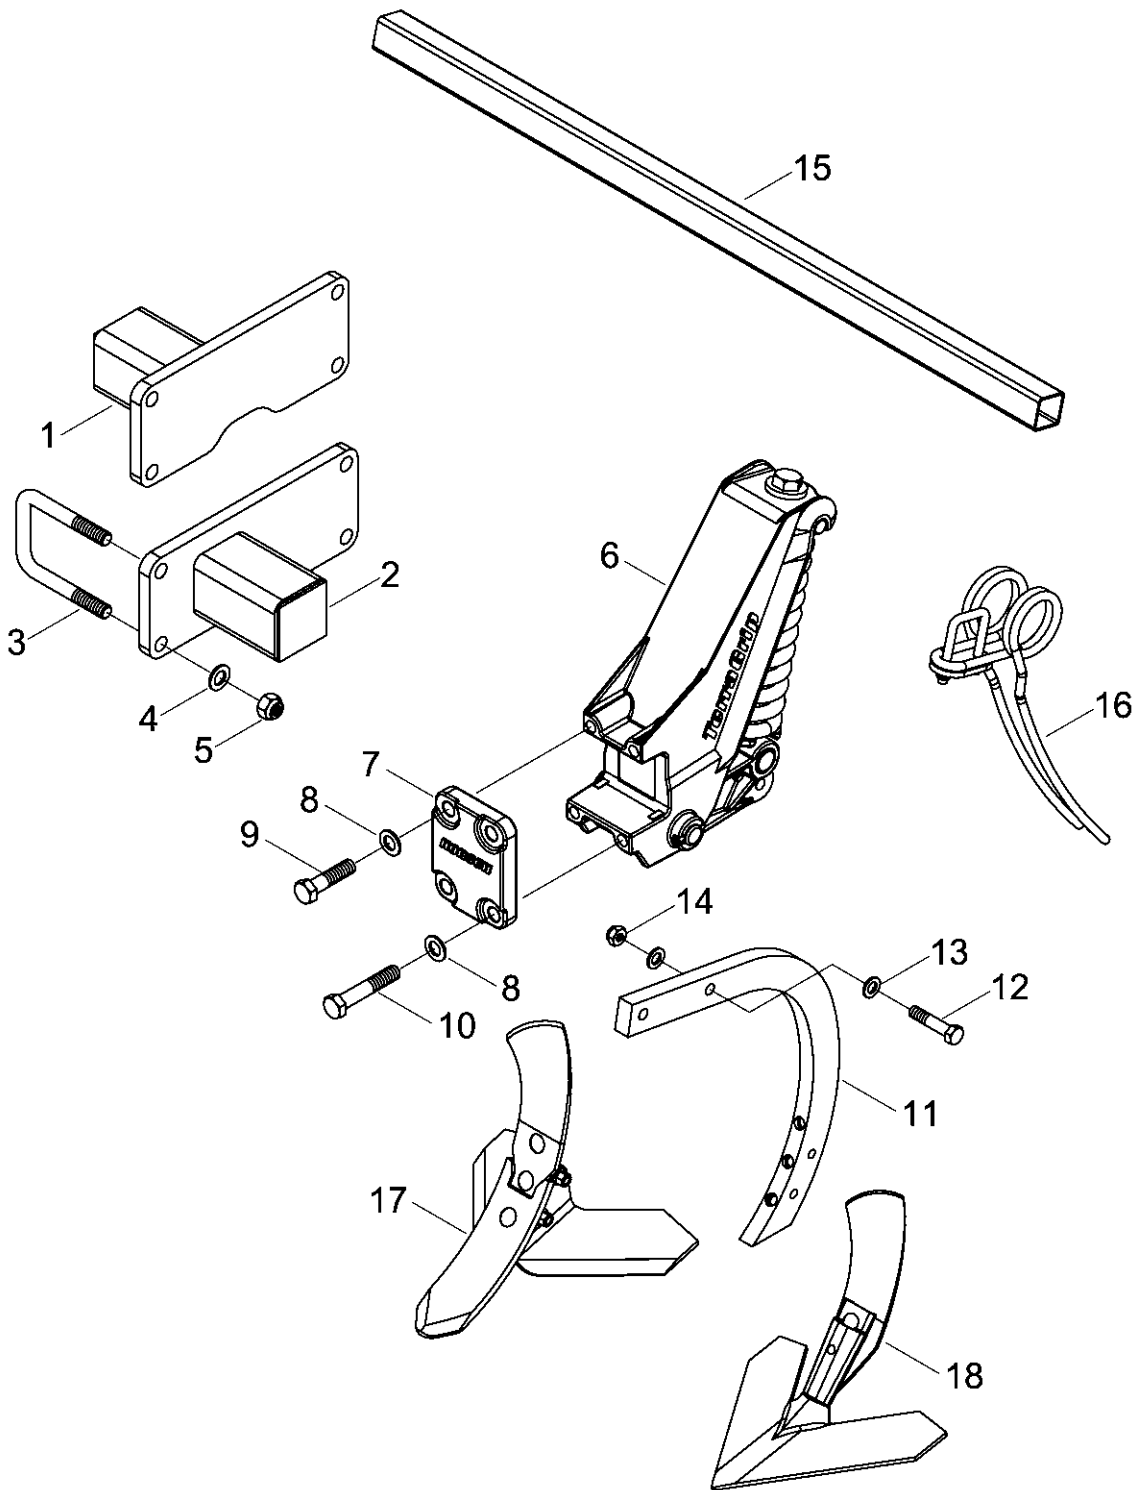

- Raum für Notizen

3. Zubehör Terrano 10 FG

34263700 - Verbreiterung 60 cm Terrano 10 FG

Pos.	Bestell-Nr.	Kurzbezeichnung	DIN	Benennung	Stück	Bemerkung
1	34251000			Zinkenträger links	1	
2	34260700			Zinkenträger rechts	1	
3	34033502	M 20 x 100 x 150		U-Bügel	4	
4	00370109	B 21	125	Scheibe	8	
5	00350063	M 20	985	Poly-Stop-Mutter	8	
6	34060900			Werkzeugträger kpl.	2	
7	34060812			Klemmplatte	2	
8	00370109	B 21	125	Scheibe	8	
9	00360072	M 20 x 80	931	6 kt.- Schraube	4	
10	00360075	M 20 x 110	931	6 kt.- Schraube	4	
11	34060834	FG 600		Zinken	2	
12	34060813	M 16 x 75		6 kt.- Schraube	4	
13	00370108	B 17	125	Scheibe	8	
14	00350061	M 16	985	Poly-Stop-Mutter	4	
15	34263705	50 x 50 x 1275		Striegelrohr	6	
16	34332700			Striegelzinken mit Teilen kpl.	6	
17	34062100			MulchMix Scharsystem kpl.	2	
18	34062200			ClipOn Scharsystem kpl.	2	