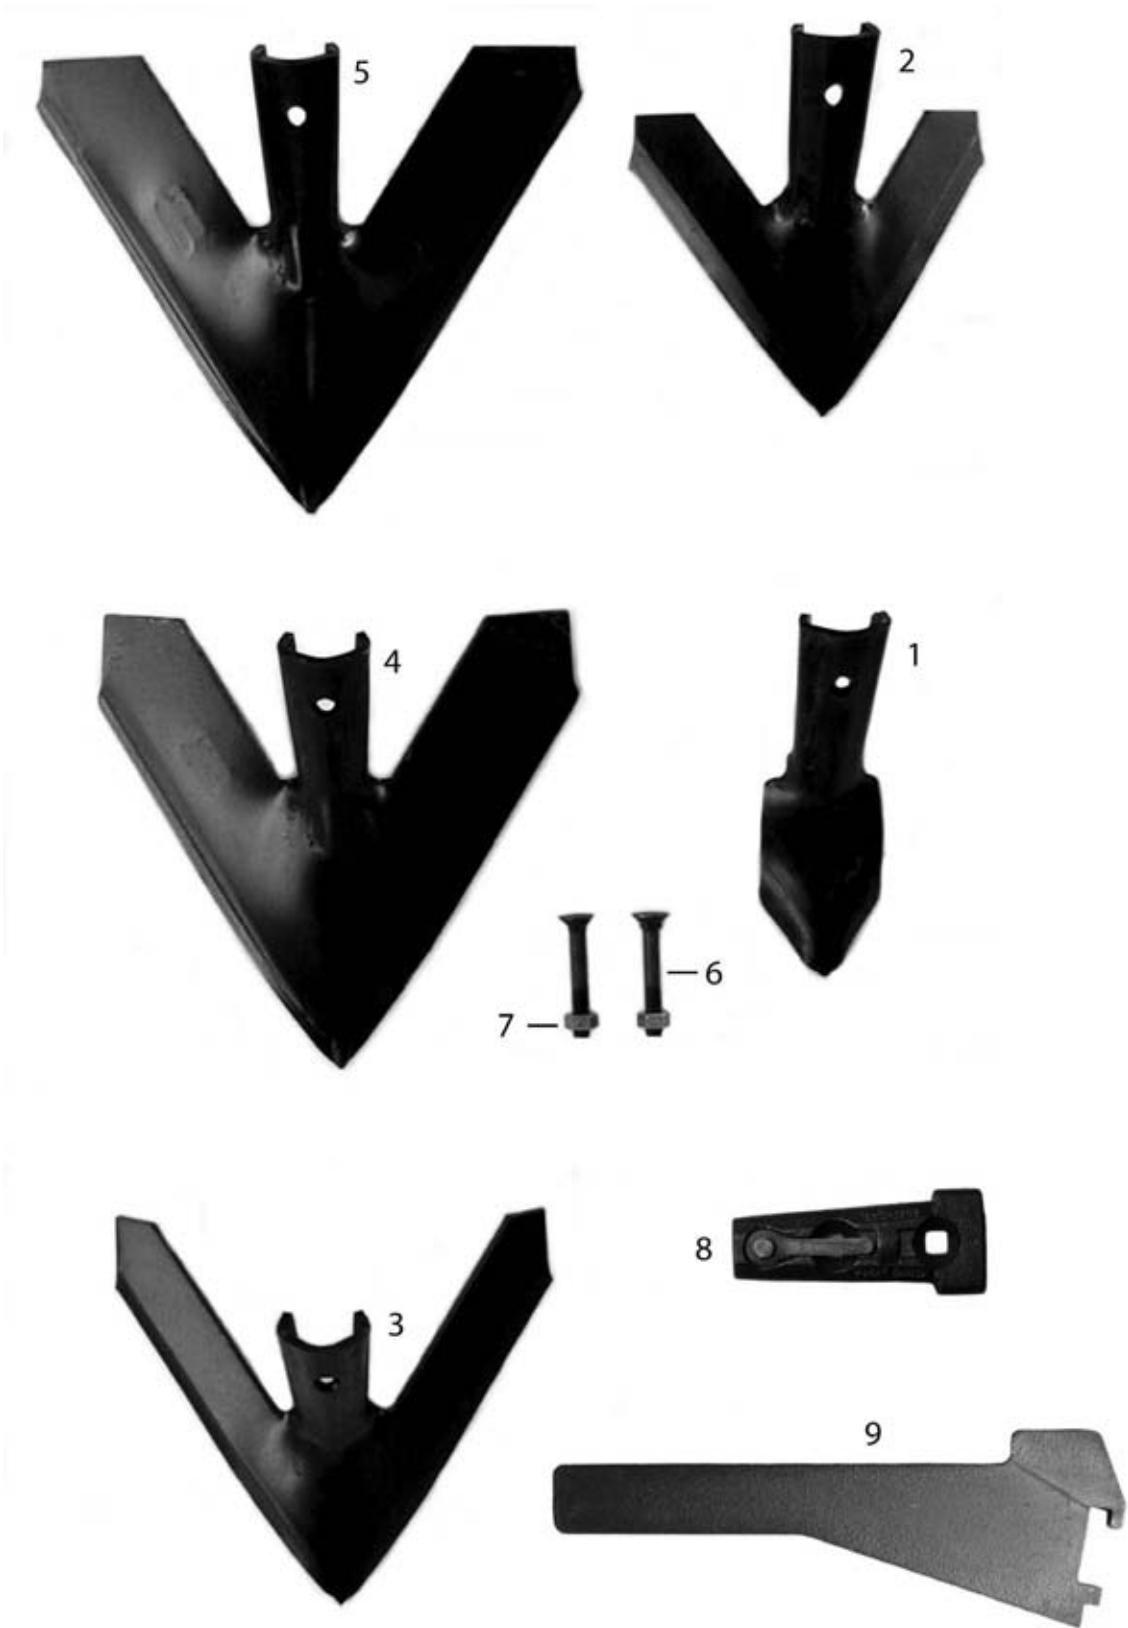

0000000 - ClipOn Scharvarianten Terrano FG

Pos.	Bestell-Nr.	Kurzbezeichnung	DIN	Benennung	Stück	Bemerkung
1	00310234	7,5 cm		Flügel-Schar Clip-On	1	
1.1	00310810	7,5 cm x 8 mm		Flügel-Schar Clip-On	1	
2	00310233	22,5 cm		Flügel-Schar Clip-On	1	
2.2	00310911	22,5 cm x 8 mm		Flügel-Schar Clip-On	1	
3	00310232	27,5 cm		Flügel-Schar Clip-On	1	
4	00310242	32,0 cm		Flügel-Schar Clip-On	1	
4.1	00310668	32,0 cm x 8 mm		Flügel-Schar Clip-On	1	
5	00310247	37,0 cm		Flügel-Schar Clip-On	1	
5.1	00310757	37,0 cm x 8 mm		Flügel-Schar Clip-On	1	
6	00310726	M 12 x 90 - 12.9		Scharschraube	2	
7	00350084	M 12 - 10		Bundmutter	2	
8	00310921	R 300		Scharkeil Clip-On kpl.	1	
9	00310827			Montagehebel	1	

Bestellinformationen

Anzahl der Werkzeugträger ohne Verbreiterung Terrano 6 FG / 8 FG / 10 FG / 12 FG
19 / 25 / 33 / 41 Stück

ACHTUNG! Pro Scharkeil werden je zwei Schrauben und Muttern benötigt.