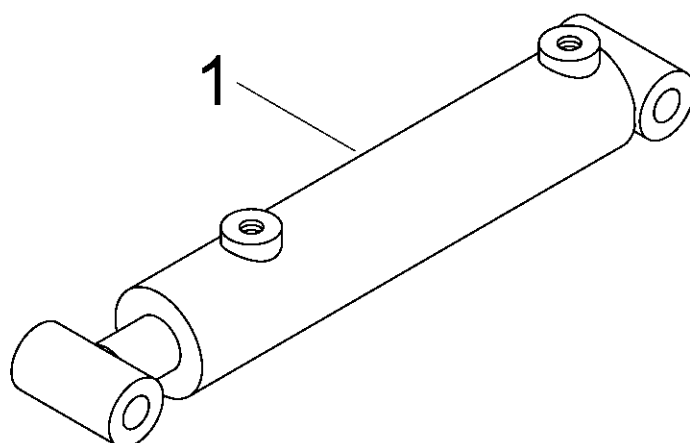

Pos.	Bestell-Nr.	Kurzbezeichnung	DIN	Benennung	Stück	Bemerkung
1	00130323	DZ 32 x 20 x 100		Hyd.- Zylinder	1	
1.1	00130335			Dicht.- Rep.- Satz	1