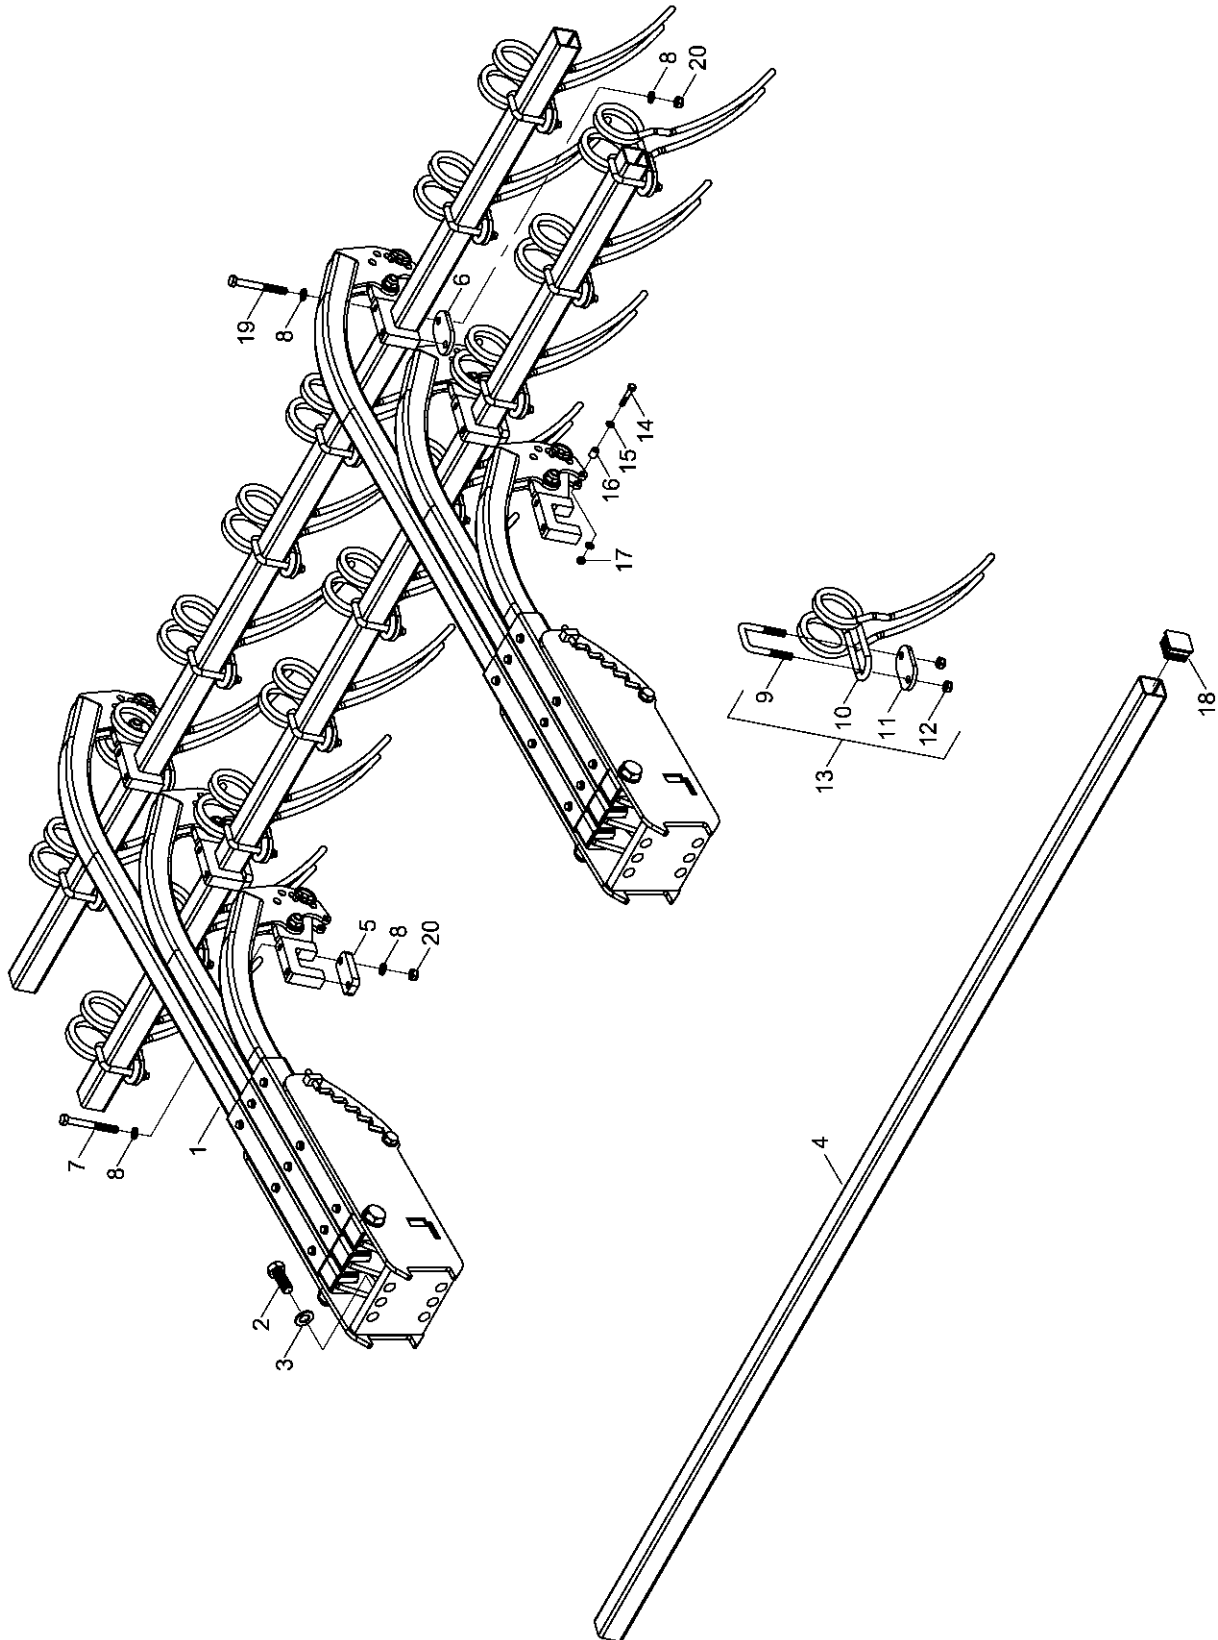

34273600 - Striegel Flügel I li. Terrano 12 FG

Pos.	Bestell-Nr.	Kurzbezeichnung	DIN	Benennung	Stück	Bemerkung
1	34264400			Striegelarm links	2	
2	00360158	M 20 x 50	933	6 kt.- Schraube	4	
3	00370109	B 21	125	Scheibe	4	
4	34272902	50 x 50 x 2550		Striegelrohr	3	
5	34217505			Klemmplatte für Striegelrohr	4	
6	34332701			Klemmplatte für Striegelzinken	2	
7	00360042	M 12 x 110	931	6 kt.- Schraube	8	
8	00370106	B 13	125	Scheibe	24	
9	23410901	M 12 - 50 x 50		U-Bügel	24	
10	34217502			Striegelzinken	26	
11	34332701			Klemmplatte für Striegelzinken	24	
12	00350059	M 12	985	Poly-Stop-Mutter	48	
13	34332700			Striegelzinken mit Teilen kpl.	24	
14	00360007	M 8 x 45	931	6 kt.- Schraube	1	
15	00370104	A 8,4	125	Scheibe	2	
16	34272904	Ø 13,5 x 2,3 x 16		Buchse	1	
17	00350057	M 8	985	Poly-Stop-Mutter	1	
18	00200163	50 x 50		Stopfen	6	
19	00360043	M 12 x 120	931	6 kt.- Schraube	4	
20	00350059	M 12	985	Poly-Stop-Mutter	12	

Bestellinformationen

Insgesamt 123 Striegelzinken sind im Terrano 12 FG verbaut.

Striegel Seitenteil I links
26 Stück

Striegel Seitenteil II links
20 Stück

Striegel Seitenteil I rechts
26 Stück

Striegel Seitenteil II rechts
20 Stück

Striegel Mittelteil
31 Stück