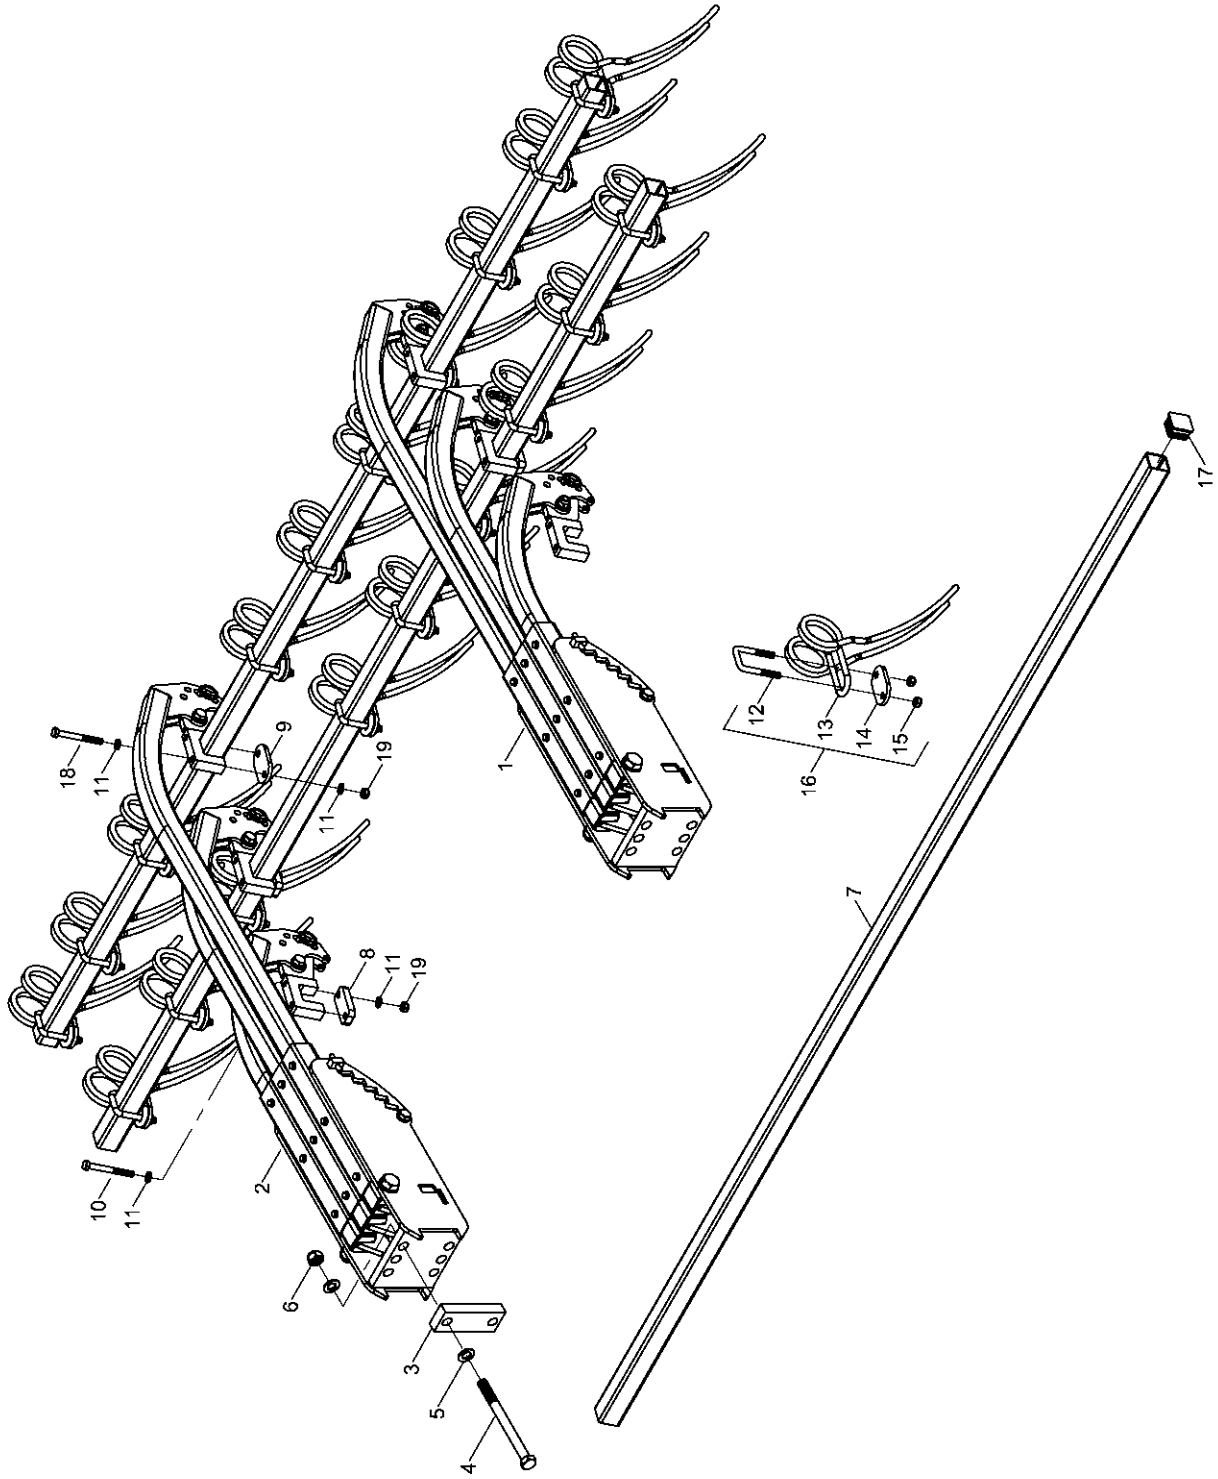

34263600 - Striegel Mitte Terrano 10 FG

Pos.	Bestell-Nr.	Kurzbezeichnung	DIN	Benennung	Stück	Bemerkung
1	34264400			Striegelarm links	1	
2	34264500			Striegelarm rechts	1	
3	34110801			Gegenplatte	2	
4	00360084	M 20 x 240	931	6 kt.- Schraube	4	
5	00370109	B 21	125	Scheibe	8	
6	00350063	M 20	985	Poly-Stop-Mutter	4	
7	34272901	50 x 50 x 2925		Striegelrohr	3	
8	34217505			Klemmplatte für Striegelrohr	4	
9	34332701			Klemmplatte für Striegelzinken	2	
10	00360042	M 12 x 110	931	6 kt.- Schraube	8	
11	00370106	B 13	125	Scheibe	24	
12	23410901	M 12 - 50 x 50		U-Bügel	29	
13	34217502			Striegelzinken	31	
14	34332701			Klemmplatte für Striegelzinken	29	
15	00350059	M 12	985	Poly-Stop-Mutter	58	
16	34332700			Striegelzinken mit Teilen kpl.	29	
17	00200163	50 x 50		Stopfen	6	
18	00360043	M 12 x 120	931	6 kt.- Schraube	4	
19	00350059	M 12	985	Poly-Stop-Mutter	12	

Bestellinformationen

Insgesamt 103 Striegelzinken sind im Terrano 10 FG verbaut.

Striegel Seitenteil I links
26 Stück

Striegel Seitenteil II links
10 Stück

Striegel Seitenteil I rechts
26 Stück

Striegel Seitenteil II rechts
10 Stück

Striegel Mittelteil
31 Stück