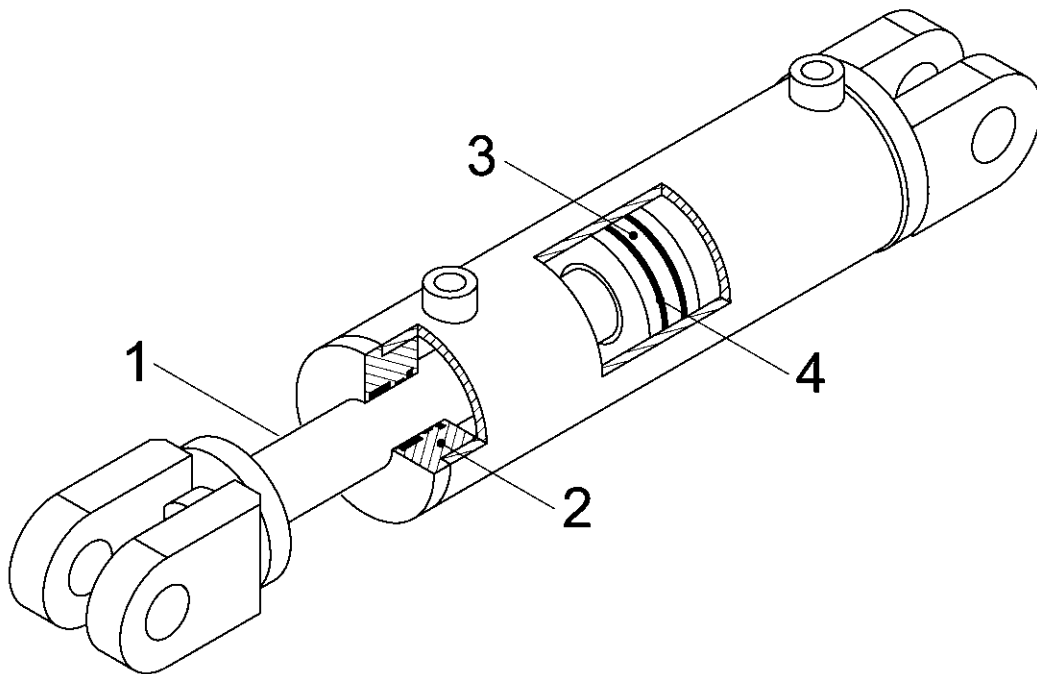

Pos.	Bestell-Nr.	Kurzbezeichnung	DIN	Benennung	Stück	Bemerkung
1	00130443			Kolbenstange	1	
2	00130442			Kolbendurchführung	1	
3	00130444			Kolben	1	
4	00130387			Dicht.- Rep.- Satz	1