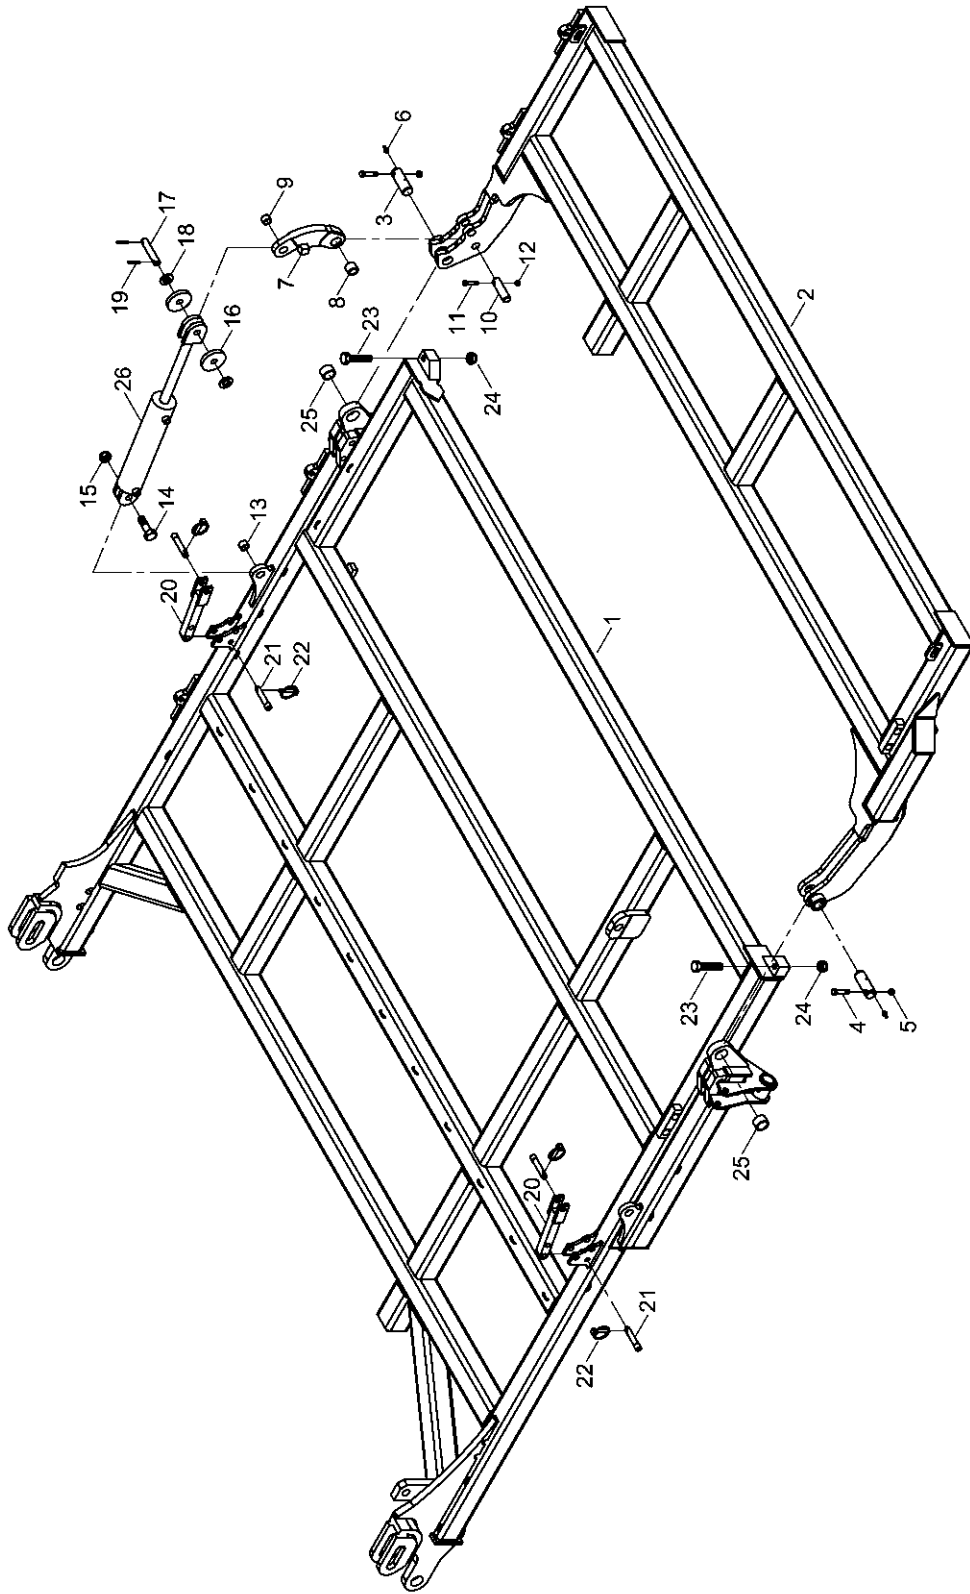

34002600 - Haupttrahmen Flügel li. Terrano 10 FG

Pos.	Bestell-Nr.	Kurzbezeichnung	DIN	Benennung	Stück	Bemerkung
1	34270200			Rahmen Seitenteil I links	1	
2	34260400			Rahmen Seitenteil II links	1	
3	34252001	Ø 40 x 110		Bolzen	2	
4	00360264	M 12 x 1.5 x 75 - 12.9	960	6 kt.- Schraube	2	
5	00350048	M 12 x 1.5	985	Poly-Stop-Mutter	2	
6	00370093	H 1 - M 8 x 1		Schmiernippel	2	
7	34264800			Hebellasche	1	
8	00230118	EG 40/30 x 30		Buchse	1	
9	00230019	EG 32/24 x 21		Buchse	1	
10	34272003	Ø 30 x 103		Bolzen	1	
11	00360025	M 10 x 70	931	6 kt.- Schraube	1	
12	00350058	M 10	985	Poly-Stop-Mutter	1	
13	00230019	EG 32/24 x 21		Buchse	1	
14	00360268	M 24 x 80	931	6 kt.- Schraube	1	
15	00350065	M 24	985	Poly-Stop-Mutter	1	
16	34272001			Klappscheibe	2	
17	34272002	Ø 24 x 95		Bolzen	1	
18	00370110	B 25	125	Scheibe	2	
19	00370060	Ø 10 x 50	1481	Spannstift	2	
20	34274000			Rahmenstütze	2	
21	00170004	Kat. I - 76 lg.		Oberlenkerbolzen	6	
22	00170064	Ø 10		Klappsplint	6	
23	00360270	M 24 x 110	933	6 kt.- Schraube	2	
24	00350065	M 24	985	Poly-Stop-Mutter	2	
25	00230005	EG 50/40 x 30		Buchse	2	
26	00130213	DZ 80 x 35 x 340		Hyd.- Zylinder	1