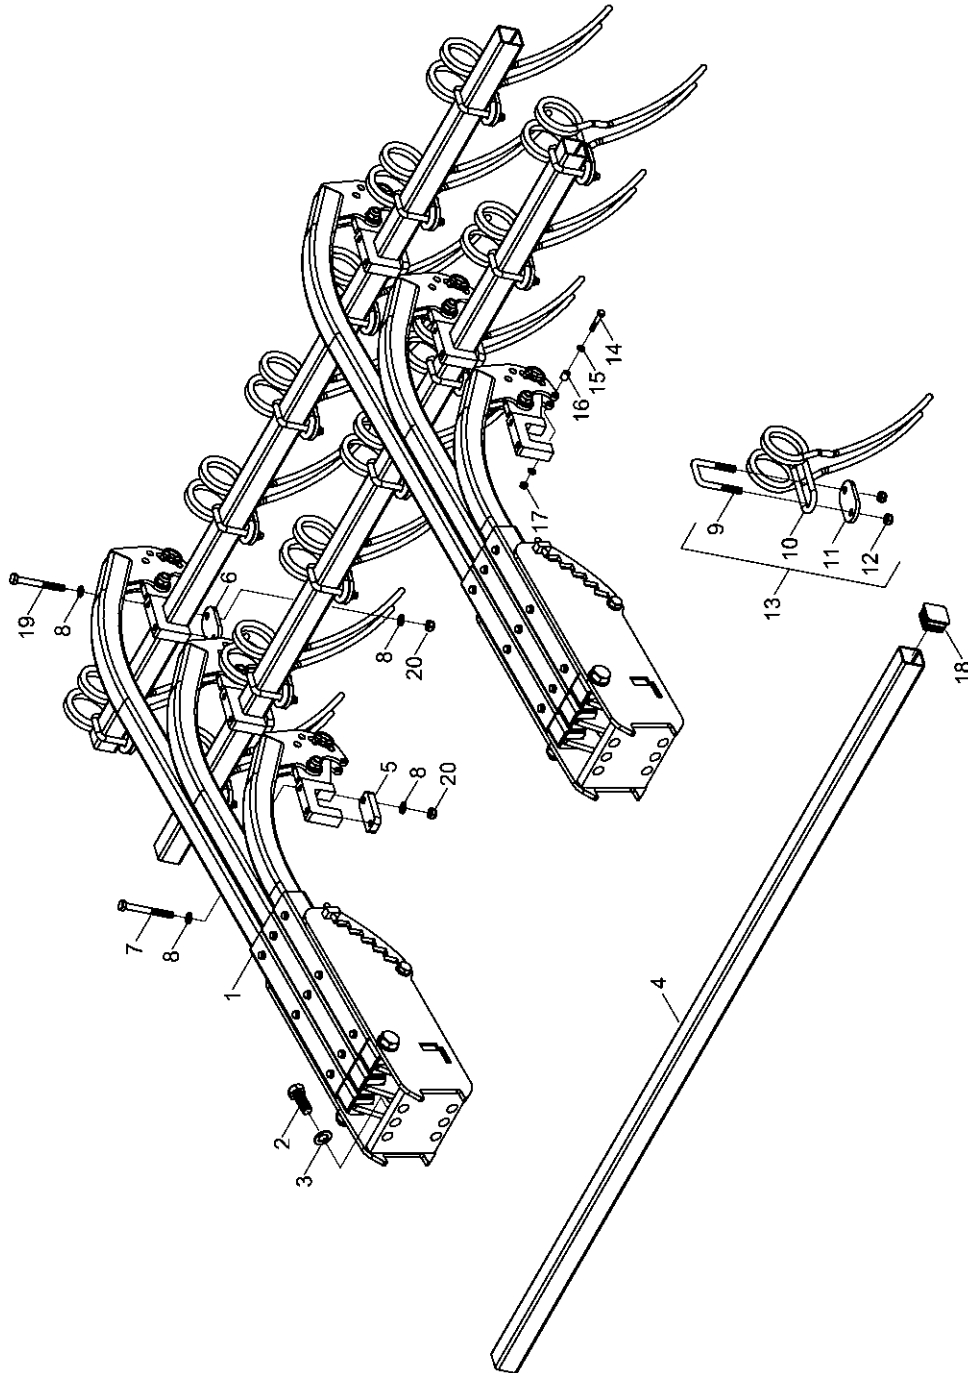

34273600 - Striegel Flügel II li. Terrano 12 FG

Pos.	Bestell-Nr.	Kurzbezeichnung	DIN	Benennung	Stück	Bemerkung
1	34264400			Striegelarm links	2	
2	00360158	M 20 x 50	933	6 kt.- Schraube	4	
3	00370109	B 21	125	Scheibe	4	
4	34272903	50 x 50 x 2025		Striegelrohr	3	
5	34217505			Klemmplatte für Striegelrohr	5	
6	34332701			Klemmplatte für Striegelzinken	1	
7	00360042	M 12 x 110	931	6 kt.- Schraube	10	
8	00370106	B 13	125	Scheibe	24	
9	23410901	M 12 - 50 x 50		U-Bügel	19	
10	34217502			Striegelzinken	20	
11	34332701			Klemmplatte für Striegelzinken	19	
12	00350059	M 12	985	Poly-Stop-Mutter	38	
13	34332700			Striegelzinken mit Teilen kpl.	19	
14	00360007	M 8 x 45	931	6 kt.- Schraube	2	
15	00370104	A 8,4	125	Scheibe	4	
16	34272904	Ø 13,5 x 2,3 x 16		Buchse	2	
17	00350057	M 8	985	Poly-Stop-Mutter	2	
18	00200163	50 x 50		Stopfen	6	
19	00360043	M 12 x 120	931	6 kt.- Schraube	2	
20	00350059	M 12	985	Poly-Stop-Mutter	12	

Bestellinformationen

Insgesamt 123 Striegelzinken sind im Terrano 12 FG verbaut.

Striegel Seitenteil I links
26 Stück

Striegel Seitenteil II links
20 Stück

Striegel Seitenteil I rechts
26 Stück

Striegel Seitenteil II rechts
20 Stück

Striegel Mittelteil
31 Stück