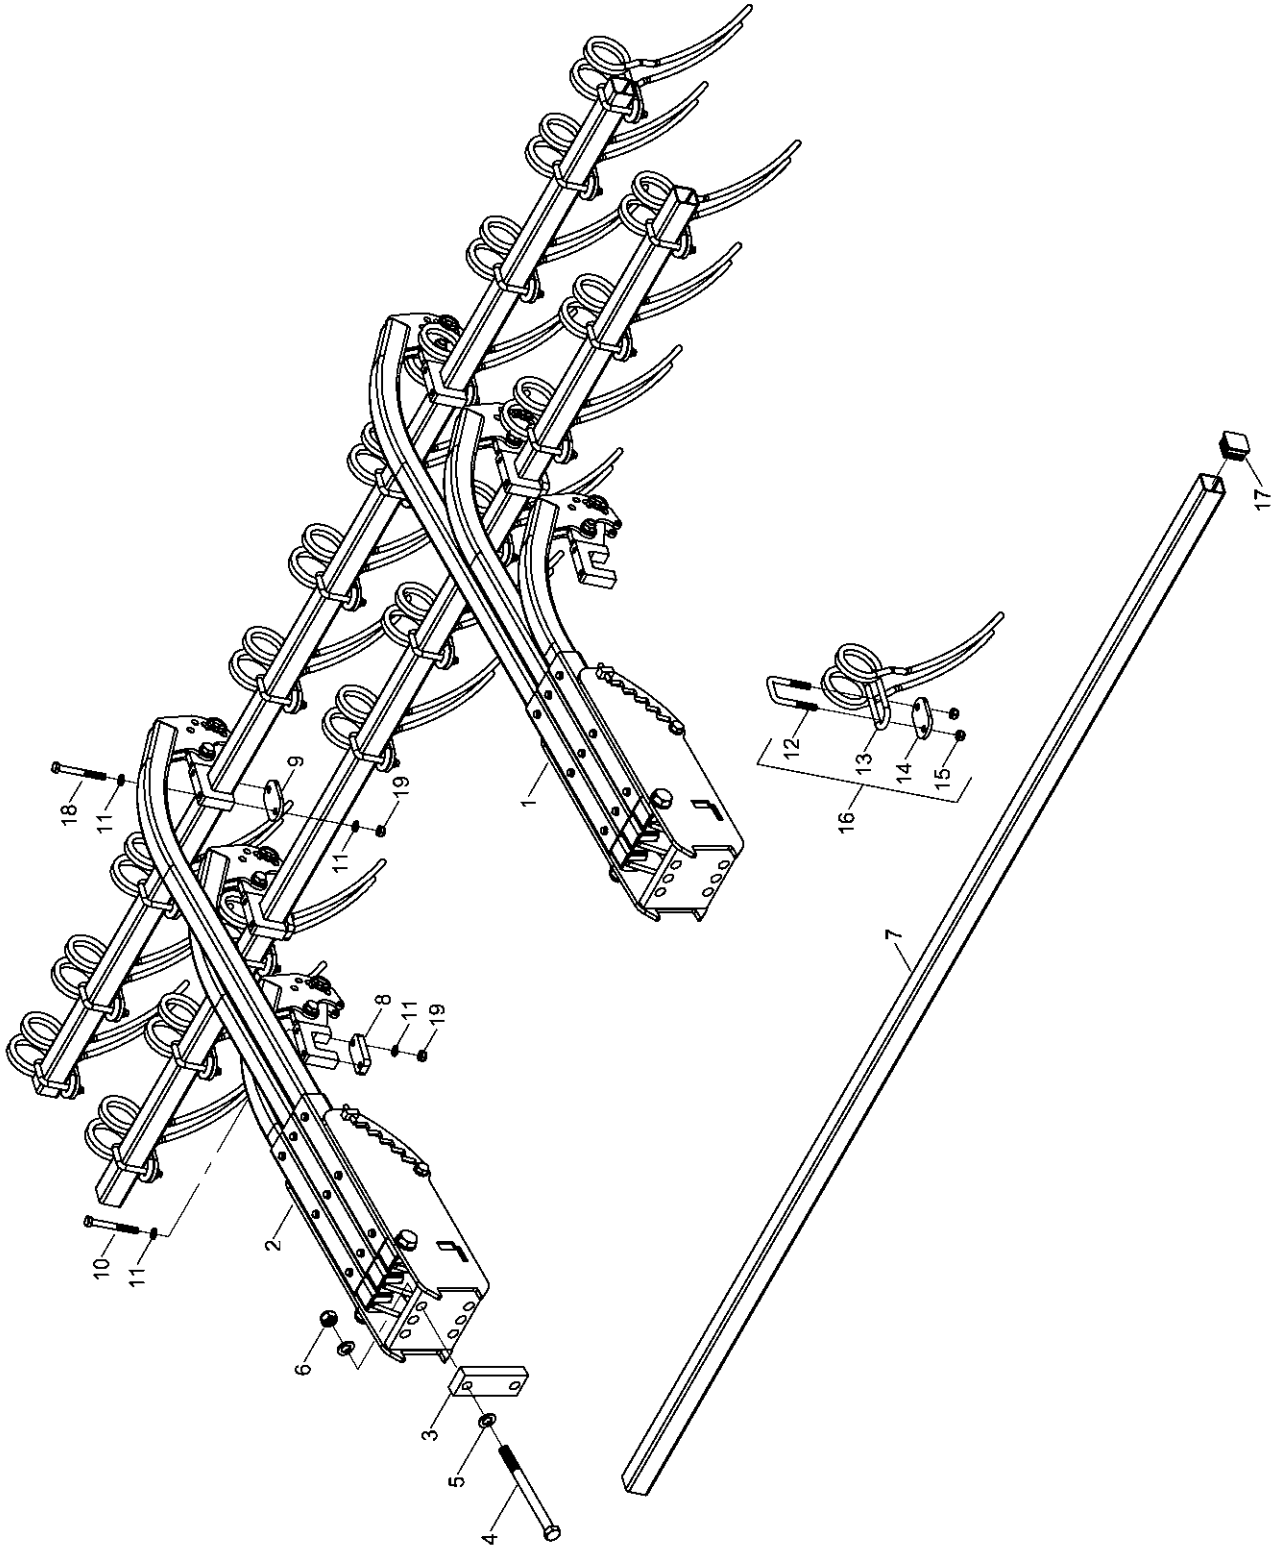

34243600 - Striegel Mitte Terrano 6 FG

Pos.	Bestell-Nr.	Kurzbezeichnung	DIN	Benennung	Stück	Bemerkung
1	34264400			Striegelarm links	1	
2	34264500			Striegelarm rechts	1	
3	34110801			Gegenplatte	2	
4	00360084	M 20 x 240	931	6 kt.- Schraube	4	
5	00370109	B 21	125	Scheibe	8	
6	00350063	M 20	985	Poly-Stop-Mutter	4	
7	34272901	50 x 50 x 2925		Striegelrohr	3	
8	34217505			Klemmplatte für Striegelrohr	4	
9	34332701			Klemmplatte für Striegelzinken	2	
10	00360042	M 12 x 110	931	6 kt.- Schraube	8	
11	00370106	B 13	125	Scheibe	24	
12	23410901	M 12 - 50 x 50		U-Bügel	29	
13	34217502			Striegelzinken	31	
14	34332701			Klemmplatte für Striegelzinken	29	
15	00350059	M 12	985	Poly-Stop-Mutter	58	
16	34332700			Striegelzinken mit Teilen kpl.	29	
17	00200163	50 x 50		Stopfen	6	
18	00360043	M 12 x 120	931	6 kt.- Schraube	4	
19	00350059	M 12	985	Poly-Stop-Mutter	12	

Bestellinformationen

Insgesamt 61 Striegelzinken sind im Terrano 6 FG verbaut.

Striegel Seitenteil links
15 Stück

Striegel Seitenteil rechts
15 Stück

Striegel Mittelteil
31 Stück