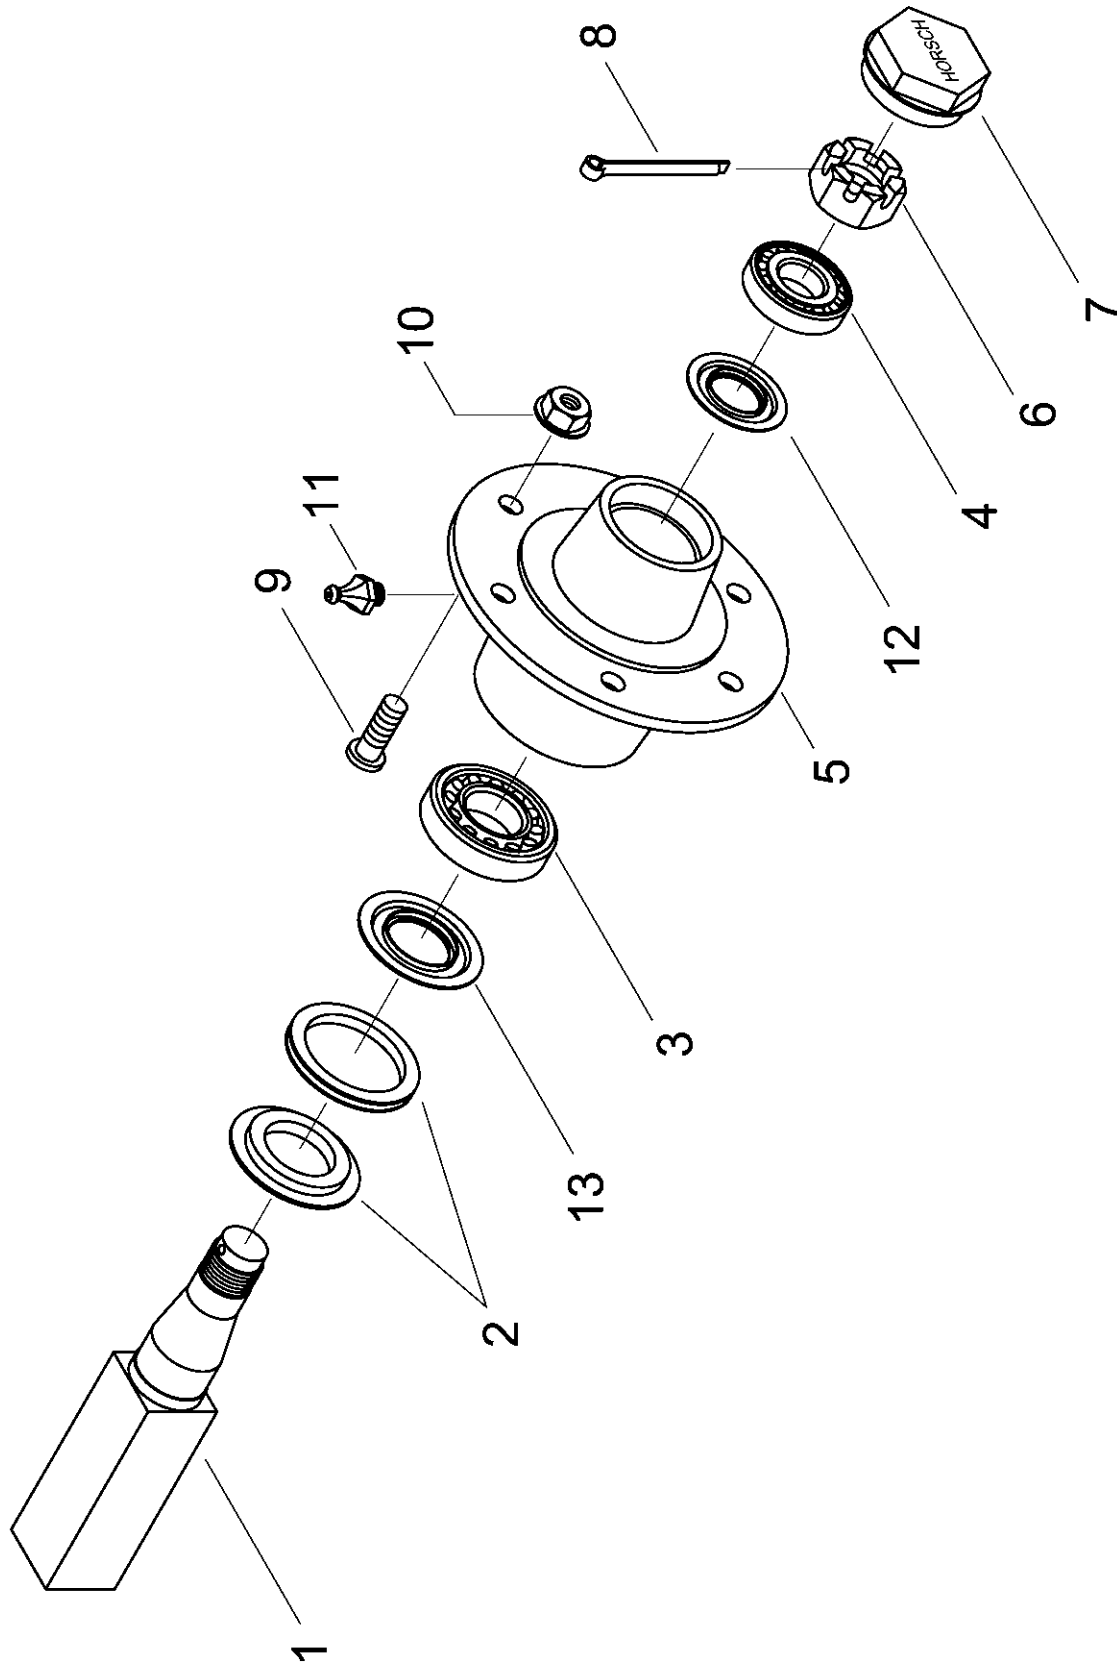

00310031 - Laufachse Typ 6000

Pos.	Bestell-Nr.	Kurzbezeichnung	DIN	Benennung	Stück	Bemerkung
1	00310659			Achsstummel	1	
2	00310658			Dichtring doppellippig	1	Inkl. Abdichtscheibe !
3	00240078	30211		Kegelrollenlager	1	
4	00240079	30208		Kegelrollenlager	1	
5	00310266	904L680/100HOR		Radnabe	1	
6	00310268	M 39 - 908DF39/50		Kronenmutter	1	
7	00310267	R 80 - 912T80SC		Radkappe	1	
8	00170099	Ø 5 x 80	94	Splint	1	
9	00310433	M 18 x 1.5		Radbolzen	6	
10	00310228	M 18 x 1.5		Radmutter	6	
11	00370093	H 1 x M 8 x 1		Schmiernippel	1	
12	00310662	30208 JV		Nilosring	1	
13	00260179	30211 AV		Nilosring	1