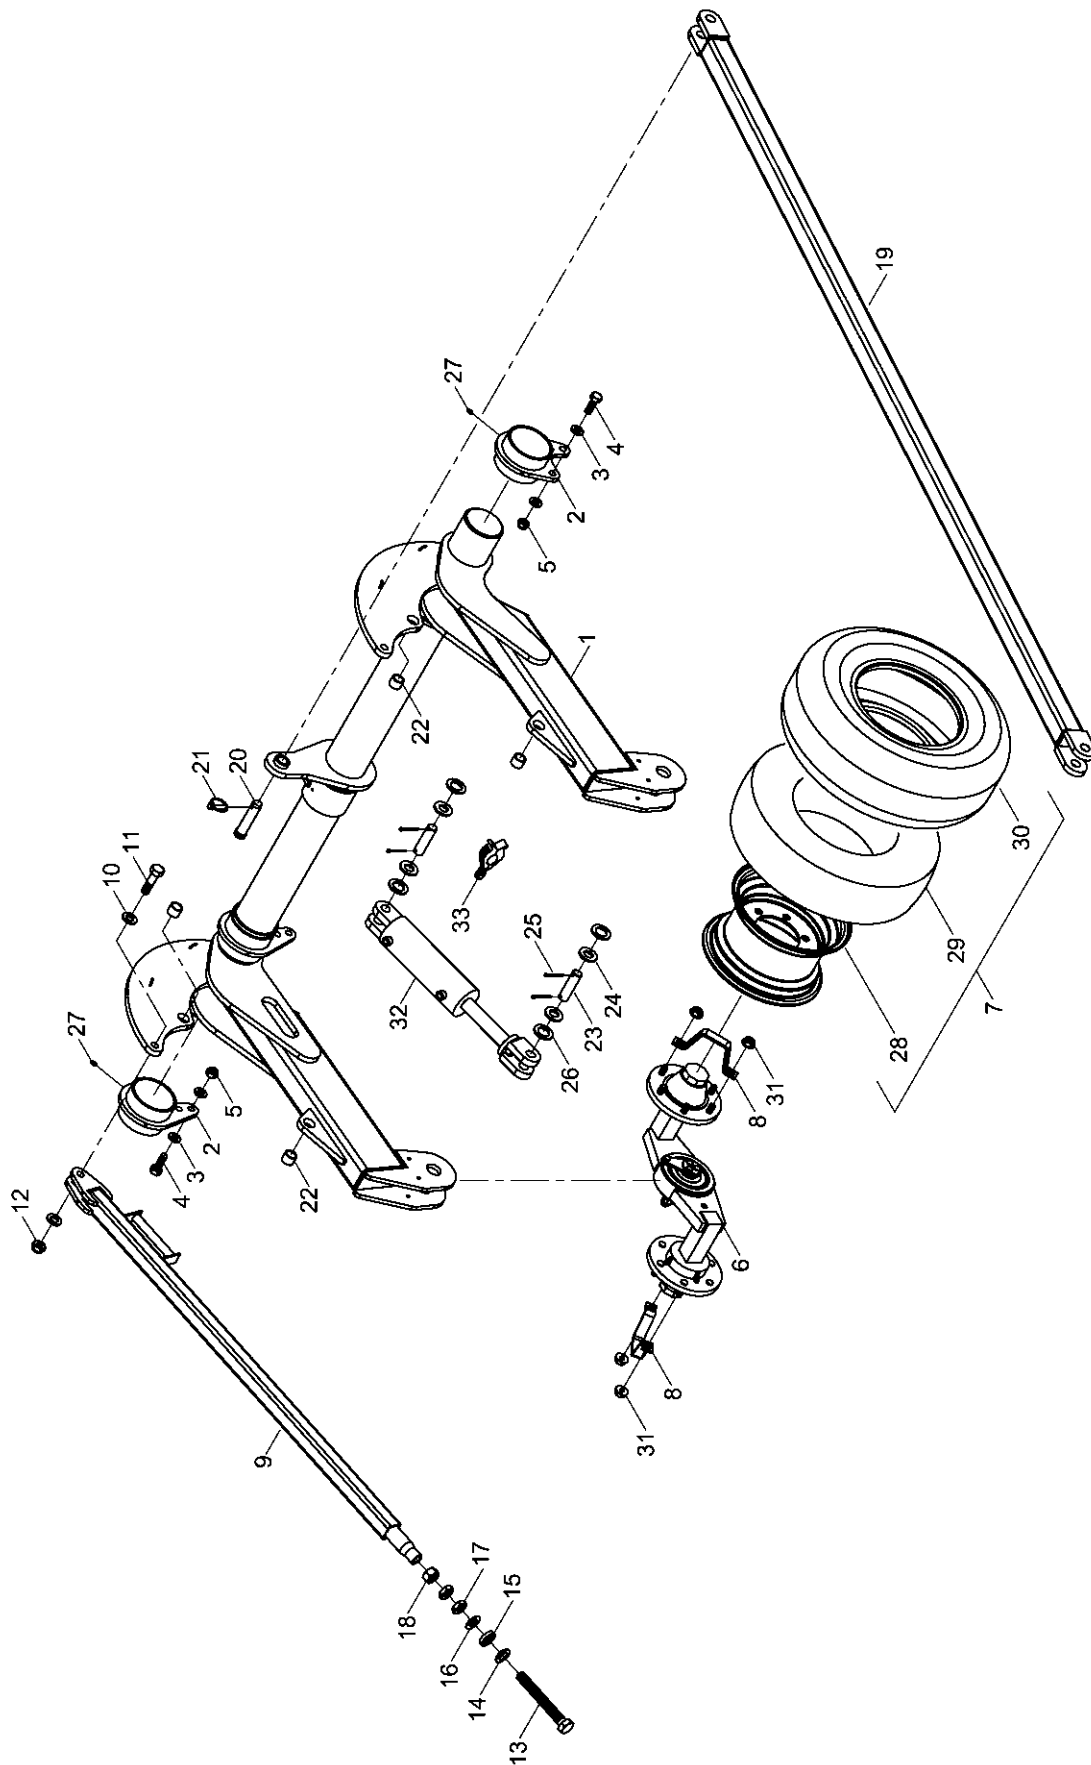

34272100 - Fahrwerk Mitte Terrano 10 / 12 FG

Pos.	Bestell-Nr.	Kurzbezeichnung	DIN	Benennung	Stück	Bemerkung
1	34270600			Achsträger	1	
2	34251200			Achslagerung	2	
3	00370109	B 21	125	Scheibe	28	
4	00360159	M 20 x 60	933	6 kt.- Schraube	14	
5	00350063	M 20	985	Poly-Stop-Mutter	14	
6	34263400			Tandemachse kpl.	2	
7	00330242	10.0/75 - 15.3 18 PR		Reifen mit Felge kpl.	4	
8	34252101			Schutzbügel	4	
9	34250900			Zugstange	2	
10	00370110	B 25	125	Scheibe	4	
11	00360388	M 24 x 90	931	6 kt.- Schraube	2	
12	00350065	M 24	985	Poly-Stop-Mutter	2	
13	00360403	M 30 x 240	933	6 kt.- Schraube	2	
14	00370440	Ø 56 x 31 x 11.2		Kugelscheibe	2	
15	00370441	Ø 56 x 35 x 12		Kegelpfanne	2	
16	00370111	B 31	125	Scheibe	2	
17	00350083	M 30	439	6 kt.- Mutter	4	
18	00350017	M 30	934	6 kt.- Mutter	2	
19	34250800			Schubstange	1	
20	00170023	Kat. III x 106		Oberlenkerbolzen	1	
21	00170064	Ø 10		Klappsplint	1	
22	00230084	EG 40/32 x 30		Buchse	4	
23	33783305	Ø 32 x 92		Bolzen	4	
24	00370438	Ø 33		Scheibe	8	
25	00170106	Ø 8 x 56	94	Splint	8	
26	34272203	Ø 66 x 41 x 5		Scheibe	8	
27	00370093	H 1 - M 8 x 1		Schmiernippel	12	
28	00330011	9.00 x 15.3		Felge	4	
29	00330014	10.0/75 - 15.3		Schlauch	4	
30	00330259	10.0/75 - 15.3 18 PR		Reifen	4	
31	00310228	M 18 x 1.5		Bundmutter	24	
32	00130184	RZ 100 x 45 x 205		Hyd.- Zylinder	2	
33	00170125			Tiefenstopper Satz kpl. (7 St.)	NB	
33.1	00170120	6 mm - blau		Tiefenstopper	2	
33.2	00170121	10 mm - rot		Tiefenstopper	2	
33.3	00170122	19 mm - gelb		Tiefenstopper	1	
33.4	00170123	30 mm - schwarz		Tiefenstopper	1	
33.5	00170124	50 mm - silber		Tiefenstopper	1