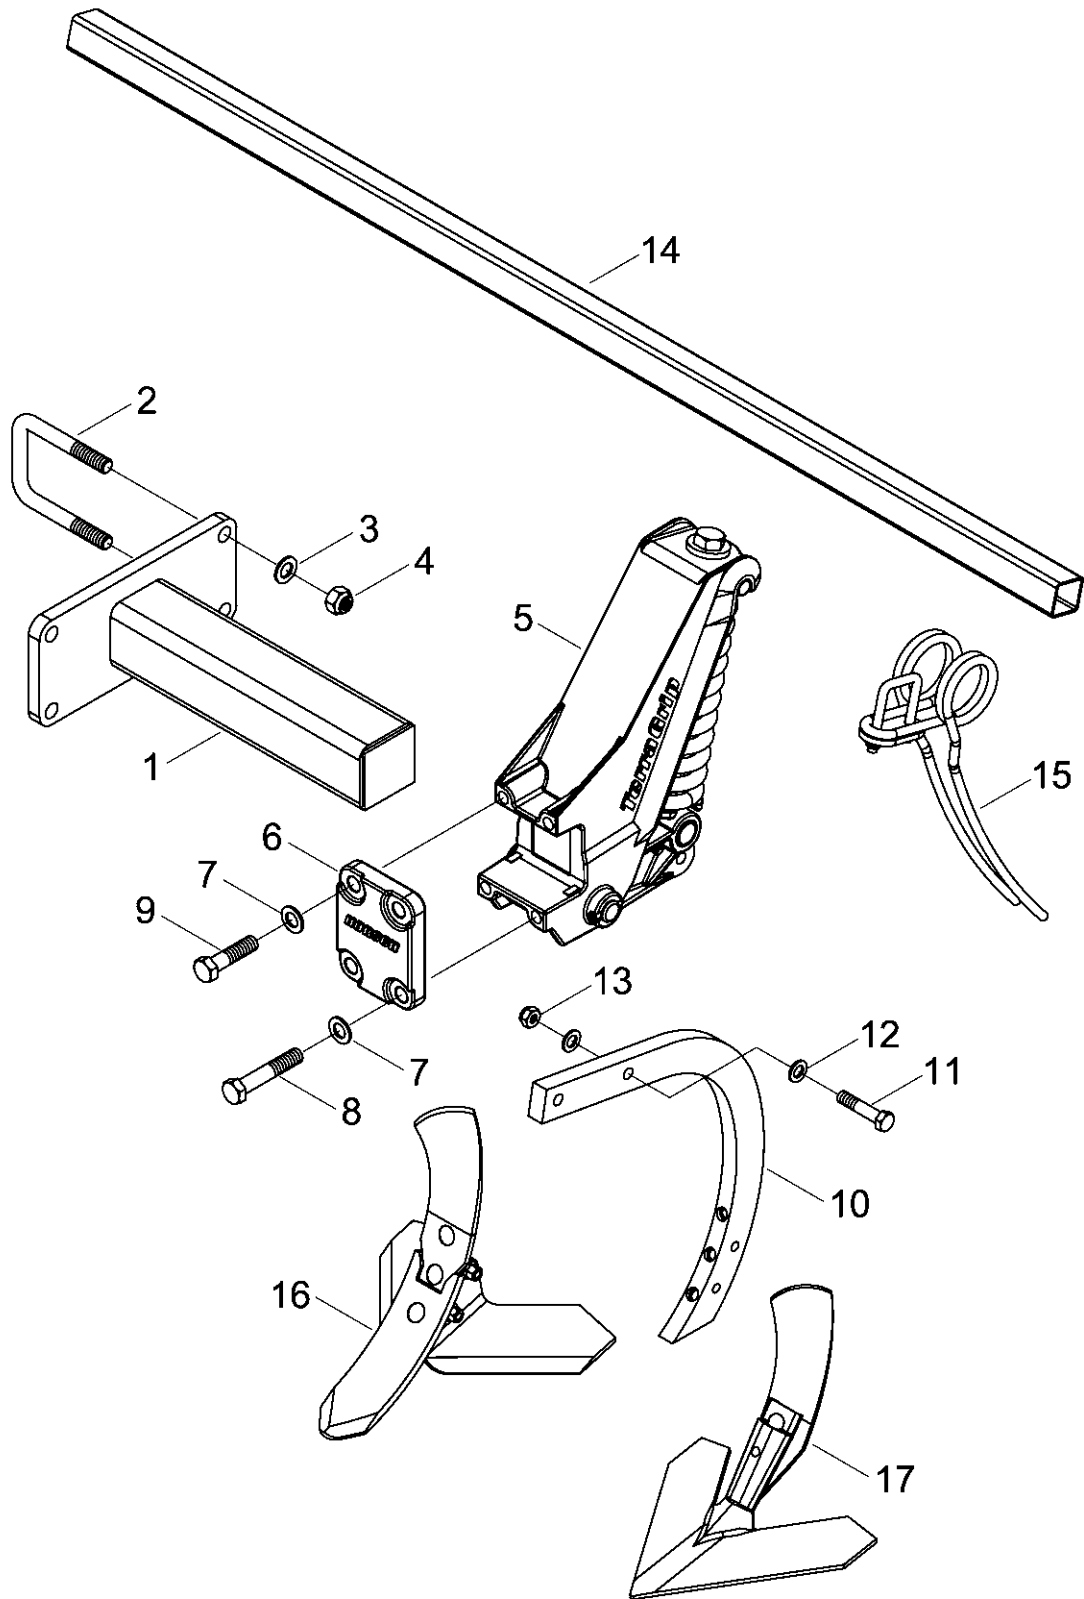

34243700 - Verbreiterung 60 cm Terrano 6 FG

Pos.	Bestell-Nr.	Kurzbezeichnung	DIN	Benennung	Stück	Bemerkung
1	34251100			Zinkenträger	2	
2	34033502	M 20 x 100 x 150		U-Bügel	4	
3	00370109	B 21	125	Scheibe	8	
4	00350063	M 20	985	Poly-Stop-Mutter	8	
5	34060900			Werkzeugträger kpl.	2	
6	34060812			Klemmplatte	2	
7	00370109	B 21	125	Scheibe	8	
8	00360075	M 20 x 110	931	6 kt.- Schraube	4	
9	00360072	M 20 x 80	931	6 kt.- Schraube	4	
10	34060834	FG 600		Zinken	2	
11	34060813	M 16 x 75		6 kt.- Schraube	4	
12	00370108	B 17	125	Scheibe	8	
13	00350061	M 16	985	Poly-Stop-Mutter	4	
14	34243704	50 x 50 x 1800		Striegelrohr	6	
15	34332700			Striegelzinken mit Teilen kpl.	6	
16	34062100			MulchMix Scharsystem kpl.	2	
17	34062200			ClipOn Scharsystem kpl.	2	

Bestellinformationen

Pos. 16 - Art. Nr.: 34062100 [MulchMix Scharsystem kpl.]
Pos. 17 - Art. Nr.: 34062200 [ClipOn Scharsystem kpl.]

ACHTUNG! Die Schare sind nicht im Bausatz Verbreiterung 60 cm enthalten. Diese müssen separat mitbestellt werden.