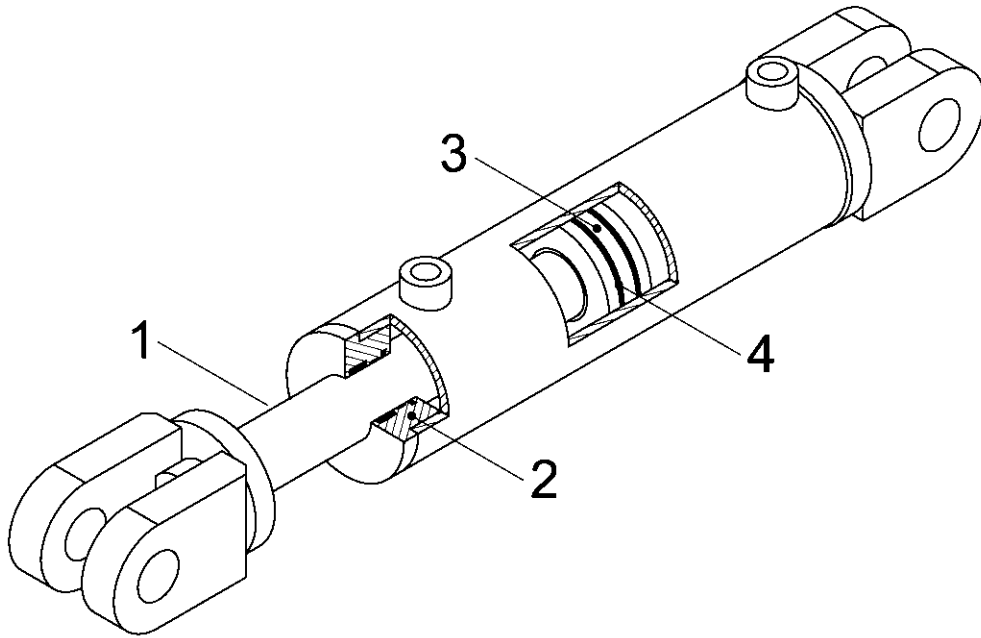

Pos.	Bestell-Nr.	Kurzbezeichnung	DIN	Benennung	Stück	Bemerkung
1	00130440			Kolbenstange	1	
2	00130439			Kolbendurchführung	1	
3	00130441			Kolben	1	
4	00130386			Dicht.- Rep.- Satz	1