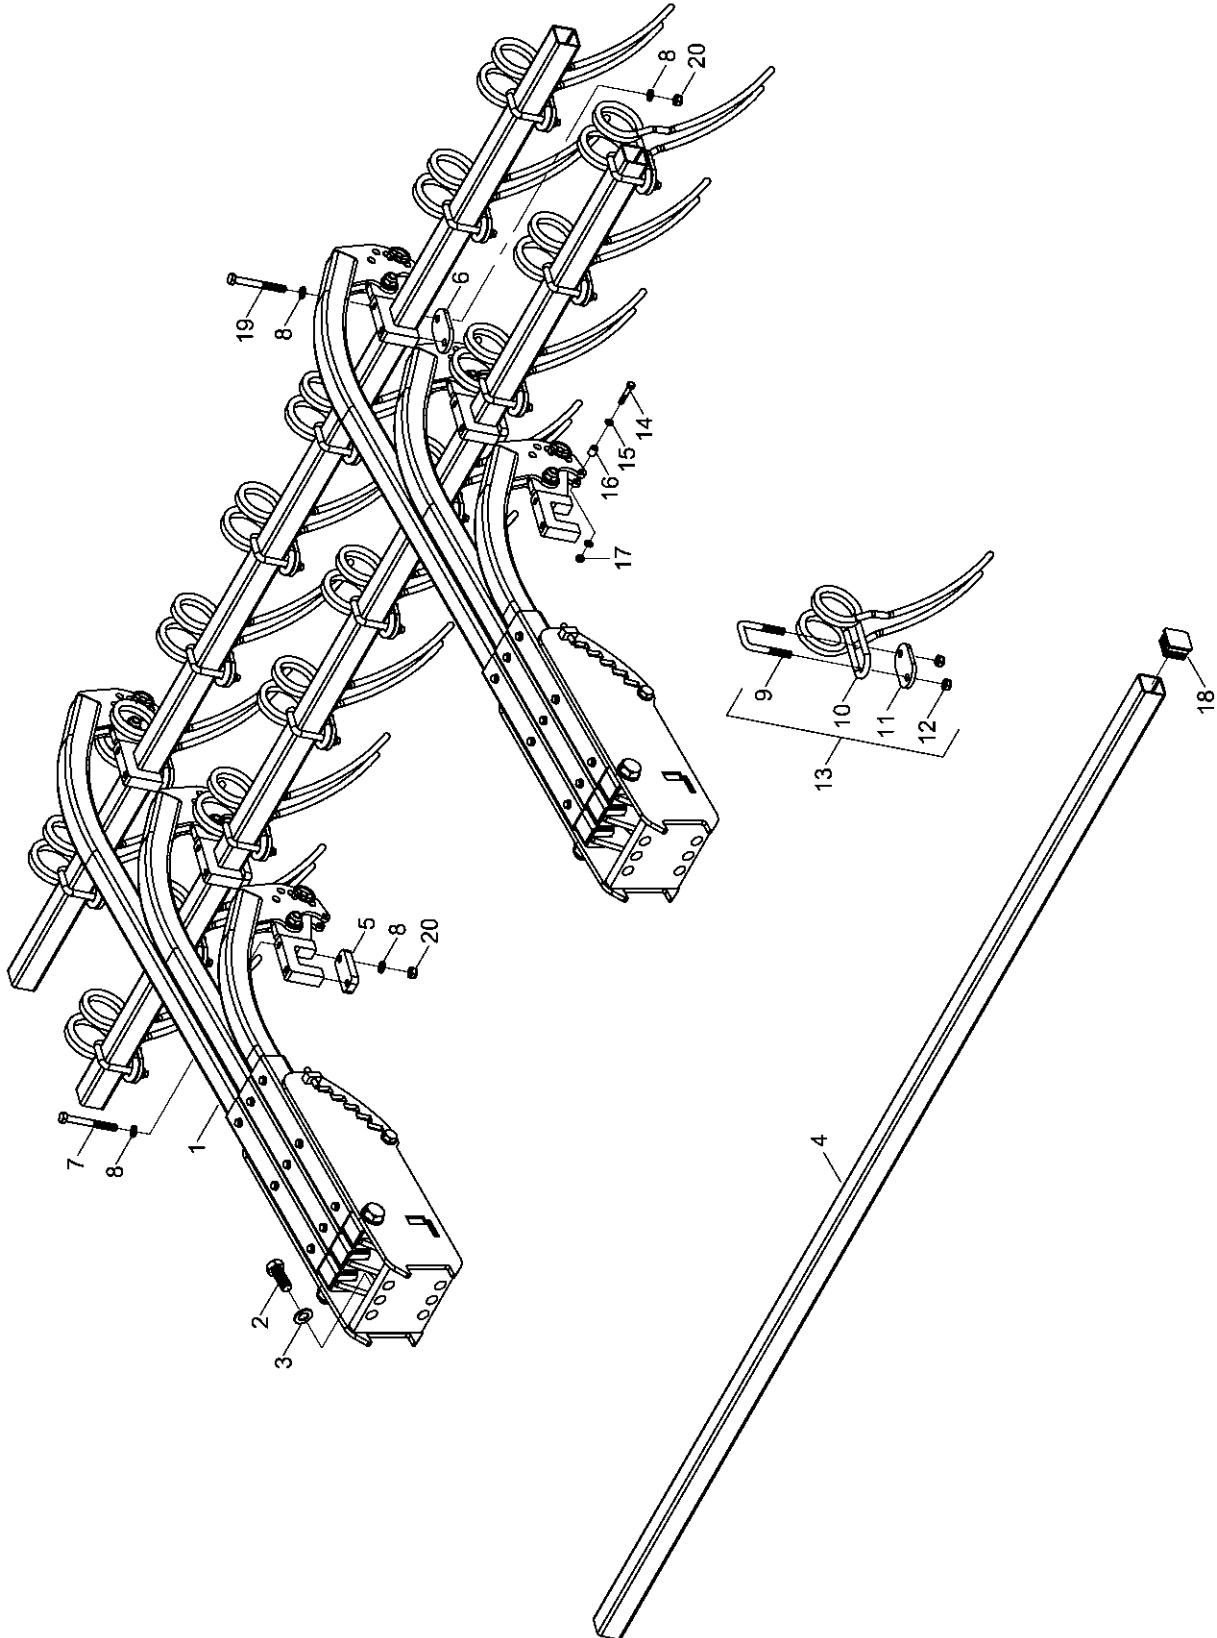

34263600 - Striegel Flügel | li. Terrano 10 FG

Pos.	Bestell-Nr.	Kurzbezeichnung	DIN	Benennung	Stück	Bemerkung
1	34264400			Striegelarm links	2	
2	00360158	M 20 x 50	933	6 kt.- Schraube	4	
3	00370109	B 21	125	Scheibe	4	
4	34272902	50 x 50 x 2550		Striegelrohr	3	
5	34217505			Klemmplatte für Striegelrohr	4	
6	34332701			Klemmplatte für Striegelzinken	2	
7	00360042	M 12 x 110	931	6 kt.- Schraube	8	
8	00370106	B 13	125	Scheibe	24	
9	23410901	M 12 - 50 x 50		U-Bügel	24	
10	34217502			Striegelzinken	26	
11	34332701			Klemmplatte für Striegelzinken	24	
12	00350059	M 12	985	Poly-Stop-Mutter	48	
13	34332700			Striegelzinken mit Teilen kpl.	24	
14	00360007	M 8 x 45	931	6 kt.- Schraube	1	
15	00370104	A 8,4	125	Scheibe	2	
16	34272904	Ø 13,5 x 2,3 x 16		Buchse	1	
17	00350057	M 8	985	Poly-Stop-Mutter	1	
18	00200163	50 x 50		Stopfen	6	
19	00360043	M 12 x 120	931	6 kt.- Schraube	4	
20	00350059	M 12	985	Poly-Stop-Mutter	12	

Bestellinformationen

Insgesamt 103 Striegelzinken sind im Terrano 10 FG verbaut.

Striegel Seitenteil I links
26 Stück

Striegel Seitenteil II links
10 Stück

Striegel Seitenteil I rechts
26 Stück

Striegel Seitenteil II rechts
10 Stück

Striegel Mittelteil
31 Stück