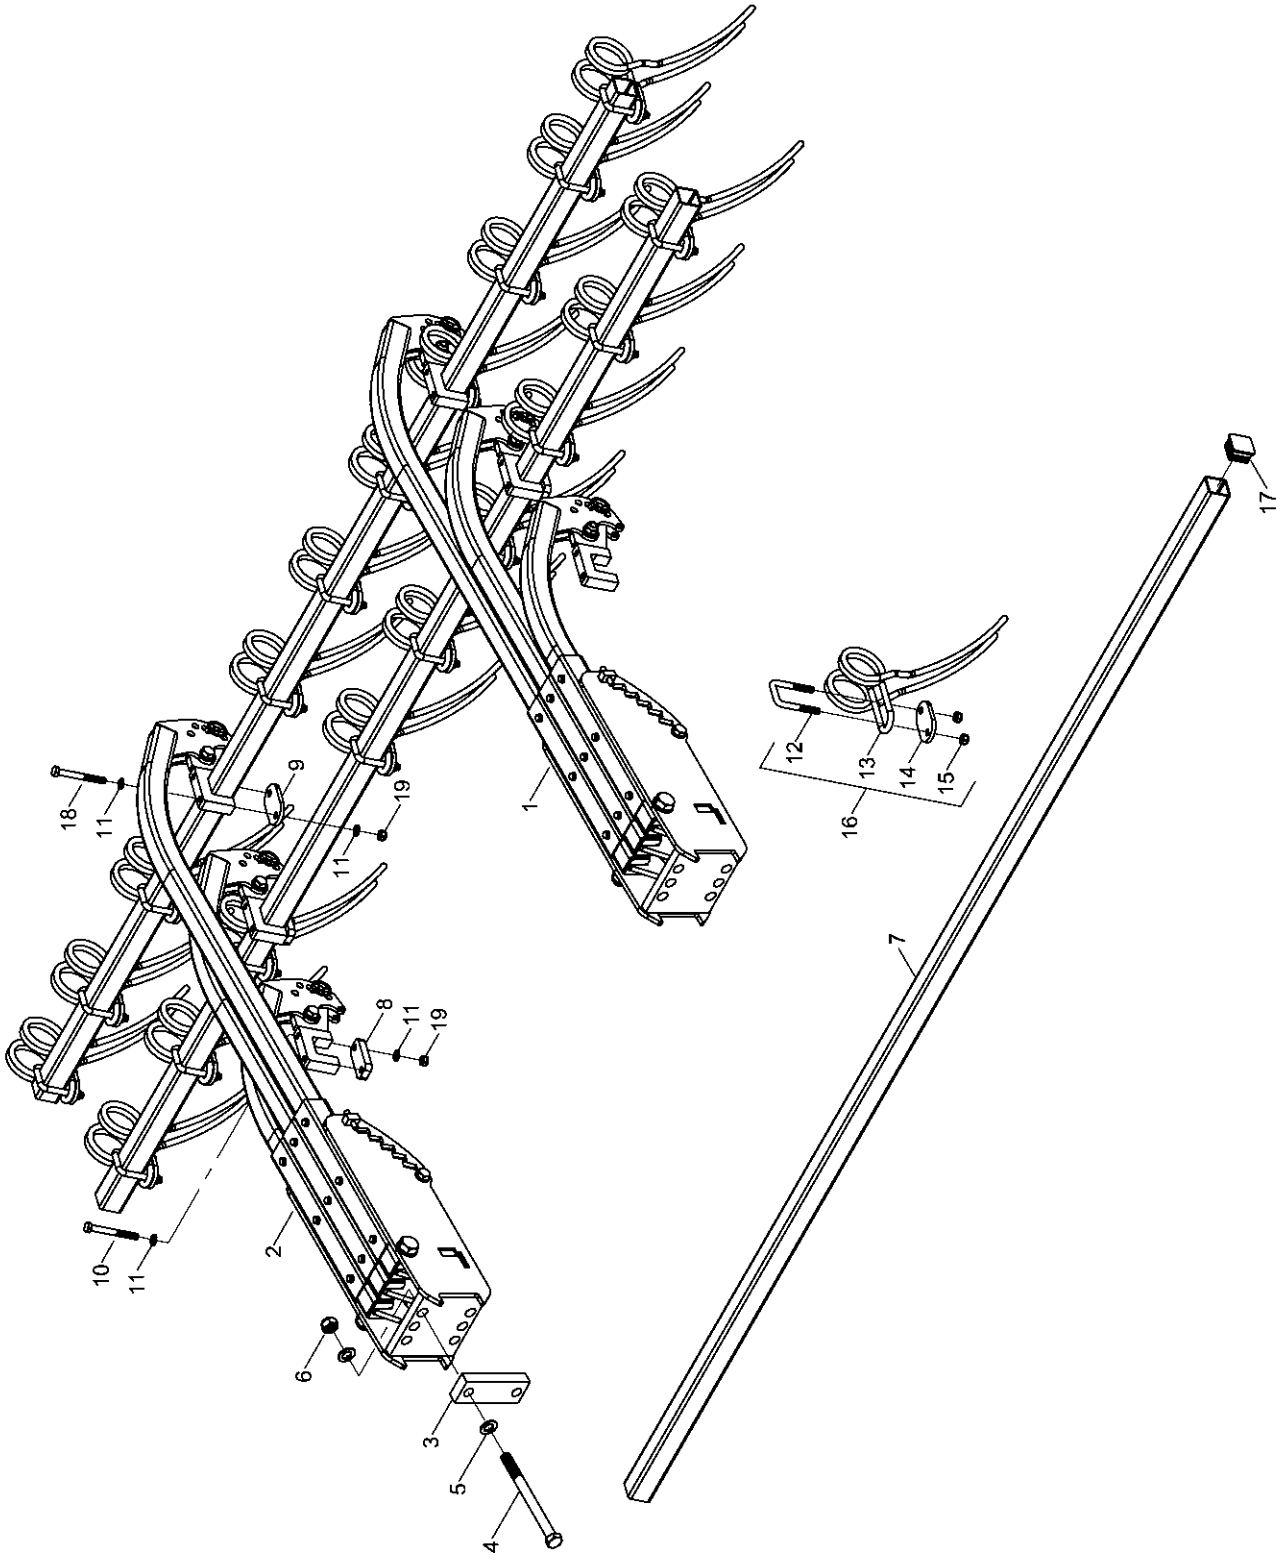

34253600 - Striegel Mitte Terrano 8 FG

Pos.	Bestell-Nr.	Kurzbezeichnung	DIN	Benennung	Stück	Bemerkung
1	34264400			Striegelarm links	1	
2	34264500			Striegelarm rechts	1	
3	34110801			Gegenplatte	2	
4	00360084	M 20 x 240	931	6 kt.- Schraube	4	
5	00370109	B 21	125	Scheibe	8	
6	00350063	M 20	985	Poly-Stop-Mutter	4	
7	34272901	50 x 50 x 2925		Striegelrohr	3	
8	34217505			Klemmplatte für Striegelrohr	4	
9	34332701			Klemmplatte für Striegelzinken	2	
10	00360042	M 12 x 110	931	6 kt.- Schraube	8	
11	00370106	B 13	125	Scheibe	24	
12	23410901	M 12 - 50 x 50		U-Bügel	29	
13	34217502			Striegelzinken	31	
14	34332701			Klemmplatte für Striegelzinken	29	
15	00350059	M 12	985	Poly-Stop-Mutter	58	
16	34332700			Striegelzinken mit Teilen kpl.	29	
17	00200163	50 x 50		Stopfen	6	
18	00360043	M 12 x 120	931	6 kt.- Schraube	4	
19	00350059	M 12	985	Poly-Stop-Mutter	12	

Bestellinformationen

Insgesamt 75 Striegelzinken sind im Terrano 8 FG verbaut.

Striegel Seitenteil links
22 Stück

Striegel Seitenteil rechts
22 Stück

Striegel Mittelteil
31 Stück