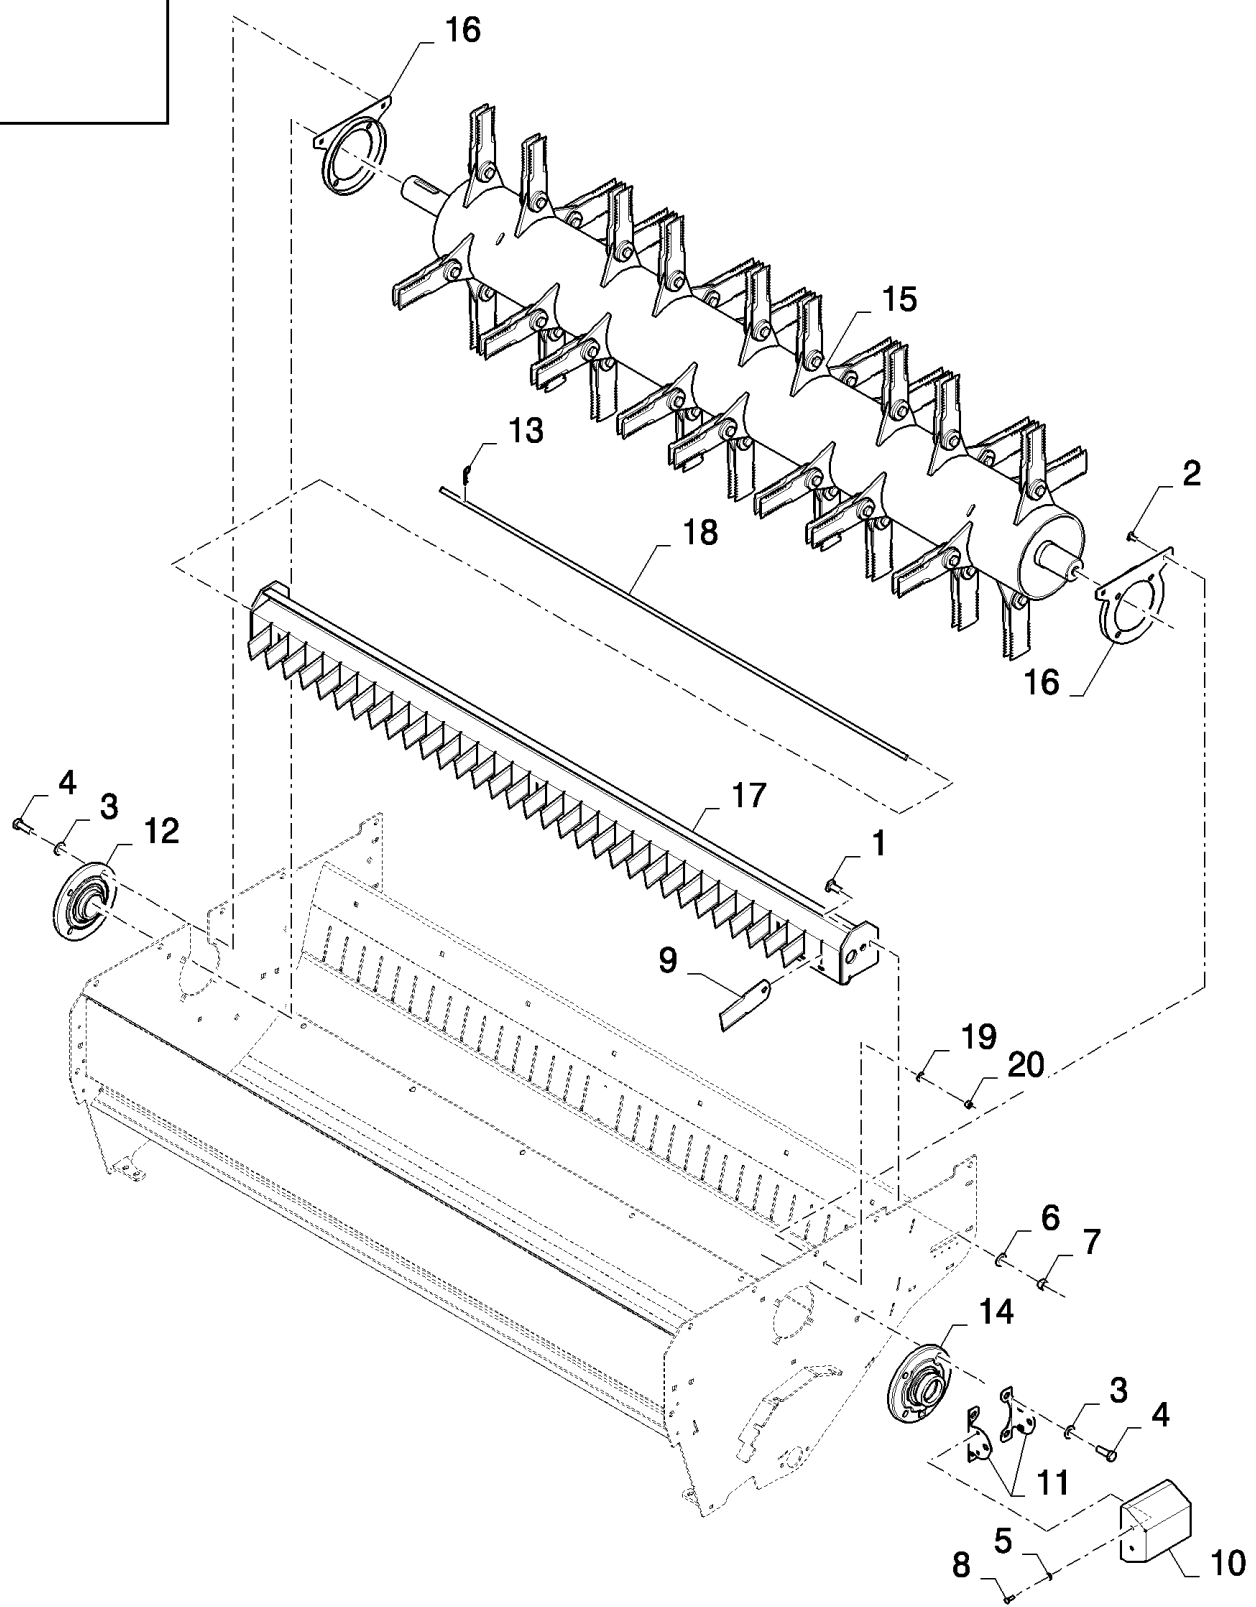

сылка	Номер детали	Кол-во	Описание
	87393033		DIA KIT, HARVESTER,
1	100016	8	NUT, M10, CI 8,
2	140045	9	WASHER, SPRING, Belleville, M10,
3	140219	1	WASHER,
4	170005	1	KEY,
5	300660	1	BOLT, CARRIAGE, Short NK, M8 x 70, CI8.8,
6	308761	4	BOLT, CARRIAGE, Short NK, M8 x 25, CI8.8, Full Thd,
7	412250	4	NUT, LOCK, M8 x 1.25, CI 8,
8	357545	1	HANDLE GRIP,
9	322358	7	WASHER, SPRING, Belleville, M8,
10	43128	2	BOLT, Hex, M8 x 30, 8.8,
11	43138	6	SCREW, Hex, M10 x 20, 8.8, Full Thd,
12	43139	1	SCREW, Hex, M10 x 25, 8.8, Full Thd,
13	43140	1	BOLT, Hex, M10 x 30, 8.8, Full Thd,
14	84005684	1	SPRING,
15	84437287	2	BUSHING,
16	84437700	2	PLATE,
17	84437726	1	SHOCK ABSORBER,
18	43127	2	BOLT, Hex, M8 x 25, 8.8,
19	86512445	1	BOLT, CARRIAGE, Short NK, M8 x 60, CI8.8,
20	86629542	4	NUT, LOCK, M8 x 1.25, CI 8,
21	140016	4	WASHER, M8 x 16 x 1.6,
22	87329025	1	HANDLE,
23	87329030	1	ARM,
24	87327927	1	FRAME,
25	87328247	1	AXLE-SHAFT, ARTICULATED,
26	87327908	1	PLATE, FIXING,
27	87393188	1	SLAT,
28	9706690	4	NUT, M8, CI 8,
29	9706704	1	BOLT, Hex, M10 x 35, 8.8, Full Thd,
30	9832294	2	HOLDER,
31	378243	1	WASHER, M8,
	86503661	0.03	GREASE, grease
	400972	0.02	grease