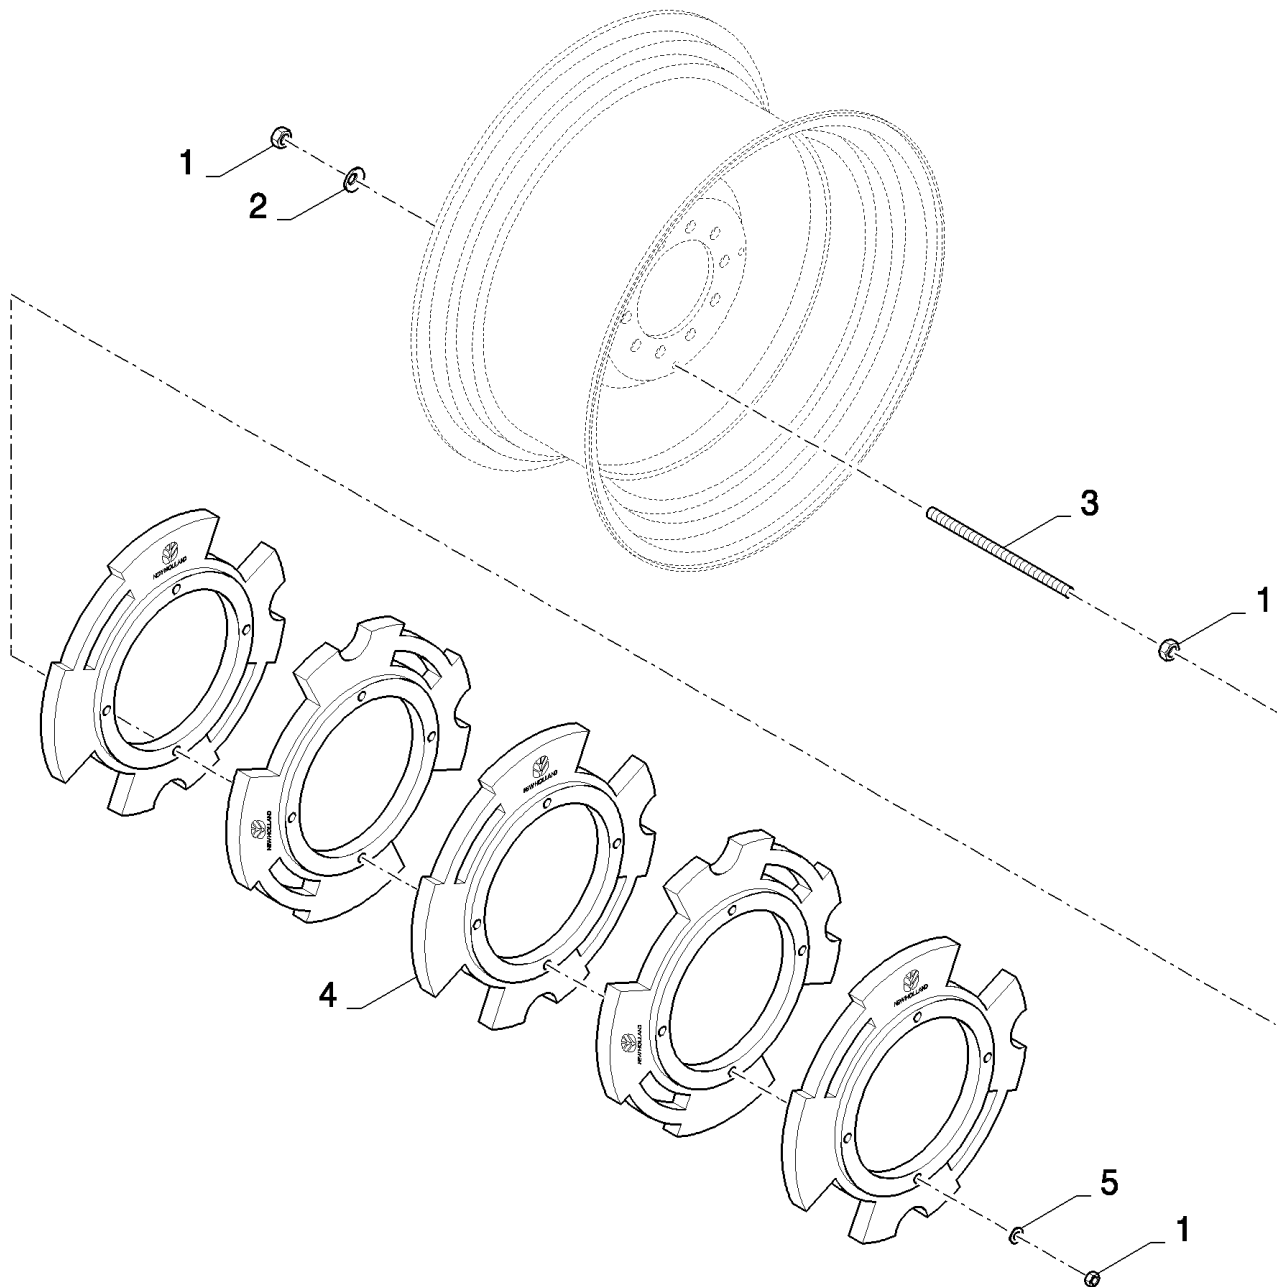

сылка	Номер детали	Кол-во	Описание
	84050427		DIA KIT, HARVESTER,
1	84037530	1	VALVE, CHECK,
2	84037518	1	HOSE, L=0.2M
3	84067920	1	RESERVOIR, WINDSH. WASH,
4	84073012	1	SUPPORT,
5	84320245	1	SWITCH, WINDSHIELD WASHER,
6	84061286	1	SEAL,
	85700895	2	antifreeze
	89513508	2	cooling water

18.84050430(01) WHEEL COUNTERWEIGHTS - SET OF 4 WEIGHTS (400KG)