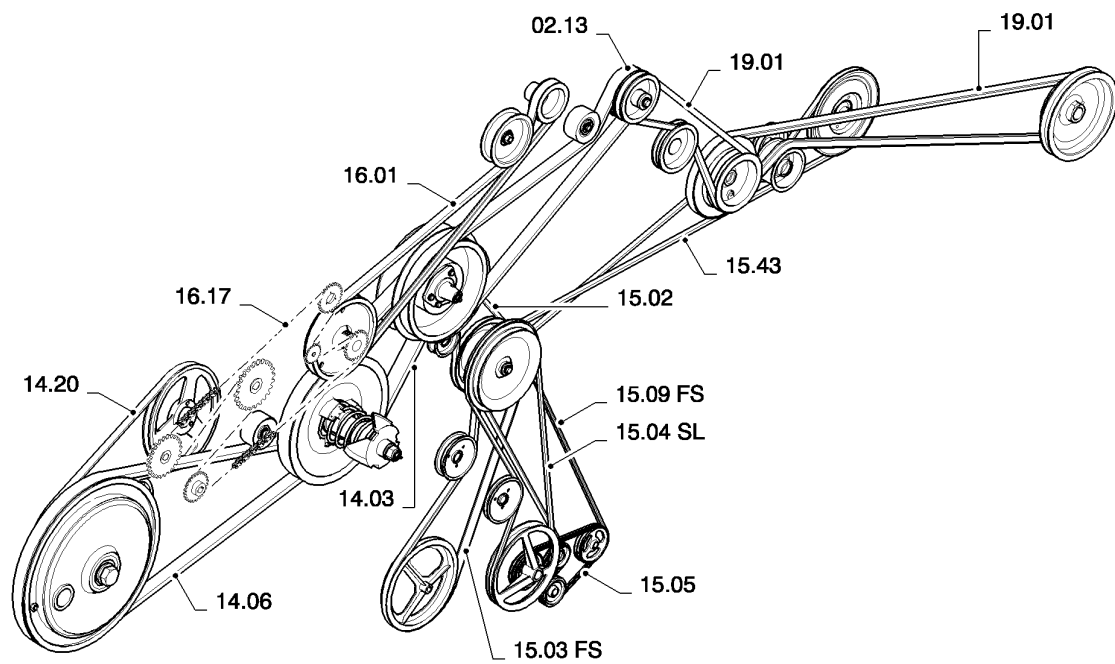

**MAINTENANCE PARTS
PARTICOLARI PER LA MANUTENZIONE
PIECES DE MAINTENANCE
TEILE FÜR DIE INSTANDHALTUNG**

**PIEZAS DE MANTENIMIENTO
PEÇAS DE MANUTENÇÃO
VEDLIGEHOLDELSESEDELE
ONDERDELEN VOOR ONDERHOUD**