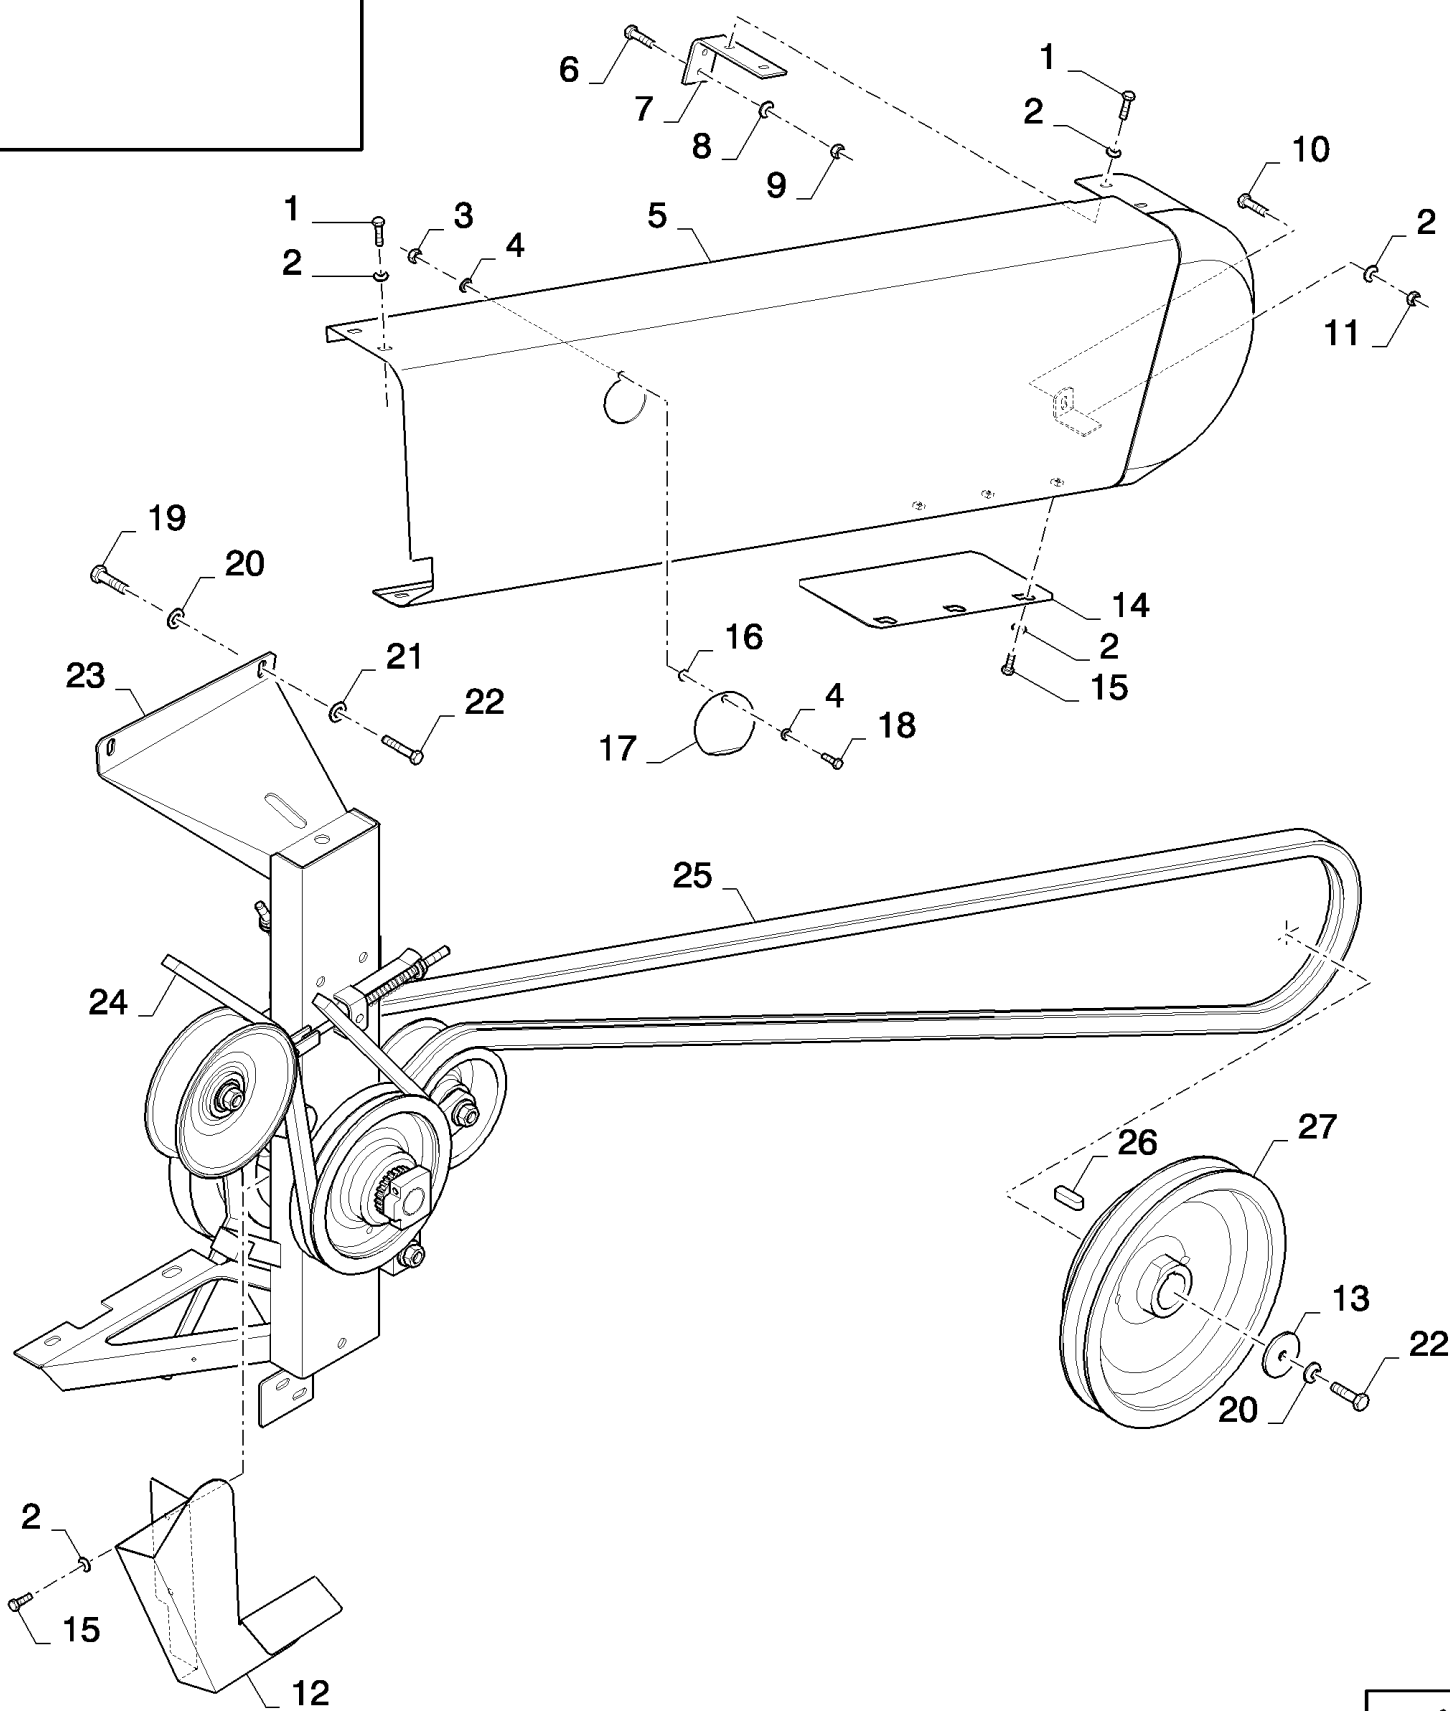

сылка	Номер детали	Кол-во	Описание
	87393035		DIA KIT, HARVESTER,
1	84015987	1	SUPPORT,
2	9818685	1	SWITCH,
3	84015986	1	HINGE,
4	120056	1	SCREW, Hex, M6 x 50, 8.8,
5	84005450	1	SPRING,
6	84015983	1	PLATE, COVER,
7	353308	1	NUT, M6 x 1, CI 8,
8	322357	6	WASHER, SPRING, Belleville, M6,
9	9706755	6	NUT, M6, CI 8,
10	86508568	6	SCREW, Hex, M6 x 16, 8.8,
11	86566989	10	STRAP, CABLE,
12	86610715	1	HARNESS, WIRE,