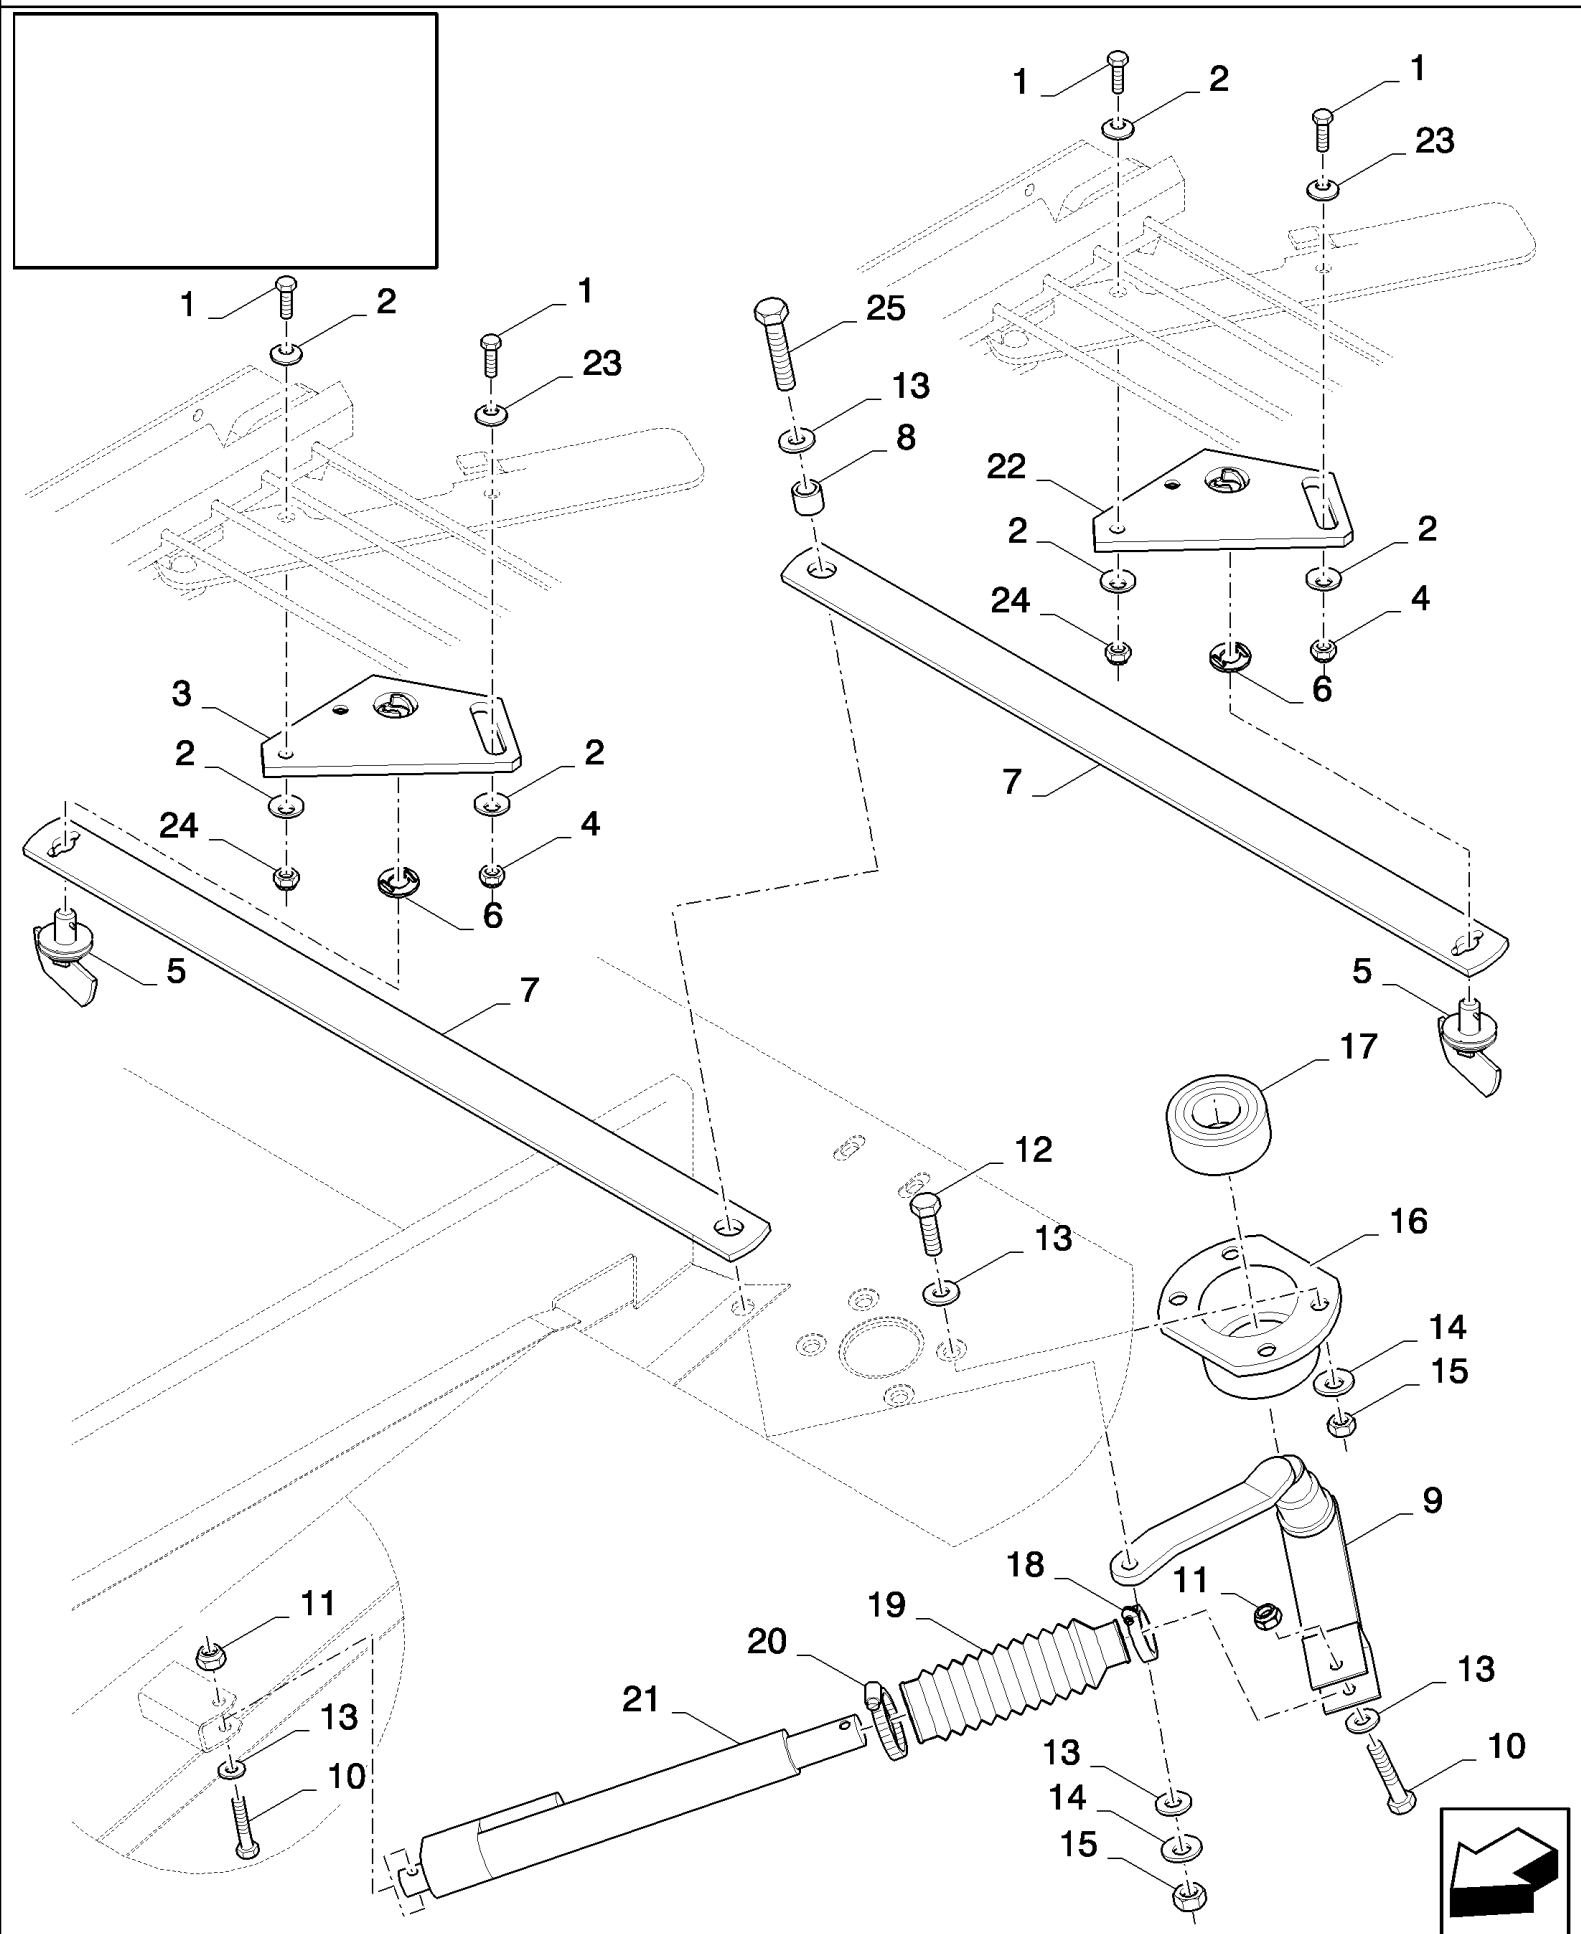

18.84067694(01) REMOTE SIEVE ADJUSTMENT

18.84067694(01) REMOTE SIEVE ADJUSTMENT

сылка	Номер детали	Кол-во	Описание
	84067694		DIA KIT, HARVESTER,
1	120100	4	BOLT, Hex, M6 x 20, 8.8,
2	412649	6	WASHER, SPRING, Belleville, M6,
3	84053677	1	PLATE,
4	9706755	2	NUT, M6, CI 8,
5	9831581	2	LOCK,
6	9514605	2	WASHER,
7	84457469	2	PLATE,
8	428329	1	RING,
9	87011804	1	LEVER,
10	87716	2	BOLT, Hex, 1/4"-20 x 1 1/4", G5,
11	280129	2	NUT, LOCK, 1/4"-20, GC,
12	120103	4	BOLT, Hex, M8 x 16, 8.8,
13	378243	8	WASHER, M8,
14	322358	5	WASHER, SPRING, Belleville, M8,
15	9706690	5	NUT, M8, CI 8,
16	87526988	1	COVER,
17	34439	1	BEARING, BALL,
18	326082	1	CLAMP,
19	84053431	1	BELLOWS,
20	382527	1	CLAMP, HOSE,
21	87347281	1	ACTUATOR,
22	84062611	1	PLATE,
23	322357	2	WASHER, SPRING, Belleville, M6,
24	353308	2	NUT, M6 x 1, CI 8,
25	43128	1	BOLT, Hex, M8 x 30, 8.8,
	86503661	0.01	GREASE, grease