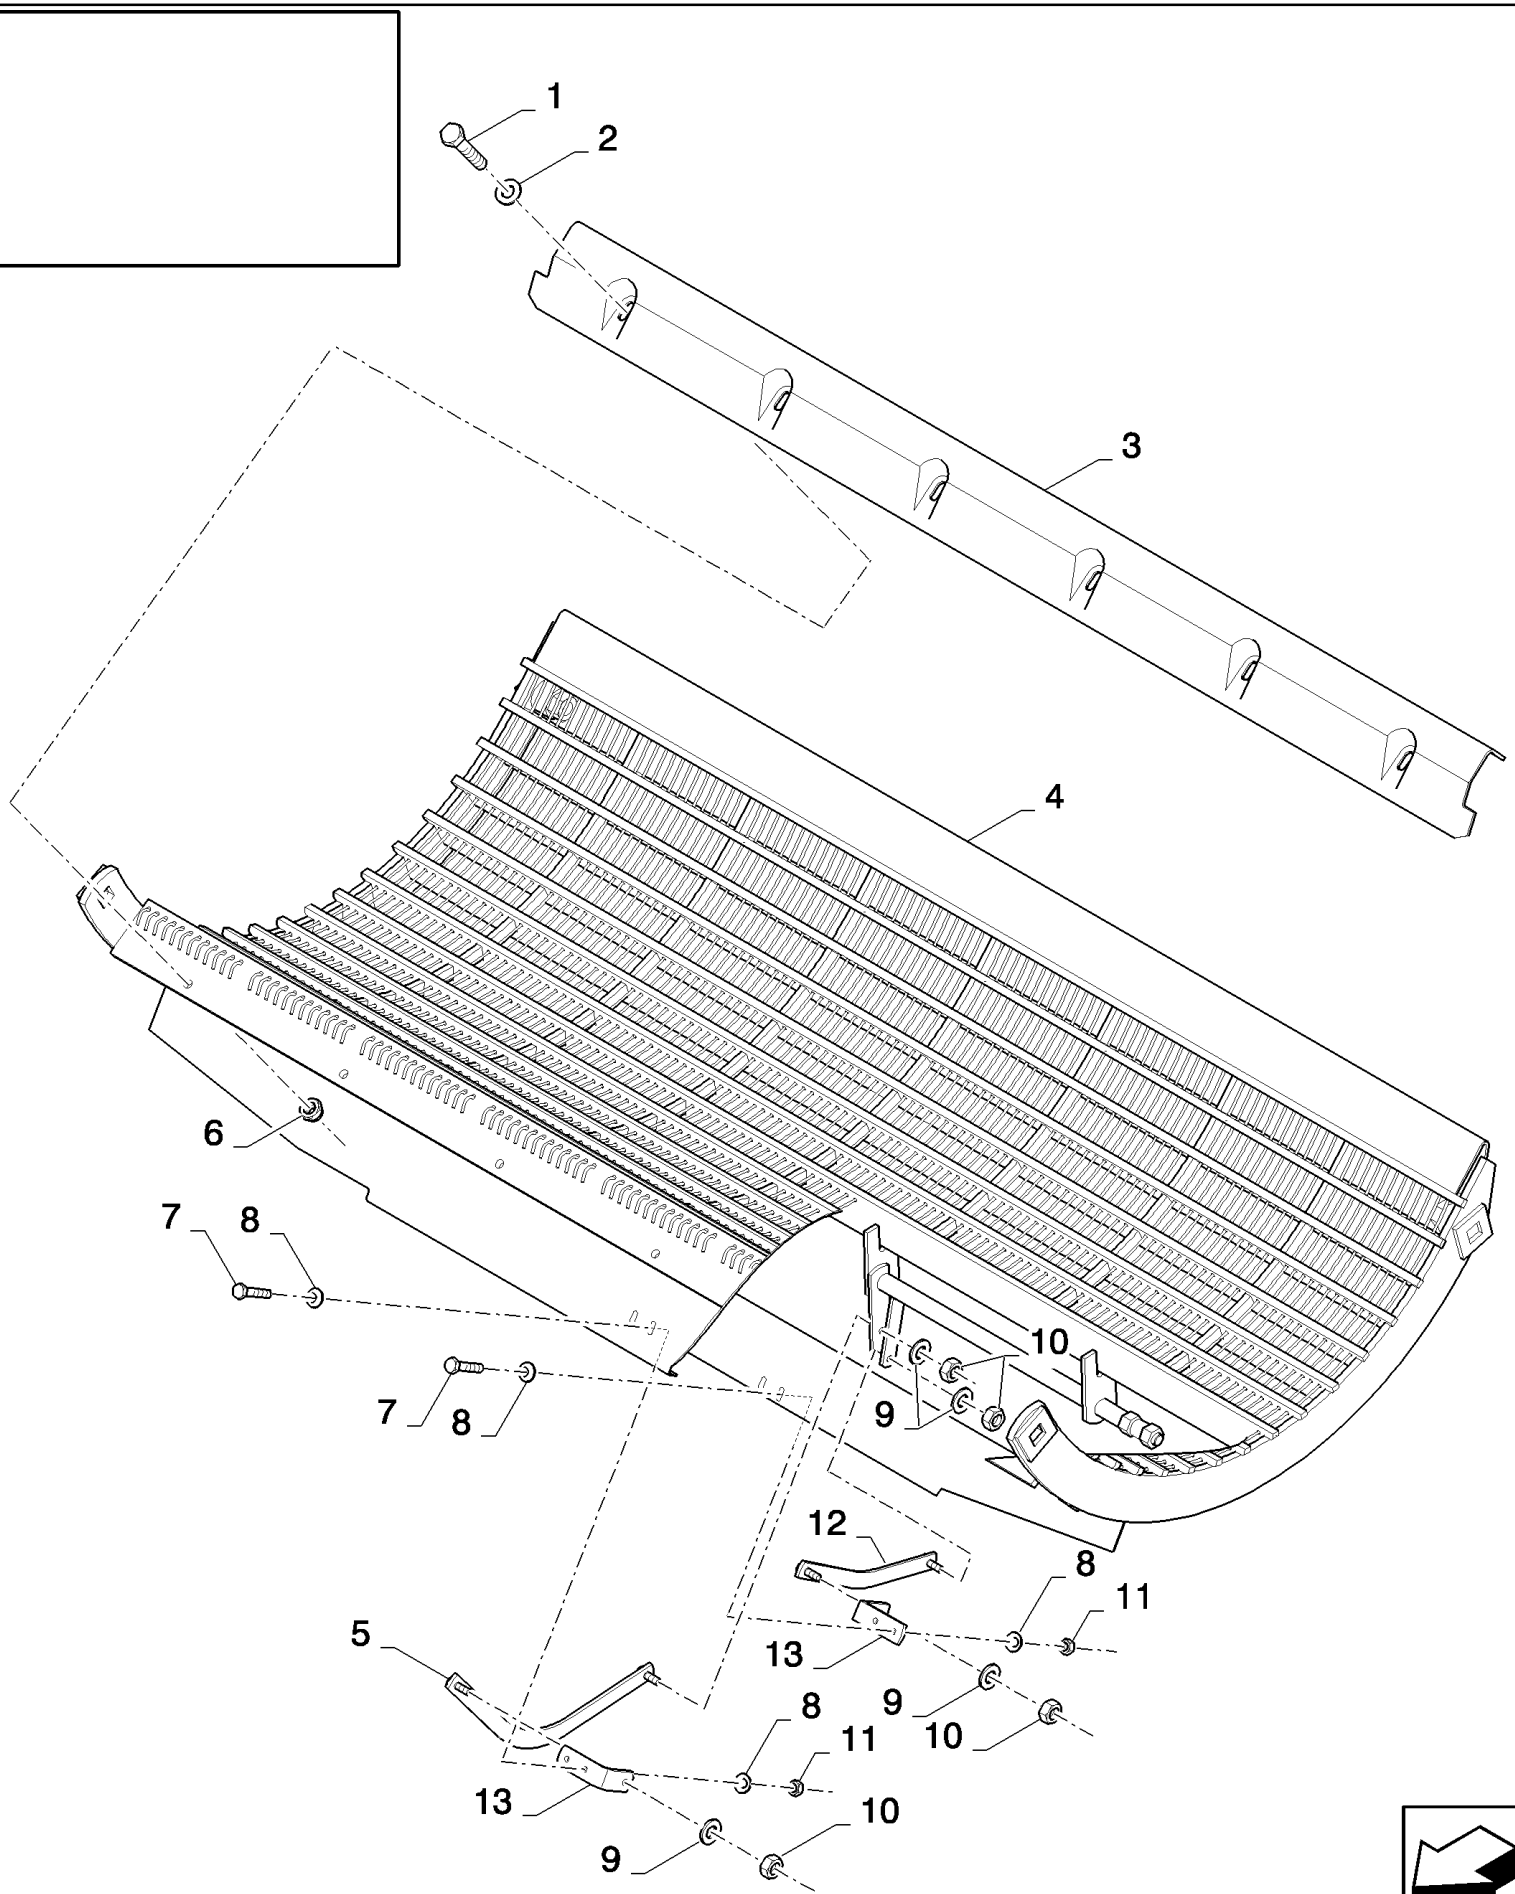

сылка	Номер детали	Кол-во	Описание
	84050221		DIA KIT, HARVESTER,
1	43140	6	BOLT, Hex, M10 x 30, 8.8, Full Thd,
2	378244	6	WASHER, M10,
3	84073001	1	PLATE, PLATE
4	84077392	1	CONCAVE, CONCAVE
5	84073016	1	ARM, ARM
6	100037	6	NUT, M10 x 1.5, CI 8,
7	120100	4	BOLT, Hex, M6 x 20, 8.8,
8	412649	8	WASHER, SPRING, Belleville, M6, WASHER, SPRING
9	378243	4	WASHER, M8,
10	86629542	4	NUT, LOCK, M8 x 1.25, CI 8,
11	9706755	4	NUT, M6, CI 8, NUT
12	84022932	1	LEVER, LEVER
13	84818433	2	BRACKET, BRACKET