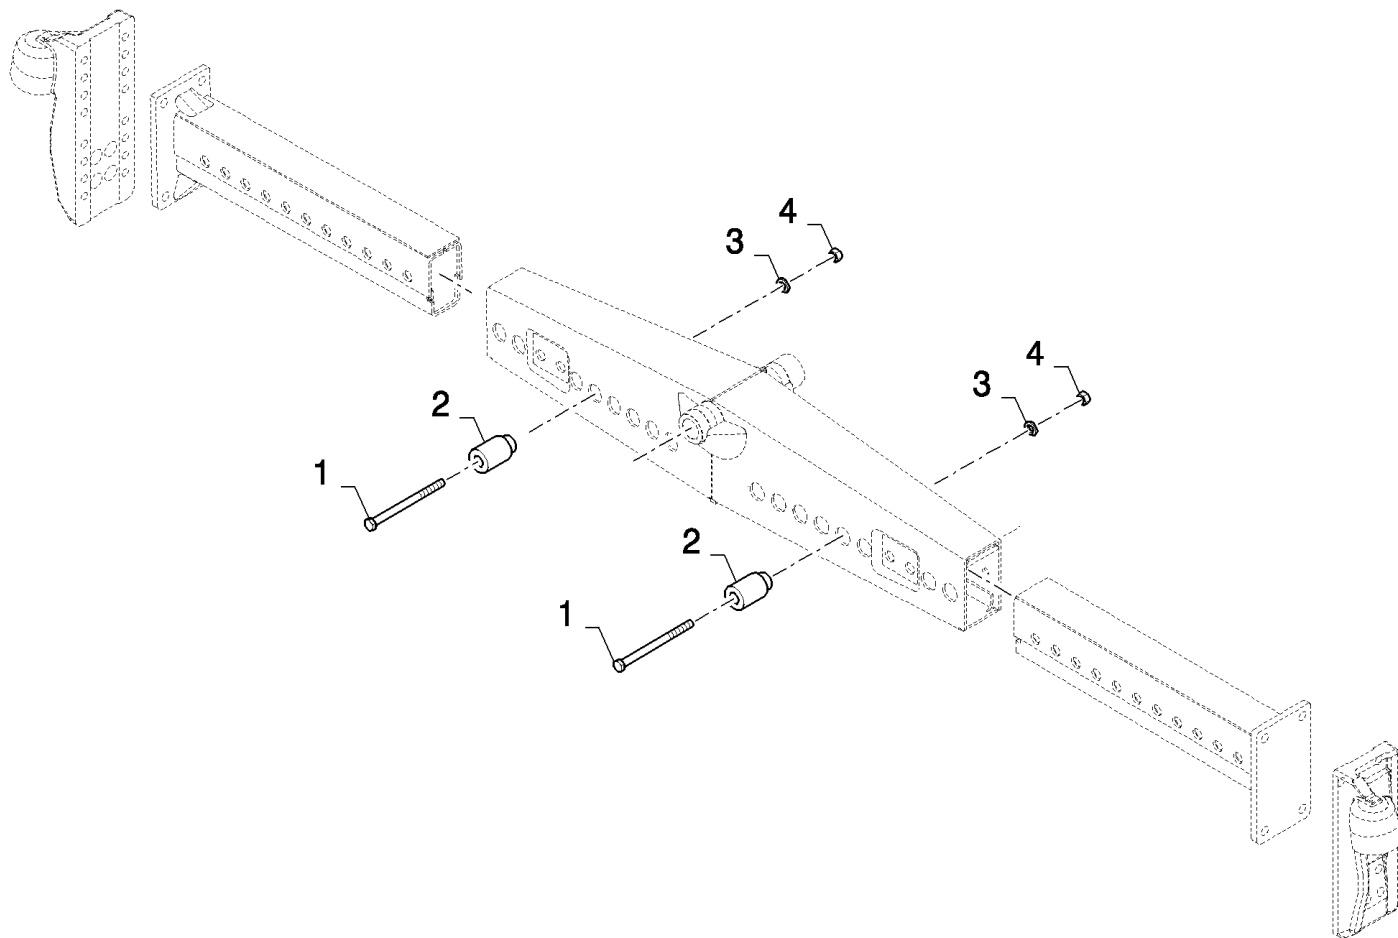

18.87336879(01) POWERED REAR AXLE REBUILD KIT FOR ADJUSTABLE AXLES

сылка	Номер детали	Кол-во	Описание
	87336879		DIA KIT, HARVESTER,
1	86509730	2	BOLT, Hex, M20 x 240, 8.8,
2	84334527	2	BUSHING,
3	89850384	2	WASHER,
4	84100564	2	NUT, LOCK, M20, GC,