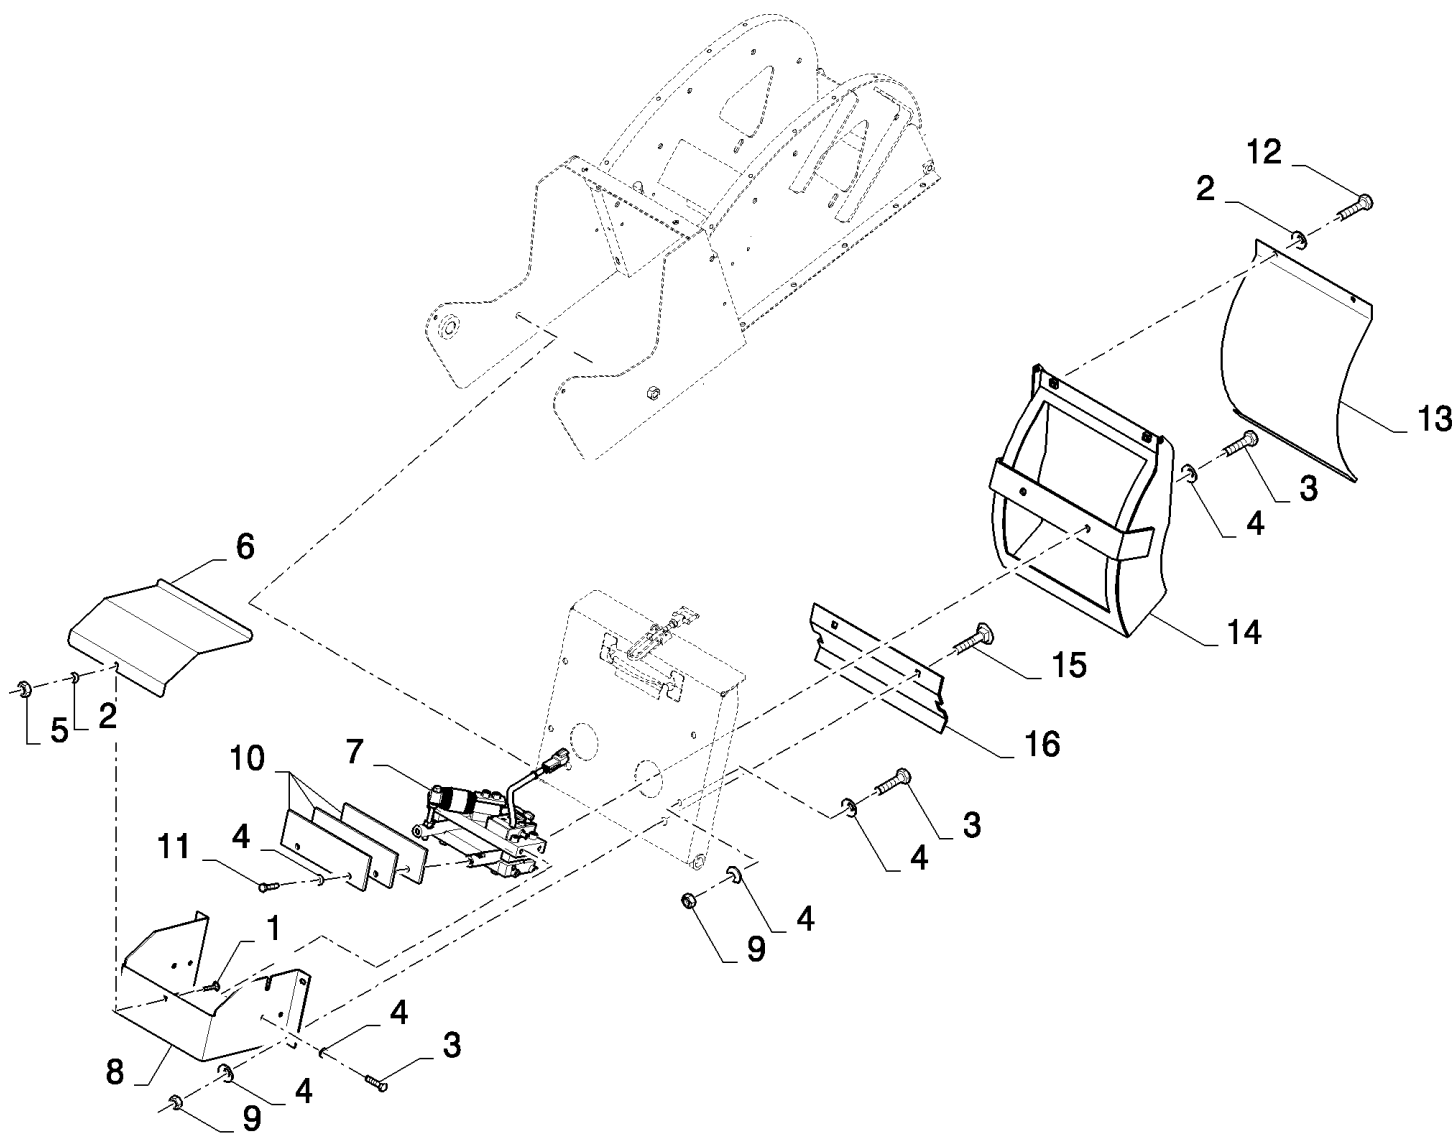

сылка	Номер детали	Кол-во	Описание
1	84081054 84059809	1	ADD. ERRANT LIGHT, LAMP, PORTABLE,

сылка	Номер детали	Кол-во	Описание
	84081119		PIVOTABLE ADJUSTABLE DIVI,
1	84459324	1	SHAFT,
2	84459329	1	SHAFT,
3	84989726	1	PLATE,
4	89843590	32	SCREW,
5	626826	4	PIN,
6	84989729	1	PLATE,
	401624	0.08	LOCTITE,