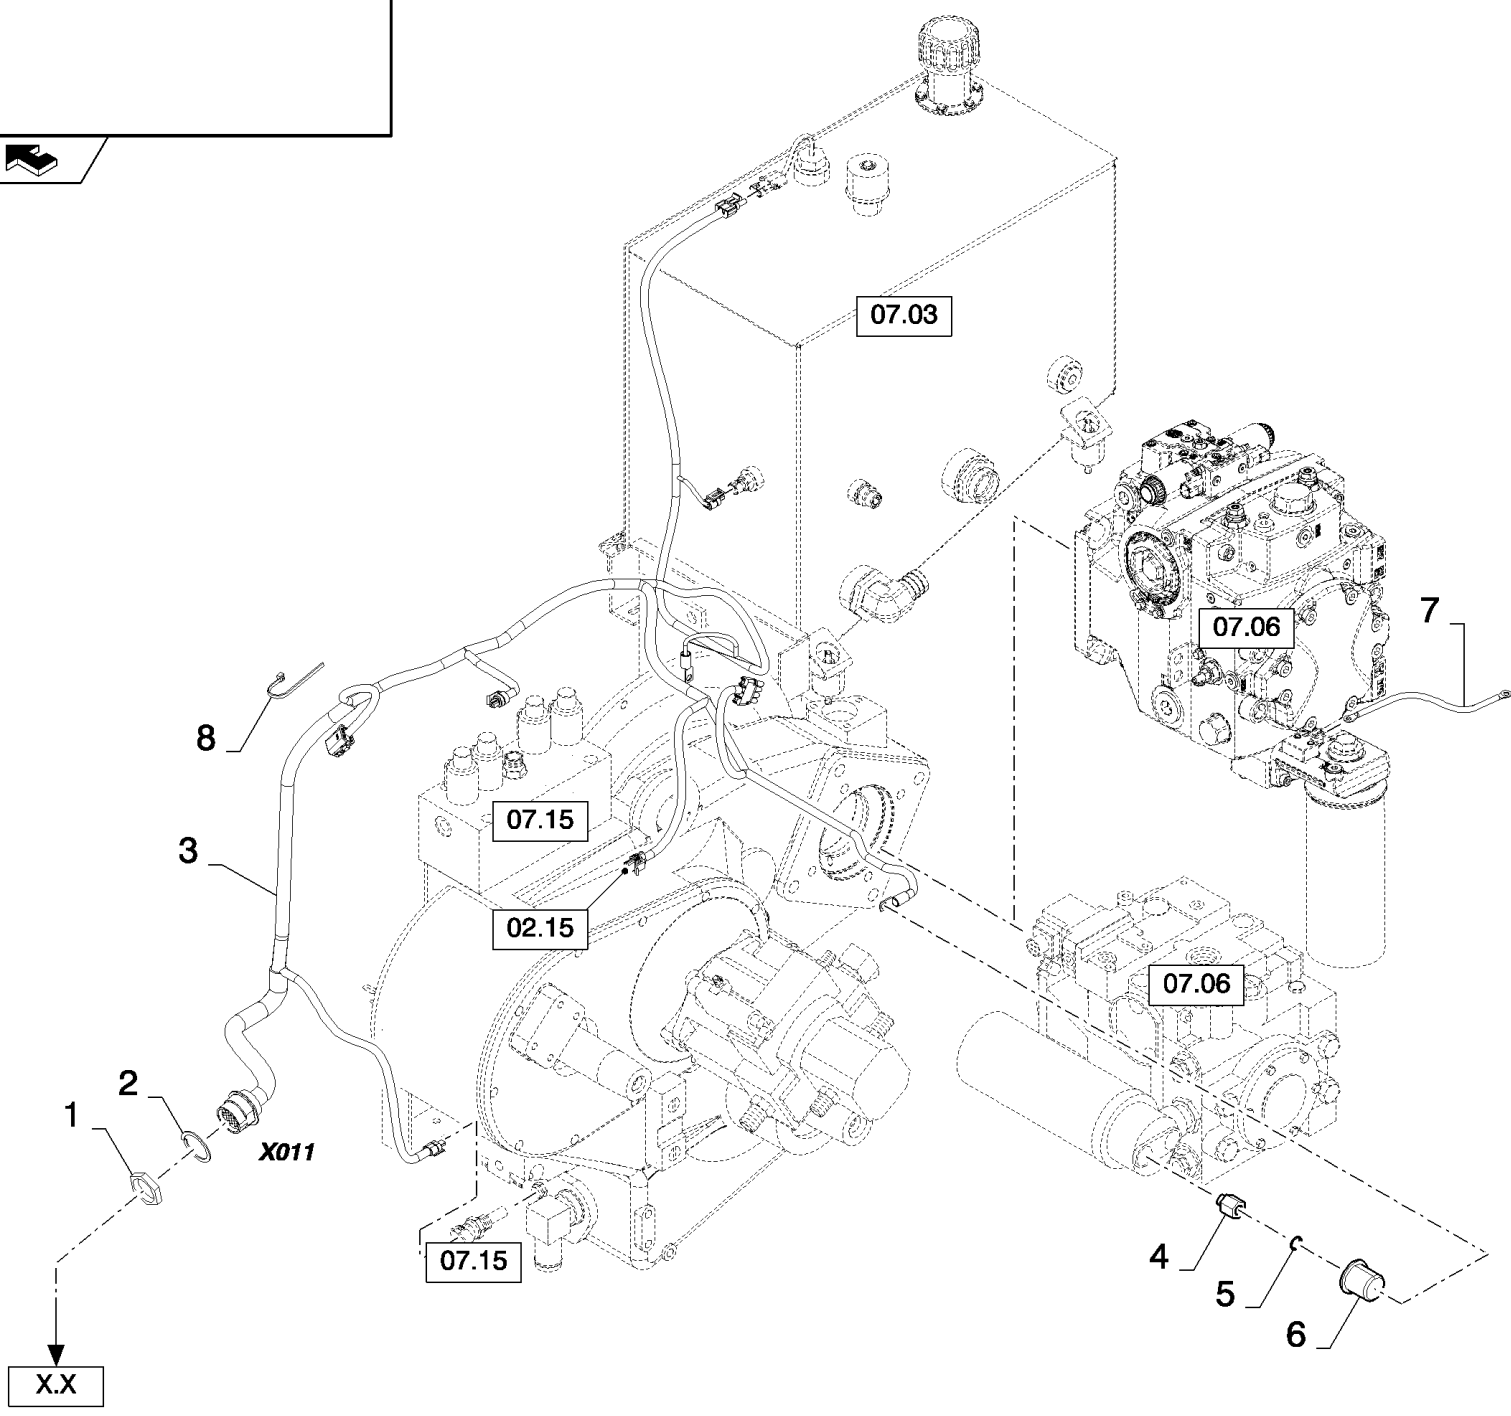

CX8080 COMBINE (9/06-)

06.54(01) GEARBOX HARNESS

сылка	Номер детали	Кол-во	Описание
1	86619907	1	NUT,
2	636665	1	WASHER, LOCK,
3	86900860	1	HARNESS, WIRE,
4	9811374	1	CONNECTOR, HYD.,
5	220049	1	WASHER, SEALING,
6	434529	1	SENDER UNIT,
7	87534836	1	HARNESS, WIRE, , FOR CX8090 ONLY
8	86566989	AR	STRAP, CABLE, , FOR CX8090 ONLY