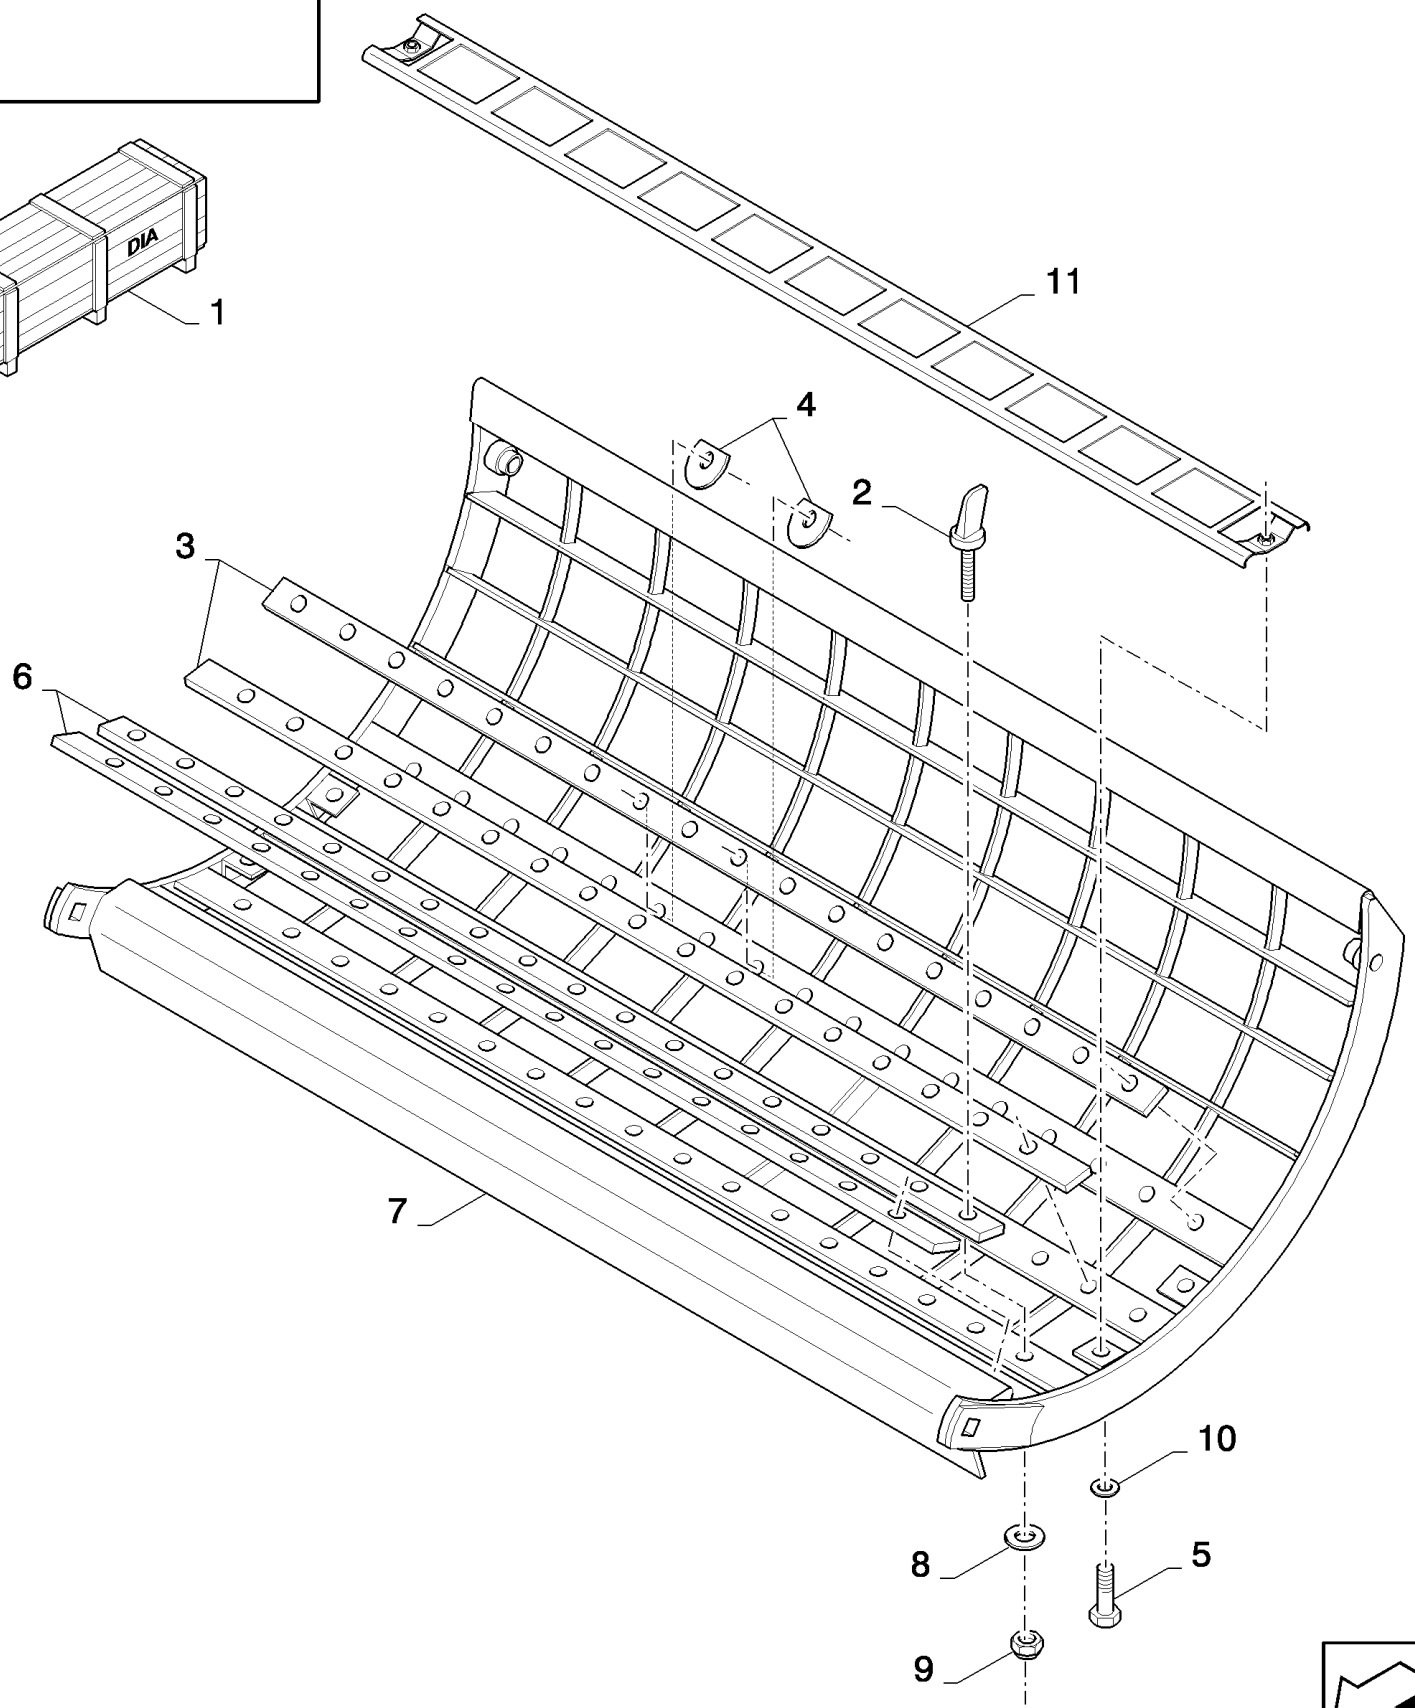

сылка	Номер детали	Кол-во	Описание
	84050223		DIA KIT, HARVESTER,
1	84081346	1	DIA KIT, HARVESTER,
2	396935	54	TOOTH, RICE,
3	84818355	2	PLATE, FIXING,
4	333041	3	WASHER,
5	43138	4	SCREW, Hex, M10 x 20, 8.8, Full Thd,
6	9502466	2	PLATE, FIXING,
7	84439196	1	CONCAVE,
8	394631	51	WASHER,
9	86000441	54	NUT, M16 x 2, CI 8,
10	140045	4	WASHER, SPRING, Belleville, M10,
11	84038642	2	GRILLE,