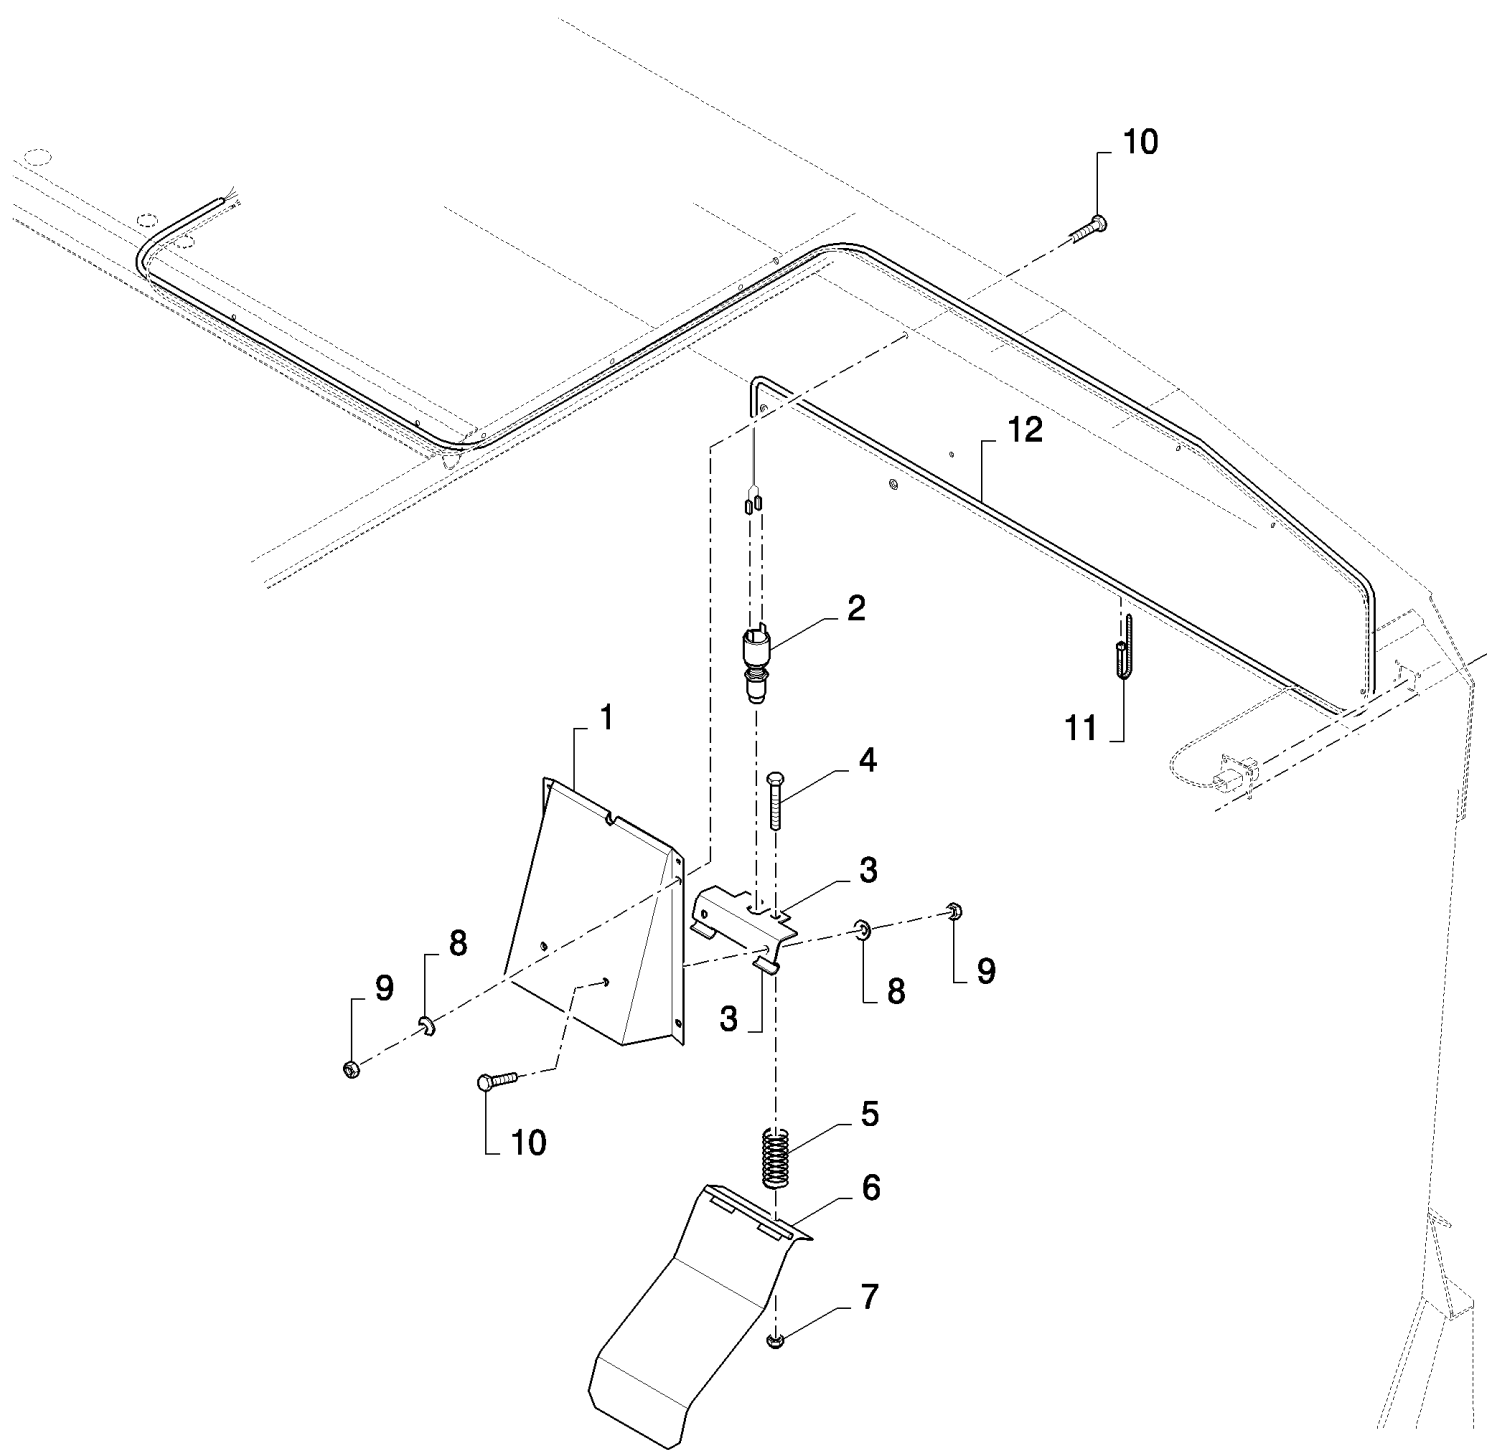

сылка	Номер детали	Кол-во	Описание
	87393033		DIA KIT, HARVESTER,
1	87380712	1	
2	300389	2	BOLT, Hex, M12 x 35, 8.8, Full Thd,
3	140018	2	WASHER, M12 x 24 x 2.5,
4	100038	2	NUT, M12 x 1.75, CI 8,
5	87344954	2	BUSHING,