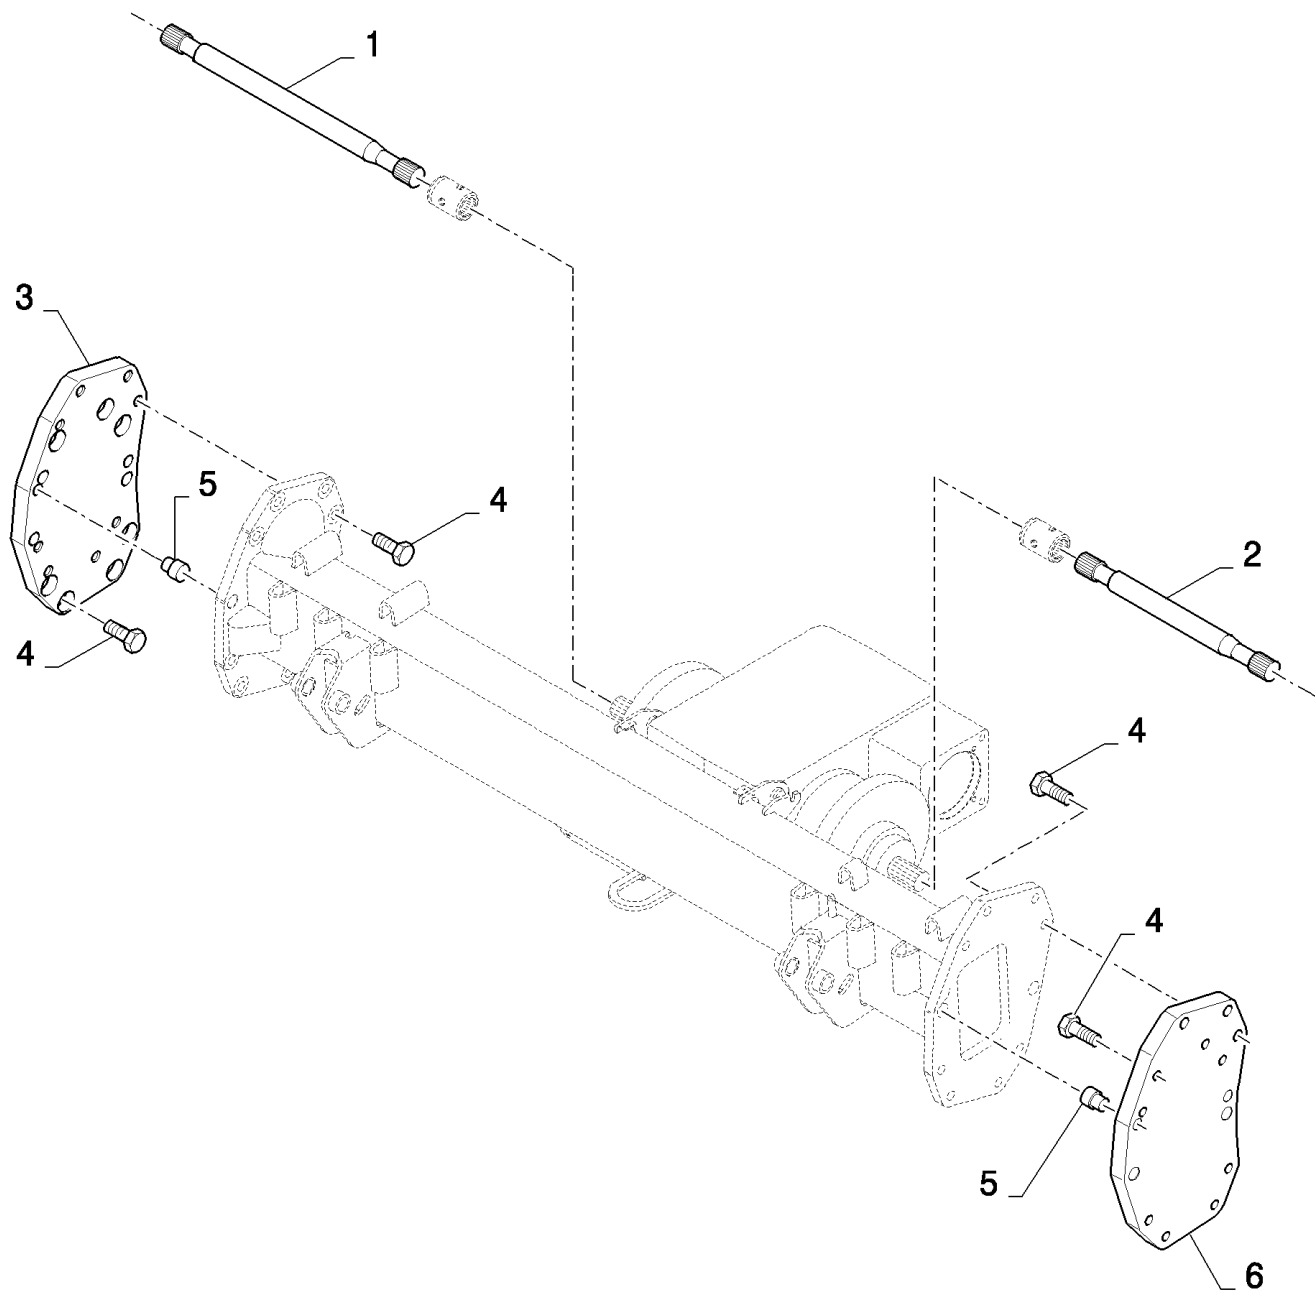

сылка	Номер детали	Кол-во	Описание
1	84081054 84059809	1	ADD. ERRANT LIGHT, LAMP, PORTABLE,

сылка	Номер детали	Кол-во	Описание
	84081119		PIVOTABLE ADJUSTABLE DIVI,
1	84459324	1	SHAFT,
2	84459329	1	SHAFT,
3	84989726	1	PLATE,
4	89843590	32	SCREW,
5	626826	4	PIN,
6	84989729	1	PLATE,
	401624	0.08	LOCTITE,