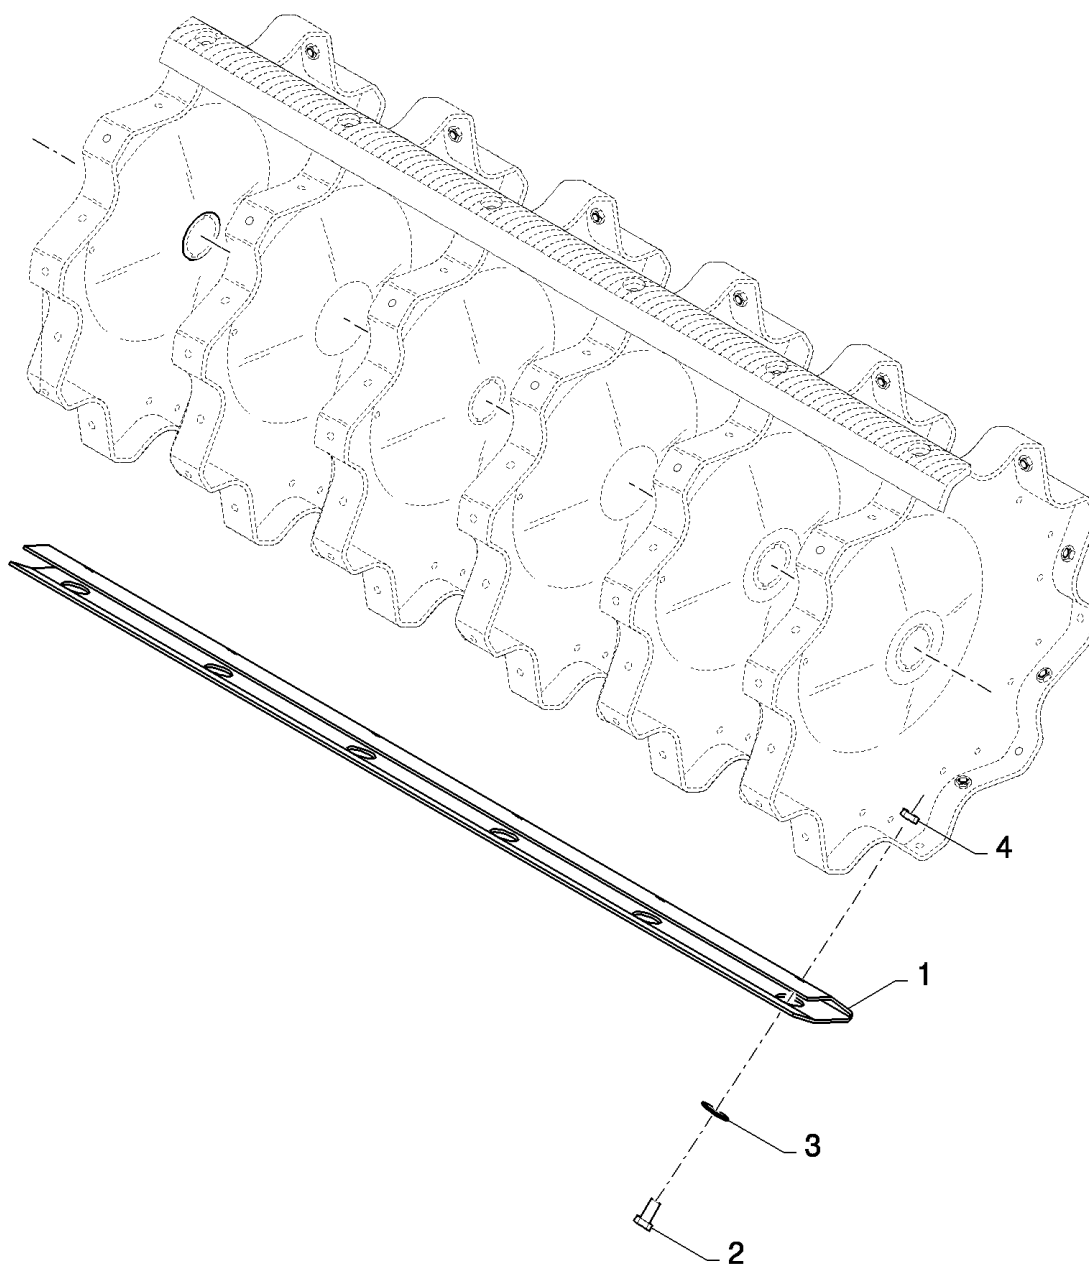

сылка	Номер детали	Кол-во	Описание
	87518192		DIA KIT, HARVESTER,
1	84440498	10	COVER,
2	300388	60	SCREW, Hex, M12 x 25, 8.8,
3	140046	60	WASHER, Belleville, M12,
4	9706685	48	NUT, M12, CI 8,