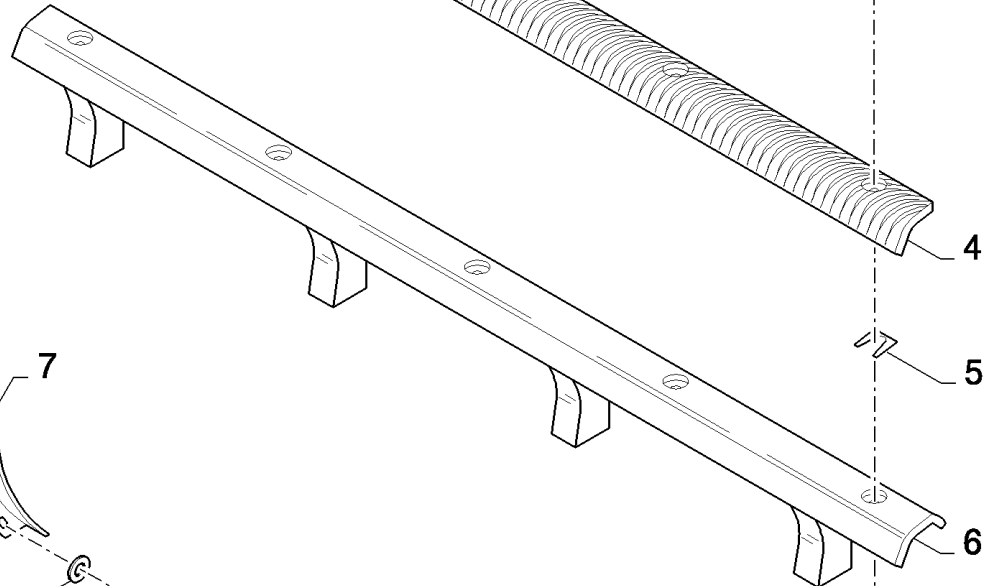

сылка	Номер детали	Кол-во	Описание
	84050229		CORN THRESHER KIT,
1	84050437	1	CONCAVE INSTALL KIT,
2	394630	60	WASHER,
3	9706685	60	NUT, M12, CI 8,
4	84432977	5	RASP BAR SET,
5	80481491	30	PLATE, ADJUSTING,
6	80456176	10	SUPPORT,
7	84069703	2	SHIELD,
8	9706690	4	NUT, M8, CI 8,
9	412650	4	WASHER, Belleville, M8,
10	43127	4	BOLT, Hex, M8 x 25, 8.8,
11	140041	4	WASHER, M8 x 28 x 3,
12	385376	60	SCREW,