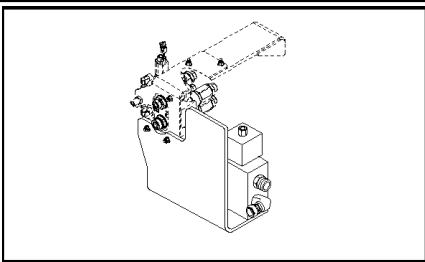

сылка	Номер детали	Кол-во	Описание
1	87582880	1	ELBOW,
2	43248	2	BOLT, Hex, M10 x 40, 10.9, Full Thd,
3	86556139	2	BOLT, Hex, M10 x 110, 10.9,
4	86500689	2	NUT, M10, CI 10,
5	86625241	4	WASHER, 13/32" x 13/16" x .089", HDN,
6	87562025	1	RELAY,
7	NSS	1	NOT SERVICED SEPARATELY,
8	NSS	1	NOT SERVICED SEPARATELY,
9	87562026	1	VALVE,
10	87582472	1	BRACKET,
11	87582478	1	HARNESS, WIRE,