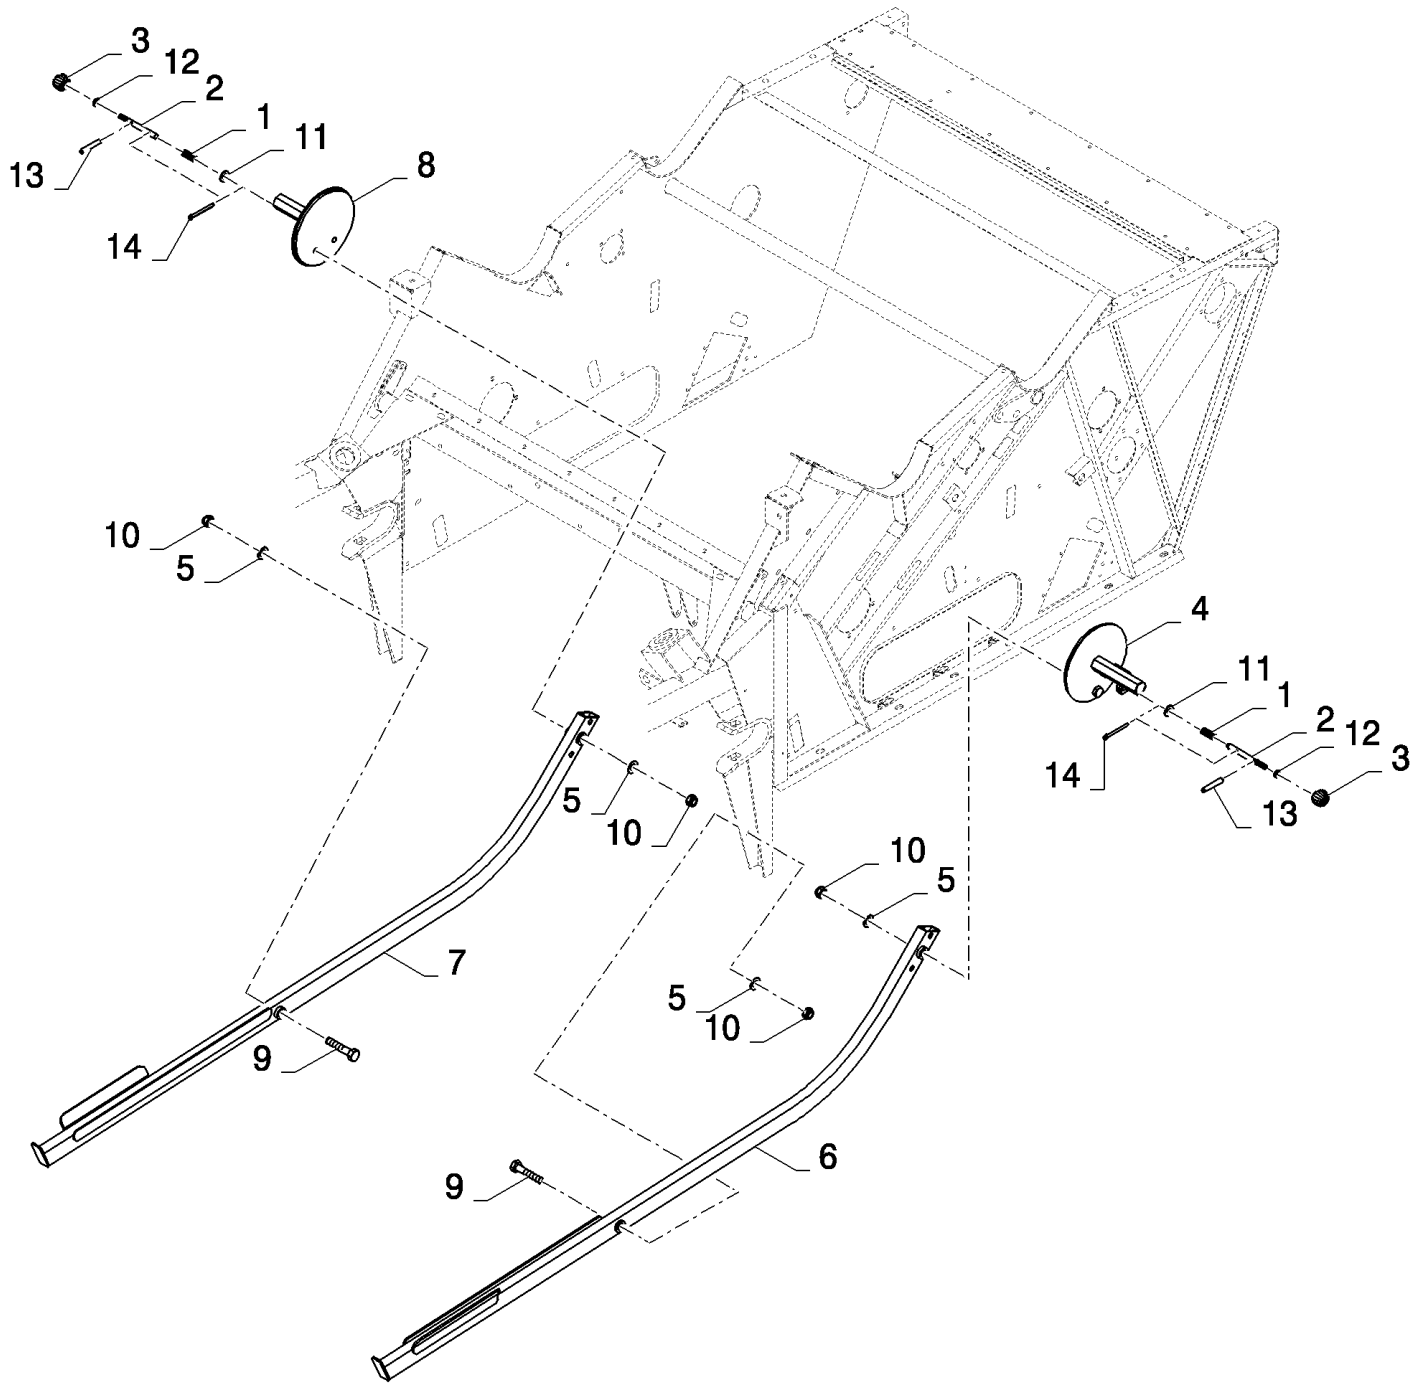

14.32(01) CONCAVE REMOVAL KIT

14.32(01) CONCAVE REMOVAL KIT

сылка	Номер детали	Кол-во	Описание
1	918027	2	SPRING,
2	84439752	2	SHAFT,
3	84056709	2	KNOB,
4	84443945	1	DISC,
5	84814924	4	WASHER,
6	84439730	1	GUIDE,
7	84439723	1	GUIDE,
8	84443947	1	DISC,
9	120092	2	SCREW, Hex, M16 x 70, 8.8,
10	412066	4	NUT, LOCK, M16 x 2, CI 8,
11	378245	2	WASHER, M12,
12	84807411	2	NUT, Thin, M10 x 1.5, CI 04,
13	130043	2	PIN, LOCK, M4 x 26, Slotted,
14	130007	2	PIN, SPLIT (COTTER), M4 x 25,