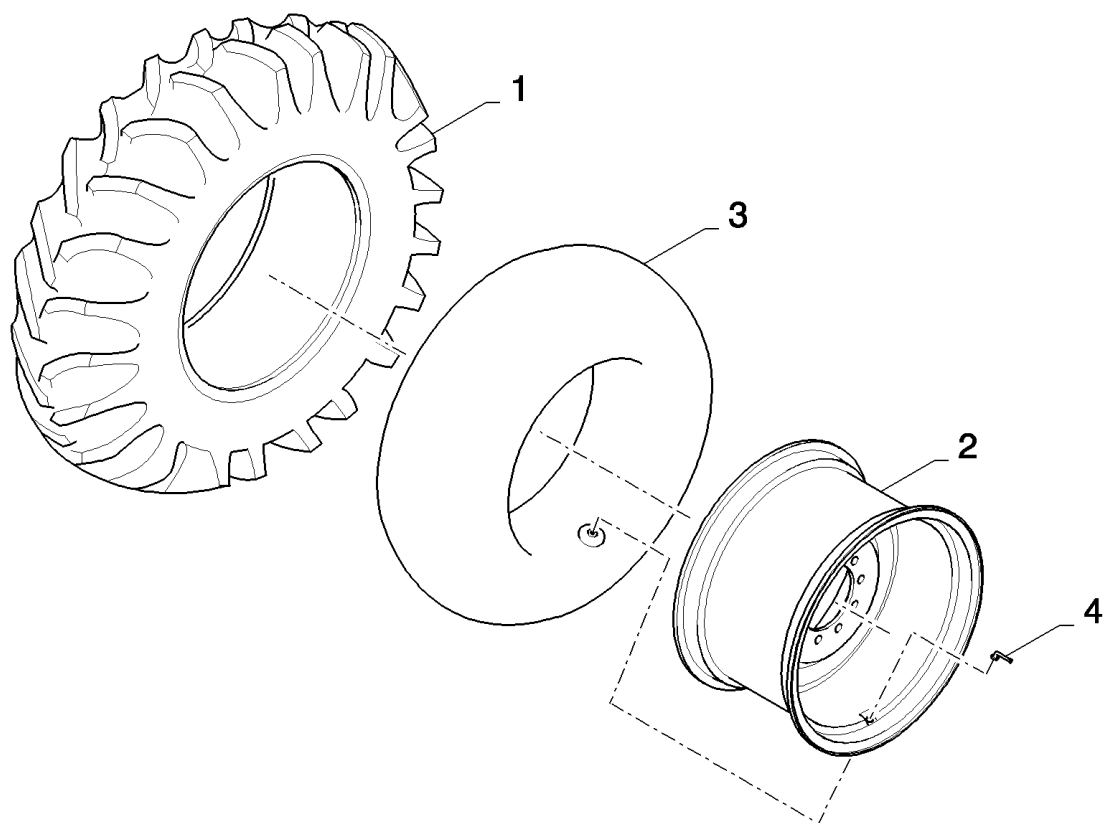

CX8080 COMBINE (9/06-)

11.061(01) STEERING WHEELS : 18.4-30IND-14PR-SGL-R-4

сылка	Номер детали	Кол-во	Описание
1	84607492	1	TYRE/TIRE,
2	84607504	1	WHEEL,
3	750356	1	TUBE, TYRE/TIRE,
4	9507108	1	VALVE STEM,