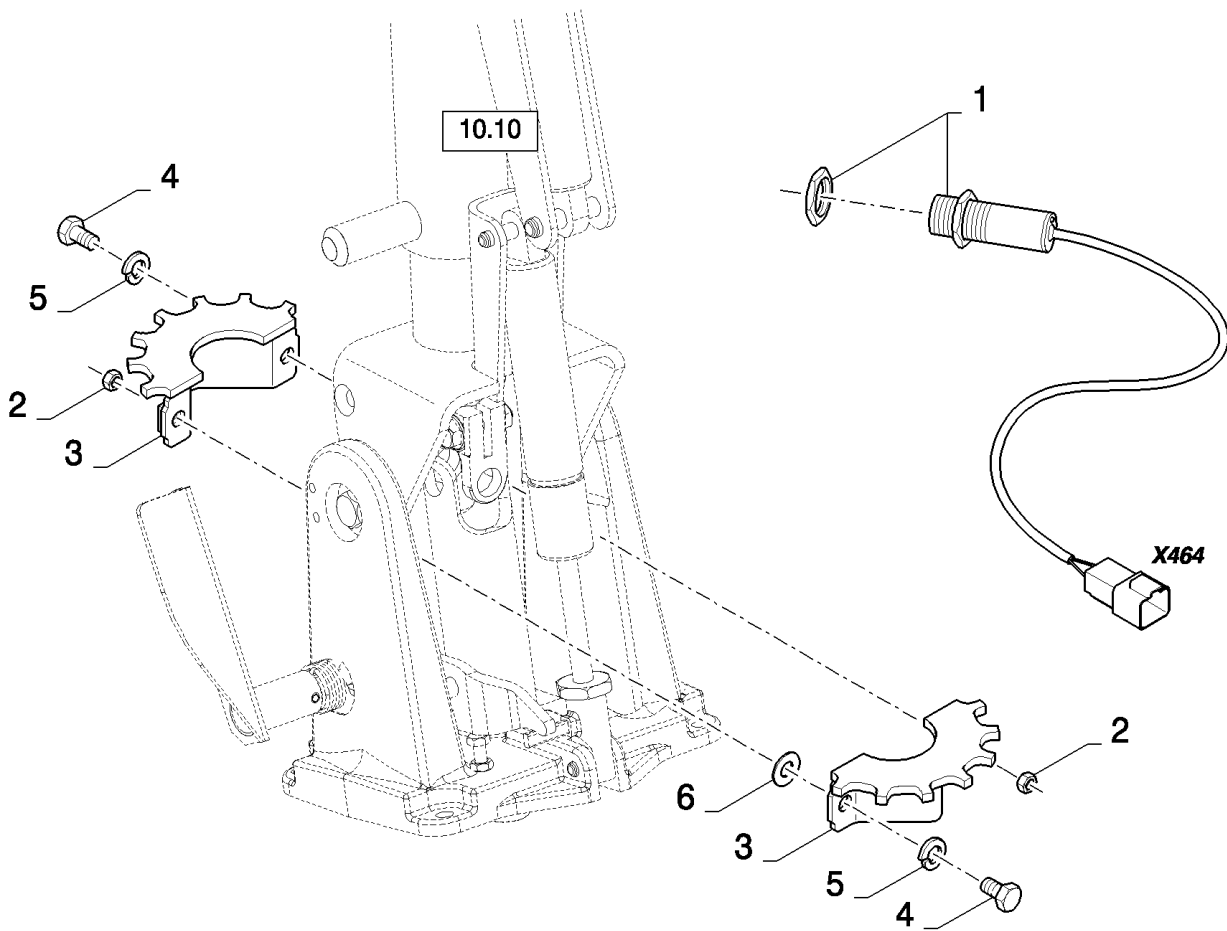

CX8080 COMBINE (9/06-)

06.62(01) SMART STEER AUTO-GUIDANCE KIT - STEERING WHEEL, SENSOR

сылка	Номер детали	Кол-во	Описание
1	84058862	1	SENSOR,
2	9706755	2	NUT, M6, CI 8,
3	84452411	2	RING, SPLINED,
4	86508568	2	SCREW, Hex, M6 x 16, 8.8,
5	322357	2	WASHER, SPRING, Belleville, M6,
6	399544	1	WASHER, 6MM

FOR CX8030 ONLY - D600