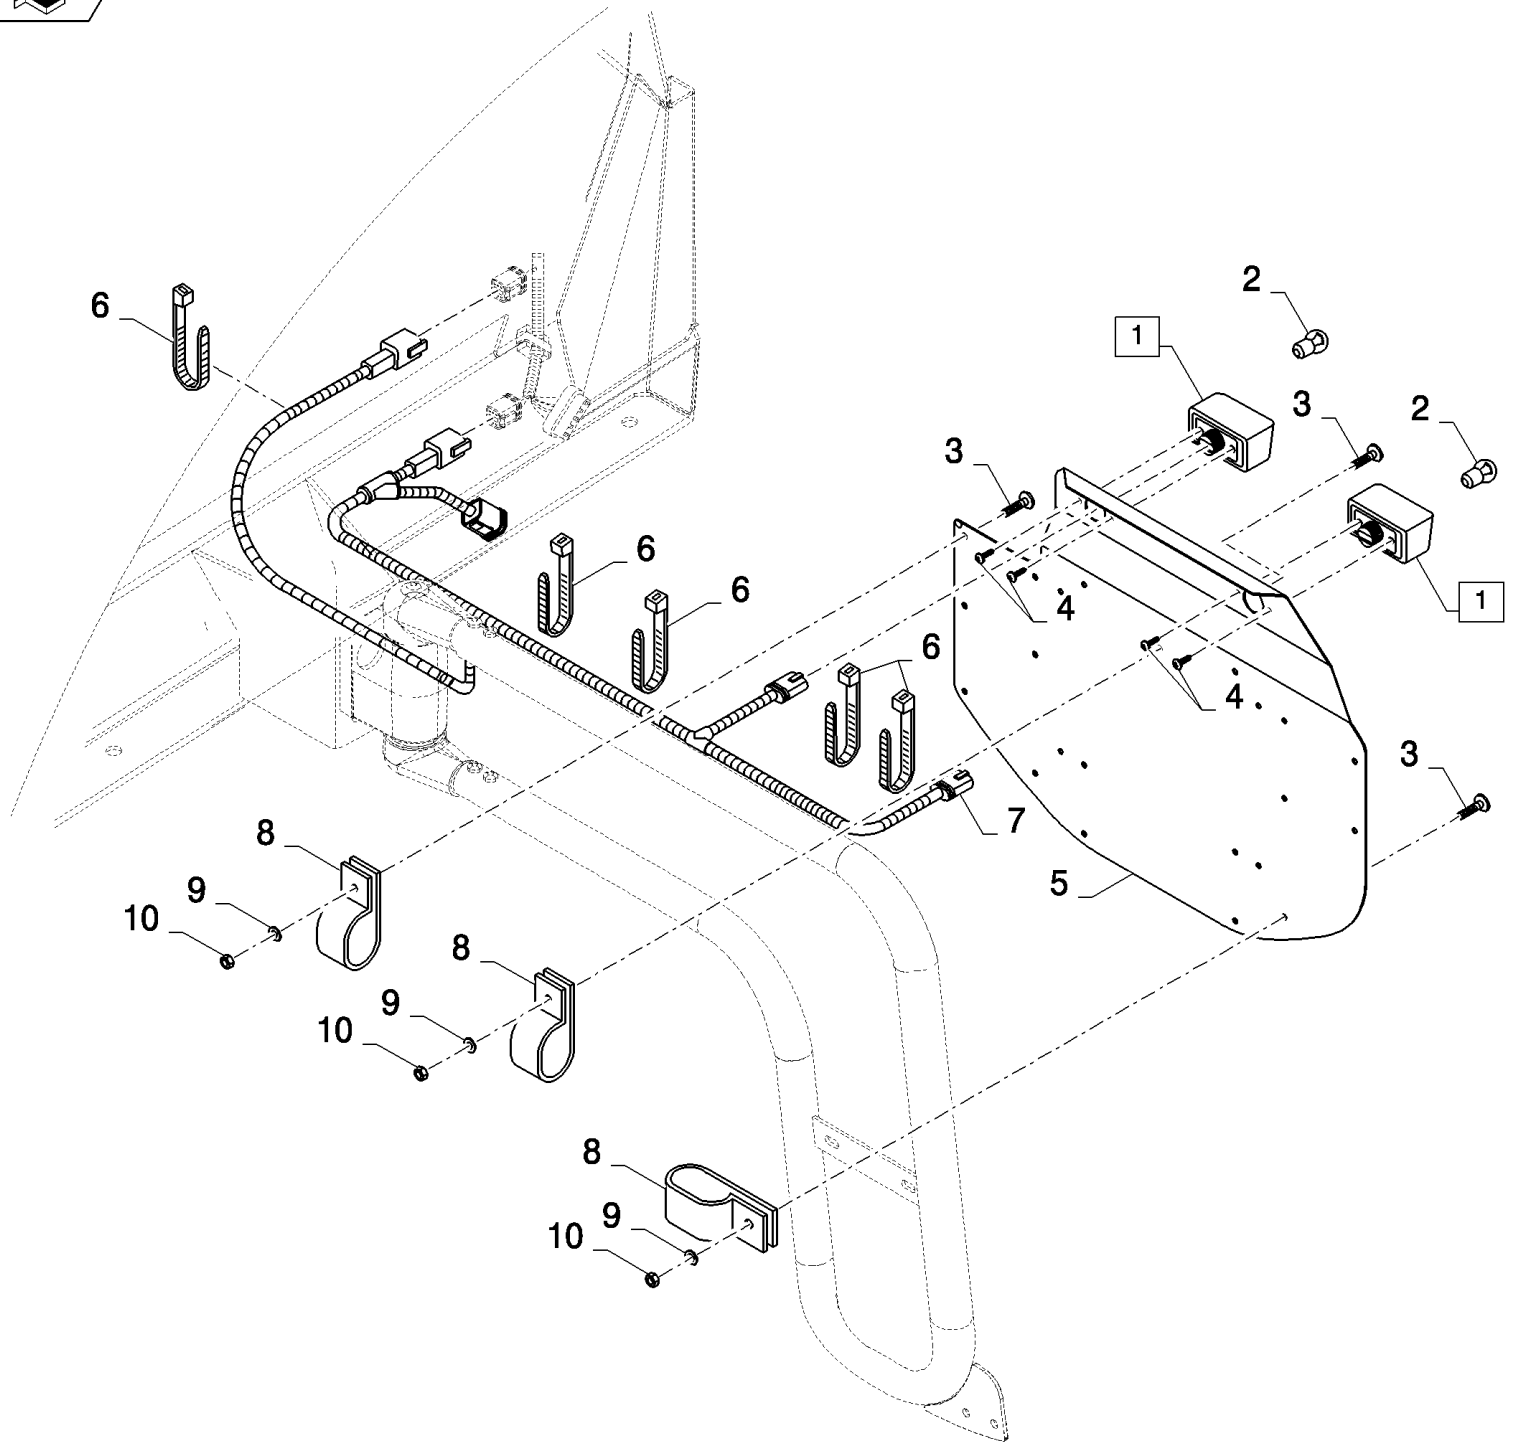

06.28(01) NUMBER PLATE AND LIGHT

06.28(01) NUMBER PLATE AND LIGHT

сылка	Номер детали	Кол-во	Описание
1	84067964	2	LAMP, NUMBER PLATE, (2)
2	86616250	1	BULB, #W5W, 5w, 12V-5W
3	86050276	3	BOLT, Hex, M5 x 16, 8.8, Full Thd,
4	9514970	4	SCREW,
5	84433973	1	PLATE,
6	86566989	4	STRAP, CABLE,
7	87030364	1	HARNESS, WIRE,
8	84433319	3	CLAMP,
9	86588450	3	WASHER, M6,
10	86508813	3	NUT, M5, CI 8,