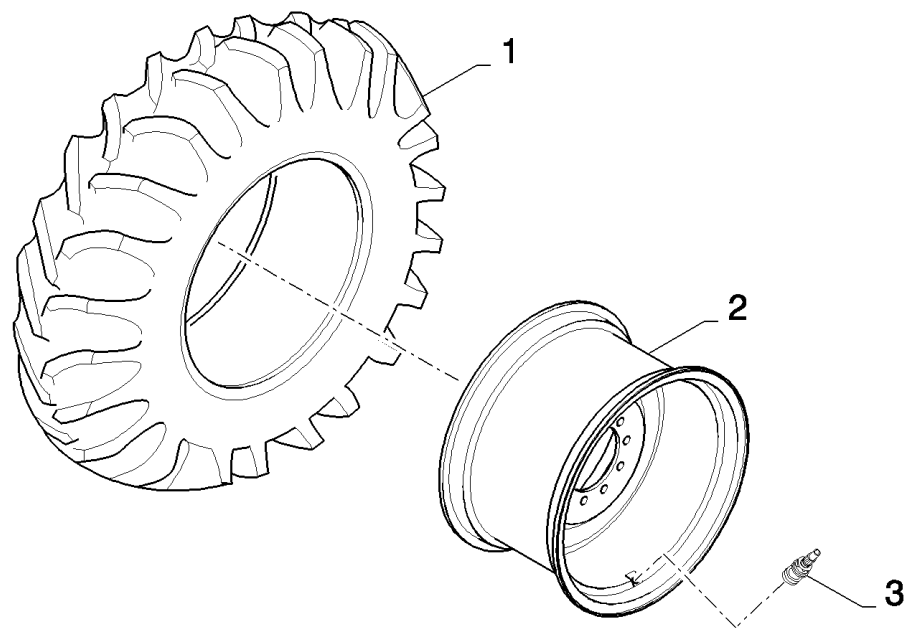

CX8080 COMBINE (9/06-)

11.060(01) STEERING WHEELS : 14.9-24 IND-16PR-ISG-R-4

сылка	Номер детали	Кол-во	Описание
1	87328726	1	TYRE/TIRE,
2	84989717	1	RIM, W11x24
3	395448	1	VALVE STEM,