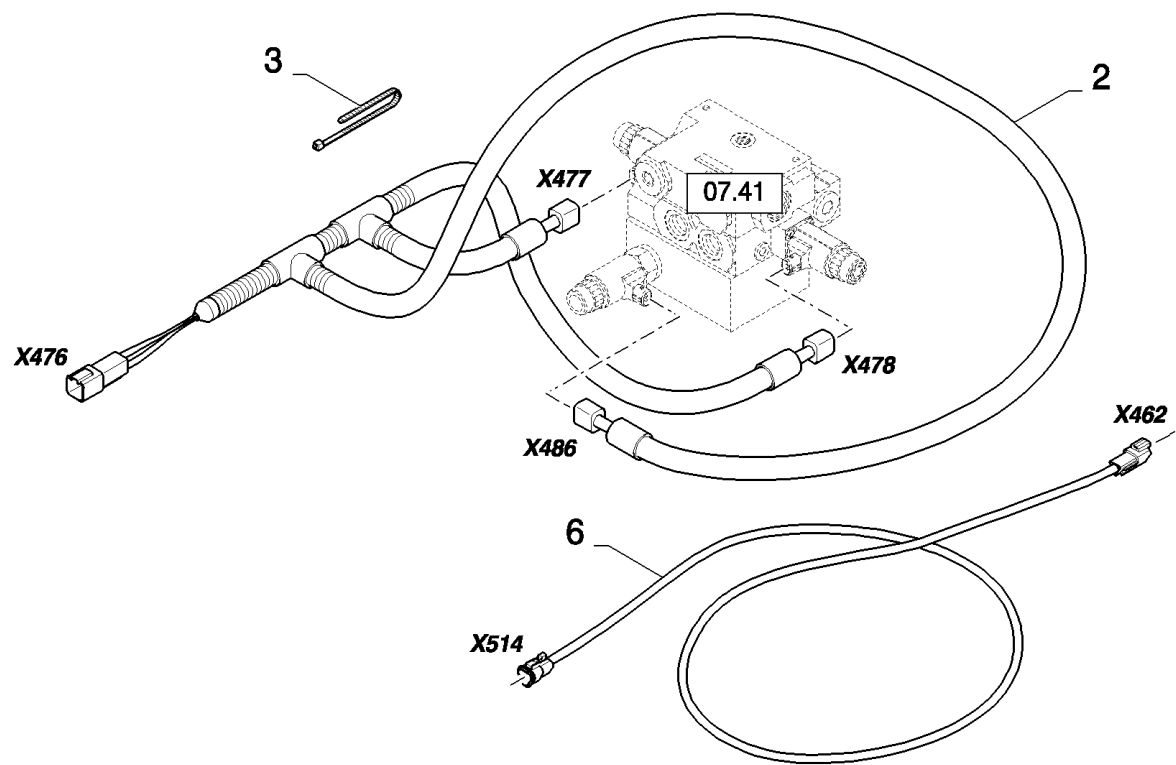

06.60(01) SMART STEER AUTO-GUIDANCE KIT - ELECTRICAL WIRING LOOM

CX8080 COMBINE (9/06-)

06.60(01) SMART STEER AUTO-GUIDANCE KIT - ELECTRICAL WIRING LOOM

сылка	Номер детали	Кол-во	Описание
1	84454985	1	HARNESS, WIRE,
2	84455109	1	HARNESS, WIRE,
3	86566990	AR	STRAP, CABLE,
4	636665	1	WASHER, LOCK,
5	636666	1	NUT,
6	87371032	1	HARNESS, WIRE, , ASN D560

FOR CX8030 ONLY - D600 AND FOR NA ONLY - D660