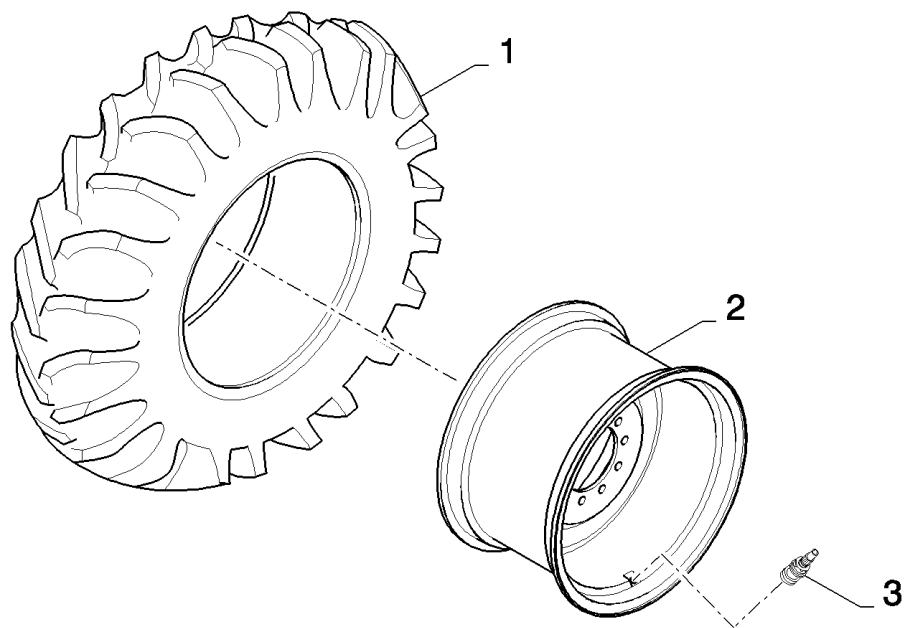

CX8080 COMBINE (9/06-)

11.050(01) STEERING WHEELS : 460/70R24-152A8-IT520-R-1

сылка	Номер детали	Кол-во	Описание
1	84801075	1	TYRE/TIRE,
2	84989725	1	RIM, W15Lx24
3	395448	1	VALVE STEM,

FOR CX8070 NA ONLY - C599