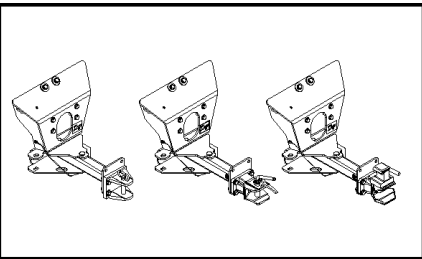

12.08(01) FOLDING TRAILER HITCH - D600

12.08(01) FOLDING TRAILER HITCH - D600

сылка	Номер детали	Кол-во	Описание
1	87044130	1	HITCH,
2	87105060	1	TUBE,
3	84400985	1	HITCH,
4	140048	14	WASHER, SPRING, Belleville, M16,
5	120091	10	BOLT, Hex, M16 x 60, 8.8,
6	100020	4	NUT, M16, CI 8,
7	86984254	2	PIN, CLEVIS, M24 x 135,
8	9515820	1	PIN, SPLIT (COTTER), M6.3 x 40,
9	140022	1	WASHER, M24 x 44 x 4,
10	337522	2	WASHER, M16 x 56 x 5,
11	87668116	1	PIN, LOCK,
12	86625263	2	WASHER, M8 x 20 x 1.6,
13	43127	1	BOLT, Hex, M8 x 25, 8.8,
14	9706690	1	NUT, M8, CI 8,
15	84607012	1	TOW HOOK, (16)
16	84801725	1	PIN, HITCH,
17	84400986	1	HITCH,