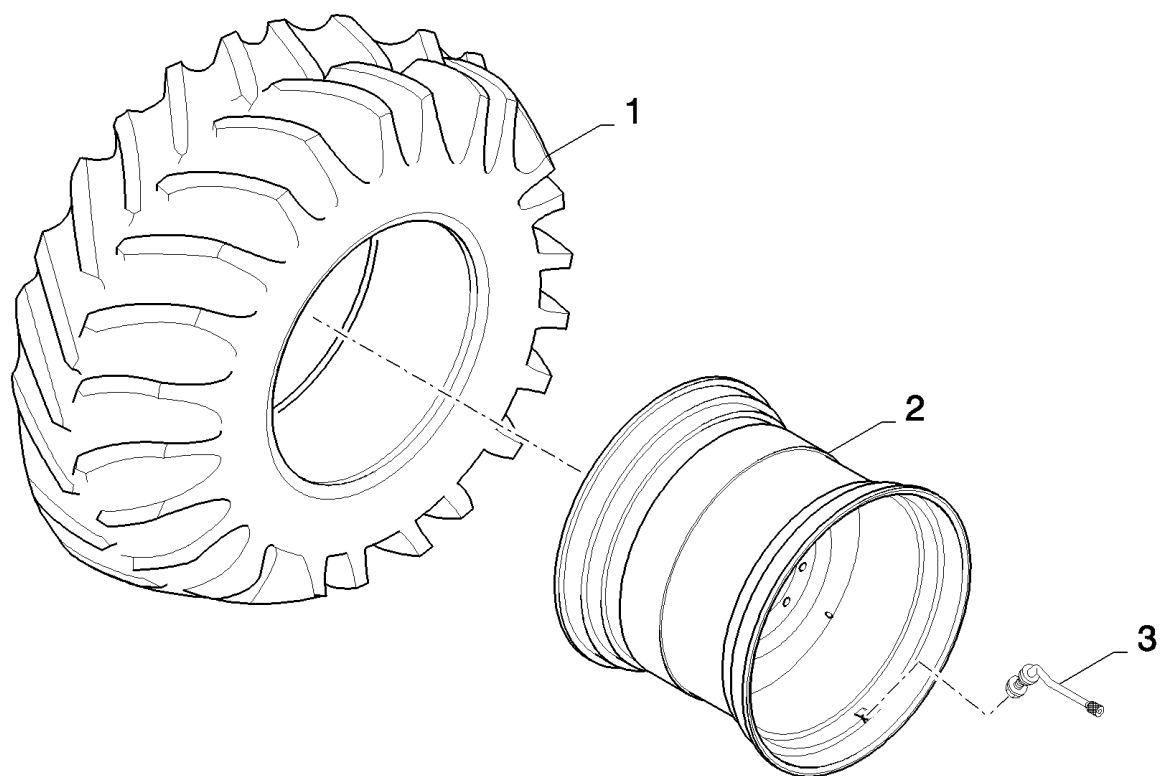

CX8080 COMBINE (9/06-)

11.038(01) TRACTION WHEELS : 710/75R34-178A8 (88)

сылка	Номер детали	Кол-во	Описание
1	84446099	1	TYRE/TIRE,
2	84457050	1	RIM,
3	84460168	1	VALVE STEM,

FOR CX8060, CX8070, CX8080, CX8090 ONLY - D600