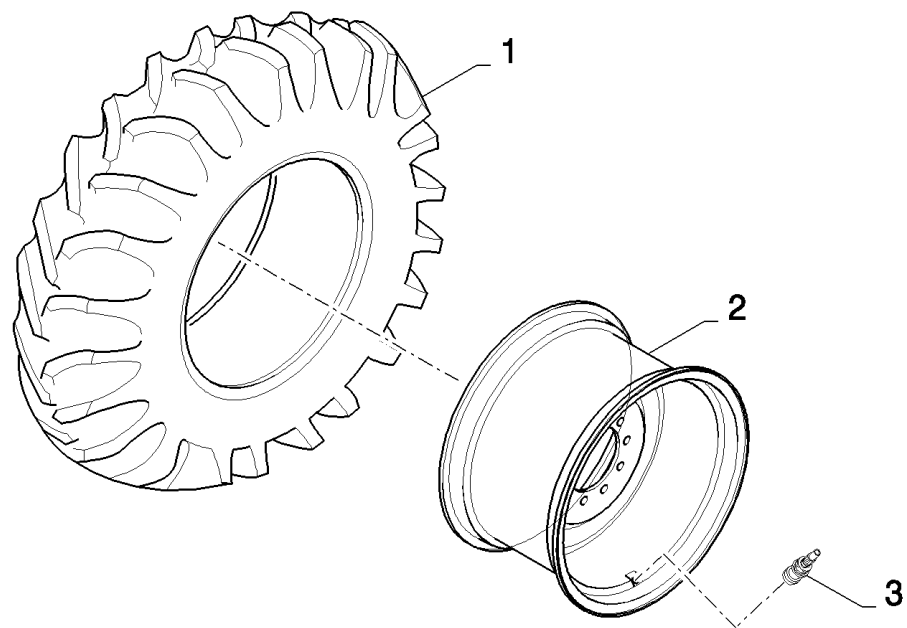

CX8080 COMBINE (9/06-)

11.053(01) STEERING WHEELS : 480/70R30-155A8-A-370(-50)

сылка	Номер детали	Кол-во	Описание
1	87346811	1	TYRE/TIRE,
2	87351002	1	RIM, , BSN C571
2	84989718	1	RIM, , BSN F572575
2	87351002	1	RIM, , ASN D576
3	395448	1	VALVE STEM,