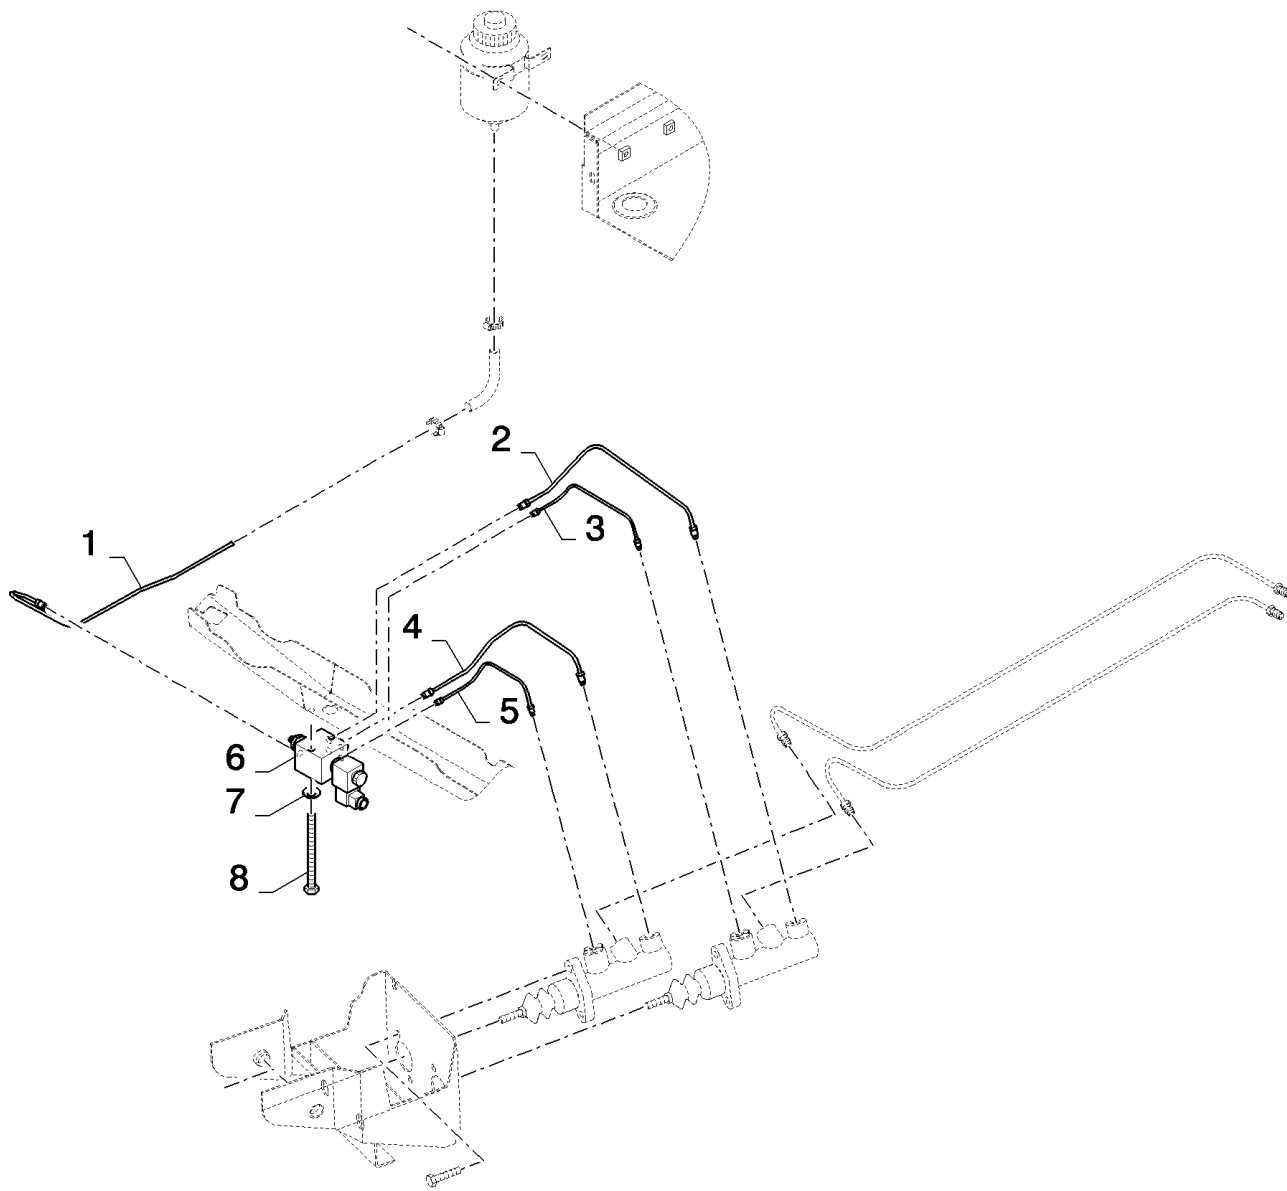

сылка	Номер детали	Кол-во	Описание
	84111777		ADDITIONAL FLIP UP LIGHT ,
1	84444595	1	TUBE, HYD,
2	84444599	1	TUBE, HYD,
3	84439851	1	TUBE,
4	84444597	1	TUBE, HYD,
5	84439849	1	TUBE,
6	84607499	1	VALVE, HYDRAULIC,
7	322357	1	WASHER, SPRING, Belleville, M6,
8	86508569	1	BOLT, Hex, M6 x 70, 8.8,
	94110	0.6	PACKAGE, brake fluid