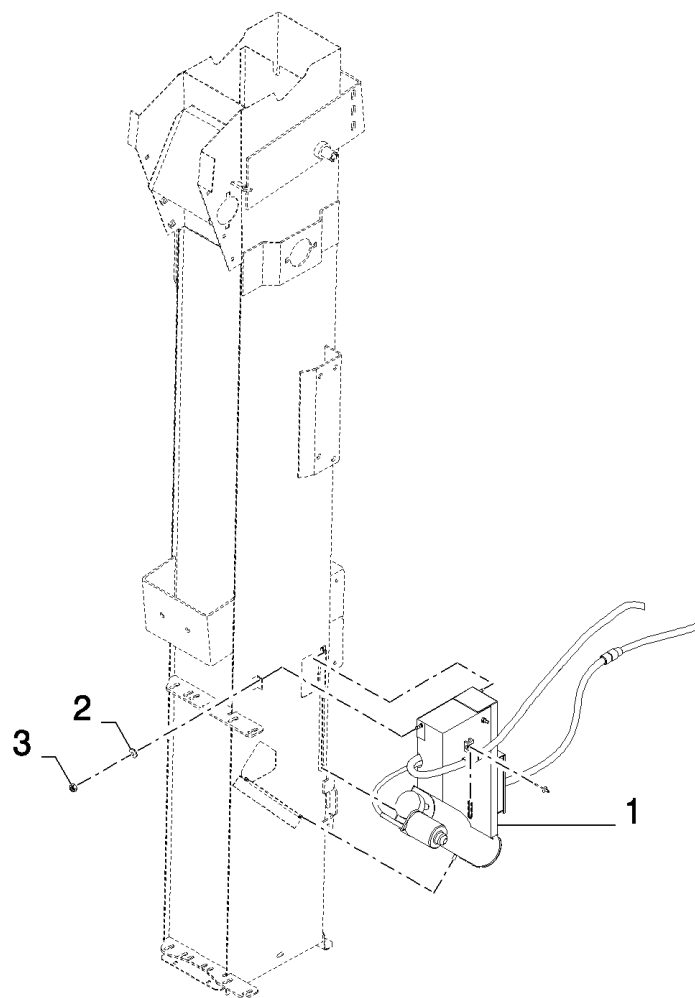

CX8080 COMBINE (9/06-)

18.84081346(01) RICE PINS

сылка	Номер детали	Кол-во	Описание
	84081346		DIA KIT, HARVESTER,
1	396935	25	TOOTH, RICE,
2	394631	25	WASHER, 16MM
3	86000441	25	NUT, M16 x 2, CI 8,