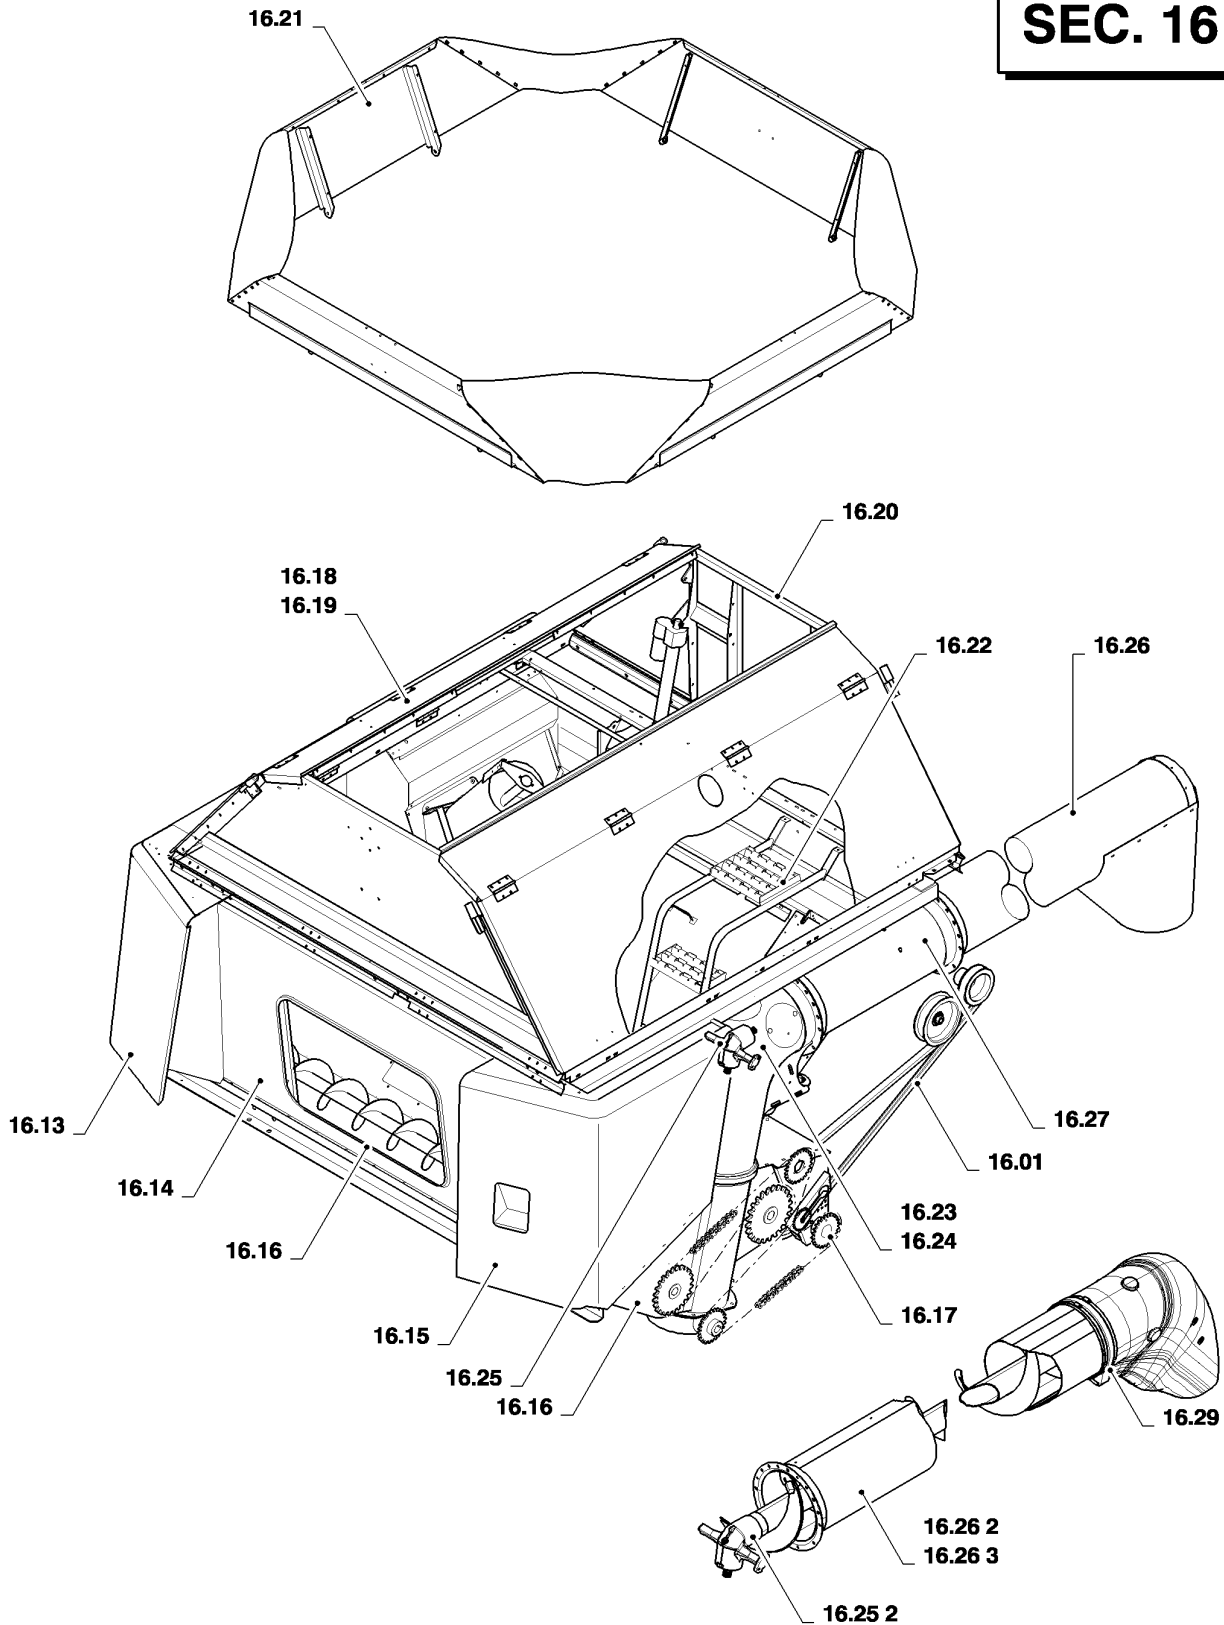

CX8080 COMBINE (9/06-)

15.49(01) CORN COB MIX

сылка	Номер детали	Кол-во	Описание
1	87515615	2	SIEVE,
2	87542438	2	CANVAS,
3	84100961	2	RAKE,
4	87520723	1	PLATE,
5	87515613	1	PRE SIEVE,
6	445394	4	RIVET, Pop, M4.8 x 12.7,
7	412649	4	WASHER, SPRING, Belleville, M6,
8	86977789	2	SCREW, Hex, M6 x 35, 8.8,
9	9706755	10	NUT, M6, CI 8,
10	412653	16	WASHER, SPRING, Belleville, M6,
11	120100	8	BOLT, Hex, M6 x 20, 8.8,

UNLOADING
SCARICO

VIDANGE
ENTLEERUNG

DESCARGA
DESCARGA

TØMME
ONTLADING

SEC. 16