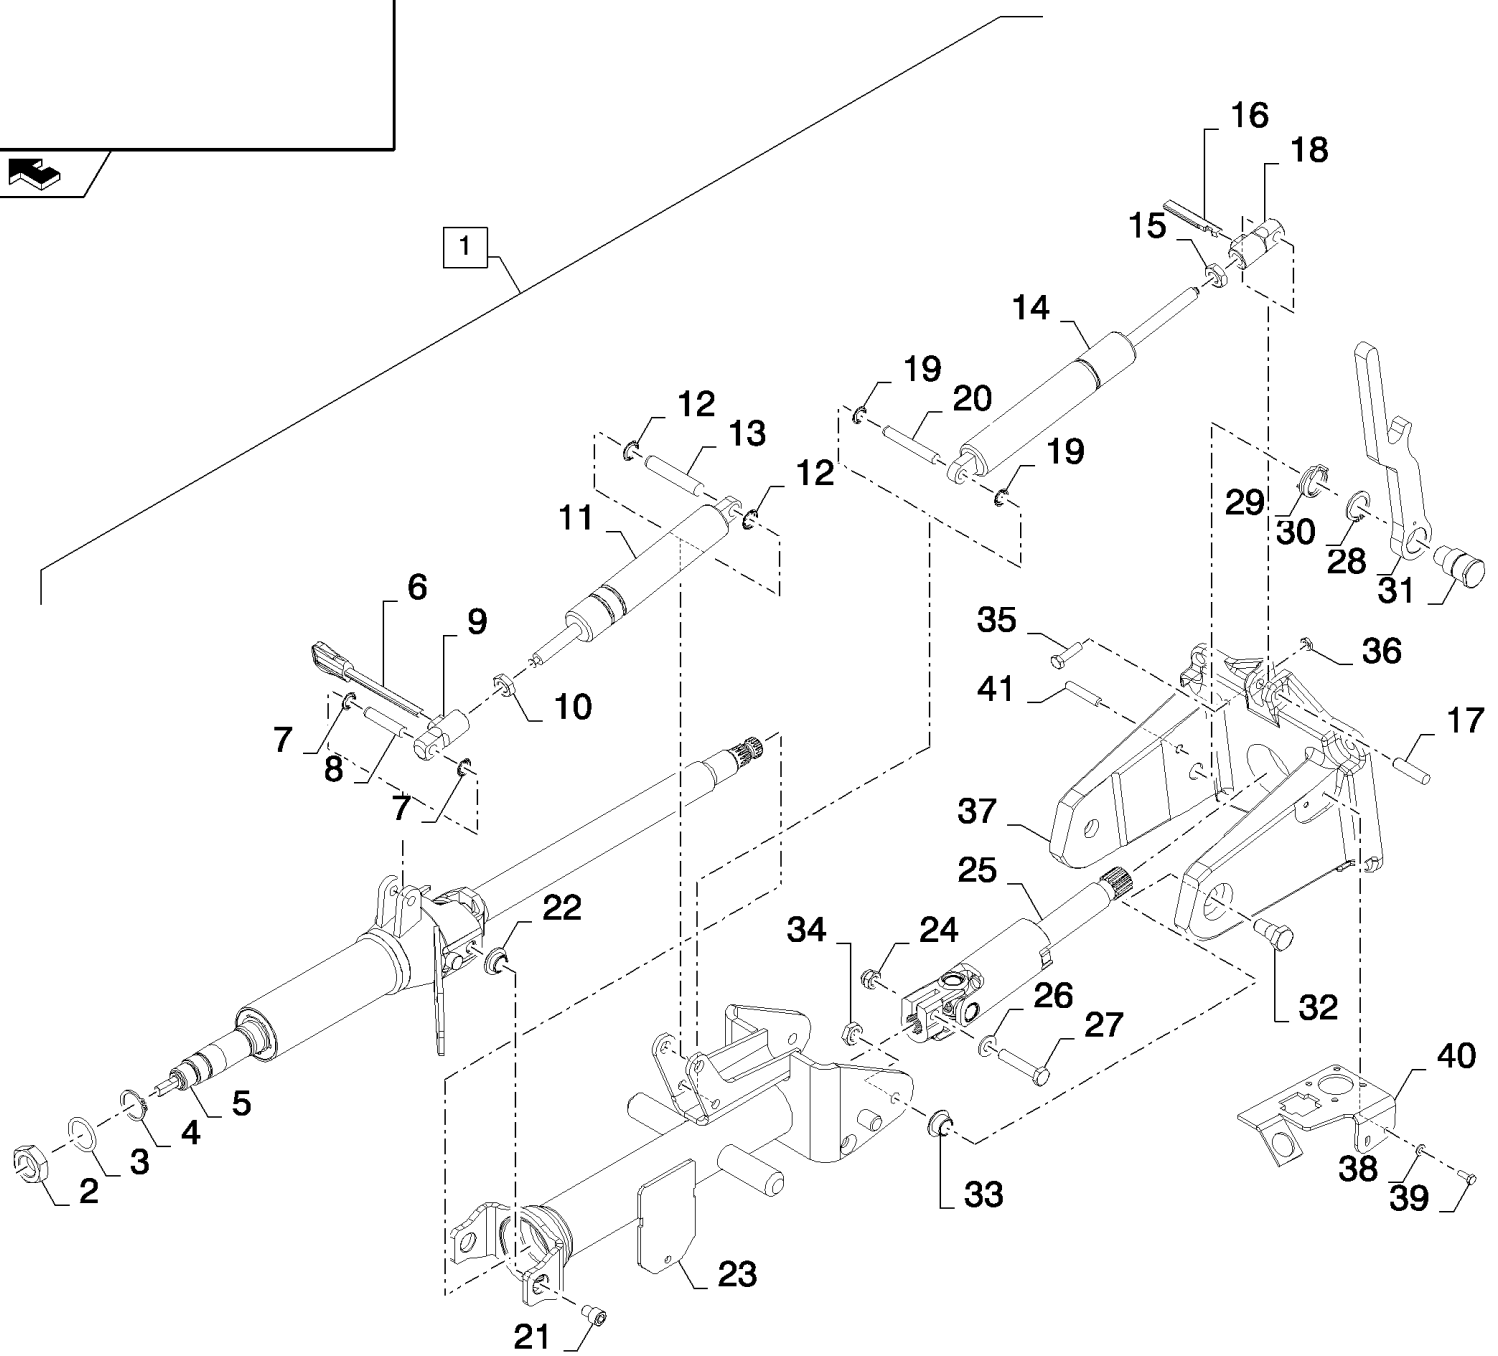

10.10A(01) STEERING COLUMN

10.10A(01) STEERING COLUMN

сылка	Номер детали	Кол-во	Описание
1	84442024	1	STEERING COLUMN, (2 to 41)
2	87607276	1	
3	87607278	1	
4	87610815	1	
5	87607282	1	
6	87607296	1	
7	87607291	2	
8	87610781	1	
9	87607308	1	
10	87610782	1	
11	87610783	1	
12	87607300	2	
13	87610785	1	
14	87607304	1	
15	87610782	2	
16	87610800	2	
17	87607313	1	
18	87607308	1	
19	87607291	2	
20	87610801	1	
21	87607289	2	
22	87607288	2	
23	87610803	1	
24	NSS	1	NOT SERVICED SEPARATELY,
25	87610805	1	
26	NSS	2	NOT SERVICED SEPARATELY,
27	NSS	2	NOT SERVICED SEPARATELY,
28	87610808	1	
29	87607317	1	
30	87607318	1	
31	87607325	1	
32	87610810	2	
33	87610811	2	
34	87607334	2	
35	NSS	1	NOT SERVICED SEPARATELY,
36	NSS	1	NOT SERVICED SEPARATELY,
37	87610812	1	
38	NSS	2	NOT SERVICED SEPARATELY,
39	NSS	2	NOT SERVICED SEPARATELY,
40	87610813	1	
41	87607327	1