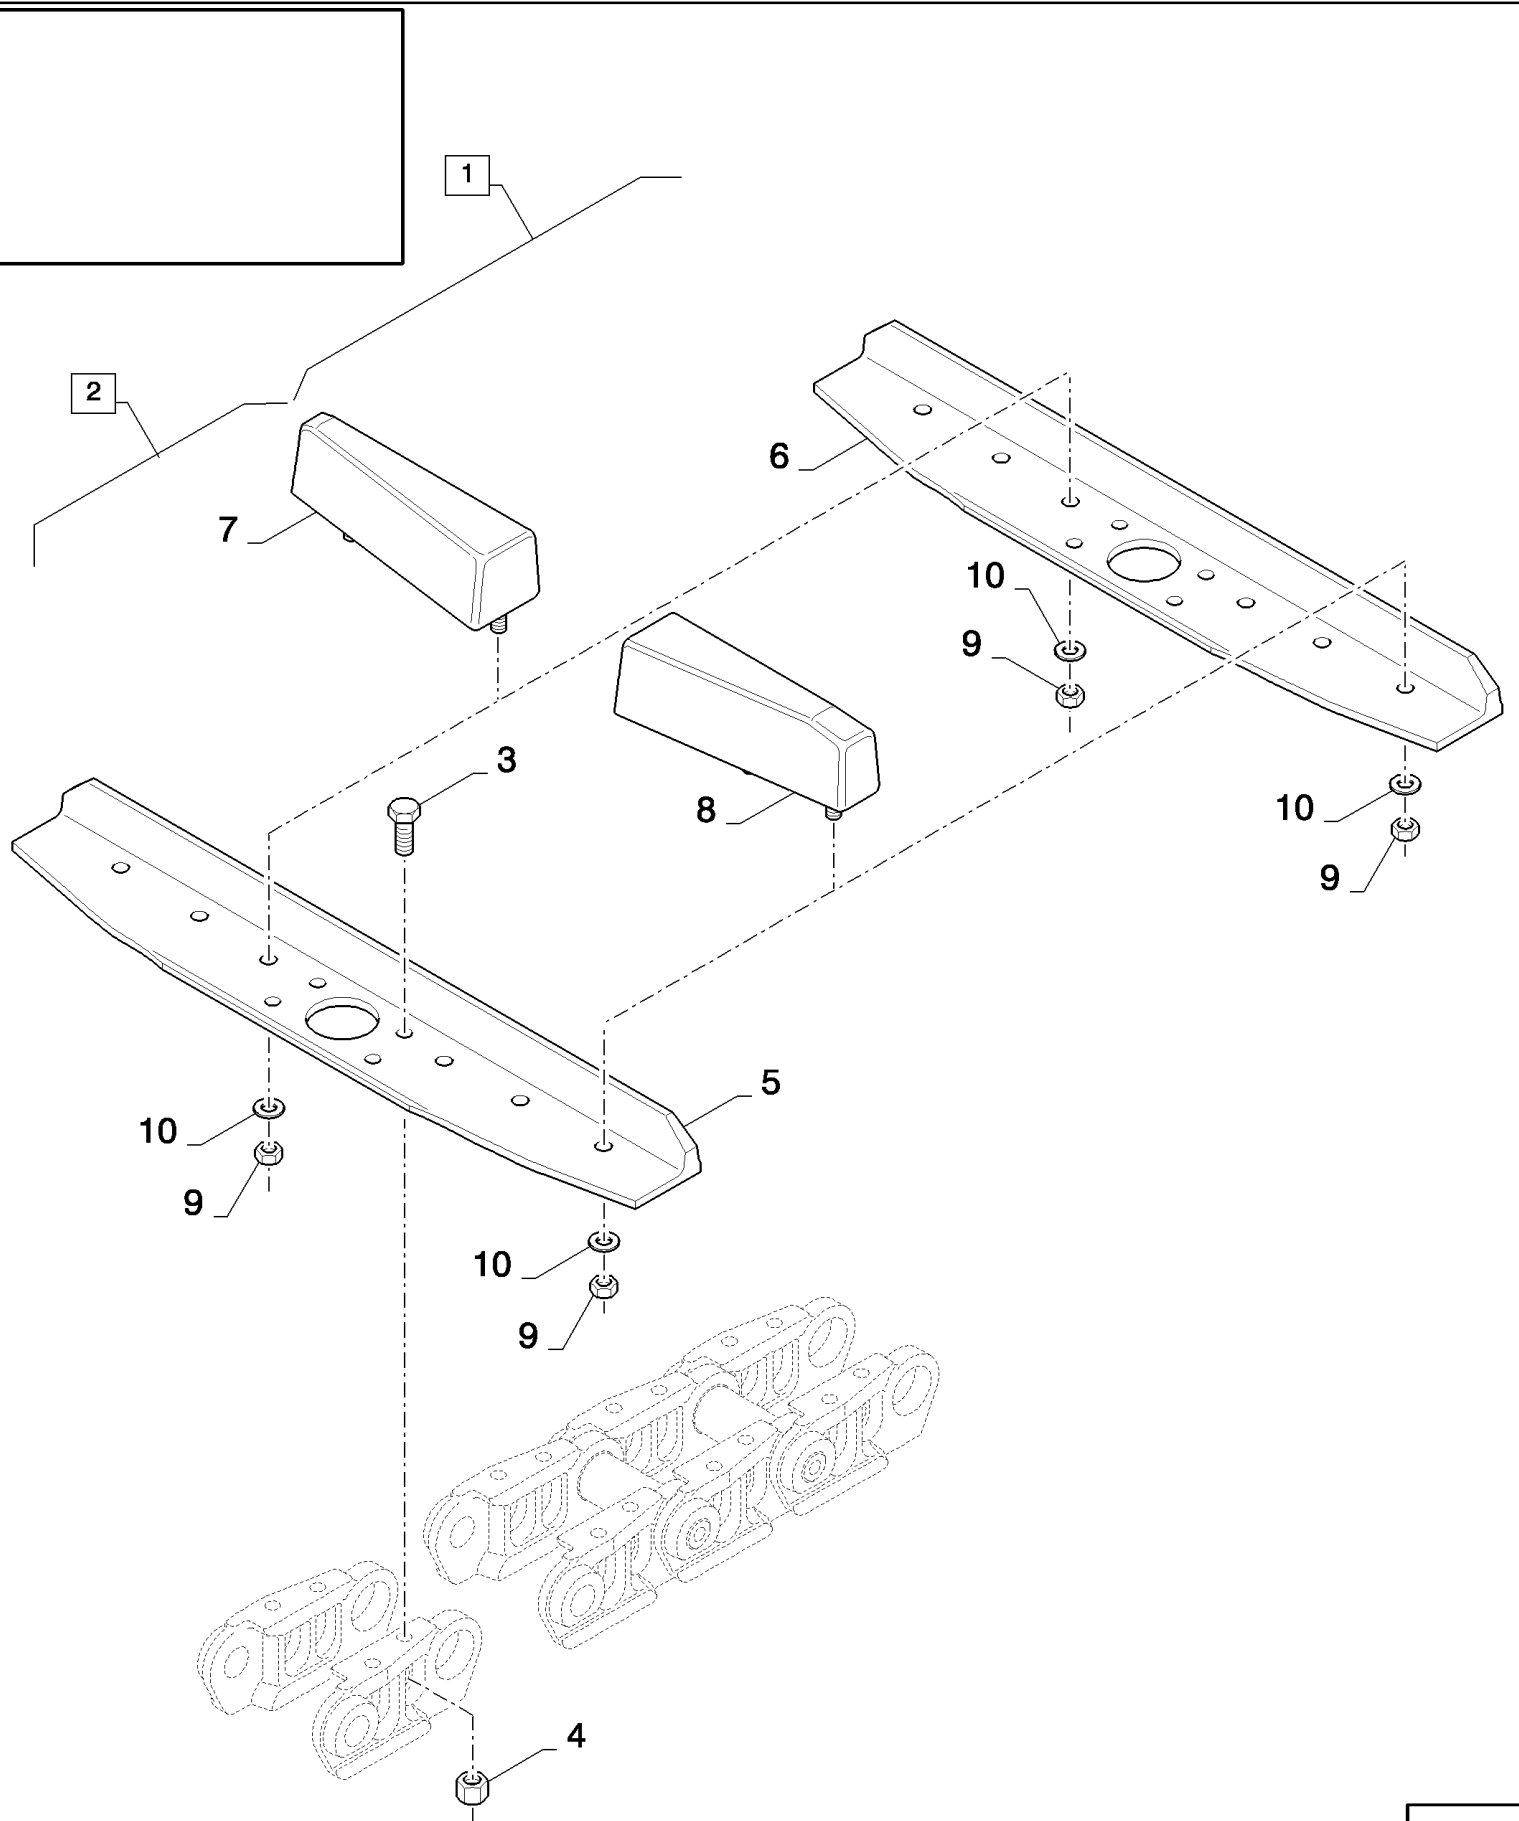

CX8080 COMBINE (9/06-)

18.84110612(01) TRACKS - STEEL AND RUBBER PLATES 1000 MM

сылка	Номер детали	Кол-во	Описание
	84110612		DIA KIT, HARVESTER,
1	84800351	2	PAD, RUBBER, (6 to 10)
2	84800352	74	PAD, RUBBER, (5, 7 to 10)
3	84800349	304	SCREW,
4	84800350	304	NUT,
5	84800415	74	SHOE,
6	84800416	2	BLADE,
7	84800413	76	PAD, RUBBER,
8	84800414	76	PAD, RUBBER,
9	86509246	456	NUT, M16, CI 8,
10	86511326	456	WASHER, M16 x 30 x 3,