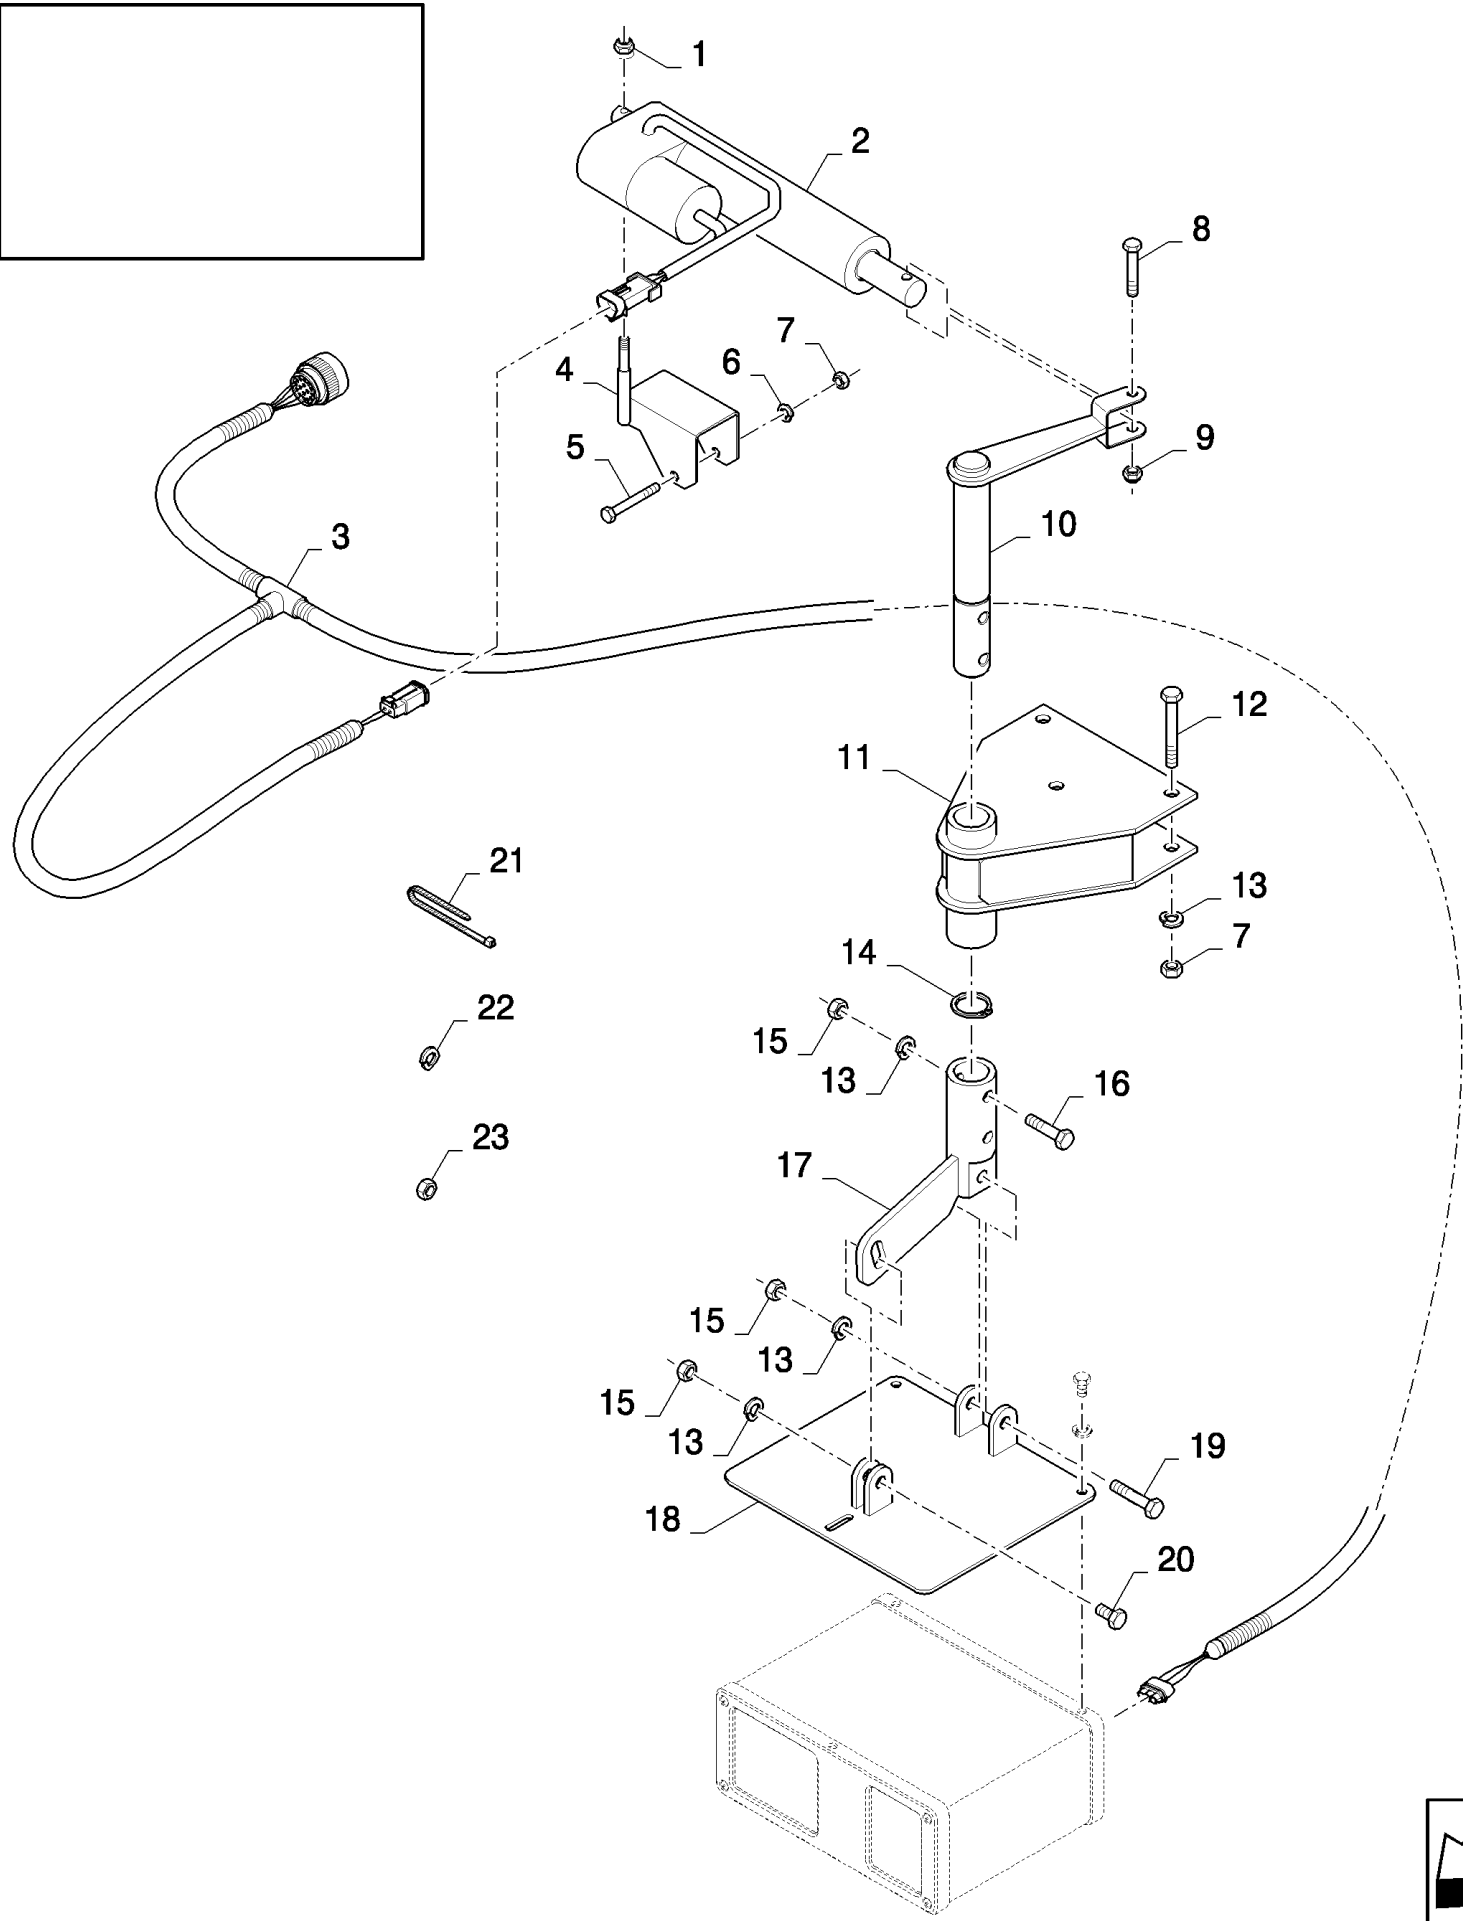

сылка	Номер детали	Кол-во	Описание
	87522725		DIA KIT, HARVESTER,
1	353308	1	NUT, M6 x 1, CI 8,
2	87347281	1	ACTUATOR,
3	84454985	1	HARNESS, WIRE,
4	84455084	1	SUPPORT,
5	120056	1	SCREW, Hex, M6 x 50, 8.8,
6	322357	1	WASHER, SPRING, Belleville, M6,
7	9706755	4	NUT, M6, CI 8,
8	87716	1	BOLT, Hex, 1/4"-20 x 1 1/4", G5,
9	280129	1	NUT, LOCK, 1/4"-20, GC,
10	84455075	1	SHAFT,
11	84455077	1	SUPPORT,
12	120061	3	BOLT, Hex, M8 x 60, 8.8,
13	322358	7	WASHER, SPRING, Belleville, M8,
14	370002	1	RING, SNAP, M25, Ext,
15	9706690	5	NUT, M8, CI 8,
16	300381	2	BOLT, Hex, M8 x 35, 8.8,
17	84455082	1	SUPPORT,
18	84455269	1	SUPPORT,
19	43129	1	BOLT, Hex, M8 x 40, 8.8,
20	43127	1	BOLT, Hex, M8 x 25, 8.8,
21	86566990	5	STRAP, CABLE,
22	636665	1	WASHER, LOCK,
23	636666	1	NUT,