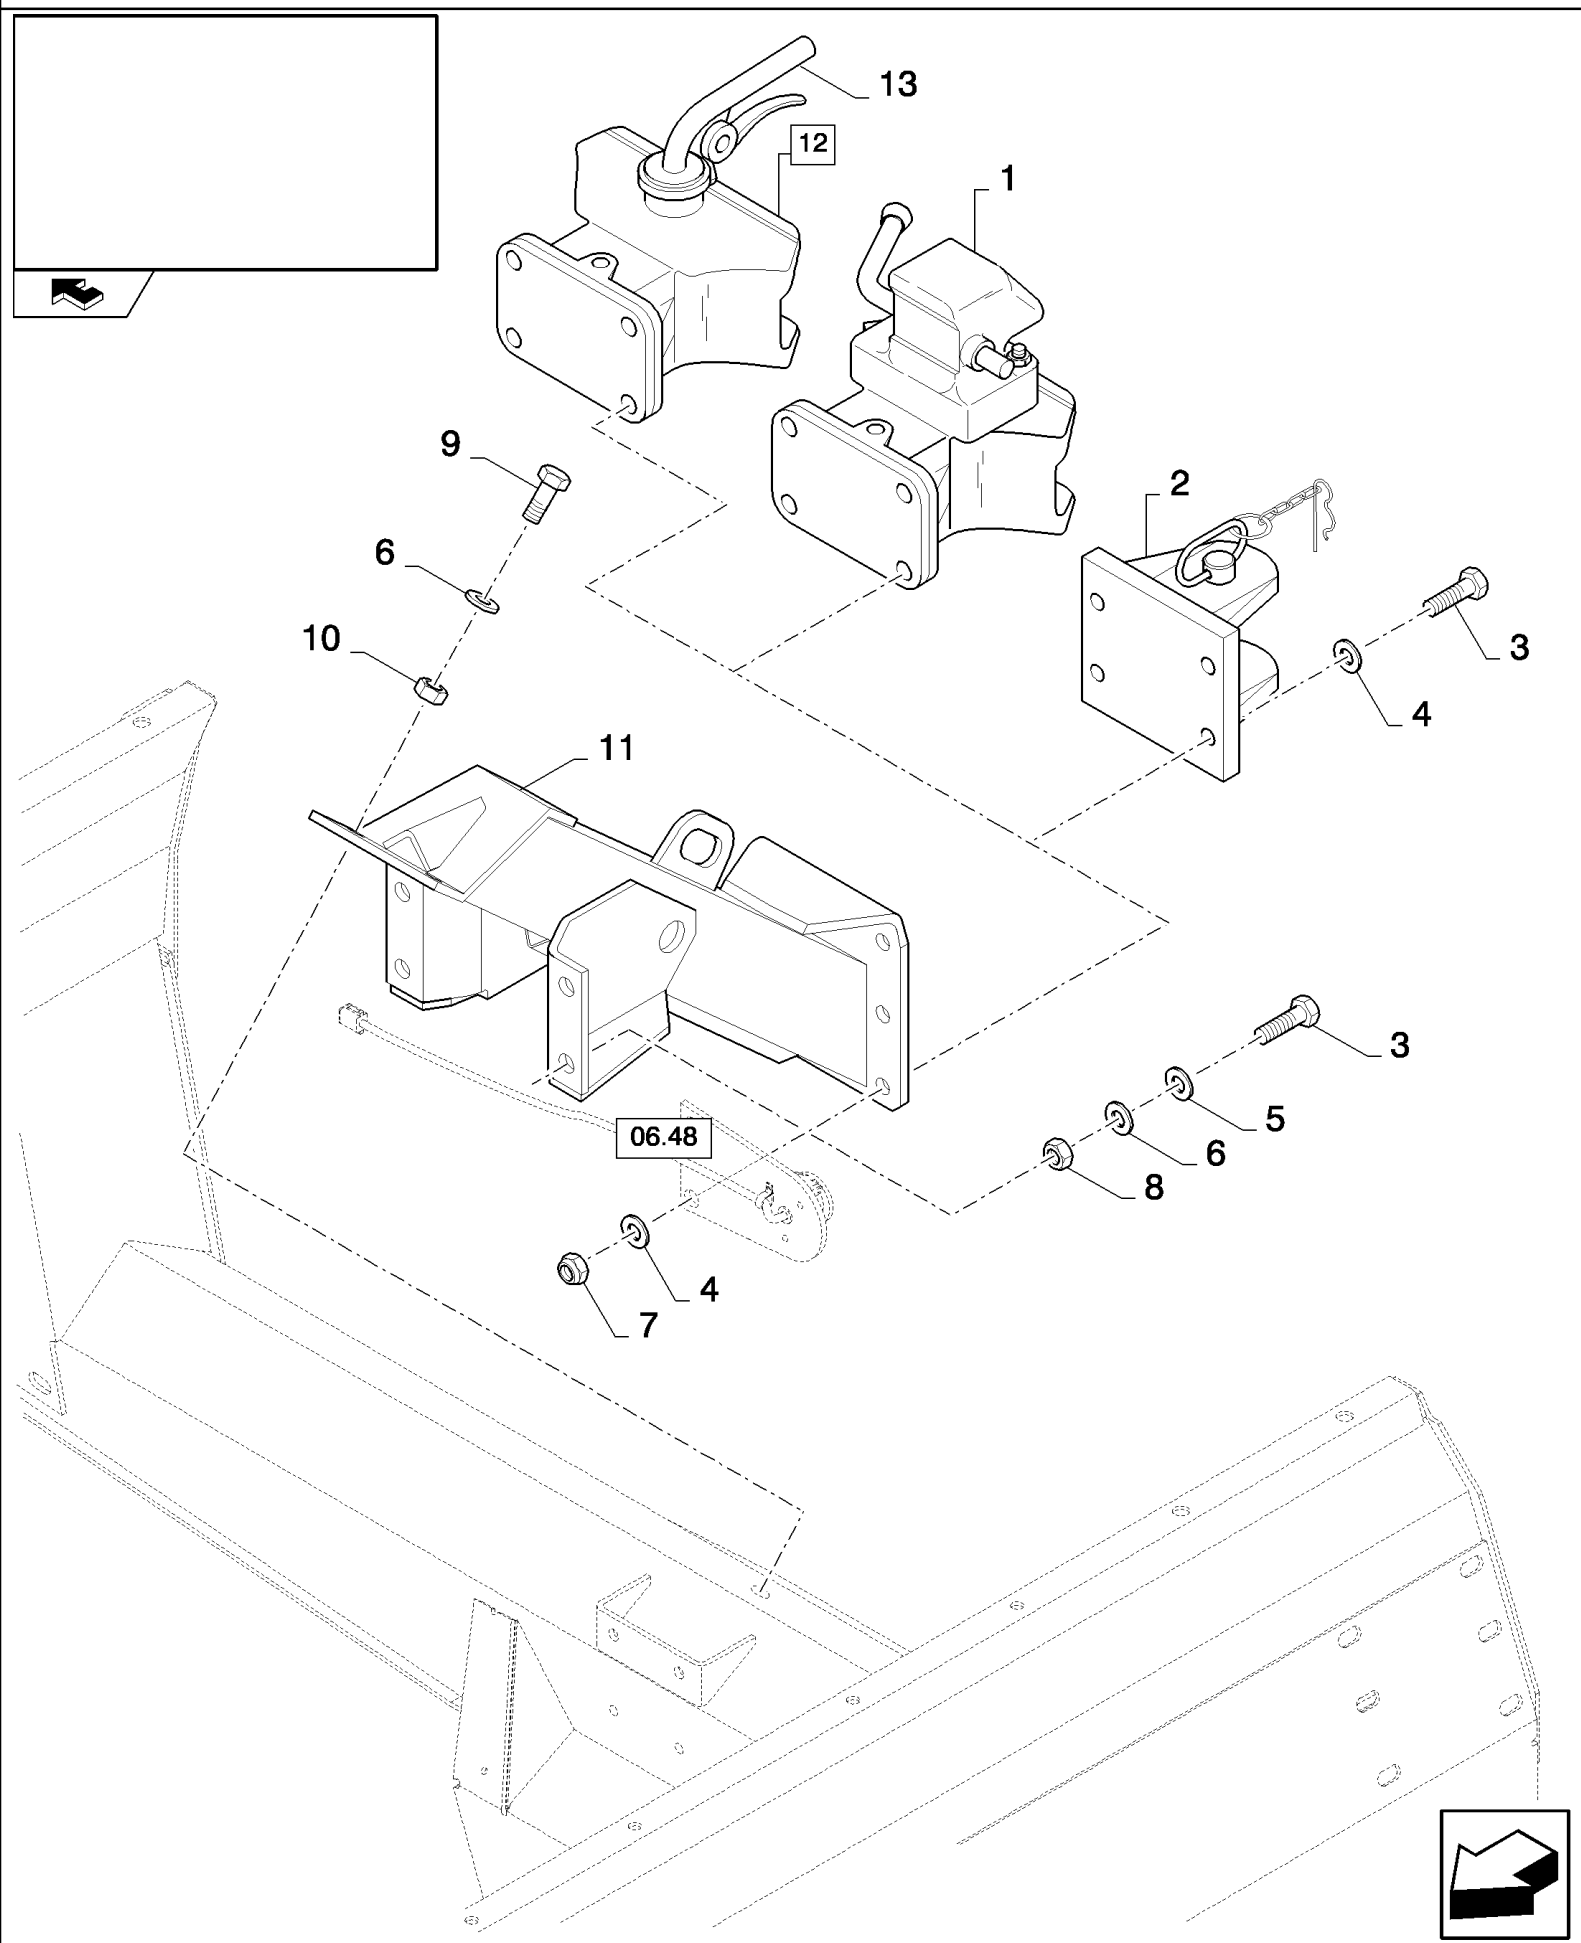

12.06(01) HITCH

12.06(01) HITCH

сылка	Номер детали	Кол-во	Описание
1	84400986	1	HITCH,
2	84400985	1	HITCH,
3	120091	8	BOLT, Hex, M16 x 60, 8.8,
4	84434607	8	WASHER,
5	140020	4	WASHER, M16 x 30 x 3,
6	140048	6	WASHER, SPRING, Belleville, M16,
7	86000441	4	NUT, M16 x 2, CI 8,
8	100020	4	NUT, M16, CI 8,
9	43168	2	BOLT, Hex, M16 x 40, 8.8,
10	378246	2	WASHER, 16MM
11	84446037	1	SUPPORT,
12	84607012	1	TOW HOOK, (13)
13	84801725	1	PIN, HITCH,