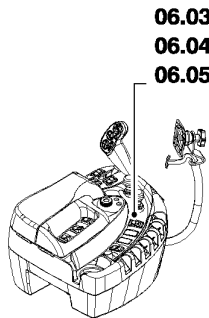

06.03
06.04
06.05