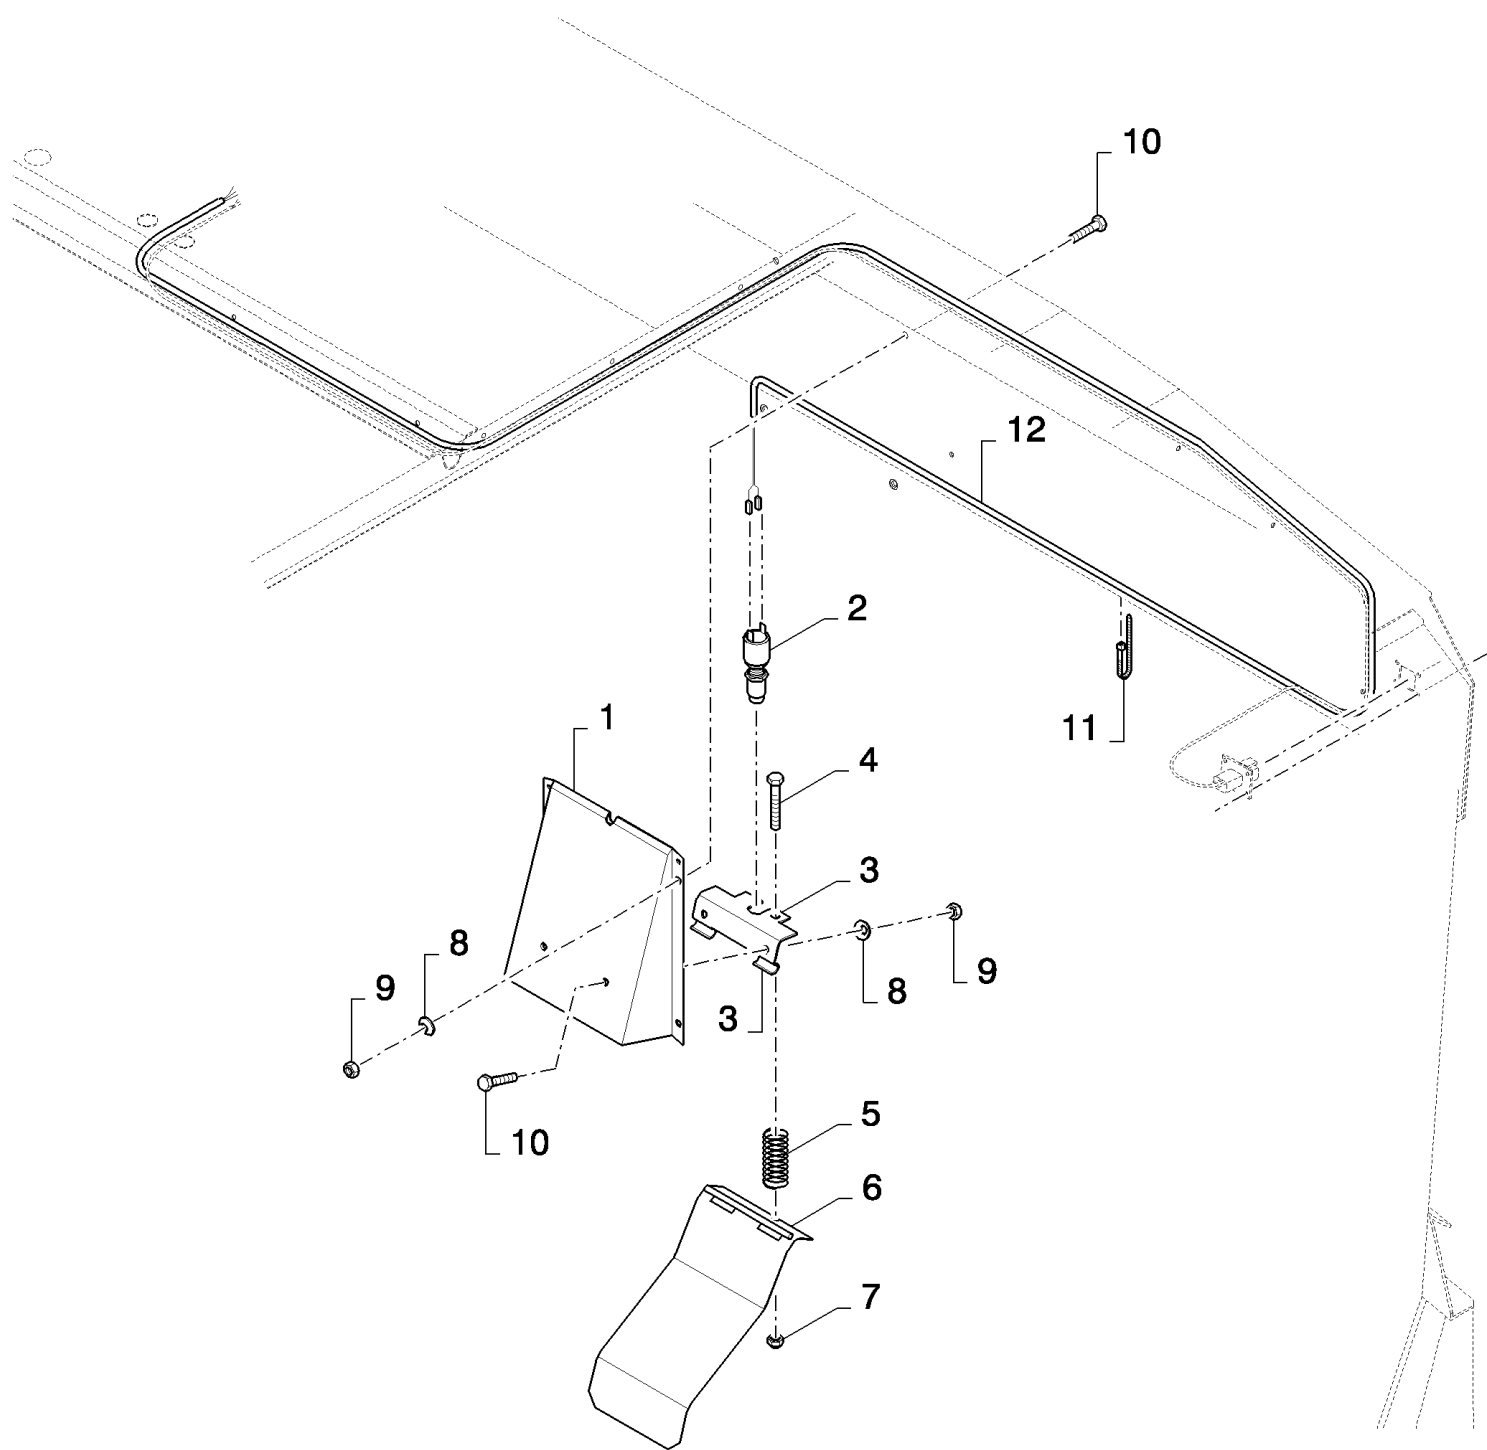

сылка	Номер детали	Кол-во	Описание
	87393035		DIA KIT, HARVESTER,
1	87380712	1	
2	300389	2	BOLT, Hex, M12 x 35, 8.8, Full Thd,
3	140018	2	WASHER, M12 x 24 x 2.5,
4	100038	2	NUT, M12 x 1.75, CI 8,
5	43139	2	SCREW, Hex, M10 x 25, 8.8, Full Thd,