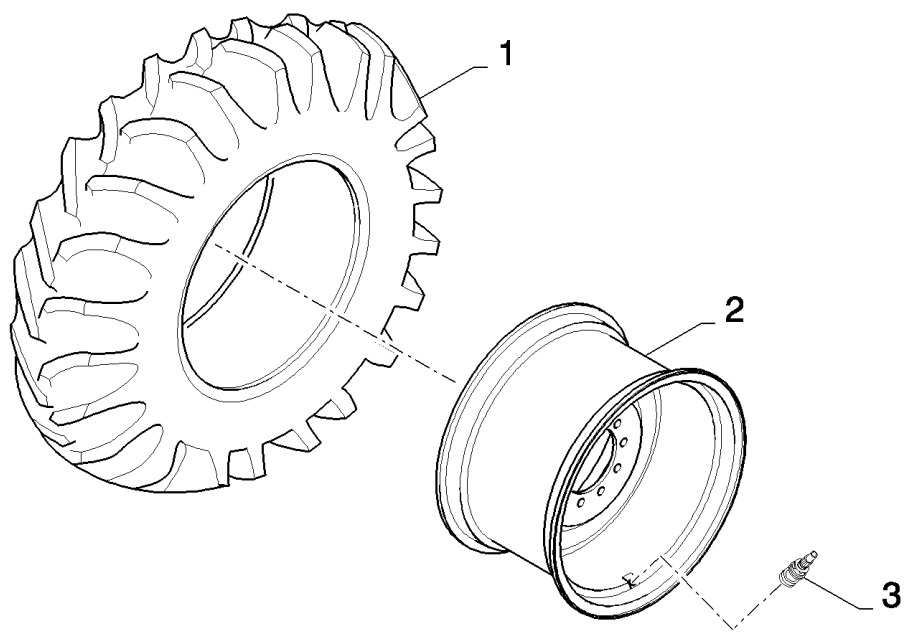

CX8080 COMBINE (9/06-)

11.056(01) STEERING WHEELS : 500/70R24 IMP-164A8-AC70G-1-3

сылка	Номер детали	Кол-во	Описание
1	87521147	1	TYRE/TIRE,
2	84989725	1	RIM, DWW 16Lx30
3	395448	1	VALVE STEM,

FOR NA ONLY - C599