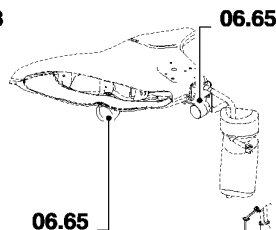

ELECTRICAL SYSTEM

SYSTÈME ELECTRIQUE

SISTEMA ELÉCTRICO

ELECTRISK SYSTEM

SISTEMA DI ELETTRICO

ELEKTRISCHES SYSTEME

SISTEMA ELÉCTRICA

ELEKTRISCH SYSTEME

SEC. 6

06.39

06.49

06.13

06.02
06.57

06.39 06.50

06.31

06.12

06.14

06.45
06.46

06.17
06.18 06.25
06.20 06.26
06.21 06.27
06.22 06.28
06.23 06.29
06.24 06.41

06.52
06.53

06.43
06.44

06.10
06.11

06.32

06.15

06.01 06.42
06.08 06.48
06.19 06.54
06.30 06.55
06.33 06.56
06.37 06.61
06.38 06.64

06.34
06.35
06.36
06.40
06.47

06.03
06.04
06.05

06.07

06.58
06.60
06.62

06.09

06.03
06.04
06.05

06.07

06.58
06.60
06.62

06.15

06.01 06.42
06.08 06.48
06.19 06.54
06.30 06.55
06.33 06.56
06.37 06.61
06.38 06.64

06.09

06.51

06.63

06.65

06.66

06.65