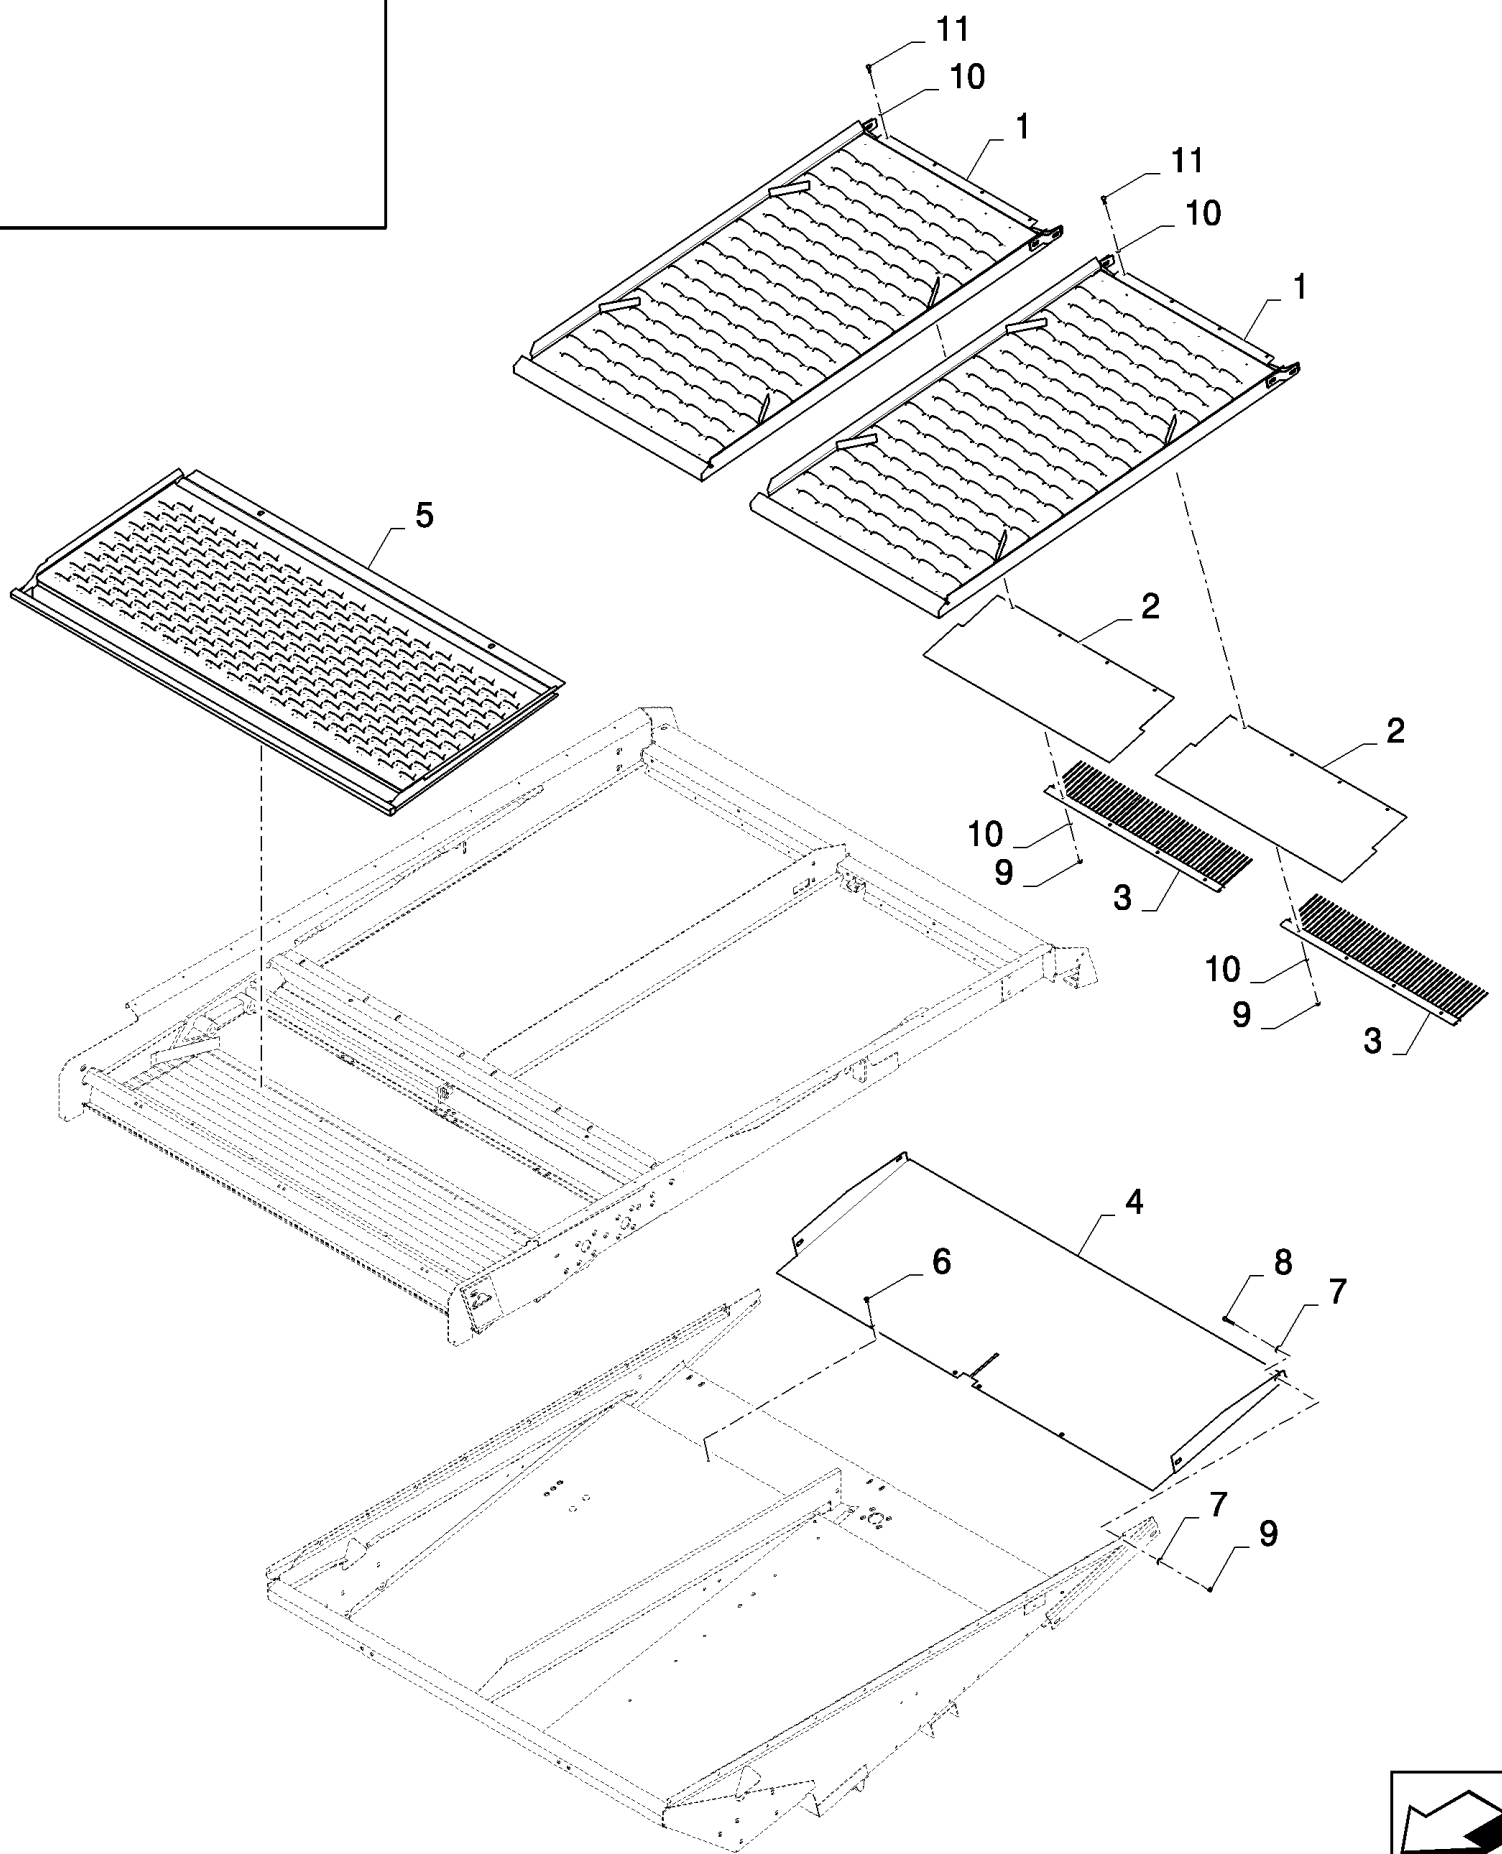

сылка	Номер детали	Кол-во	Описание
	87397234		DIA KIT, HARVESTER,
1	86566989	2	STRAP, CABLE,
2	9507807	5	CLAMP,
3	120103	4	BOLT, Hex, M8 x 16, 8.8,
4	322358	4	WASHER, SPRING, Belleville, M8,
5	120070	1	BOLT, Hex, M10 x 60, 8.8,
6	100037	4	NUT, M10 x 1.5, CI 8,
7	87374173	1	SUPPORT,
8	87378578	1	ACTUATOR,
9	87374170	1	SUPPORT,
10	86505347	1	SCREW,
11	140042	4	WASHER, M10 x 34 x 3,
12	140045	4	WASHER, SPRING, Belleville, M10,
13	43139	4	SCREW, Hex, M10 x 25, 8.8, Full Thd,
14	140017	2	WASHER, M10 x 20 x 2,
15	9512290	5	RIVET,