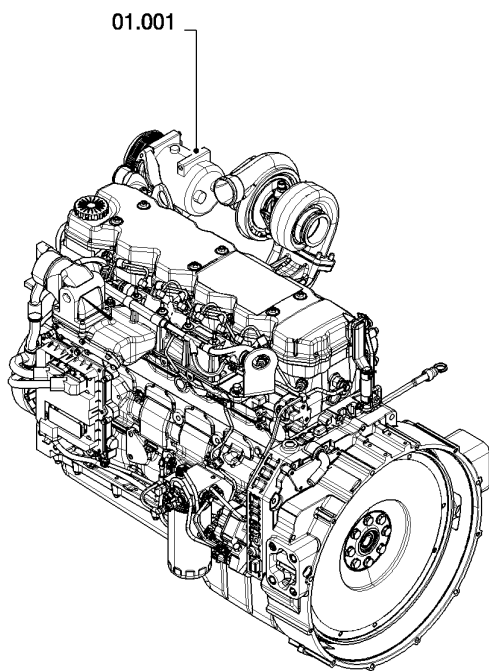

CX8080 COMBINE (9/06-)

0.0041(01) CODE TABLE

сылка	Номер детали	Кол-во	Описание

ENGINE
MOTORE

MOTEUR
MOTOR

MOTOR
MOTOR

MOTOR
MOTOR

SEC. 1