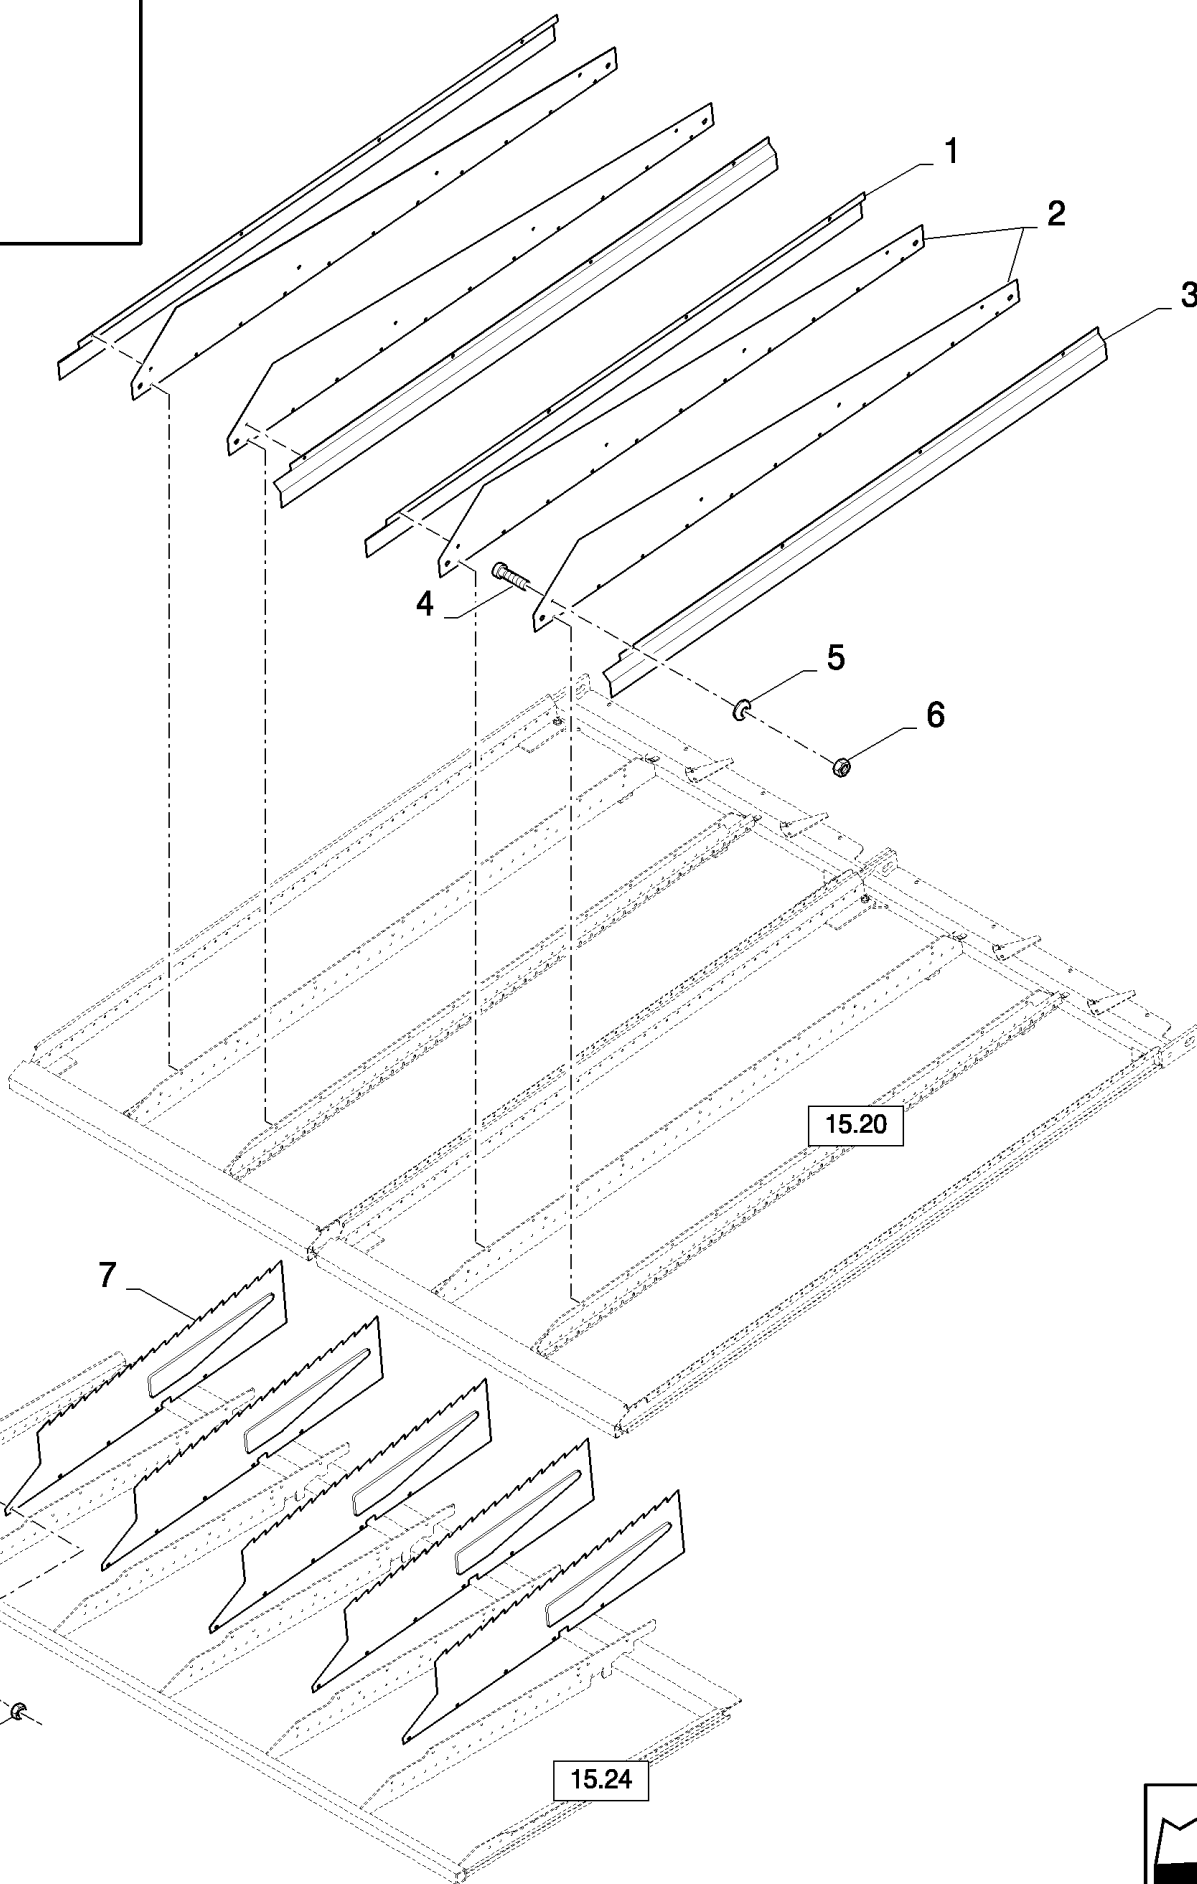

15.26(01) EXTENDED DIVIDERS

15.20

15.24

15.26(01) EXTENDED DIVIDERS

сылка	Номер детали	Кол-во	Описание
1	9506996	2	PLATE, , FOR CX8060, CX8070, CX8080, CX8090 ONLY
1	89506790	1	PLATE, , FOR CX8030, CX8040, CX8050 ONLY
2	ZED922731	4	DIVIDER,
3	9506997	2	PLATE, , FOR CX8060, CX8070, CX8080, CX8090 ONLY
3	9506535	1	PLATE, , FOR CX8030, CX8040, CX8050 ONLY
4	86585706	AR	SCREW, Cross Pan Hd, M4 x 10,
5	322355	AR	WASHER, Belleville, M4,
6	100012	AR	NUT, M4, CI 8,
7	84432300	5	DIVIDER, , FOR CX8060, CX8070, CX8080, CX8090 ONLY
7	84432300	4	DIVIDER, , FOR CX8030, CX8040, CX8050 ONLY
8	300806	AR	SCREW, Hex, M5 x 10, 8.8, Full Thd,
9	322356	AR	WASHER, 5MM
10	86508813	AR	NUT, M5, CI 8,