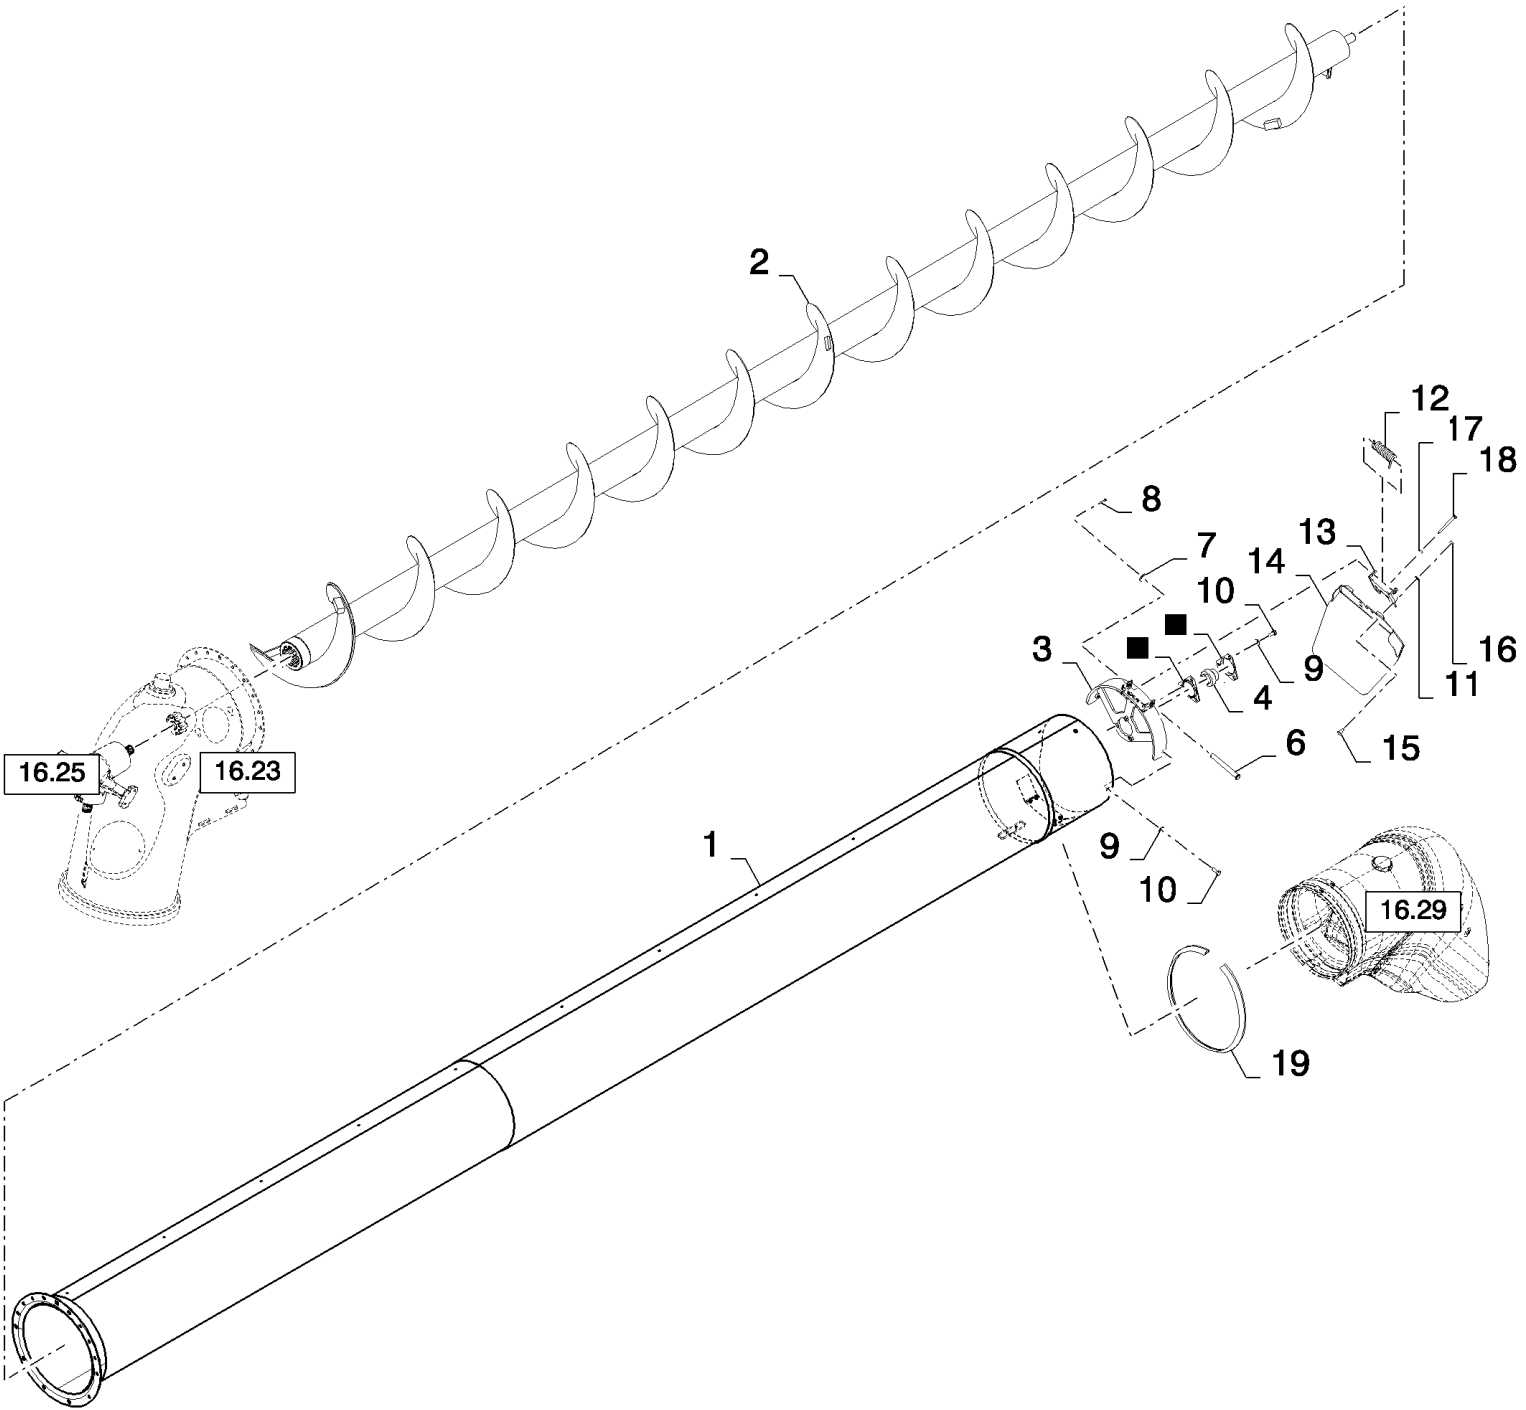

сылка	Номер детали	Кол-во	Описание
1	87565318	1	TUBE,
2	87565900	1	AUGER, , BSN C607
2	87714774	1	AUGER, , ASN D608
3	87380552	1	SUPPORT,
4	84069440	1	BEARING, BALL,
5	84320112	1	SET,
6	87586755	1	ANGLE,
7	87517327	1	FLAP,
8	87517331	1	ANGLE,
9	140045	6	WASHER, SPRING, Belleville, M10,
10	43139	6	SCREW, Hex, M10 x 25, 8.8, Full Thd,
11	322358	12	WASHER, SPRING, Belleville, M8,
12	120103	4	BOLT, Hex, M8 x 16, 8.8,
13	43127	5	BOLT, Hex, M8 x 25, 8.8,
14	86629542	5	NUT, LOCK, M8 x 1.25, CI 8,
15	100016	3	NUT, M10, CI 8,
16	86625263	2	WASHER, M8 x 20 x 1.6,