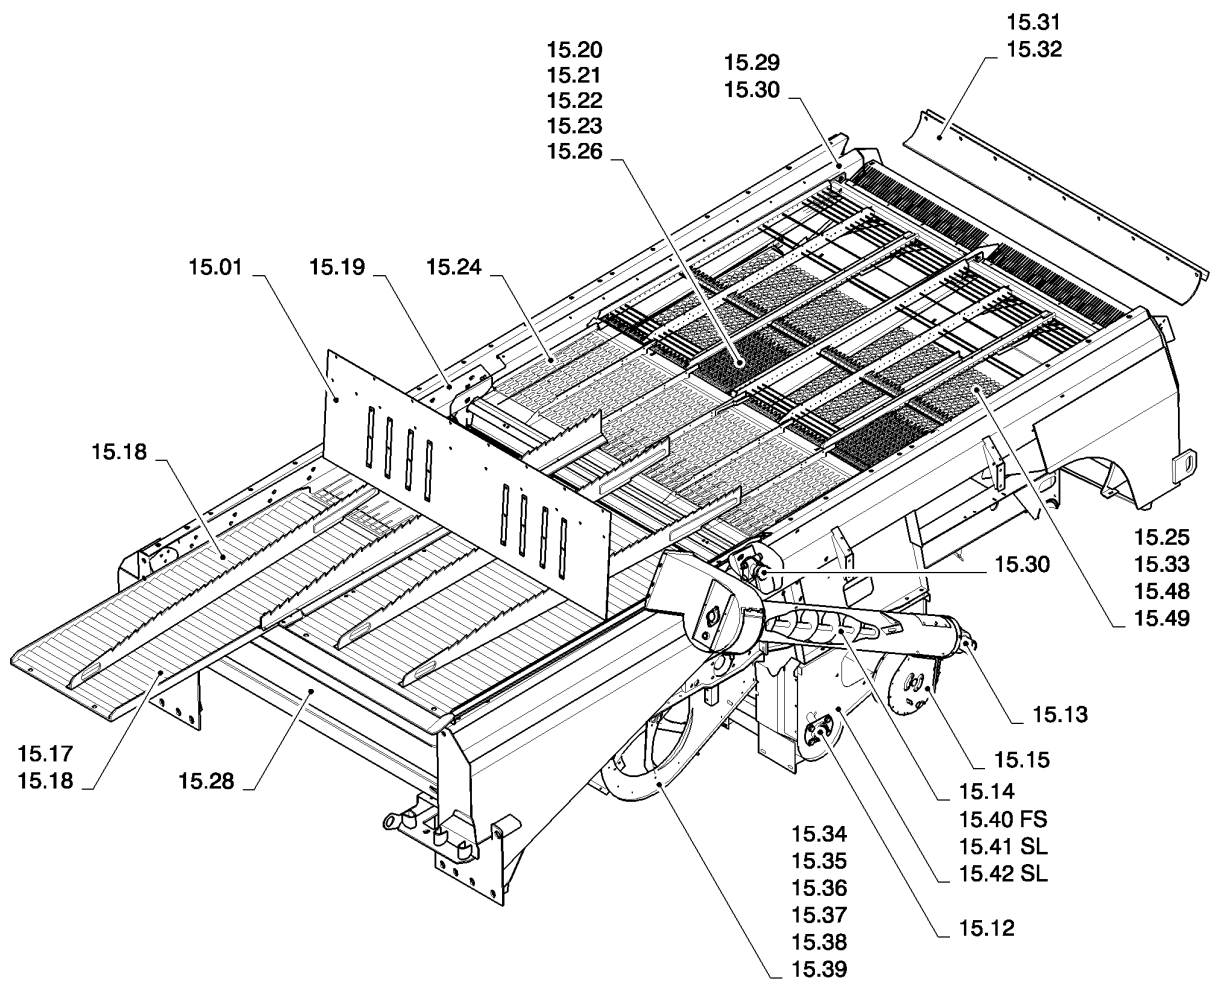

14.32(01) CONCAVE REMOVAL KIT

сылка	Номер детали	Кол-во	Описание
1	918027	2	SPRING,
2	84439752	2	SHAFT,
3	84056709	2	KNOB,
4	84443945	1	DISC,
5	84814924	4	WASHER,
6	84439730	1	GUIDE,
7	84439723	1	GUIDE,
8	84443947	1	DISC,
9	120092	2	SCREW, Hex, M16 x 70, 8.8,
10	412066	4	NUT, LOCK, M16 x 2, CI 8,
11	378245	2	WASHER, M12,
12	84807411	2	NUT, Thin, M10 x 1.5, CI 04,
13	130043	2	PIN, LOCK, M4 x 26, Slotted,
14	130007	2	PIN, SPLIT (COTTER), M4 x 25,

CLEANING

NETTOYAGE

LIMPIEZA

RENSNING

PULITURA

REINIGUNG

LIMPEZA

REINIGING

SEC. 15