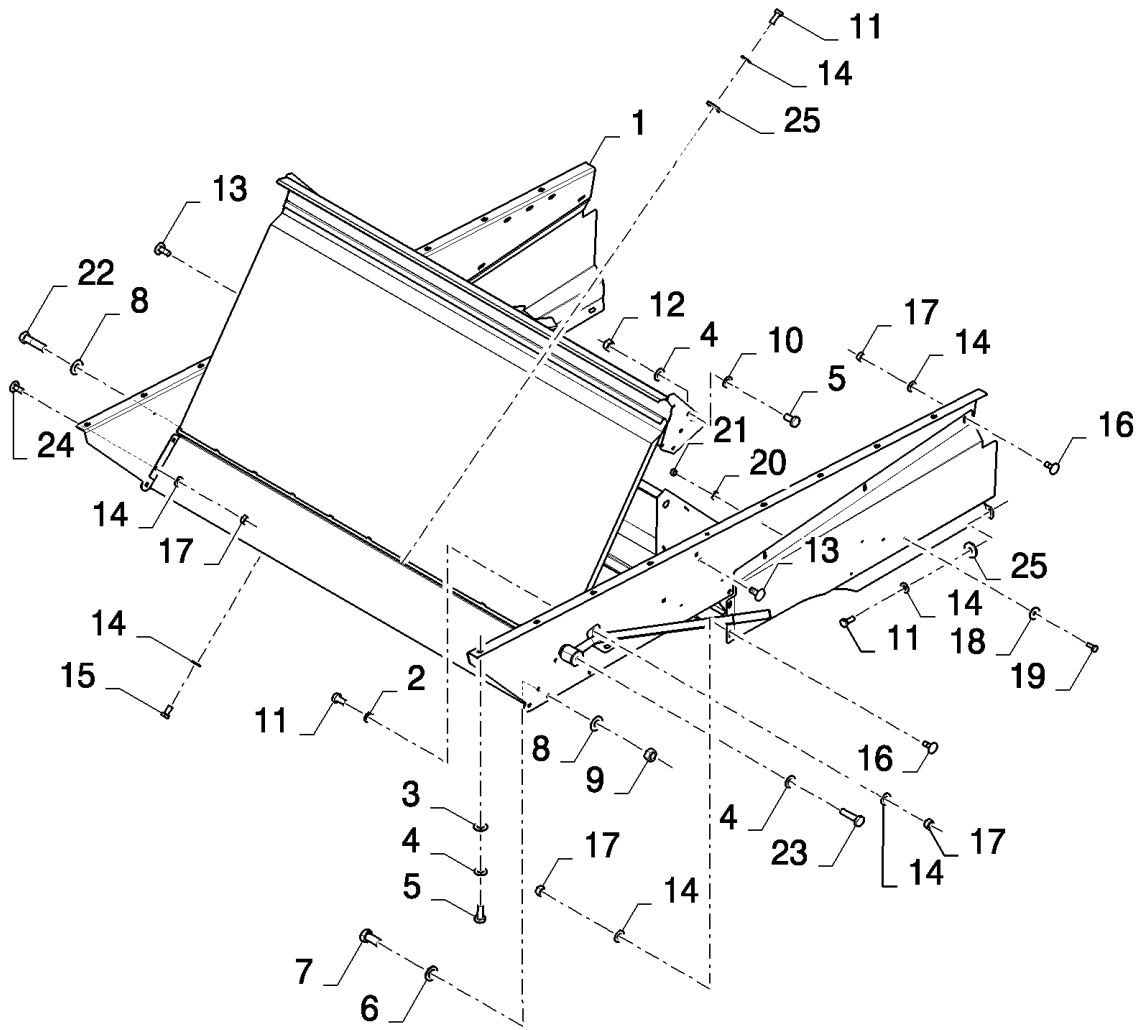

сылка	Номер детали	Кол-во	Описание
	87393035		DIA KIT, HARVESTER,
1	84058863	1	SENSOR,
2	84435621	1	BRACKET,
3	84058861	1	SENSOR,
4	84071095	1	DISC,
5	140045	1	WASHER, SPRING, Belleville, M10,
6	86050286	1	BOLT, Hex Flg, M10 x 20, 8.8,
7	445394	5	RIVET, Pop, M4.8 x 12.7,
8	86590413	5	CLAMP,
9	86566989	5	STRAP, CABLE,