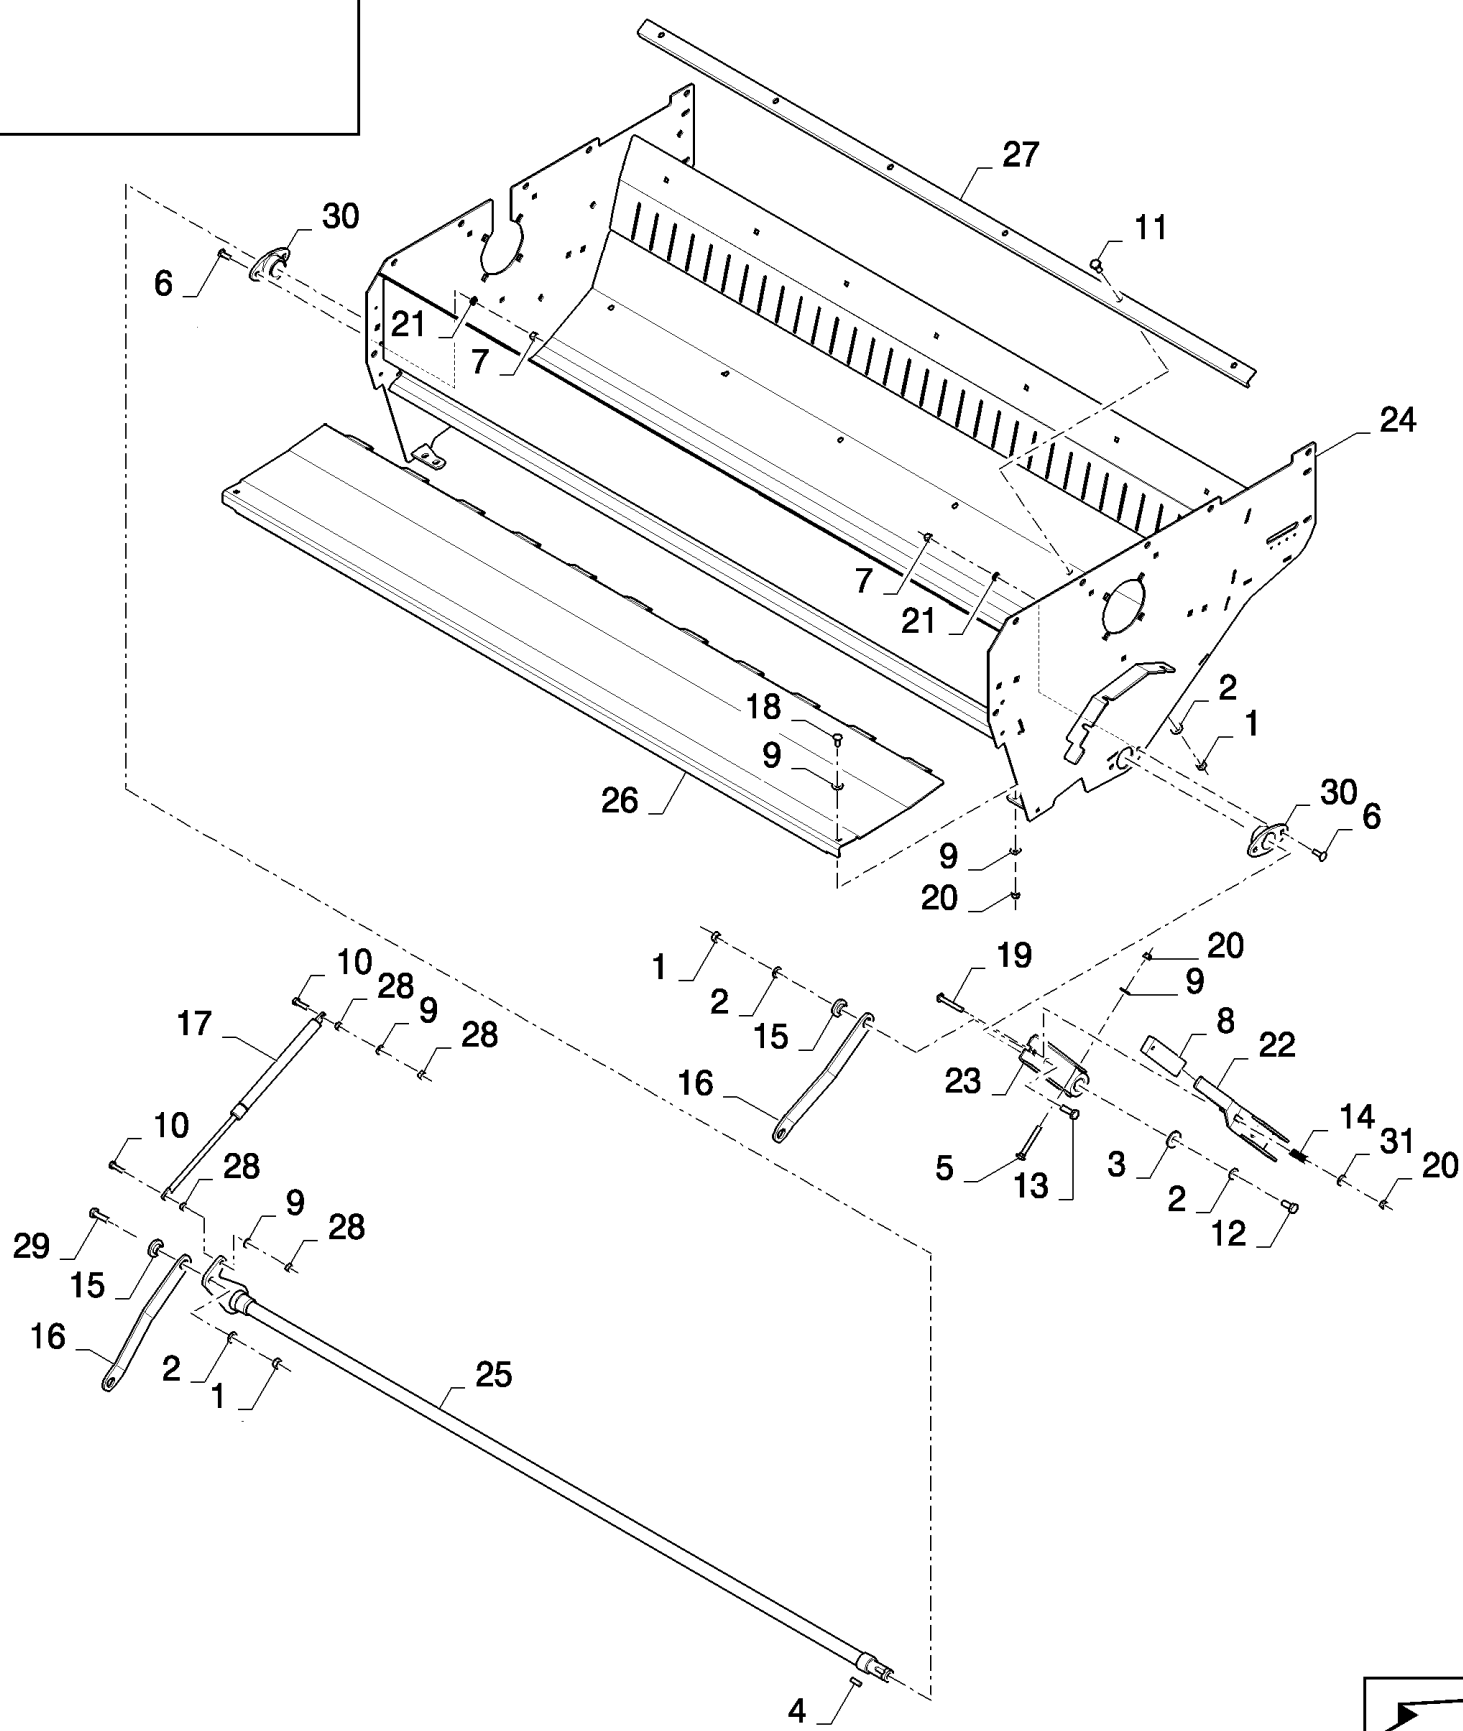

18.87377127(01) UNDER SHIELD LIGHT KIT

сылка	Номер детали	Кол-во	Описание
	87377127		DIA KIT, HARVESTER,
1	86643190	5	LAMP,
2	87546744	2	SUPPORT,
3	87546746	1	PLATE,
4	86979561	1	BRACKET,
5	87546016	1	HARNESS, WIRE,
6	87546018	1	HARNESS, WIRE,
7	87546015	1	HARNESS, WIRE,
8	86010402	7	CLAMP, 1/2", Insul, 3/8" Bolt,
9	86590413	5	CLAMP,
10	86566989	68	STRAP, CABLE,
11	322358	10	WASHER, SPRING, Belleville, M8,
12	43362	5	NUT, M8, CI 10,
13	120104	5	SCREW, Hex, M8 x 20, 8.8,
	87013946	1	DECAL,
	87015175	2	DECAL,