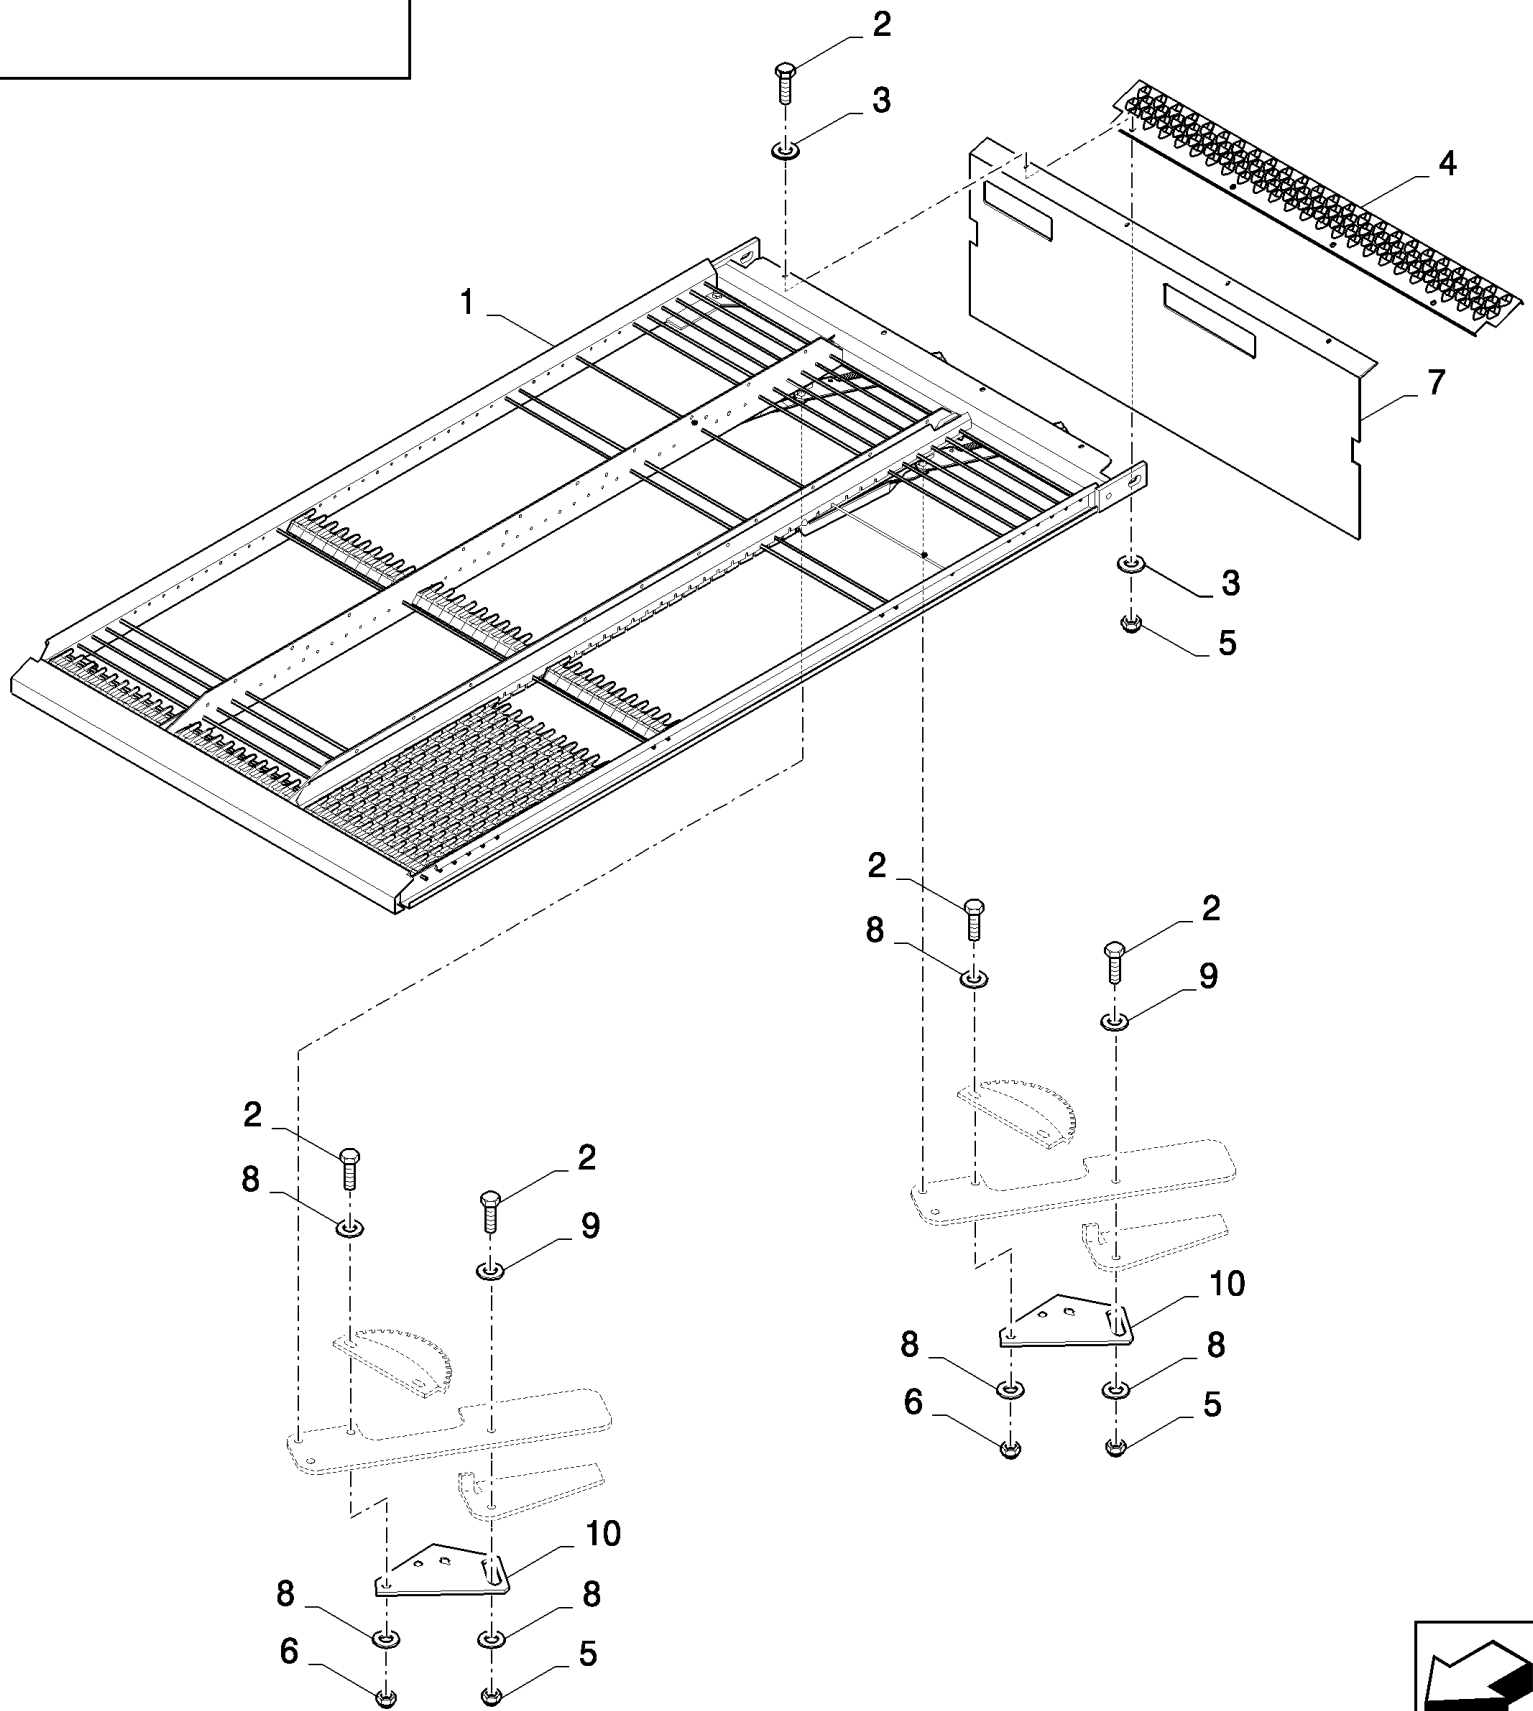

CX8080 COMBINE (9/06-)

18.84050227(01) CHAFFER 1 5/8"

сылка	Номер детали	Кол-во	Описание
	84050227		DIA KIT, HARVESTER,
1	84320037	2	SIEVE,
2	120100	12	BOLT, Hex, M6 x 20, 8.8,
3	412653	16	WASHER, SPRING, Belleville, M6,
4	453266	2	SIEVE EXTENSION,
5	9706755	10	NUT, M6, CI 8,
6	353308	2	NUT, M6 x 1, CI 8,
7	84320875	2	SEAL,
8	412649	6	WASHER, SPRING, Belleville, M6,
9	322357	2	WASHER, SPRING, Belleville, M6,
10	84053677	1	PLATE, RH
10	84062611	1	PLATE, LH