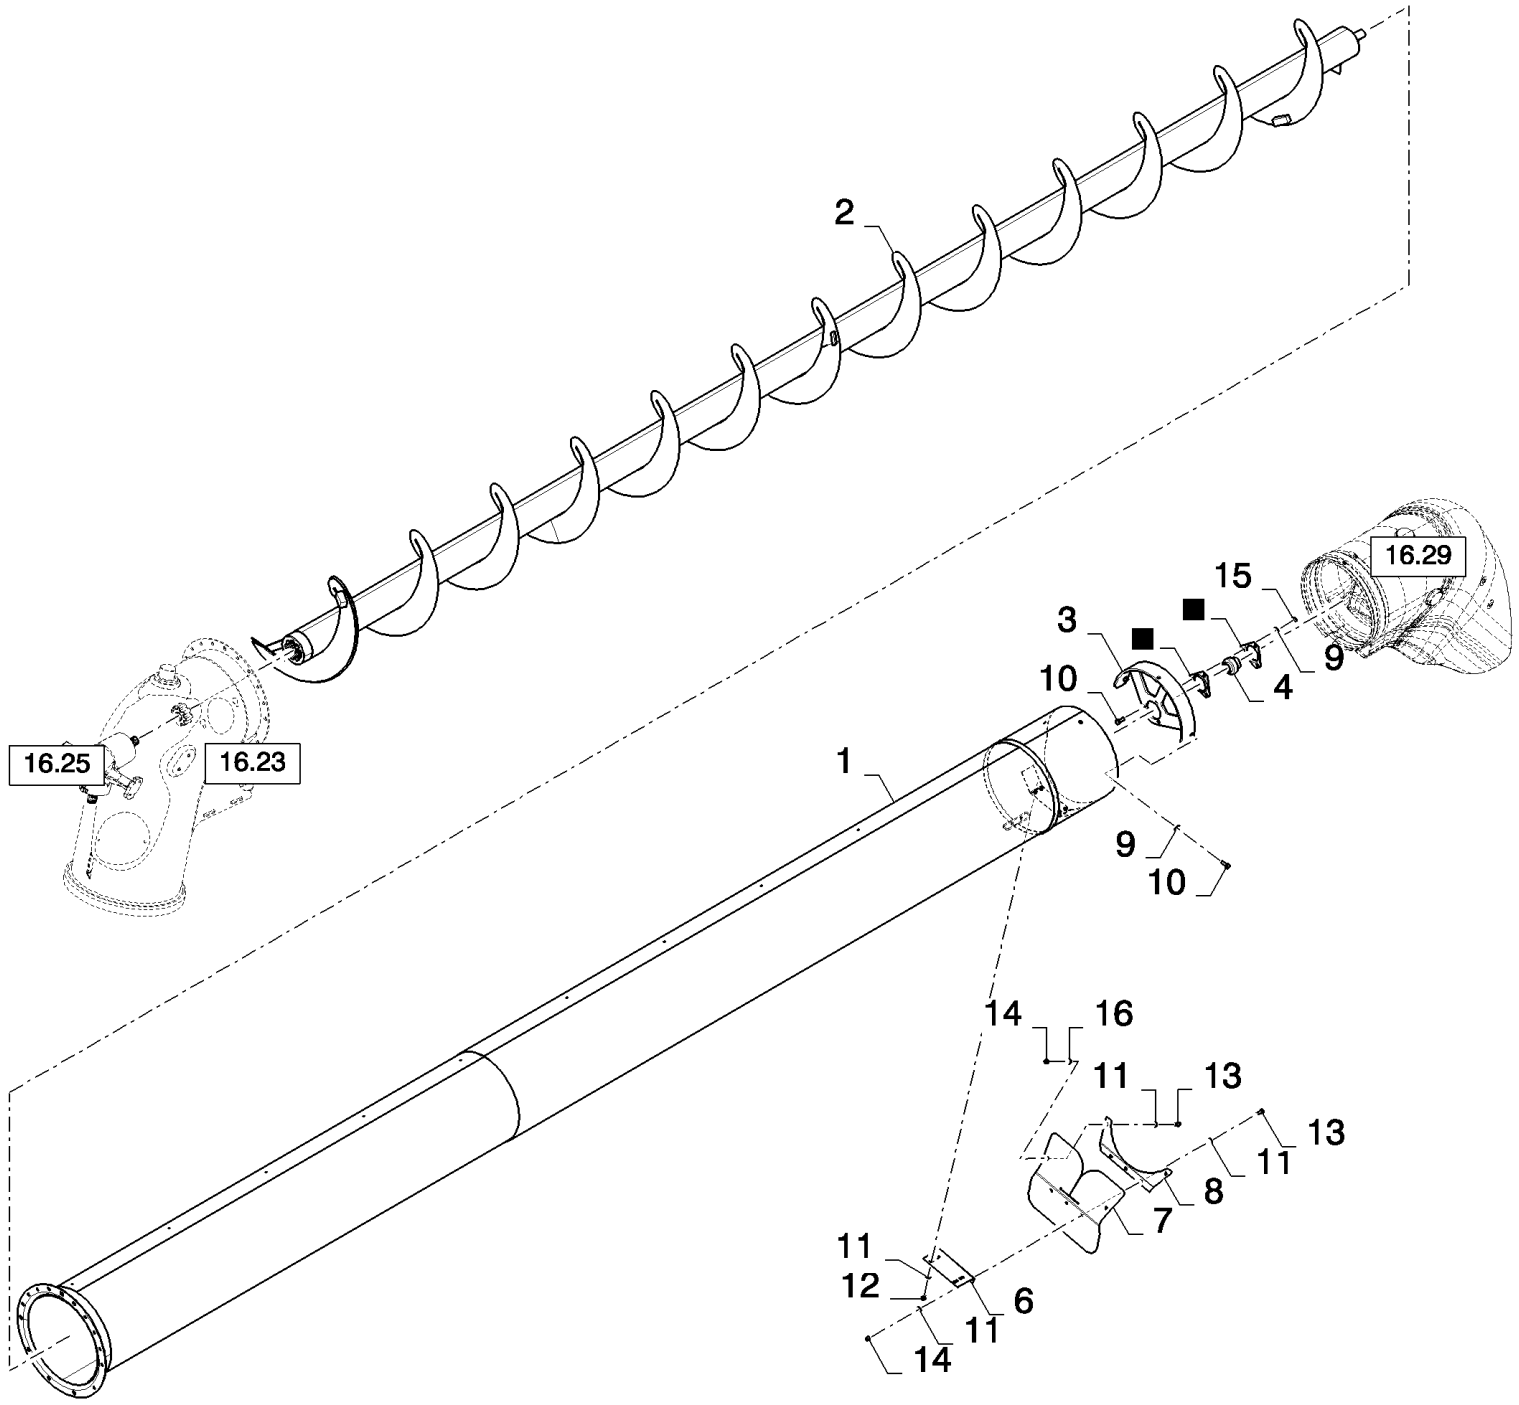

сылка	Номер детали	Кол-во	Описание
1	87565318	1	TUBE,
2	87565900	1	AUGER, , BSN C607
2	87714774	1	AUGER, , ASN D608
3	87380552	1	SUPPORT,
4	84069440	1	BEARING, BALL,
5	84320112	1	SET,
6	87586755	1	ANGLE,
7	87517327	1	FLAP,
8	87517331	1	ANGLE,
9	140045	6	WASHER, SPRING, Belleville, M10,
10	43139	6	SCREW, Hex, M10 x 25, 8.8, Full Thd,
11	322358	12	WASHER, SPRING, Belleville, M8,
12	120103	4	BOLT, Hex, M8 x 16, 8.8,
13	43127	5	BOLT, Hex, M8 x 25, 8.8,
14	86629542	5	NUT, LOCK, M8 x 1.25, CI 8,
15	100016	3	NUT, M10, CI 8,
16	86625263	2	WASHER, M8 x 20 x 1.6,