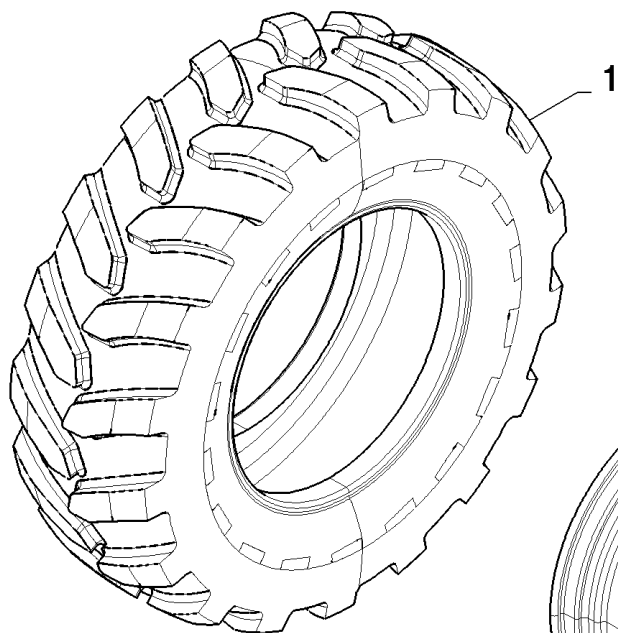

сылка	Номер детали	Кол-во	Описание
1	84807847	1	TYRE/TIRE,
2	84807849	1	RIM,
3	84817283	1	TUBE, TYRE/TIRE,
4	9507108	1	VALVE STEM,