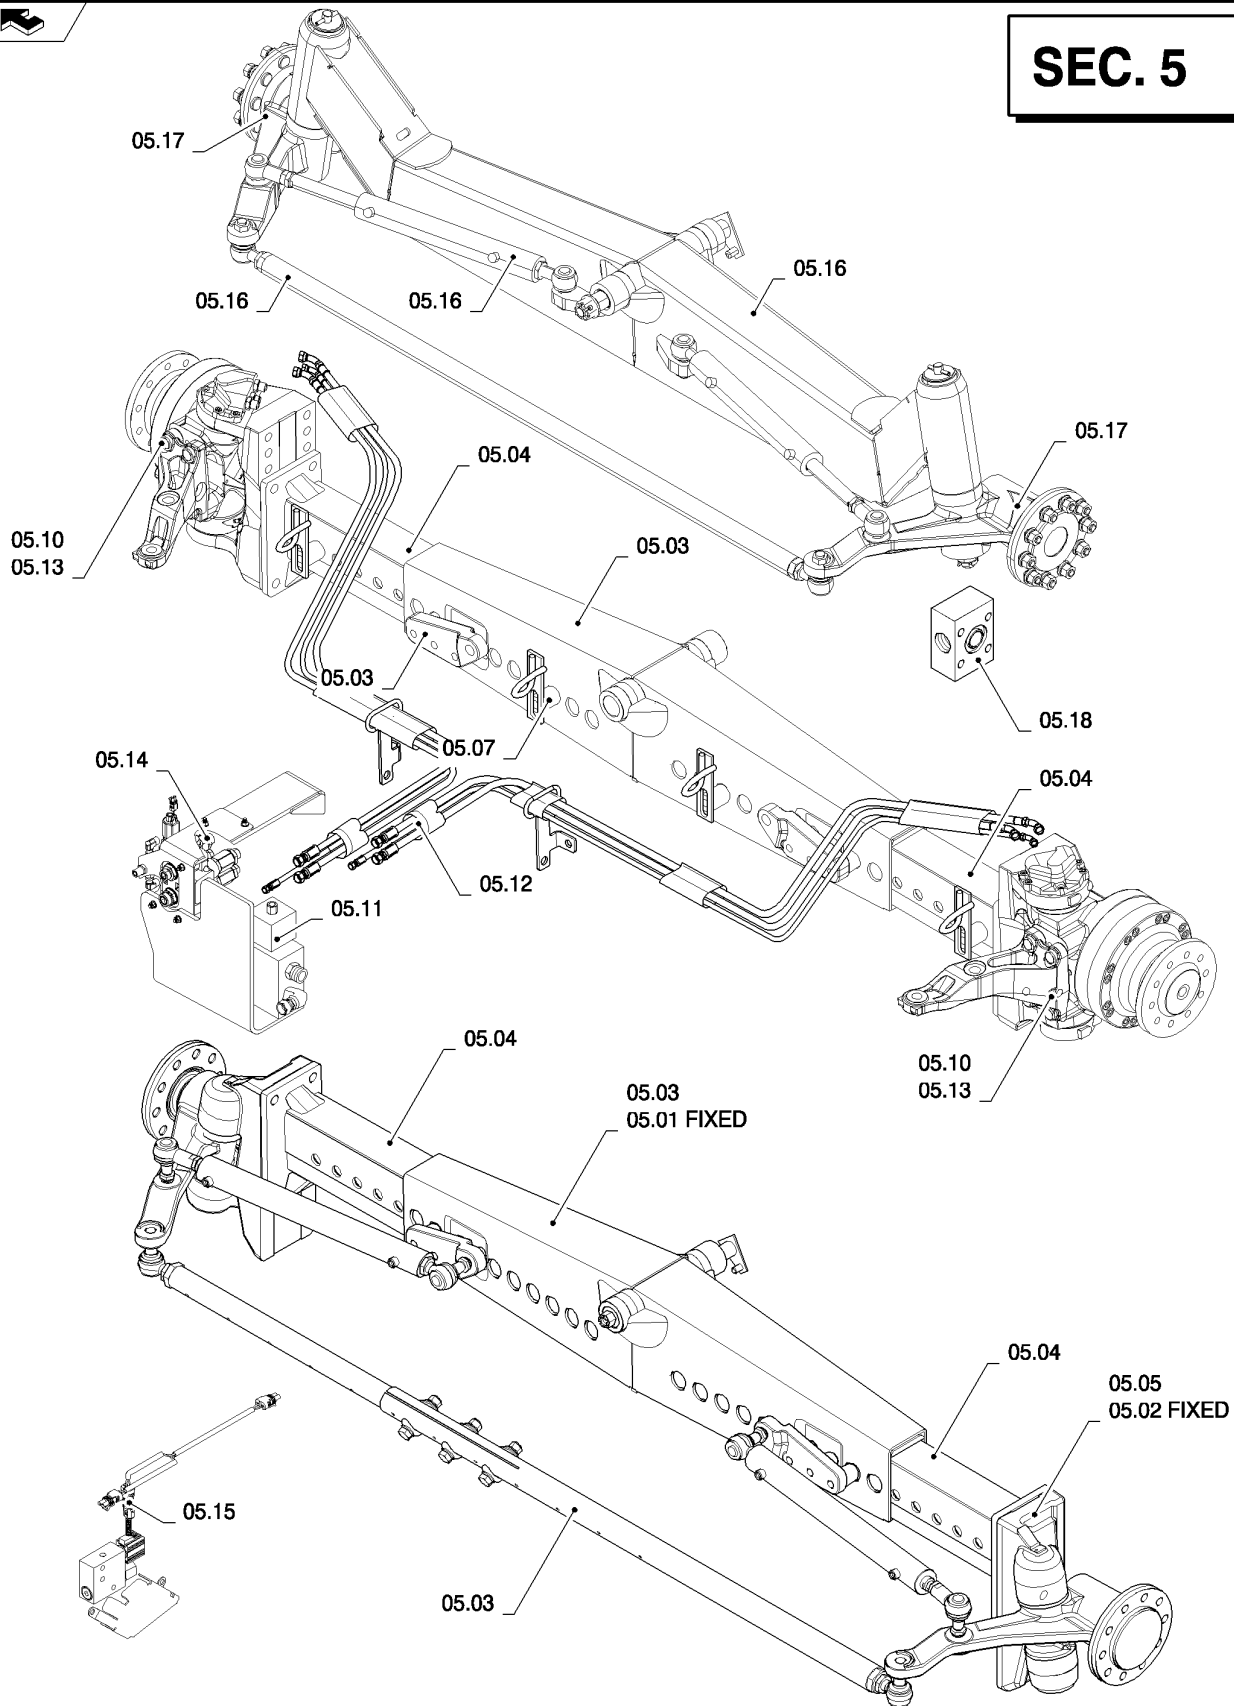

CX8080 COMBINE (9/06-)

04.07(01) DUAL WHEELS, FIXATION KIT, FOR NA ONLY

сылка	Номер детали	Кол-во	Описание
1	336945	20	NUT, M22 x 1.5, CI 10,
2	87283501	10	SPACER,
3	87367550	20	BOLT,
4	87280385	2	SPACER,
5	87283521	2	STUD,

REAR AXLE

ESSIEU POSTÉRIEUR

EJE POSTERIOR

MANCANTE

ASSALE POSTERIORE

HINTERACHSE

PONTE TRASEIRO

ACHTERAS

SEC. 5