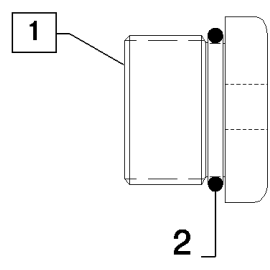

Ref. 1

Ref. 2

86598043	86598098
86598044	86598099
86598045	86598100
86598046	86598101
86598047	86598102
86598048	86598103
86583482	86598104
86583483	86598105