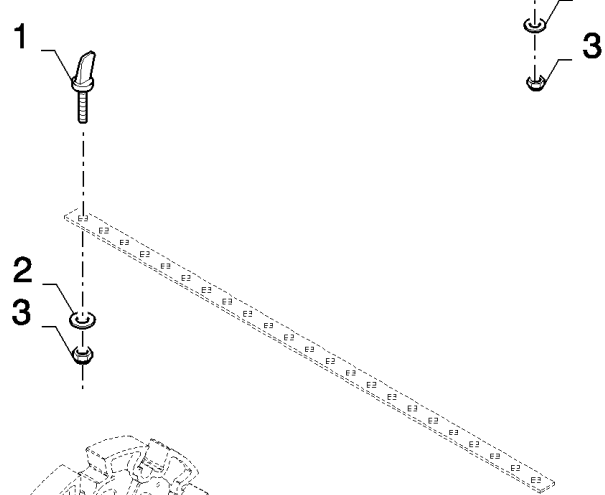

CX8080 COMBINE (9/06-)

18.84081346(01) RICE PINS

сылка	Номер детали	Кол-во	Описание
	84081346		DIA KIT, HARVESTER,
1	396935	25	TOOTH, RICE,
2	394631	25	WASHER, 16MM
3	86000441	25	NUT, M16 x 2, CI 8,