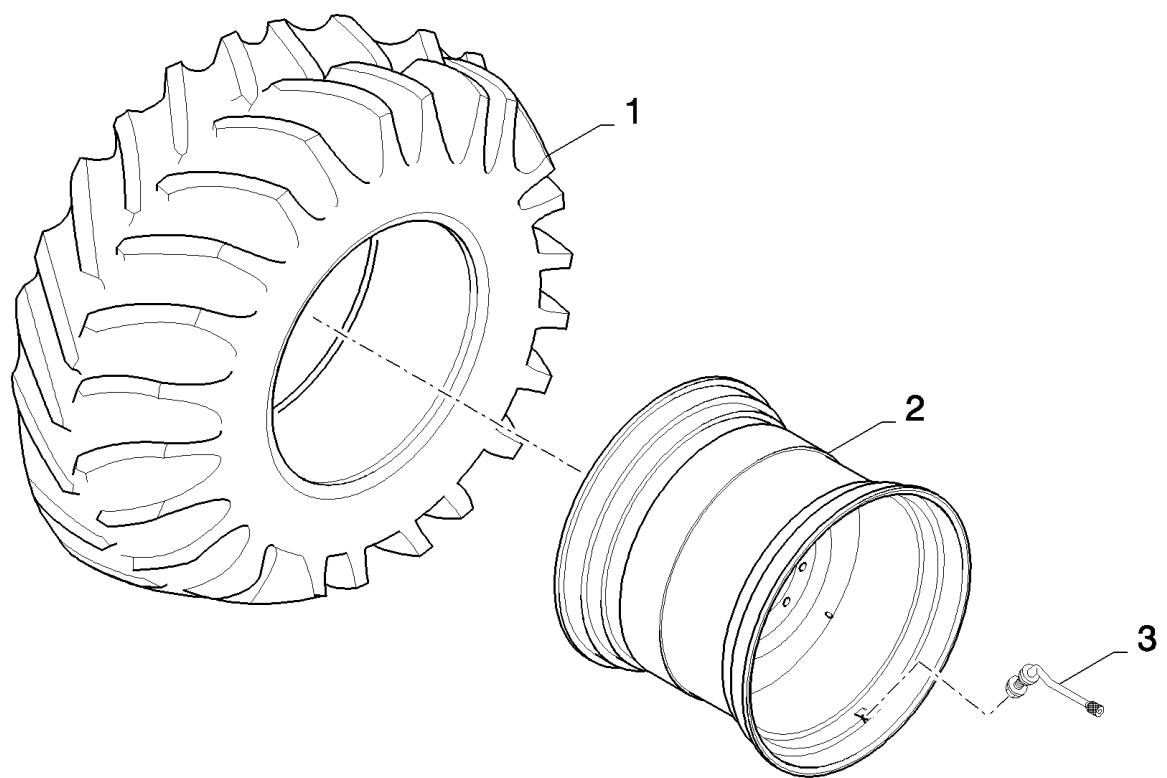

CX8080 COMBINE (9/06-)

11.037(01) TRACTION WHEELS : 710/75R34-178A8 (58)

сылка	Номер детали	Кол-во	Описание
1	84446099	1	TYRE/TIRE,
2	84457052	1	RIM,
3	84460168	1	VALVE STEM,