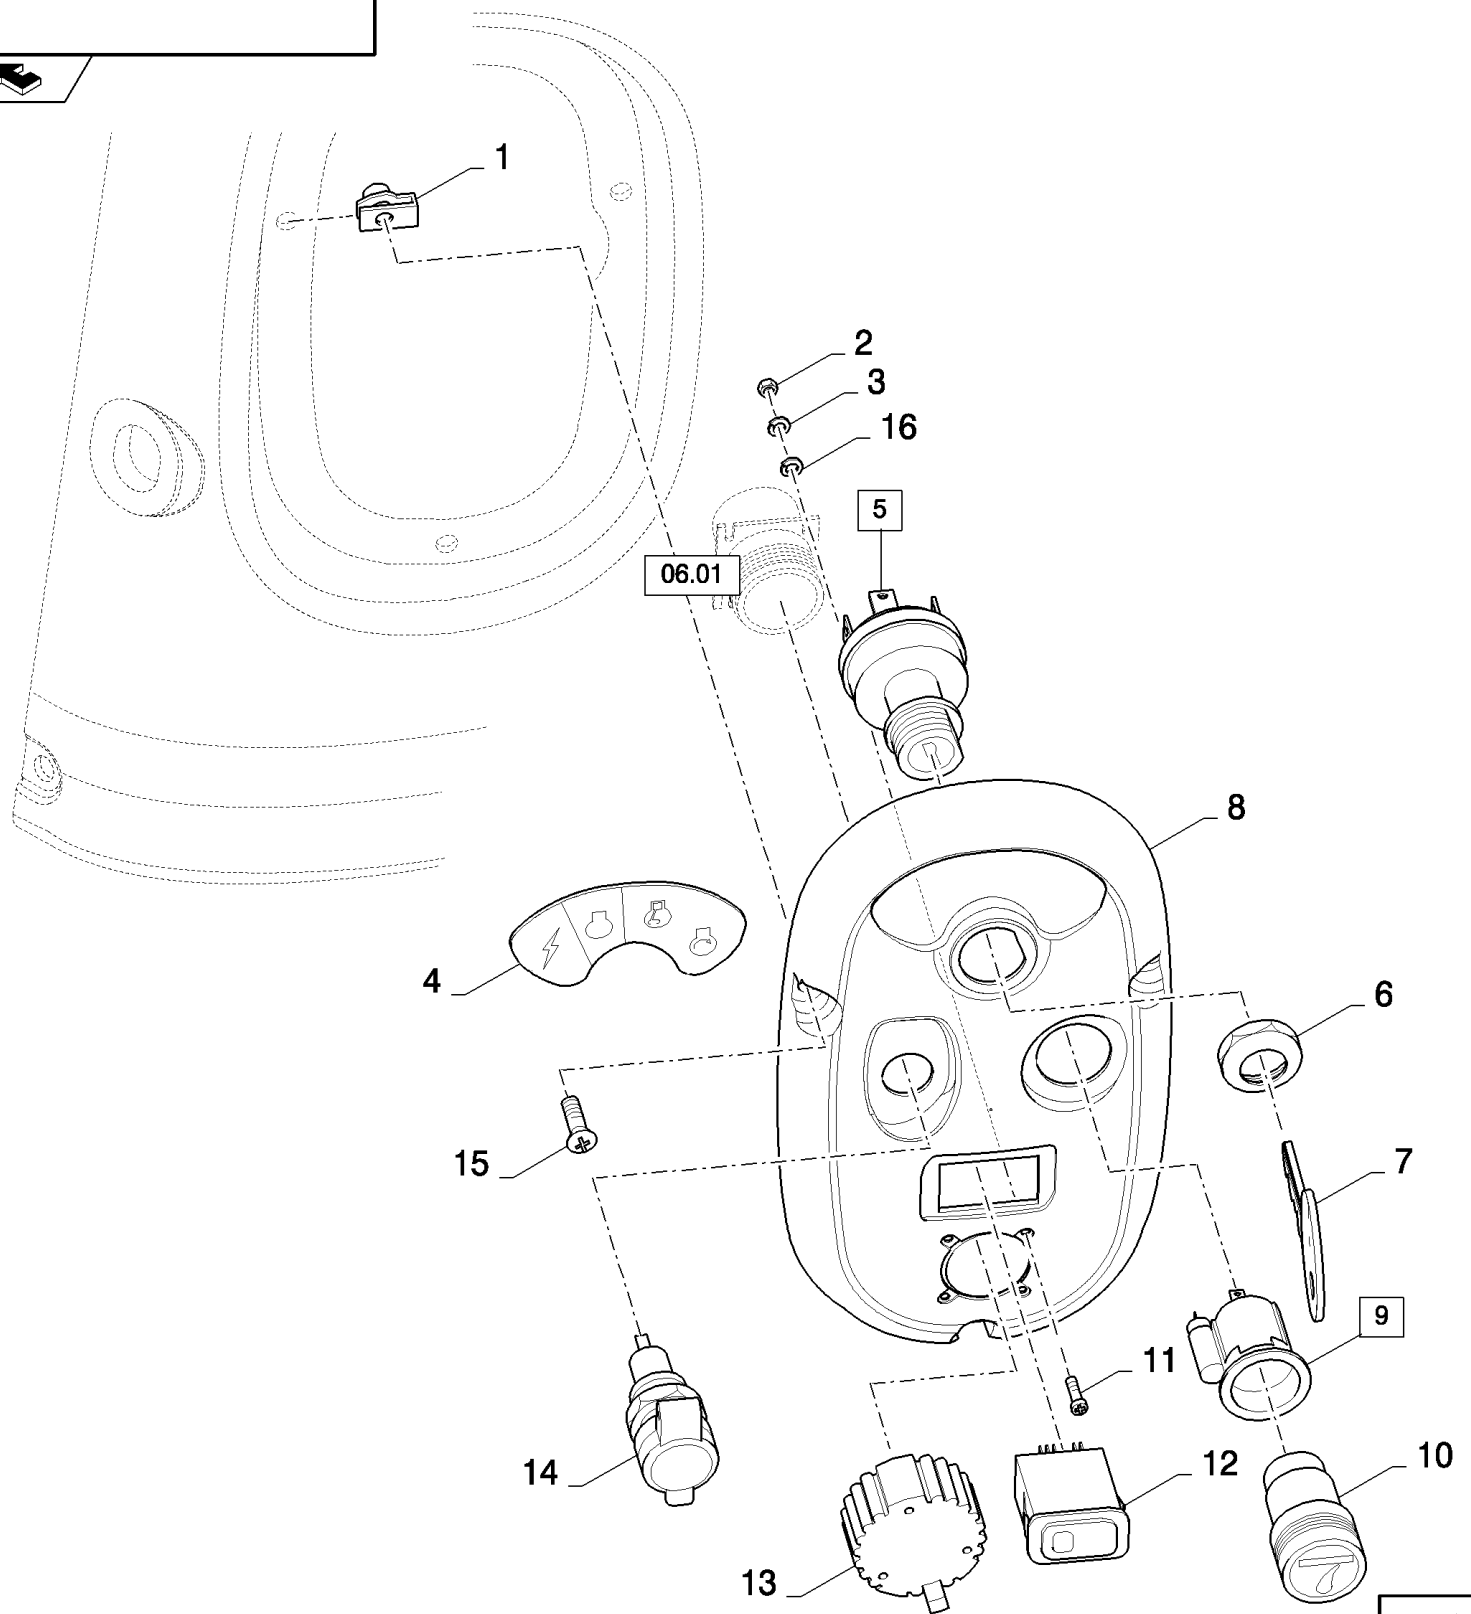

06.65

сылка	Номер детали	Кол-во	Описание

06.01(01) CAB, MAIN WIRING HARNESS

06.01(01) CAB, MAIN WIRING HARNESS

сылка	Номер детали	Кол-во	Описание
1	87355421	1	HARNESS, WIRE, , BSN C559
1	87620663	1	HARNESS, WIRE, , BSN F600659
1	87747660	1	HARNESS, WIRE, , ASN D660
1	87332649	1	HARNESS, WIRE, , FOR SMART STEER AUTO-GUIDANCE ONLY
2	86611340	1	DECAL, , BSN C659
2	87747665	1	DECAL, , ASN D660
3	86611339	1	DECAL, , BSN C659
3	87747666	1	DECAL, , ASN D660
4	86509590	32	RELAY,
5	86633776	1	TIMER,
6	86529089	1	RELAY,
7	86619907	4	NUT,
8	636665	4	WASHER, LOCK,
9	323597	4	STRAP, CABLE, M9 x 165 or M5 x 197,
10	140016	2	WASHER, M8 x 16 x 1.6, , BSN C659
10	86624184	2	WASHER, M8 x 16 x 1.6, , ASN D600
11	120104	2	SCREW, Hex, M8 x 20, 8.8,
12	86511042	4	SCREW, Cross Pan Hd, M4 x 16,
13	9824840	4	WASHER, M4,
14	84438912	4	INSERT, THREADED,
15	9706755	1	NUT, M6, CI 8,
16	322357	1	WASHER, SPRING, Belleville, M6,
17	87013665	1	PLATE,
18	87010225	1	PLATE,
19	120100	1	BOLT, Hex, M6 x 20, 8.8,
20	87474330	1	DECAL, , ASN D660