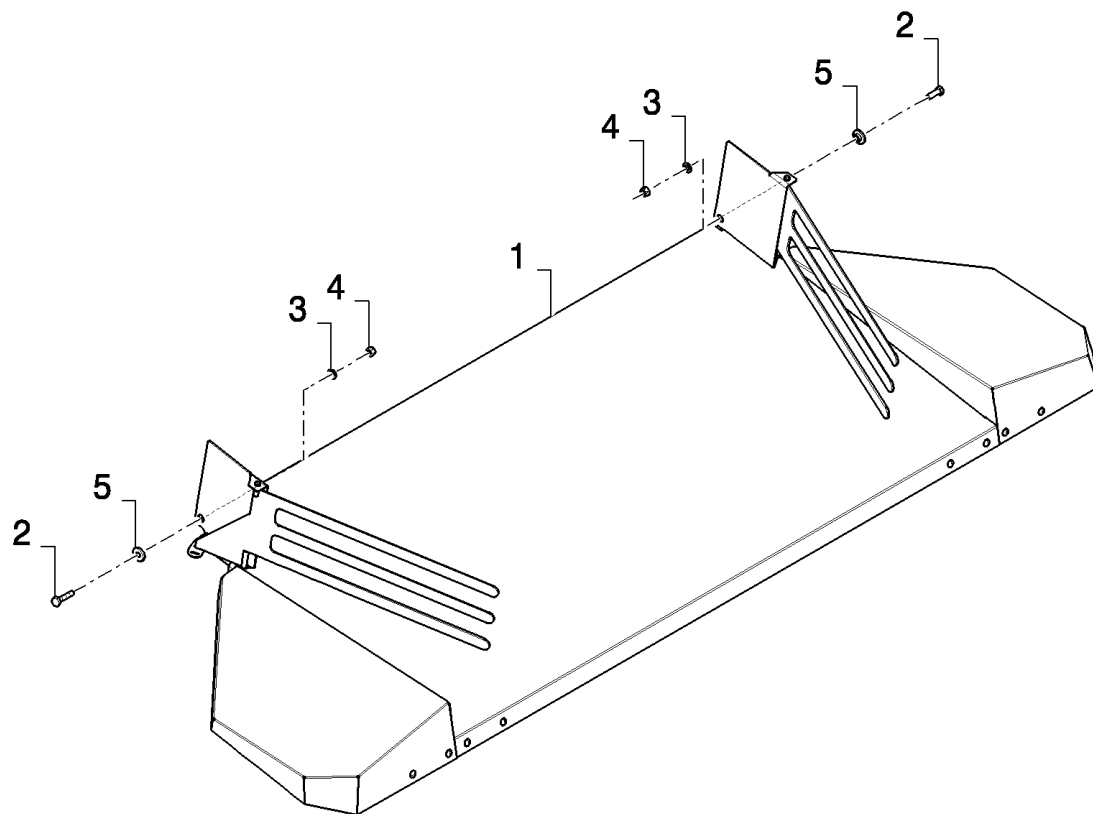

сылка	Номер детали	Кол-во	Описание
	87393033		DIA KIT, HARVESTER,
1	87374164	1	
2	300389	2	BOLT, Hex, M12 x 35, 8.8, Full Thd,
3	87344797	2	BUSHING,
4	140018	2	WASHER, M12 x 24 x 2.5,
5	100038	2	NUT, M12 x 1.75, CI 8,
6	9706704	2	BOLT, Hex, M10 x 35, 8.8, Full Thd,
7	84437287	2	BUSHING,
8	86624176	2	WASHER, M10 x 20 x 2,
9	100037	2	NUT, M10 x 1.5, CI 8,
10	84814920	2	SCREW, Hex Soc Flat Hd, M6 x 16, 8.8,
11	322357	2	WASHER, SPRING, Belleville, M6,
12	9706755	2	NUT, M6, CI 8,