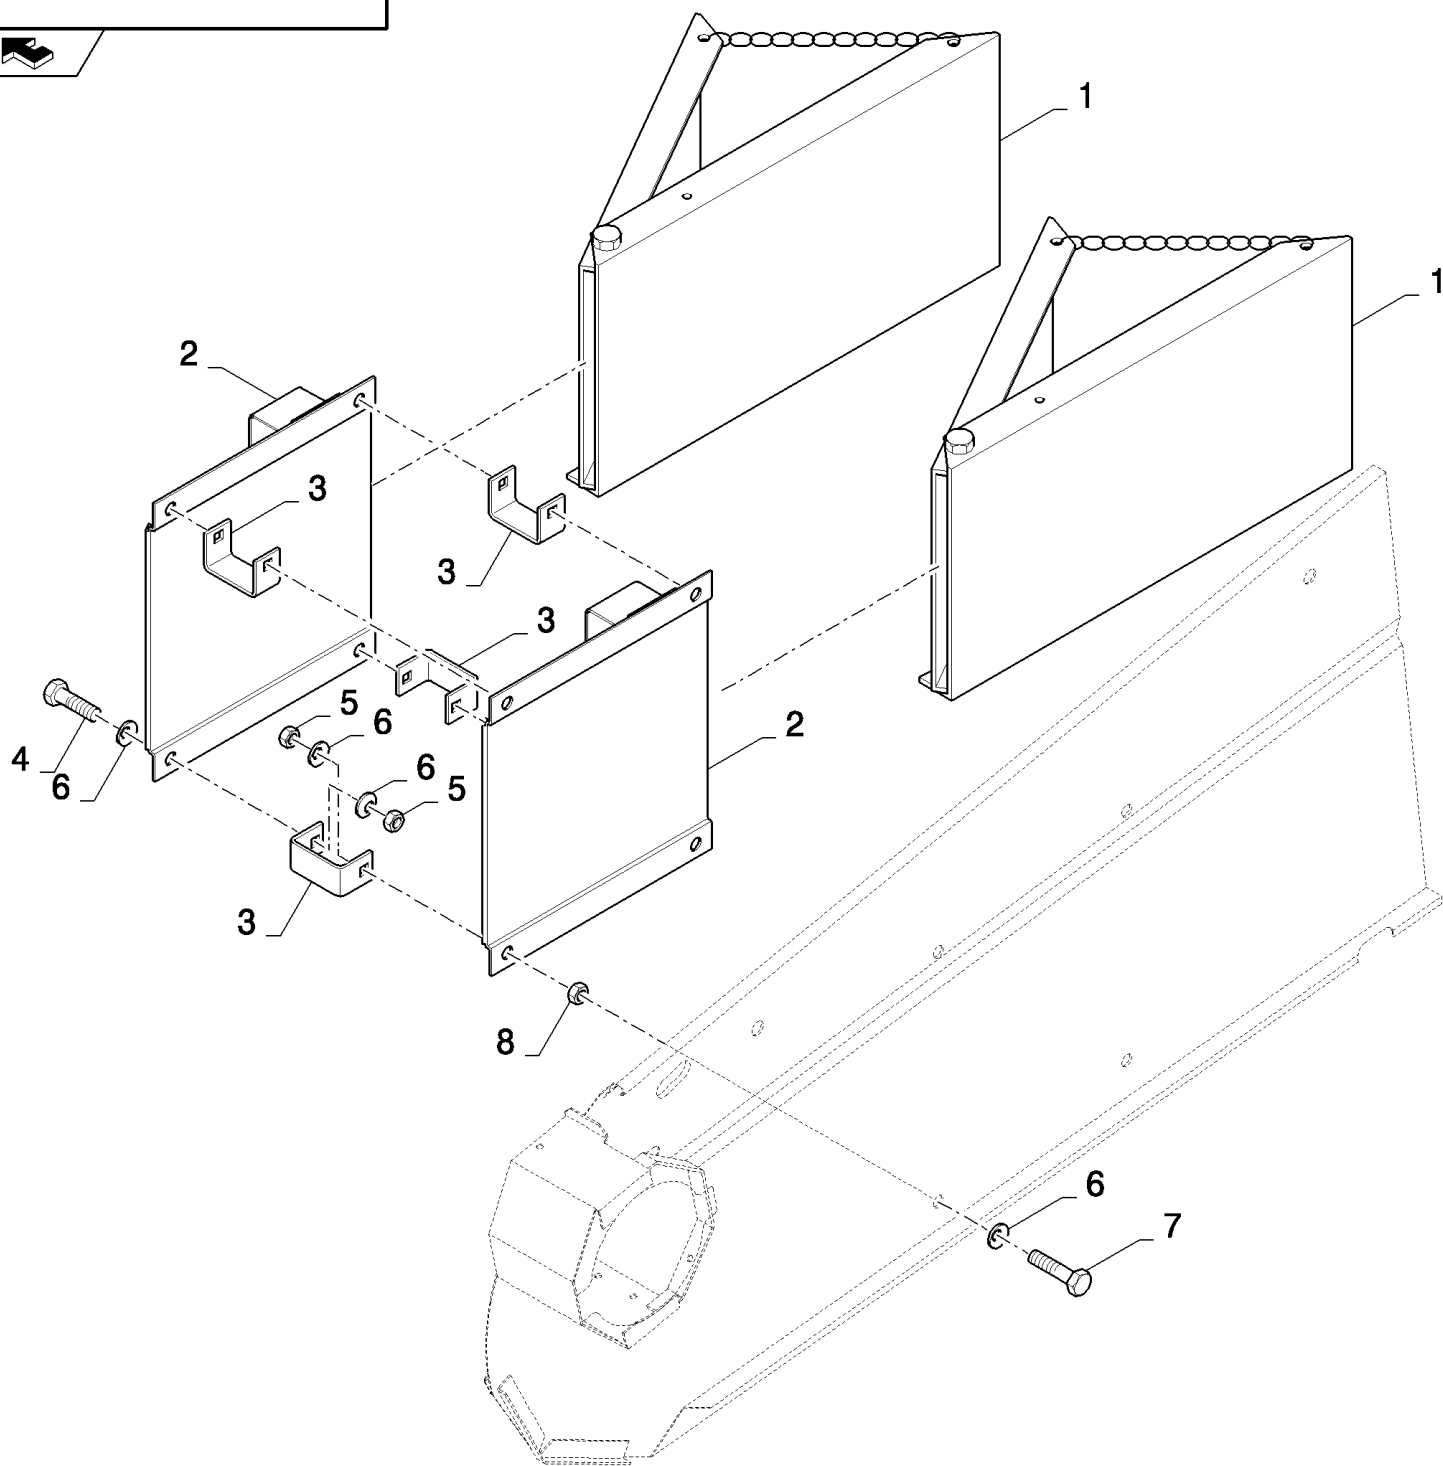

13.29(01) WHEEL WEDGE

CX8080 COMBINE (9/06-)

13.29(01) WHEEL WEDGE

сылка	Номер детали	Кол-во	Описание
1	452769	2	WHEEL CHOCK,
2	452770	2	CLAMP,
3	84018986	4	SUPPORT,
4	43138	4	SCREW, Hex, M10 x 20, 8.8, Full Thd,
5	100016	12	NUT, M10, CI 8,
6	140045	16	WASHER, SPRING, Belleville, M10,
7	43140	4	BOLT, Hex, M10 x 30, 8.8, Full Thd,