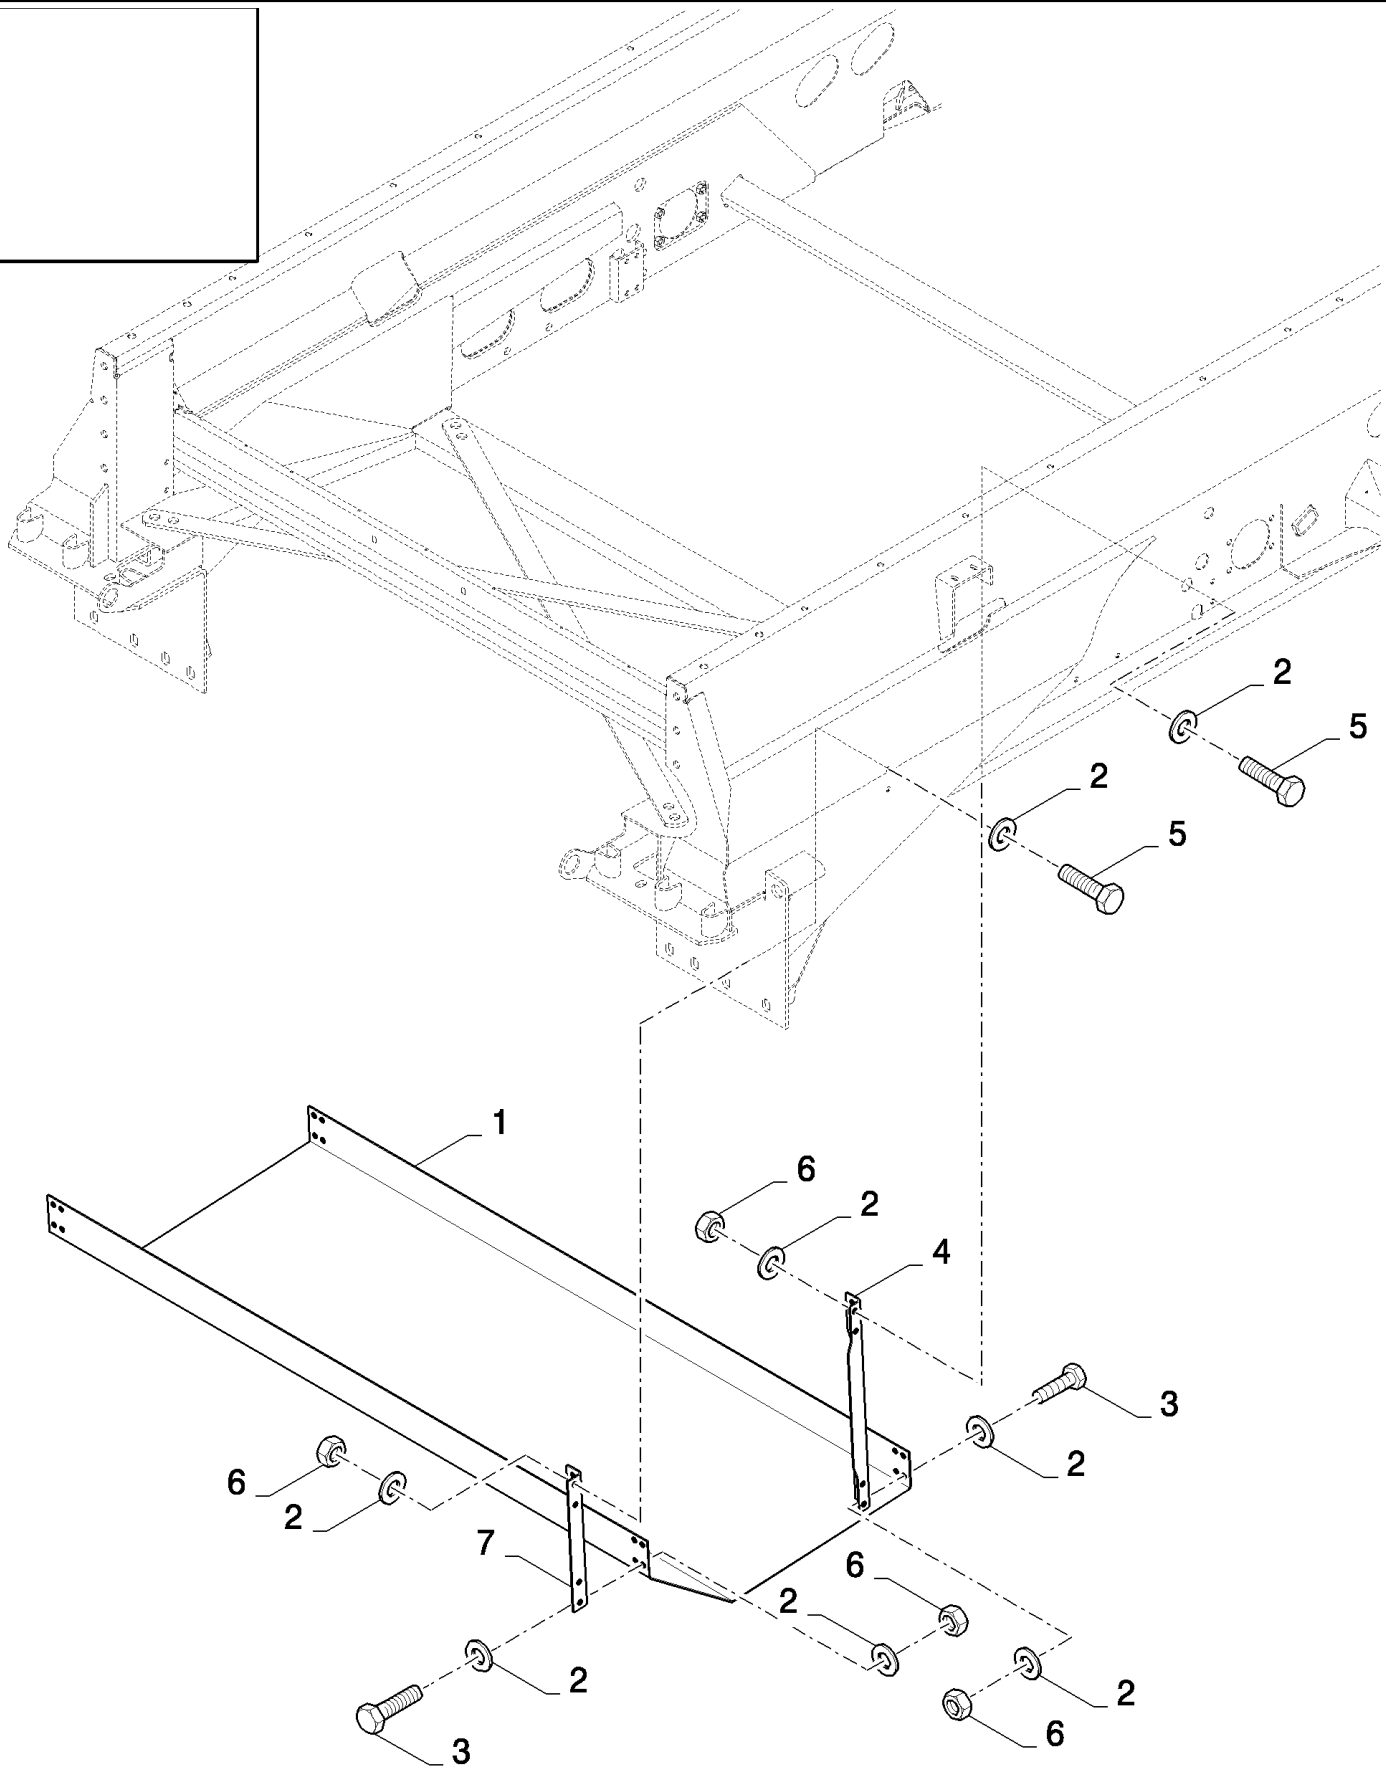

сылка	Номер детали	Кол-во	Описание
	84050397		FAN BOTTOM SHIELD,
1	84334295	1	PLATE,
2	140045	28	WASHER, SPRING, Belleville, M10,
3	43139	16	SCREW, Hex, M10 x 25, 8.8, Full Thd,
4	84334557	2	SUPPORT,
5	86629542	1	NUT, LOCK, M8 x 1.25, CI 8,
6	100016	12	NUT, M10, CI 8,
7	84334571	2	SUPPORT,
8	84989408	1	PLATE,
9	412215	1	BOLT, Hex, M8 x 100, 8.8,
10	322358	2	WASHER, SPRING, Belleville, M8,