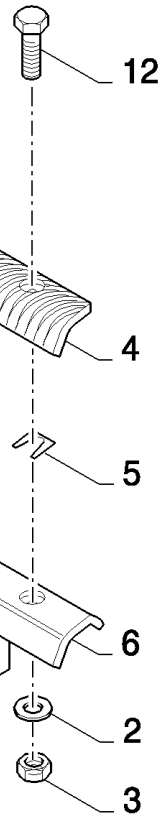

сылка	Номер детали	Кол-во	Описание
	84050229		CORN THRESHER KIT,
1	84050437	1	CONCAVE INSTALL KIT,
2	394630	60	WASHER,
3	9706685	60	NUT, M12, CI 8,
4	84432977	5	RASP BAR SET,
5	80481491	30	PLATE, ADJUSTING,
6	80456176	10	SUPPORT,
7	84069703	2	SHIELD,
8	9706690	4	NUT, M8, CI 8,
9	412650	4	WASHER, Belleville, M8,
10	43127	4	BOLT, Hex, M8 x 25, 8.8,
11	140041	4	WASHER, M8 x 28 x 3,
12	385376	60	SCREW,