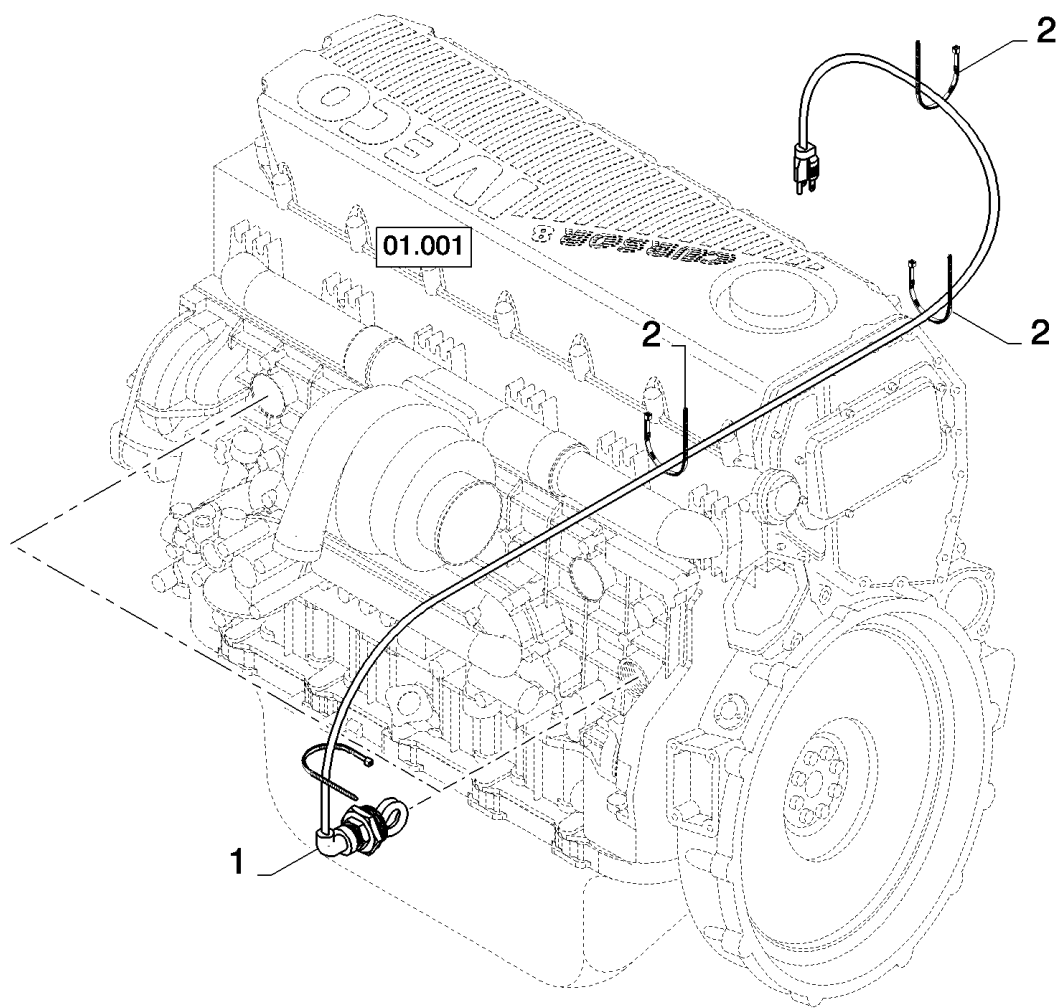

CX8080 COMBINE (9/06-)

06.49(01) COOLANT HEATER - NA ONLY - C599

сылка	Номер детали	Кол-во	Описание
1	84438887	1	HEATER, , FOR CX8070, CX8080 ONLY
1	84438888	1	HEATER, , FOR CX8090 ONLY
2	86566989	4	STRAP, CABLE,