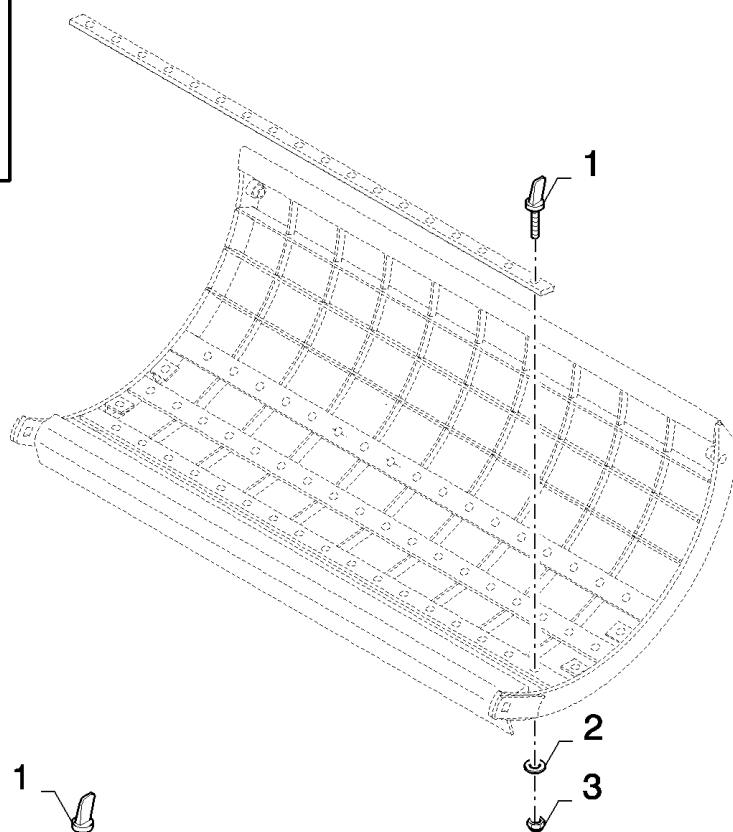

CX8080 COMBINE (9/06-)

18.84081346(01) RICE PINS

сылка	Номер детали	Кол-во	Описание
	84081346		DIA KIT, HARVESTER,
1	396935	25	TOOTH, RICE,
2	394631	25	WASHER, 16MM
3	86000441	25	NUT, M16 x 2, CI 8,