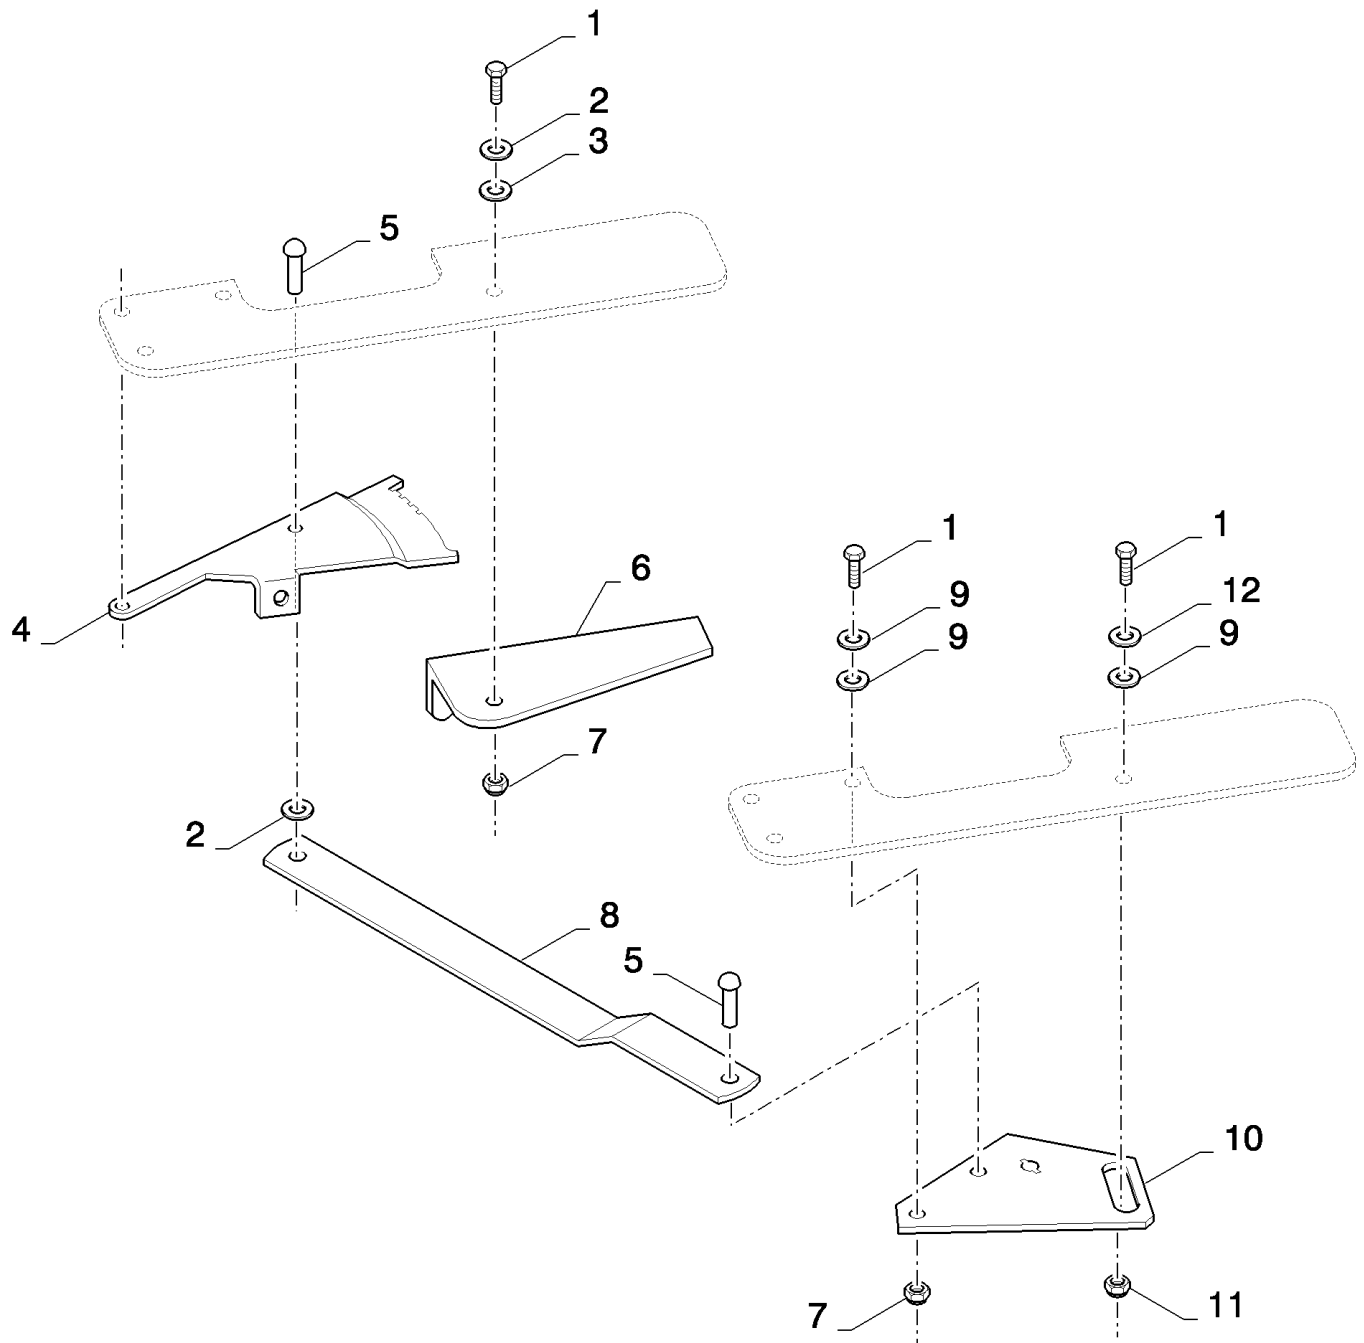

сылка	Номер детали	Кол-во	Описание
	84084324		DIA KIT, HARVESTER,
1	120100	6	BOLT, Hex, M6 x 20, 8.8,
2	140015	8	WASHER,
3	140040	2	WASHER, M6 x 22 x 2,
4	84053678	2	SECTOR, TOOTHED,
5	281061	4	RIVET, Rd Hd, M6 x 12,
6	84053675	2	PLATE,
7	353308	4	NUT, M6 x 1, CI 8,
8	84053679	2	BRACKET,
9	412649	6	WASHER, SPRING, Belleville, M6,
10	84053677	1	PLATE, RH
10	84062611	1	PLATE, LH
11	9706755	2	NUT, M6, CI 8,
12	322357	2	WASHER, SPRING, Belleville, M6,