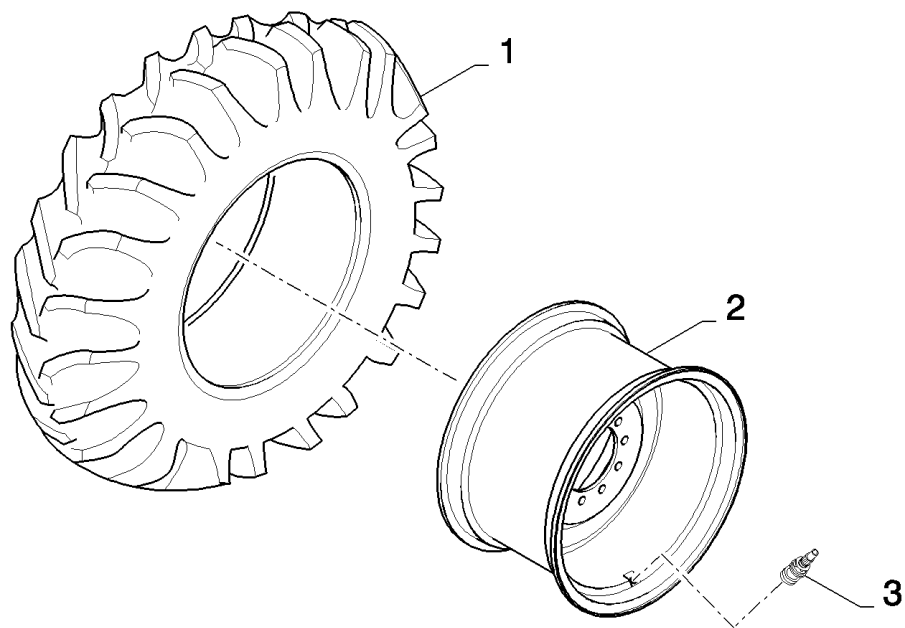

CX8080 COMBINE (9/06-)

11.066(01) STEERING WHEELS : 460/70R24-152 A8-IT520-R-4

сылка	Номер детали	Кол-во	Описание
1	84801075	1	TYRE/TIRE,
2	84449640	1	RIM,
3	395448	1	VALVE STEM,

FOR CX8070 NA ONLY - C599