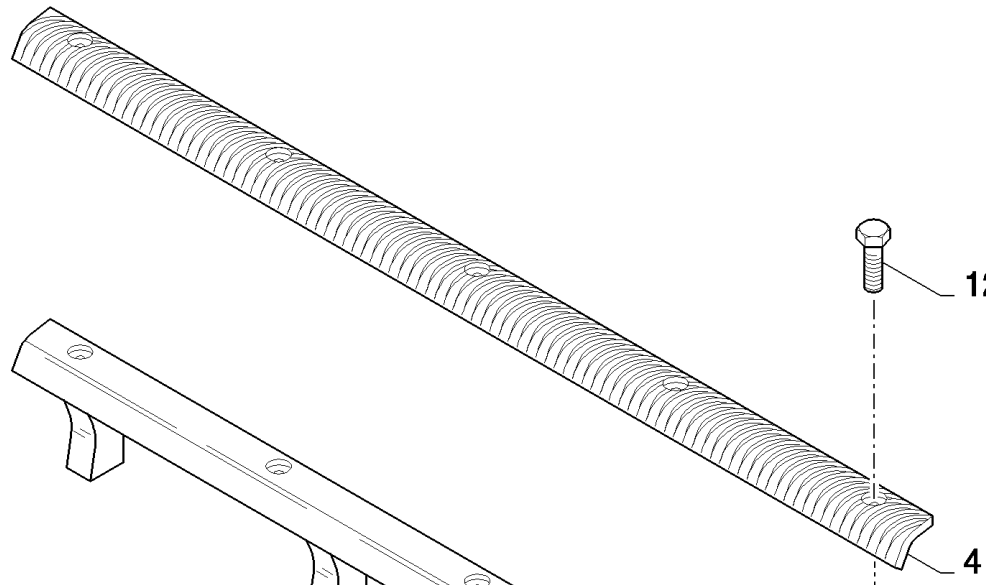

сылка	Номер детали	Кол-во	Описание
	84050229		CORN THRESHER KIT,
1	84050437	1	CONCAVE INSTALL KIT,
2	394630	60	WASHER,
3	9706685	60	NUT, M12, CI 8,
4	84432977	5	RASP BAR SET,
5	80481491	30	PLATE, ADJUSTING,
6	80456176	10	SUPPORT,
7	84069703	2	SHIELD,
8	9706690	4	NUT, M8, CI 8,
9	412650	4	WASHER, Belleville, M8,
10	43127	4	BOLT, Hex, M8 x 25, 8.8,
11	140041	4	WASHER, M8 x 28 x 3,
12	385376	60	SCREW,