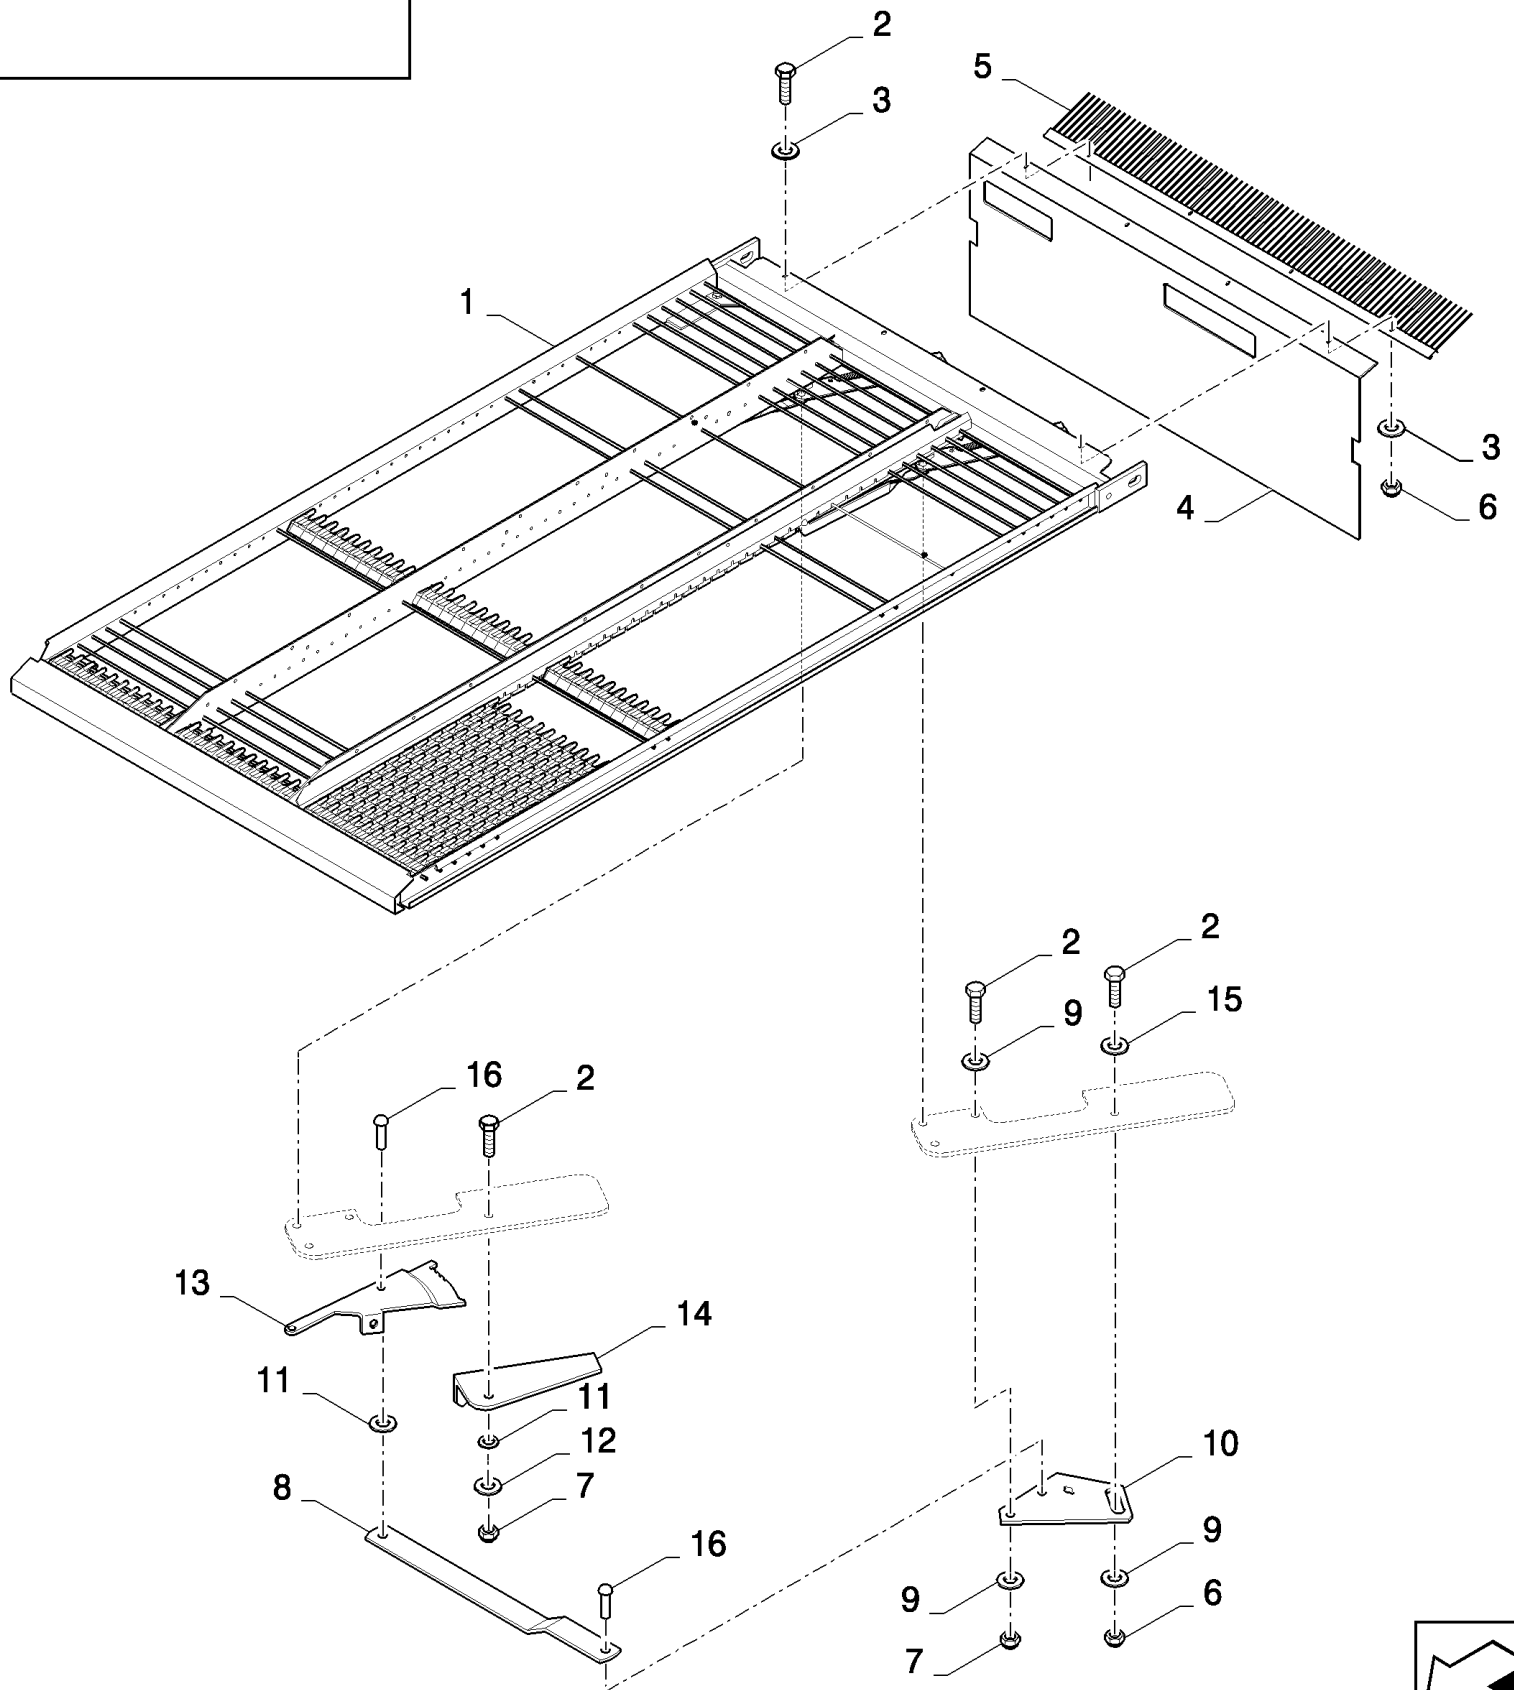

CX8080 COMBINE (9/06-)

18.84081183(01) CHAFFER 1 1/8"

сылка	Номер детали	Кол-во	Описание
	84081183		CHAFF SPREADER,
1	84100965	2	SIEVE,
2	120100	14	BOLT, Hex, M6 x 20, 8.8,
3	412653	16	WASHER, SPRING, Belleville, M6,
4	743083	2	CANVAS,
5	84100961	2	RAKE,
6	9706755	10	NUT, M6, CI 8,
7	353308	4	NUT, M6 x 1, CI 8,
8	84053679	2	BRACKET,
9	412649	6	WASHER, SPRING, Belleville, M6,
10	84053677	1	PLATE, RH
10	84062611	1	PLATE, LH
11	140015	8	WASHER,
12	140040	2	WASHER, M6 x 22 x 2,
13	84053678	2	SECTOR, TOOTHED,
14	84053675	2	PLATE,
15	322357	2	WASHER, SPRING, Belleville, M6,
16	281061	4	RIVET, Rd Hd, M6 x 12,