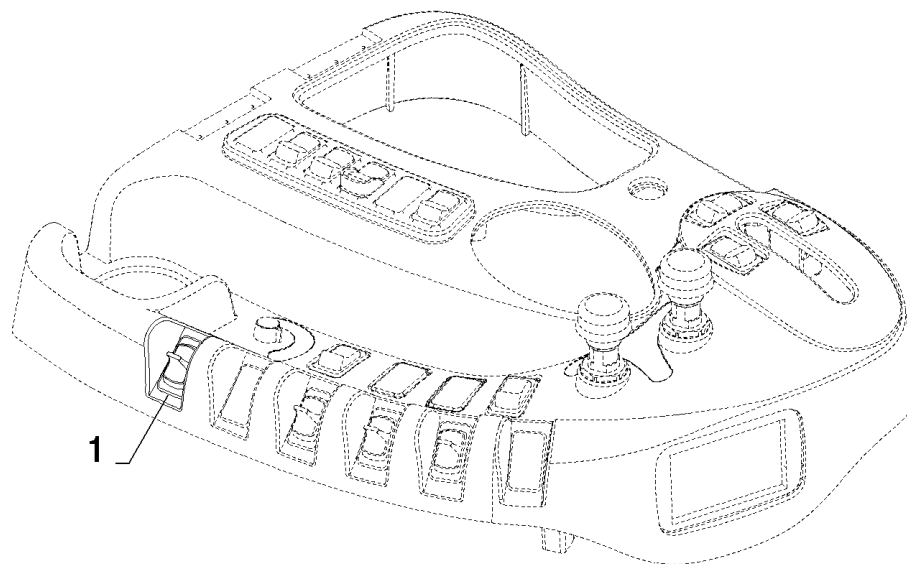

CX8080 COMBINE (9/06-)

18.84067692(03) REMOTE CHAFFER ADJUSTMENT

сылка	Номер детали	Кол-во	Описание
	84067692		REMOTE VALVE KIT,
1	84320233	1	SWITCH,
2	86627351	1	SWITCH,
3	86627352	1	CLAMP,