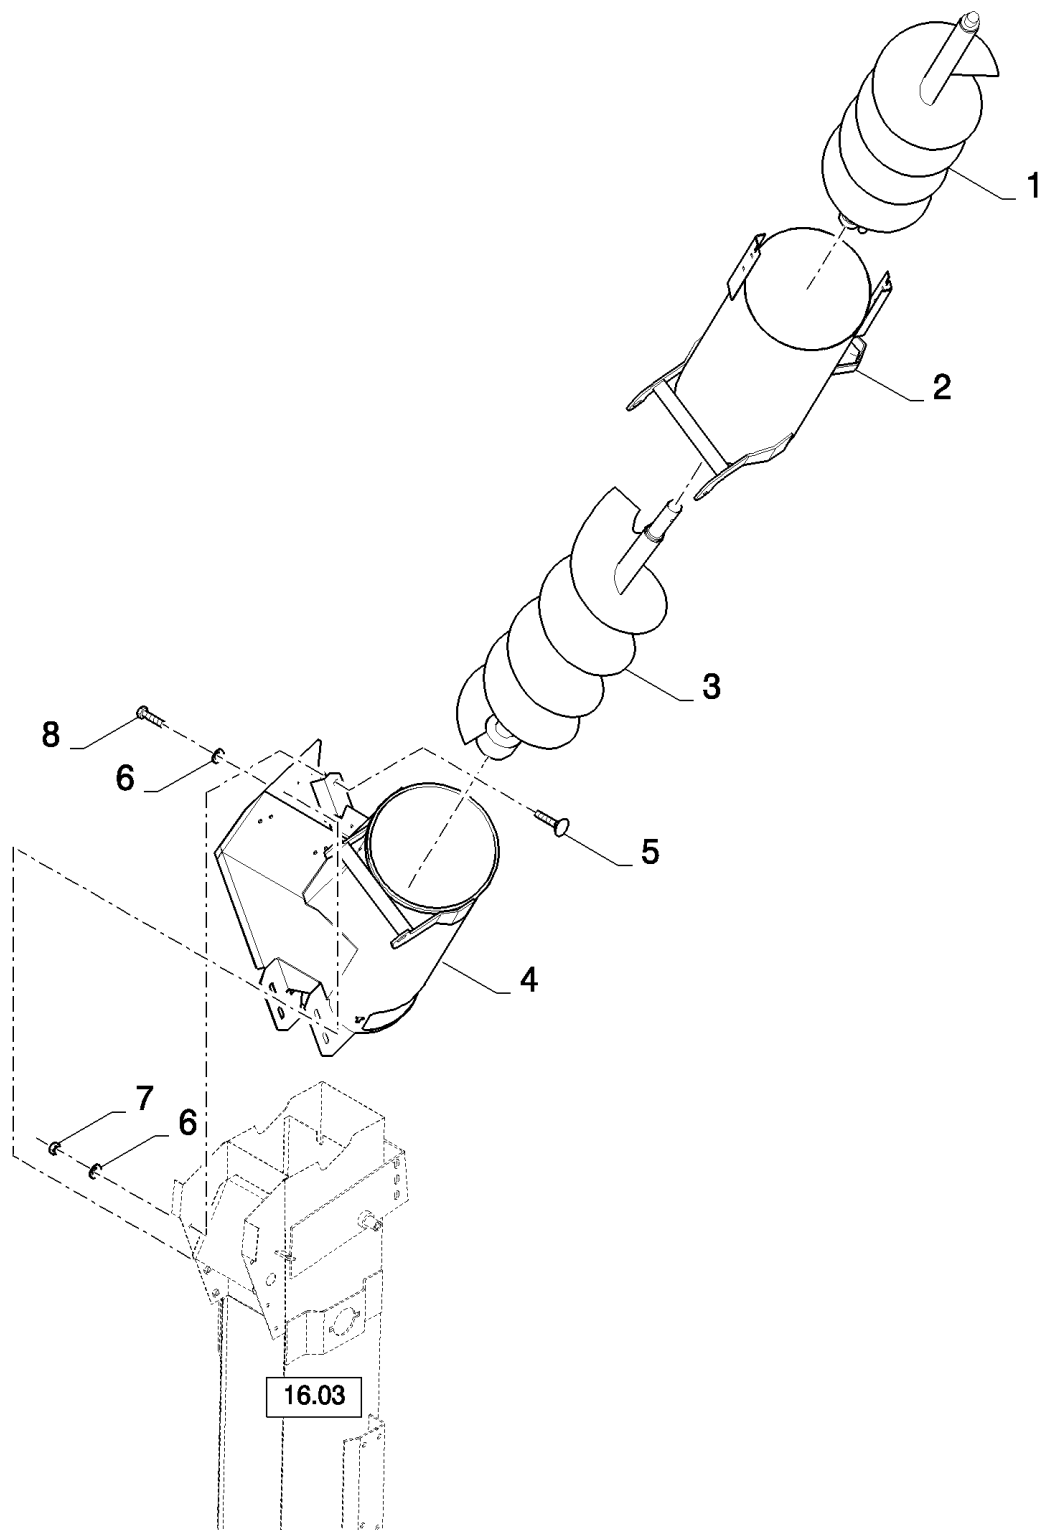

сылка	Номер детали	Кол-во	Описание
1	87538988	1	CHAIN, (2 to 10)
2	87373432	37	BLADE, TILLAGE,
3	87373430	36	PLATE, SUPPORT,
4	87373427	74	
5	87373429	1	PLATE,
6	87373426	1	CHAIN, (7 to 10)
7	43278	72	LINK, CHAIN,
8	87534282	37	LINK, CONNECTING,
9	87534086	35	LINK, CHAIN,
10	40242	4	LINK, OFFSET,
11	43127	74	BOLT, Hex, M8 x 25, 8.8,
12	12646701	74	WASHER, M8 x 20 x 2,
13	86629542	74	NUT, LOCK, M8 x 1.25, CI 8,
13	84041352	74	NUT, LOCK, M8 x 1.25, CI8.8,