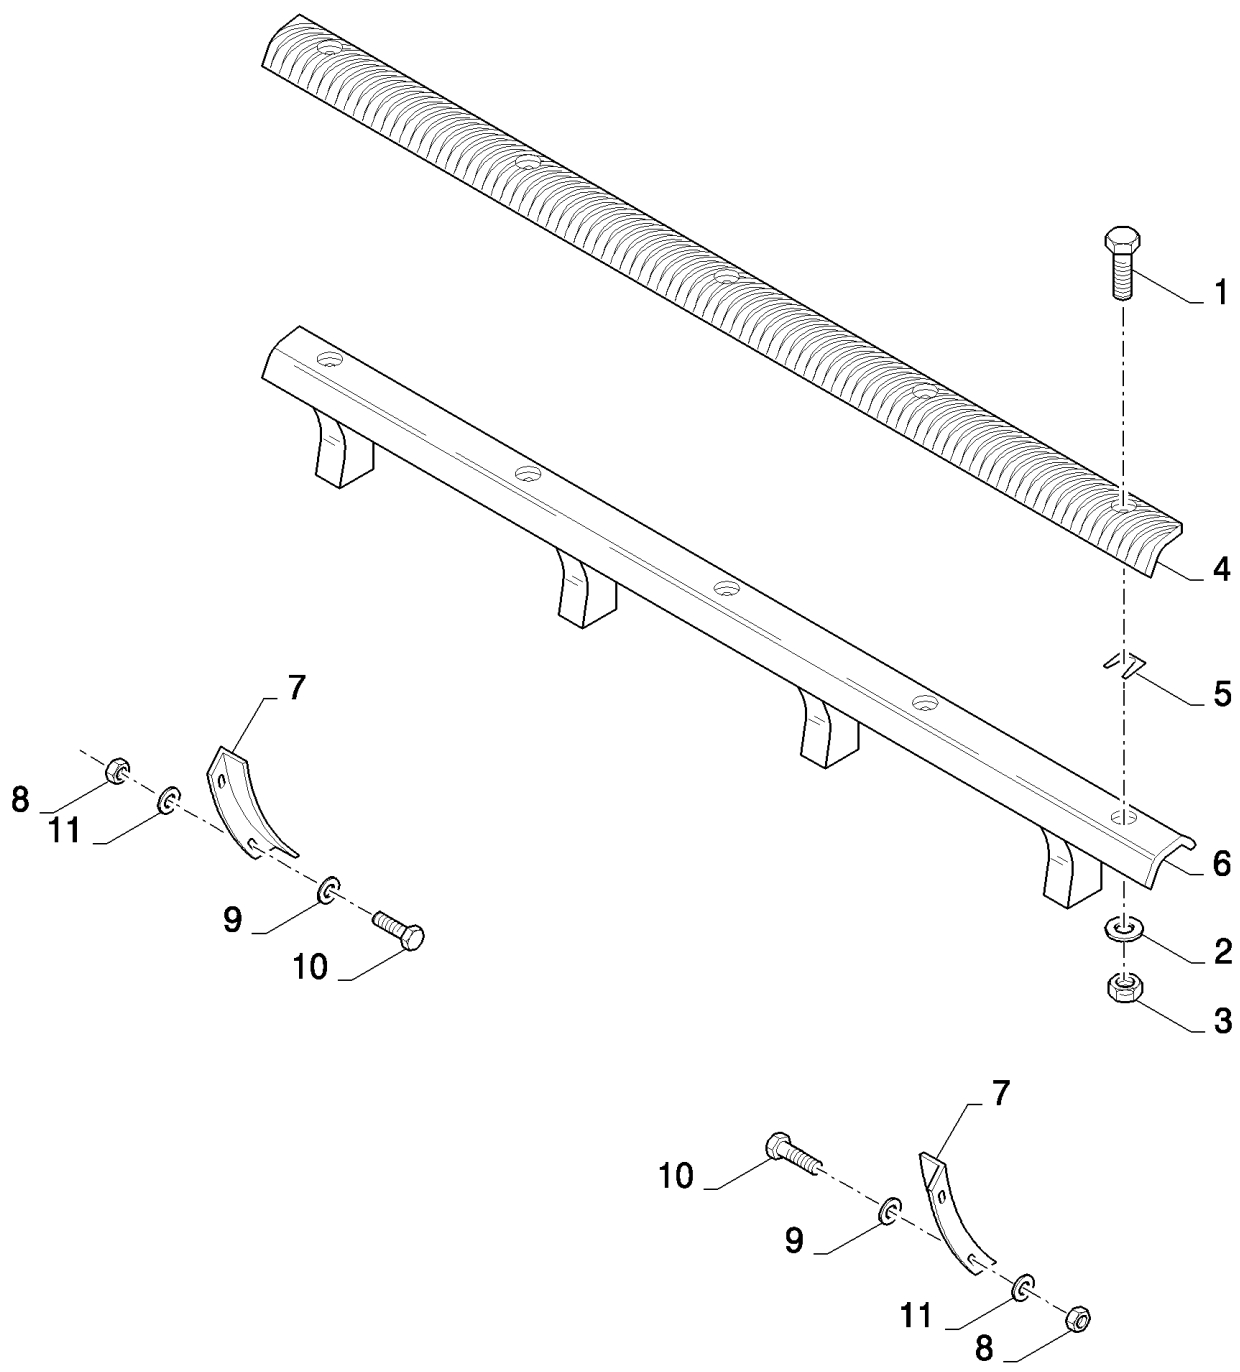

сылка	Номер детали	Кол-во	Описание
	84050221		DIA KIT, HARVESTER,
1	385376	60	SCREW, SCREW
2	394630	60	WASHER, WASHER
3	9706685	60	NUT, M12, CI 8,
4	84432977	5	RASP BAR SET, RASP BAR SET
5	80481491	30	PLATE, ADJUSTING, PLATE, ADJUSTING
6	80456176	10	SUPPORT, SUPPORT
7	84069703	2	SHIELD, SHIELD
8	89706690	4	NUT, M8, CI 8,
9	412650	4	WASHER, Belleville, M8, WASHER, SPRING
10	43127	4	BOLT, Hex, M8 x 25, 8.8, BOLT
11	140041	4	WASHER, M8 x 28 x 3, WASHER