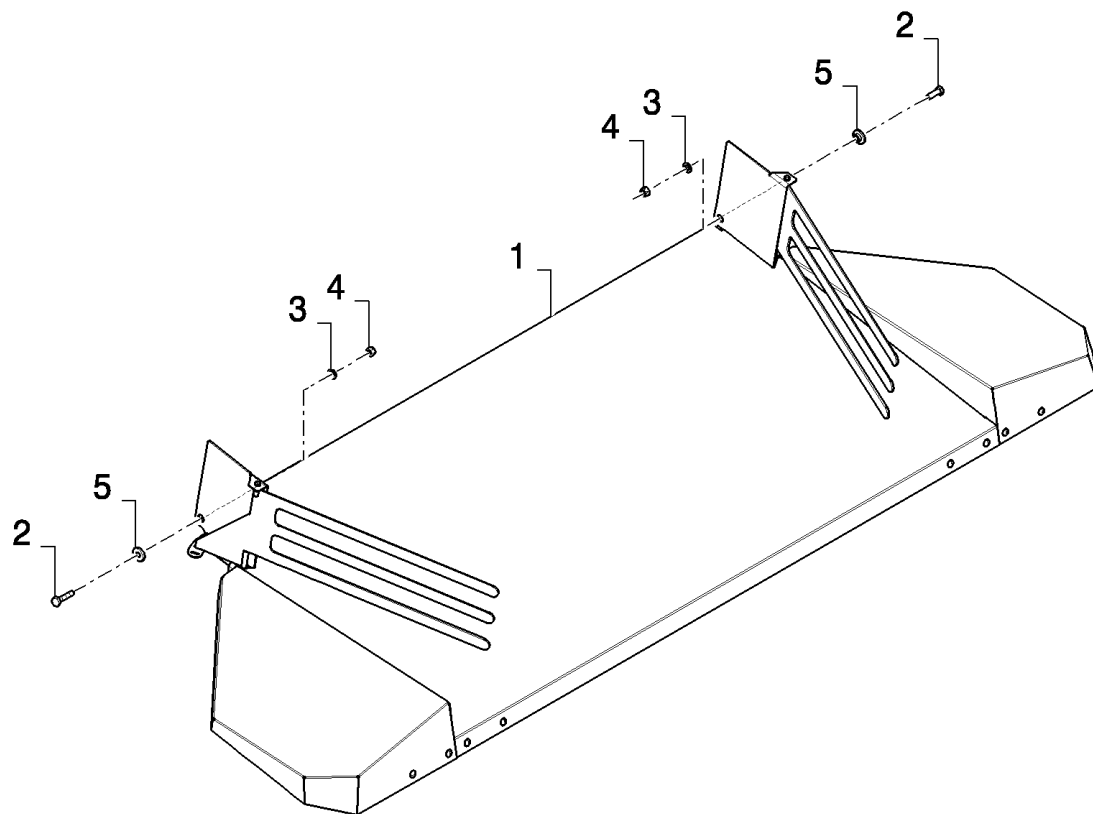

сылка	Номер детали	Кол-во	Описание
	87393035		DIA KIT, HARVESTER,
1	87374164	1	
2	300389	2	BOLT, Hex, M12 x 35, 8.8, Full Thd,
3	87344797	2	BUSHING,
4	140018	2	WASHER, M12 x 24 x 2.5,
5	100038	2	NUT, M12 x 1.75, CI 8,
6	9706704	2	BOLT, Hex, M10 x 35, 8.8, Full Thd,
7	84437287	2	BUSHING,
8	86624176	2	WASHER, M10 x 20 x 2,
9	100037	2	NUT, M10 x 1.5, CI 8,
10	84814920	2	SCREW, Hex Soc Flat Hd, M6 x 16, 8.8,
11	322357	2	WASHER, SPRING, Belleville, M6,
12	9706755	2	NUT, M6, CI 8,