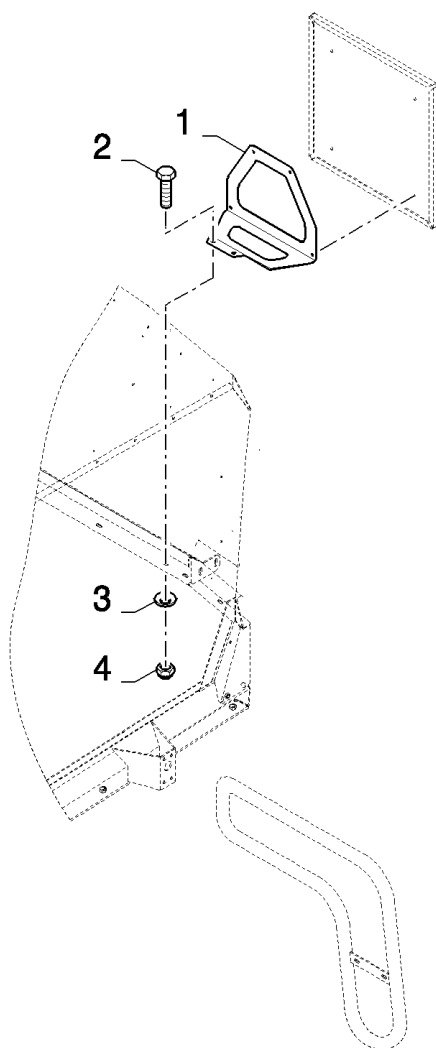

сылка	Номер детали	Кол-во	Описание
	84095861		UNLOAD TUBE SIGNAL PLATE,
1	84442000	1	SUPPORT,
2	120104	2	SCREW, Hex, M8 x 20, 8.8,
3	322358	2	WASHER, SPRING, Belleville, M8,
4	9706690	2	NUT, M8, CI 8,