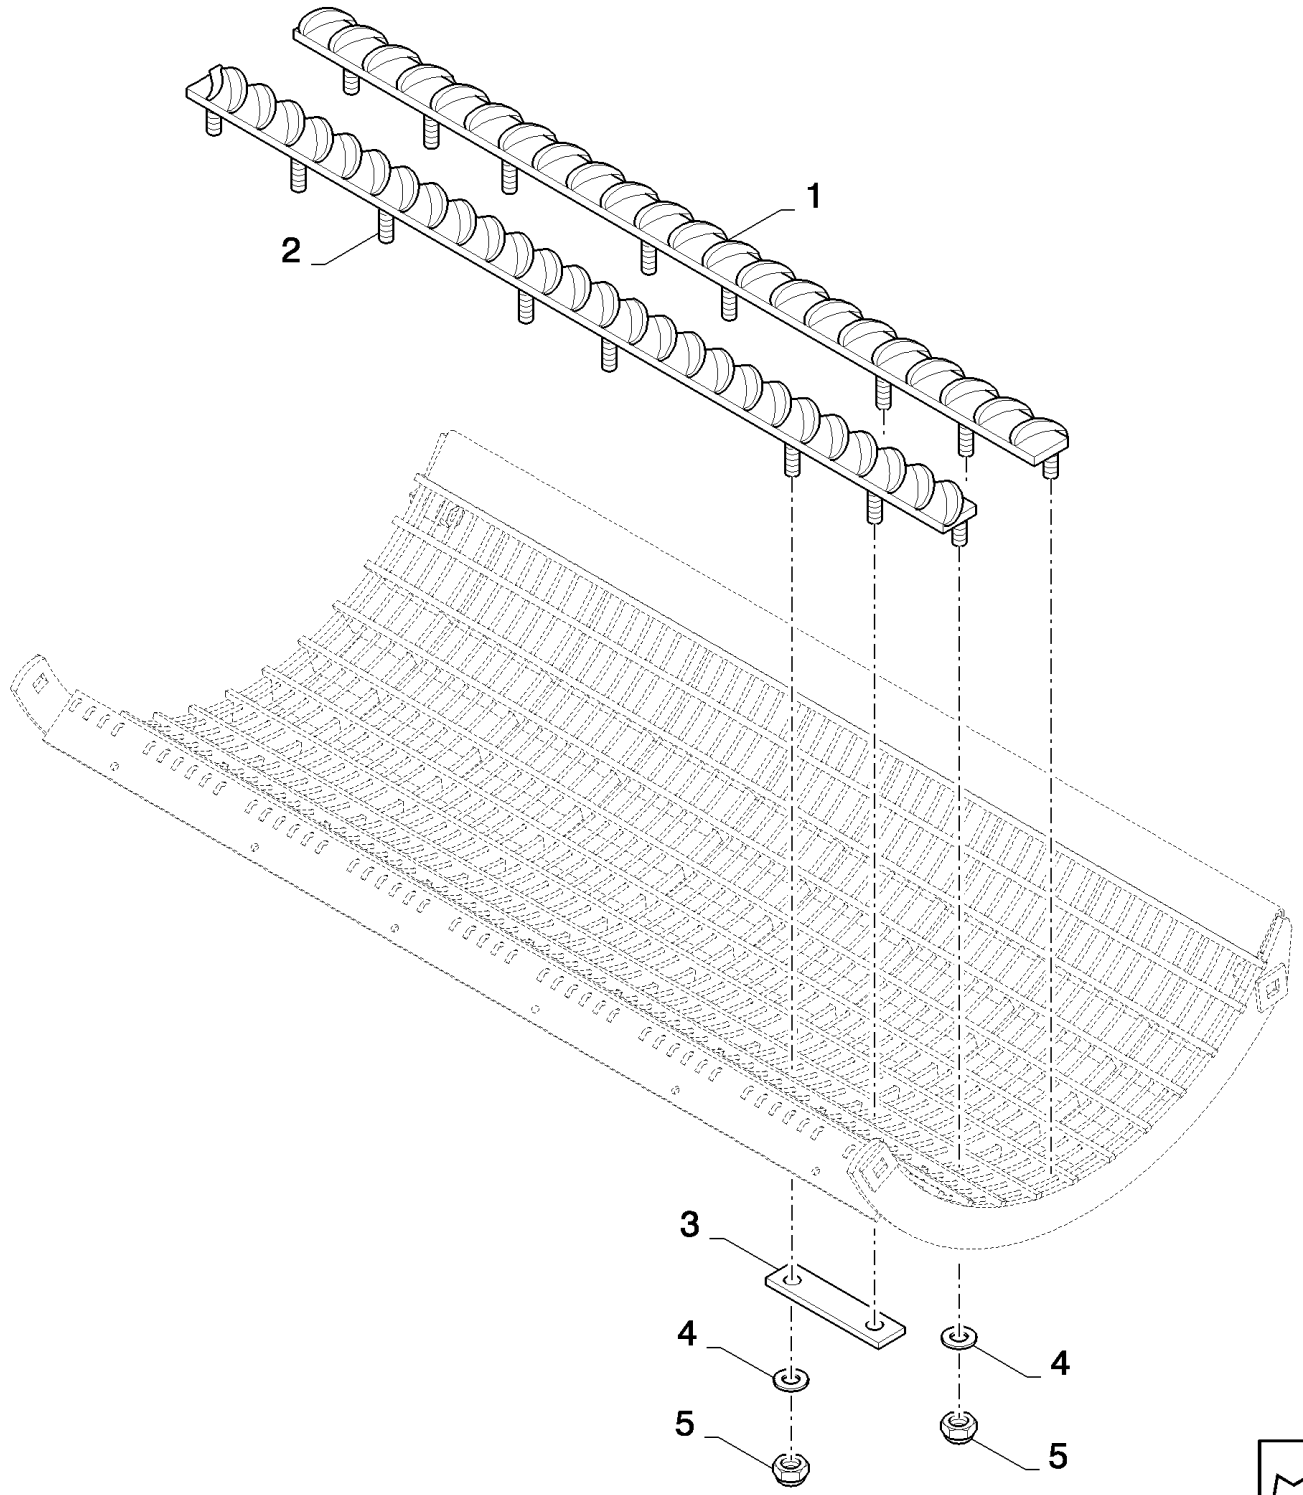

CX8080 COMBINE (9/06-)

18.84095827(01) SUNFLOWER COVER KIT

сылка	Номер детали	Кол-во	Описание
	84095827		DIA KIT, HARVESTER,
1	366046	4	BOLT, CARRIAGE, Short NK, M8 x 80, CI8.8,
2	84441086	4	CLIP,
3	84441126	1	PLATE,
4	140041	4	WASHER, M8 x 28 x 3,
5	412250	4	NUT, LOCK, M8 x 1.25, CI 8,