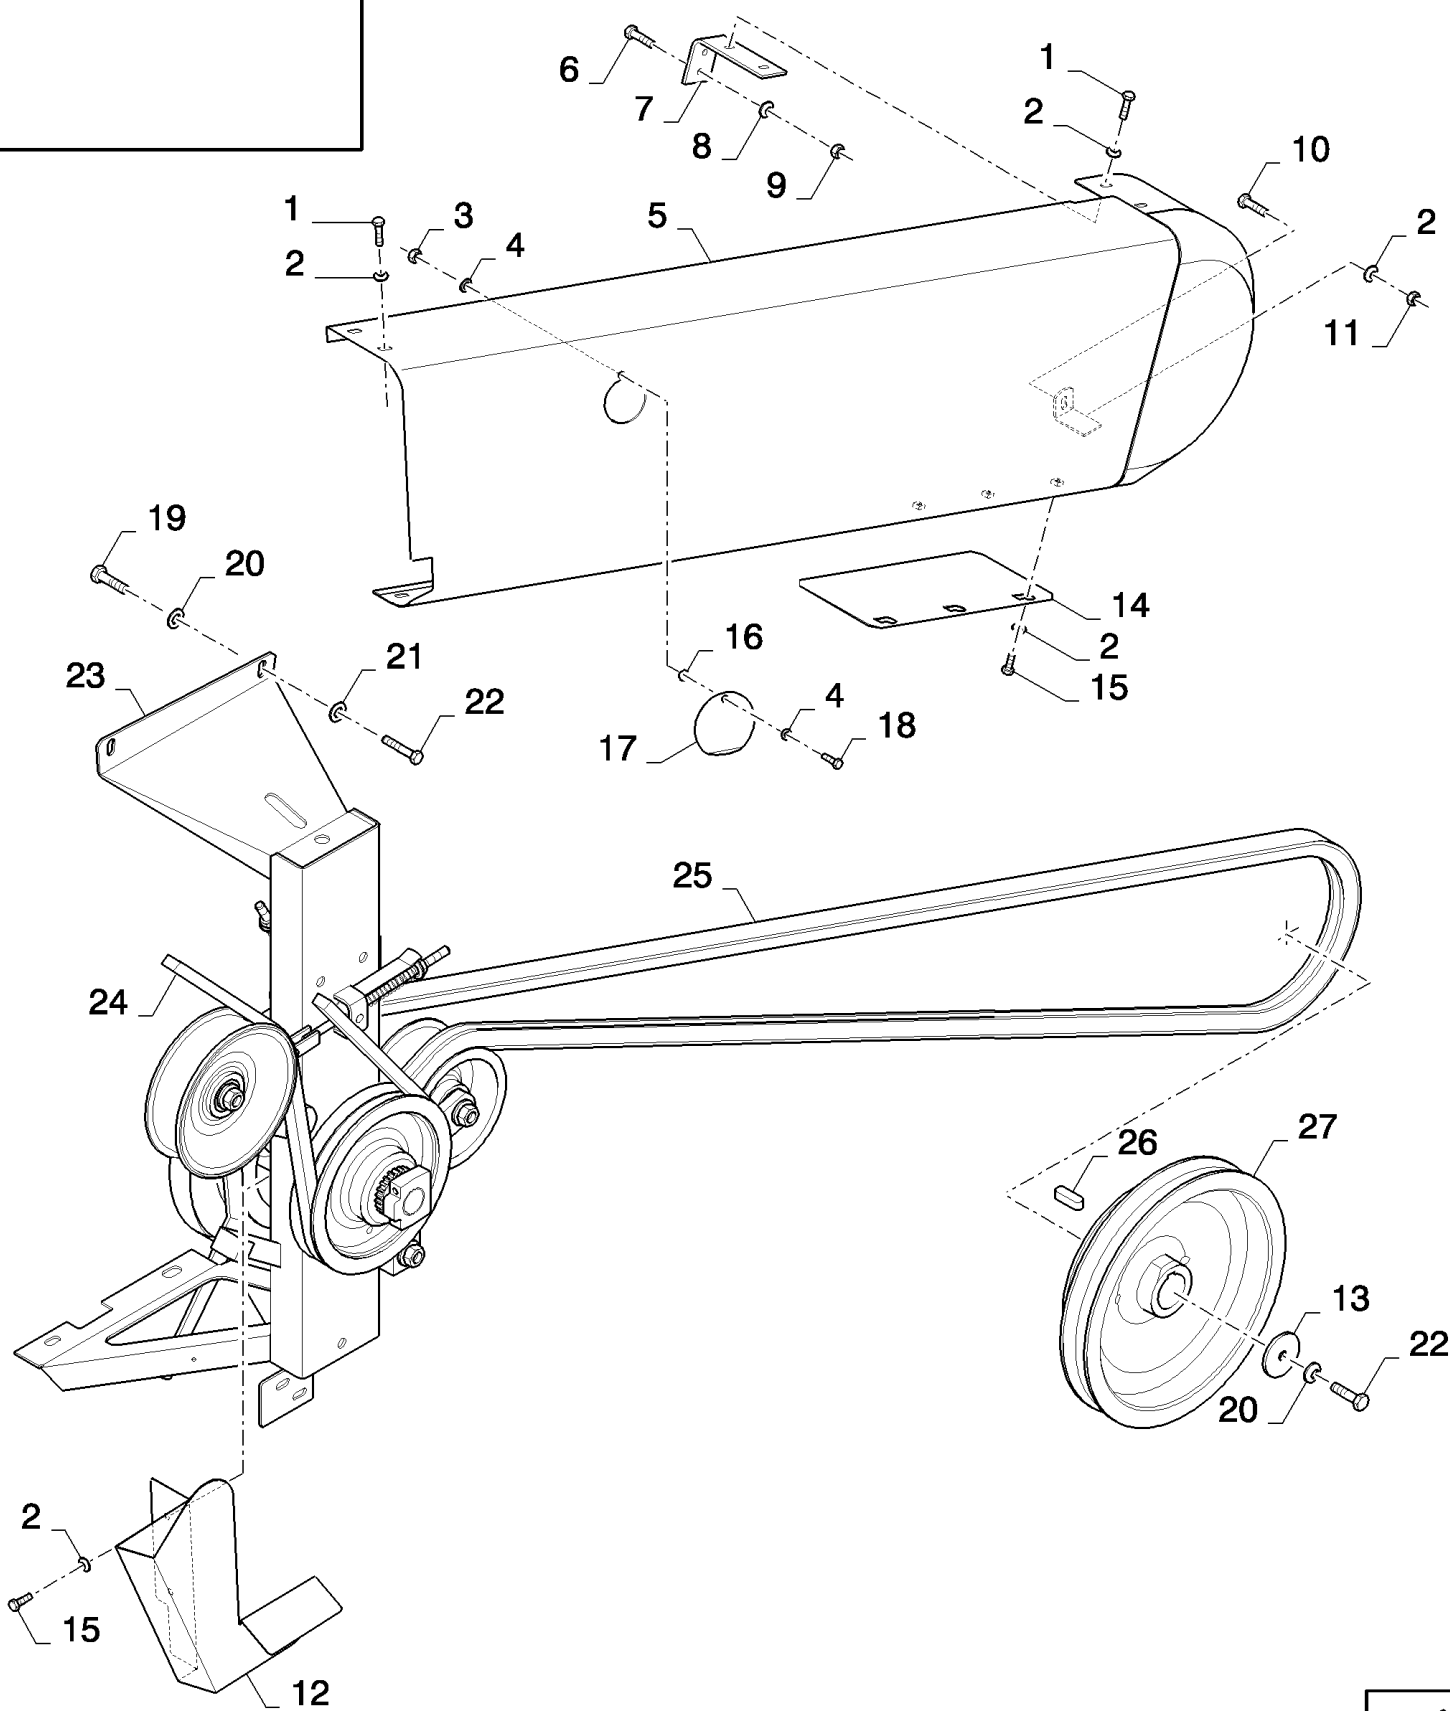

сылка	Номер детали	Кол-во	Описание
	87393033		DIA KIT, HARVESTER,
1	84015987	1	SUPPORT,
2	9818685	1	SWITCH,
3	84015986	1	HINGE,
4	120056	1	SCREW, Hex, M6 x 50, 8.8,
5	84005450	1	SPRING,
6	84015983	1	PLATE, COVER,
7	353308	1	NUT, M6 x 1, CI 8,
8	322357	6	WASHER, SPRING, Belleville, M6,
9	9706755	6	NUT, M6, CI 8,
10	86508568	6	SCREW, Hex, M6 x 16, 8.8,
11	86566989	10	STRAP, CABLE,
12	86610715	1	HARNESS, WIRE,