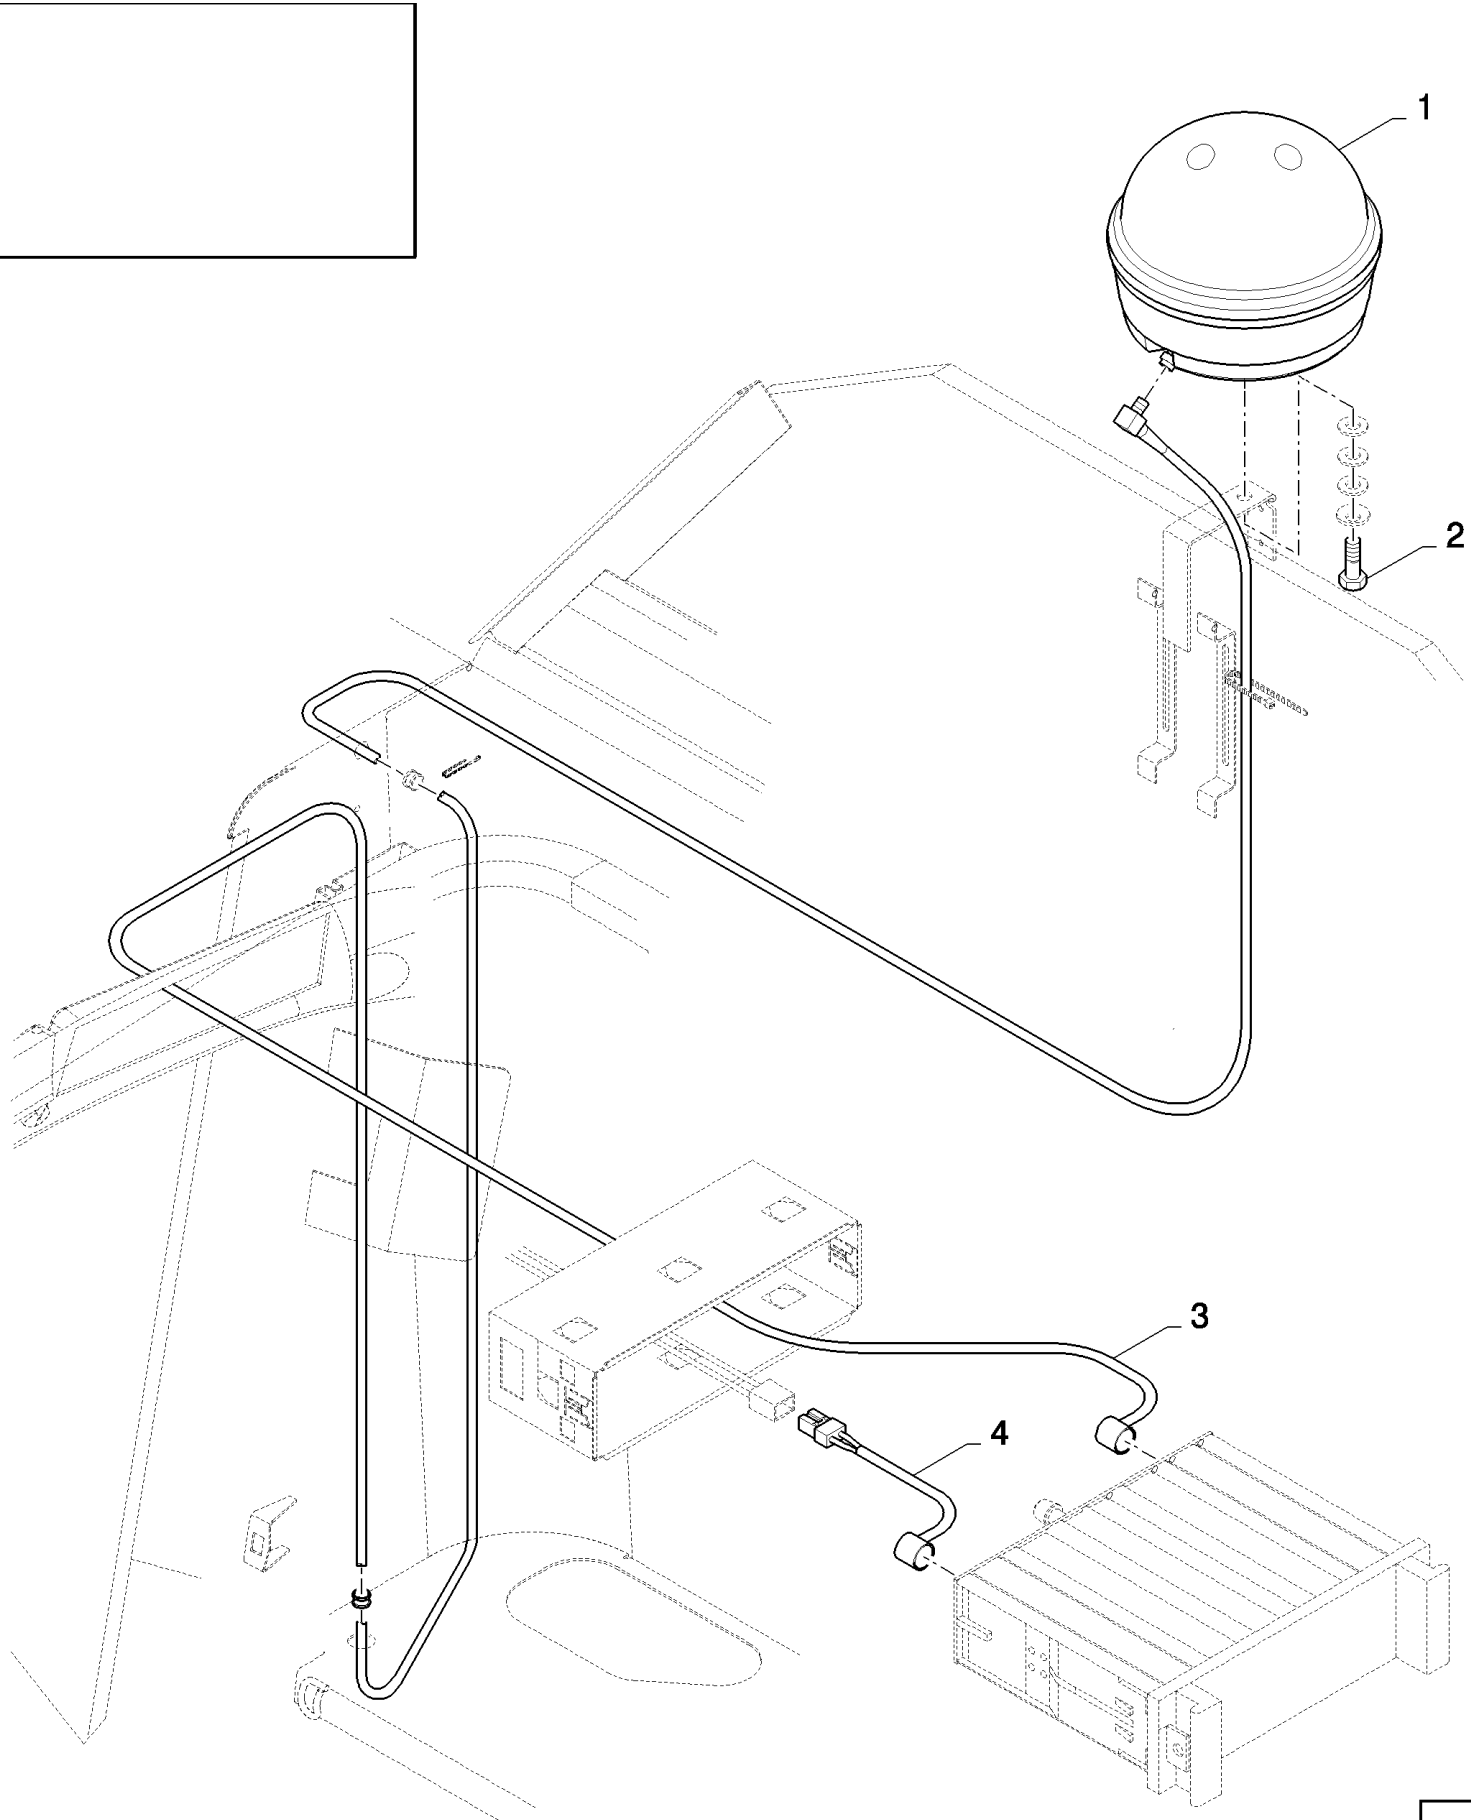

сылка	Номер детали	Кол-во	Описание
	87518192		DIA KIT, HARVESTER,
1	84440498	10	COVER,
2	300388	60	SCREW, Hex, M12 x 25, 8.8,
3	140046	60	WASHER, Belleville, M12,
4	9706685	48	NUT, M12, CI 8,