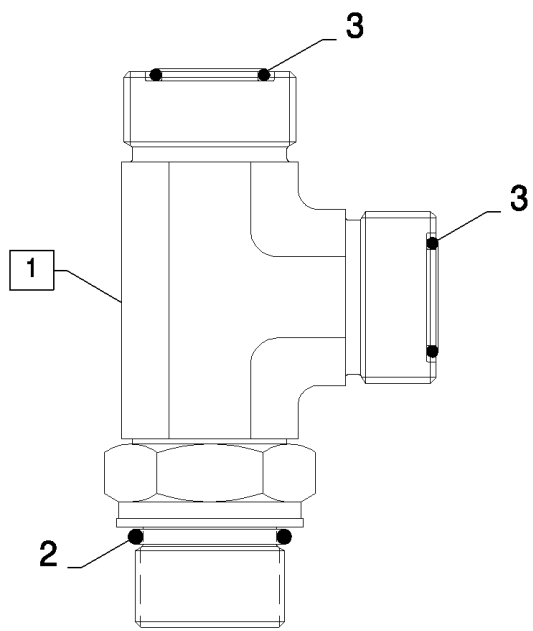

Ref. 1	Ref. 2
84989411	89825770
84989392	89993141
84989383	89992298
84989393	89992069
84989412	89991976
84989413	89824050
84989414	89824051

07.502(04) HYDRAULIC FITTINGS, ANGULAR

сылка	Номер детали	Кол-во	Описание
1	84989411		AR ELBOW, 90є, 9/16"-18 ORFS x 9/16"-18 Fem Sw,
1	84989392		AR ELBOW, 90є, 11/16"-16 ORFS x 11/16"-16 Fem Sw,
1	84989383		AR ELBOW, 90є, 13/16"-16 ORFS x 13/16"-16 Fem Sw,
1	84989393		AR ELBOW, 90є, 1"-14 ORFS x 1"-14 Fem Sw,
1	84989412		AR ELBOW, 90є, 1 3/16"-12 ORFS x 1 3/16"-12 Fem Sw,
1	84989413		AR ELBOW, 90є, 1 7/16"-12 ORFS x 1 7/16"-12 Fem Sw,
1	84989414		AR NIPPLE,
2	9825770		AR O-RING, -011, 90 Duro, .301" ID x .070" Thk,
2	9992069		AR O-RING, -016, 90 Duro, .614" ID x .070" Thk,
2	9991976		AR O-RING, -018, 90 Duro, .739" ID x .070" Thk,
2	9824050		AR O-RING, -021, 90 Duro, .926" ID x .070" Thk,
2	9824051		AR O-RING, -025, 90 Duro, 1.176" ID x .070" Thk,
2	9993141		AR O-RING, -012, 90 Duro, .364" ID x .070" Thk,
2	9992298		AR O-RING, -014, 90 Duro, .489" ID x .070" Thk,