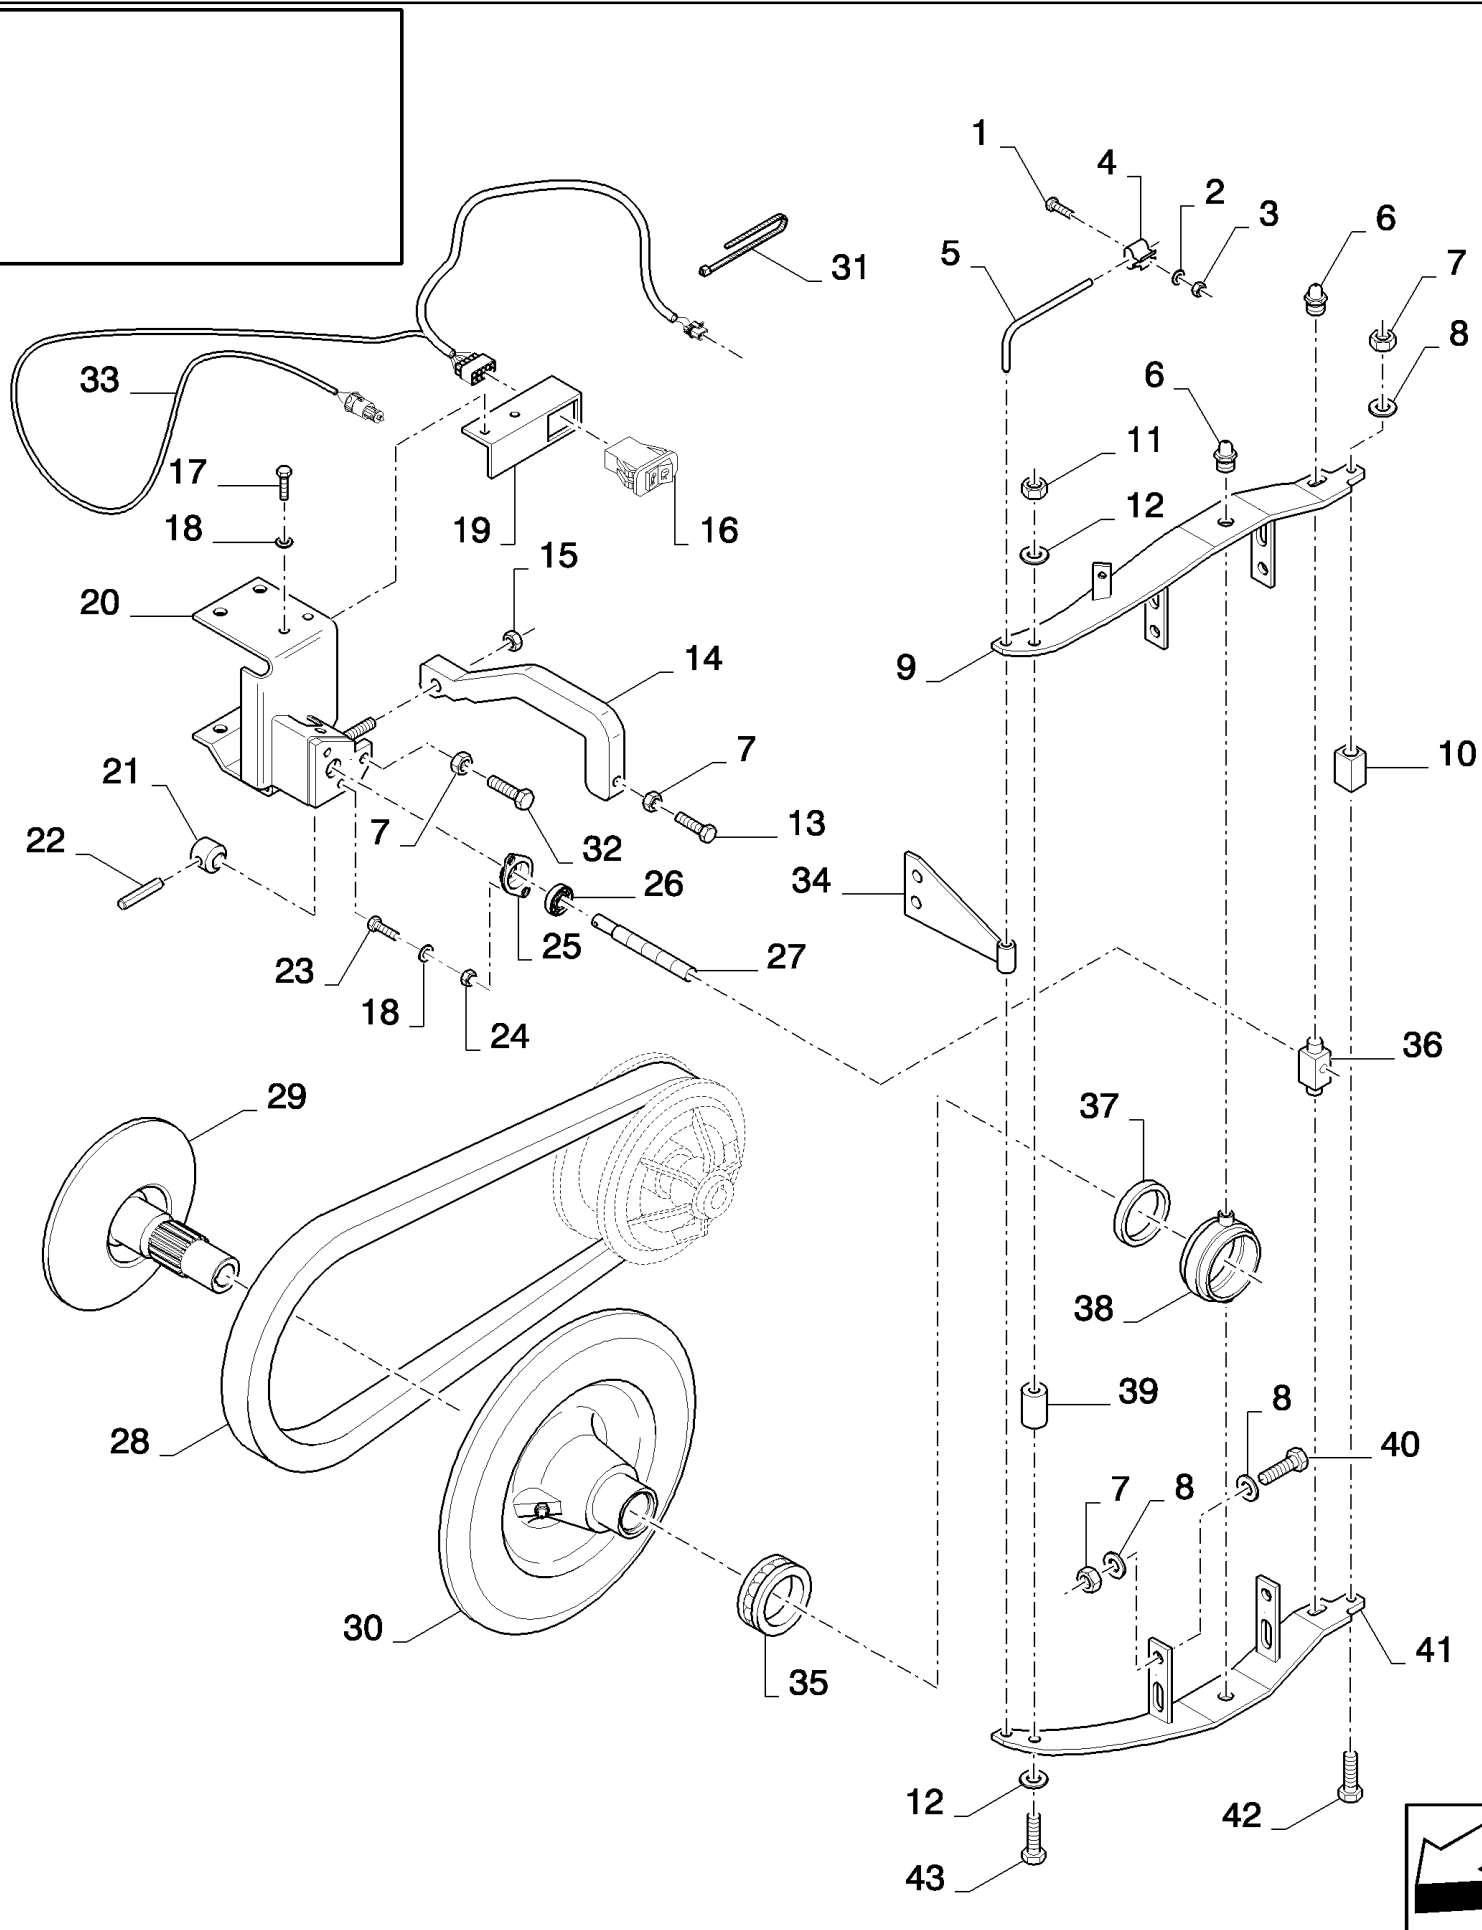

сылка	Номер детали	Кол-во	Описание
	84081020		DIA KIT, HARVESTER,
1	412064	1	SCREW, Hex, M4 x 16, 8.8, Full Thd,
2	322355	1	WASHER, Belleville, M4,
3	100012	1	NUT, M4, CI 8,
4	323307	1	CLAMP,
5	84023276	1	PIN,
6	321204	2	NIPPLE, LUBE, M6 x 1, 16mm lg,
7	100016	7	NUT, M10, CI 8,
8	140045	9	WASHER, SPRING, Belleville, M10,
9	84023235	1	ARM,
10	84023232	1	BLOCK,
11	9706690	1	NUT, M8, CI 8,
12	80322358	2	WASHER,
13	120113	1	BOLT, Hex, M10 x 50, 8.8, Full Thd,
14	84023233	1	SUPPORT,
15	100037	1	NUT, M10 x 1.5, CI 8,
16	84320265	1	SWITCH,
17	86508568	2	SCREW, Hex, M6 x 16, 8.8,
18	322357	4	WASHER, SPRING, Belleville, M6,
19	84442304	1	BRACKET,
20	84023287	1	SUPPORT,
21	89811470	1	BUSHING,
22	300869	1	PIN, LOCK, M6 x 40, Slotted,
23	120100	2	BOLT, Hex, M6 x 20, 8.8,
24	9706755	2	NUT, M6, CI 8,
25	443794	1	HOUSING, BEARING,
26	9808450	1	BEARING, BALL,
27	89811471	1	SHAFT,
28	84023278	1	BELT, TRANSMISSION,
29	84023306	1	VARIATOR,
30	84023321	1	VARIATOR,
31	86566989	20	STRAP, CABLE,
32	120112	1	BOLT, Hex, M10 x 40, 8.8, Full Thd,
33	86616159	1	HARNESS, WIRE,
34	84023298	1	SUPPORT,
35	385803	1	BEARING ASSY,
36	443796	1	ADJUSTER,
37	84818400	1	GASKET,
38	84078831	1	HOUSING, BEARING,
39	334056	1	BUSHING,
40	43139	4	SCREW, Hex, M10 x 25, 8.8, Full Thd,
41	84023237	1	ARM,
42	43144	1	SCREW, Hex, M10 x 70, 8.8,
43	16044321	1	BOLT, Hex, M8 x 55, 8.8,
	400970	0.01	loctite