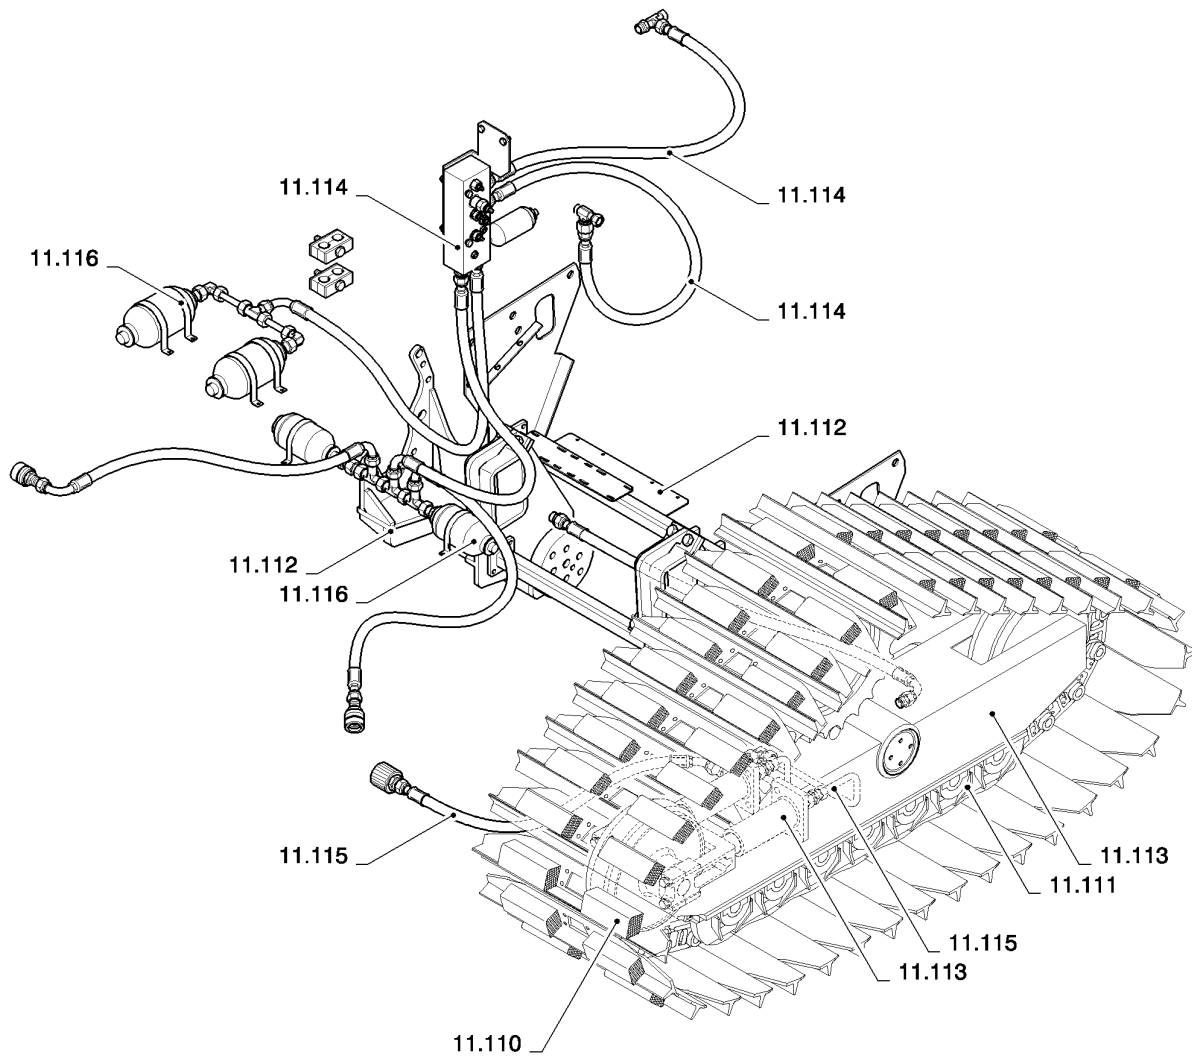

WHEELS/TRACKS

ROUES/CHENILLES

RUEDAS/ORUGAS

HJUL/BÆLTETRÆK

RUOTI/CINGOLATURA

RÄDER/RAUPENKETTEN

RODAS/RASTOS

WIELEN/RUPS BANDEN

SEC. 11