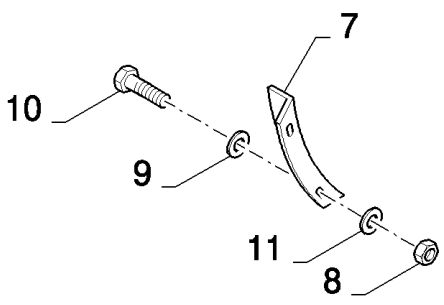

сылка	Номер детали	Кол-во	Описание
	84050229		CORN THRESHER KIT,
1	84050437	1	CONCAVE INSTALL KIT,
2	394630	60	WASHER,
3	9706685	60	NUT, M12, CI 8,
4	84432977	5	RASP BAR SET,
5	80481491	30	PLATE, ADJUSTING,
6	80456176	10	SUPPORT,
7	84069703	2	SHIELD,
8	9706690	4	NUT, M8, CI 8,
9	412650	4	WASHER, Belleville, M8,
10	43127	4	BOLT, Hex, M8 x 25, 8.8,
11	140041	4	WASHER, M8 x 28 x 3,
12	385376	60	SCREW,