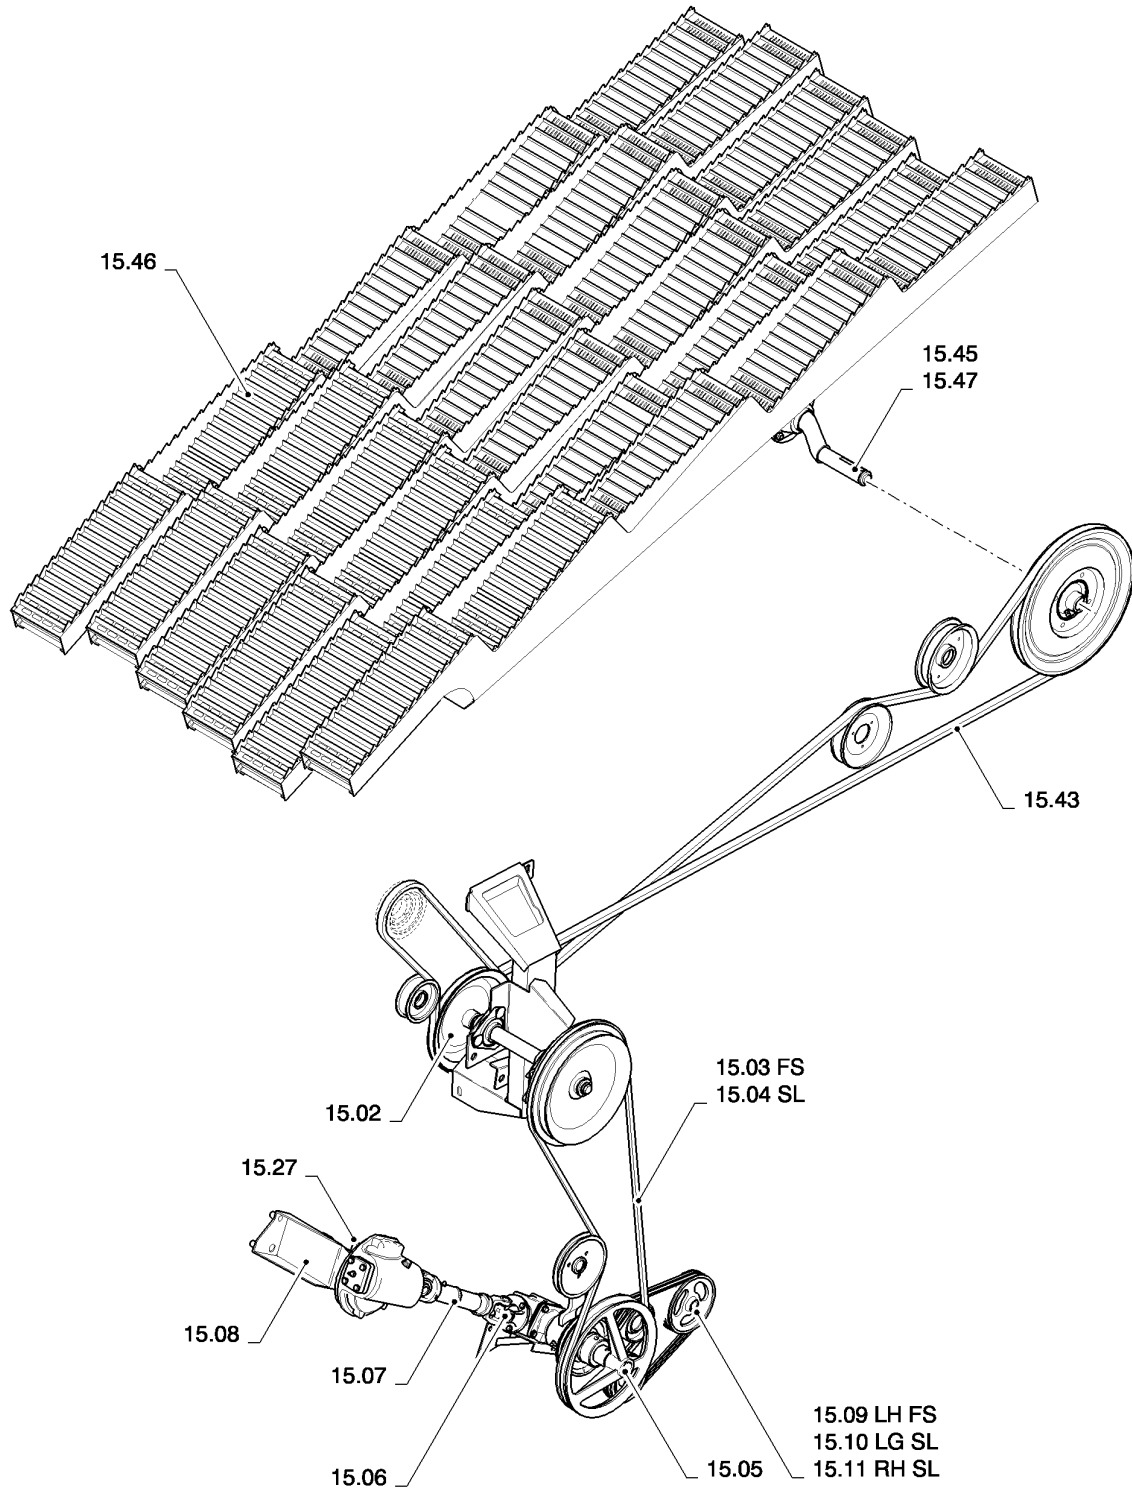

CLEANING
PULITURA

NETTOYAGE
REINIGUNG

LIMPIEZA
LIMPEZA

RENSNING
REINIGING

SEC. 15