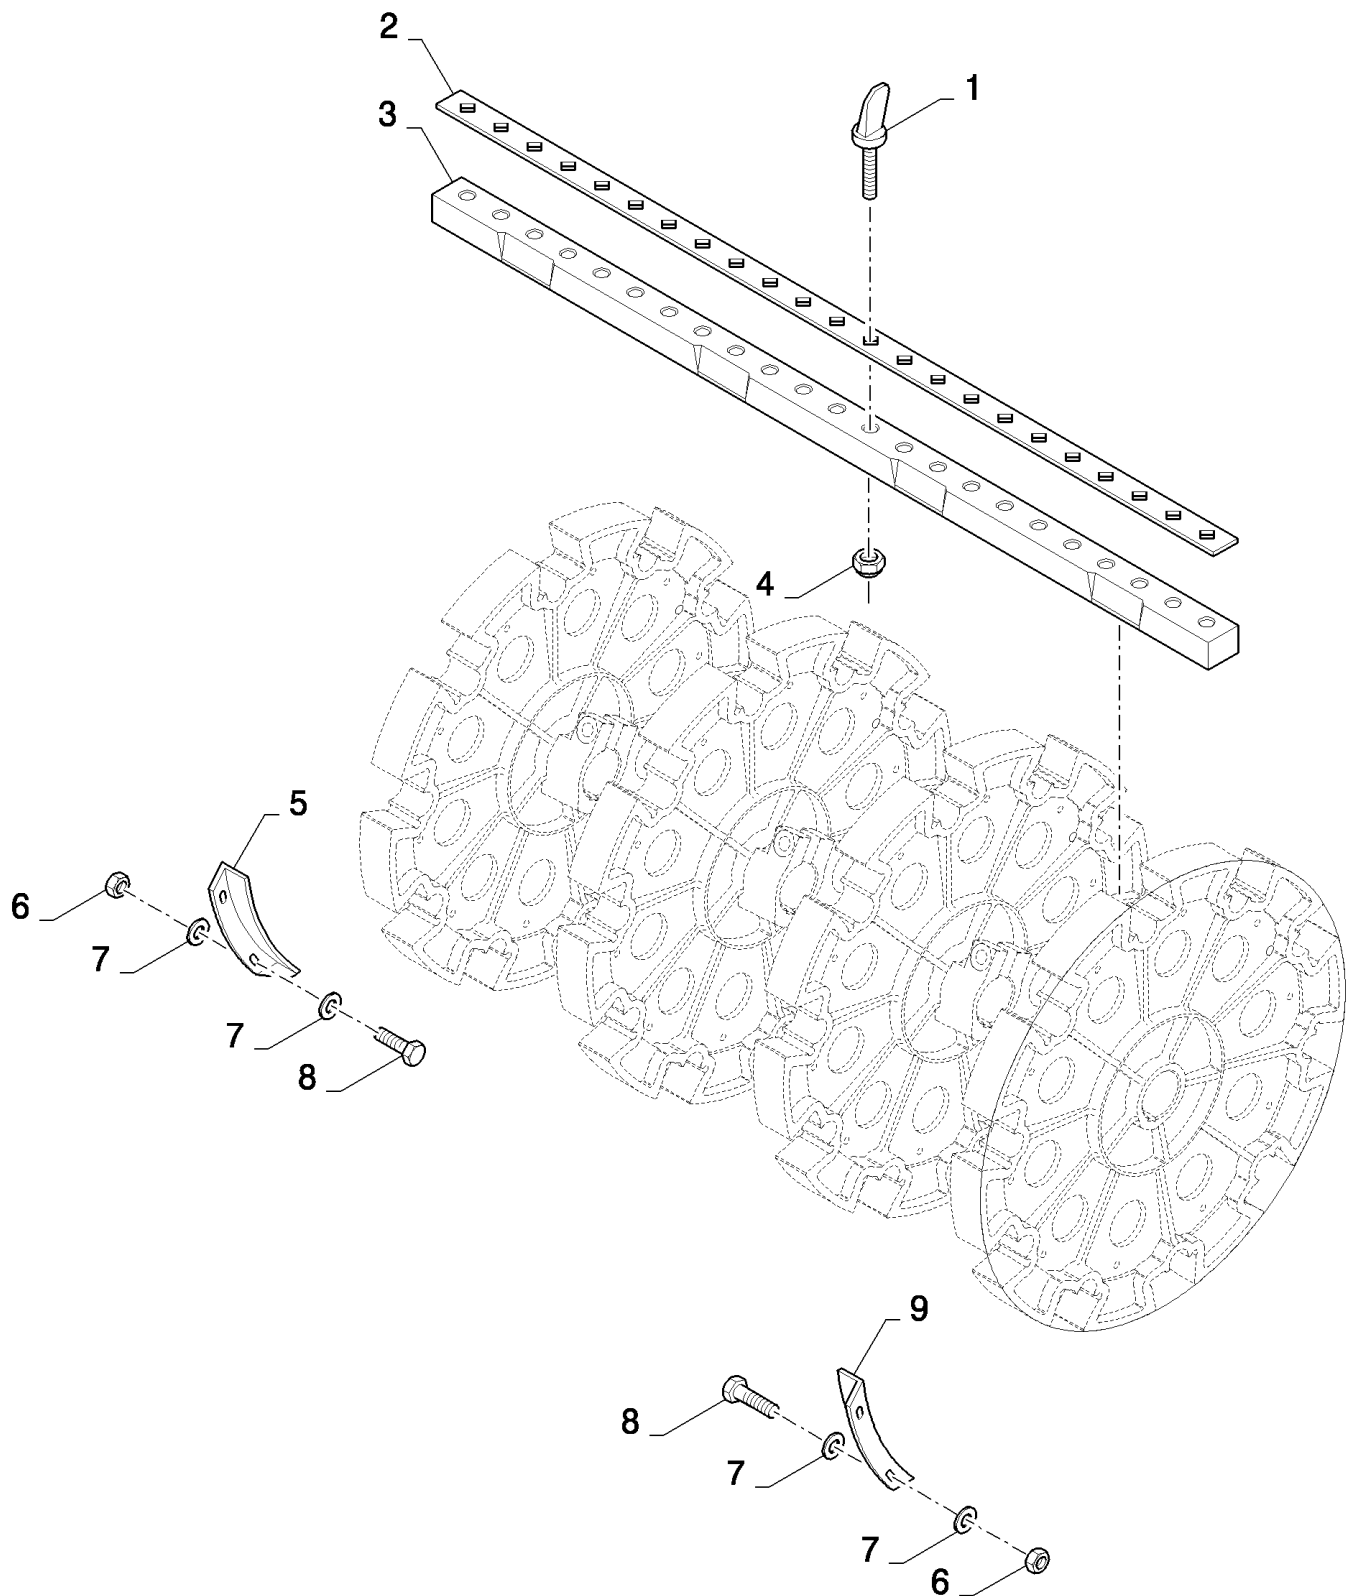

сылка	Номер детали	Кол-во	Описание
	84050221		DIA KIT, HARVESTER,
1	385376	60	SCREW, SCREW
2	394630	60	WASHER, WASHER
3	9706685	60	NUT, M12, CI 8,
4	84432977	5	RASP BAR SET, RASP BAR SET
5	80481491	30	PLATE, ADJUSTING, PLATE, ADJUSTING
6	80456176	10	SUPPORT, SUPPORT
7	84069703	2	SHIELD, SHIELD
8	89706690	4	NUT, M8, CI 8,
9	412650	4	WASHER, Belleville, M8, WASHER, SPRING
10	43127	4	BOLT, Hex, M8 x 25, 8.8, BOLT
11	140041	4	WASHER, M8 x 28 x 3, WASHER