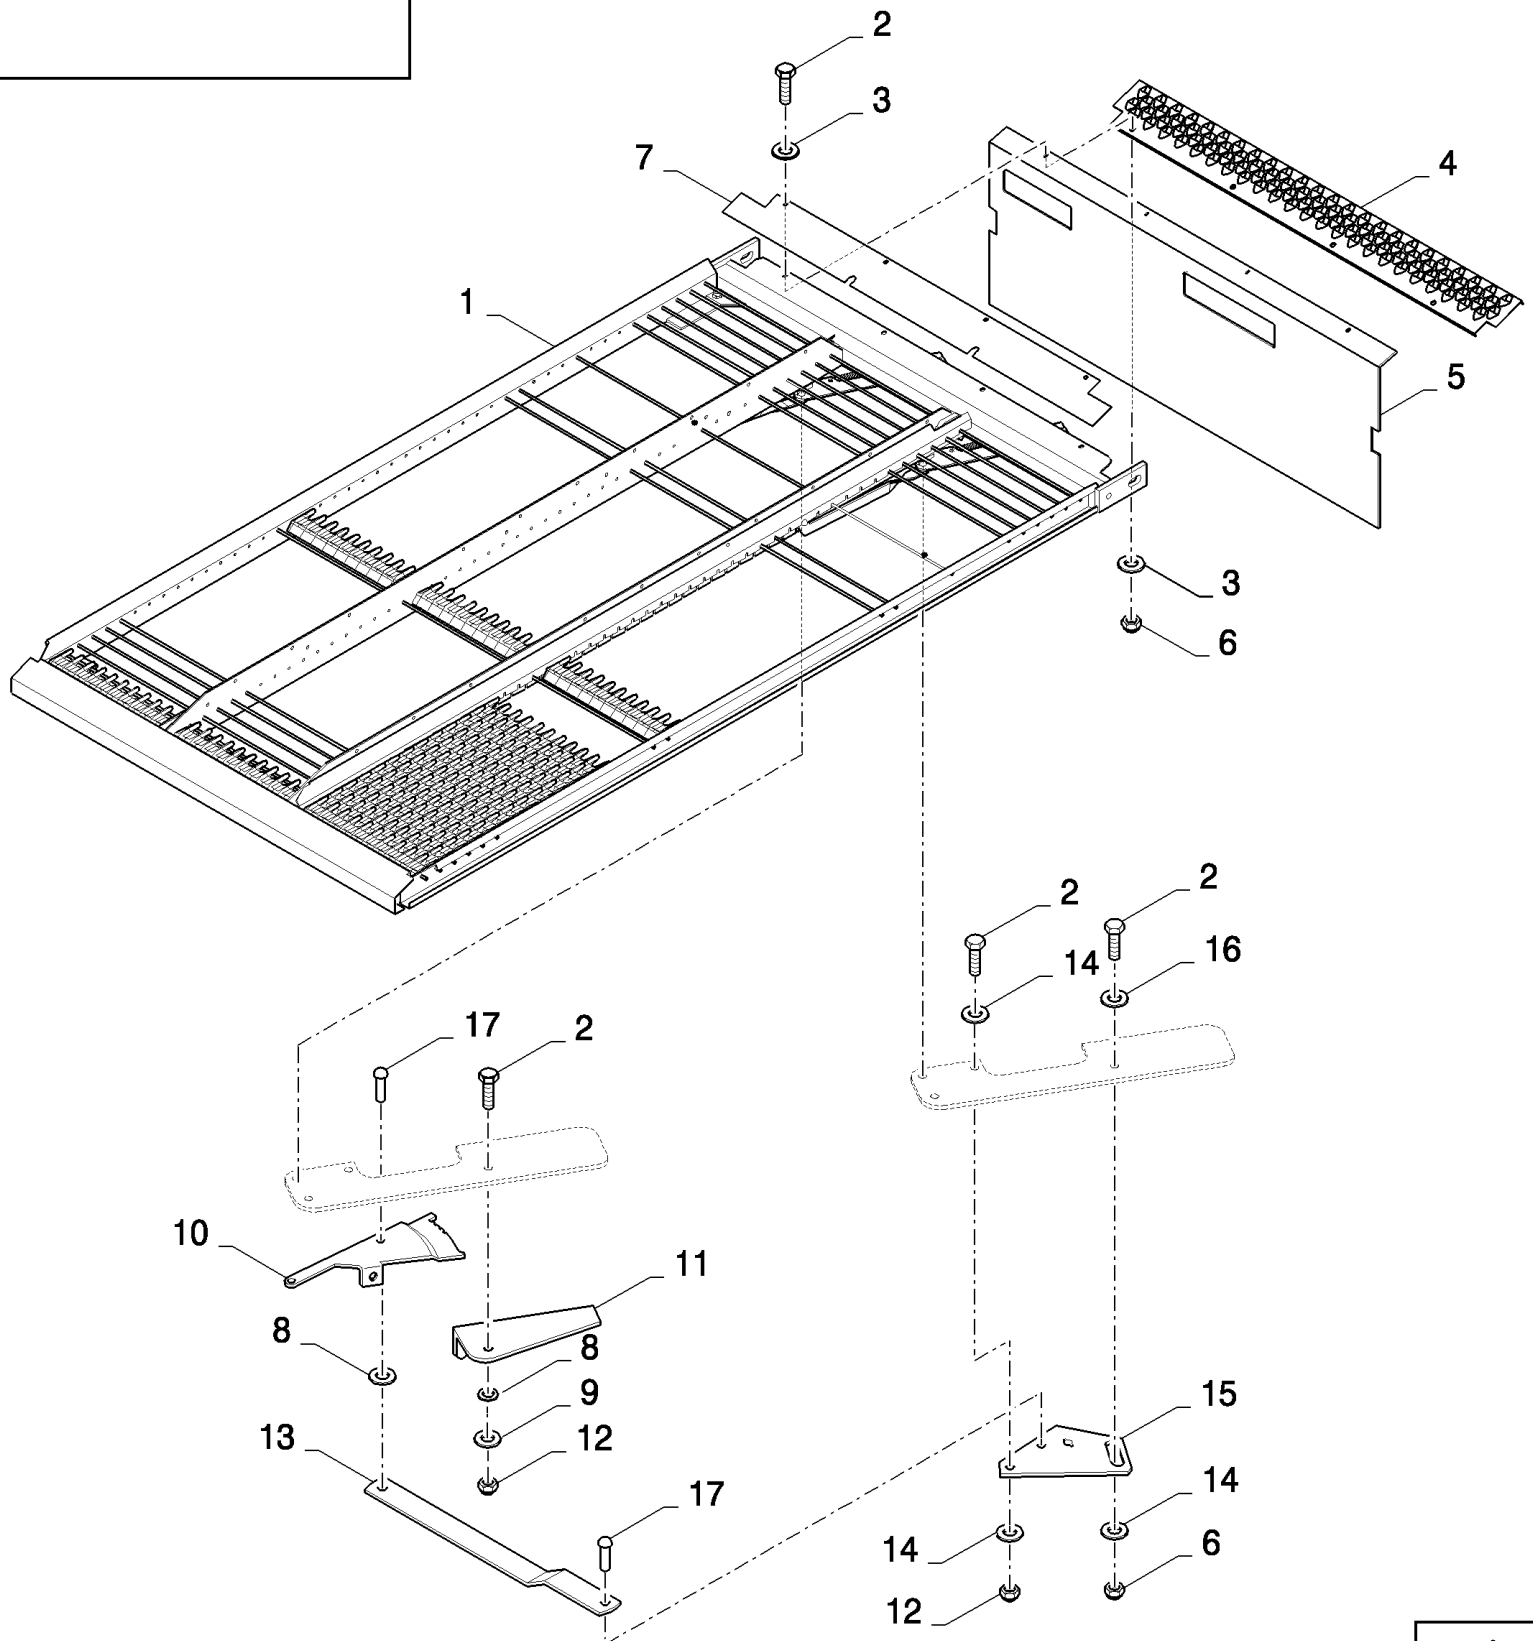

сылка	Номер детали	Кол-во	Описание
	84050228		DIA KIT, HARVESTER,
1	84100990	2	SIEVE,
2	120100	14	BOLT, Hex, M6 x 20, 8.8,
3	412653	18	WASHER, SPRING, Belleville, M6,
4	453266	2	SIEVE EXTENSION,
5	743083	1	CANVAS,
6	9706755	10	NUT, M6, CI 8,
7	84100993	2	PLATE,
8	140015	8	WASHER,
9	140040	2	WASHER, M6 x 22 x 2,
10	84053678	2	SECTOR, TOOTHED,
11	84053675	2	PLATE,
12	353308	4	NUT, M6 x 1, CI 8,
13	84053679	2	BRACKET,
14	412649	6	WASHER, SPRING, Belleville, M6,
15	84053677	1	PLATE, RH
15	84062611	1	PLATE, LH
16	322357	2	WASHER, SPRING, Belleville, M6,
17	281061	4	RIVET, Rd Hd, M6 x 12,