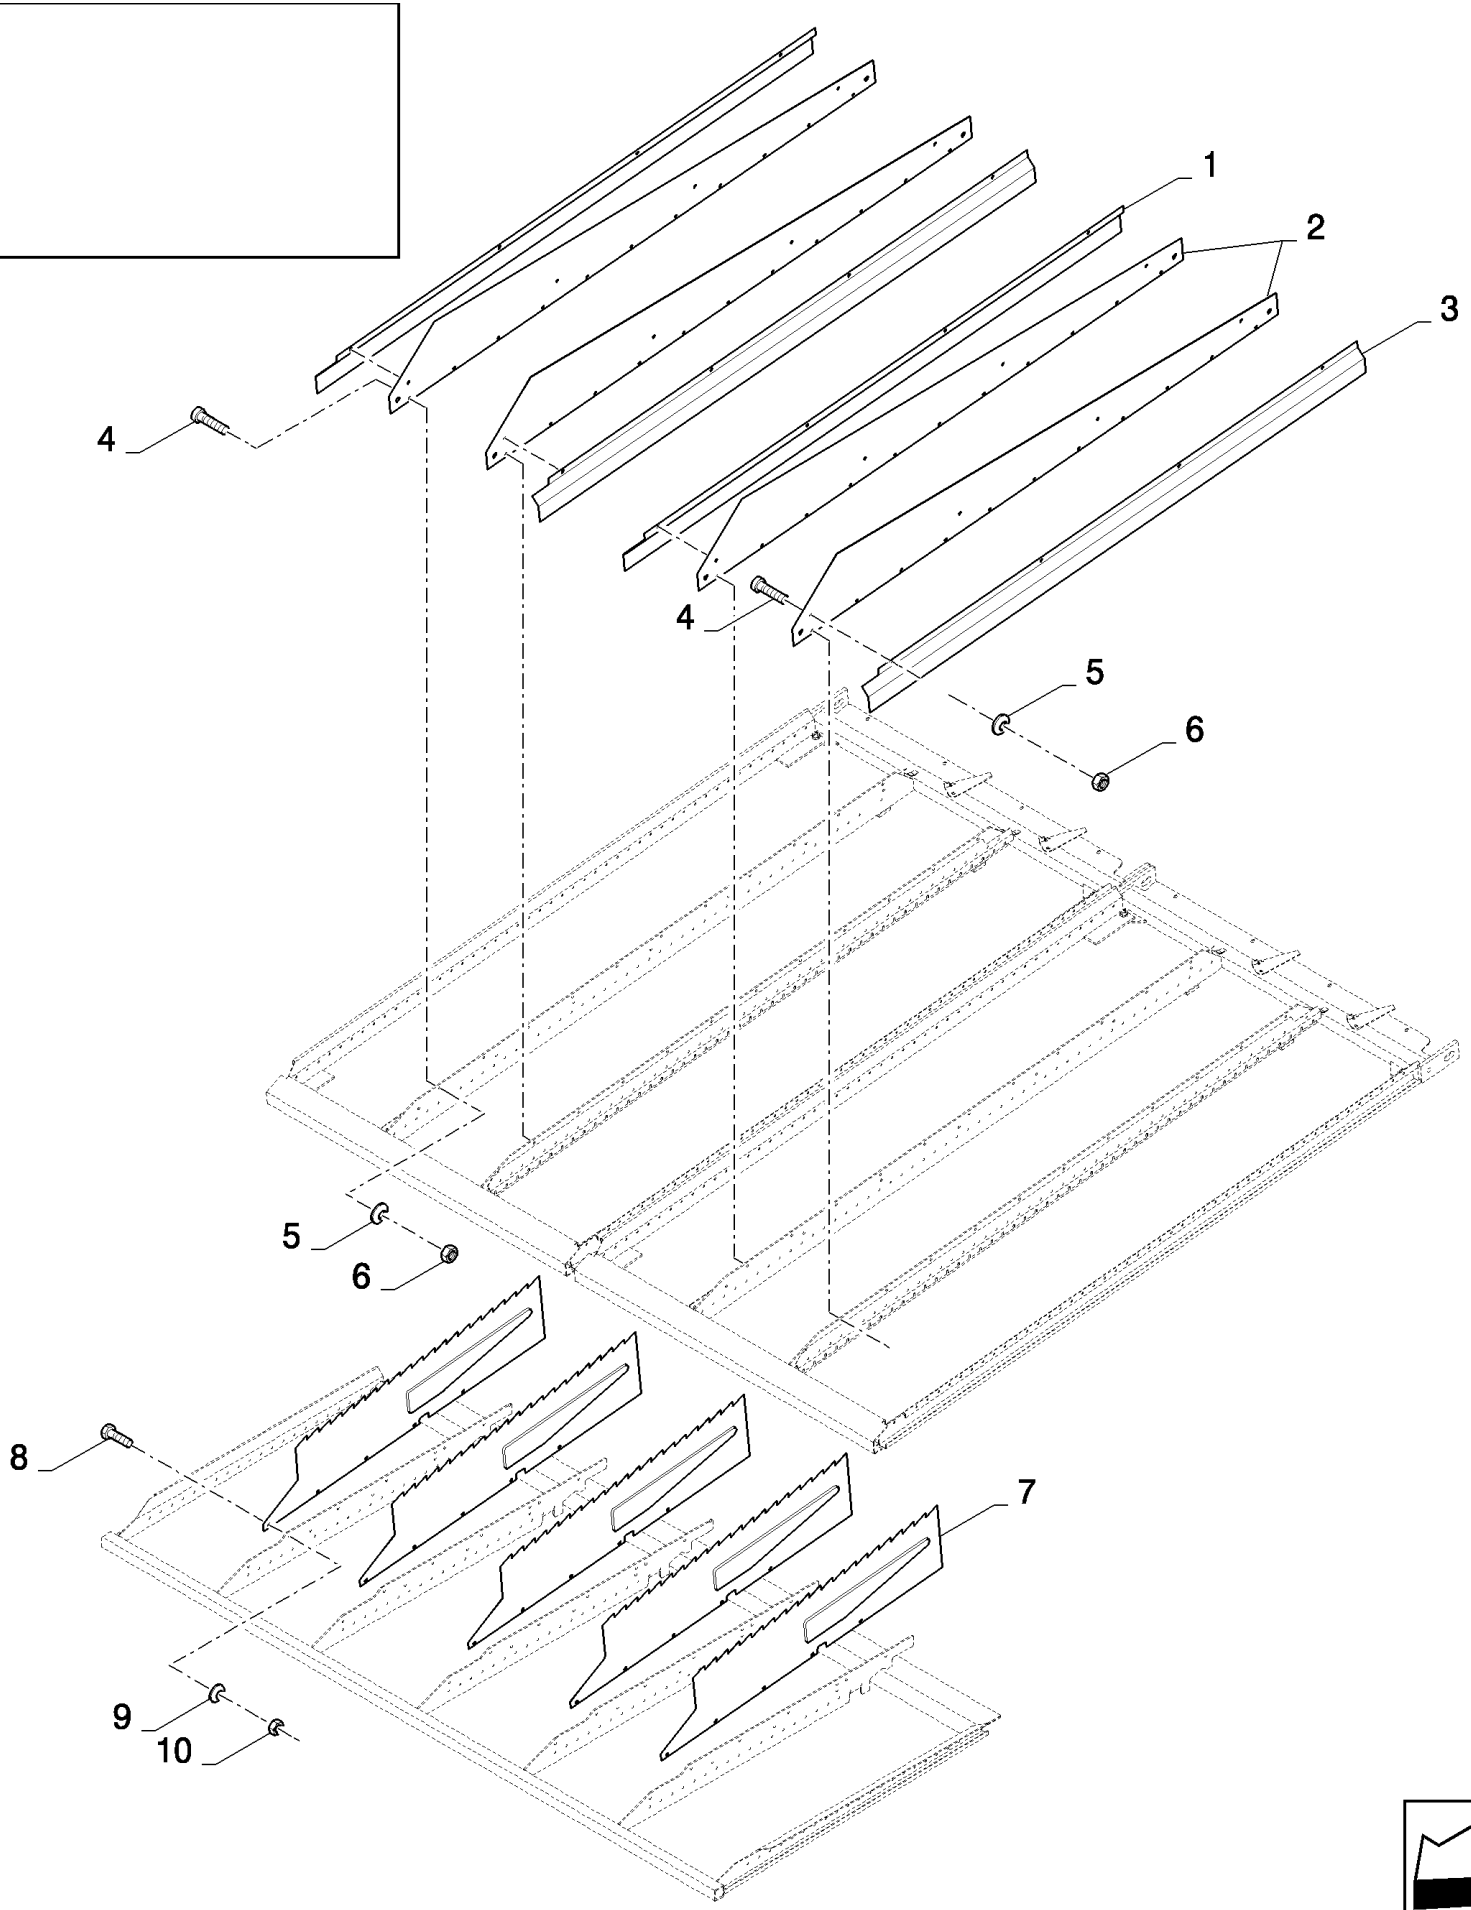

CX8080 COMBINE (9/06-)

18.84050399(01) FAN BOTTOM SHIELD - FIXED SHOE

сылка	Номер детали	Кол-во	Описание
	84050399		FAN BOTTOM SHIELD,
1	84334295	1	PLATE, PLATE
2	140045	30	WASHER, SPRING, Belleville, M10,
3	43139	8	SCREW, Hex, M10 x 25, 8.8, Full Thd,
4	84022683	2	SUPPORT, SUPPORT
5	43140	8	BOLT, Hex, M10 x 30, 8.8, Full Thd,
6	100016	14	NUT, M10, CI 8,
7	84334243	2	SUPPORT,