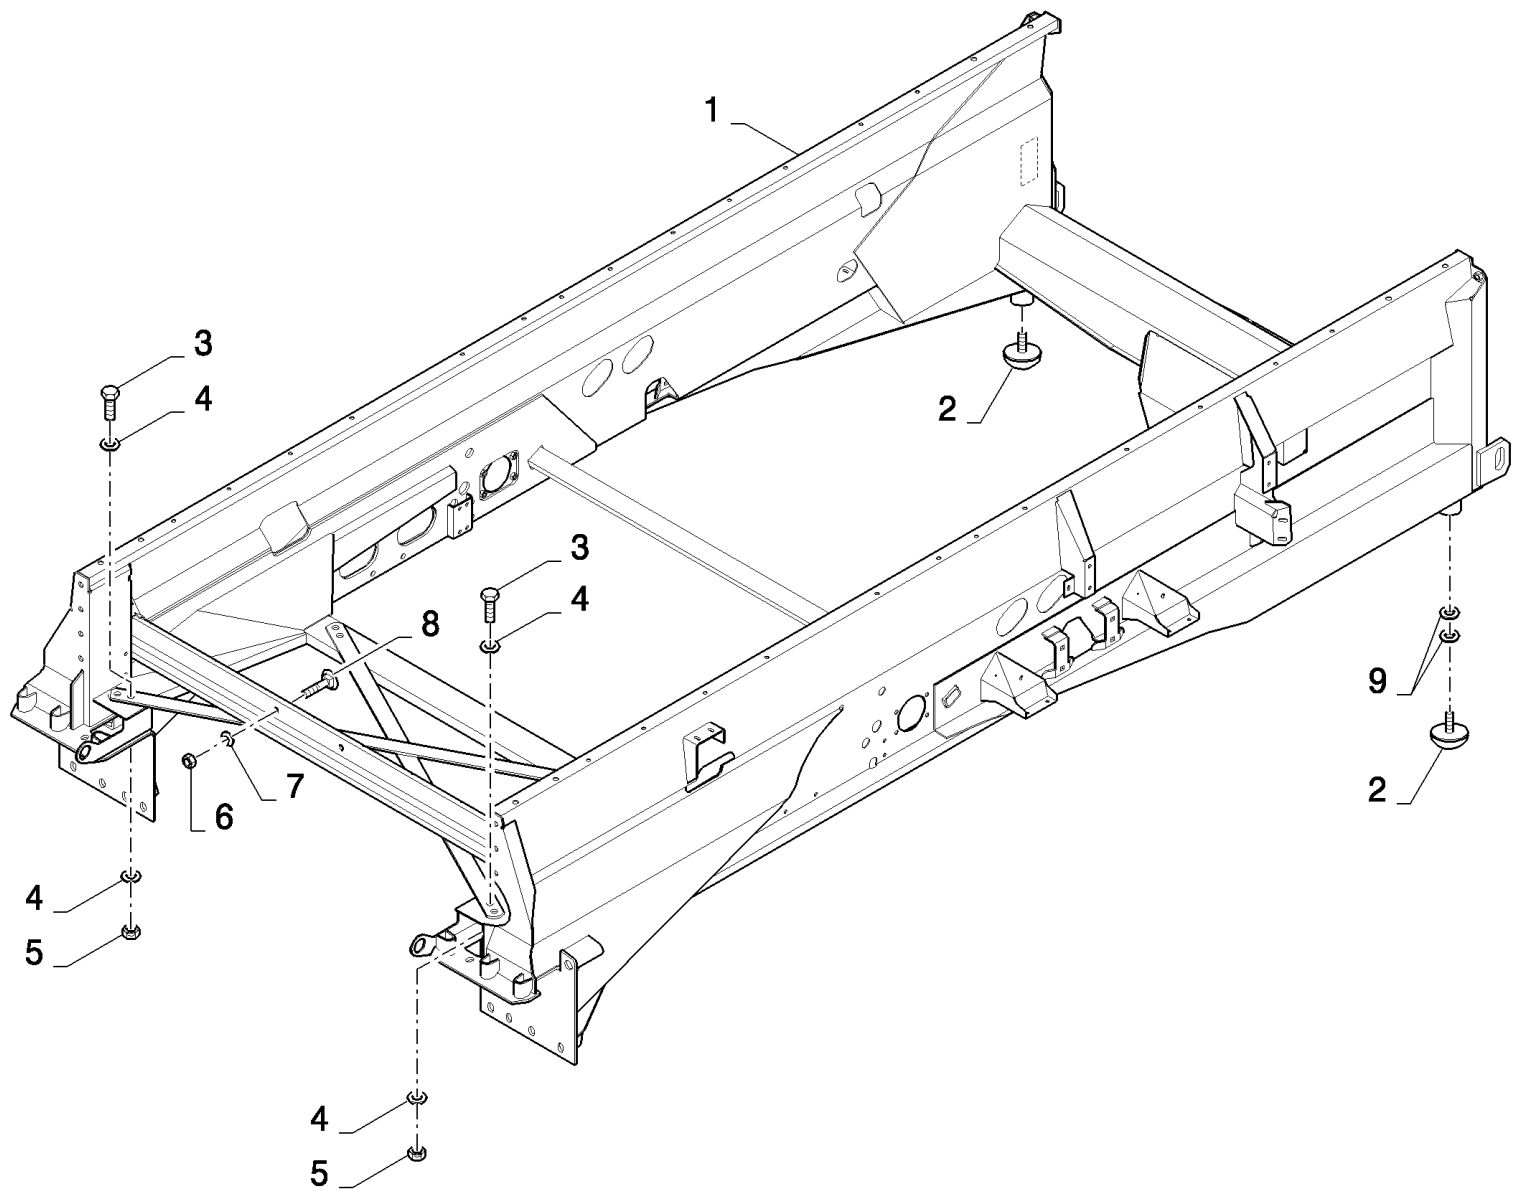

12.05(01) LOWER FRAME, FIXED SHOE

CX8080 COMBINE (9/06-)

12.05(01) LOWER FRAME, FIXED SHOE

сылка	Номер детали	Кол-во	Описание
1	84076242	1	FRAME, , FOR CX8060, CX8070, CX8080, CX8090 ONLY
1	84076243	1	FRAME, , FOR CX8030, CX8040, CX8050 ONLY
2	190029	2	INSULATOR BLOCK,
3	43168	4	BOLT, Hex, M16 x 40, 8.8,
4	394631	8	WASHER, 16MM
5	100020	4	NUT, M16, CI 8,
6	89706690	2	NUT, M8, CI 8,
7	322358	2	WASHER, SPRING, Belleville, M8,
8	86507486	2	BOLT, CARRIAGE, Short NK, M8 x 20, CI8.8, Full Thd,
9	9801096	AR	WASHER,