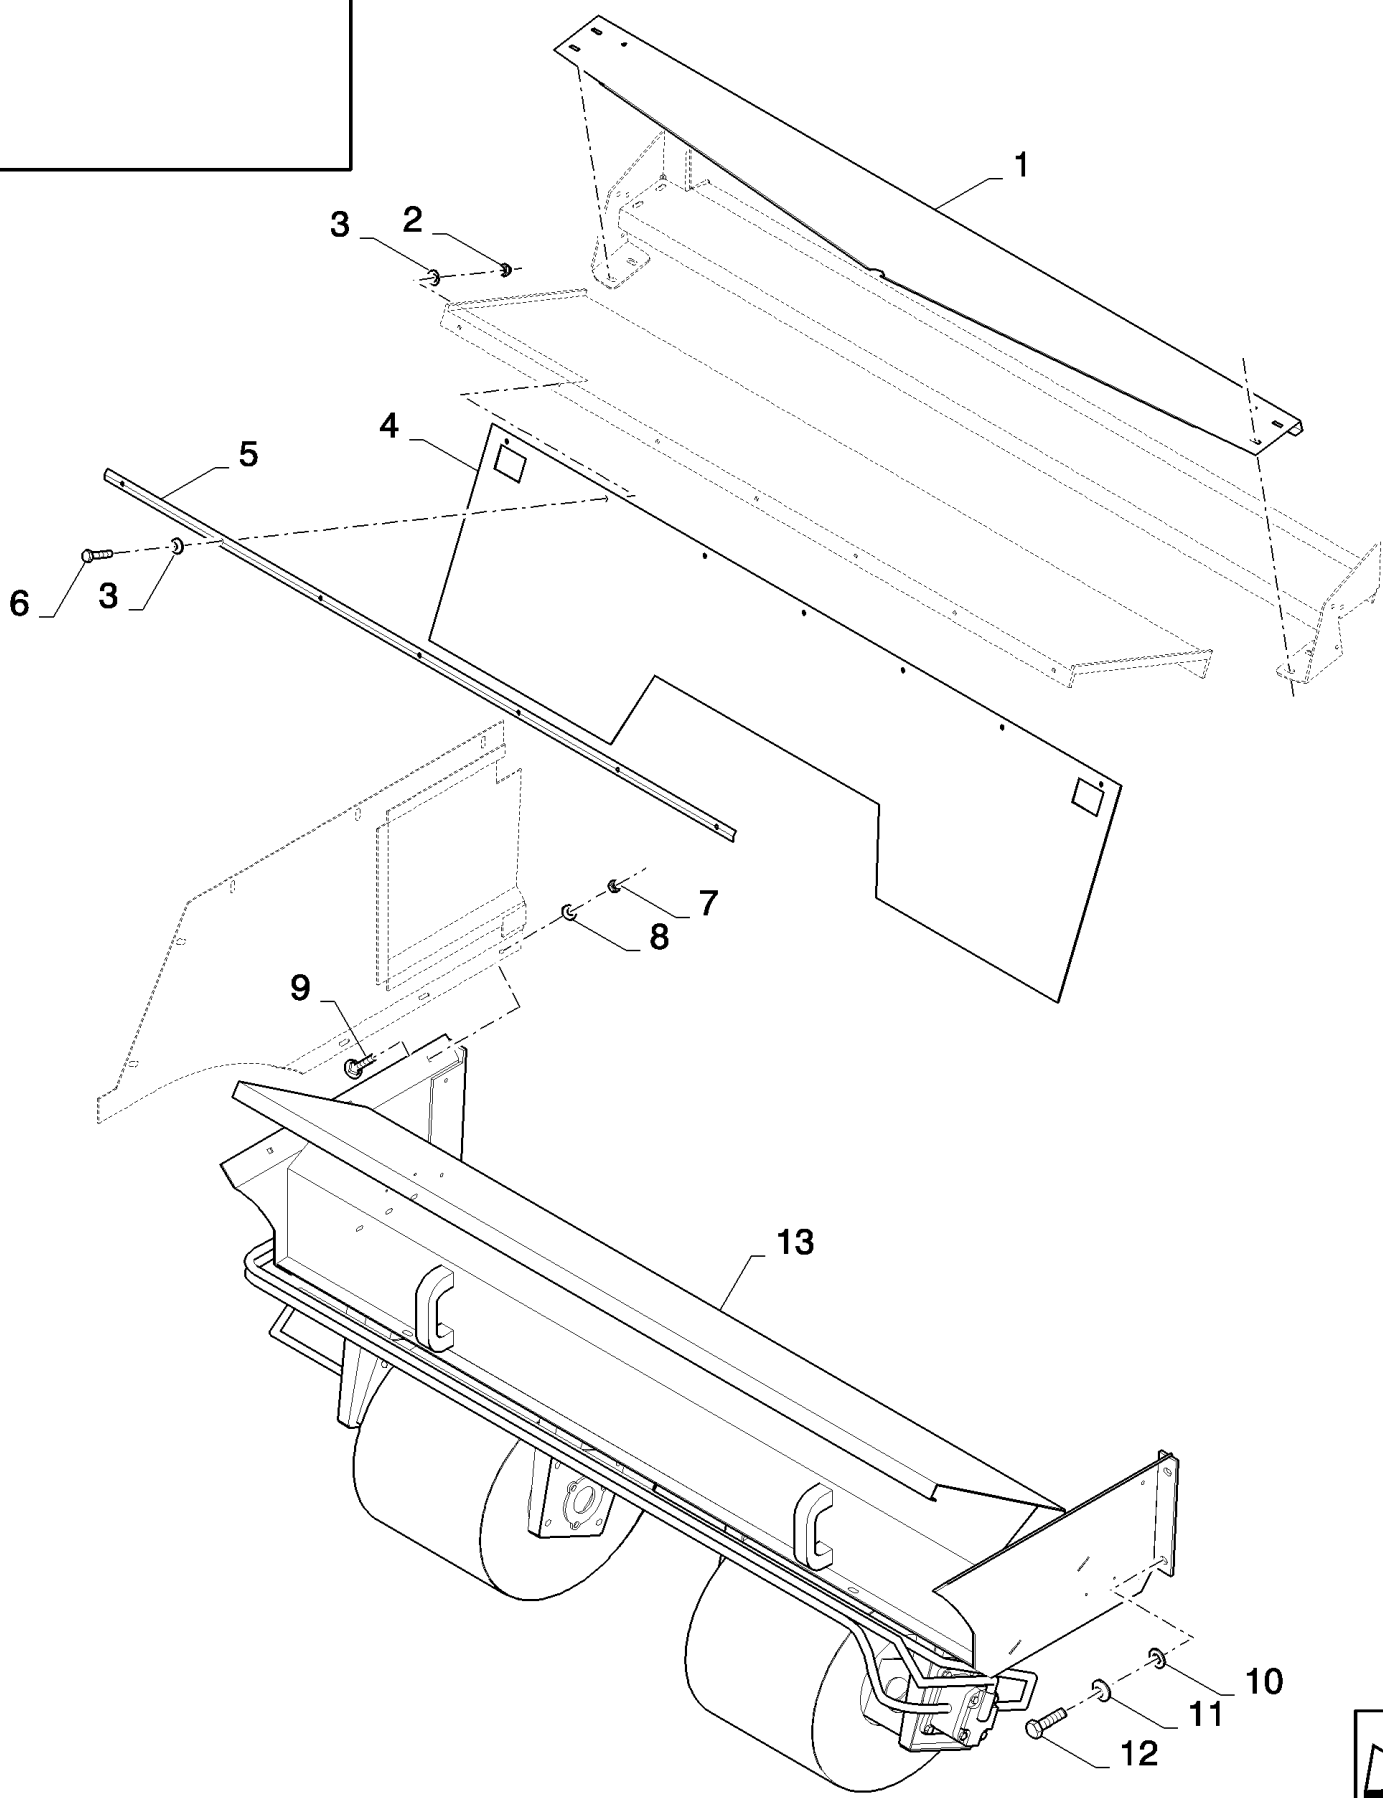

сылка	Номер детали	Кол-во	Описание
	87527765		DIA KIT, HARVESTER,
1	84437730	1	PLATE,
2	353308	9	NUT, M6 x 1, CI 8,
3	322357	18	WASHER, SPRING, Belleville, M6,
4	84446195	1	CANVAS,
5	84334213	1	PLATE, FIXING,
6	120100	9	BOLT, Hex, M6 x 20, 8.8,
7	9706690	6	NUT, M8, CI 8,
8	322358	6	WASHER, SPRING, Belleville, M8,
9	86507486	6	BOLT, CARRIAGE, Short NK, M8 x 20, CI8.8, Full Thd,
10	378245	4	WASHER, M12,
11	140046	4	WASHER, Belleville, M12,
12	86629541	4	BOLT, Hex, M12 x 40, 8.8, Full Thd,
13	87529785	1