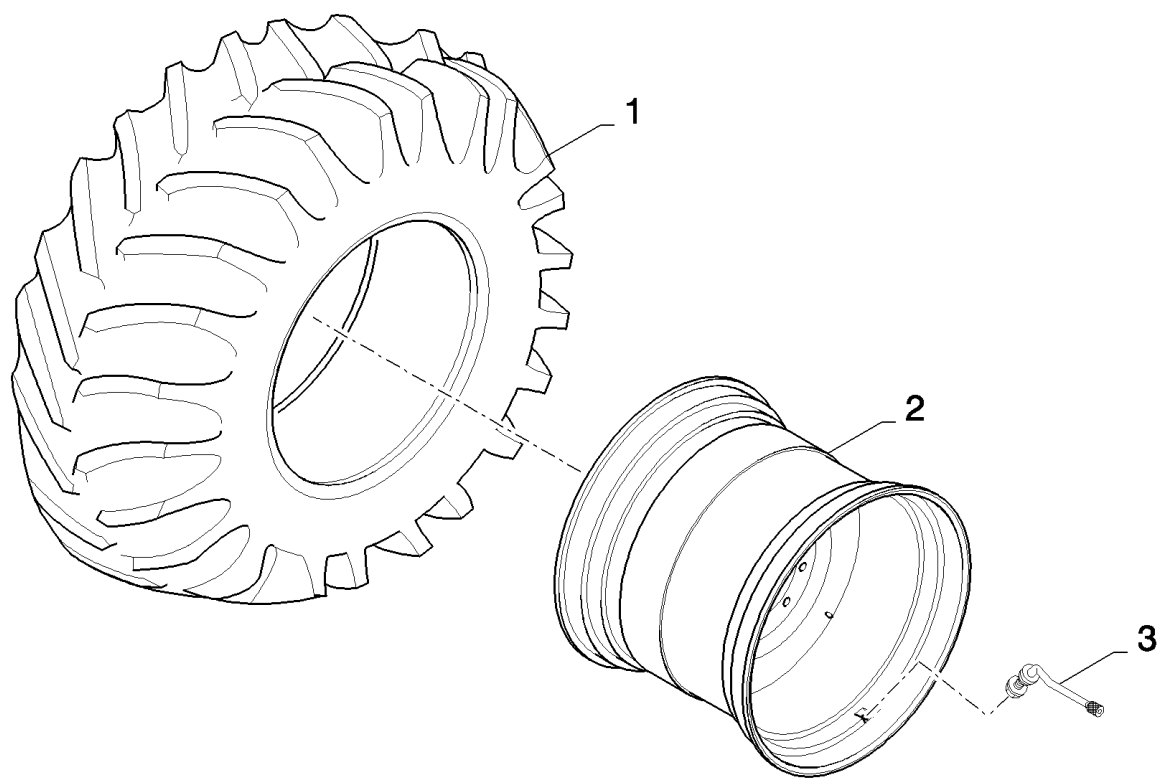

CX8080 COMBINE (9/06-)

11.041(01) DUAL TRACTION WHEELS : NA ONLY 18.4R42-153A8-R1W (381) - C599

сылка	Номер детали	Кол-во	Описание
1	87282318	1	TYRE/TIRE,
2	87109631	1	RIM,
3	395448	1	VALVE STEM,