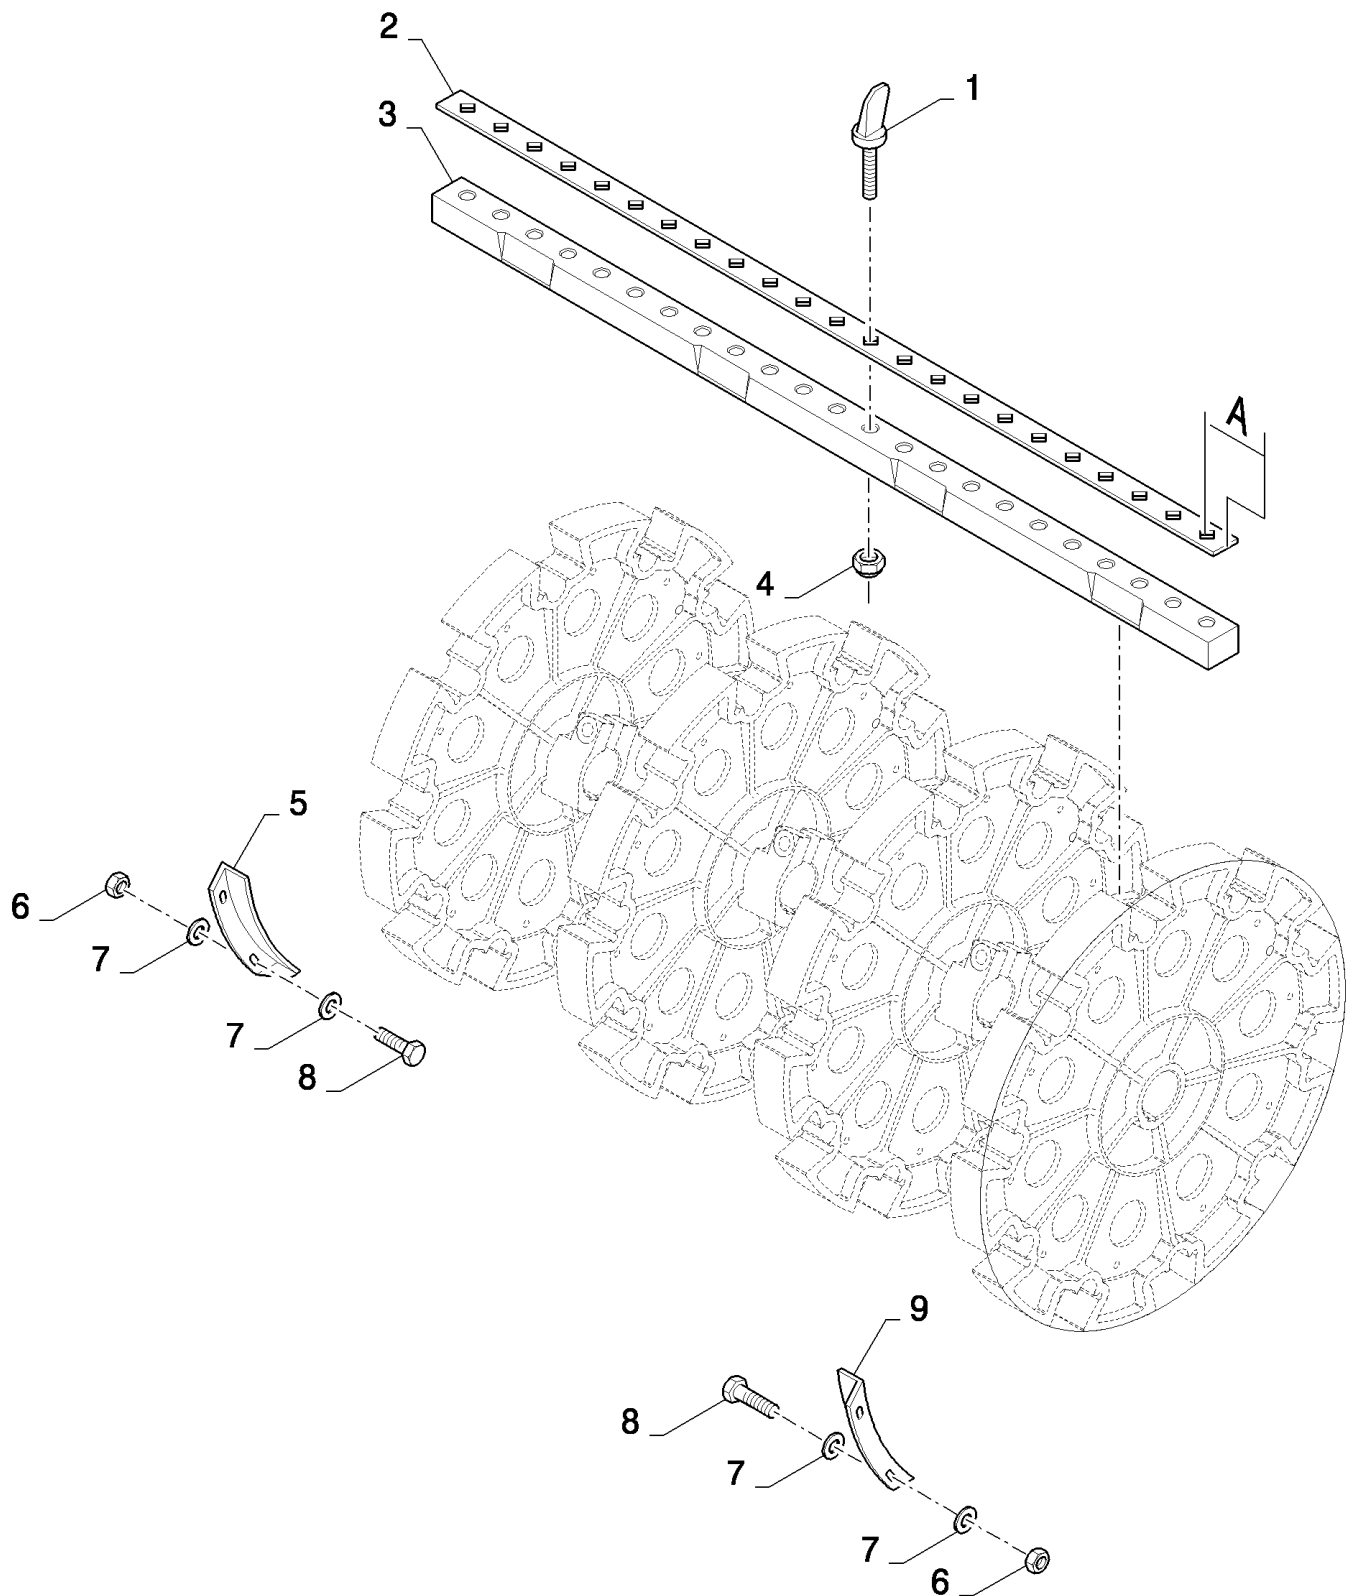

сылка	Номер детали	Кол-во	Описание
	84050222		DIA KIT, HARVESTER,
1	84081346	1	DIA KIT, HARVESTER,
2	396935	81	TOOTH, RICE,
3	411298	2	PLATE, FIXING,
4	333041	3	WASHER,
5	43138	4	SCREW, Hex, M10 x 20, 8.8, Full Thd,
6	411304	2	PLATE, FIXING,
7	84439257	1	CONCAVE,
8	394631	78	WASHER,
9	86000441	81	NUT, M16 x 2, CI 8,
10	140045	4	WASHER, SPRING, Belleville, M10,
11	84038642	2	GRILLE,