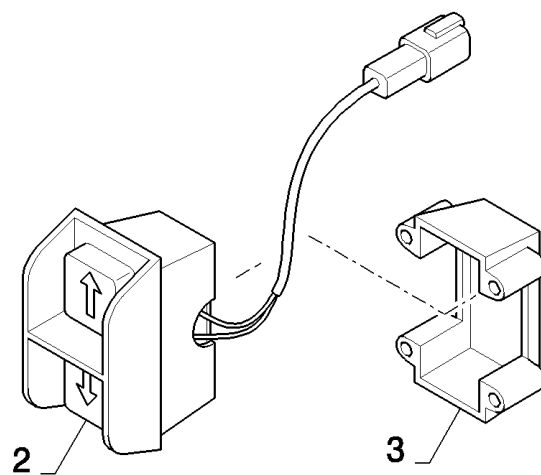

CX8080 COMBINE (9/06-)

18.84067692(03) REMOTE CHAFFER ADJUSTMENT

сылка	Номер детали	Кол-во	Описание
	84067692		REMOTE VALVE KIT,
1	84320233	1	SWITCH,
2	86627351	1	SWITCH,
3	86627352	1	CLAMP,