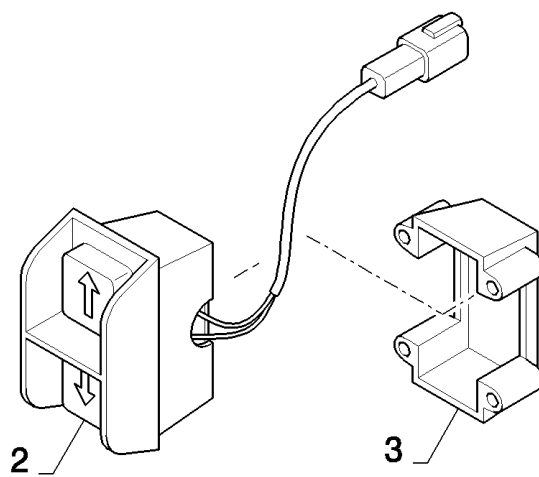

CX8080 COMBINE (9/06-)

18.84067694(02) REMOTE SIEVE ADJUSTMENT

сылка	Номер детали	Кол-во	Описание
	84067694		DIA KIT, HARVESTER,
1	84320233	1	SWITCH,
2	86627351	1	SWITCH,
3	86627352	1	CLAMP,