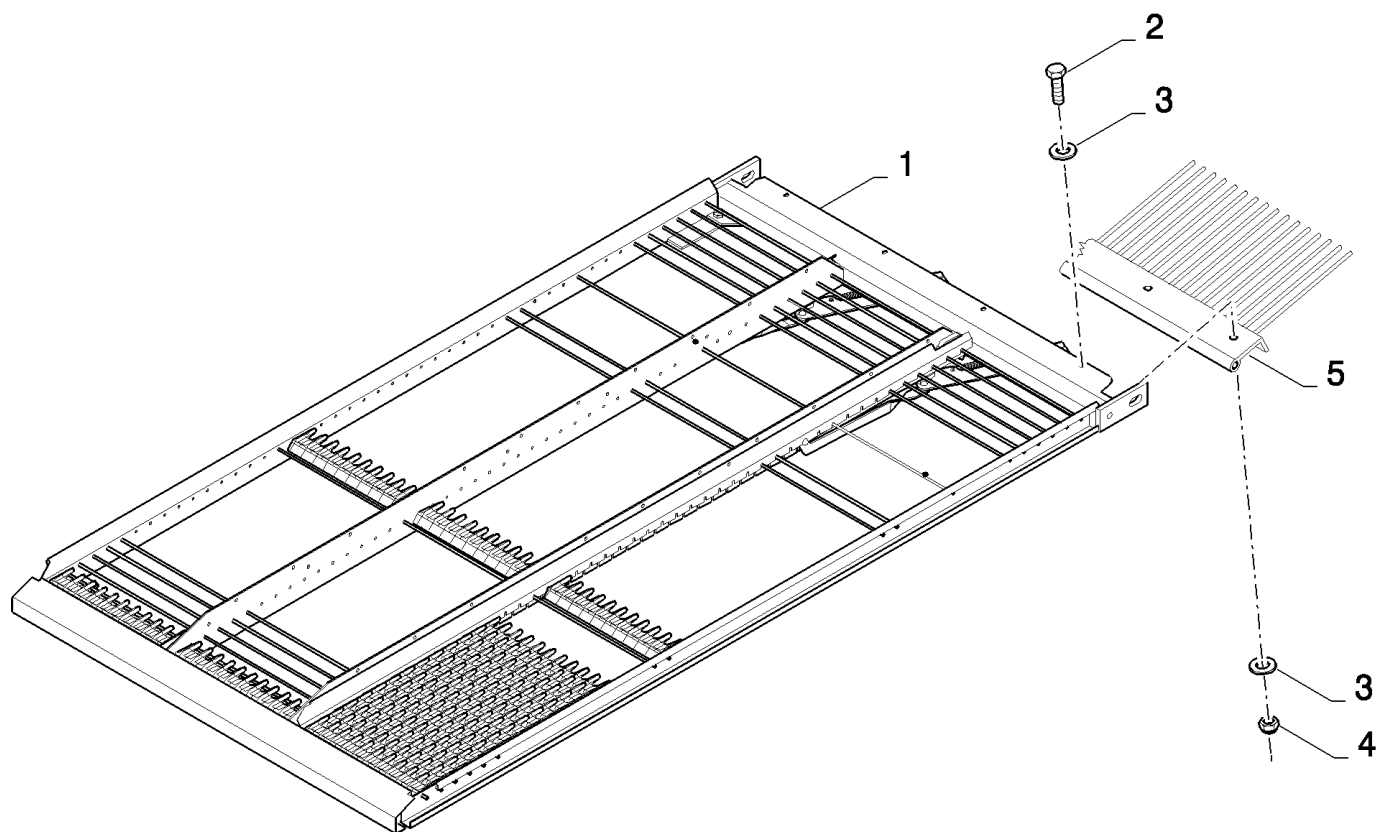

сылка	Номер детали	Кол-во	Описание
	84084324		DIA KIT, HARVESTER,
1	120100	6	BOLT, Hex, M6 x 20, 8.8,
2	140015	8	WASHER,
3	140040	2	WASHER, M6 x 22 x 2,
4	84053678	2	SECTOR, TOOTHED,
5	281061	4	RIVET, Rd Hd, M6 x 12,
6	84053675	2	PLATE,
7	353308	4	NUT, M6 x 1, CI 8,
8	84053679	2	BRACKET,
9	412649	6	WASHER, SPRING, Belleville, M6,
10	84053677	1	PLATE, RH
10	84062611	1	PLATE, LH
11	9706755	2	NUT, M6, CI 8,
12	322357	2	WASHER, SPRING, Belleville, M6,