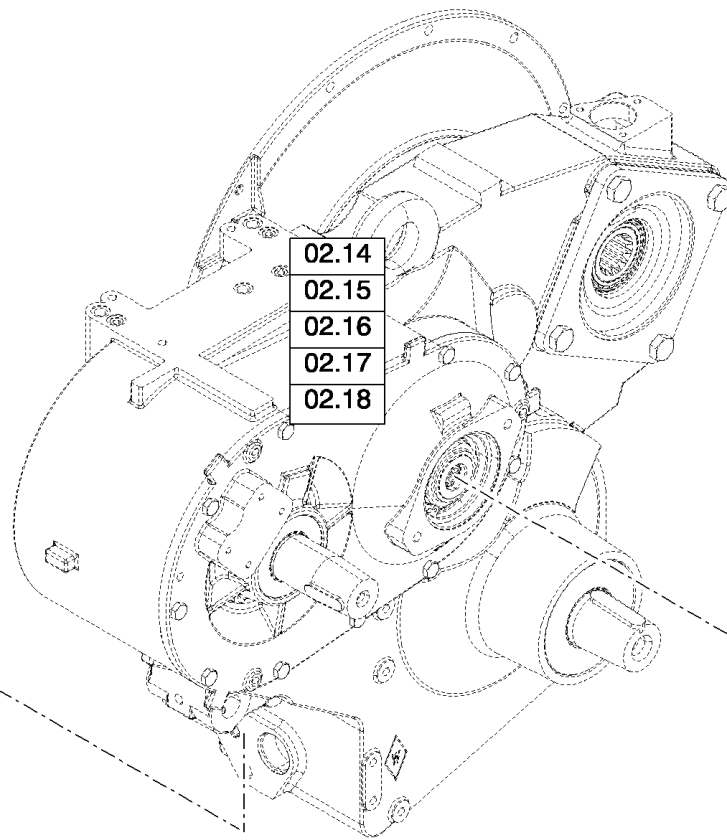

02.13(01) MAIN DRIVE