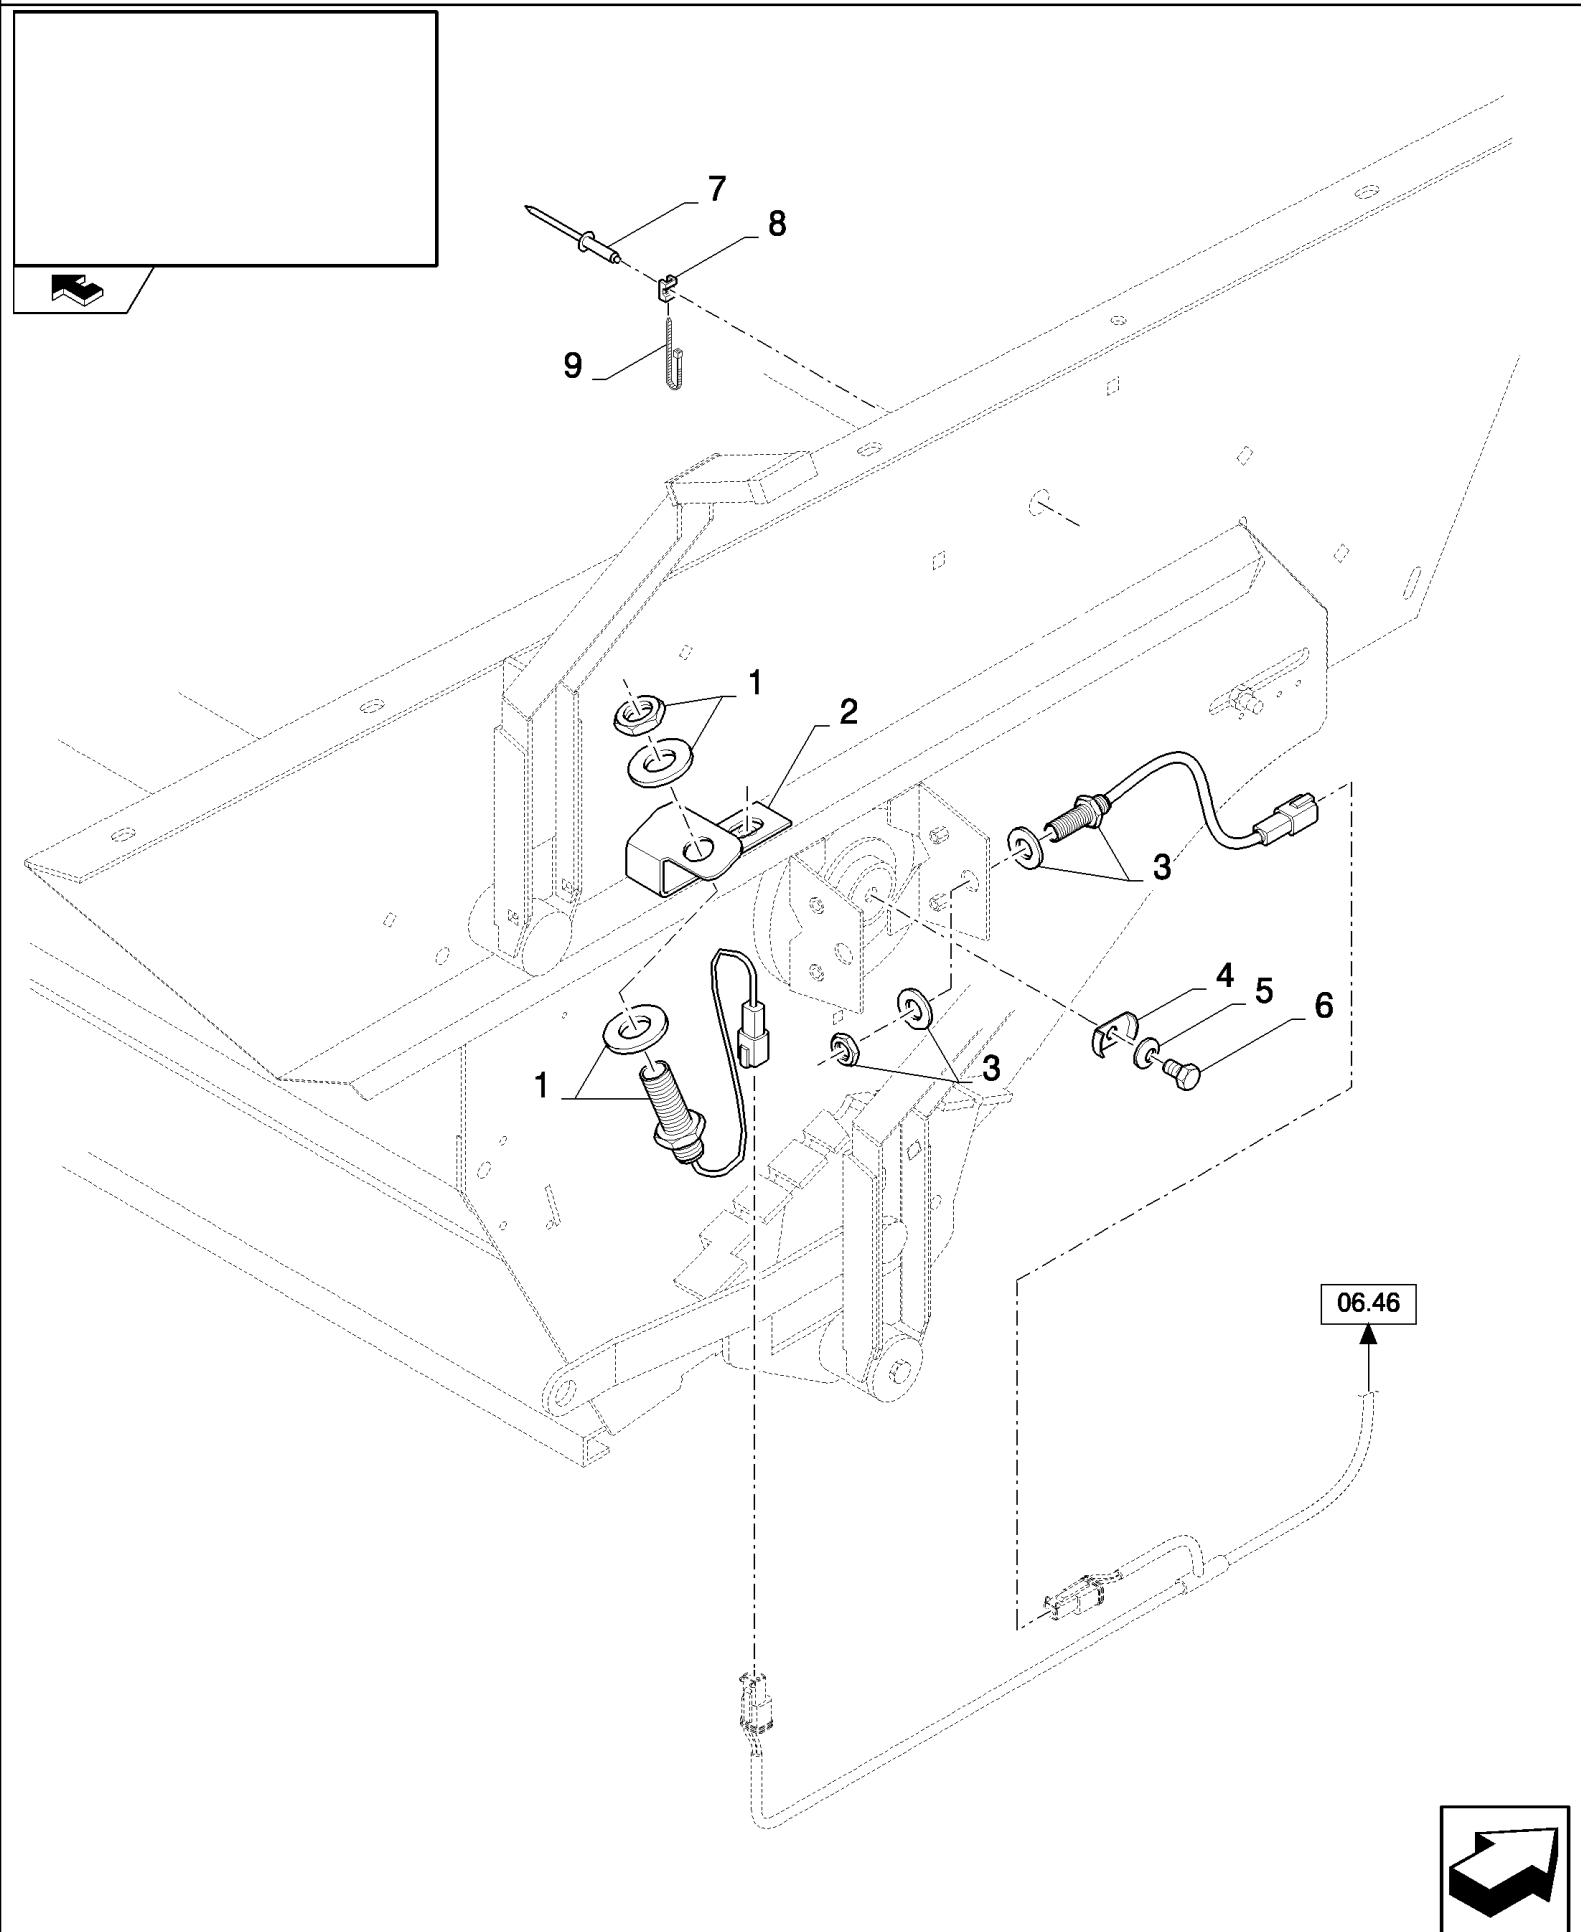

06.47(01) STRAW CHOPPER, ELECTRICAL COMPONENTS

For rotor 4 rows narrow - D572

06.47(01) STRAW CHOPPER, ELECTRICAL COMPONENTS

сылка	Номер детали	Кол-во	Описание
1	84058863	1	SENSOR,
2	84435621	1	BRACKET,
3	84058861	1	SENSOR,
4	84071095	1	DISC,
5	140045	1	WASHER, SPRING, Belleville, M10,
6	86050286	1	BOLT, Hex Flg, M10 x 20, 8.8,
7	445394	5	RIVET, Pop, M4.8 x 12.7,
8	86590413	5	CLAMP,
9	86566989	5	STRAP, CABLE,