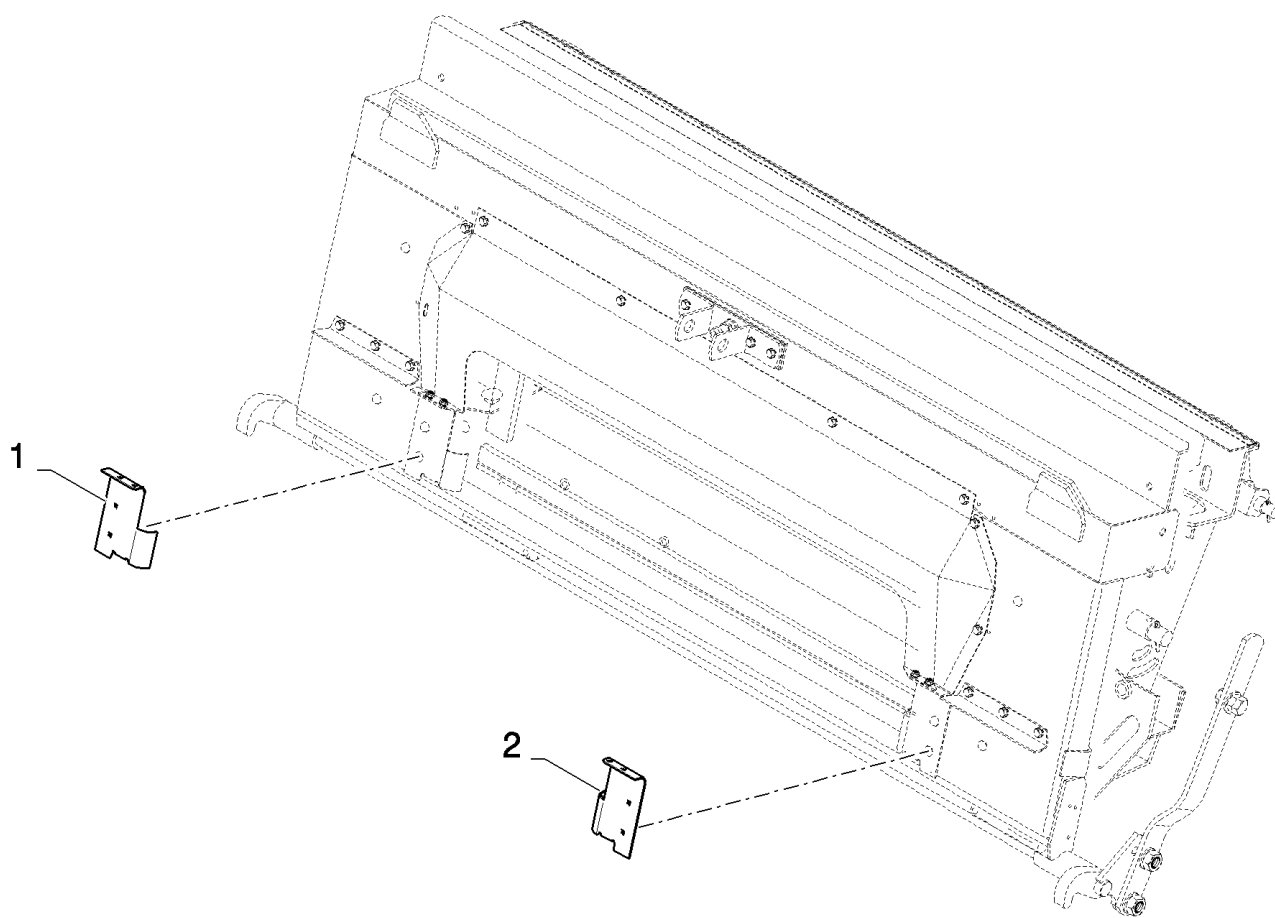

сылка	Номер детали	Кол-во	Описание
-------	--------------	--------	----------

	84003093		PERFORATED CONVEYORS BOTT,
1	84072021	1	COVER,
2	84073598	1	PLATE,
3	9513615	4	WASHER,

CX8080 COMBINE (9/06-)

18.84030876(01) NARROWING PLATES - STRAW ELEVATOR