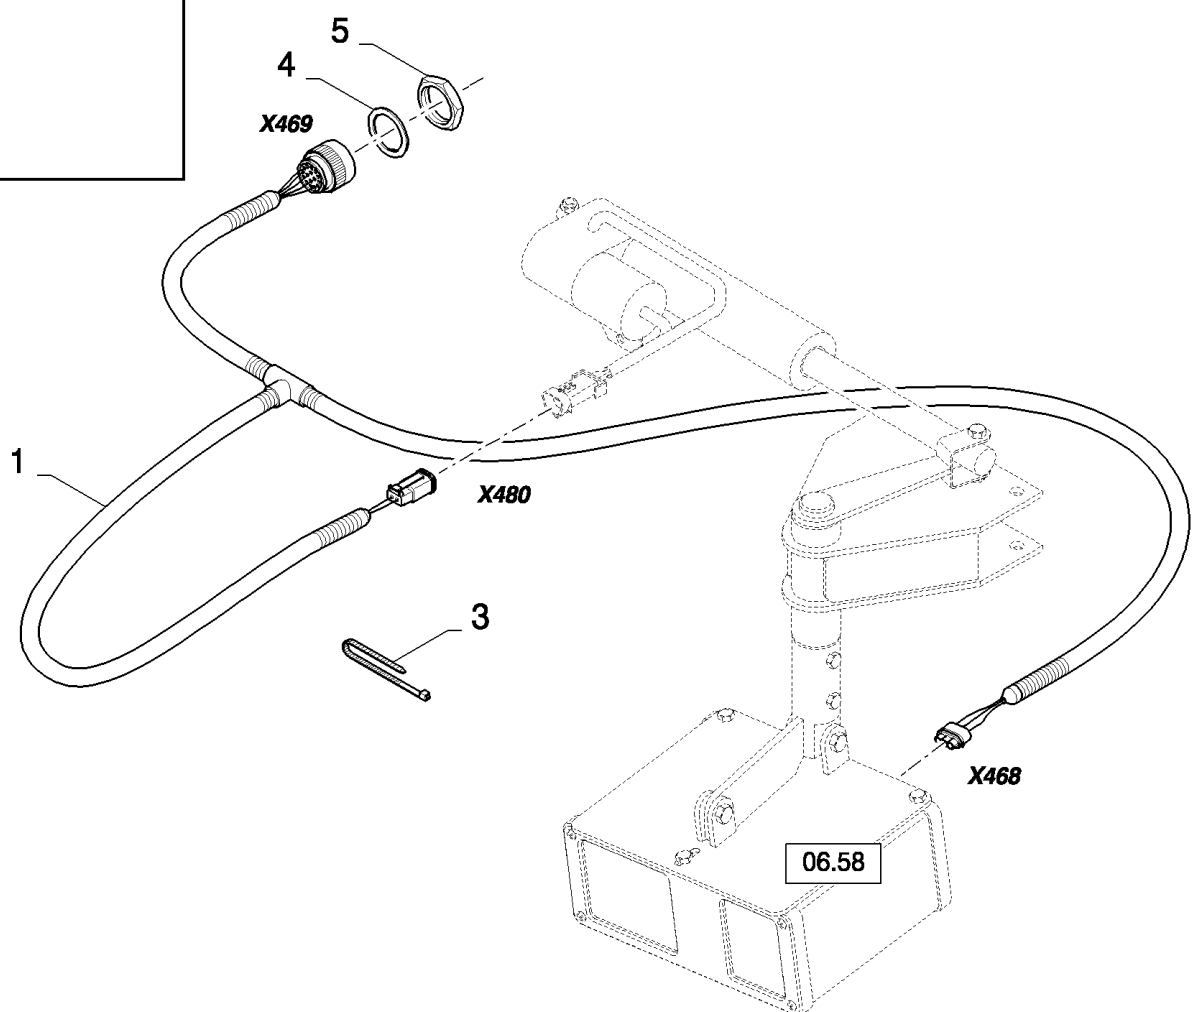

06.60(01) SMART STEER AUTO-GUIDANCE KIT - ELECTRICAL WIRING LOOM

CX8080 COMBINE (9/06-)

06.60(01) SMART STEER AUTO-GUIDANCE KIT - ELECTRICAL WIRING LOOM

сылка	Номер детали	Кол-во	Описание
1	84454985	1	HARNESS, WIRE,
2	84455109	1	HARNESS, WIRE,
3	86566990	AR	STRAP, CABLE,
4	636665	1	WASHER, LOCK,
5	636666	1	NUT,
6	87371032	1	HARNESS, WIRE, , ASN D560

FOR CX8030 ONLY - D600 AND FOR NA ONLY - D660