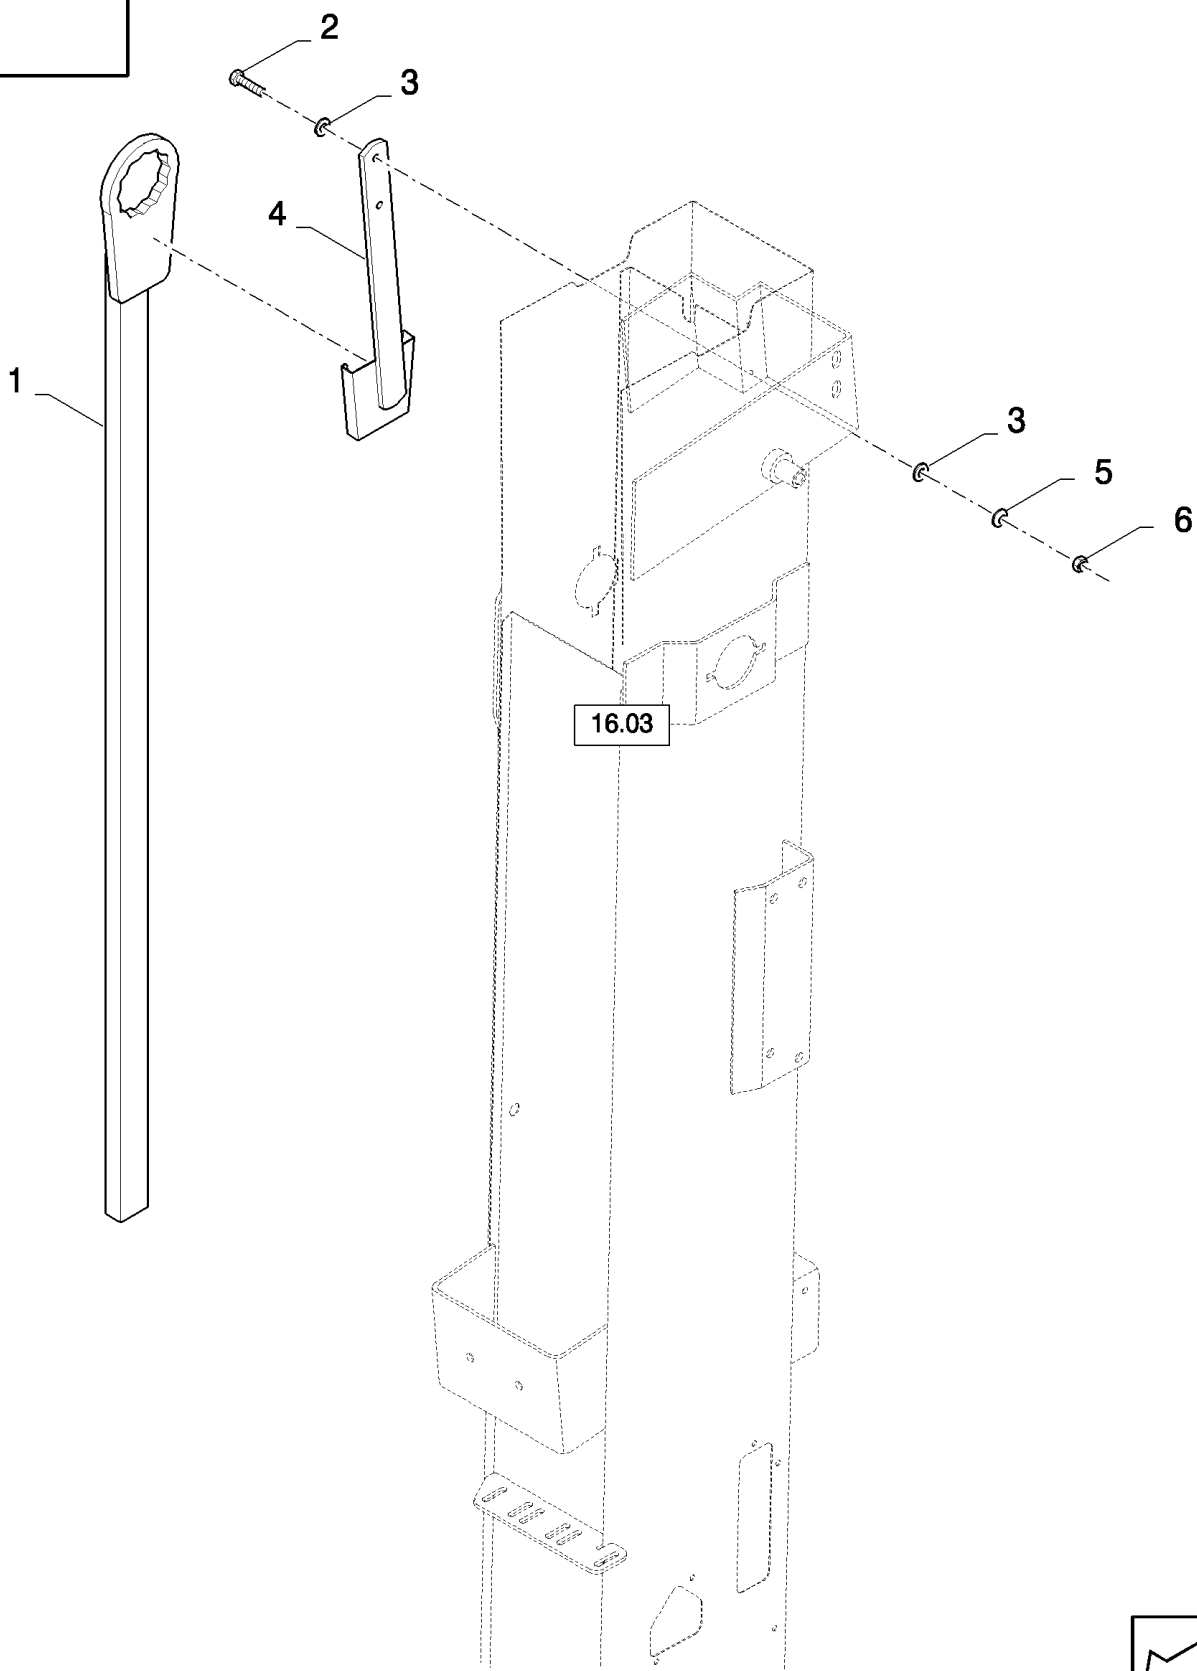

14.30(01) HEADER DRIVE, CLUTCH

14.30(01) HEADER DRIVE, CLUTCH

сылка	Номер детали	Кол-во	Описание
1	84073599	1	CLUTCH, (2 to 23)
2	84435842	1	PULLEY,
3	84435843	1	PISTON,
4	84435844	1	HUB,
5	84435845	1	HUB,
6	84435846	4	DISC,
7	84435848	5	DISC,
8	84435849	1	DISC,
9	84435850	16	SCREW,
10	84435851	3	SCREW,
11	388294	2	RING, SNAP, M125, Int,
12	84435852	1	CIRCLIP,
13	84435853	1	PLUG,
14	84435854	1	O-RING,
15	84435855	1	SPACER,
16	84435856	1	SEAL,
17	84435857	1	SEAL,
18	84435858	2	BEARING ASSY,
19	84435859	5	WASHER,
20	84435861	2	WASHER,
21	84435862	1	BUSHING,
22	84435863	2	PLUG,
23	84435841	1	HUB,