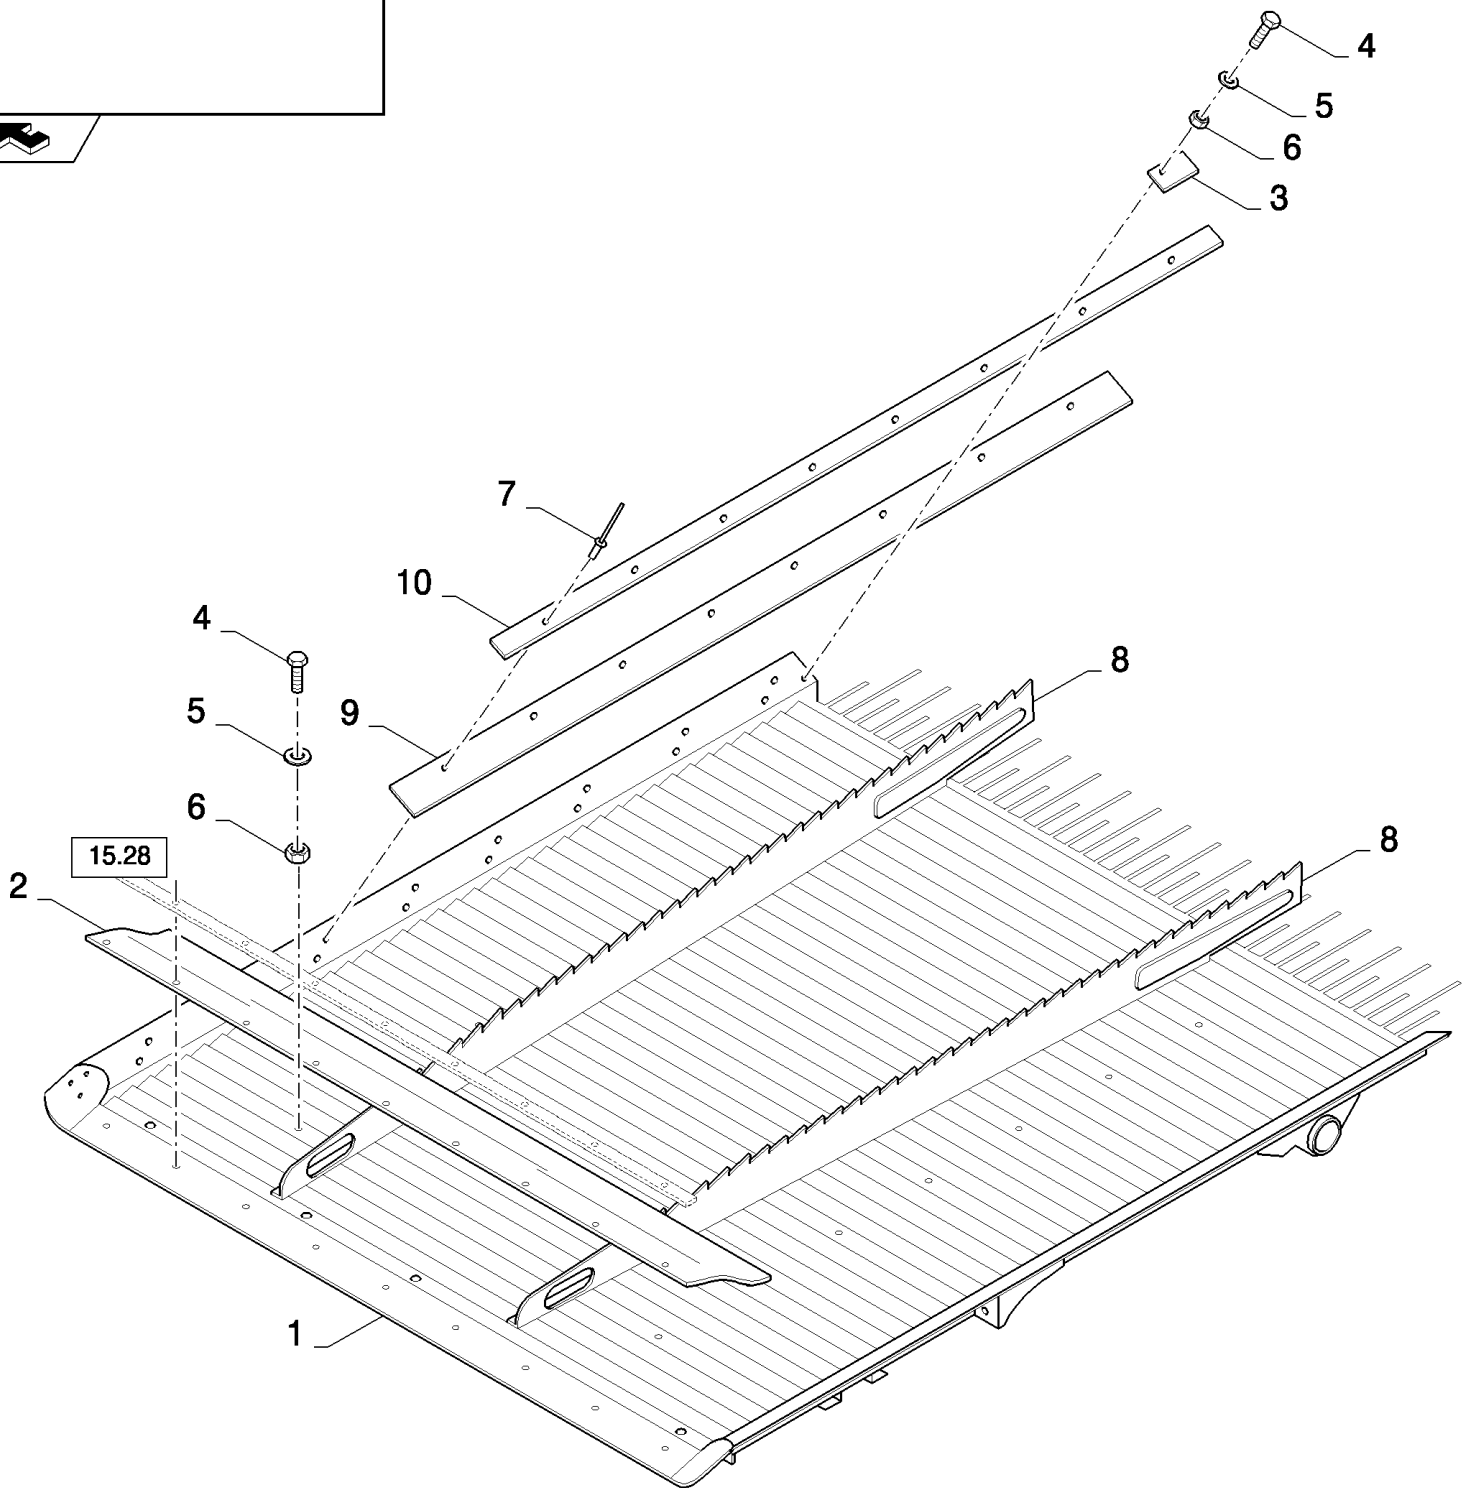

CX8080 COMBINE (9/06-)

15.17(01) GRAIN PAN

сылка	Номер детали	Кол-во	Описание
1	84073440	1	SHOE, SHAKER, , FOR CX8060, CX8070, CX8080, CX8090 ONLY
1	84439867	1	SHOE, SHAKER, , FOR CX8030, CX8040, CX8050 ONLY
2	84073949	1	CANVAS, , FOR CX8060, CX8070, CX8080, CX8090 ONLY
2	84439955	1	CANVAS, , FOR CX8030, CX8040, CX8050 ONLY
3	429635	2	SUPPORT,
4	86508568	AR	SCREW, Hex, M6 x 16, 8.8,
5	322357	AR	WASHER, SPRING, Belleville, M6,
6	9706755	AR	NUT, M6, CI 8,
7	445395	16	RIVET, Pop, M4.8 x 18.1,
8	84073919	AR	DIVIDER,
9	84437878	2	CANVAS,
10	84437877	2	PLATE, FIXING,