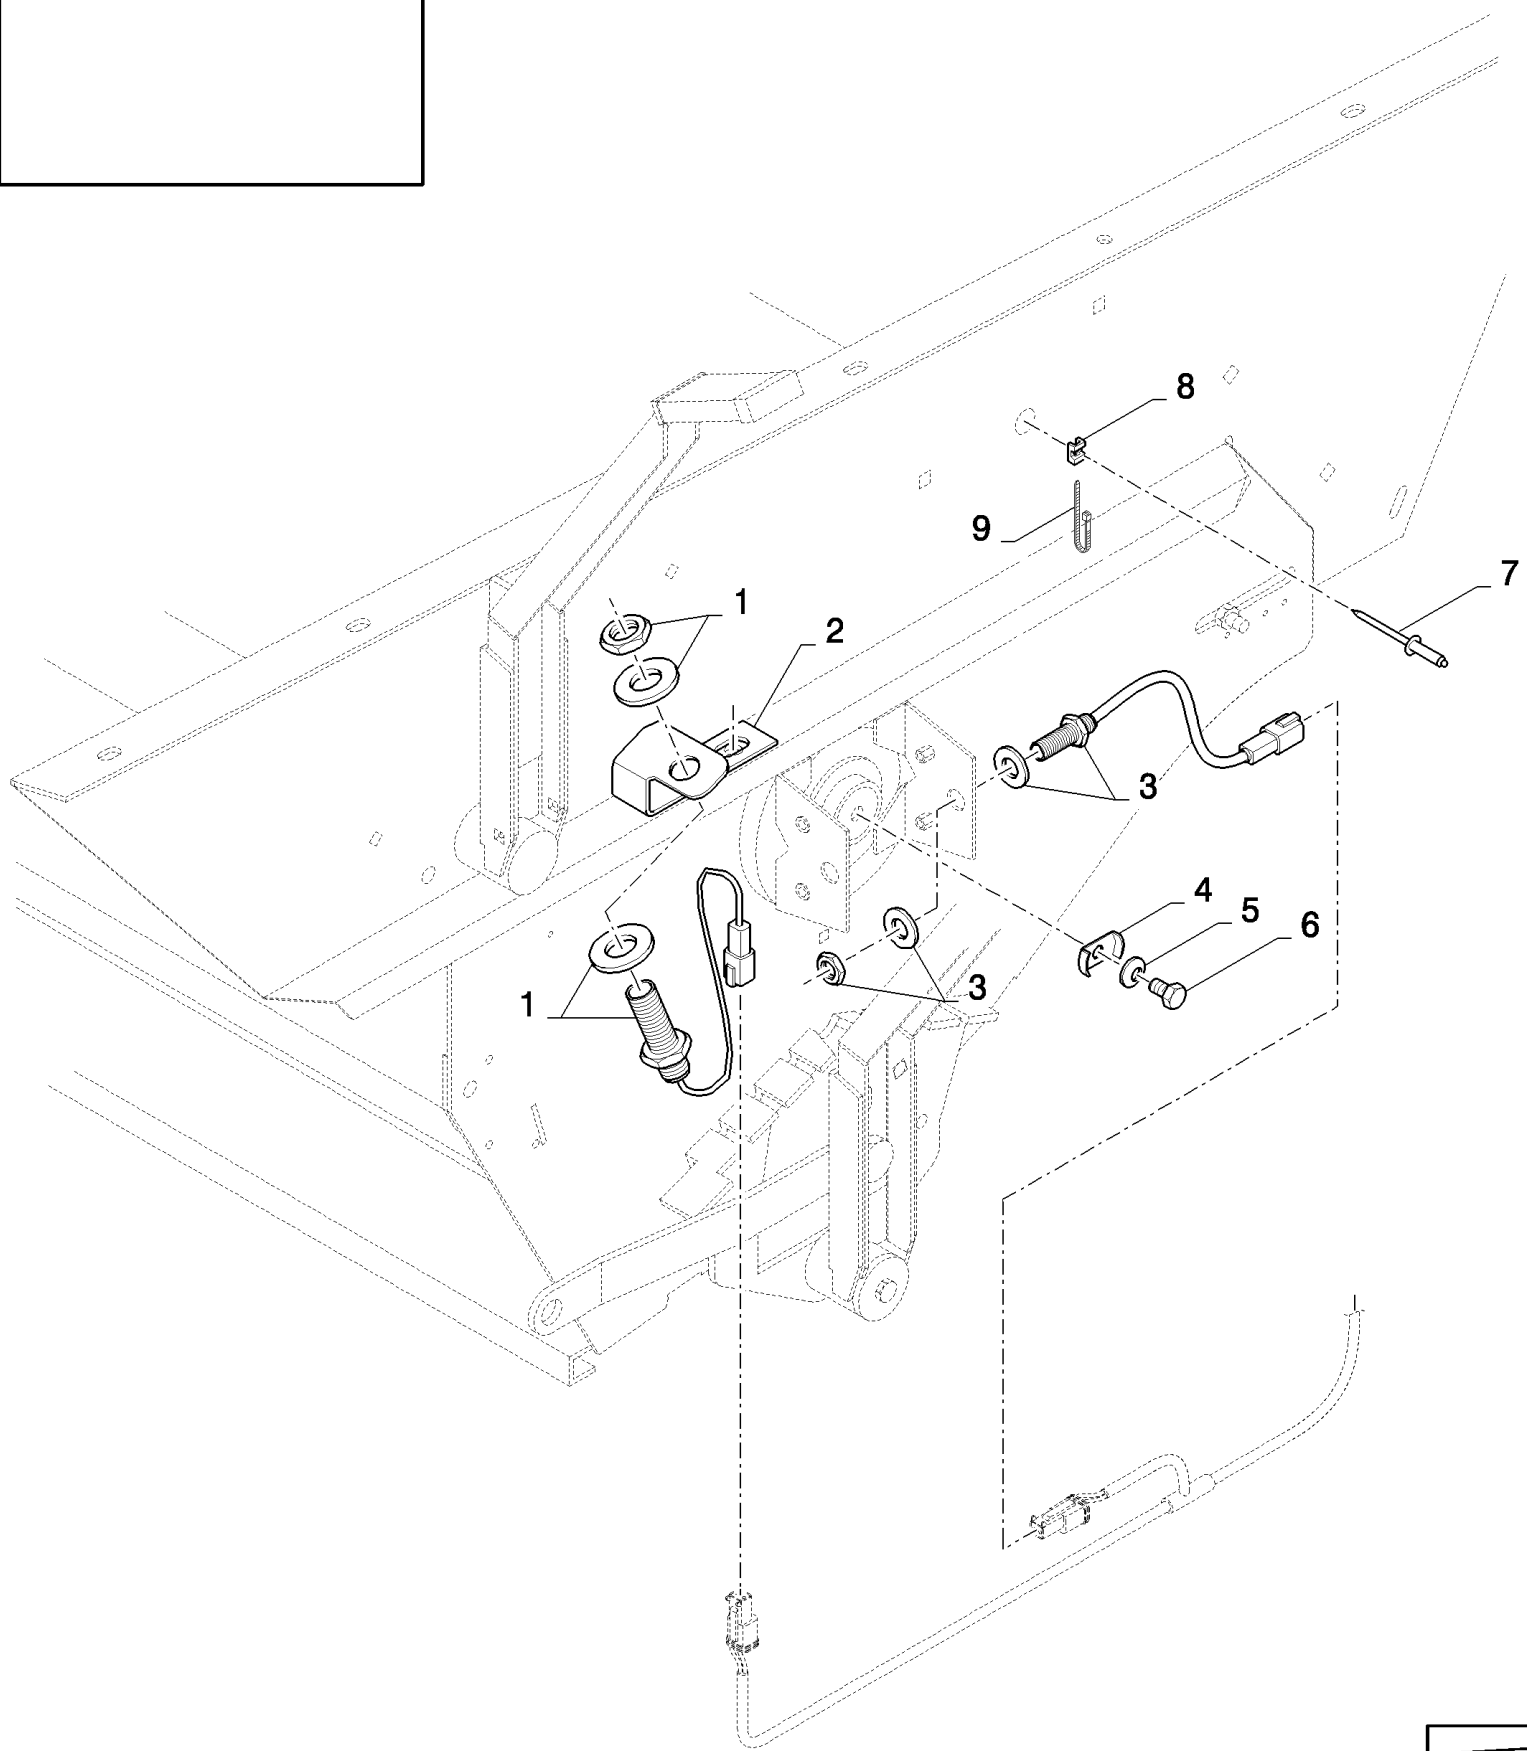

сылка	Номер детали	Кол-во	Описание
	87393033		DIA KIT, HARVESTER,
1	120044	2	BOLT, CARRIAGE, Short NK, M12 x 30, CI8.8, Full Thd,
2	86507486	4	BOLT, CARRIAGE, Short NK, M8 x 20, CI8.8, Full Thd,
3	140046	10	WASHER, Belleville, M12,
4	300389	8	BOLT, Hex, M12 x 35, 8.8, Full Thd,
5	322357	4	WASHER, SPRING, Belleville, M6,
6	378245	2	WASHER, M12,
7	9706685	2	NUT, M12, CI 8,
8	86508568	4	SCREW, Hex, M6 x 16, 8.8,
9	87318524	33	KNIFE,
10	87327894	1	PROTECTION CAP,
11	87327902	2	PLATE, MOUNTING,
12	87328199	1	BEARING, BALL,
13	9837600	1	PIN,
14	87328203	1	BEARING, BALL,
15	87337744	1	ROTOR,
16	87345959	2	ELEMENT, SEALING,
17	87318573	1	FINGER BAR,
18	87328224	1	ROD,
19	322358	4	WASHER, SPRING, Belleville, M8,
20	9706690	4	NUT, M8, CI 8,