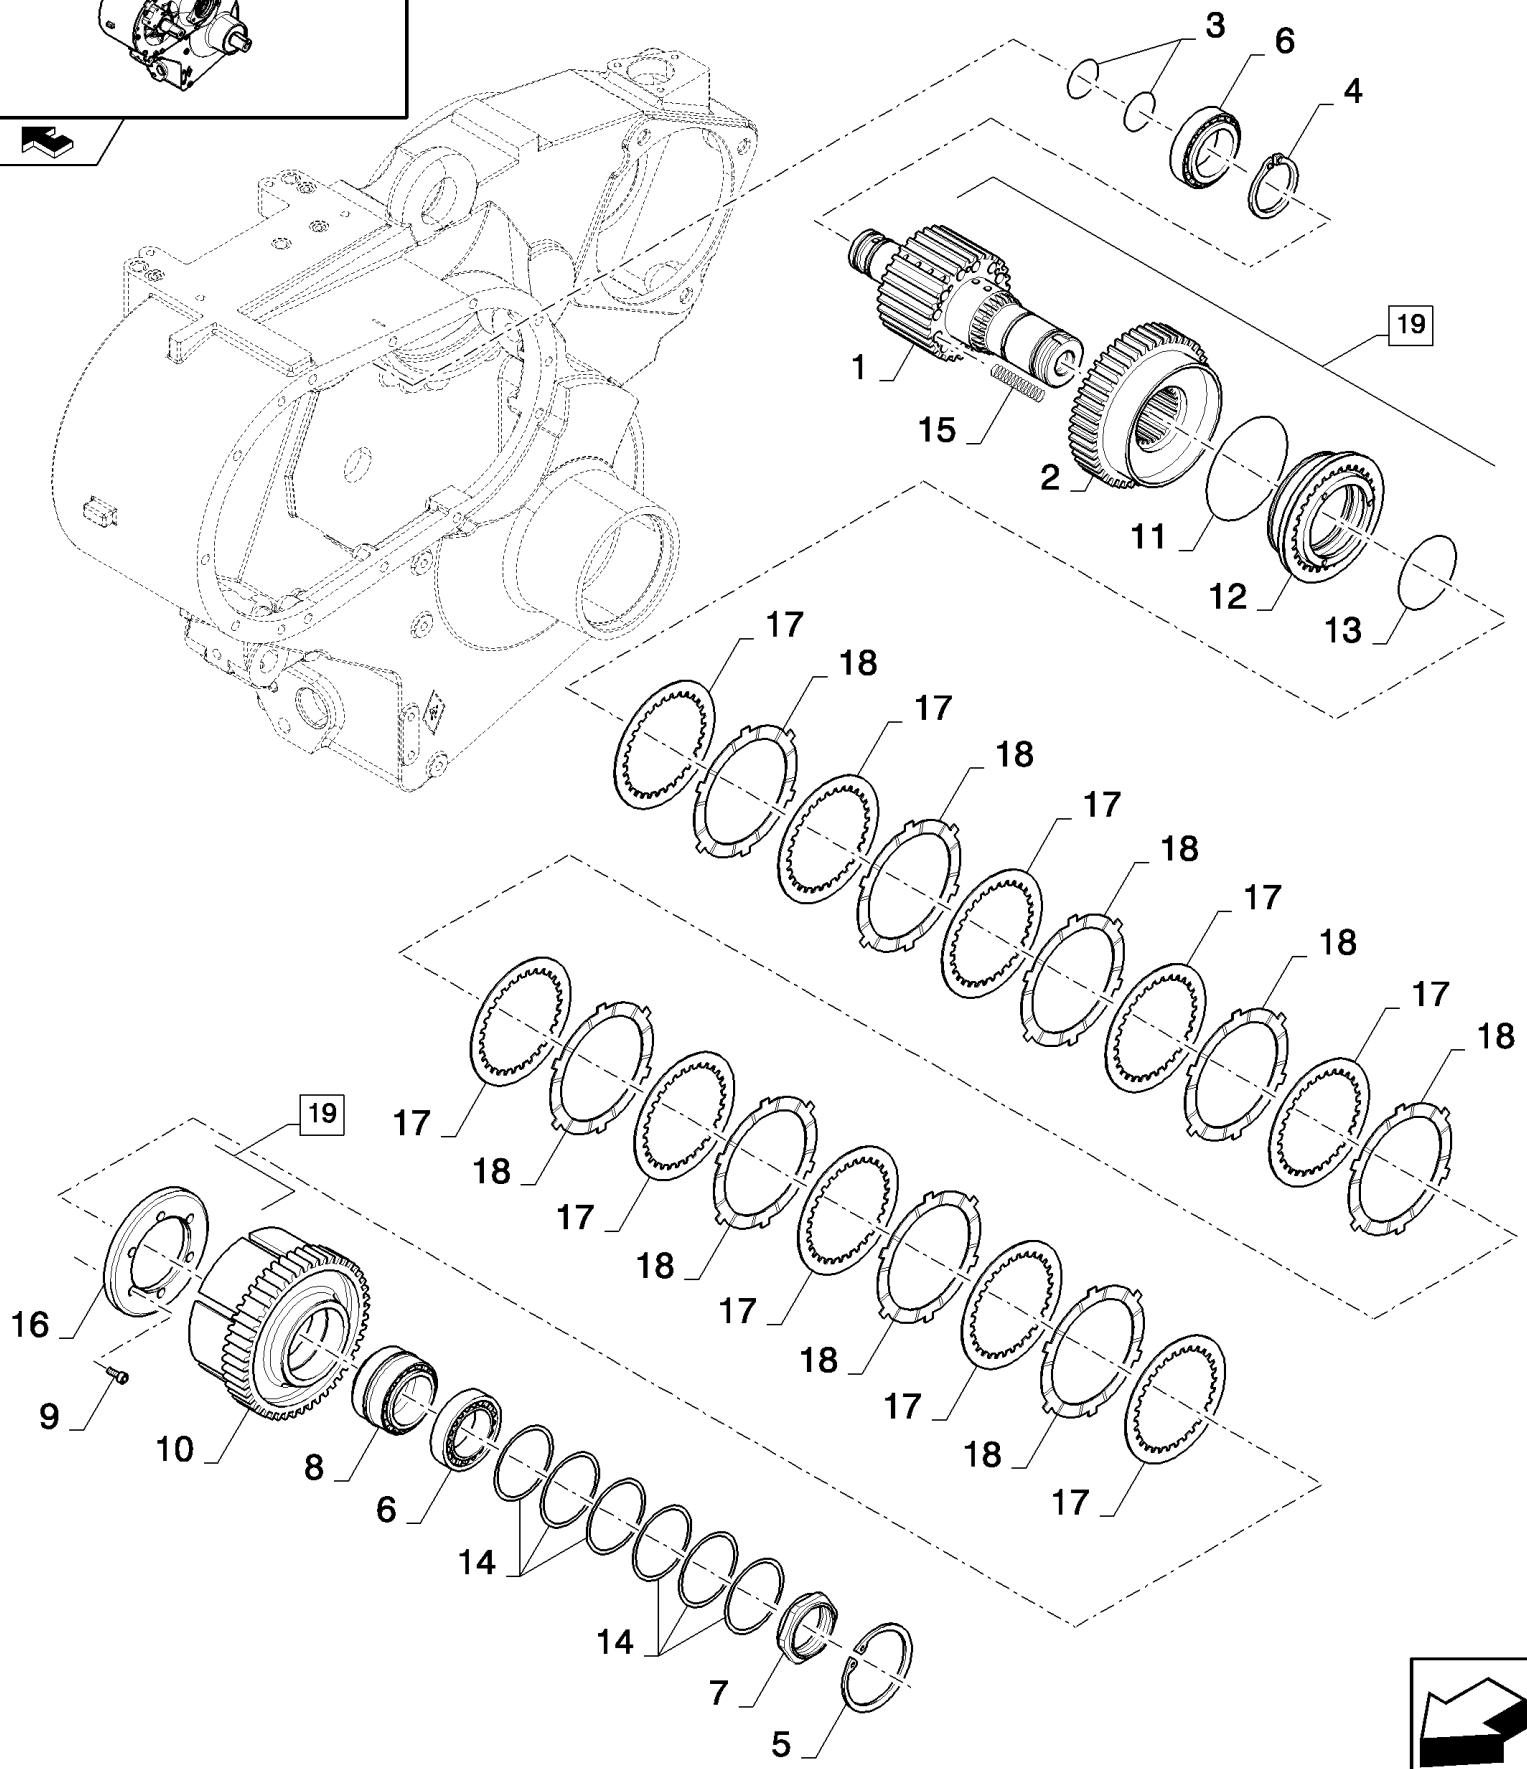

02.17(01) ENGINE, GEARBOX

сылка	Номер детали	Кол-во	Описание
1	87328034	1	SHAFT ASSY.,
2	87328035	1	GEAR,
3	87284622	2	SEALRING,
4	370009	1	RING, SNAP, M80, Ext,
5	86623594	1	CIRCLIP,
6	561201	2	BEARING ASSY,
7	86623580	1	NUT, LOCK,
8	86623591	1	BEARING, ROLLER, TAPERED,
9	9706749	6	SCREW, Hex Soc Hd, M8 x 25, 12.9, M8x25
10	86623557	1	GEAR,
11	86623819	1	SEAL,
12	87284730	1	PISTON,
13	86623818	1	SEAL,
14	86623722	1	KIT, SHIM,
15	87328036	12	SPRING, COMPRESSION,
16	86623620	1	PLATE, END,
17	86623621	10	CLUTCH, PLATE,
18	86623622	9	CLUTCH, PLATE,
19	87328039	1	CLUTCH, (1, 2, 9, 11 to 18), FOR CX8030, CX8040 ONLY, BSN C615
19	87328039	1	CLUTCH, , FOR CX8050, CX8060, CX8070, CX8080, CX8090 ONLY