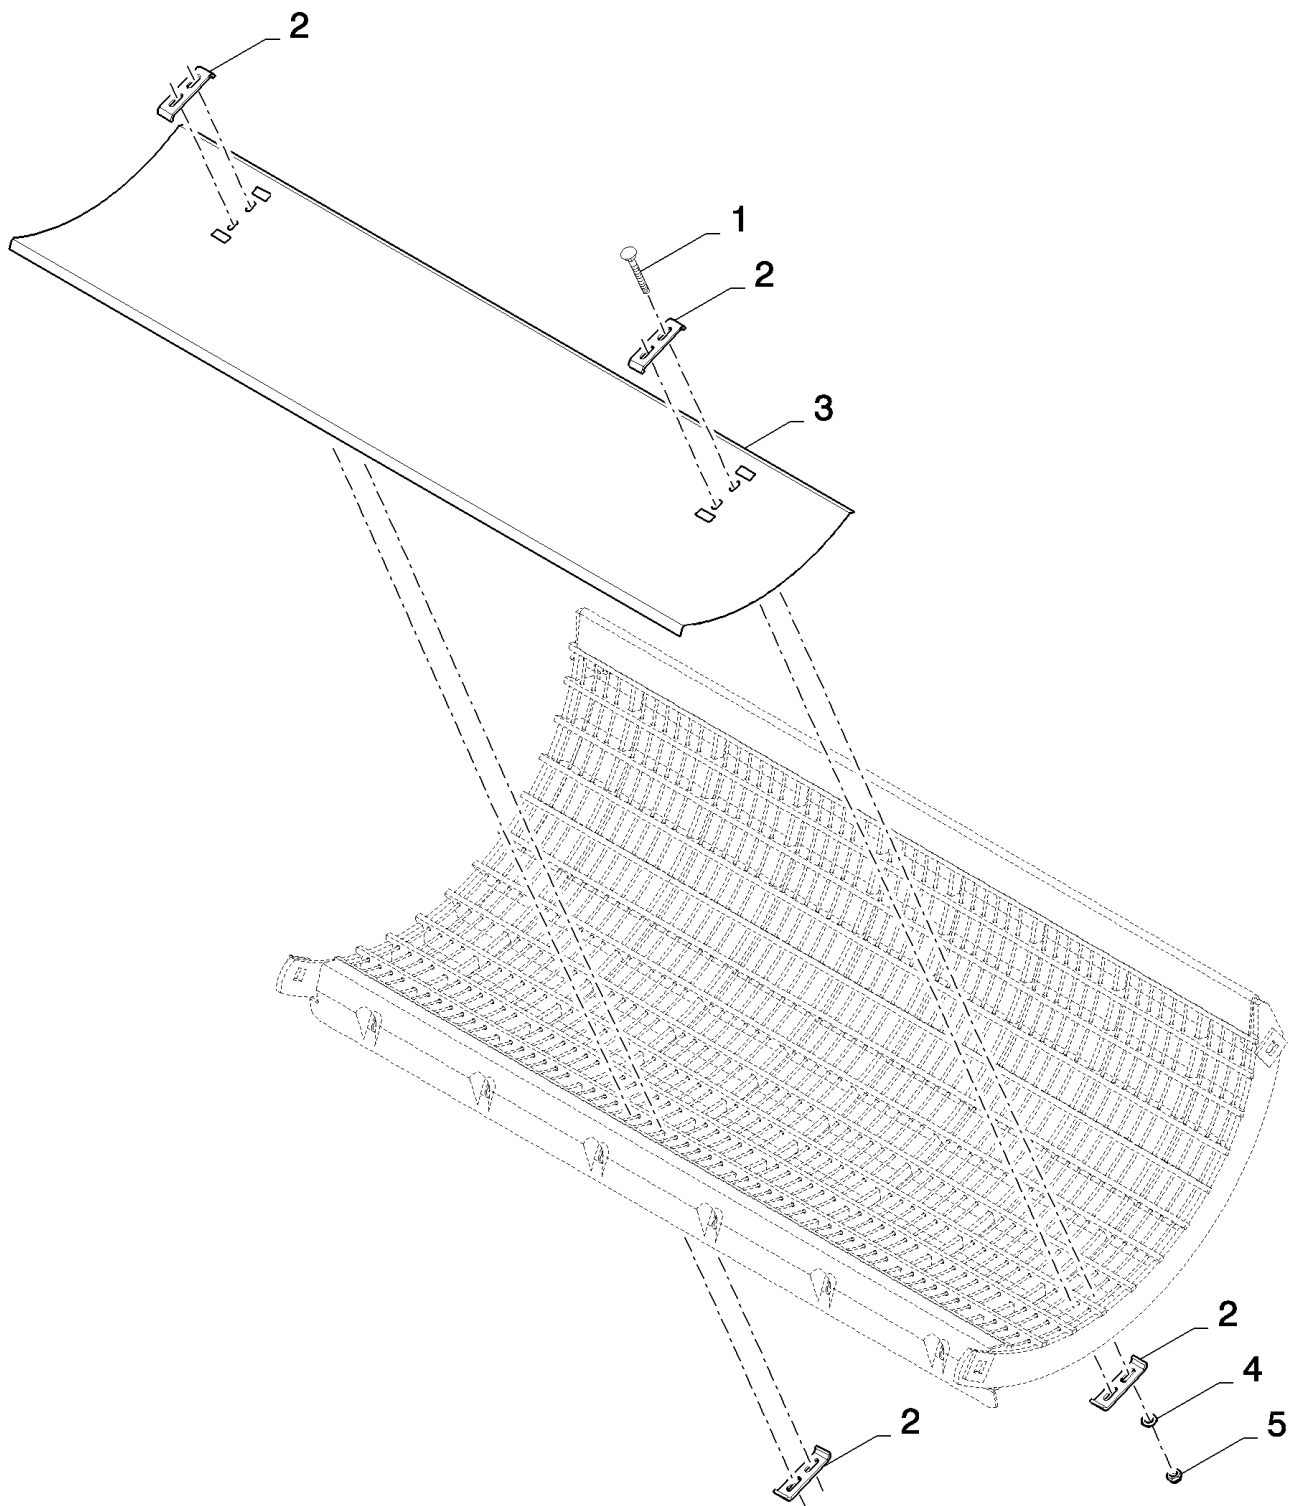

CX8080 COMBINE (9/06-)

18.84095827(01) SUNFLOWER COVER KIT

сылка	Номер детали	Кол-во	Описание
	84095827		DIA KIT, HARVESTER,
1	366046	4	BOLT, CARRIAGE, Short NK, M8 x 80, CI8.8,
2	84441086	4	CLIP,
3	84441126	1	PLATE,
4	140041	4	WASHER, M8 x 28 x 3,
5	412250	4	NUT, LOCK, M8 x 1.25, CI 8,