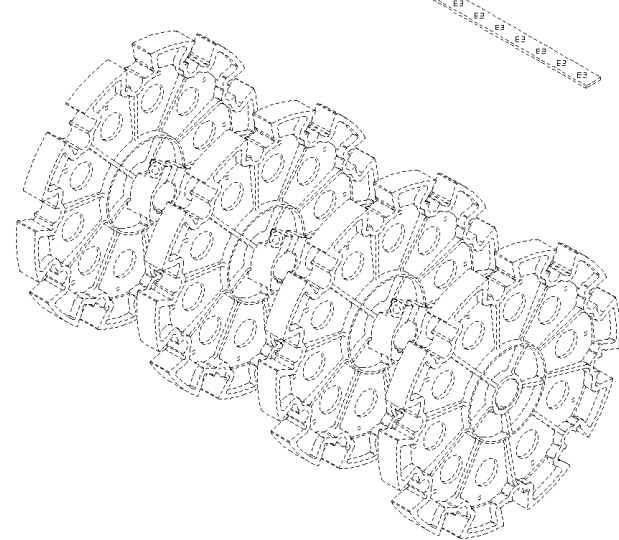

CX8080 COMBINE (9/06-)

18.84081346(01) RICE PINS

сылка	Номер детали	Кол-во	Описание
	84081346		DIA KIT, HARVESTER,
1	396935	25	TOOTH, RICE,
2	394631	25	WASHER, 16MM
3	86000441	25	NUT, M16 x 2, CI 8,