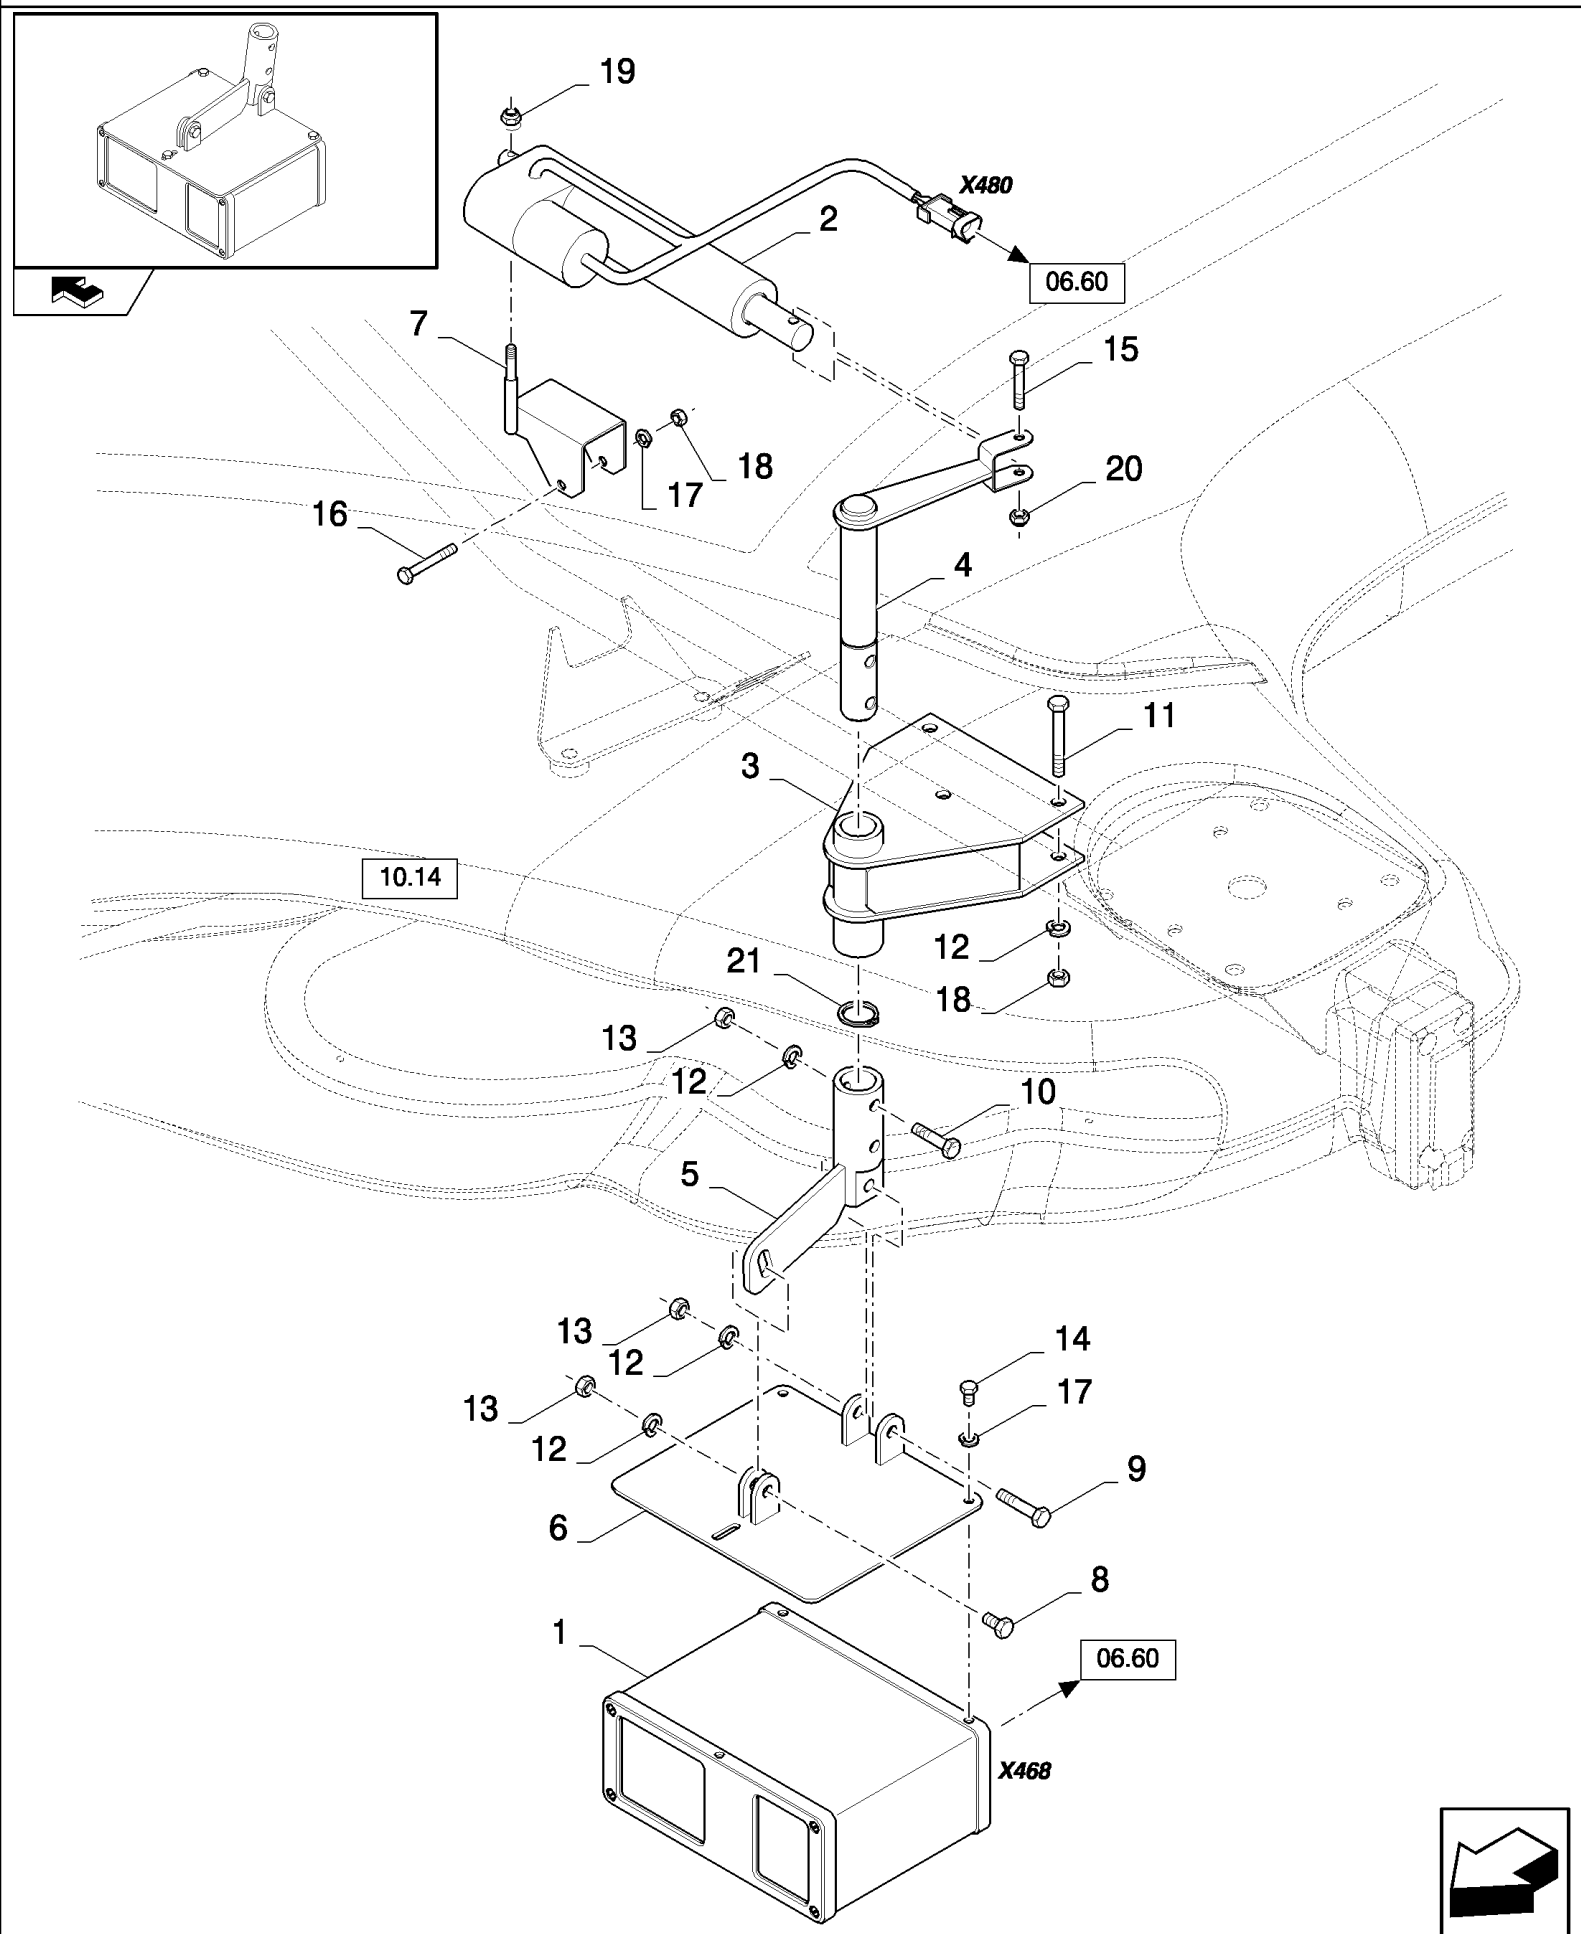

06.58(01) SMART STEER AUTO-GUIDANCE KIT - EDGE DETECTION SENSOR

06.58(01) SMART STEER AUTO-GUIDANCE KIT - EDGE DETECTION SENSOR

сылка	Номер детали	Кол-во	Описание
1	84452151	1	MODULE, , BSN C567
1	87540656	1	MODULE, , ASN D568
2	87347281	1	ACTUATOR,
3	84455077	1	SUPPORT, , BSN C599
3	87378786	1	BRACKET, , ASN D600
4	84455075	1	SHAFT, , BSN C599
4	87378799	1	PIVOT ASSY., , ASN D600
5	84455082	1	SUPPORT, , BSN C599
5	87378788	1	BRACKET, , ASN D600
6	84455269	1	SUPPORT, , BSN C599
6	87378791	1	BRACKET, , ASN D600
7	84455084	1	SUPPORT,
8	43127	1	BOLT, Hex, M8 x 25, 8.8,
9	43129	1	BOLT, Hex, M8 x 40, 8.8,
10	300381	2	BOLT, Hex, M8 x 35, 8.8, M8x35
11	120061	3	BOLT, Hex, M8 x 60, 8.8,
12	322358	7	WASHER, SPRING, Belleville, M8,
13	89706690	5	NUT, M8, CI 8,
14	86977726	3	BOLT, Hex, M6 x 12, 8.8,
15	87716	1	BOLT, Hex, 1/4"-20 x 1 1/4", G5,
16	120056	1	SCREW, Hex, M6 x 50, 8.8,
17	322357	4	WASHER, SPRING, Belleville, M6,
18	9706755	4	NUT, M6, CI 8,
19	353308	1	NUT, M6 x 1, CI 8,
20	280129	1	NUT, LOCK, 1/4"-20, GC,
21	370002	1	RING, SNAP, M25, Ext,