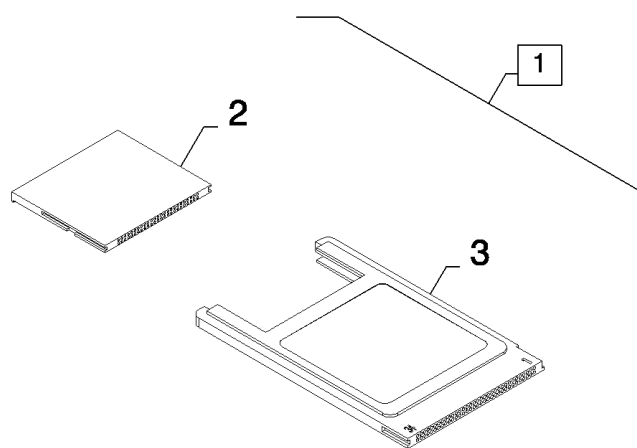

CX8080 COMBINE (9/06-)

06.07(01) CAB ROOF CONTROLS

сылка	Номер детали	Кол-во	Описание
1	84320250	1	SWITCH, GRAIN TANK COVERS

06.08(01) CAB ROOF WIRING HARNESS

сылка	Номер детали	Кол-во	Описание
1	84074642	2	CONNECTOR, WIRE,
2	89861378	2	PLUG,
3	87355412	1	HARNESS, WIRE,
4	86566989	3	STRAP, CABLE,
5	86590413	3	CLAMP,
6	86511042	3	SCREW, Cross Pan Hd, M4 x 16,
7	9835804	1	SCREW,
8	9990447	1	SWITCH, LIGHTS,
9	86619907	1	NUT,
10	636665	1	WASHER, LOCK,
11	84073086	1	SCREW, M6x20
12	84007539	1	WASHER,
13	86628564	1	CLAMP, 1 1/4", Insul, 3/8" Bolt,
14	87032333	1	HARNESS, WIRE, , BSN C659
14	87747656	1	HARNESS, WIRE, , ASN D660