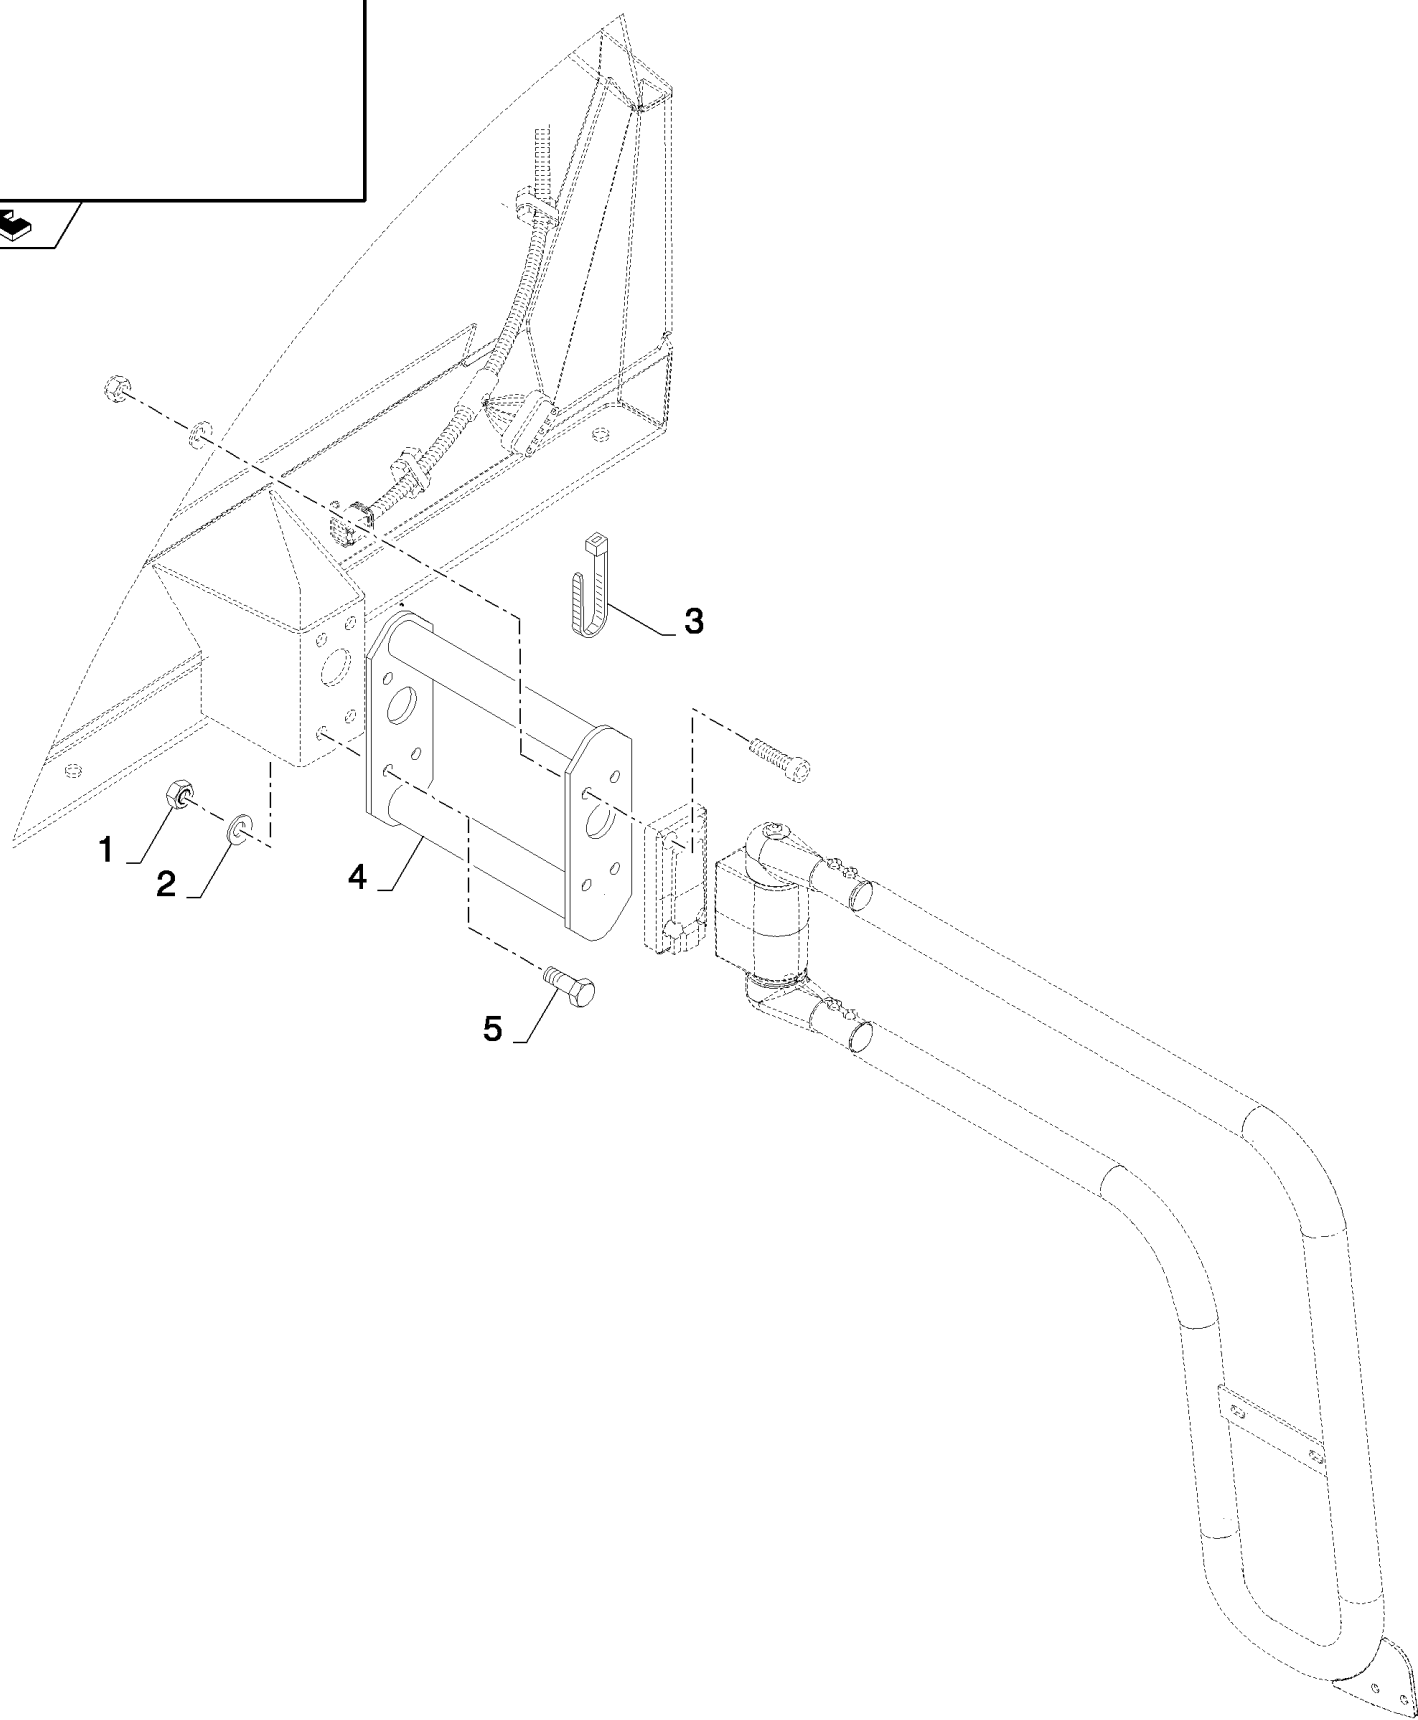

06.27(01) REAR LIGHTS EXTENSIONS

06.27(01) REAR LIGHTS EXTENSIONS

сылка	Номер детали	Кол-во	Описание
1	89706690	8	NUT, M8, CI 8,
2	322358	8	WASHER, SPRING, Belleville, M8,
3	86566989	8	STRAP, CABLE,
4	84433703	2	EXTENSION,
4	84433787	2	EXTENSION, , FOR NA ONLY
5	43127	8	BOLT, Hex, M8 x 25, 8.8,