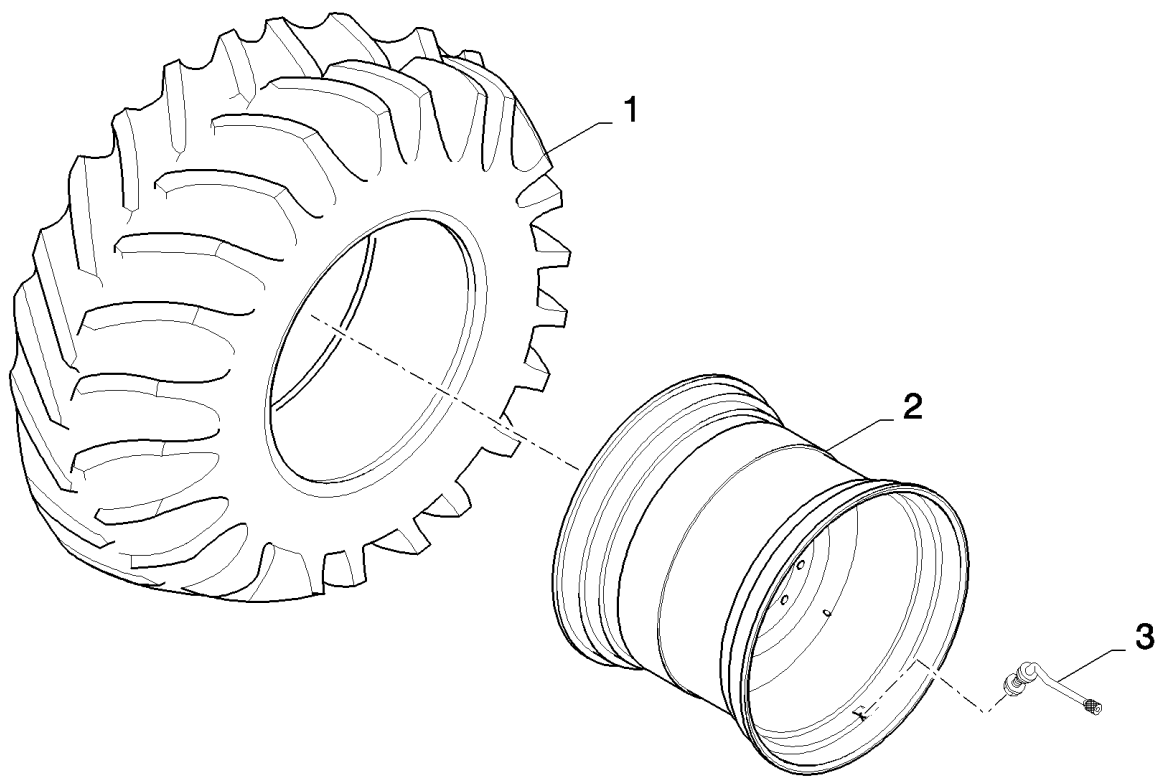

CX8080 COMBINE (9/06-)

11.017(01) TRACTION WHEELS : 900/60R32-176A8-DT830-R1W - FOR NA, UKRAINE, RUSSIA ONLY

сылка	Номер детали	Кол-во	Описание
1	84100134	1	TYRE/TIRE,
2	84818900	1	RIM, , BSN C555
2	84429218	1	RIM, , ASN D556
3	84460168	1	VALVE STEM,