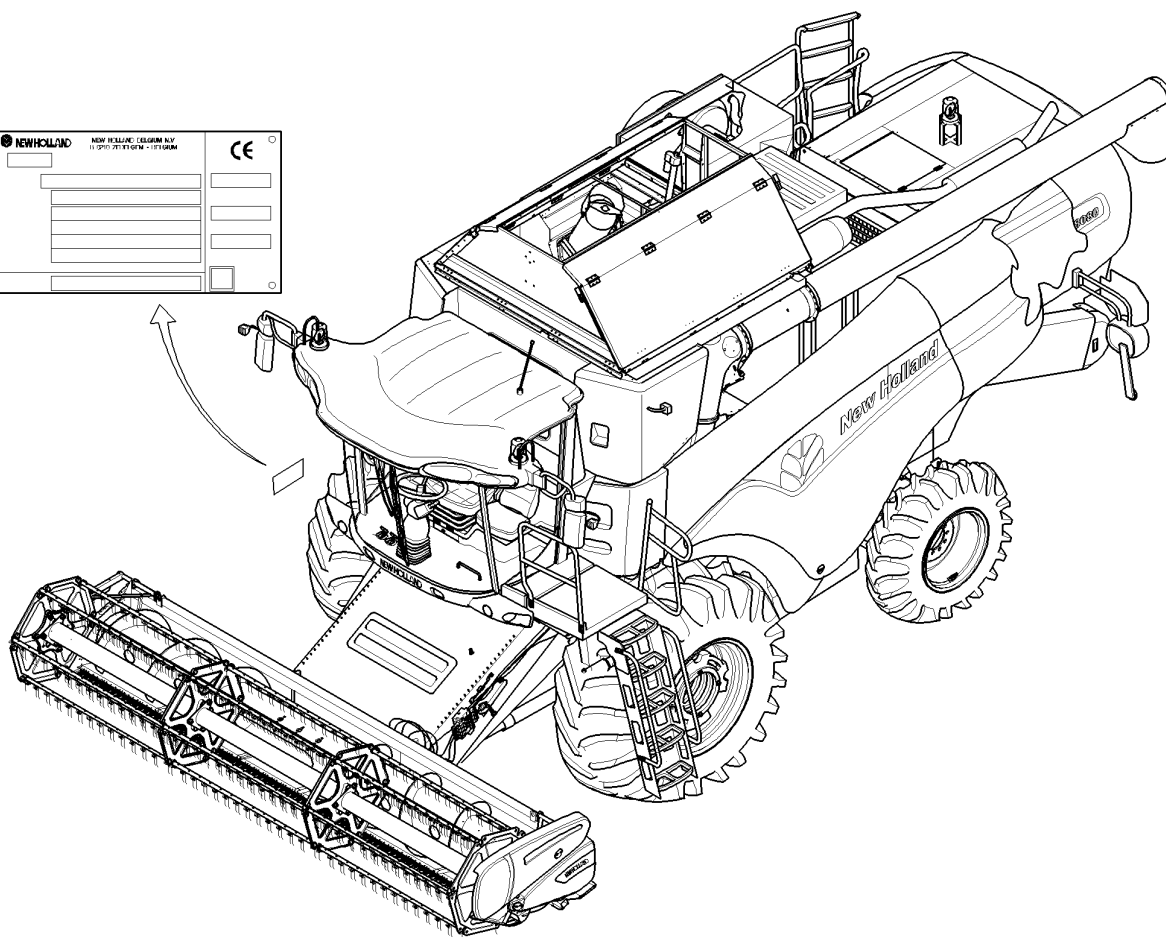

**IDENTIFICATION PLATES
TARGHETTE DI IDENTIFICAZIONE
PLAQUES D'IDENTIFICATION
TYPENSCHILDER**

**PLACAS DE IDENTIFICACIÓN
CHAPAS DE IDENTIFICAÇÃO
IDENTIFIKATIONSPLADER
IDENTIFICATIEPLATEN**

**VEHICLE IDENTIFICATION
IDENTIFICAZIONE MODELLO
IDENTIFICATION MODELE
KENNZEICHEN MODELLS
IDENTIFICACION MODELO
IDENTIFICAÇÃO DO MODELO
MODELKENDINGSPLADE
MODELIDENTIFICATIE**