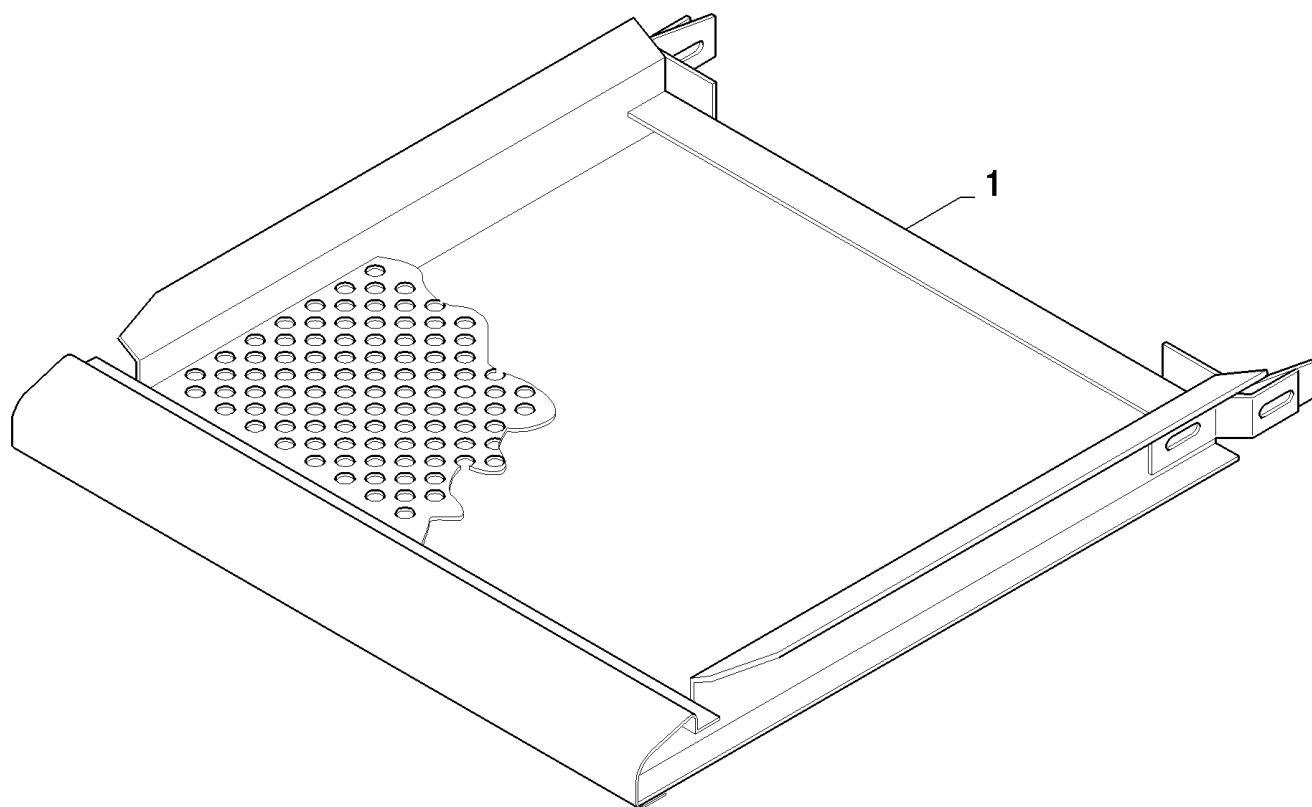

CX8080 COMBINE (9/06-)

15.25(01) INTERCHANGEABLE LOWER SIEVE, FRAME, BLANK-D=16MM,D=18MM - C599

сылка	Номер детали	Кол-во	Описание
1	740819	2	FRAME, Blank, FOR CX8060, CX8070, CX8080, CX8090 ONLY
1	740778	1	FRAME, Blank, FOR CX8030, CX8040, CX8050 ONLY
1	9500737	2	SIEVE, D=16MM, FOR CX8060, CX8070, CX8080, CX8090 ONLY
1	9500735	1	SIEVE, D=16MM, FOR CX8030, CX8040, CX8050 ONLY
1	9500738	2	SIEVE, D=18MM, FOR CX8060, CX8070, CX8080, CX8090 ONLY
1	9500736	1	SIEVE, D=18MM, FOR CX8030, CX8040, CX8050 ONLY