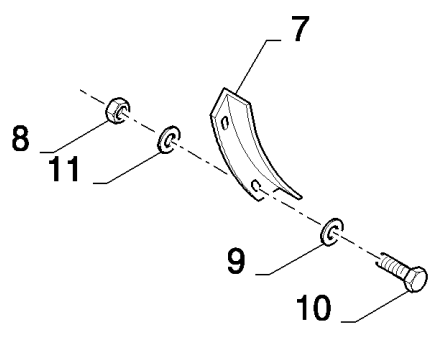

сылка	Номер детали	Кол-во	Описание
	84050229		CORN THRESHER KIT,
1	84050437	1	CONCAVE INSTALL KIT,
2	394630	60	WASHER,
3	9706685	60	NUT, M12, CI 8,
4	84432977	5	RASP BAR SET,
5	80481491	30	PLATE, ADJUSTING,
6	80456176	10	SUPPORT,
7	84069703	2	SHIELD,
8	9706690	4	NUT, M8, CI 8,
9	412650	4	WASHER, Belleville, M8,
10	43127	4	BOLT, Hex, M8 x 25, 8.8,
11	140041	4	WASHER, M8 x 28 x 3,
12	385376	60	SCREW,