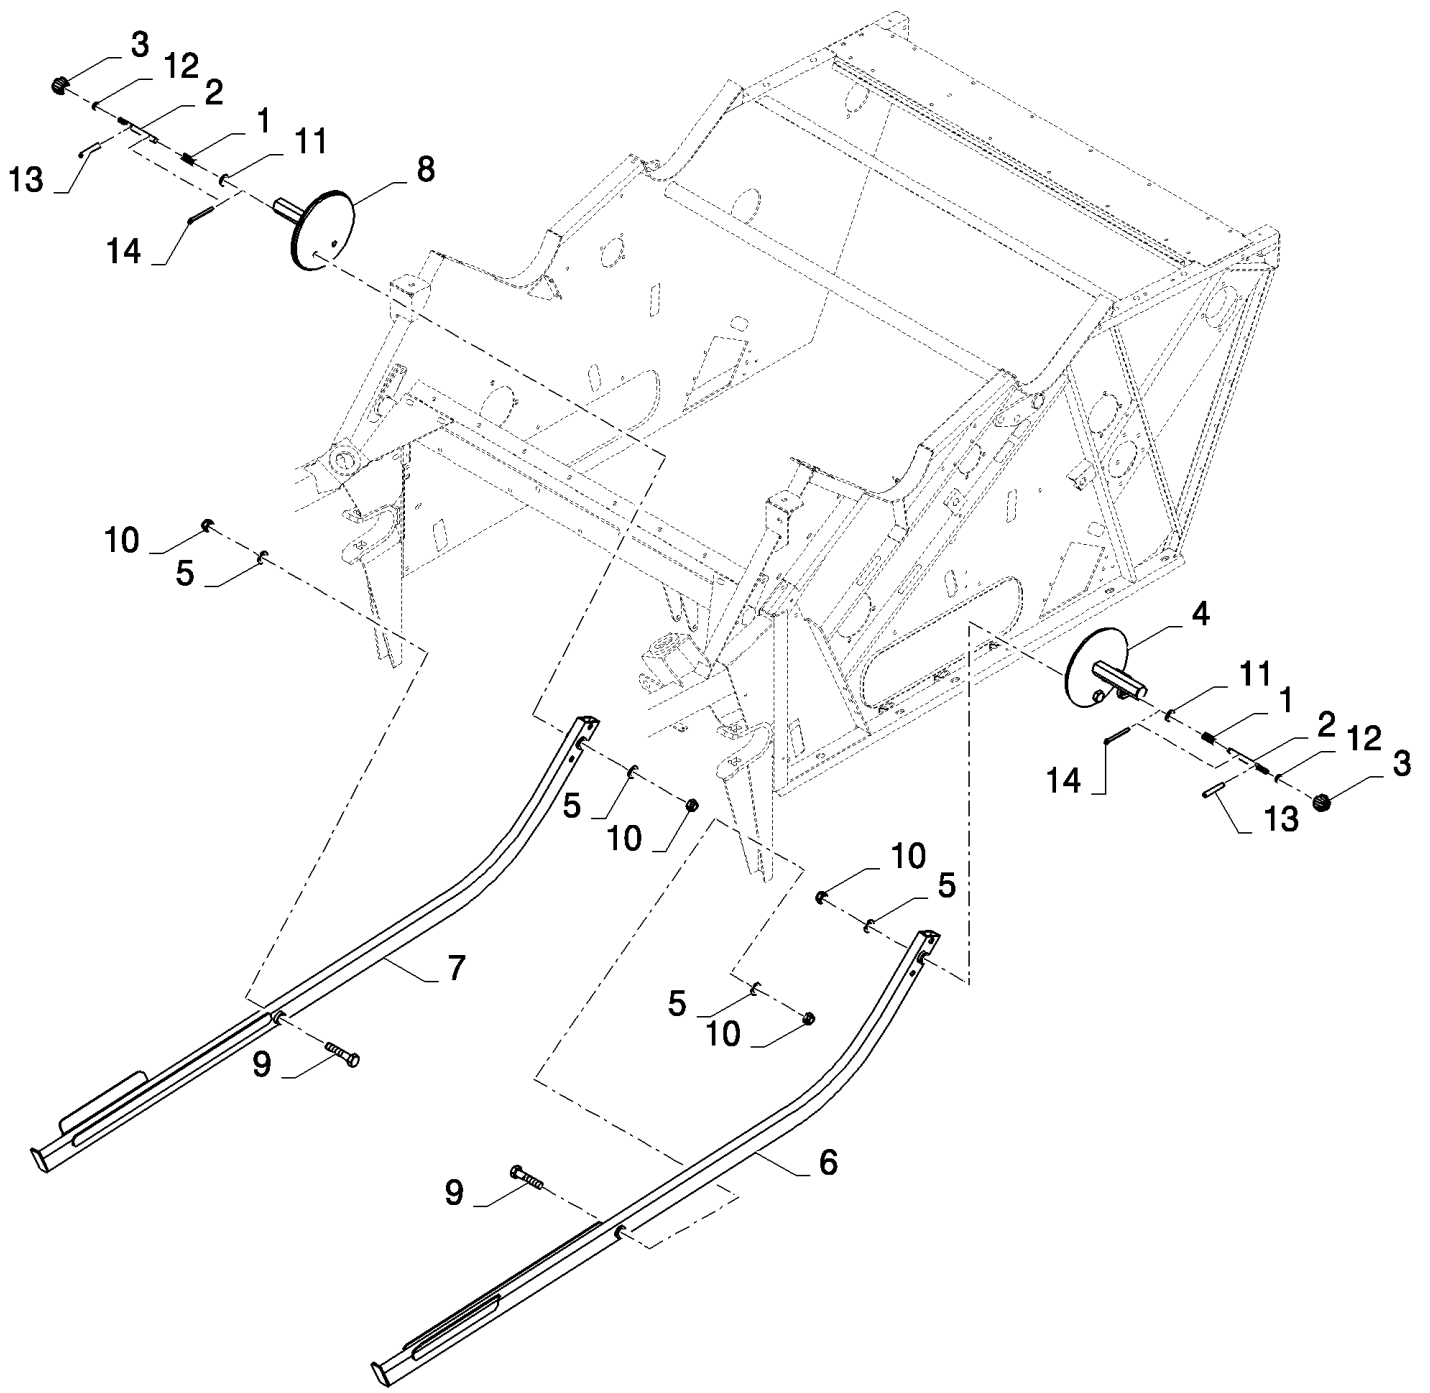

сылка	Номер детали	Кол-во	Описание
	84095825		CONCAVE INSTALL KIT,
1	918027	2	SPRING,
2	84439752	2	SHAFT,
3	84056709	2	KNOB,
4	84443945	1	DISC,
5	84814924	4	WASHER,
6	84439730	1	GUIDE,
7	84439723	1	GUIDE,
8	84443947	1	DISC,
9	120092	2	SCREW, Hex, M16 x 70, 8.8,
10	412066	4	NUT, LOCK, M16 x 2, CI 8,
11	378245	2	WASHER, M12,
12	84807411	2	NUT, Thin, M10 x 1.5, CI 04,
13	130043	2	PIN, LOCK, M4 x 26, Slotted,
14	130007	2	PIN, SPLIT (COTTER), M4 x 25,