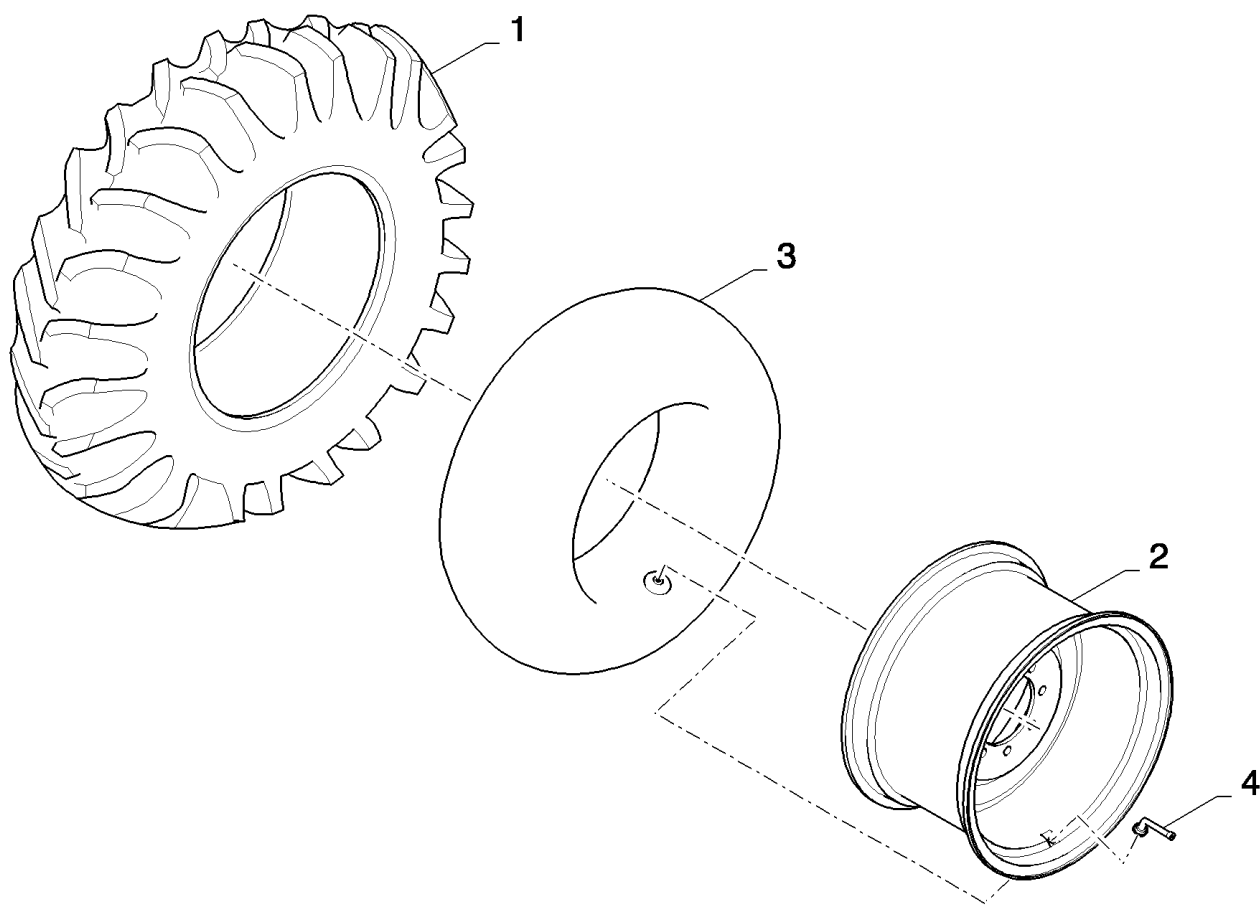

сылка	Номер детали	Кол-во	Описание
1	84807847	1	TYRE/TIRE,
2	84807849	1	RIM,
3	84817283	1	TUBE, TYRE/TIRE,
4	9507108	1	VALVE STEM,