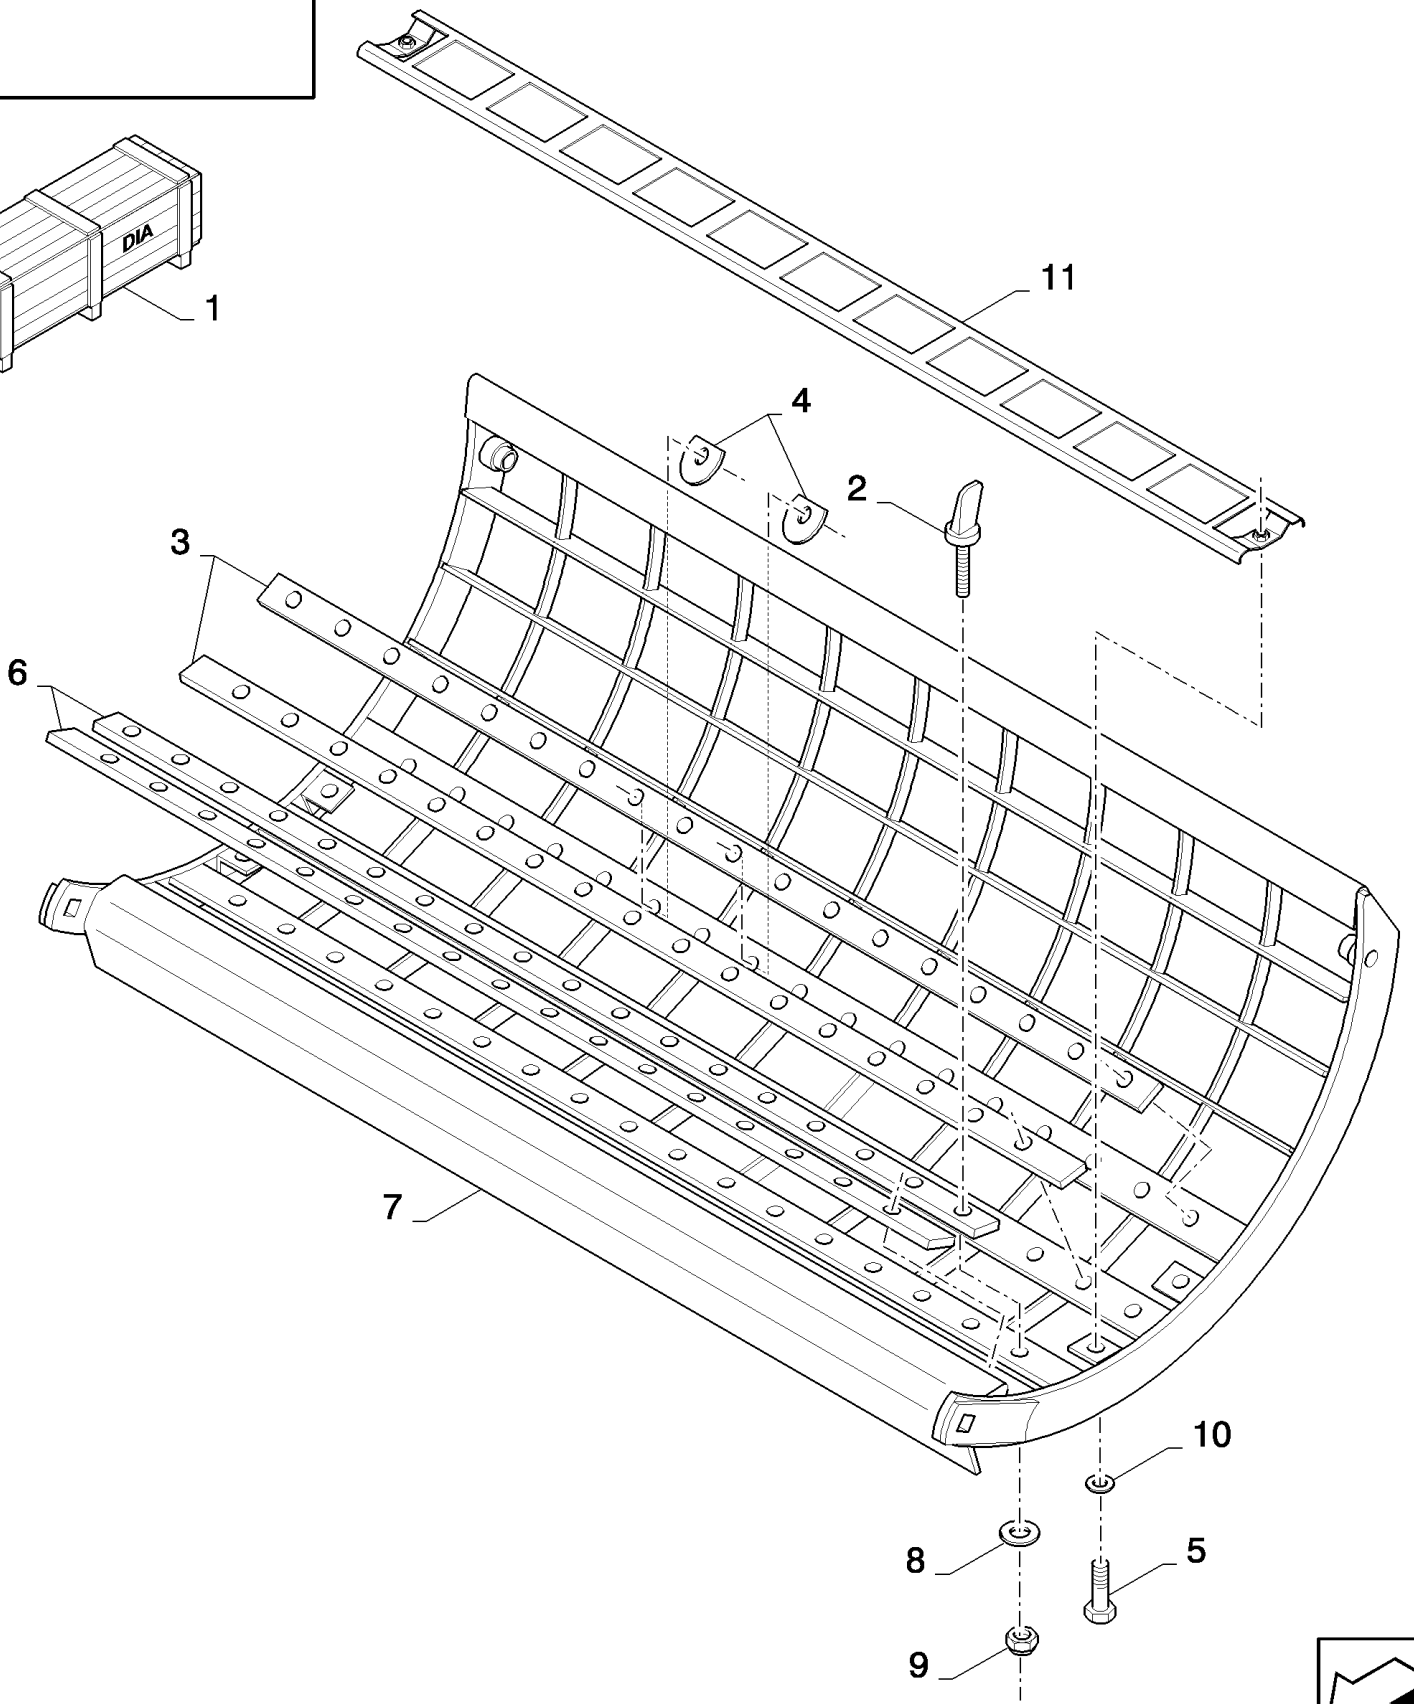

сылка	Номер детали	Кол-во	Описание
	84050222		DIA KIT, HARVESTER,
1	84081346	1	DIA KIT, HARVESTER,
2	396935	81	TOOTH, RICE,
3	411298	2	PLATE, FIXING,
4	333041	3	WASHER,
5	43138	4	SCREW, Hex, M10 x 20, 8.8, Full Thd,
6	411304	2	PLATE, FIXING,
7	84439257	1	CONCAVE,
8	394631	78	WASHER,
9	86000441	81	NUT, M16 x 2, CI 8,
10	140045	4	WASHER, SPRING, Belleville, M10,
11	84038642	2	GRILLE,