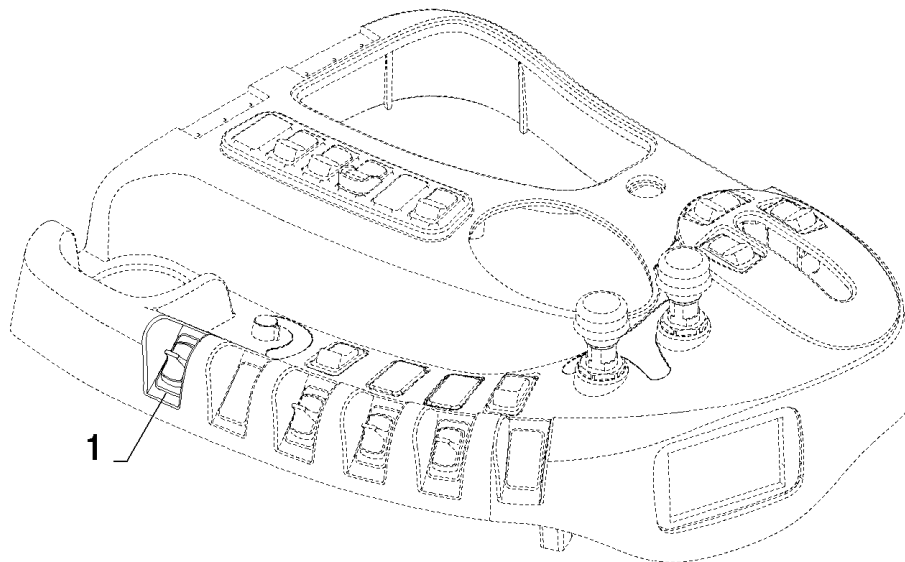

CX8080 COMBINE (9/06-)

18.84067694(02) REMOTE SIEVE ADJUSTMENT

сылка	Номер детали	Кол-во	Описание
	84067694		DIA KIT, HARVESTER,
1	84320233	1	SWITCH,
2	86627351	1	SWITCH,
3	86627352	1	CLAMP,