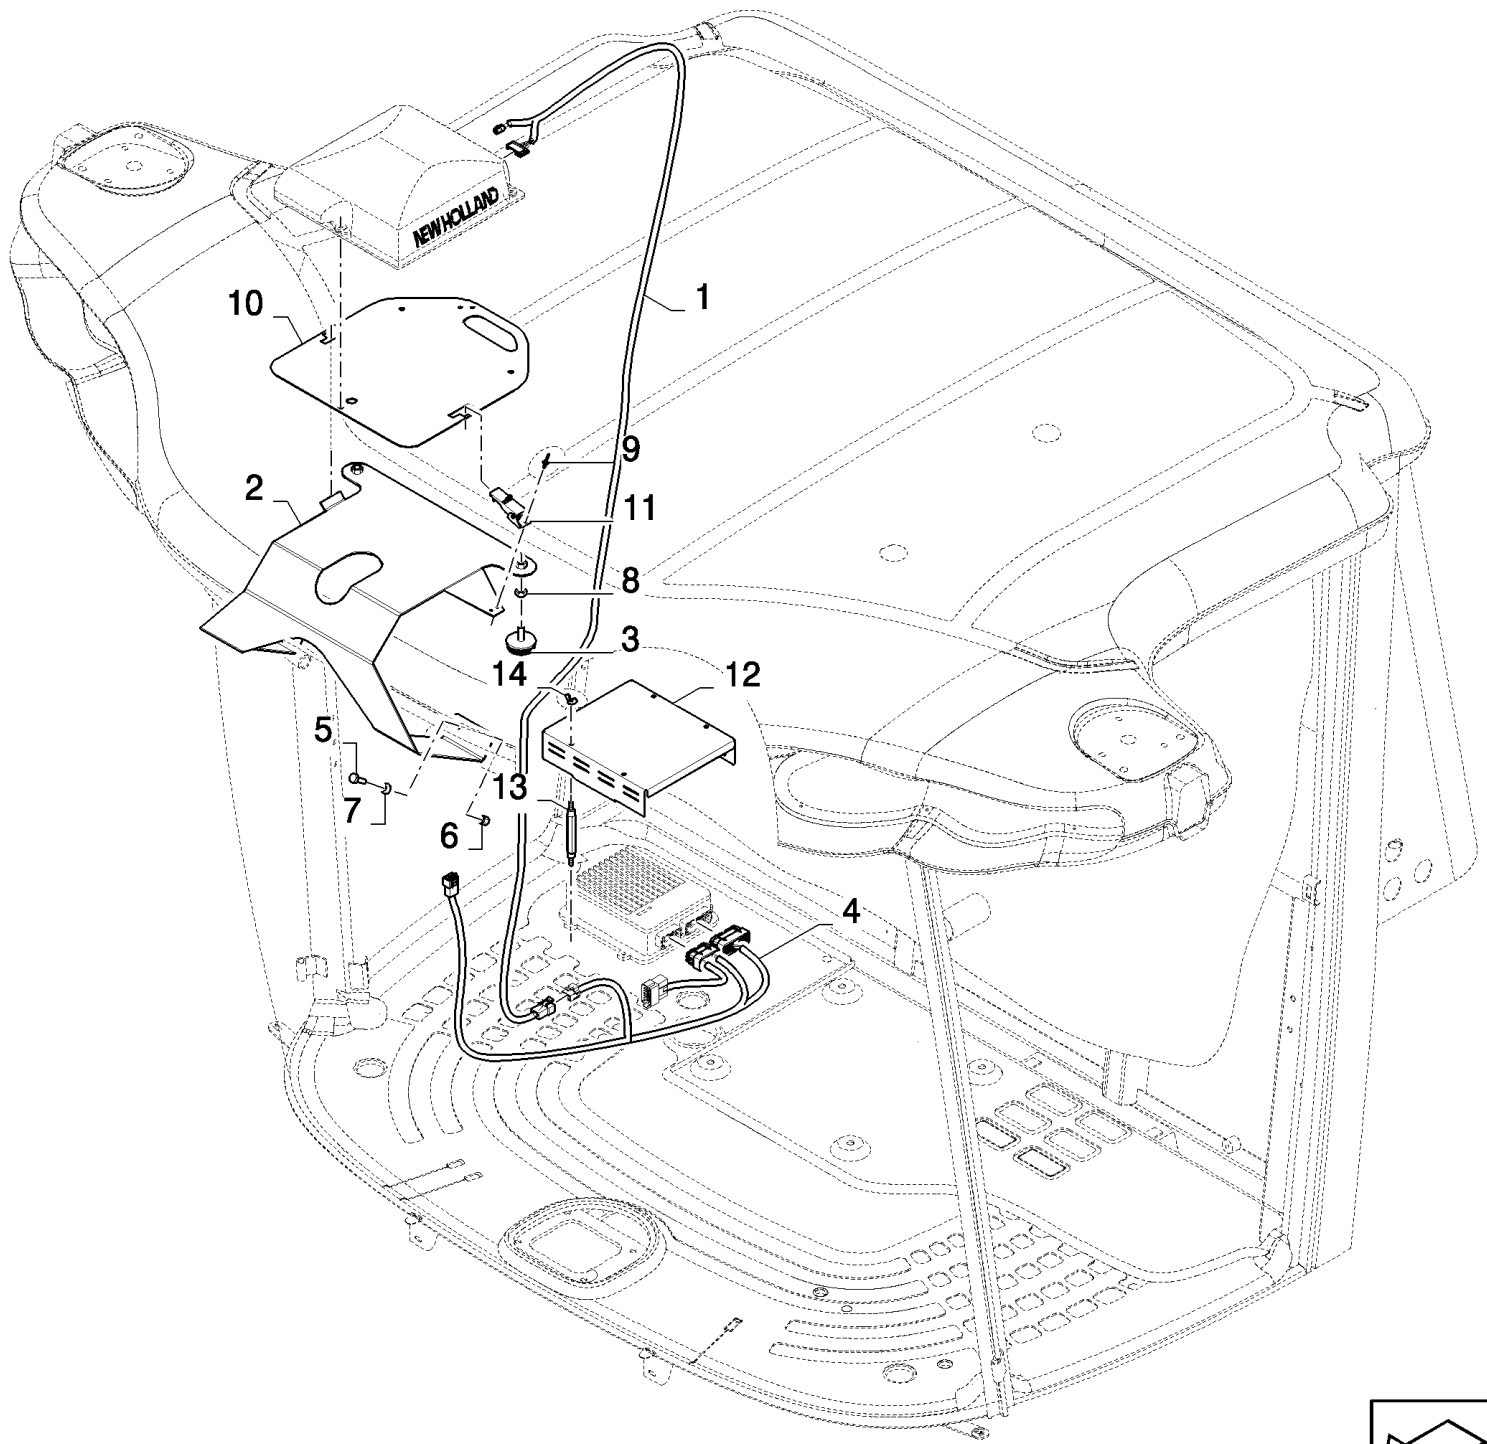

сылка	Номер детали	Кол-во	Описание
	87522979		DIA KIT, HARVESTER,
1	87382741	1	HARNESS, WIRE,
2	87521911	1	SUPPORT,
3	190029	2	INSULATOR BLOCK,
4	87578066	1	HARNESS, WIRE,
5	120103	2	BOLT, Hex, M8 x 16, 8.8,
6	9706690	2	NUT, M8, CI 8,
7	322358	2	WASHER, SPRING, Belleville, M8,
8	100016	2	NUT, M10, CI 8,
9	425520	2	RIVET,
10	87568855	1	PLATE, MOUNTING,
11	87308870	1	LATCH,
12	87349987	1	COVER,
13	87349983	4	SPACER,
14	84814892	4	NUT, WING, M6 x 1,