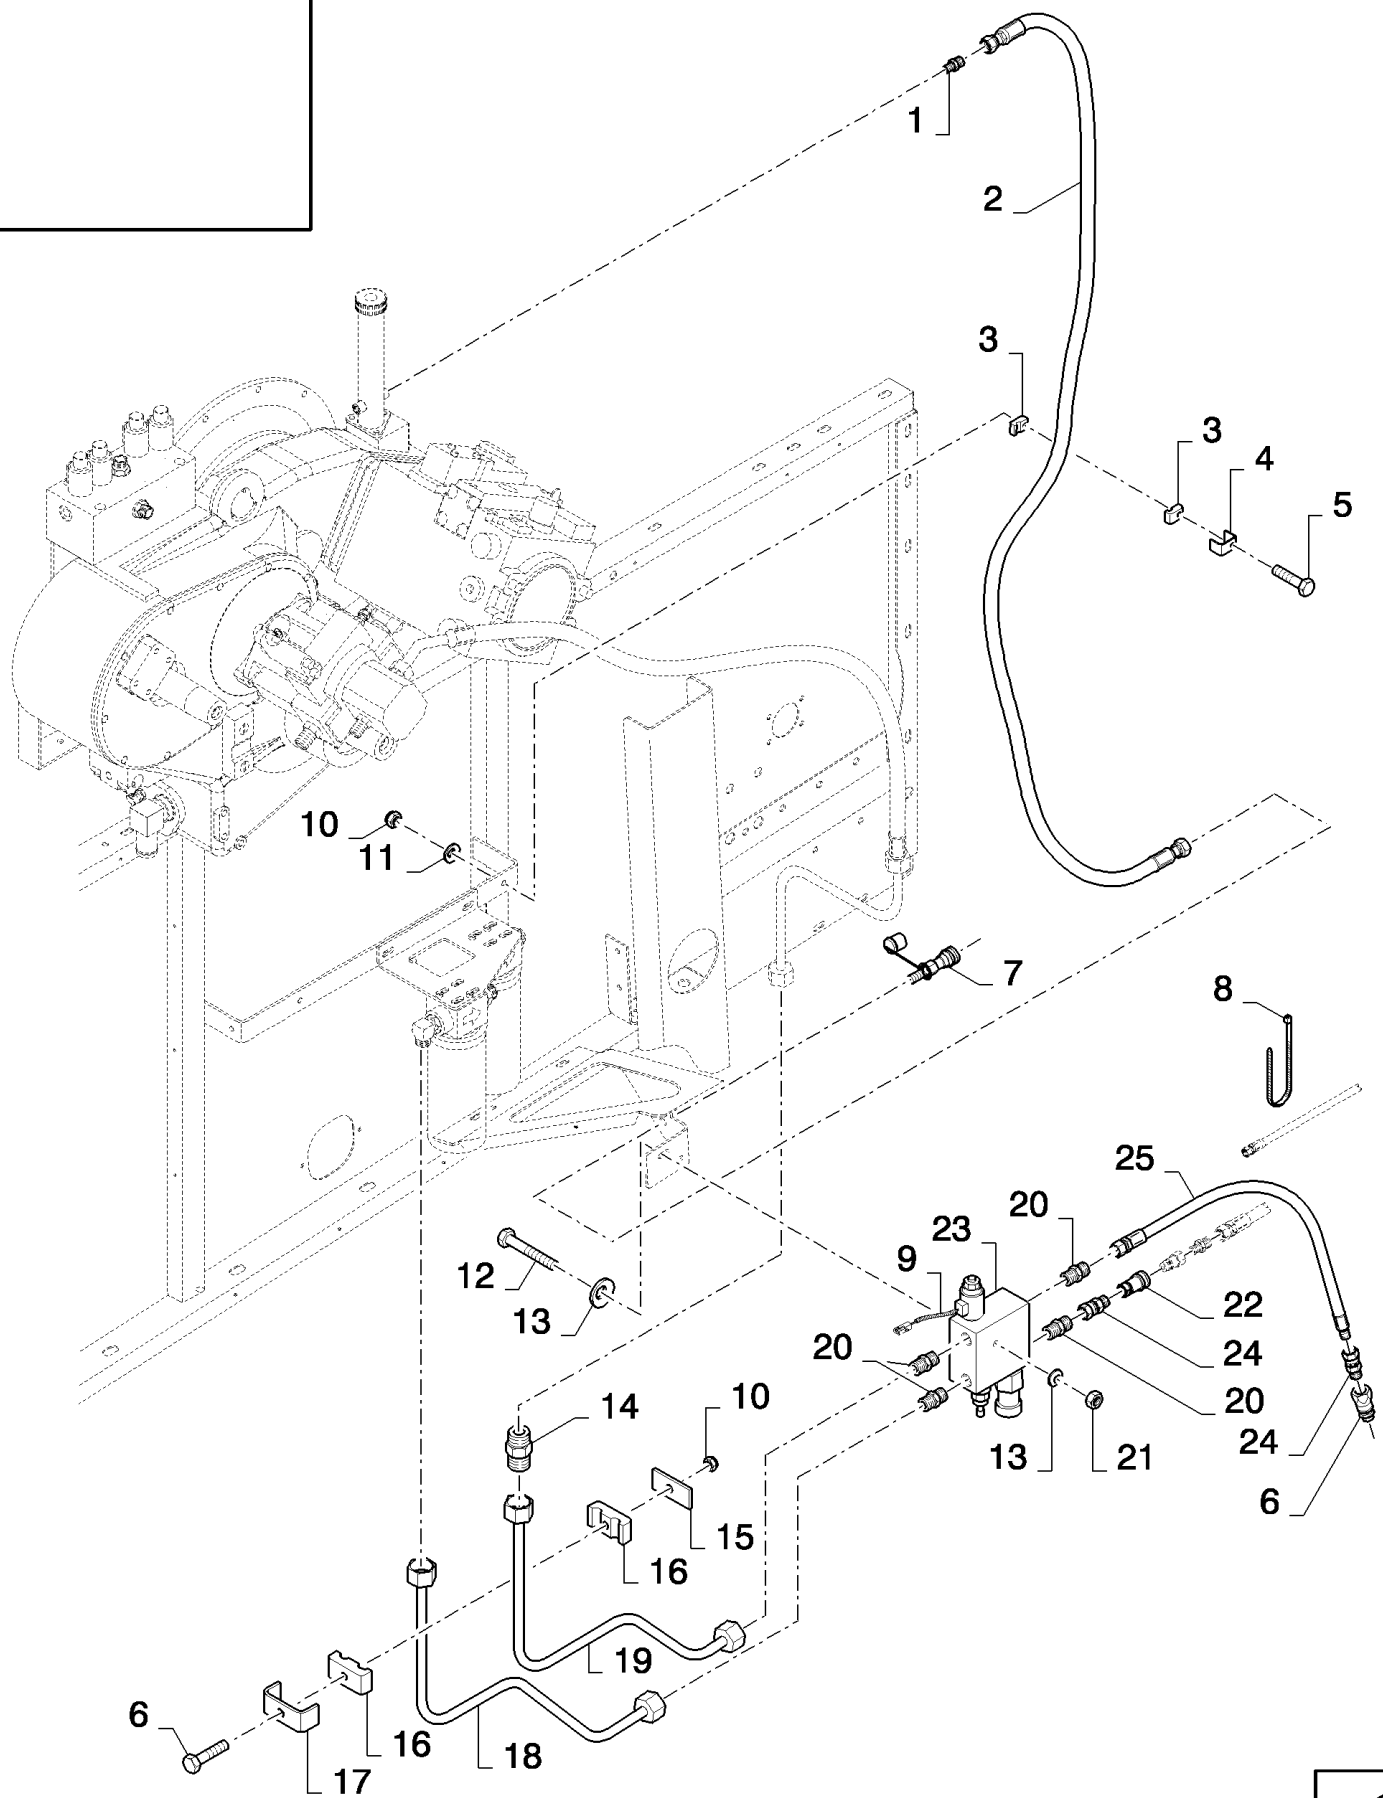

сылка	Номер детали	Кол-во	Описание
	87527765		DIA KIT, HARVESTER,
1	86580177	1	CONNECTOR, HYD., 11/16"-16 ORFS x M12 x 1.5 ORB,
2	86623770	1	HOSE, FLEXIBLE,
3	433008	2	CLAMP,
4	442340	1	SUPPORT,
5	120056	2	SCREW, Hex, M6 x 50, 8.8,
6	86592080	1	COUPLING, QUICK, MALE,
7	84444600	1	COUPLING, QUICK, MALE,
8	396718	1	STRAP, CABLE,
9	84818984	1	PROTECTOR, L=0.185M
10	353308	2	NUT, M6 x 1, CI 8,
11	322357	1	WASHER, SPRING, Belleville, M6,
12	120073	2	BOLT, Hex, M10 x 80, 8.8,
13	140045	4	WASHER, SPRING, Belleville, M10,
14	84431473	1	CONNECTOR, HYD.,
15	434103	1	PLATE,
16	430356	2	CLAMP,
17	84814948	1	SUPPORT,
18	84431443	1	TUBE, HYD,
19	84431440	1	TUBE, HYD,
20	86579680	4	CONNECTOR, HYD., 1"-14 ORFS x M22 x 1.5 ORB,
21	100016	2	NUT, M10, CI 8,
22	86592079	1	COUPLING, QUICK, MALE,
23	84442311	1	VALVE, HYDRAULIC,
24	84062146	2	CONNECTOR, HYD.,
25	84446650	1	HOSE, FLEXIBLE,
	84433132	1	DECAL,
	86556176	0.01	hydraulic oil