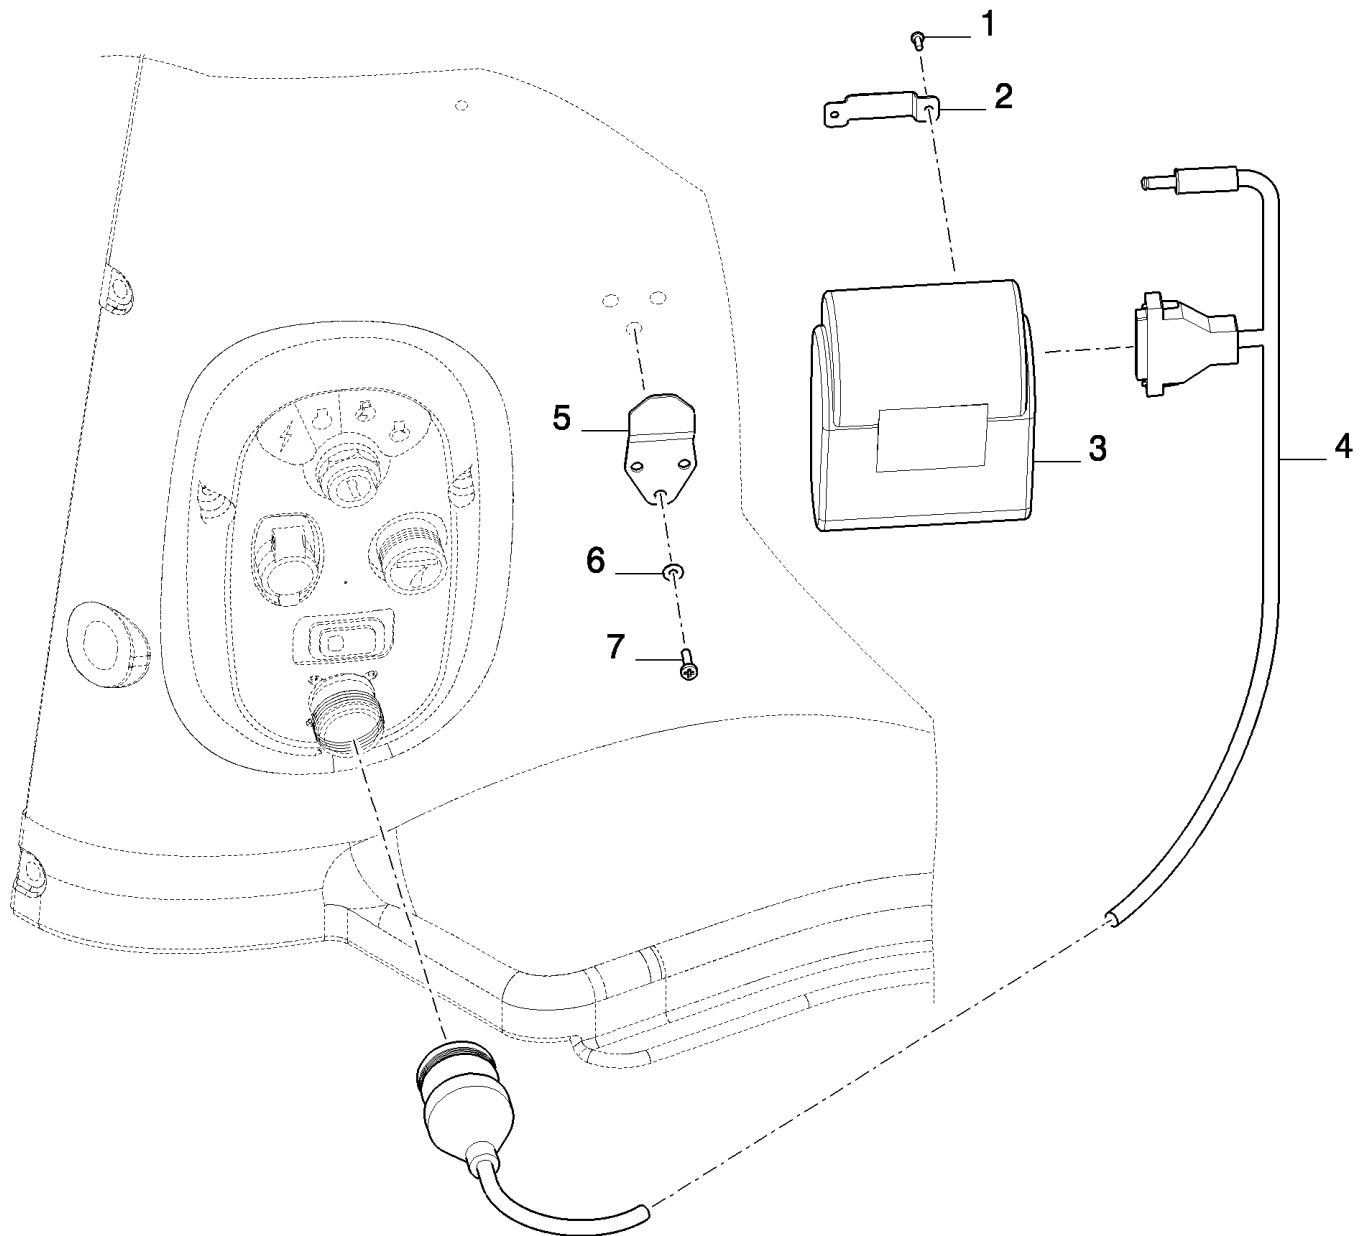

сылка	Номер детали	Кол-во	Описание
	84095861		UNLOAD TUBE SIGNAL PLATE,
1	84442000	1	SUPPORT,
2	120104	2	SCREW, Hex, M8 x 20, 8.8,
3	322358	2	WASHER, SPRING, Belleville, M8,
4	9706690	2	NUT, M8, CI 8,