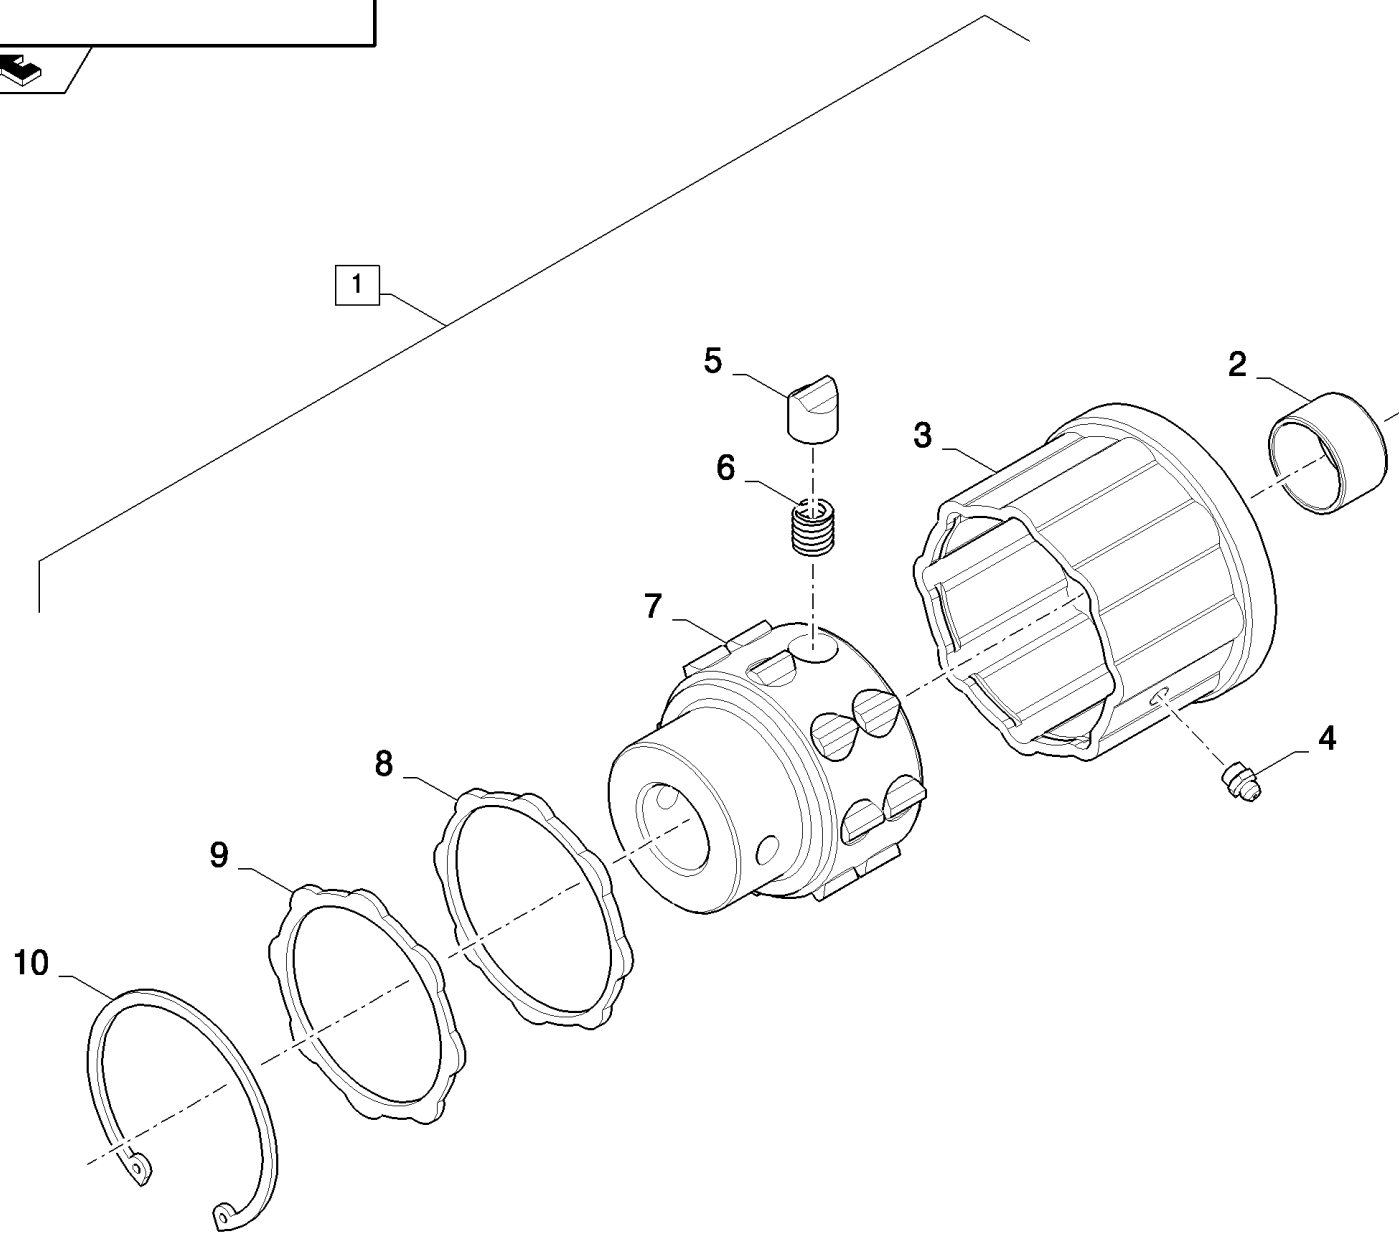

16.28(01) CLUTCH

CX8080 COMBINE (9/06-)

16.28(01) CLUTCH

сылка	Номер детали	Кол-во	Описание
1	84442561	1	CLUTCH, (2 to 10)
2	210077	1	SLEEVE,
3	84447390	1	HOUSING,
4	84447449	1	NIPPLE, LUBE,
5	386509	16	CAM,
6	386510	16	SPRING,
7	84447383	1	HUB,
8	84447415	1	RING,
9	418509	1	RING,
10	300633	1	RING, SNAP, M80, Int,

FOR REINFORCED ONLY - D660