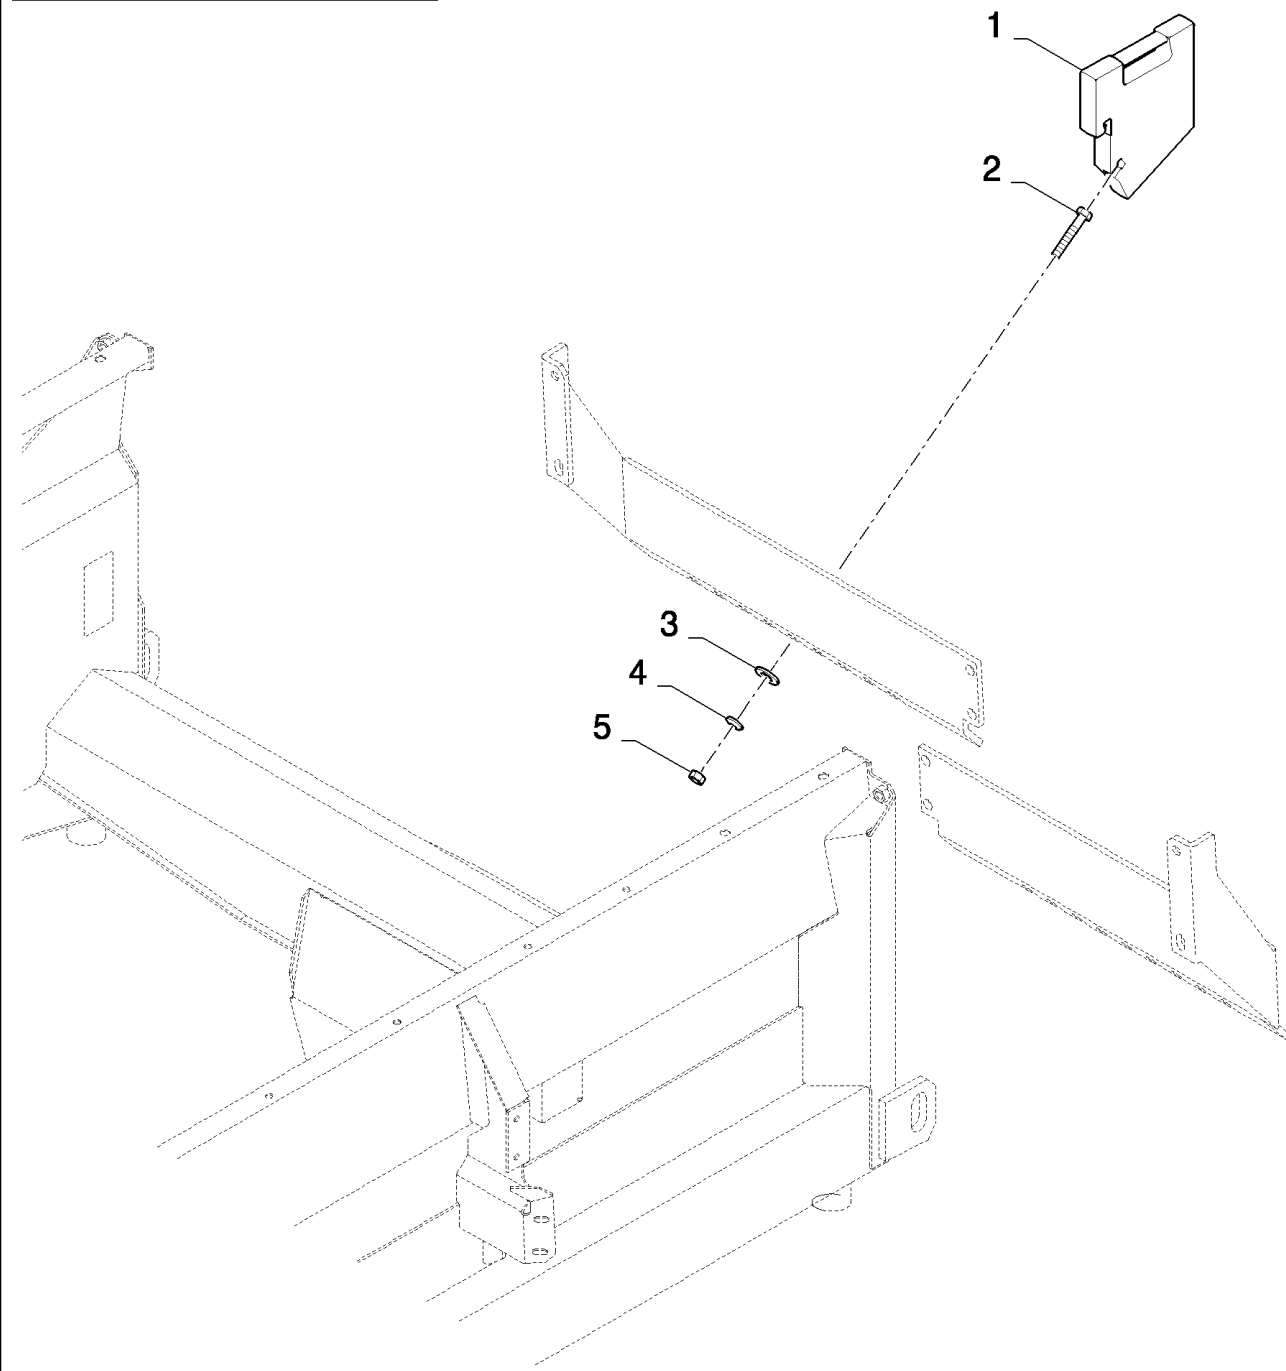

CX8080 COMBINE (9/06-)

18.84081383(01) SUITCASE WEIGHTS - SET OF 10 WEIGHTS - 350 KG

сылка	Номер детали	Кол-во	Описание
	84081383		DIA KIT, HARVESTER,
1	84435924	10	WEIGHT, ADVANCE DEVICE,
2	120092	10	SCREW, Hex, M16 x 70, 8.8,
3	451743	10	WASHER,
4	140048	10	WASHER, SPRING, Belleville, M16,
5	100020	10	NUT, M16, CI 8,