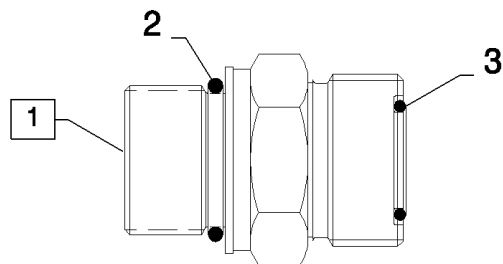

Ref. 1   Ref. 2   Ref. 3

86593173	86598098	89825770
86580177	86598098	89993141
86579671	86598099	89993141
86579672	86598100	89993141
86579673	86598101	89993141
86579674	86598099	89992298
86579675	86598100	89992298
86579676	86598101	89992298
86579678	86598102	89992298
86579679	86598101	89992069
86579680	86598102	89992069
86579681	86598102	89991976
86597761	86598103	89992298
86597760	86598103	89992069
86579682	86598103	89991976
86579683	86598104	89991976
86580179	86598104	89824050
86579684	86598104	89824051
86579685	86598105	89824051
86596907	89825770	86598098