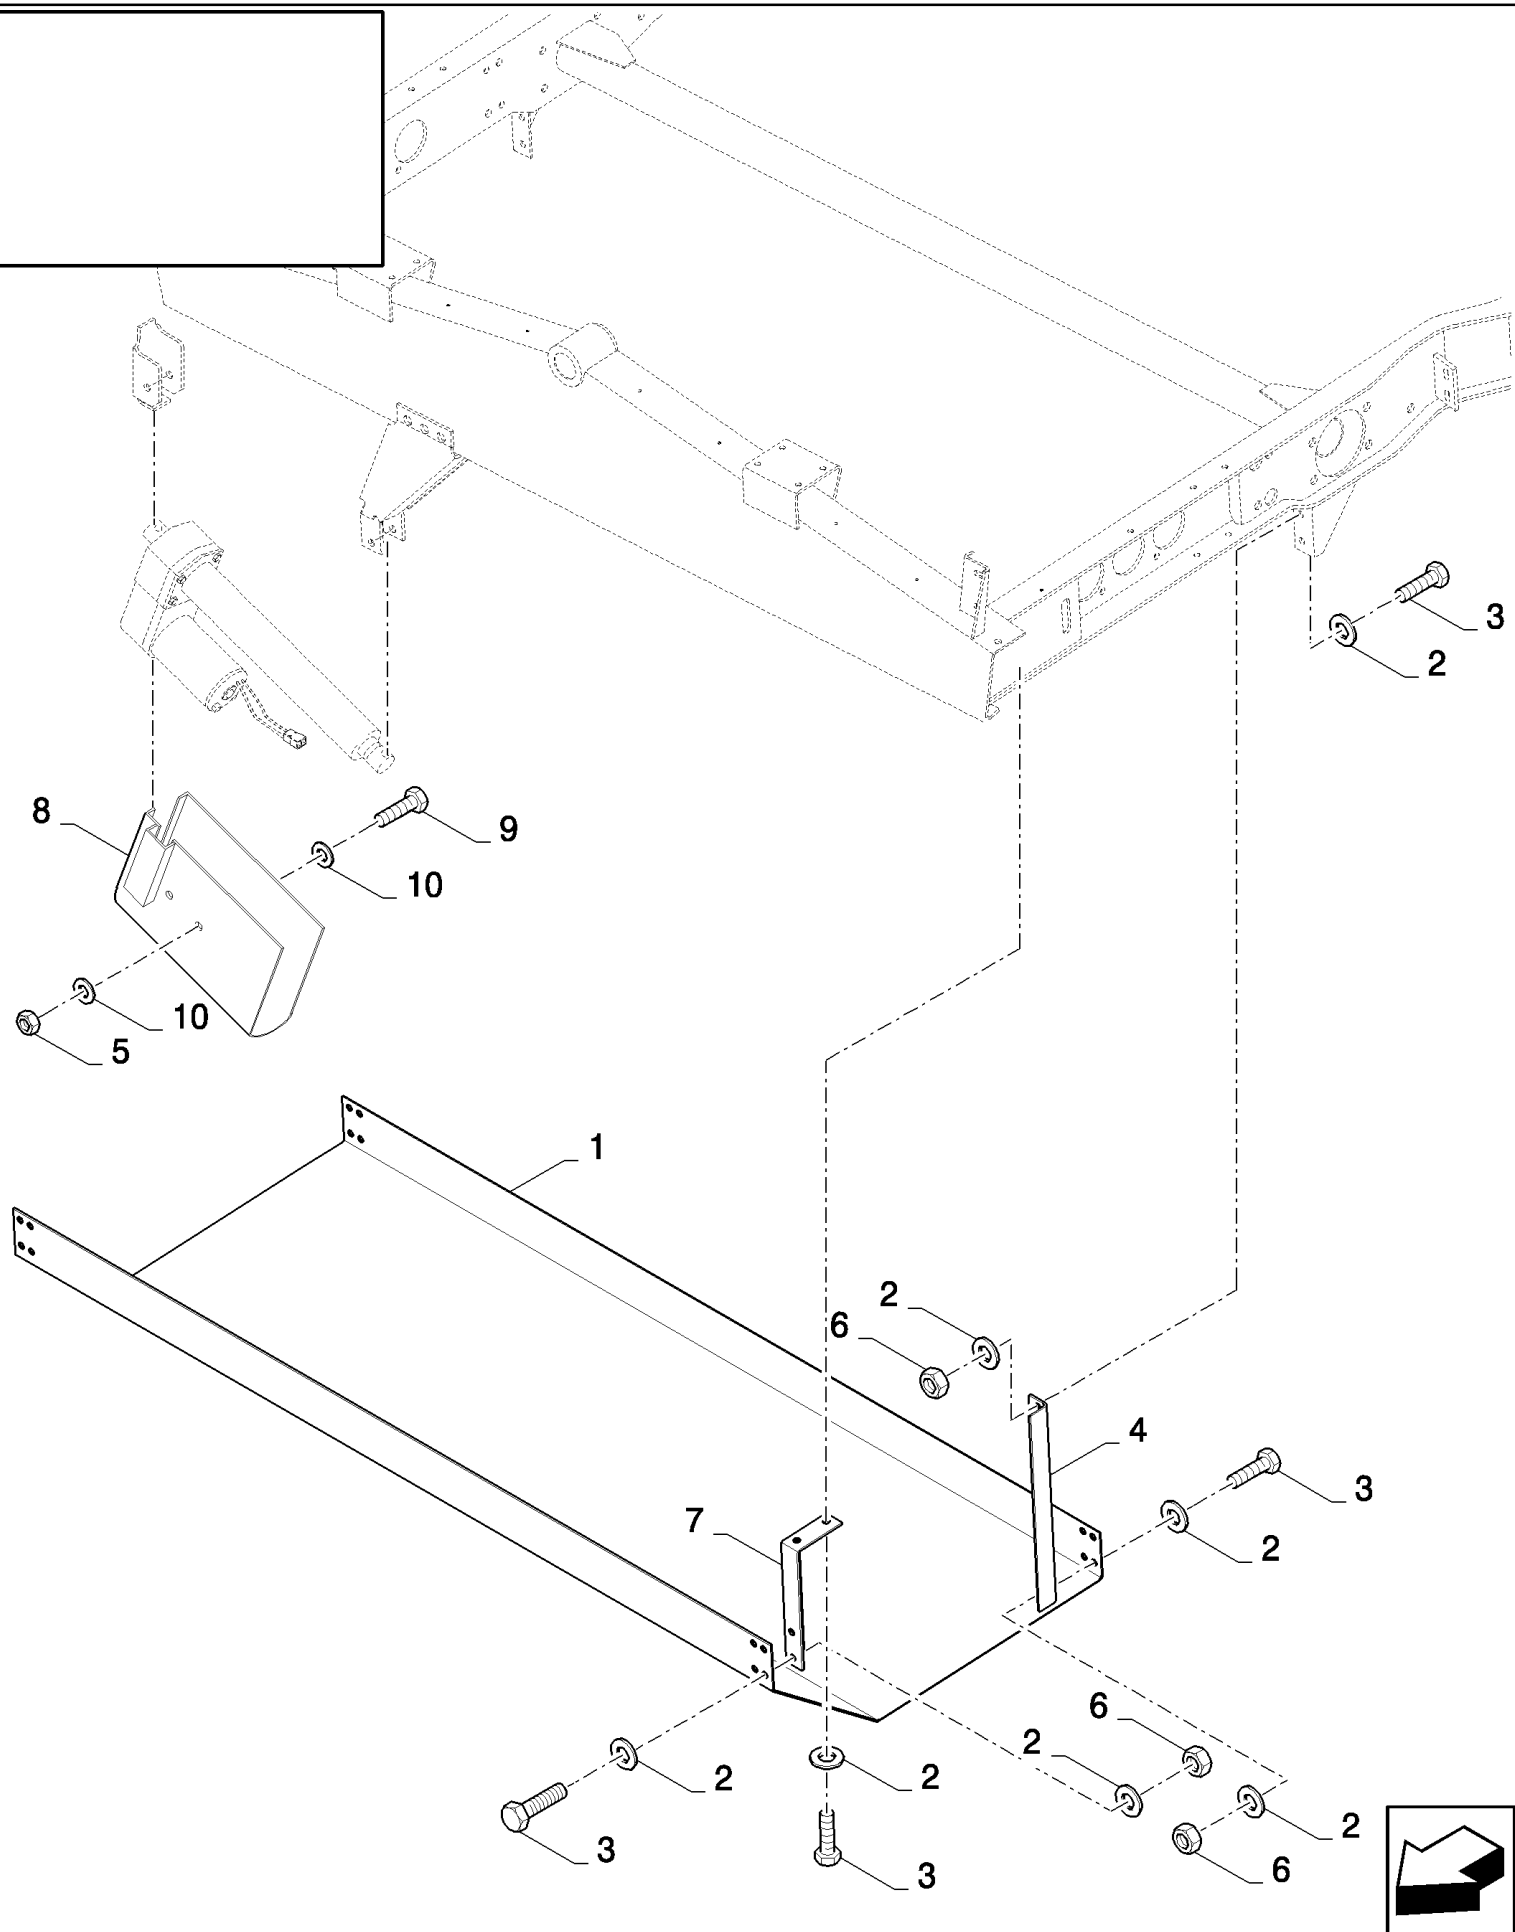

сылка	Номер детали	Кол-во	Описание
	84050230		CORN THRESHER KIT,
1	84050437	1	CONCAVE INSTALL KIT,
2	300389	60	BOLT, Hex, M12 x 35, 8.8, Full Thd,
3	140085	60	WASHER,
4	100038	48	NUT, M12 x 1.75, CI 8,
5	84459411	10	PLATE,
6	394630	60	WASHER,