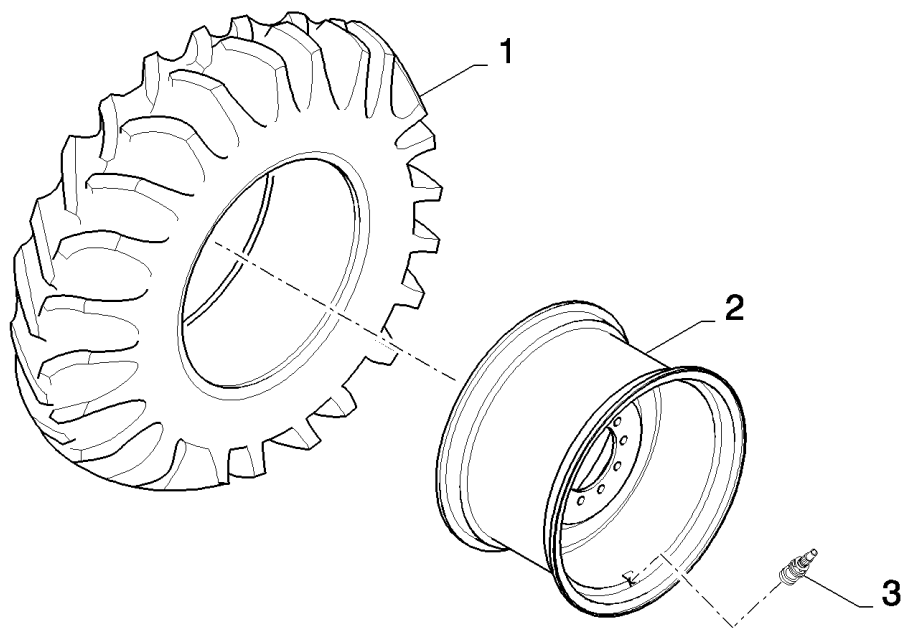

CX8080 COMBINE (9/06-)

11.061(01) STEERING WHEELS : 18.4-30IND-14PR-SGL-R-4

сылка	Номер детали	Кол-во	Описание
1	84607492	1	TYRE/TIRE,
2	84607504	1	WHEEL,
3	750356	1	TUBE, TYRE/TIRE,
4	9507108	1	VALVE STEM,