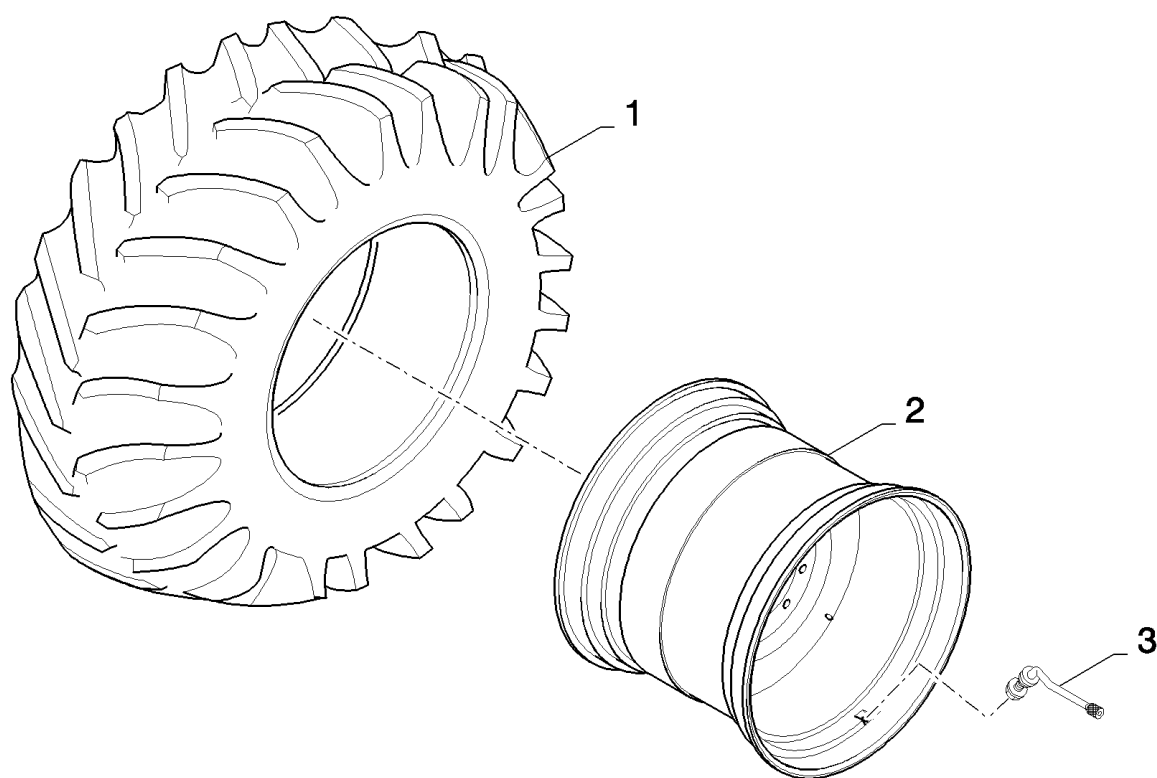

CX8080 COMBINE (9/06-)

11.033(01) TRACTION WHEELS : 900/60R32-176A8 MXB(-115)

сылка	Номер детали	Кол-во	Описание
1	84449686	1	TYRE/TIRE,
2	84818900	1	RIM, , BSN C555
2	84429218	1	RIM, , ASN D556
3	84460168	1	VALVE STEM,

FOR NA ONLY - D600