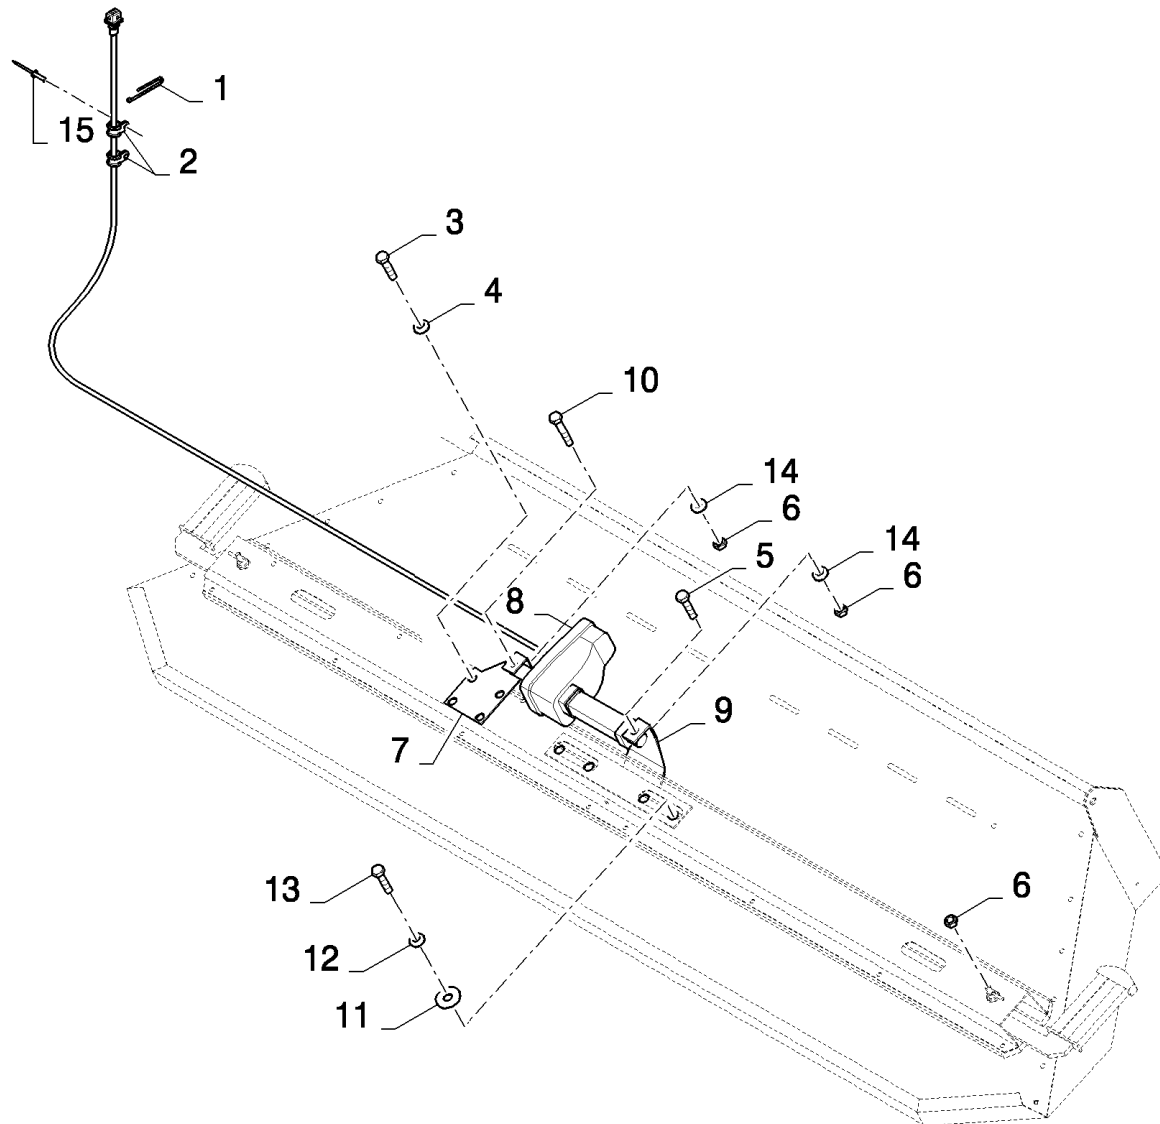

сылка	Номер детали	Кол-во	Описание
	87397234		DIA KIT, HARVESTER,
1	86566989	2	STRAP, CABLE,
2	9507807	5	CLAMP,
3	120103	4	BOLT, Hex, M8 x 16, 8.8,
4	322358	4	WASHER, SPRING, Belleville, M8,
5	120070	1	BOLT, Hex, M10 x 60, 8.8,
6	100037	4	NUT, M10 x 1.5, CI 8,
7	87374173	1	SUPPORT,
8	87378578	1	ACTUATOR,
9	87374170	1	SUPPORT,
10	86505347	1	SCREW,
11	140042	4	WASHER, M10 x 34 x 3,
12	140045	4	WASHER, SPRING, Belleville, M10,
13	43139	4	SCREW, Hex, M10 x 25, 8.8, Full Thd,
14	140017	2	WASHER, M10 x 20 x 2,
15	9512290	5	RIVET,