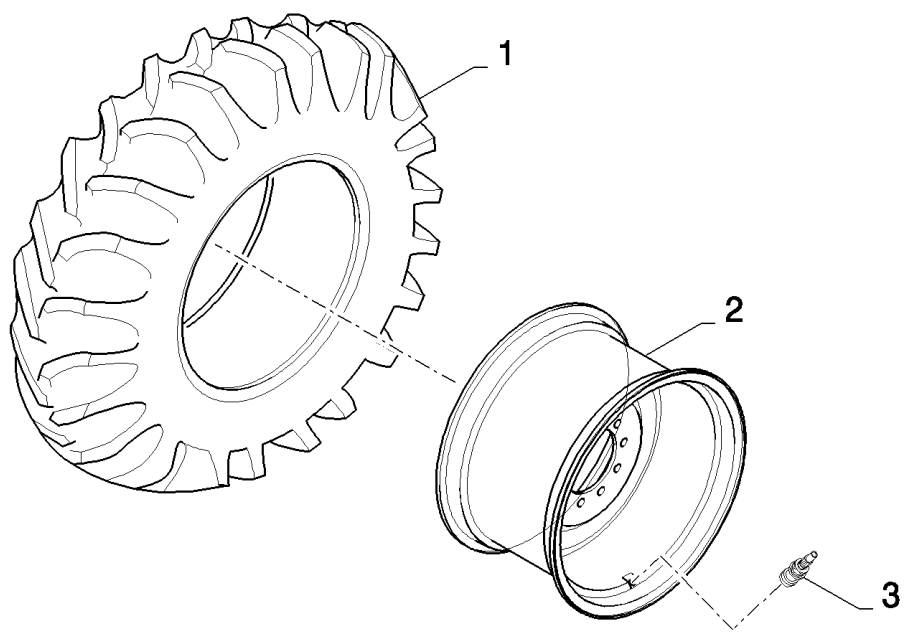

CX8080 COMBINE (9/06-)

11.058(01) STEERING WHEELS : 540/65R30-150D-XM108(-50)

сылка	Номер детали	Кол-во	Описание
1	84817482	1	TYRE/TIRE,
2	87351002	1	RIM,
3	395448	1	VALVE STEM,