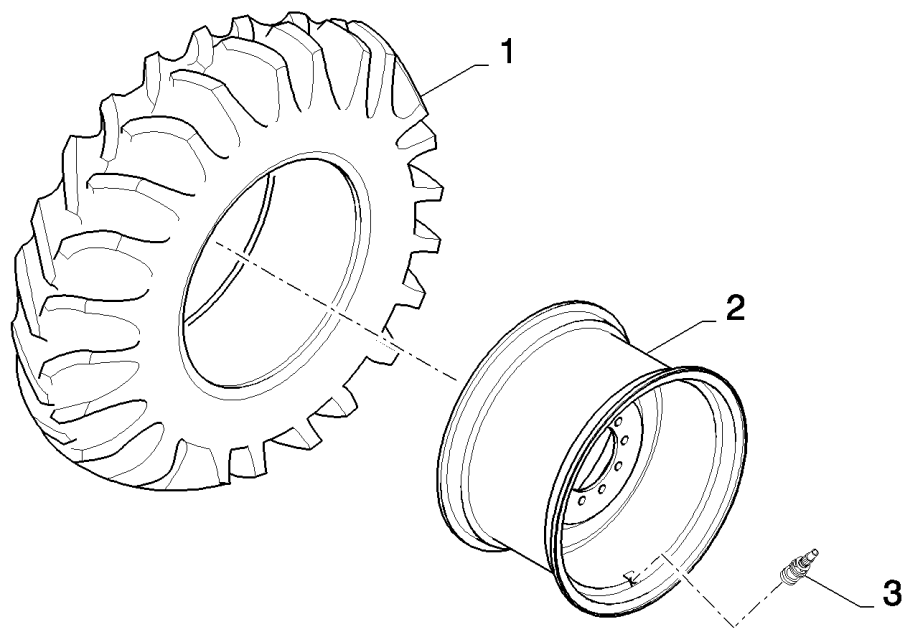

CX8080 COMBINE (9/06-)

11.055(01) STEERING WHEELS : 500/70R24 IMP-164A8-AC70G-1-3

сылка	Номер детали	Кол-во	Описание
1	87521147	1	TYRE/TIRE,
2	84449640	1	RIM, DW 25Ax26
3	395448	1	VALVE STEM,

FOR NA ONLY - C599