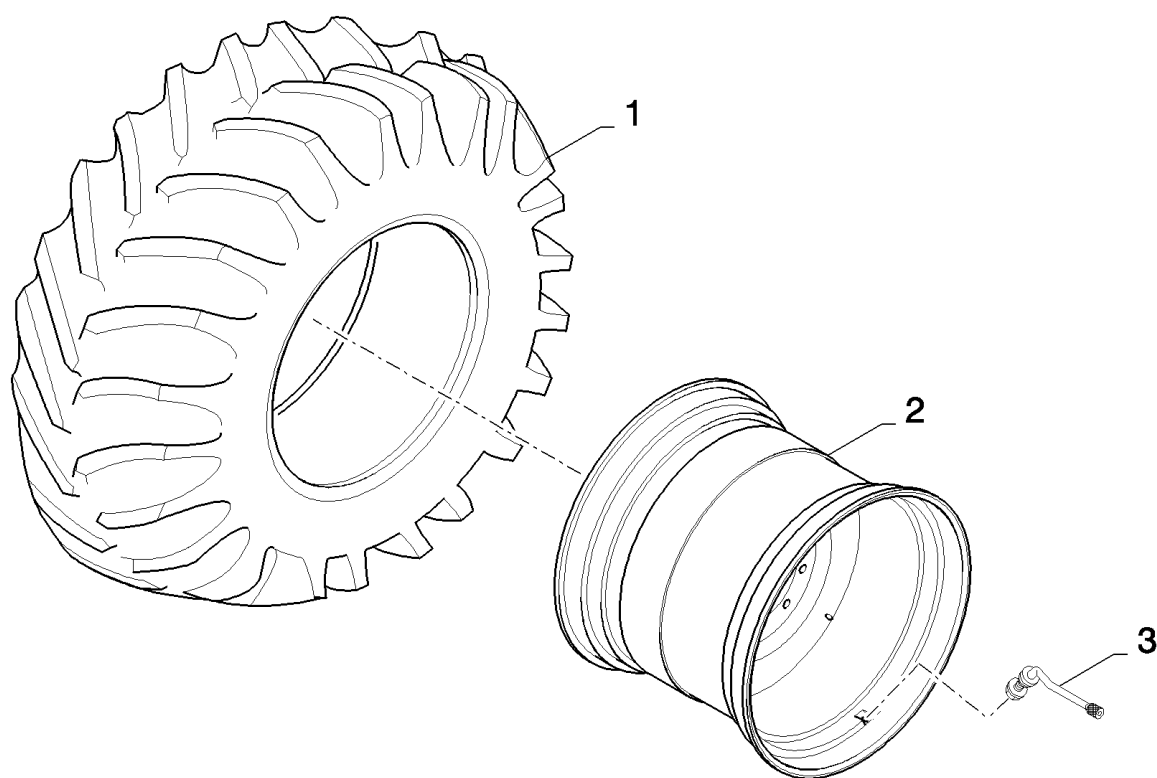

CX8080 COMBINE (9/06-)

11.013(01) TRACTION WHEELS : 650/75R32-172A8-DT822-R-1W

сылка	Номер детали	Кол-во	Описание
1	84068189	1	TYRE/TIRE,
2	84989707	1	RIM, DWW 21Ax32
3	84460168	1	VALVE STEM,