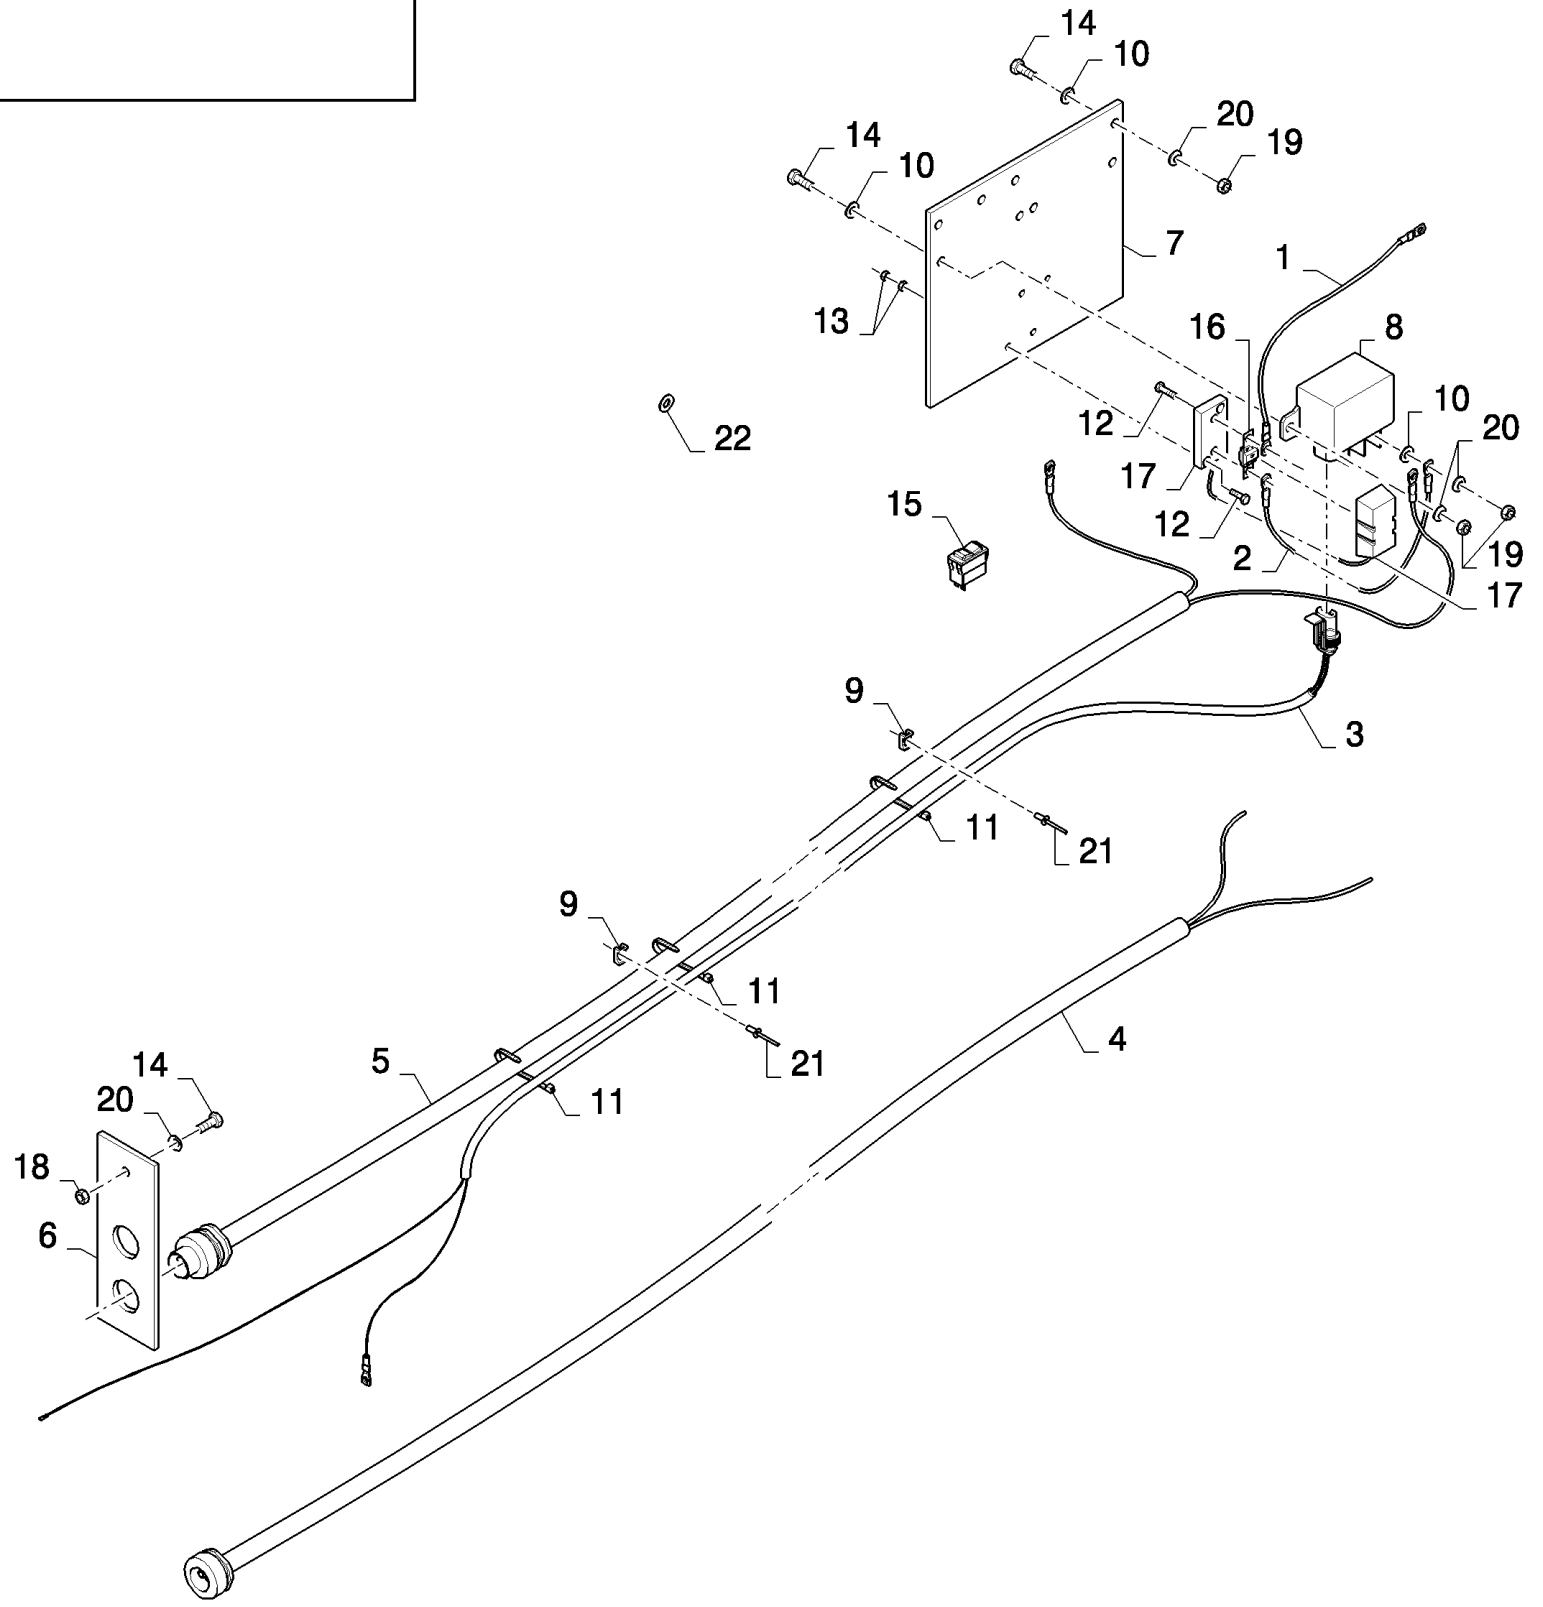

18.84081249(01) VERTICAL KNIFE ELECTRICITY KIT

сылка	Номер детали	Кол-во	Описание
	84081249		VERTICAL KNIFE ELECTRICIT,
1	86979559	1	HARNESS, WIRE,
2	86979558	1	HARNESS, WIRE,
3	86979557	1	HARNESS, WIRE,
4	86979556	1	HARNESS, WIRE,
5	86979555	1	HARNESS, WIRE,
6	86979554	1	CLAMP,
7	86979552	1	BRACKET,
8	86619908	1	RELAY,
9	86590413	5	CLAMP,
10	86588450	7	WASHER, M6,
11	86566989	15	STRAP, CABLE,
12	86511816	2	SCREW, Cross Pan Hd, M3 x 16,
13	86508812	2	NUT, M3, CI 8,
14	86508568	7	SCREW, Hex, M6 x 16, 8.8,
15	84320251	1	SWITCH,
16	84320118	1	FUSE,
17	84078784	1	FUSE HOLDER,
18	9706755	7	NUT, M6, CI 8,
19	353308	2	NUT, M6 x 1, CI 8,
20	322357	7	WASHER, SPRING, Belleville, M6,
21	445394	5	RIVET, Pop, M4.8 x 12.7,
22	280471	2	WASHER, LOCK, Ext, #6,