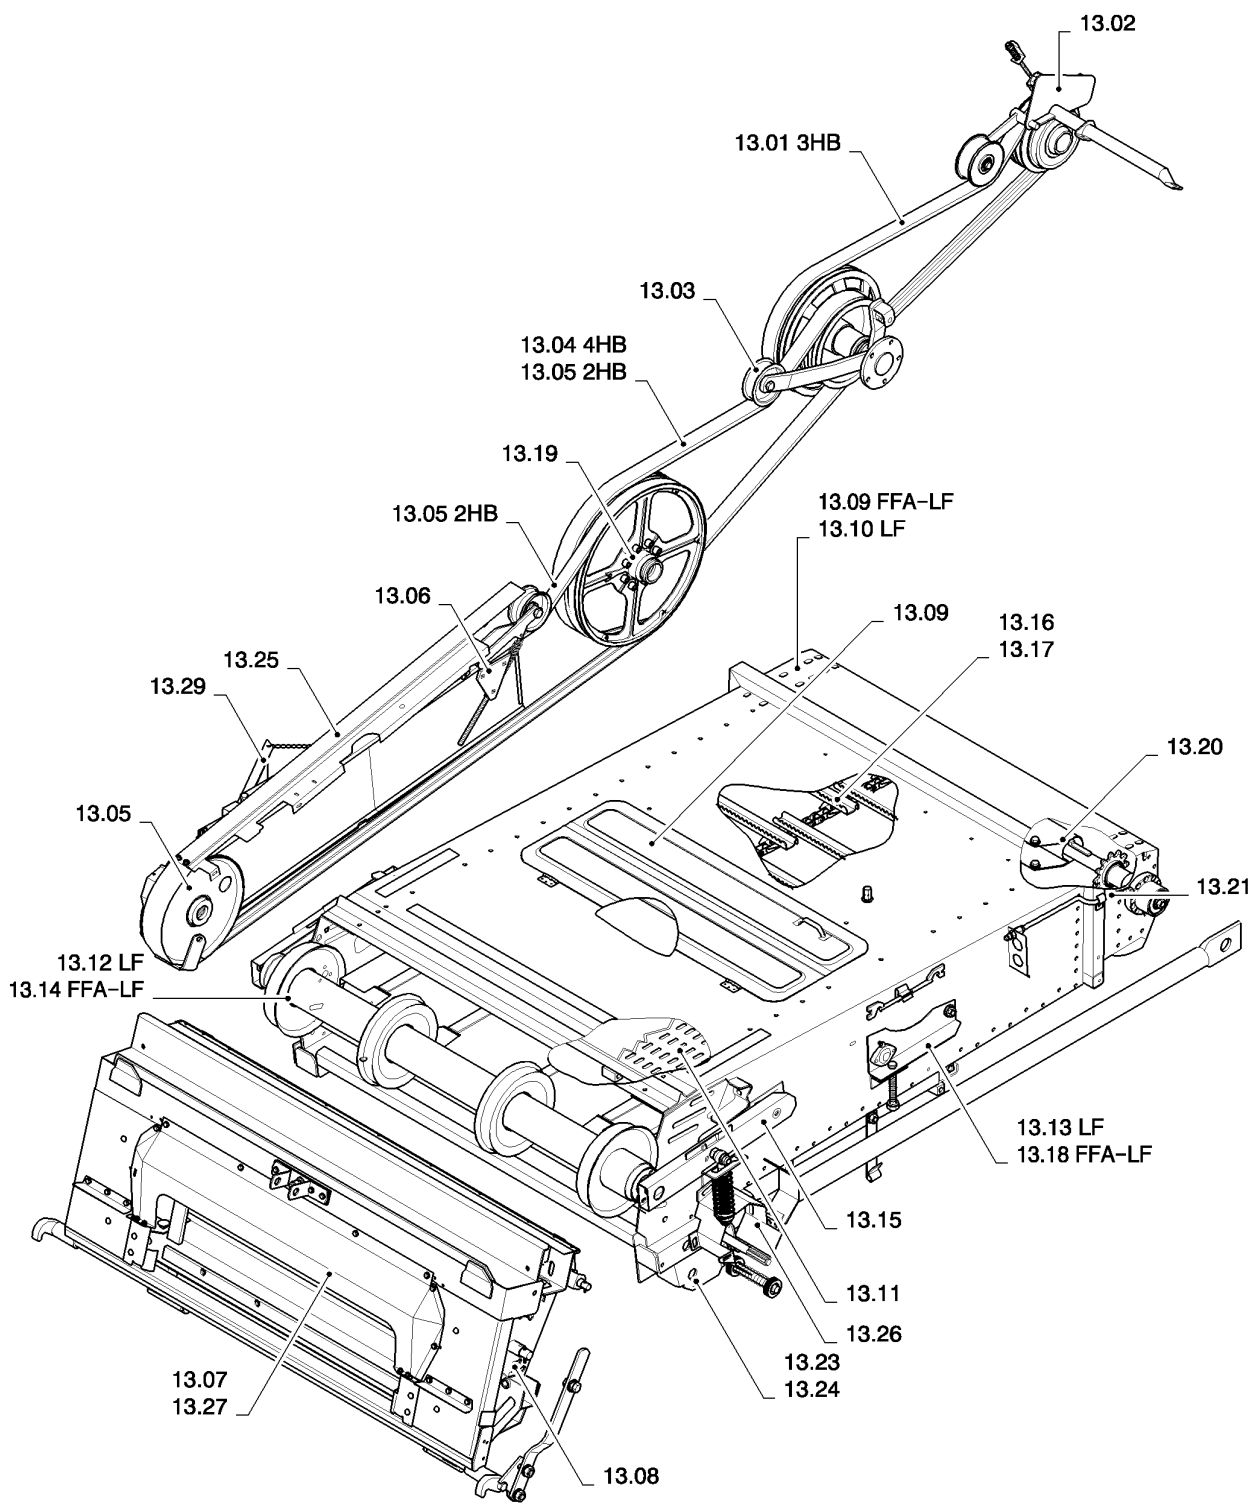

12.08(01) FOLDING TRAILER HITCH - D600

сылка	Номер детали	Кол-во	Описание
1	87044130	1	HITCH,
2	87105060	1	TUBE,
3	84400985	1	HITCH,
4	140048	14	WASHER, SPRING, Belleville, M16,
5	120091	10	BOLT, Hex, M16 x 60, 8.8,
6	100020	4	NUT, M16, CI 8,
7	86984254	2	PIN, CLEVIS, M24 x 135,
8	9515820	1	PIN, SPLIT (COTTER), M6.3 x 40,
9	140022	1	WASHER, M24 x 44 x 4,
10	337522	2	WASHER, M16 x 56 x 5,
11	87668116	1	PIN, LOCK,
12	86625263	2	WASHER, M8 x 20 x 1.6,
13	43127	1	BOLT, Hex, M8 x 25, 8.8,
14	9706690	1	NUT, M8, CI 8,
15	84607012	1	TOW HOOK, (16)
16	84801725	1	PIN, HITCH,
17	84400986	1	HITCH,

STRAW ELEVATOR

ELEVATEUR DE PAILLE

ELEVADOR DE PAJA

HALMELEVATOR

CANALE ELEVATORE
PAGLIA

STROHFÖRDERER

ELEVADOR DE PALHA

STRO-ELEVATOR

SEC. 13