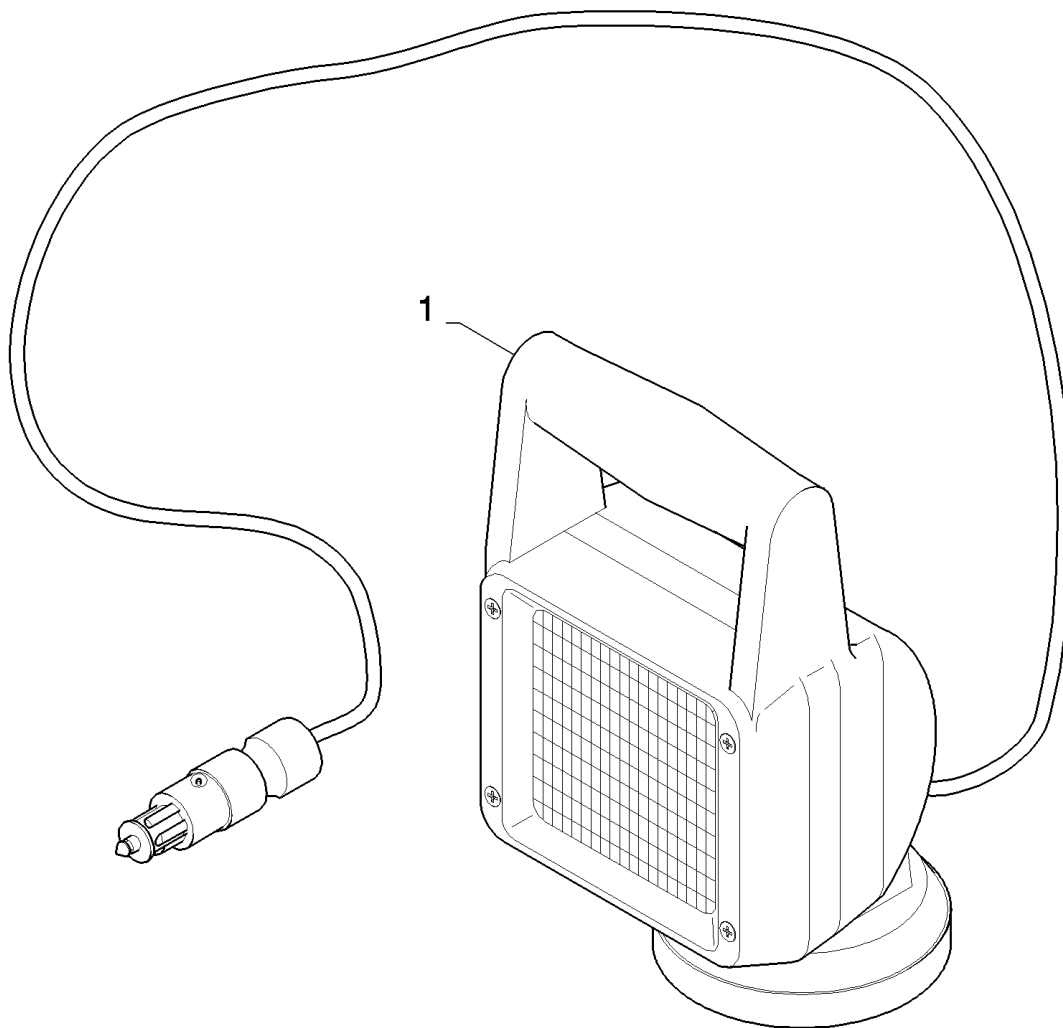

06.28(01) NUMBER PLATE AND LIGHT

06.28(01) NUMBER PLATE AND LIGHT

сылка	Номер детали	Кол-во	Описание
1	84067964	2	LAMP, NUMBER PLATE, (2)
2	86616250	1	BULB, #W5W, 5w, 12V-5W
3	86050276	3	BOLT, Hex, M5 x 16, 8.8, Full Thd,
4	9514970	4	SCREW,
5	84433973	1	PLATE,
6	86566989	4	STRAP, CABLE,
7	87030364	1	HARNESS, WIRE,
8	84433319	3	CLAMP,
9	86588450	3	WASHER, M6,
10	86508813	3	NUT, M5, CI 8,