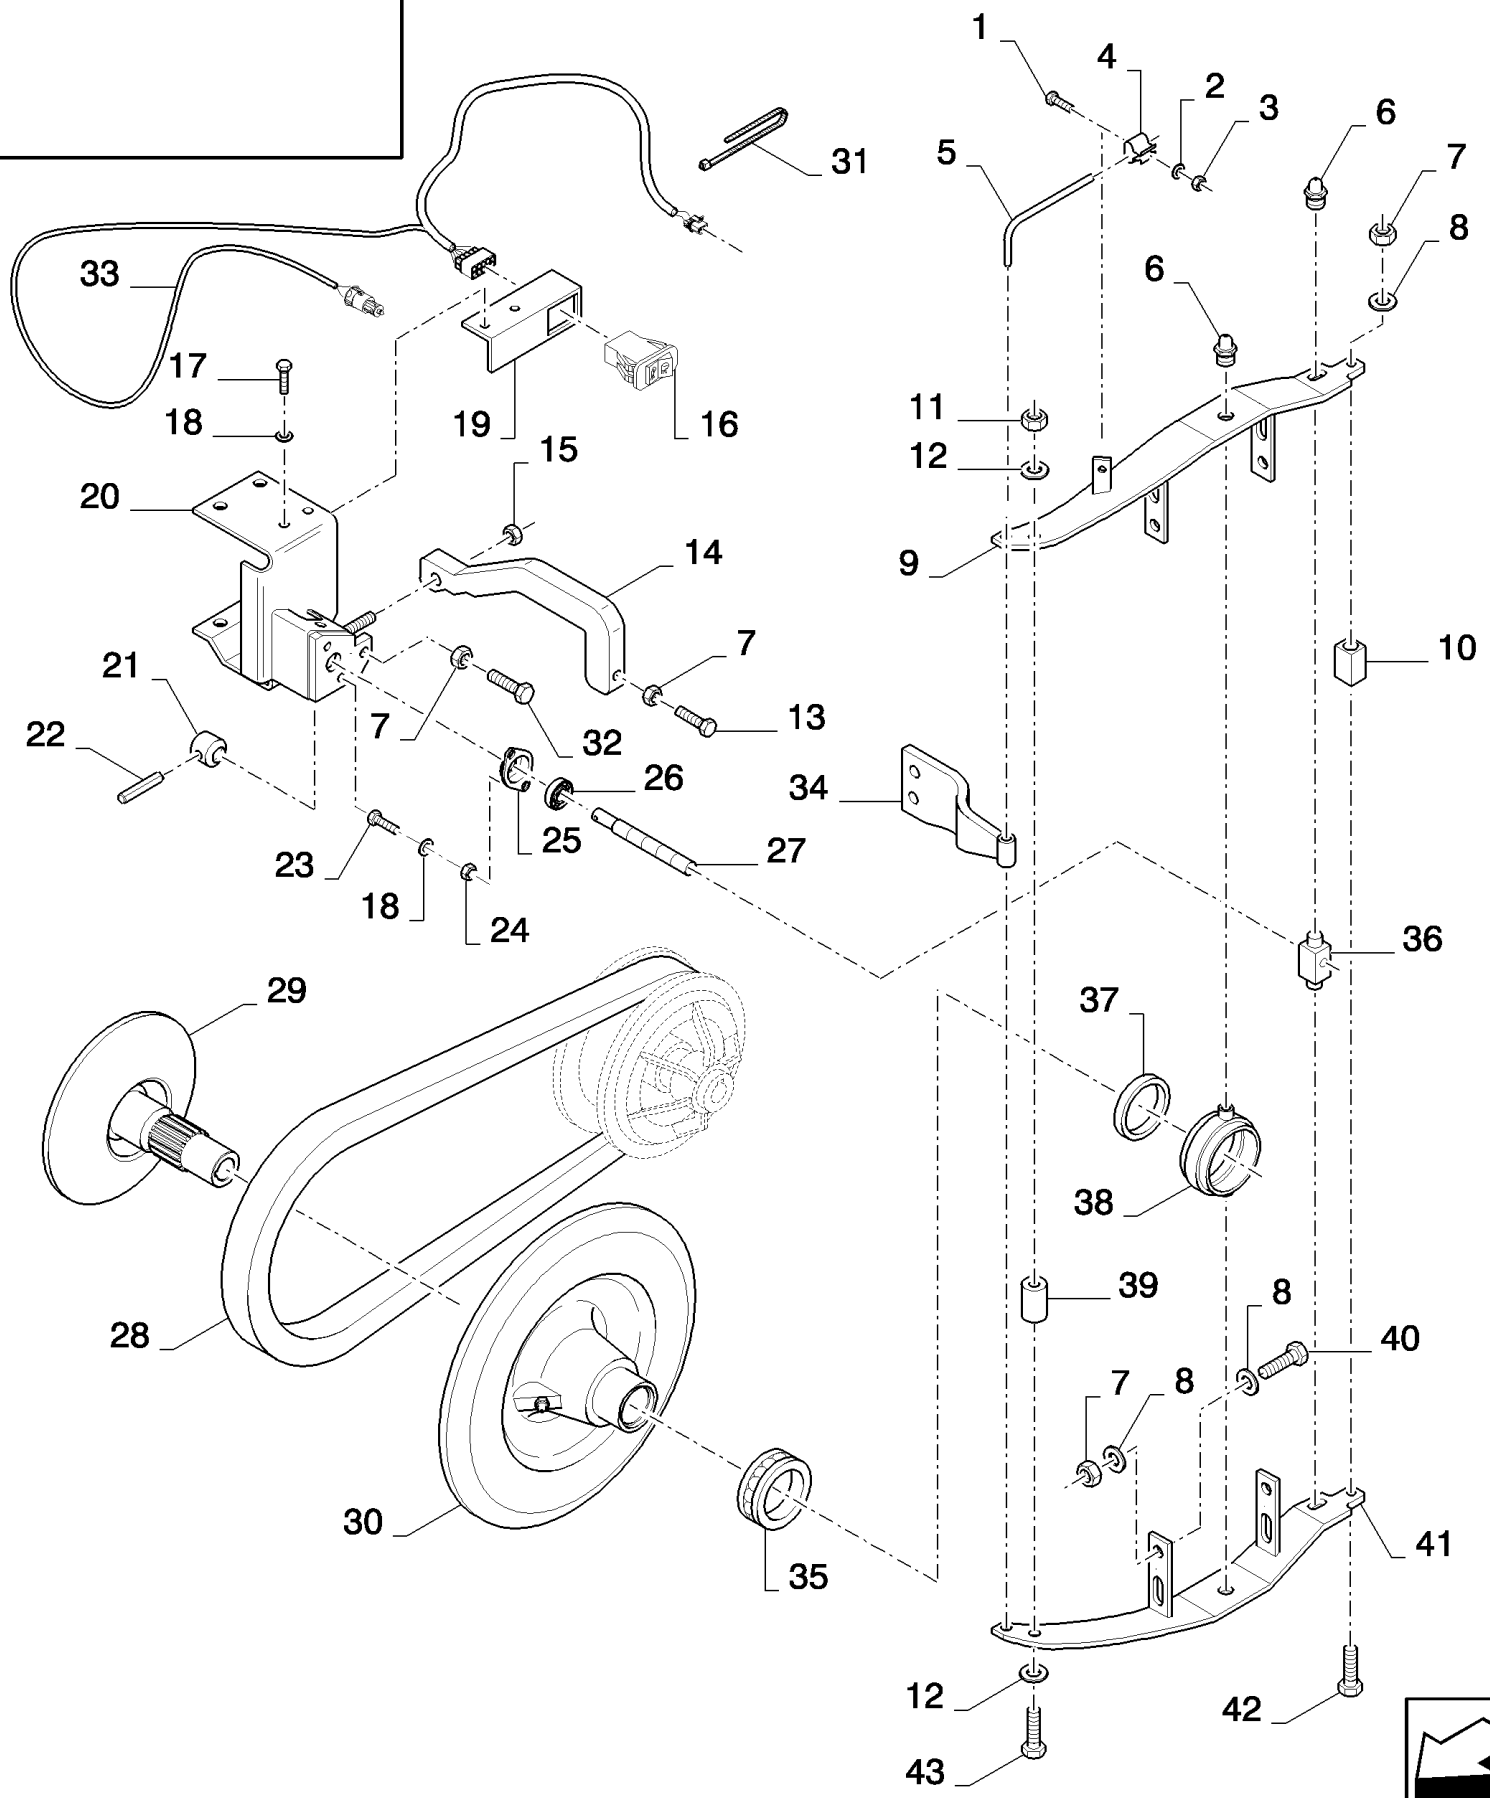

сылка	Номер детали	Кол-во	Описание
	84081019		DIA KIT, HARVESTER,
1	412064	1	SCREW, Hex, M4 x 16, 8.8, Full Thd,
2	322355	1	WASHER, Belleville, M4,
3	100012	1	NUT, M4, CI 8,
4	323307	1	CLAMP,
5	84023276	1	PIN,
6	321204	2	NIPPLE, LUBE, M6 x 1, 16mm lg,
7	100016	7	NUT, M10, CI 8,
8	140045	9	WASHER, SPRING, Belleville, M10,
9	84023235	1	ARM,
10	84023232	1	BLOCK,
11	9706690	1	NUT, M8, CI 8,
12	322358	2	WASHER, SPRING, Belleville, M8,
13	120113	1	BOLT, Hex, M10 x 50, 8.8, Full Thd,
14	84023233	1	SUPPORT,
15	100037	1	NUT, M10 x 1.5, CI 8,
16	84320265	1	SWITCH,
17	86508568	2	SCREW, Hex, M6 x 16, 8.8,
18	322357	4	WASHER, SPRING, Belleville, M6,
19	84442304	1	BRACKET,
20	84023197	1	SUPPORT,
21	9811470	1	BUSHING,
22	300869	1	PIN, LOCK, M6 x 40, Slotted,
23	120100	2	BOLT, Hex, M6 x 20, 8.8,
24	9706755	2	NUT, M6, CI 8,
25	443794	1	HOUSING, BEARING,
26	89808450	1	BEARING ASSY,
27	9811471	1	SHAFT,
28	84023277	1	BELT,
29	84023306	1	VARIATOR,
30	84023321	1	VARIATOR,
31	86566989	20	STRAP, CABLE,
32	120112	1	BOLT, Hex, M10 x 40, 8.8, Full Thd,
33	86616159	1	HARNESS, WIRE,
34	84023208	1	SUPPORT,
35	385803	1	BEARING ASSY,
36	443796	1	ADJUSTER,
37	84818400	1	GASKET,
38	84078831	1	HOUSING, BEARING,
39	334056	1	BUSHING,
40	43139	4	SCREW, Hex, M10 x 25, 8.8, Full Thd,
41	84023237	1	ARM,
42	43144	1	SCREW, Hex, M10 x 70, 8.8,
43	16044321	1	BOLT, Hex, M8 x 55, 8.8,
	400970	0.01