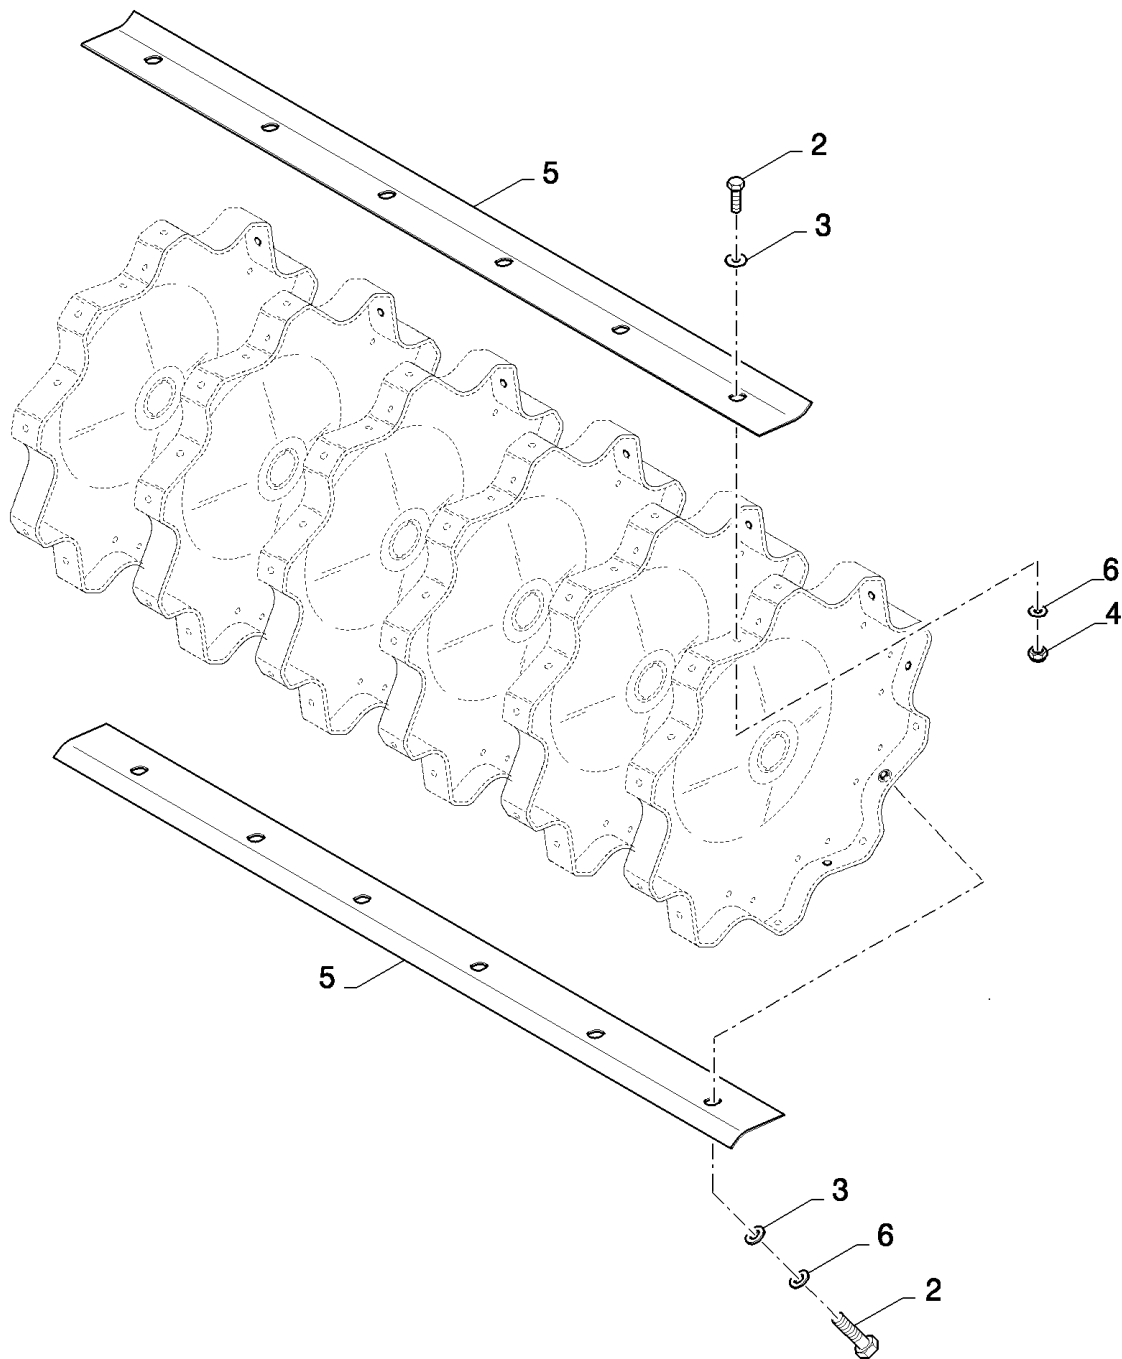

сылка	Номер детали	Кол-во	Описание
	84050229		CORN THRESHER KIT,
1	84050437	1	CONCAVE INSTALL KIT,
2	394630	60	WASHER,
3	9706685	60	NUT, M12, CI 8,
4	84432977	5	RASP BAR SET,
5	80481491	30	PLATE, ADJUSTING,
6	80456176	10	SUPPORT,
7	84069703	2	SHIELD,
8	9706690	4	NUT, M8, CI 8,
9	412650	4	WASHER, Belleville, M8,
10	43127	4	BOLT, Hex, M8 x 25, 8.8,
11	140041	4	WASHER, M8 x 28 x 3,
12	385376	60	SCREW,