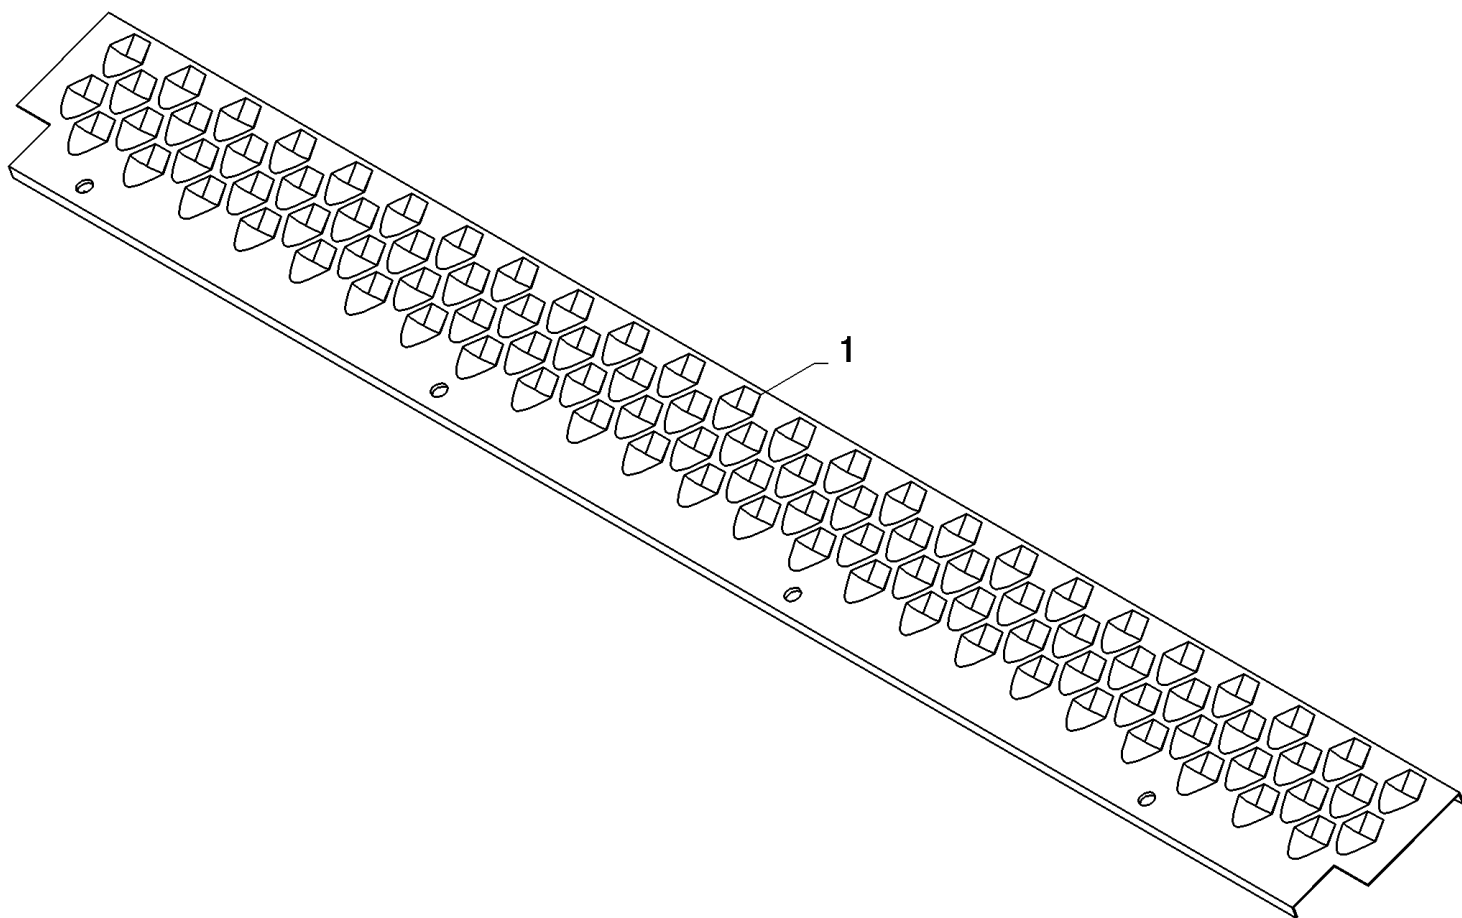

CX8080 COMBINE (9/06-)

18.80316385(01) STRAWWALKER COVER PLATES - VERTICAL

сылка	Номер детали	Кол-во	Описание
	316385		DIA KIT, HARVESTER,
1	180042	24	PIN, SPLIT (COTTER), Hex, 1/4"-20 x 1 3/4", G5,
2	397862	6	PLATE, STEEL,
3	309623	18	COVER,