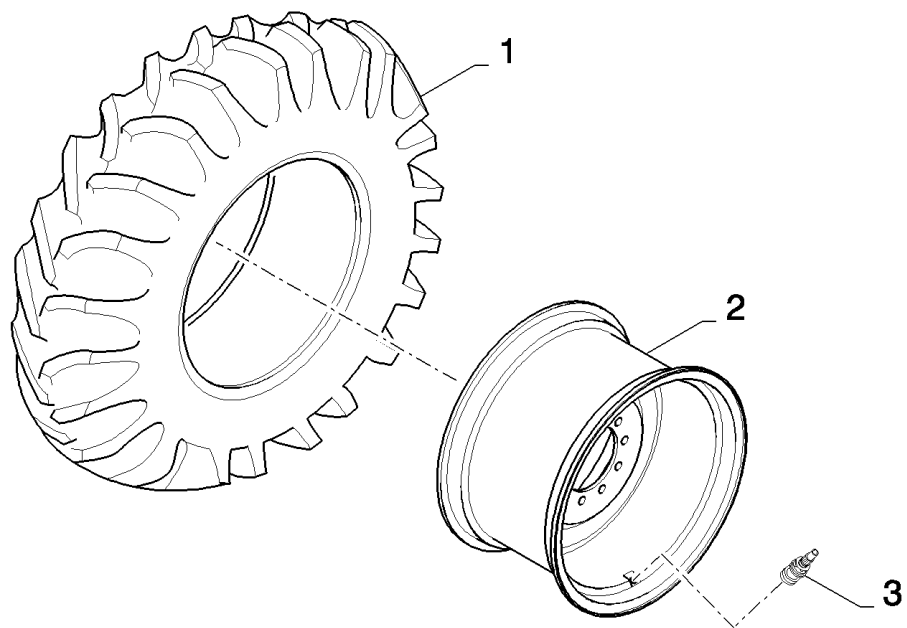

CX8080 COMBINE (9/06-)

11.050(01) STEERING WHEELS : 460/70R24-152A8-IT520-R-1

сылка	Номер детали	Кол-во	Описание
1	84801075	1	TYRE/TIRE,
2	84989725	1	RIM, W15Lx24
3	395448	1	VALVE STEM,

FOR CX8070 NA ONLY - C599