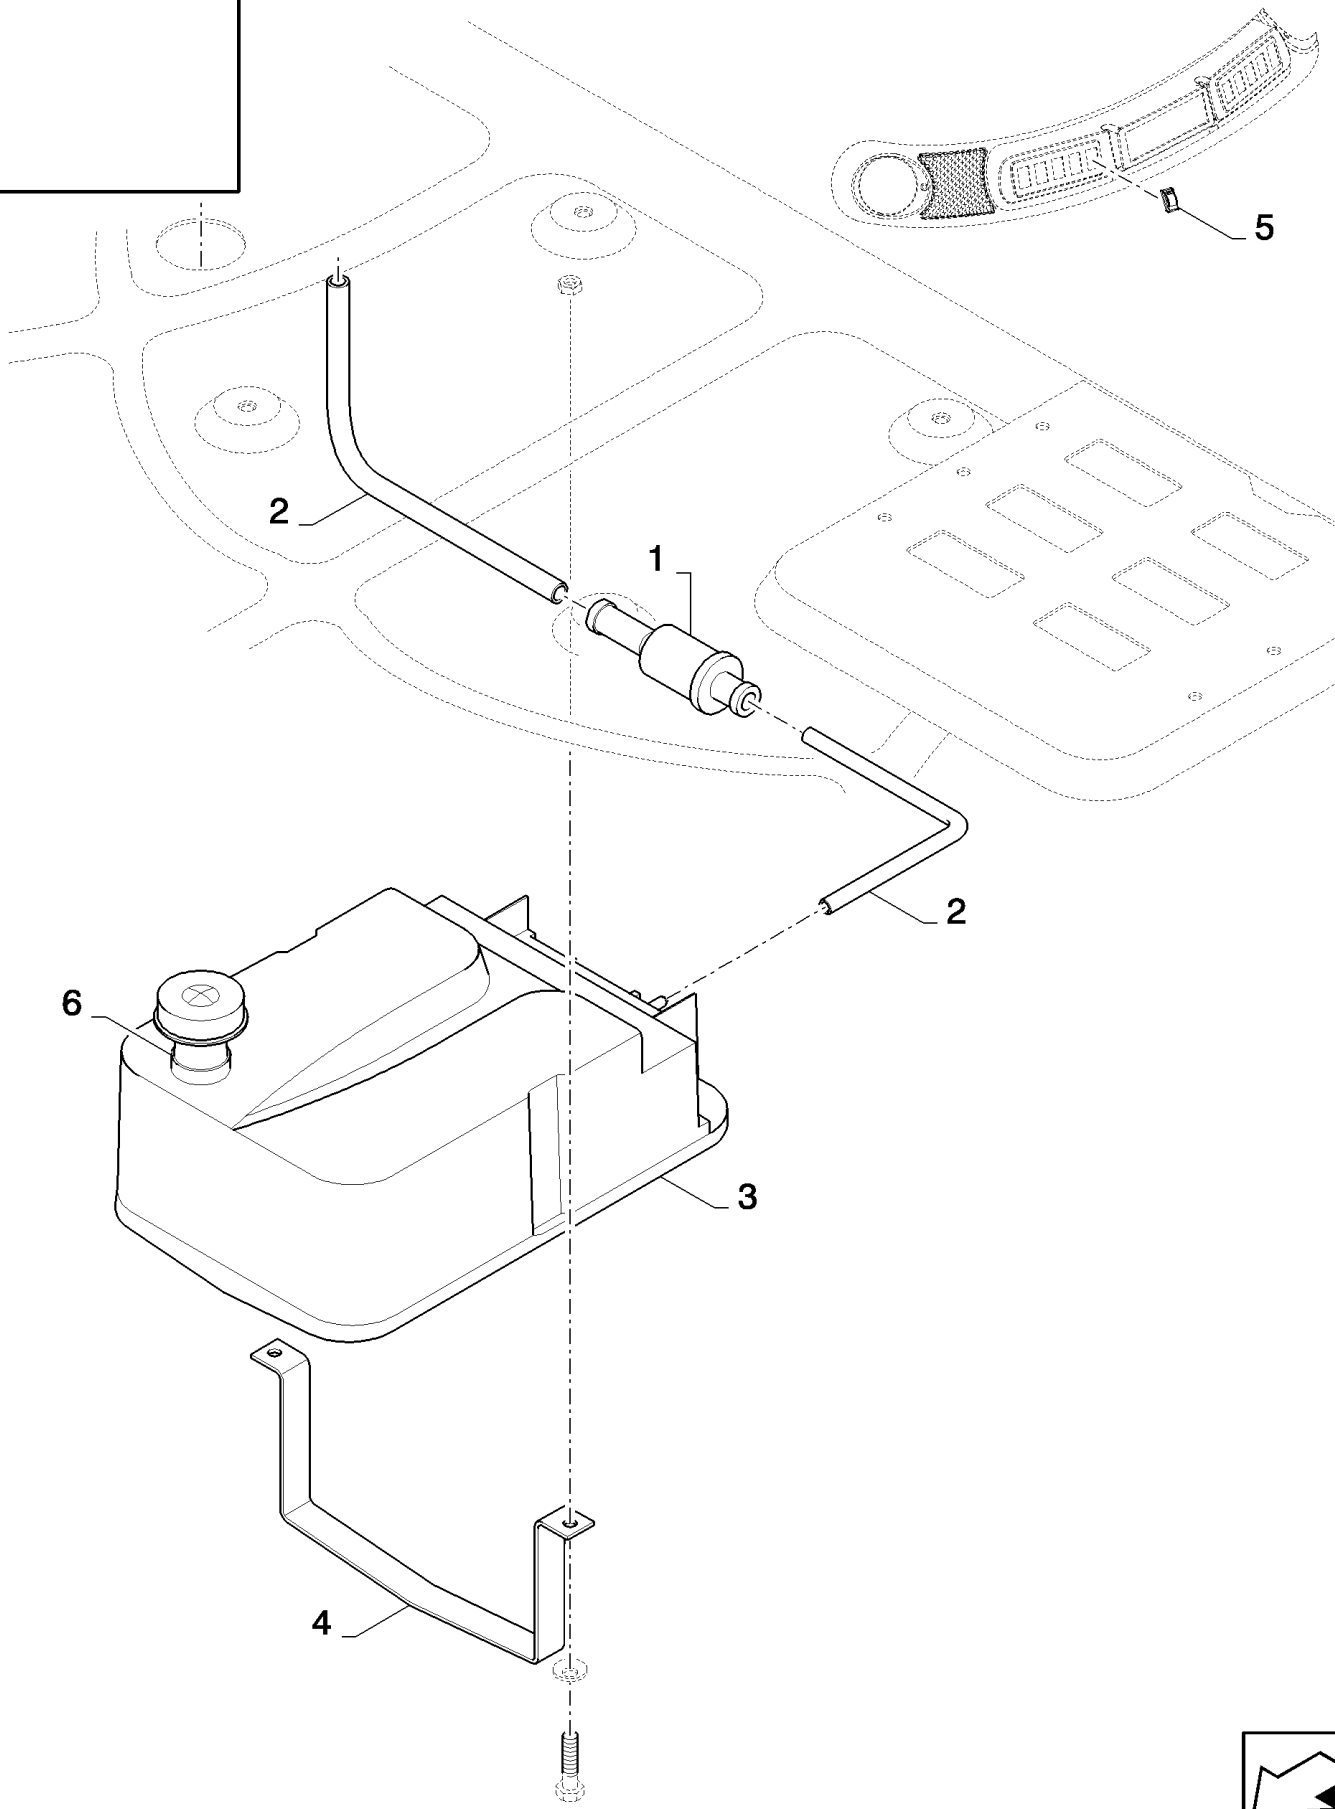

CX8080 COMBINE (9/06-)

18.84050420(01) HILLSIDE DIVIDERS - FIXED SHOE

сылка	Номер детали	Кол-во	Описание
	84050420		PIVOTABLE ADJUSTABLE DIVI,
1	89506996	2	PLATE,
2	ZED922731	4	DIVIDER,
3	89506997	2	PLATE,
4	86585706	60	SCREW, Cross Pan Hd, M4 x 10,
5	322355	60	WASHER, Belleville, M4,
6	100012	60	NUT, M4, CI 8,
7	84432300	5	DIVIDER,
8	300806	25	SCREW, Hex, M5 x 10, 8.8, Full Thd,
9	322356	25	WASHER,
10	86508813	25	NUT, M5, CI 8,