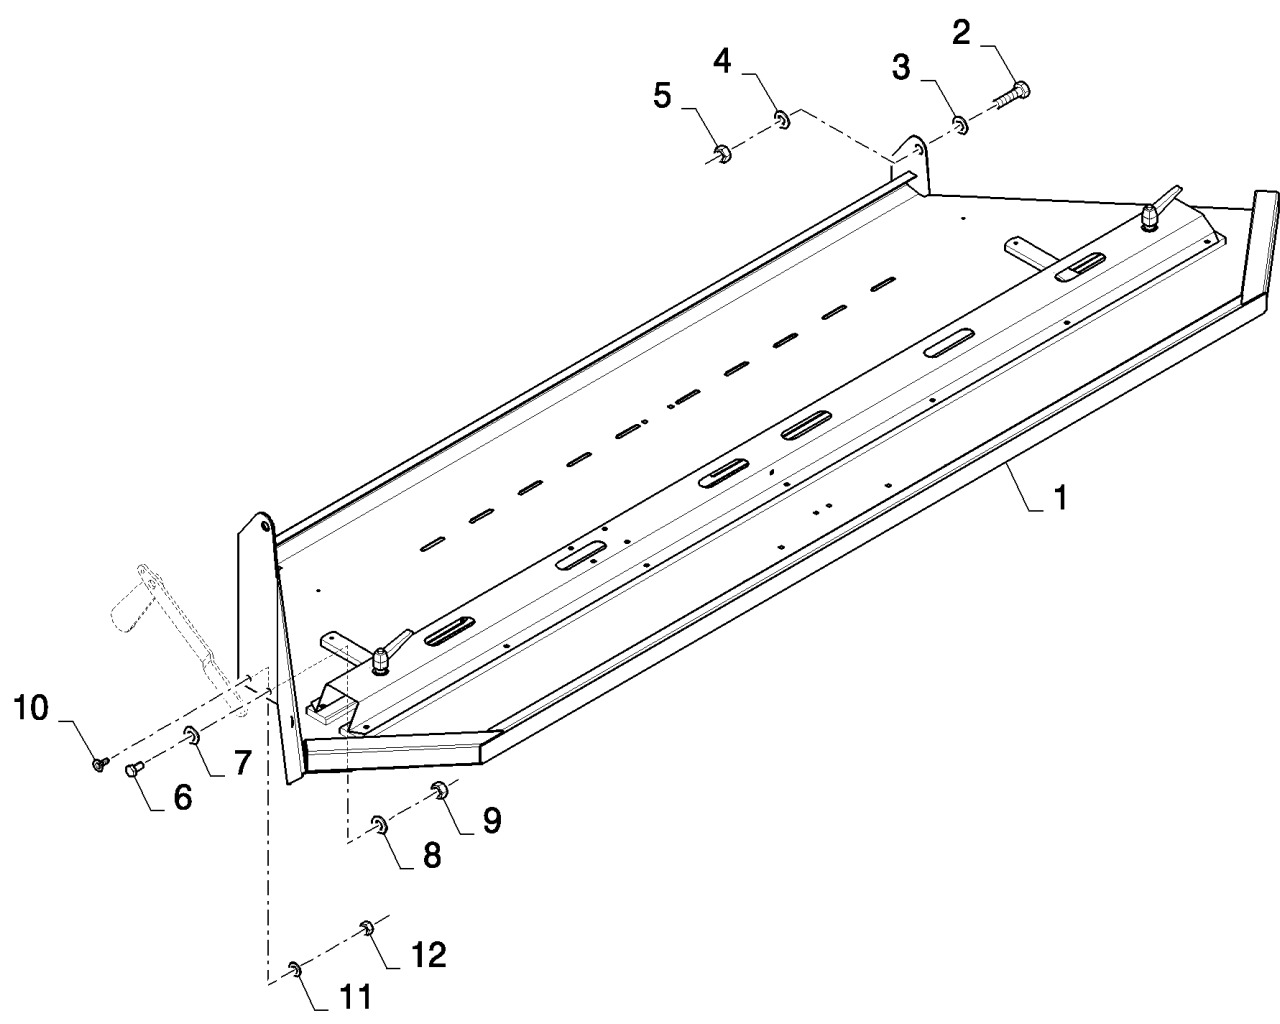

сылка	Номер детали	Кол-во	Описание
	87393033		DIA KIT, HARVESTER,
1	87374164	1	
2	300389	2	BOLT, Hex, M12 x 35, 8.8, Full Thd,
3	87344797	2	BUSHING,
4	140018	2	WASHER, M12 x 24 x 2.5,
5	100038	2	NUT, M12 x 1.75, CI 8,
6	9706704	2	BOLT, Hex, M10 x 35, 8.8, Full Thd,
7	84437287	2	BUSHING,
8	86624176	2	WASHER, M10 x 20 x 2,
9	100037	2	NUT, M10 x 1.5, CI 8,
10	84814920	2	SCREW, Hex Soc Flat Hd, M6 x 16, 8.8,
11	322357	2	WASHER, SPRING, Belleville, M6,
12	9706755	2	NUT, M6, CI 8,