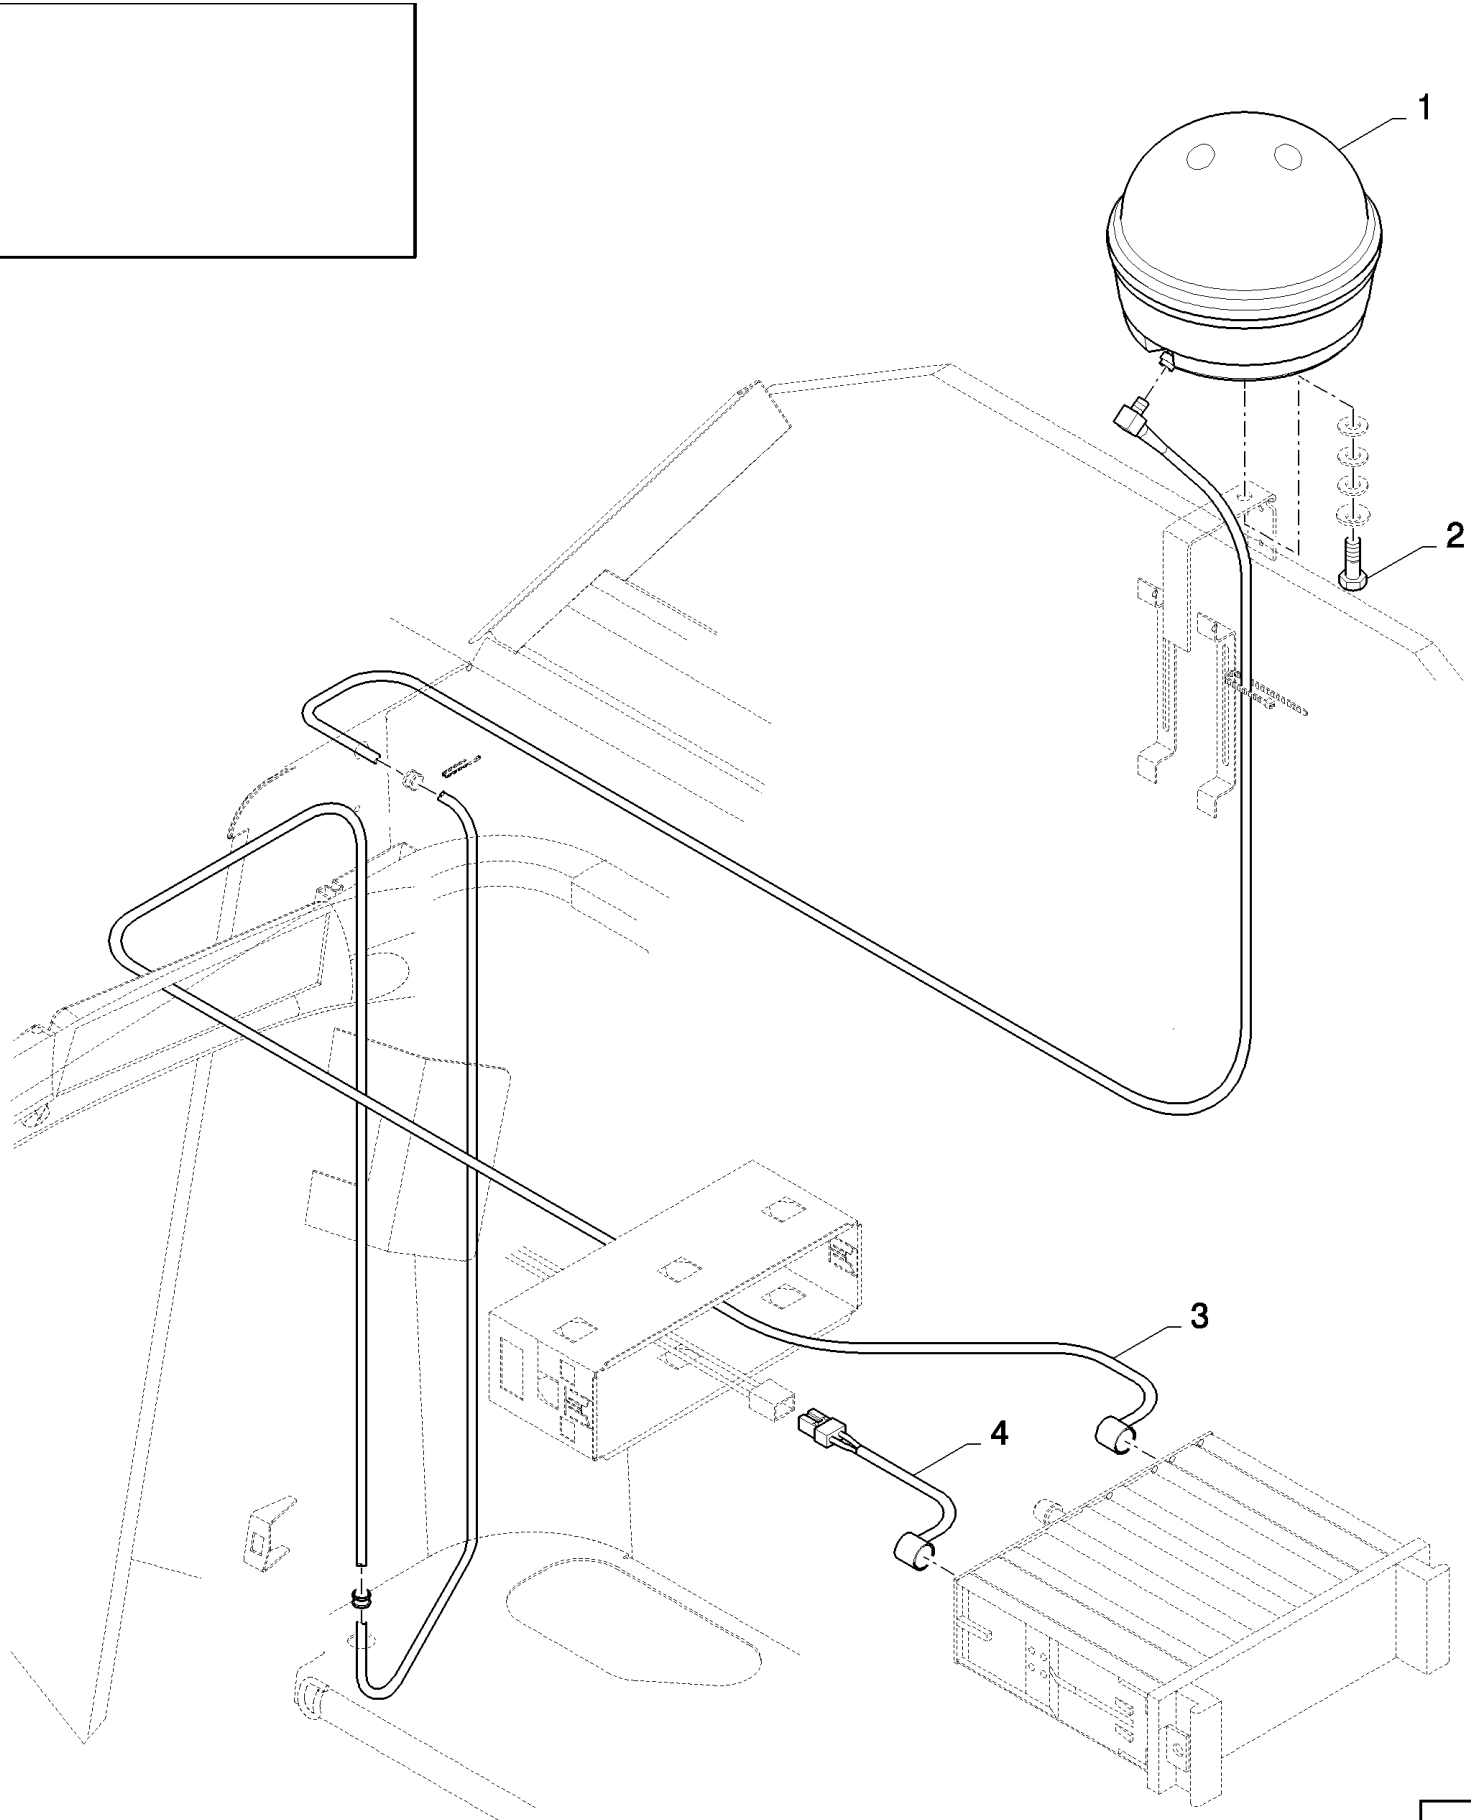

сылка	Номер детали	Кол-во	Описание
1	87370332 87370337	1	DIA KIT, HARVESTER,

сылка	Номер детали	Кол-во	Описание
-------	--------------	--------	----------

	87375786		DIA KIT, HARVESTER,
1	87350399	1	ANTENNA,
2	87106351	1	SCREW,
3	87382741	1	HARNESS, WIRE,
4	87383158	1	HARNESS, WIRE,