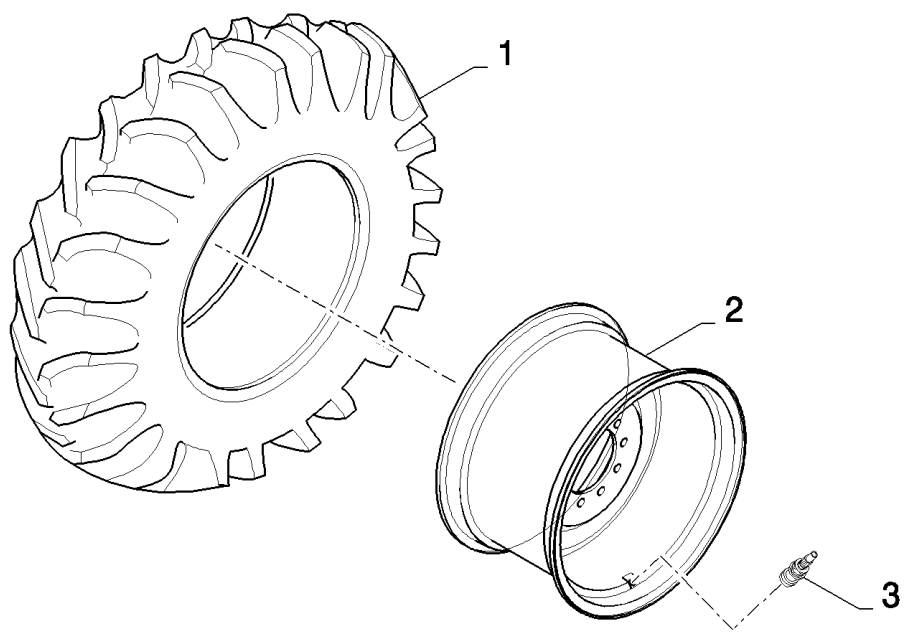

CX8080 COMBINE (9/06-)

11.053(01) STEERING WHEELS : 480/70R30-155A8-A-370(-50)

сылка	Номер детали	Кол-во	Описание
1	87346811	1	TYRE/TIRE,
2	87351002	1	RIM, , BSN C571
2	84989718	1	RIM, , BSN F572575
2	87351002	1	RIM, , ASN D576
3	395448	1	VALVE STEM,