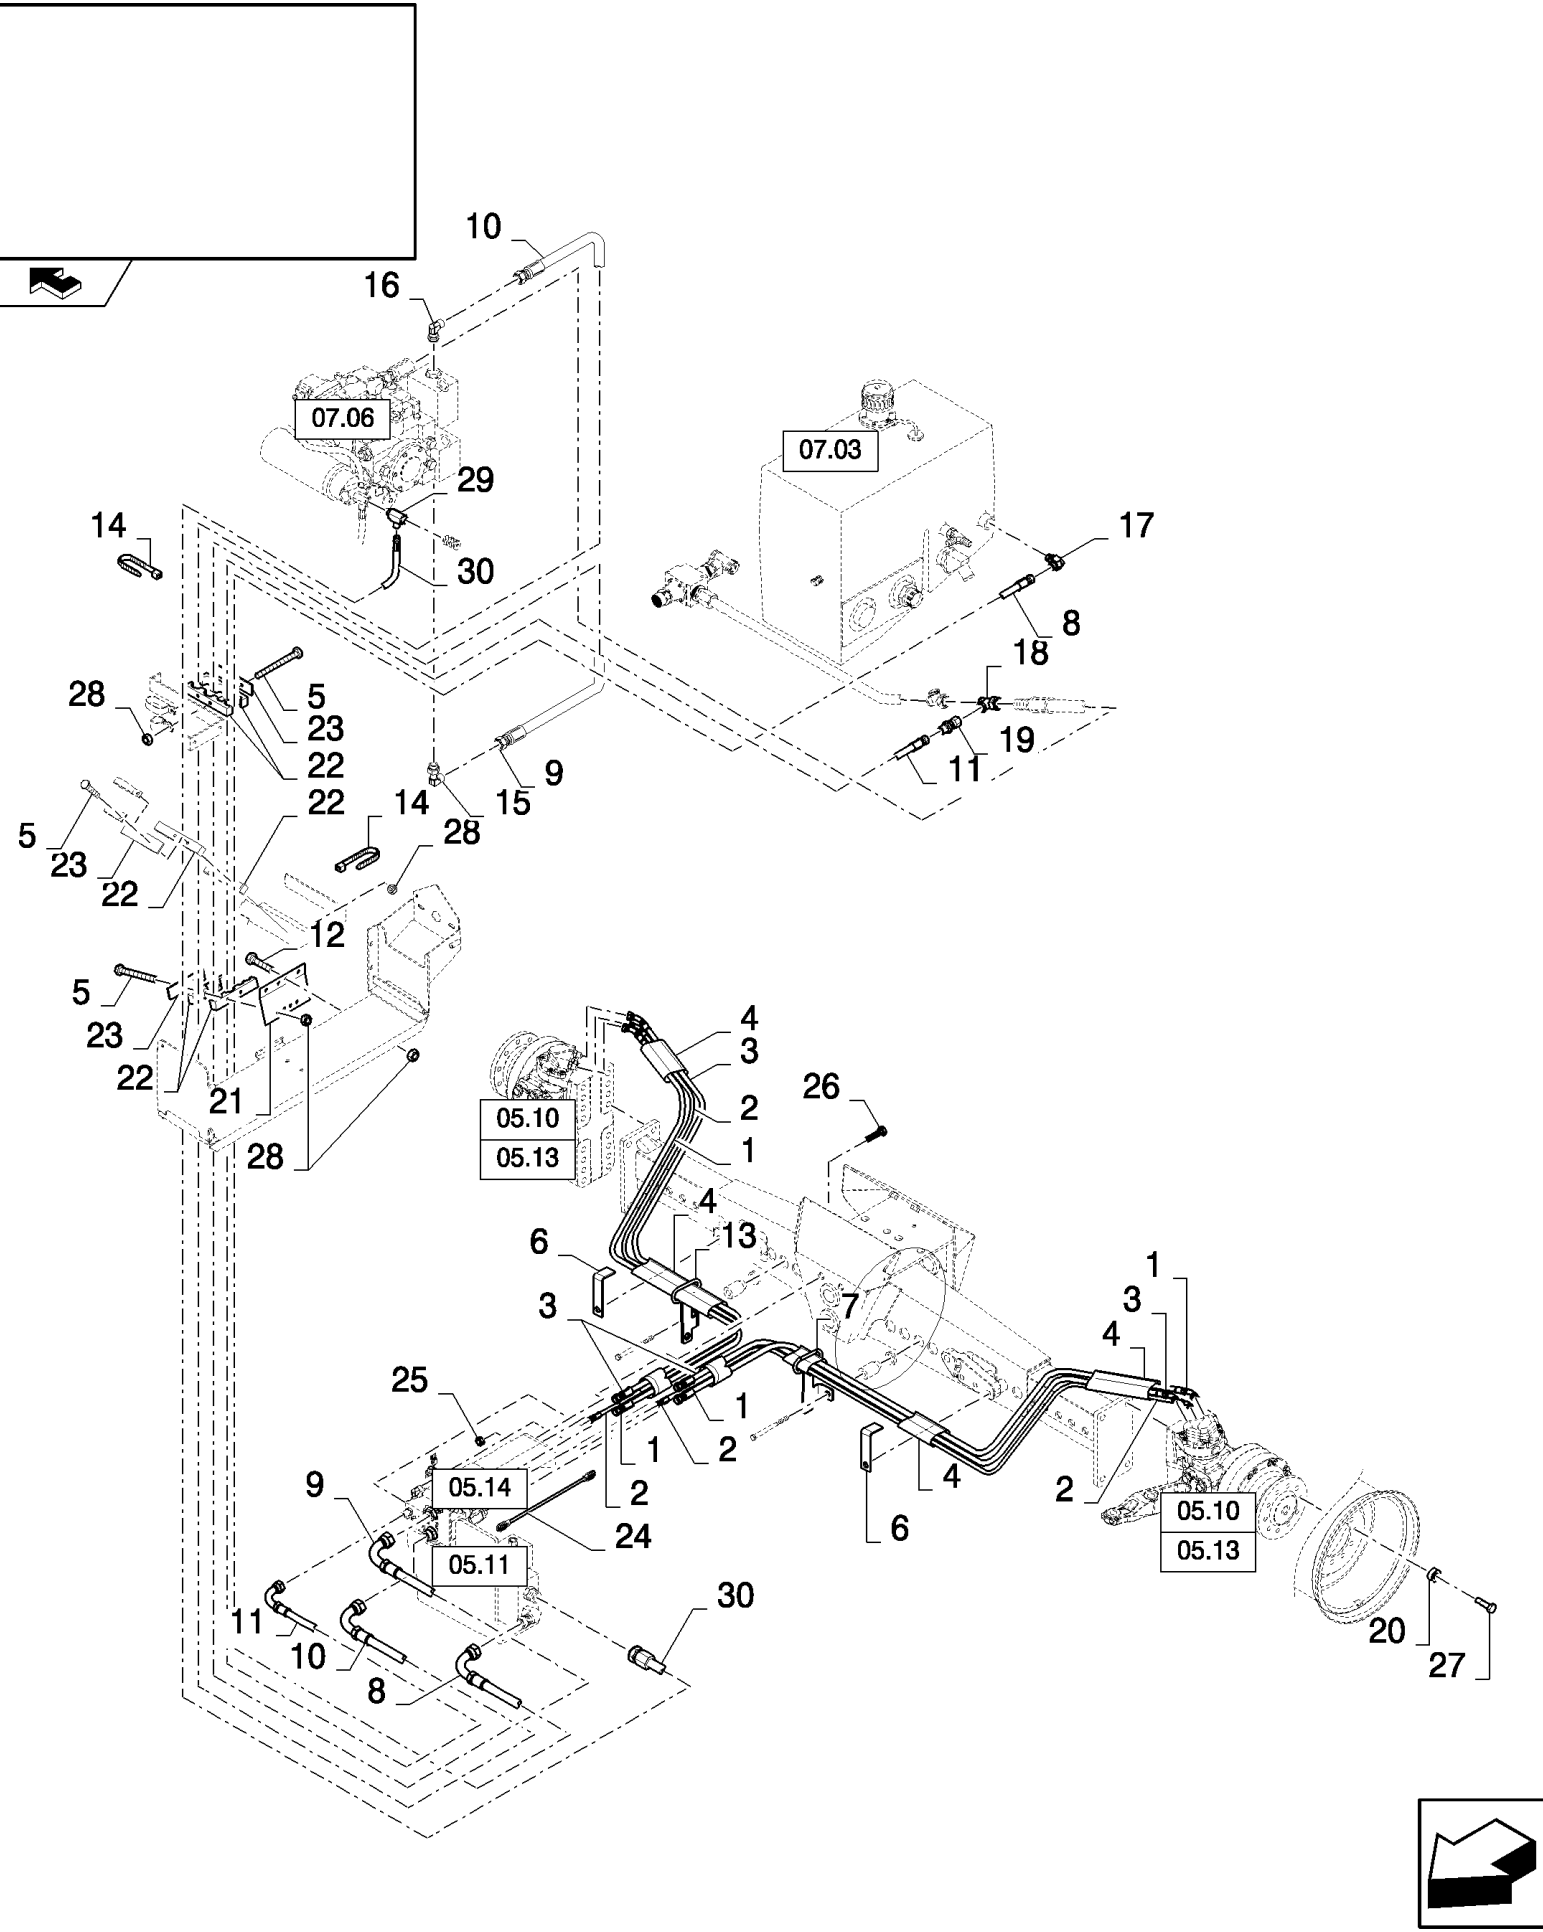

сылка	Номер детали	Кол-во	Описание
1	87582880	1	ELBOW,
2	43248	2	BOLT, Hex, M10 x 40, 10.9, Full Thd,
3	86556139	2	BOLT, Hex, M10 x 110, 10.9,
4	86500689	2	NUT, M10, CI 10,
5	86625241	4	WASHER, 13/32" x 13/16" x .089", HDN,
6	87562025	1	RELAY,
7	NSS	1	NOT SERVICED SEPARATELY,
8	NSS	1	NOT SERVICED SEPARATELY,
9	87562026	1	VALVE,
10	87582472	1	BRACKET,
11	87582478	1	HARNESS, WIRE,