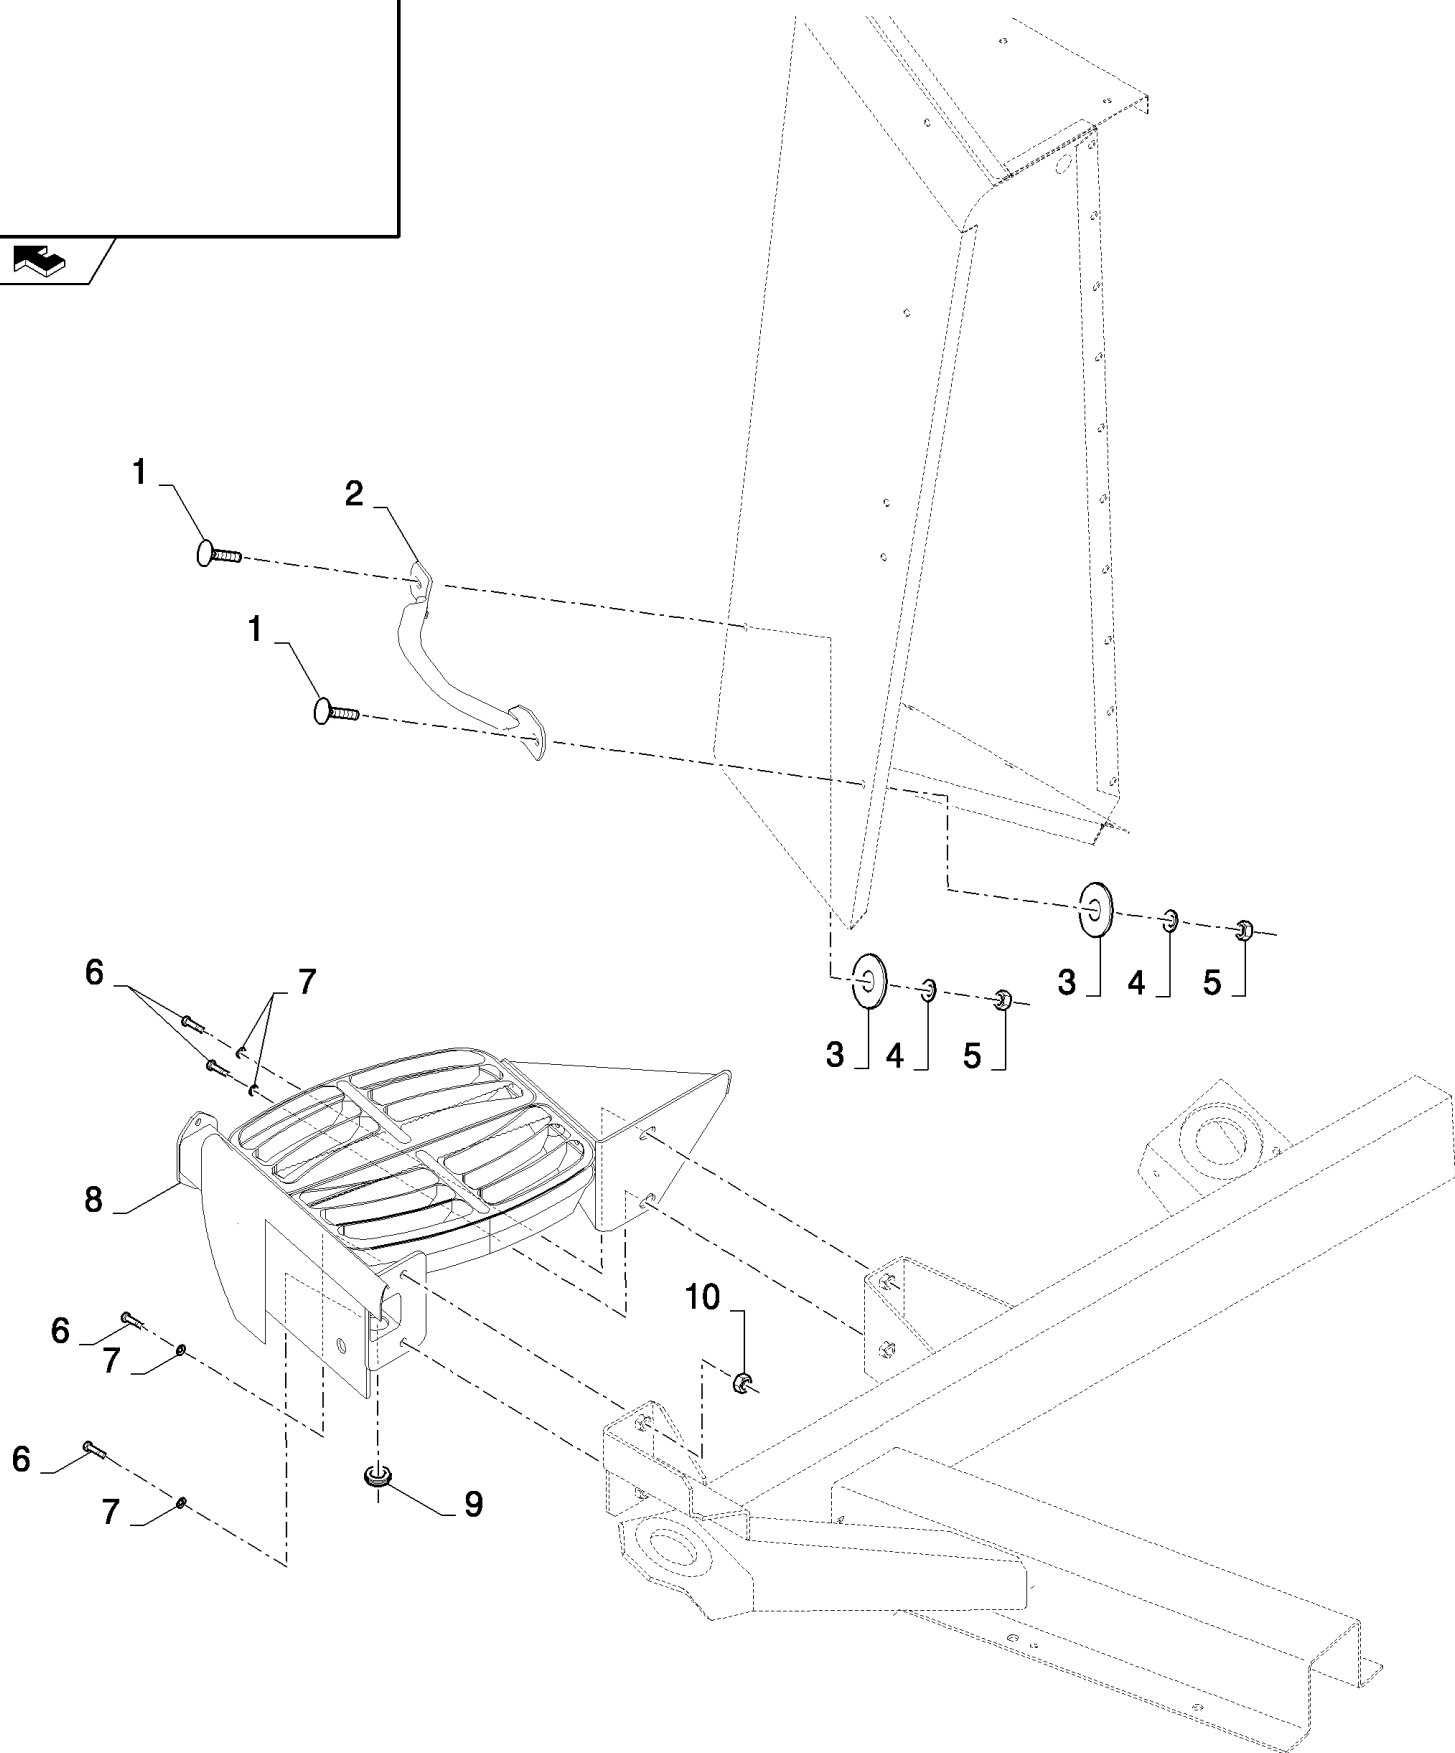

сылка	Номер детали	Кол-во	Описание
1	308761	2	BOLT, CARRIAGE, Short NK, M8 x 25, CI8.8, Full Thd,
2	84431209	1	HANDLE GRIP,
3	140042	2	WASHER, M10 x 34 x 3,
4	322358	2	WASHER, SPRING, Belleville, M8,
5	89706690	2	NUT, M8, CI 8,
6	43140	4	BOLT, Hex, M10 x 30, 8.8, Full Thd,
7	140045	4	WASHER, SPRING, Belleville, M10,
8	84607434	1	STEP, , FOR 3 M VERSION ONLY
8	84607436	1	STEP, , FOR 3.3 M VERSION ONLY
9	452802	1	GROMMET,
10	100016	4	NUT, M10, CI 8,