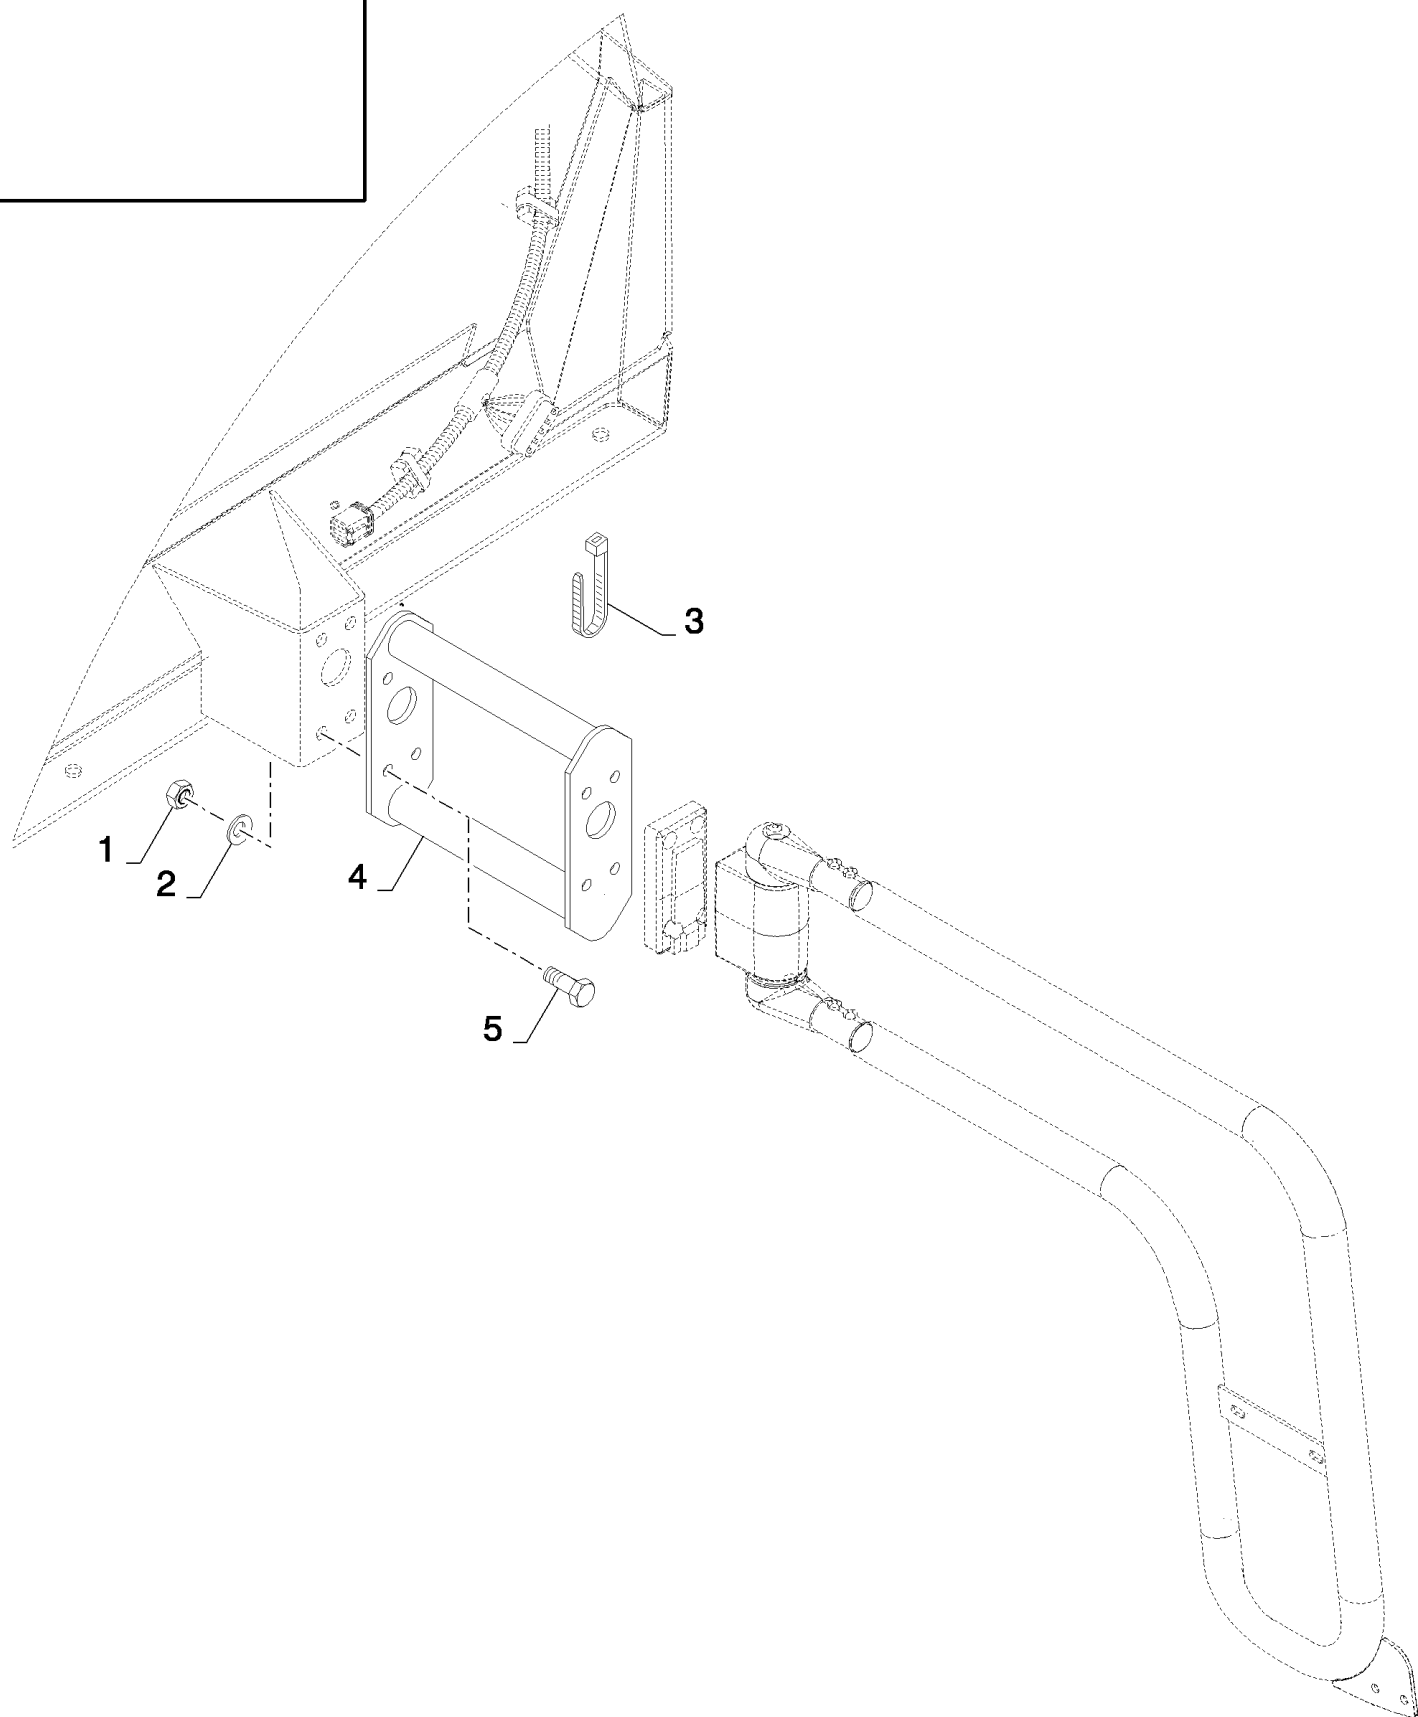

18.84081525(01) REAR LIGHT SUPPORT ARM EXTENSION KIT

CX8080 COMBINE (9/06-)

18.84081525(01) REAR LIGHT SUPPORT ARM EXTENSION KIT

сылка	Номер детали	Кол-во	Описание
	84081525		KIT, FIP,
1	9706690	8	NUT, M8, CI 8,
2	322358	8	WASHER, SPRING, Belleville, M8,
3	86566989	8	STRAP, CABLE,
4	84433703	2	EXTENSION,
5	43127	8	BOLT, Hex, M8 x 25, 8.8,