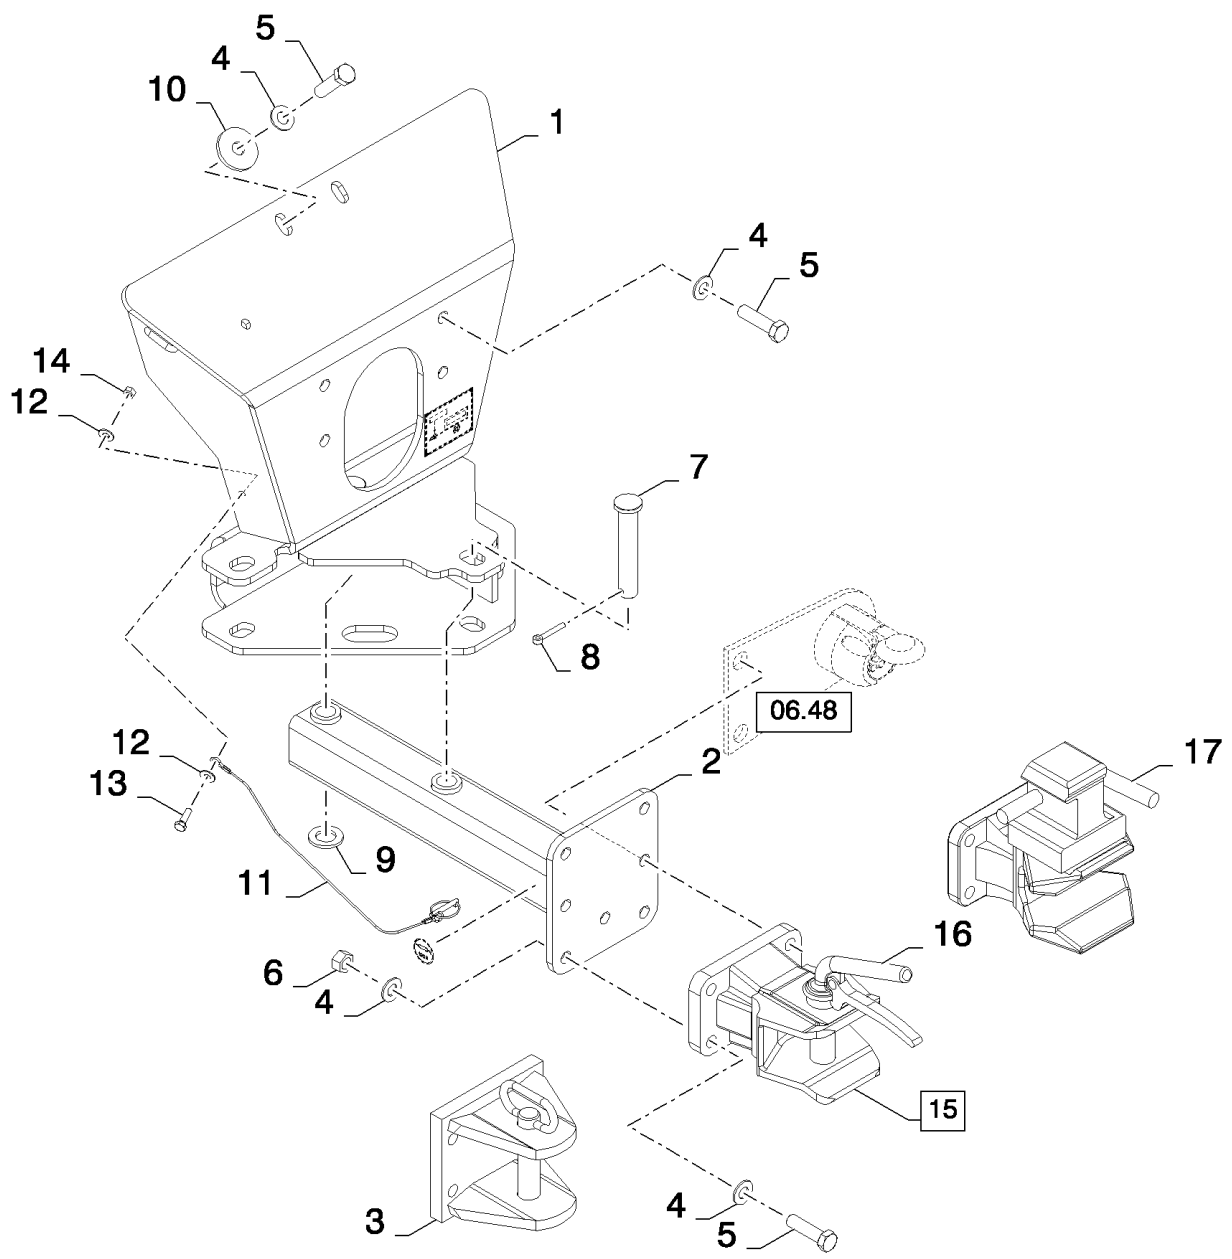

12.08(01) FOLDING TRAILER HITCH - D600

12.08(01) FOLDING TRAILER HITCH - D600

сылка	Номер детали	Кол-во	Описание
1	87044130	1	HITCH,
2	87105060	1	TUBE,
3	84400985	1	HITCH,
4	140048	14	WASHER, SPRING, Belleville, M16,
5	120091	10	BOLT, Hex, M16 x 60, 8.8,
6	100020	4	NUT, M16, CI 8,
7	86984254	2	PIN, CLEVIS, M24 x 135,
8	9515820	1	PIN, SPLIT (COTTER), M6.3 x 40,
9	140022	1	WASHER, M24 x 44 x 4,
10	337522	2	WASHER, M16 x 56 x 5,
11	87668116	1	PIN, LOCK,
12	86625263	2	WASHER, M8 x 20 x 1.6,
13	43127	1	BOLT, Hex, M8 x 25, 8.8,
14	9706690	1	NUT, M8, CI 8,
15	84607012	1	TOW HOOK, (16)
16	84801725	1	PIN, HITCH,
17	84400986	1	HITCH,