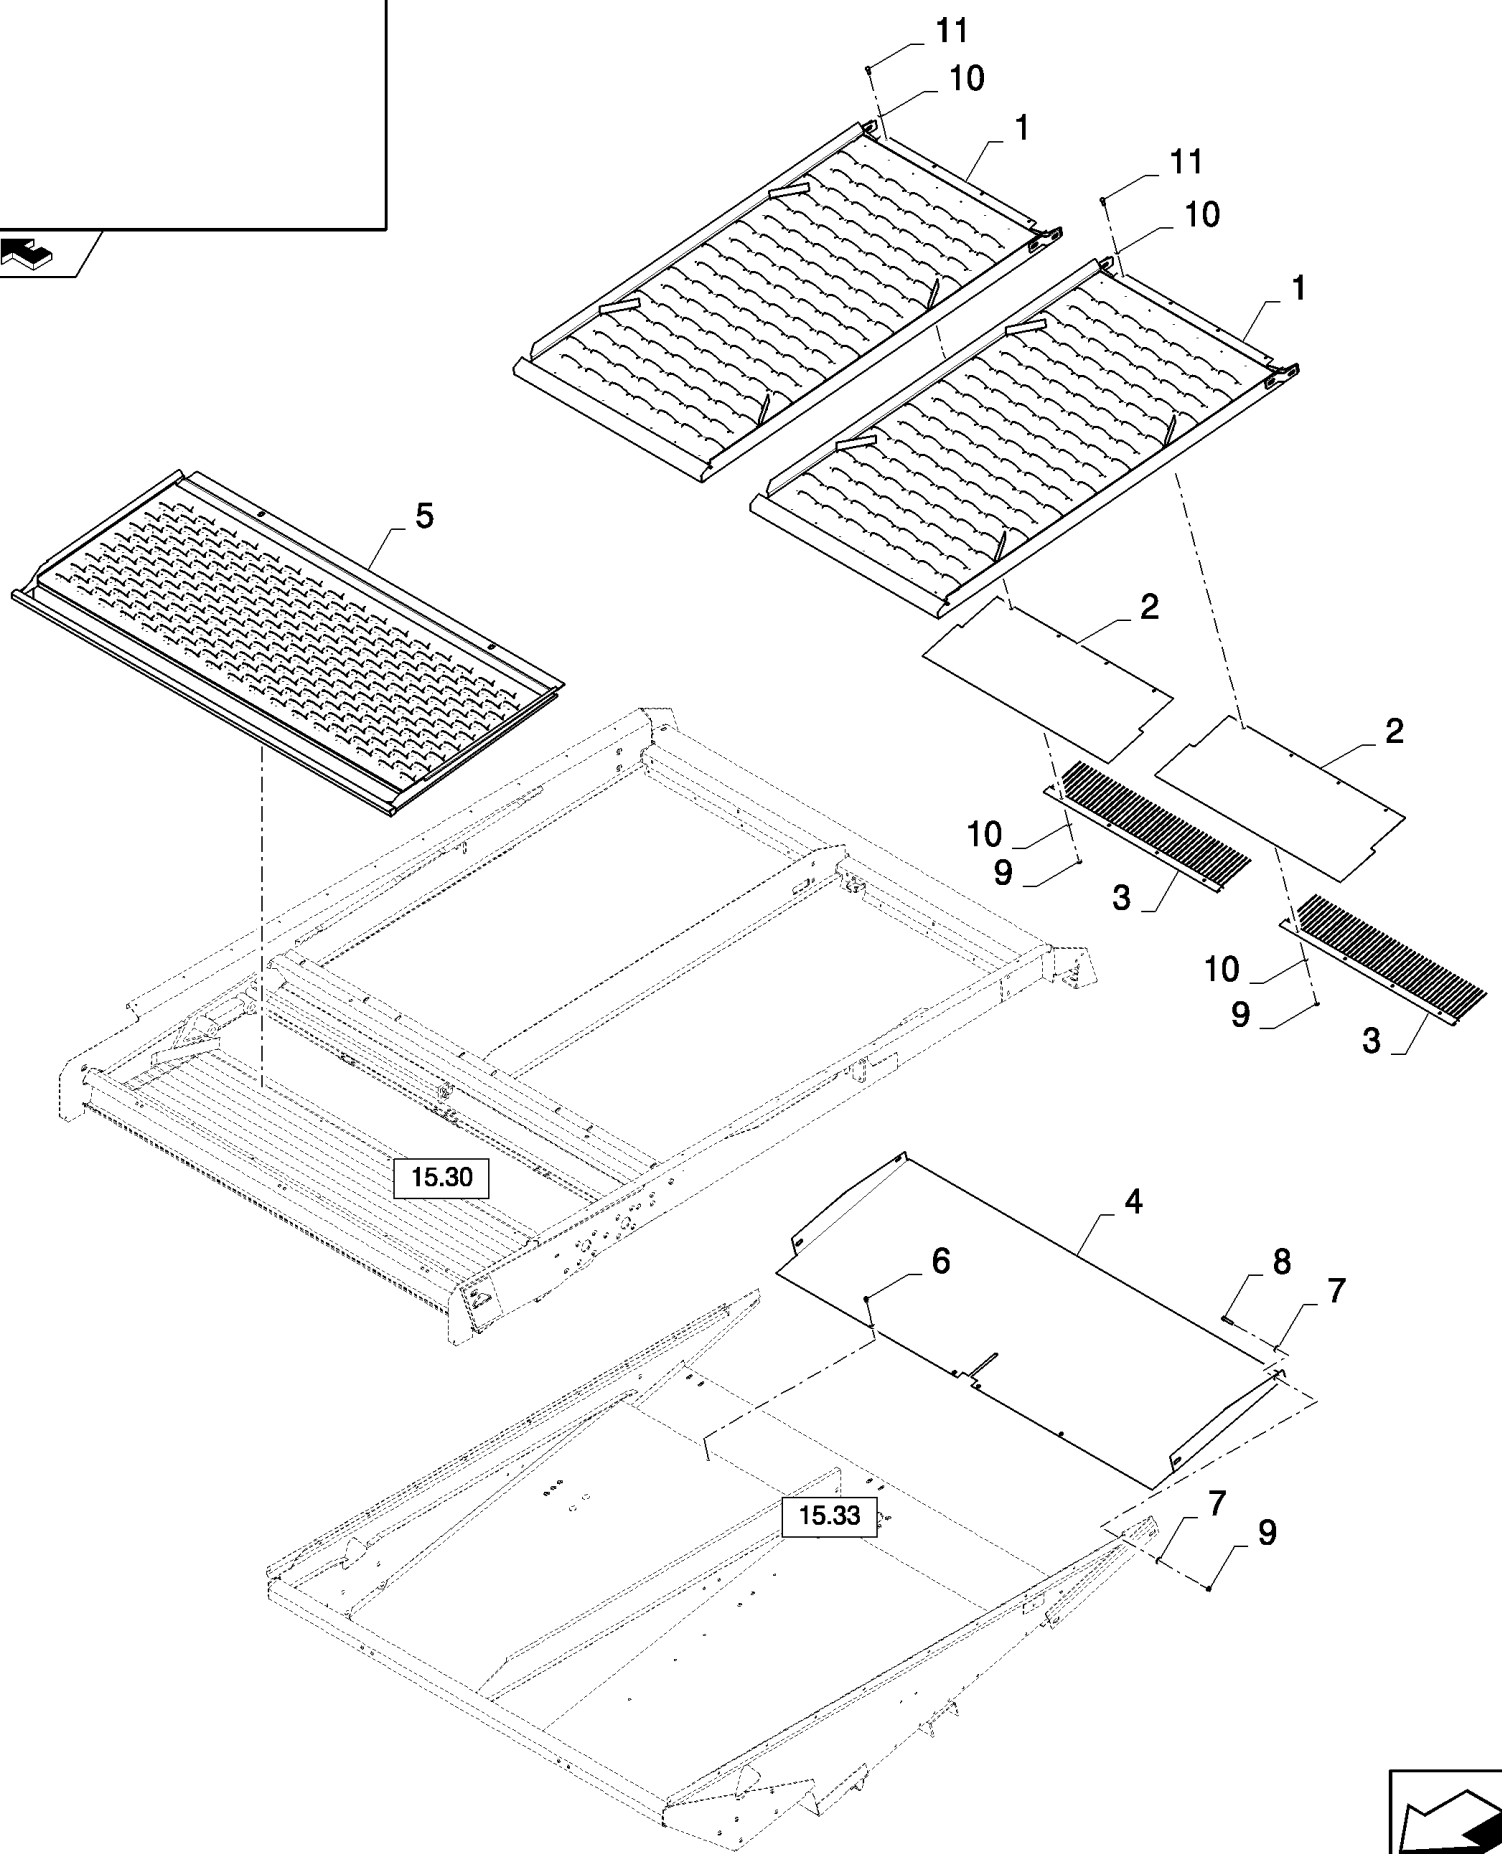

CX8080 COMBINE (9/06-)

15.49(01) CORN COB MIX

сылка	Номер детали	Кол-во	Описание
1	87515615	2	SIEVE,
2	87542438	2	CANVAS,
3	84100961	2	RAKE,
4	87520723	1	PLATE,
5	87515613	1	PRE SIEVE,
6	445394	4	RIVET, Pop, M4.8 x 12.7,
7	412649	4	WASHER, SPRING, Belleville, M6,
8	86977789	2	SCREW, Hex, M6 x 35, 8.8,
9	9706755	10	NUT, M6, CI 8,
10	412653	16	WASHER, SPRING, Belleville, M6,
11	120100	8	BOLT, Hex, M6 x 20, 8.8,